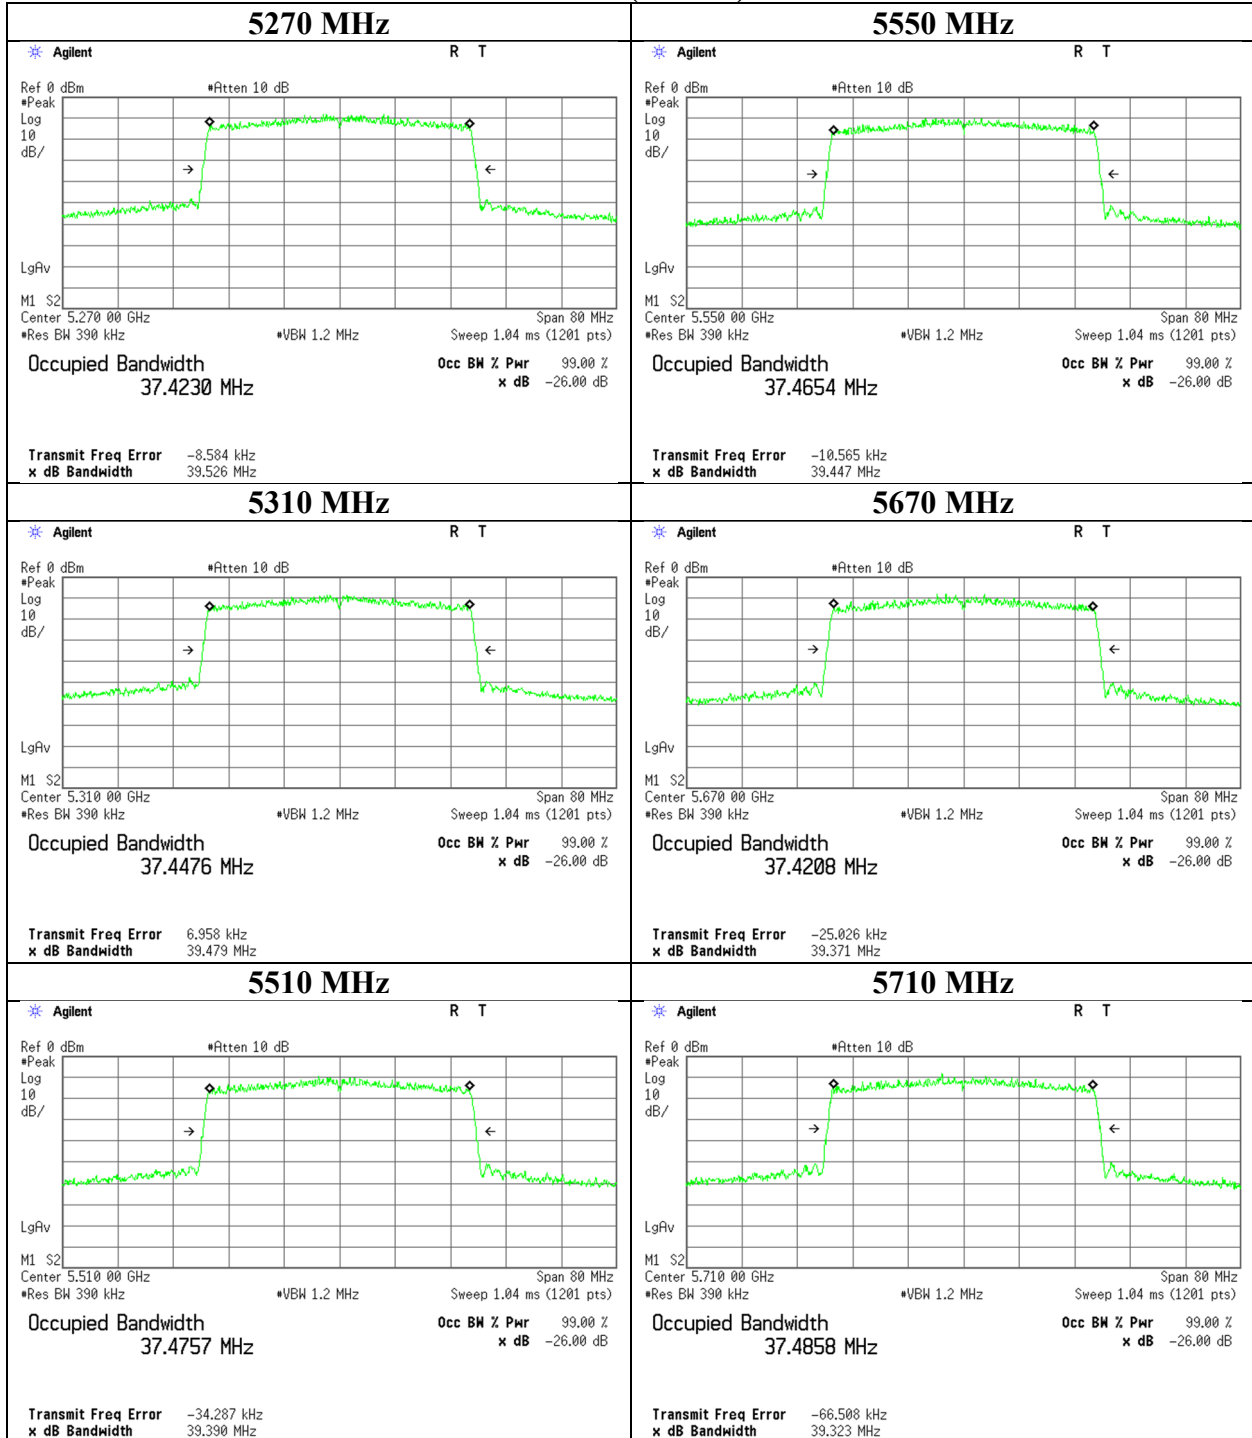

26 dB Emission Bandwidth

11ax-40 (OFDM)

26 dB Emission Bandwidth

11ax-40 (OFDMA)

26-tone RU 5270 MHz

26-tone RU 5310 MHz

26 dB Emission Bandwidth

11ax-40 (OFDMA)

26-tone RU 5510 MHz

26-tone RU 5550 MHz

26 dB Emission Bandwidth

11ax-40 (OFDMA)

26-tone RU 5670 MHz

26-tone RU 5710 MHz

26 dB Emission Bandwidth

11ax-40 (OFDMA)

52-tone RU 5270 MHz

52-tone RU 5310 MHz

26 dB Emission Bandwidth

11ax-40 (OFDMA)

52-tone RU 5510 MHz

52-tone RU 5550 MHz

26 dB Emission Bandwidth

11ax-40 (OFDMA)

52-tone RU 5670 MHz

52-tone RU 5710 MHz

26 dB Emission Bandwidth

11ax-40 (OFDMA)

106-tone RU 5270 MHz

106-tone RU 5310 MHz

26 dB Emission Bandwidth

11ax-40 (OFDMA)