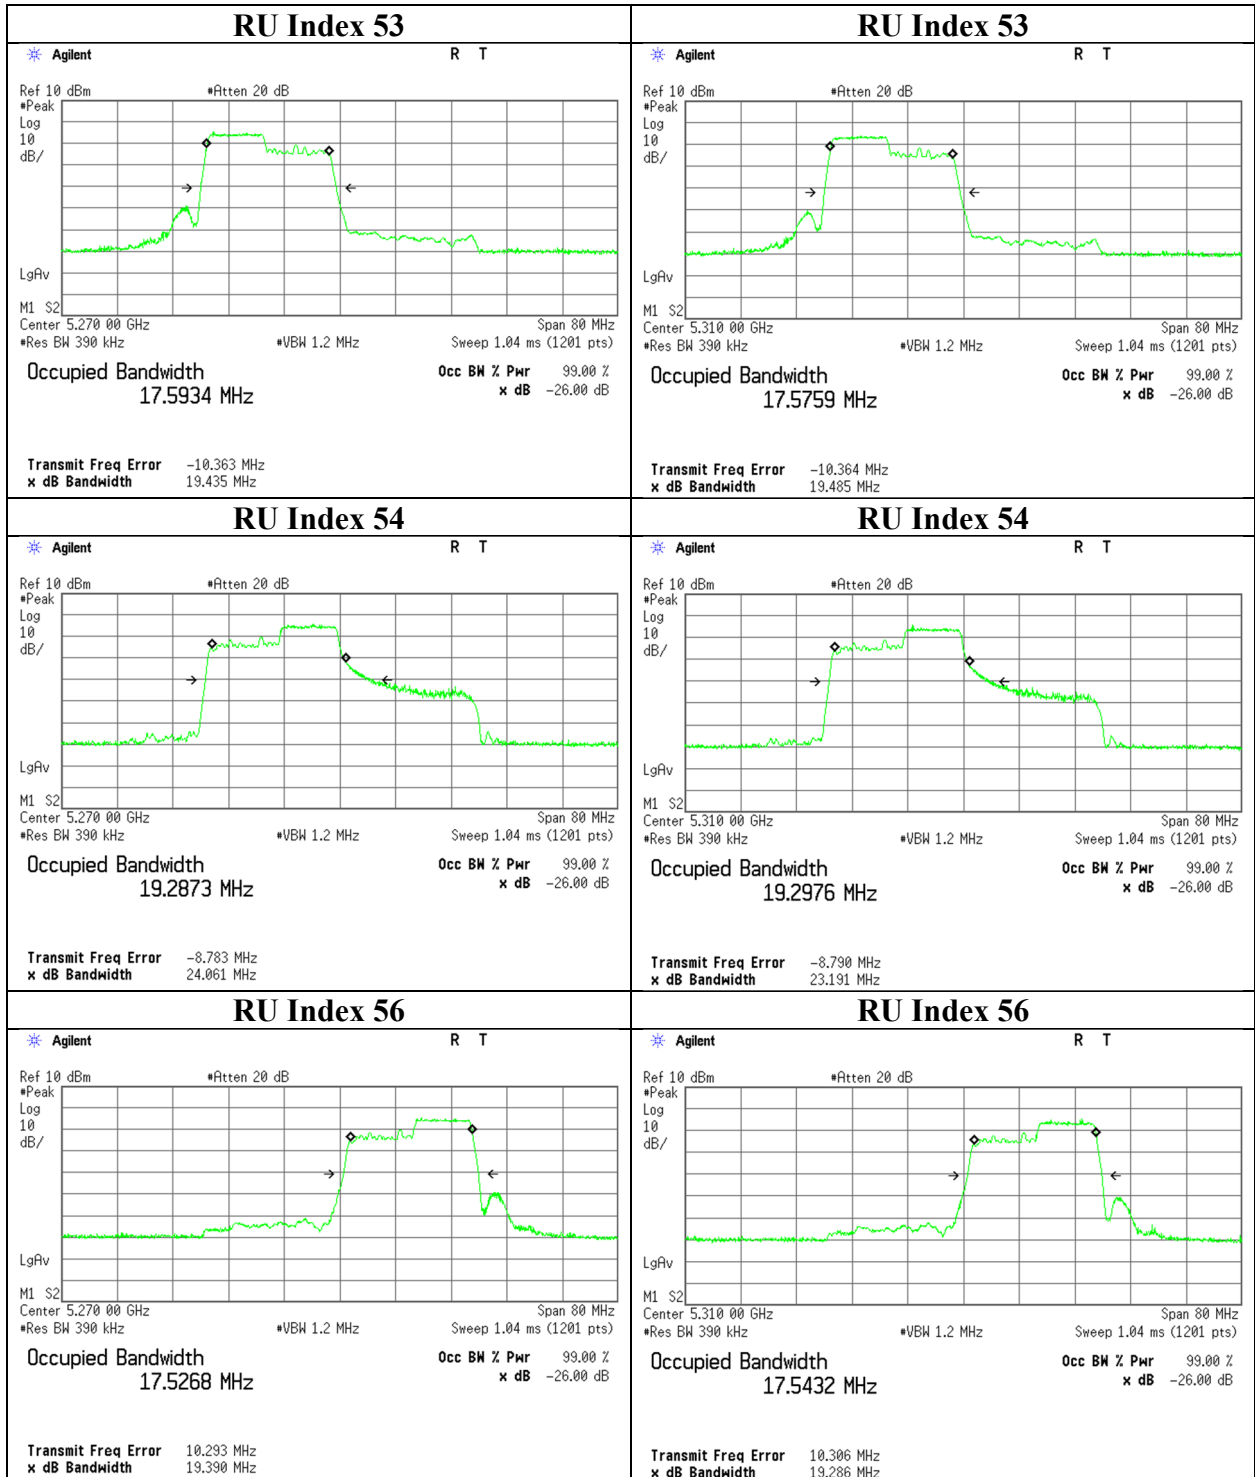

26 dB Emission Bandwidth

11ax-40 (OFDM)

26 dB Emission Bandwidth

11ax-40 (OFDMA)

26-tone RU 5270 MHz

26-tone RU 5310 MHz

26 dB Emission Bandwidth

11ax-40 (OFDMA)

52-tone RU 5270 MHz

52-tone RU 5310 MHz

26 dB Emission Bandwidth

11ax-40 (OFDMA)

52-tone RU 5510 MHz

52-tone RU 5550 MHz

26 dB Emission Bandwidth

11ax-40 (OFDMA)

52-tone RU 5670 MHz

52-tone RU 5710 MHz

26 dB Emission Bandwidth

11ax-40 (OFDMA)

106-tone RU 5270 MHz

106-tone RU 5310 MHz

26 dB Emission Bandwidth

11ax-40 (OFDMA)

106-tone RU 5510 MHz

106-tone RU 5550 MHz