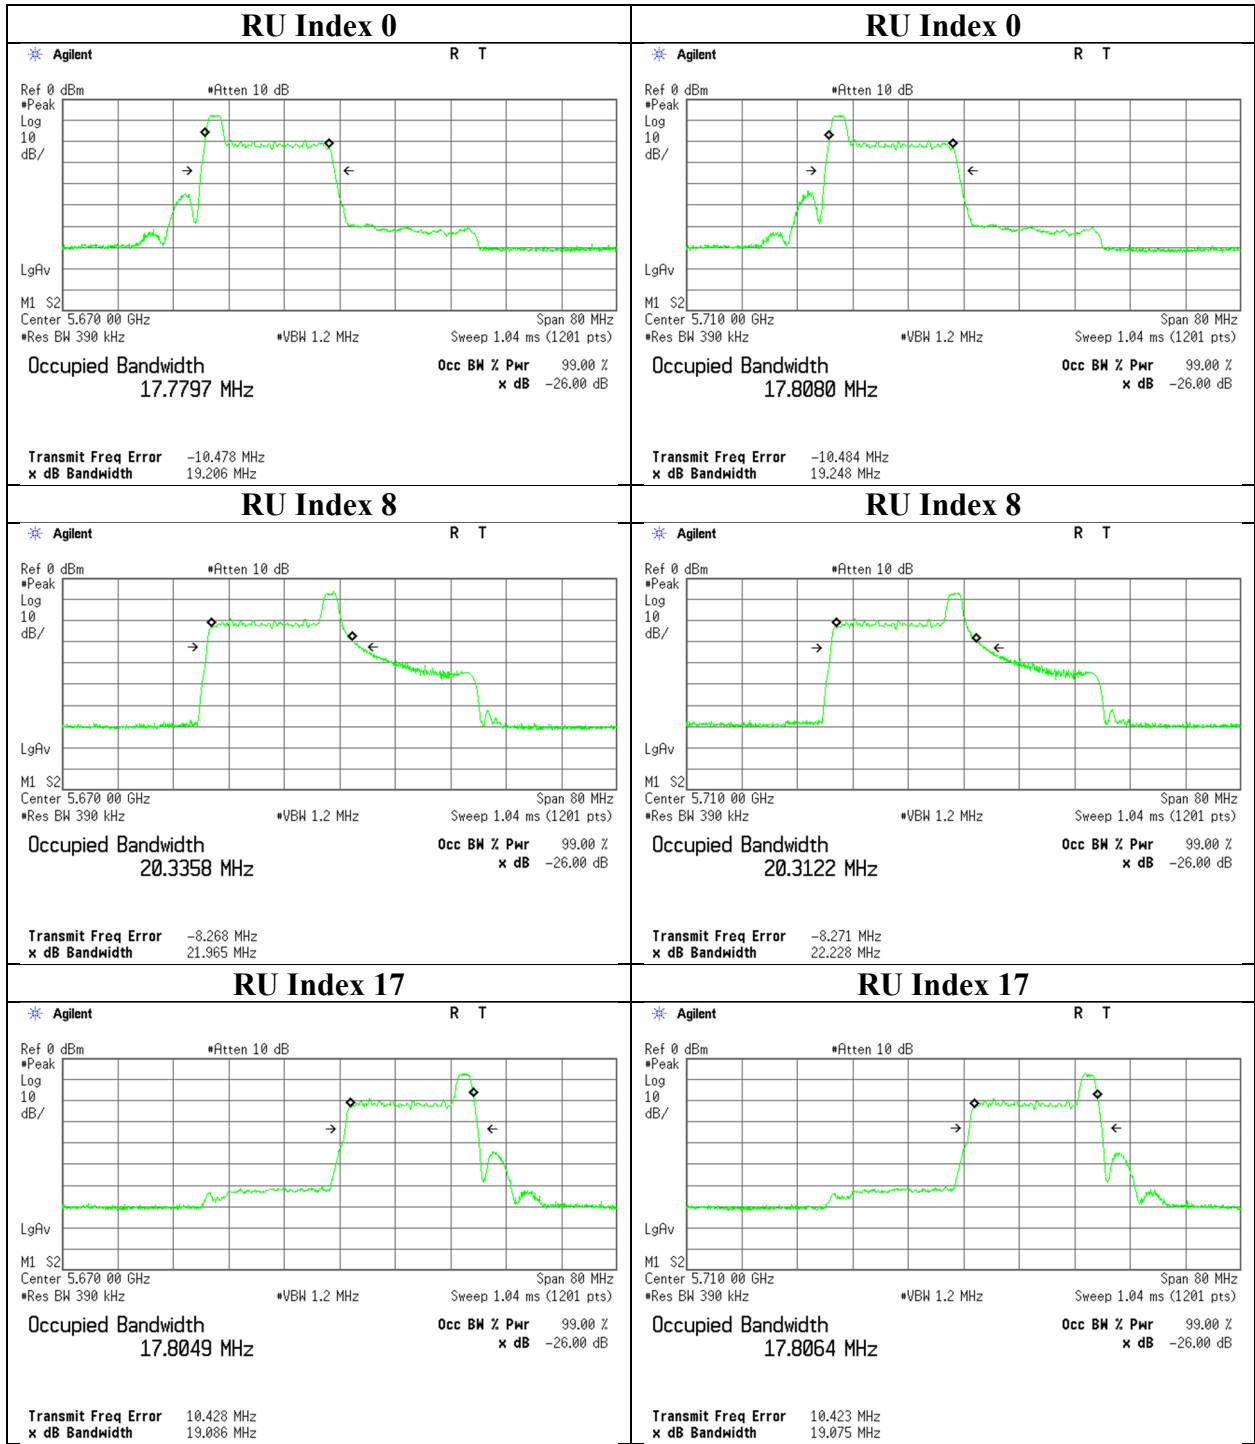

26 dB Emission Bandwidth

11ax-40 (OFDM)

26 dB Emission Bandwidth

11ax-40 (OFDMA)

26-tone RU 5270 MHz

26-tone RU 5310 MHz

26 dB Emission Bandwidth

11ax-40 (OFDMA)

26-tone RU 5510 MHz

26-tone RU 5550 MHz

26 dB Emission Bandwidth

11ax-40 (OFDMA)

26-tone RU 5670 MHz

26-tone RU 5710 MHz

26 dB Emission Bandwidth

11ax-40 (OFDMA)

52-tone RU 5270 MHz

52-tone RU 5310 MHz

26 dB Emission Bandwidth

11ax-40 (OFDMA)

52-tone RU 5510 MHz

52-tone RU 5550 MHz

26 dB Emission Bandwidth

11ax-40 (OFDMA)

52-tone RU 5670 MHz

52-tone RU 5710 MHz

26 dB Emission Bandwidth

11ax-40 (OFDMA)

106-tone RU 5270 MHz

106-tone RU 5310 MHz

26 dB Emission Bandwidth

11ax-40 (OFDMA)