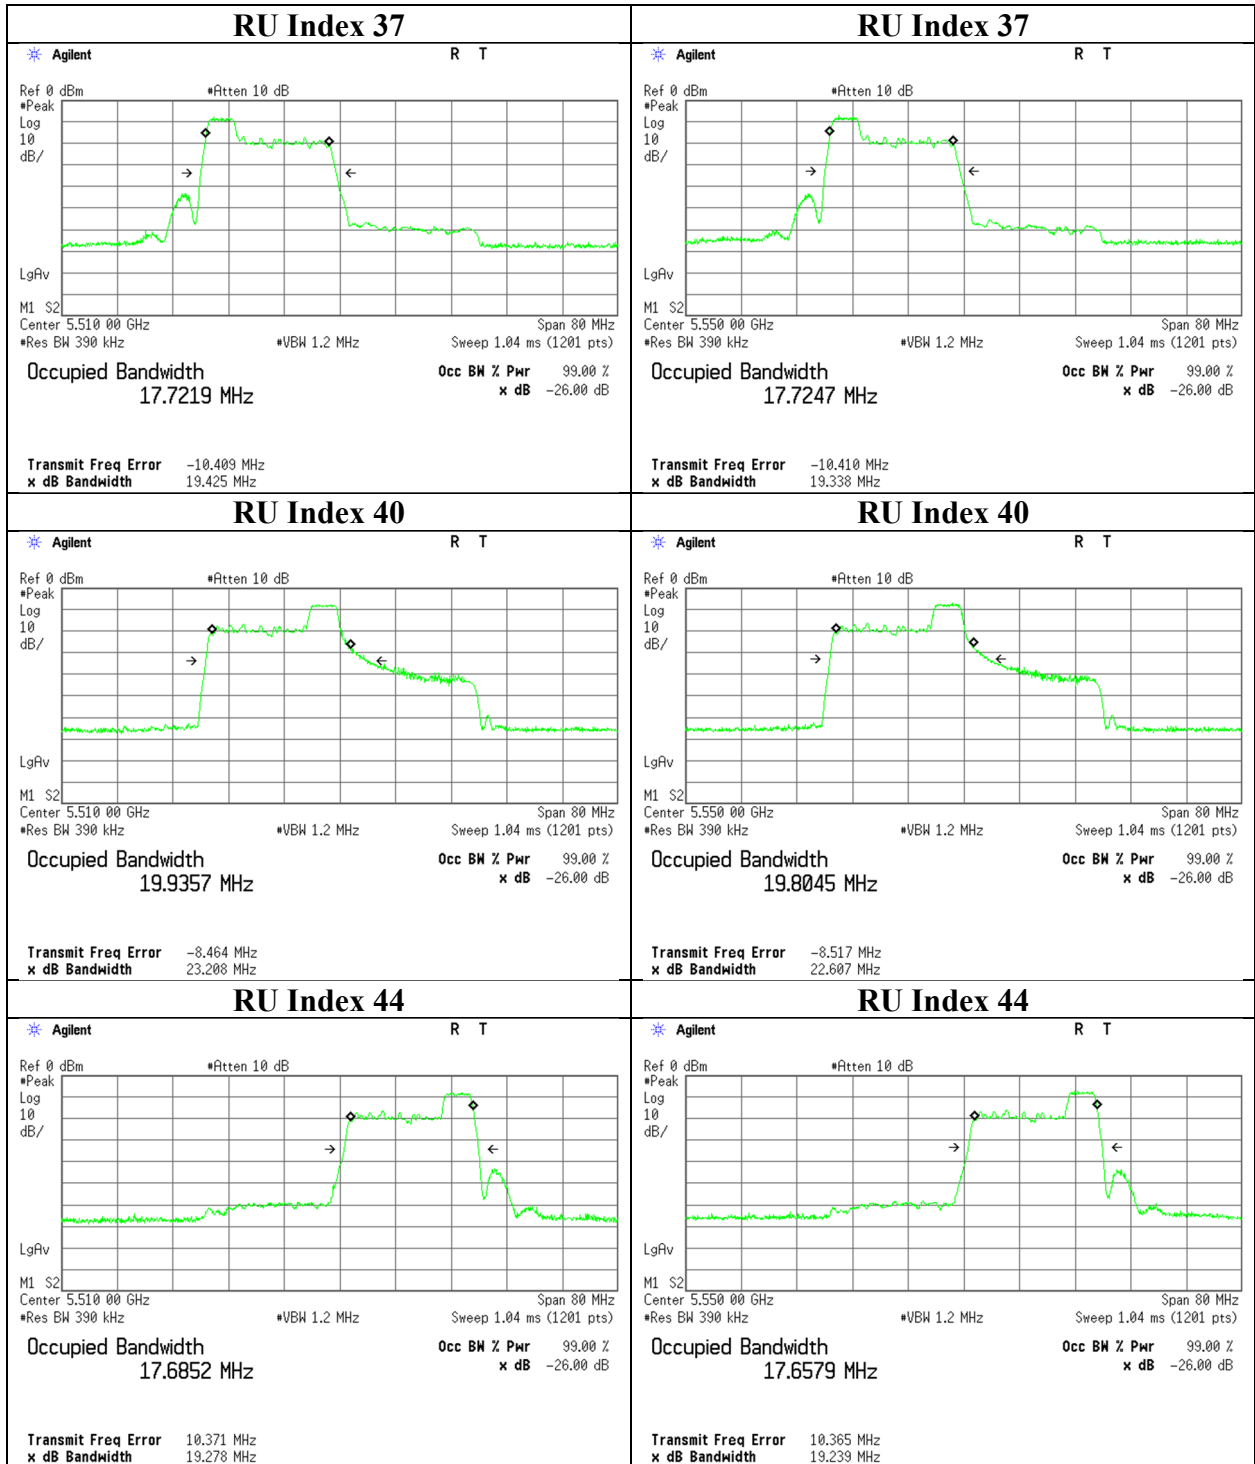

26-tone RU 5510 MHz

26-tone RU 5550 MHz

26 dB Emission Bandwidth

11ax-40 (OFDMA)

26-tone RU 5670 MHz

26-tone RU 5710 MHz

26 dB Emission Bandwidth

11ax-40 (OFDMA)

52-tone RU 5270 MHz

52-tone RU 5310 MHz

26 dB Emission Bandwidth

11ax-40 (OFDMA)

52-tone RU 5510 MHz

52-tone RU 5550 MHz

26 dB Emission Bandwidth

11ax-40 (OFDMA)

52-tone RU 5670 MHz

52-tone RU 5710 MHz

26 dB Emission Bandwidth

11ax-40 (OFDMA)

106-tone RU 5270 MHz

106-tone RU 5310 MHz

26 dB Emission Bandwidth

11ax-40 (OFDMA)

106-tone RU 5510 MHz

106-tone RU 5550 MHz