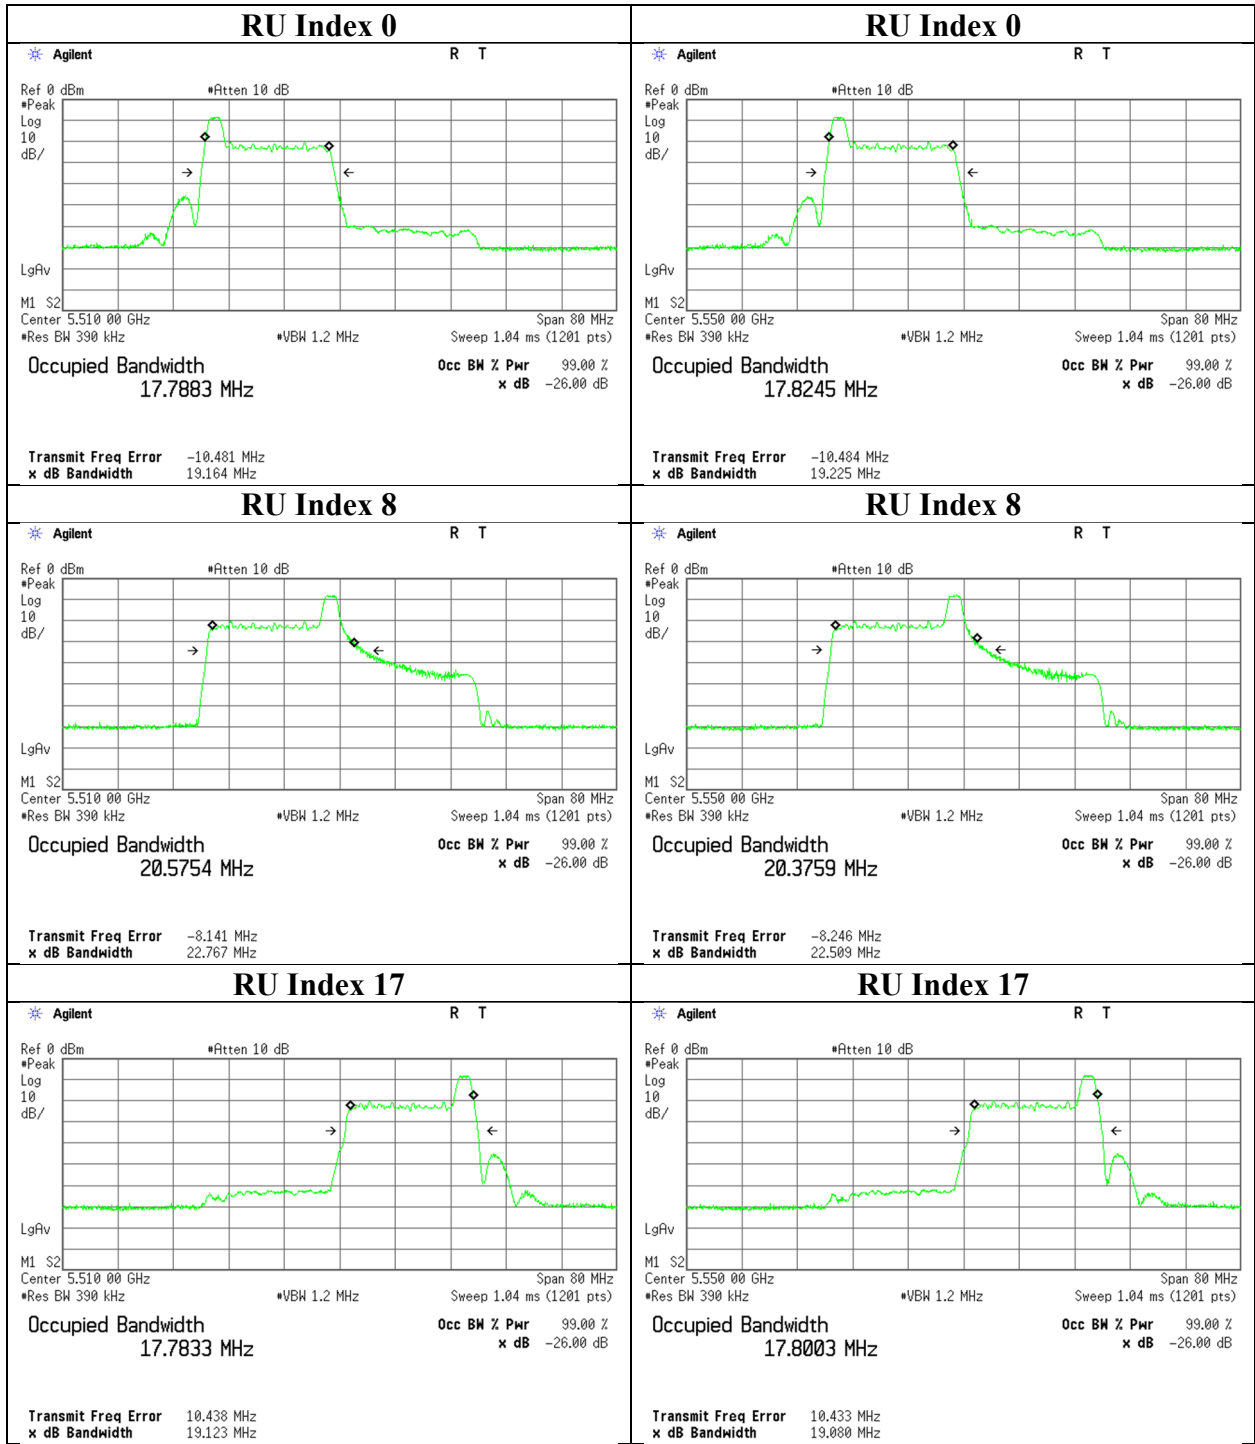

26 dB Emission Bandwidth

11ax-40 (OFDM)

26 dB Emission Bandwidth

11ax-40 (OFDMA)

26-tone RU 5270 MHz

26-tone RU 5310 MHz

26 dB Emission Bandwidth

11ax-40 (OFDMA)

26-tone RU 5510 MHz

26-tone RU 5550 MHz

26 dB Emission Bandwidth

11ax-40 (OFDMA)

26-tone RU 5670 MHz

26-tone RU 5710 MHz

26 dB Emission Bandwidth

11ax-40 (OFDMA)

52-tone RU 5270 MHz

52-tone RU 5310 MHz

26 dB Emission Bandwidth

11ax-40 (OFDMA)

52-tone RU 5510 MHz

52-tone RU 5550 MHz

26 dB Emission Bandwidth

11ax-40 (OFDMA)

52-tone RU 5670 MHz

52-tone RU 5710 MHz

26 dB Emission Bandwidth

11ax-40 (OFDMA)

106-tone RU 5270 MHz

106-tone RU 5310 MHz

26 dB Emission Bandwidth

11ax-40 (OFDMA)