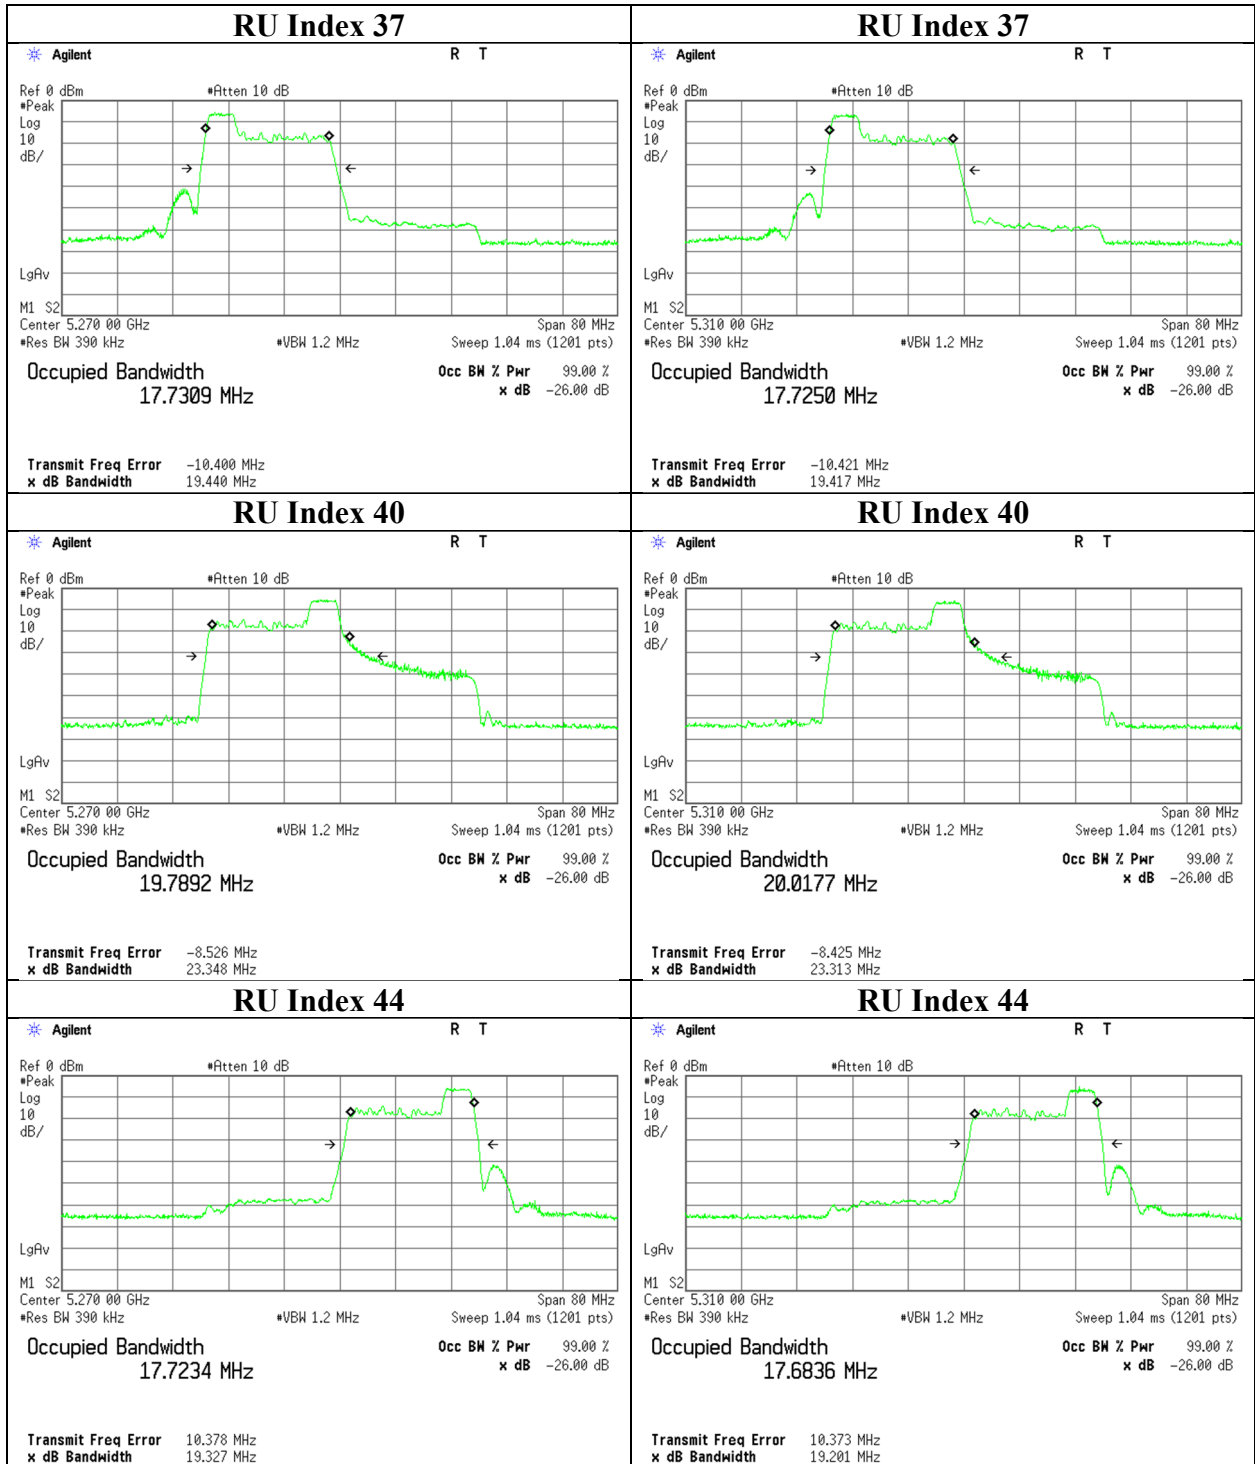

26 dB Emission Bandwidth

11ax-40 (OFDM)

26 dB Emission Bandwidth

11ax-40 (OFDMA)

26-tone RU 5270 MHz

26-tone RU 5310 MHz

26 dB Emission Bandwidth

11ax-40 (OFDMA)

26-tone RU 5510 MHz

26-tone RU 5550 MHz

26 dB Emission Bandwidth

11ax-40 (OFDMA)

26-tone RU 5670 MHz

26-tone RU 5710 MHz

26 dB Emission Bandwidth

11ax-40 (OFDMA)

52-tone RU 5270 MHz

52-tone RU 5310 MHz

26 dB Emission Bandwidth

11ax-40 (OFDMA)

52-tone RU 5510 MHz

52-tone RU 5550 MHz

26 dB Emission Bandwidth

11ax-40 (OFDMA)

52-tone RU 5670 MHz

52-tone RU 5710 MHz

26 dB Emission Bandwidth

11ax-40 (OFDMA)

106-tone RU 5270 MHz

106-tone RU 5310 MHz

26 dB Emission Bandwidth

11ax-40 (OFDMA)