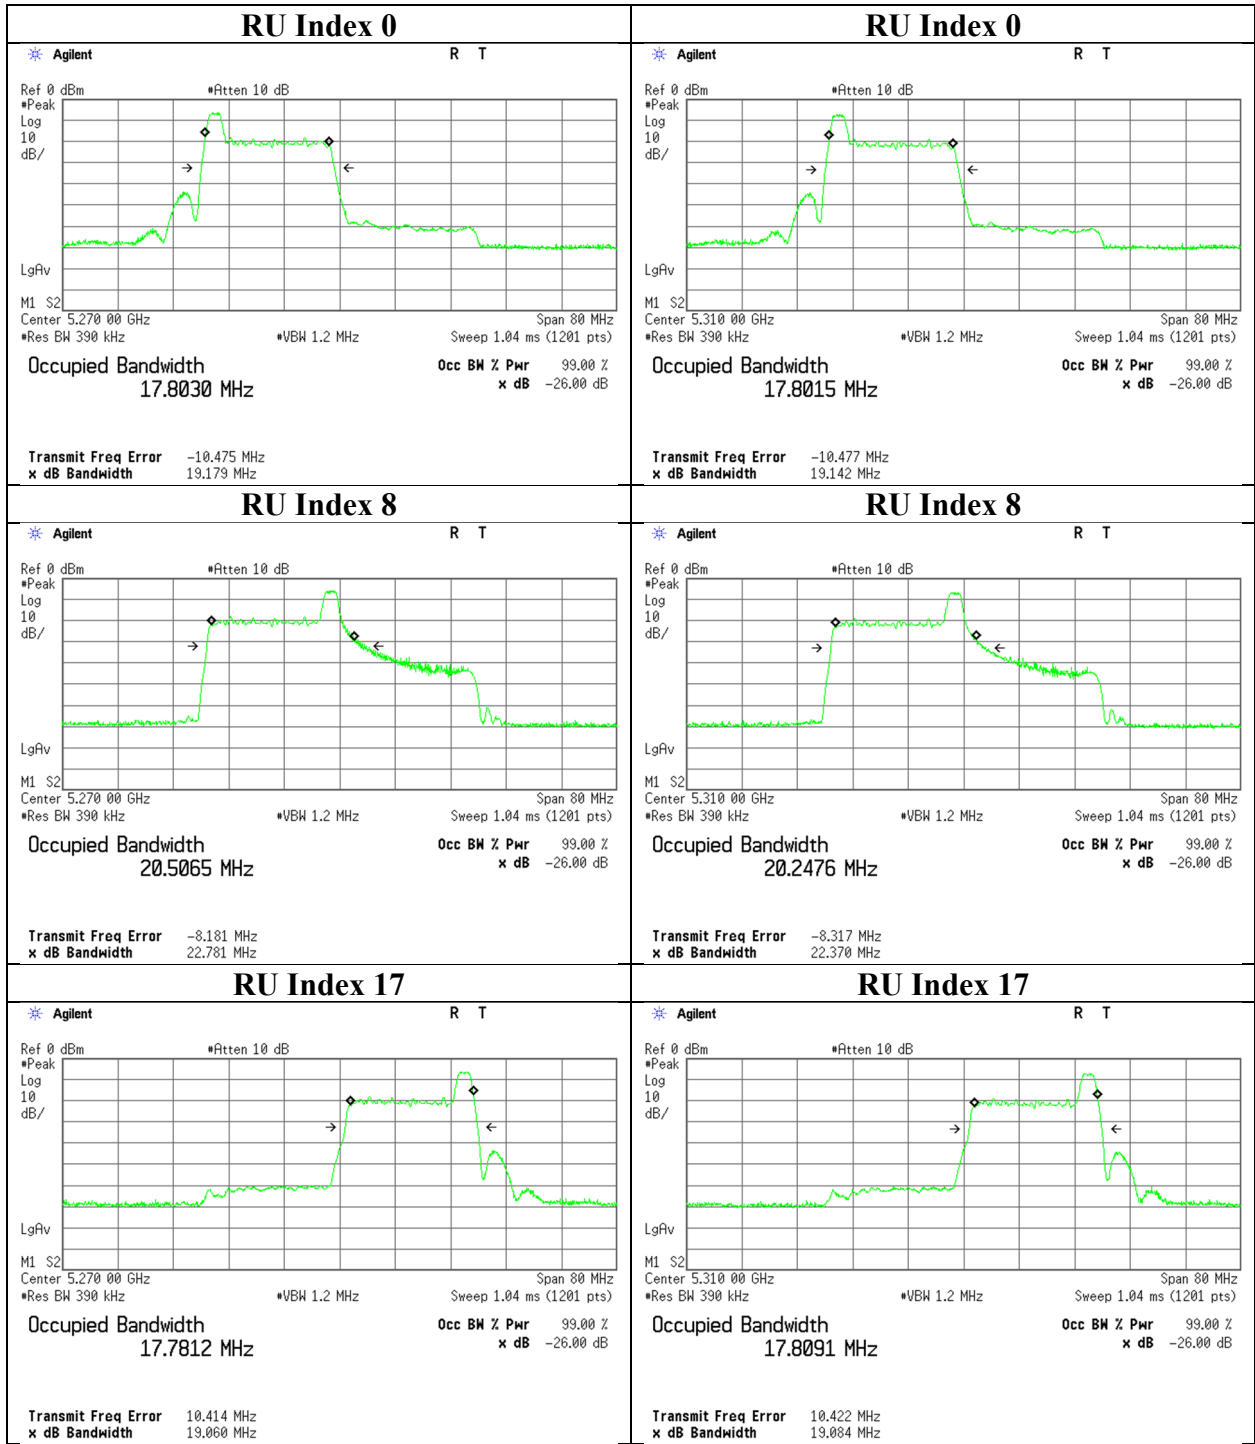

26 dB Emission Bandwidth

11ax-40 (OFDM)

26 dB Emission Bandwidth

11ax-40 (OFDMA)

26-tone RU 5270 MHz

26-tone RU 5310 MHz

26 dB Emission Bandwidth

11ax-40 (OFDMA)

26-tone RU 5510 MHz

26-tone RU 5550 MHz

26 dB Emission Bandwidth

11ax-40 (OFDMA)

26-tone RU 5670 MHz

26-tone RU 5710 MHz

26 dB Emission Bandwidth

11ax-40 (OFDMA)

52-tone RU 5270 MHz

52-tone RU 5310 MHz

26 dB Emission Bandwidth

11ax-40 (OFDMA)

52-tone RU 5510 MHz

52-tone RU 5550 MHz

26 dB Emission Bandwidth

11ax-40 (OFDMA)

52-tone RU 5670 MHz

52-tone RU 5710 MHz

26 dB Emission Bandwidth

11ax-40 (OFDMA)

106-tone RU 5270 MHz

106-tone RU 5310 MHz

26 dB Emission Bandwidth

11ax-40 (OFDMA)