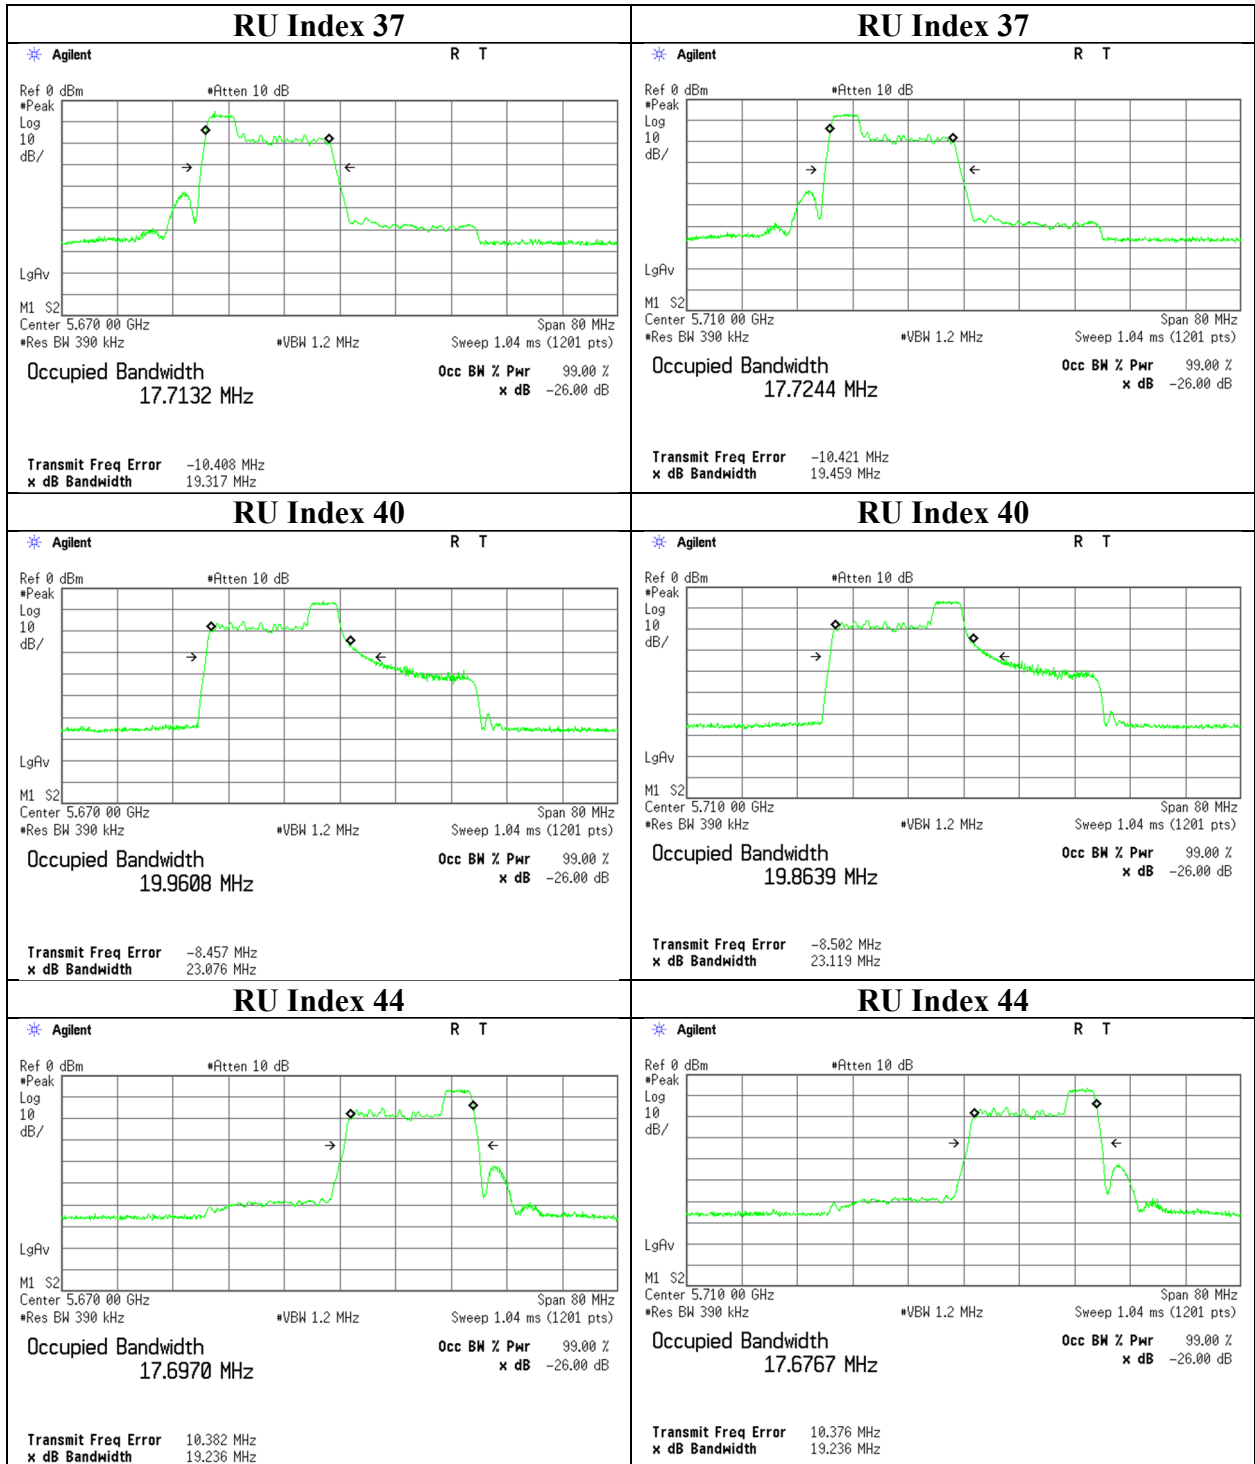

26-tone RU 5510 MHz

26-tone RU 5550 MHz

26 dB Emission Bandwidth

11ax-40 (OFDMA)

26-tone RU 5670 MHz

26-tone RU 5710 MHz

26 dB Emission Bandwidth

11ax-40 (OFDMA)

52-tone RU 5270 MHz

52-tone RU 5310 MHz

26 dB Emission Bandwidth

11ax-40 (OFDMA)

52-tone RU 5510 MHz

52-tone RU 5550 MHz

26 dB Emission Bandwidth

11ax-40 (OFDMA)

52-tone RU 5670 MHz

52-tone RU 5710 MHz

26 dB Emission Bandwidth

11ax-40 (OFDMA)

106-tone RU 5270 MHz

106-tone RU 5310 MHz

26 dB Emission Bandwidth

11ax-40 (OFDMA)

106-tone RU 5510 MHz

106-tone RU 5550 MHz