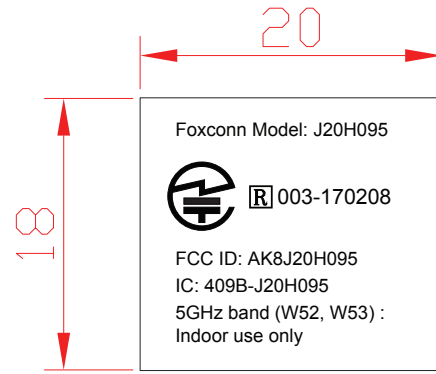

## 1.Label content

Label size:20\*18mm

## 2.Label position