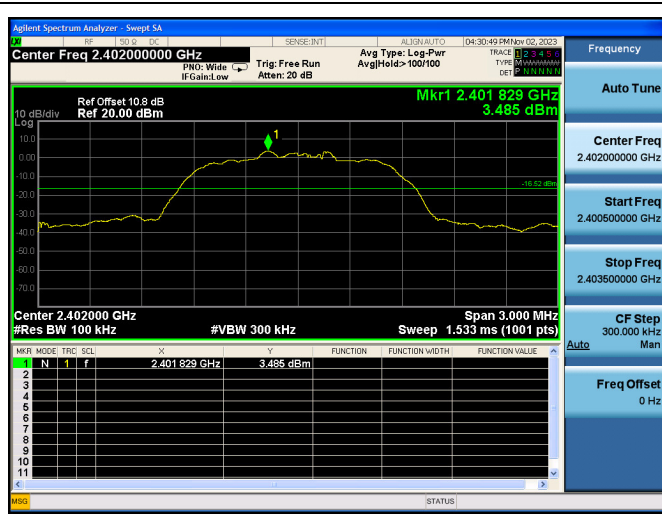

2480MHz(10GHz – 26GHz)

2402MHz(30MHz – 1GHz)

2480MHz(2.4GHz – 2.5GHz)

2402MHz(1GHz – 10GHz)

8-DPSK

2402MHz

2402MHz(10GHz – 26GHz)