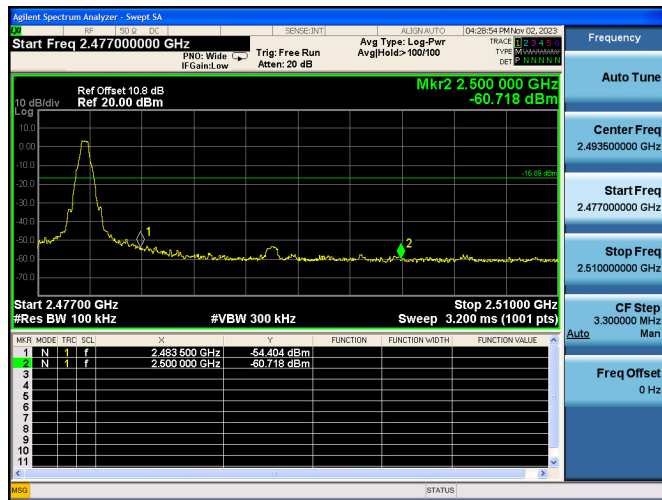

2480MHz(10GHz – 26GHz)

2402MHz(30MHz – 1GHz)

2480MHz(2.4GHz – 2.5GHz)

2402MHz(1GHz – 10GHz)

8-DPSK

2402MHz

2402MHz(10GHz – 26GHz)