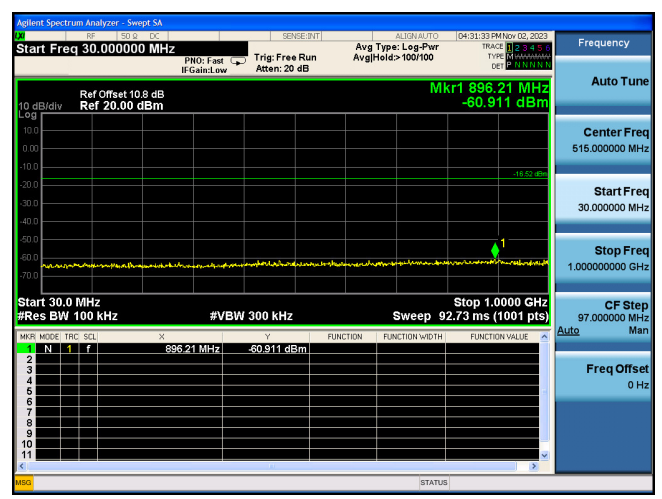

2480MHz(10GHz – 26GHz)

2402MHz(30MHz – 1GHz)

2480MHz(2.4GHz – 2.5GHz)

2402MHz(1GHz – 10GHz)

8-DPSK

2402MHz

2402MHz(10GHz – 26GHz)