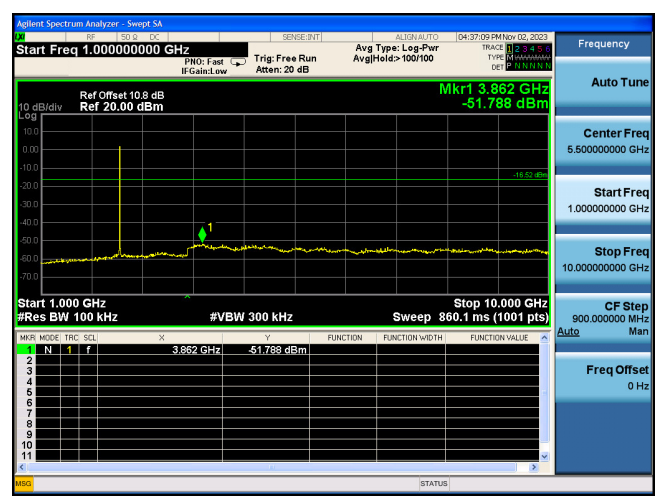

2480MHz(10GHz – 26GHz)

2402MHz(30MHz – 1GHz)

2480MHz(2.4GHz – 2.5GHz)

2402MHz(1GHz – 10GHz)

8-DPSK

2402MHz

2402MHz(10GHz – 26GHz)