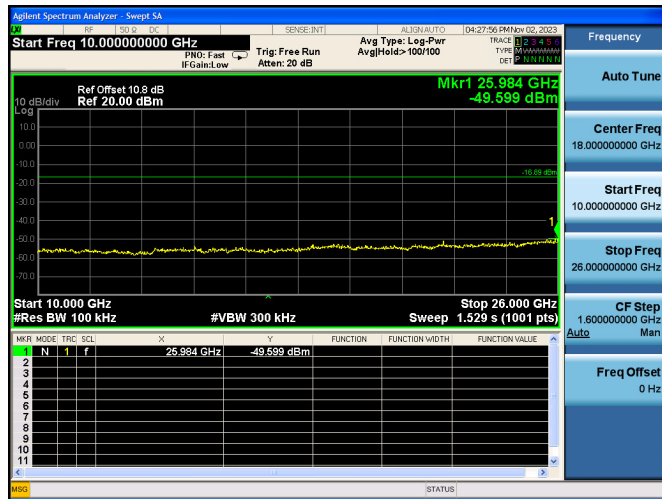

2480MHz(10GHz – 26GHz)

2402MHz(30MHz – 1GHz)

2480MHz(2.4GHz – 2.5GHz)

2402MHz(1GHz – 10GHz)

8-DPSK

2402MHz

2402MHz(10GHz – 26GHz)