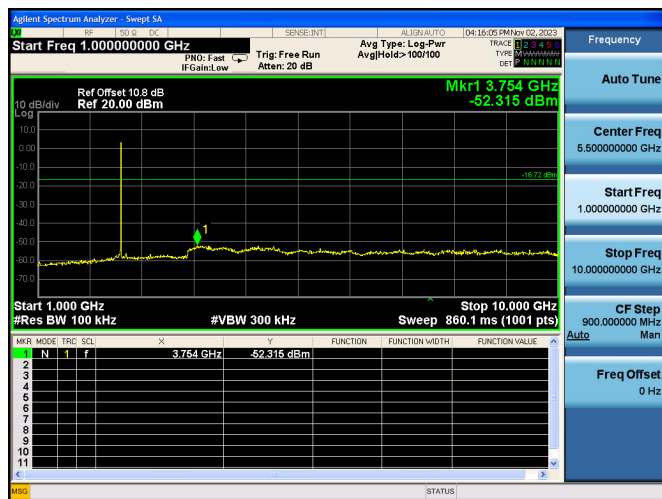

Hopping off

GFSK

2402MHz

2402MHz(2.3GHz – 2.4GHz)

2402MHz(30MHz – 1GHz)

2402MHz(10GHz – 26GHz)

2402MHz(1GHz – 10GHz)

2441MHz

2441MHz(30MHz – 1GHz)

2480MHz

2441MHz(1GHz – 10GHz)

2480MHz(30MHz – 1GHz)

2441MHz(10GHz – 26GHz)

2480MHz(1GHz – 10GHz)