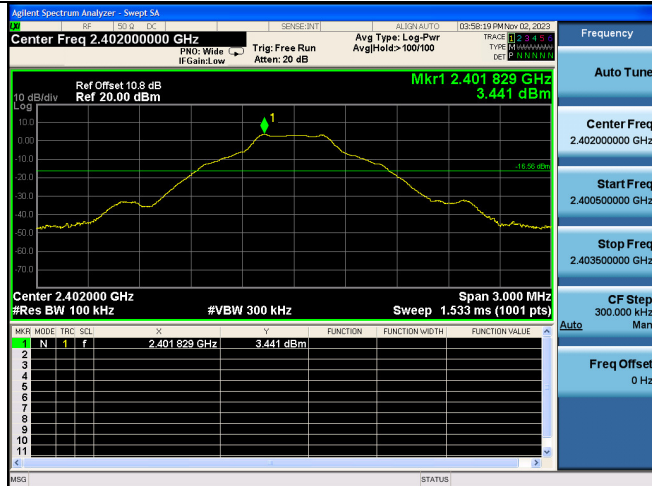

Hopping off

GFSK

2402MHz

2402MHz(2.3GHz – 2.4GHz)

2402MHz(30MHz – 1GHz)

2402MHz(10GHz – 26GHz)

2402MHz(1GHz – 10GHz)

2441MHz

2441MHz(30MHz – 1GHz)

2480MHz

2441MHz(1GHz – 10GHz)

2480MHz(30MHz – 1GHz)

2441MHz(10GHz – 26GHz)

2480MHz(1GHz – 10GHz)