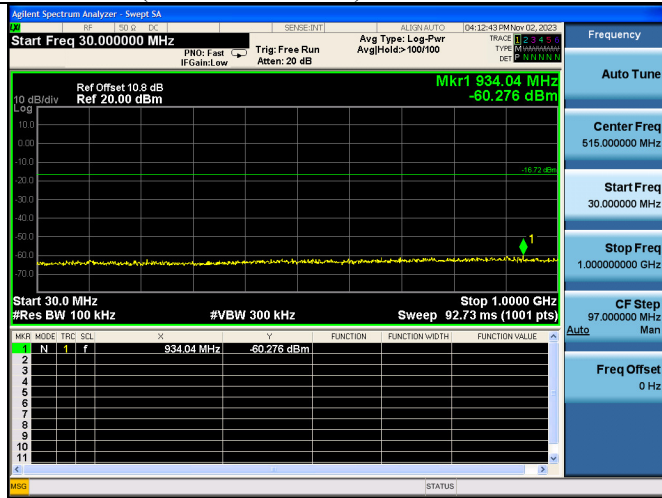

Hopping off

GFSK

2402MHz

2402MHz(2.3GHz – 2.4GHz)

2402MHz(30MHz – 1GHz)

2402MHz(10GHz – 26GHz)

2402MHz(1GHz – 10GHz)

2441MHz

2441MHz(30MHz – 1GHz)

2480MHz

2441MHz(1GHz – 10GHz)

2480MHz(30MHz – 1GHz)

2441MHz(10GHz – 26GHz)

2480MHz(1GHz – 10GHz)