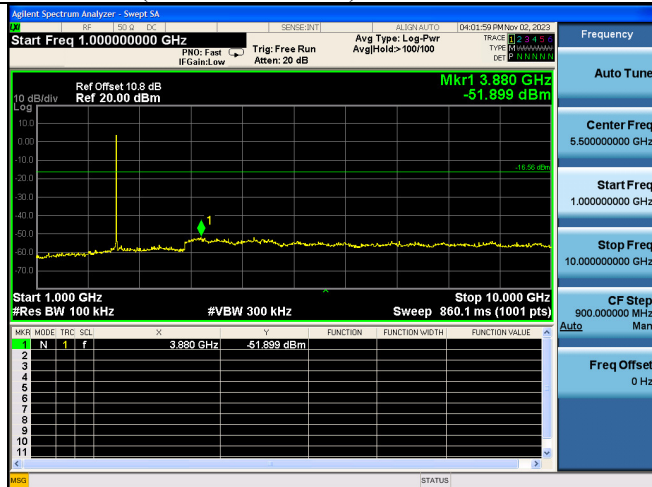

Hopping off

GFSK

2402MHz

2402MHz(2.3GHz – 2.4GHz)

2402MHz(30MHz – 1GHz)

2402MHz(10GHz – 26GHz)

2402MHz(1GHz – 10GHz)

2441MHz

2441MHz(30MHz – 1GHz)

2480MHz

2441MHz(1GHz – 10GHz)

2480MHz(30MHz – 1GHz)

2441MHz(10GHz – 26GHz)

2480MHz(1GHz – 10GHz)