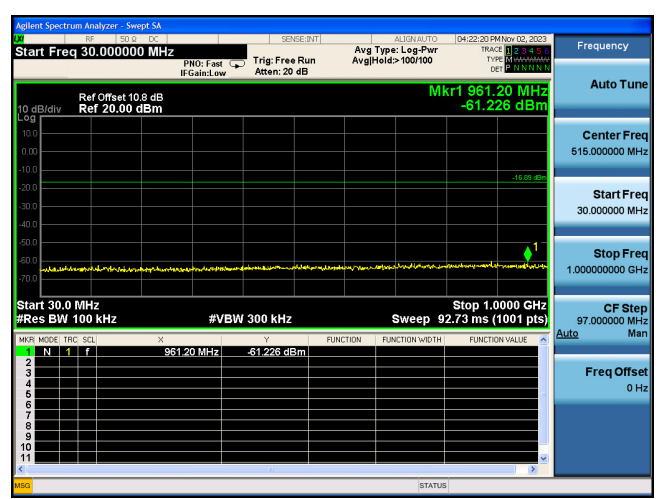

Hopping off

GFSK

2402MHz

2402MHz(2.3GHz – 2.4GHz)

2402MHz(30MHz – 1GHz)

2402MHz(10GHz – 26GHz)

2402MHz(1GHz – 10GHz)

2441MHz

2441MHz(30MHz – 1GHz)

2480MHz

2441MHz(1GHz – 10GHz)

2480MHz(30MHz – 1GHz)

2441MHz(10GHz – 26GHz)

2480MHz(1GHz – 10GHz)