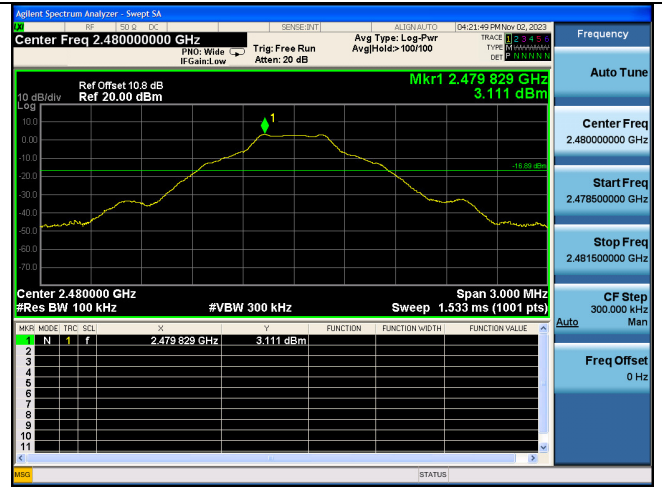

Hopping off

GFSK

2402MHz

2402MHz(2.3GHz – 2.4GHz)

2402MHz(30MHz – 1GHz)

2402MHz(10GHz – 26GHz)

2402MHz(1GHz – 10GHz)

2441MHz

2441MHz(30MHz – 1GHz)

2480MHz

2441MHz(1GHz – 10GHz)

2480MHz(30MHz – 1GHz)

2441MHz(10GHz – 26GHz)

2480MHz(1GHz – 10GHz)