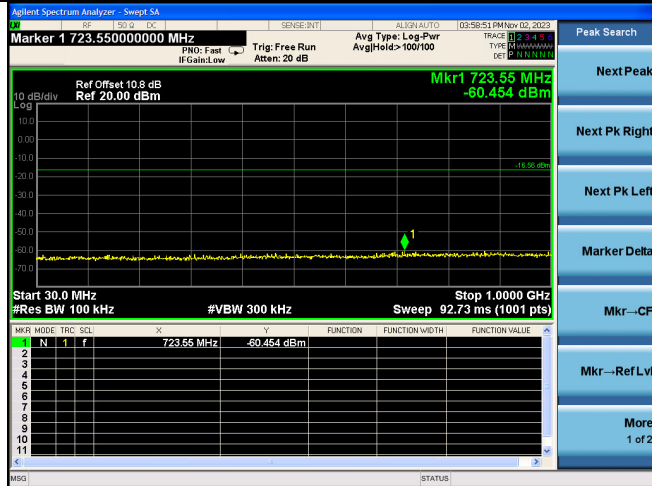

Hopping off

GFSK

2402MHz

2402MHz(2.3GHz – 2.4GHz)

2402MHz(30MHz – 1GHz)

2402MHz(10GHz – 26GHz)

2402MHz(1GHz – 10GHz)

2441MHz

2441MHz(30MHz – 1GHz)

2480MHz

2441MHz(1GHz – 10GHz)

2480MHz(30MHz – 1GHz)

2441MHz(10GHz – 26GHz)

2480MHz(1GHz – 10GHz)