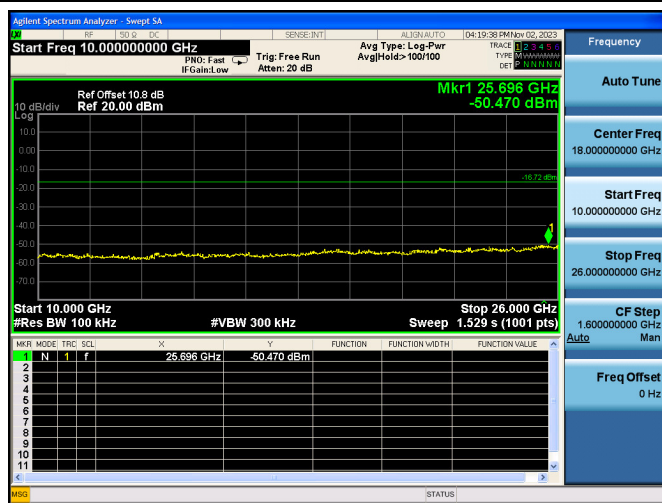

Hopping off

GFSK

2402MHz

2402MHz(2.3GHz – 2.4GHz)

2402MHz(30MHz – 1GHz)

2402MHz(10GHz – 26GHz)

2402MHz(1GHz – 10GHz)

2441MHz

2441MHz(30MHz – 1GHz)

2480MHz

2441MHz(1GHz – 10GHz)

2480MHz(30MHz – 1GHz)

2441MHz(10GHz – 26GHz)

2480MHz(1GHz – 10GHz)