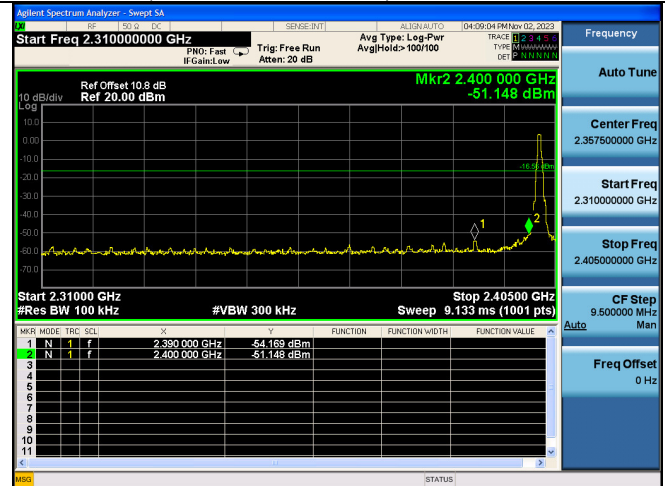

Hopping off

GFSK

2402MHz

2402MHz(2.3GHz – 2.4GHz)

2402MHz(30MHz – 1GHz)

2402MHz(10GHz – 26GHz)

2402MHz(1GHz – 10GHz)

2441MHz

2441MHz(30MHz – 1GHz)

2480MHz

2441MHz(1GHz – 10GHz)

2480MHz(30MHz – 1GHz)

2441MHz(10GHz – 26GHz)

2480MHz(1GHz – 10GHz)