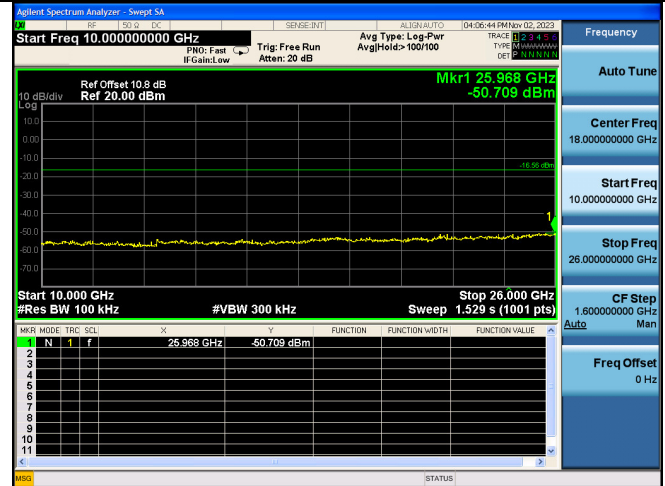

Hopping off

GFSK

2402MHz

2402MHz(2.3GHz – 2.4GHz)

2402MHz(30MHz – 1GHz)

2402MHz(10GHz – 26GHz)

2402MHz(1GHz – 10GHz)

2441MHz

2441MHz(30MHz – 1GHz)

2480MHz

2441MHz(1GHz – 10GHz)

2480MHz(30MHz – 1GHz)

2441MHz(10GHz – 26GHz)

2480MHz(1GHz – 10GHz)