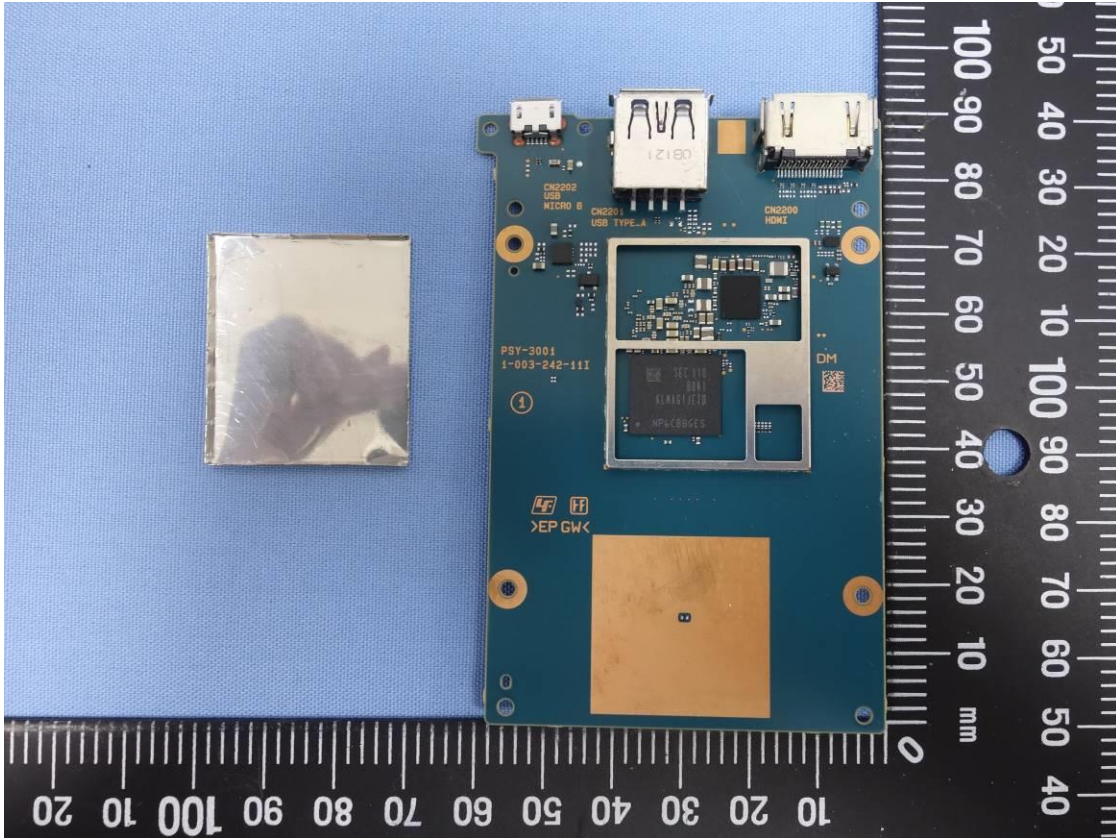

CN22UGQZ (P15C-WiFi) 001
CN22UGQZ (P15E-WiFi) 001
CN22UGQZ (FCC-SAR) 001
CN22UGQZ (FCC-MPE) 001

Product: Wireless Lan Module
Type Identification: WCBN3515A