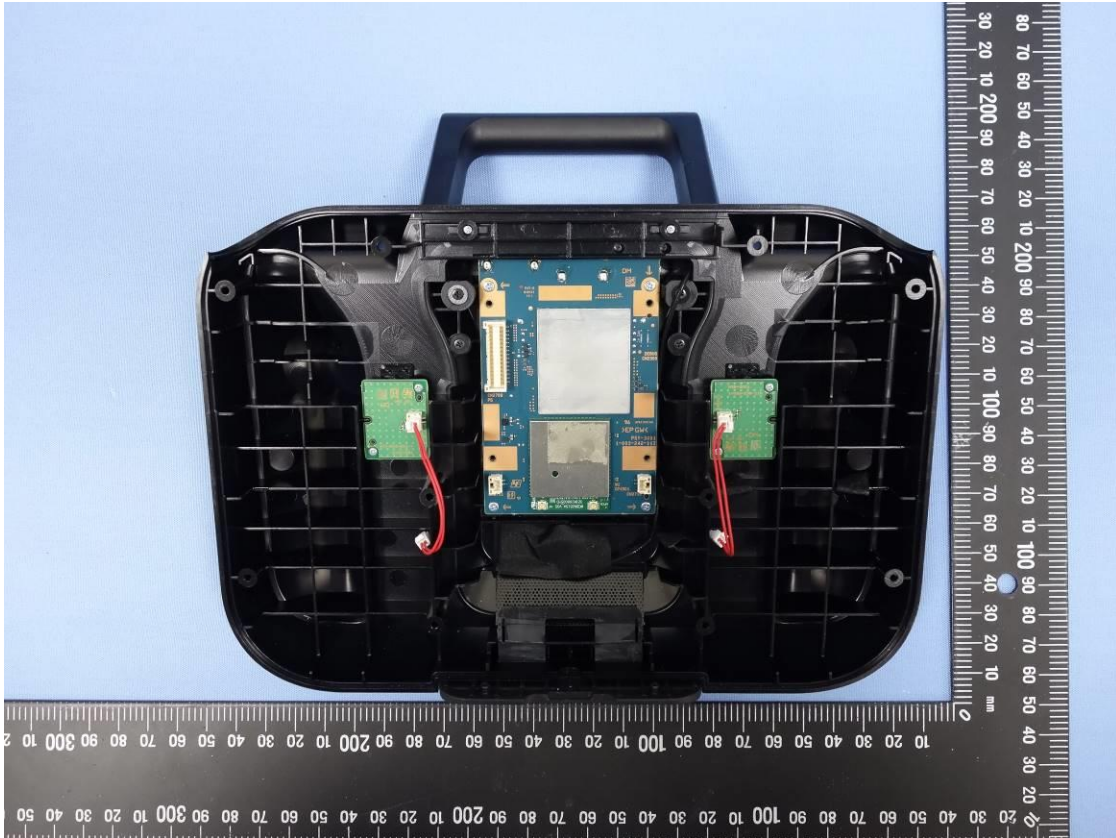

CN22UGQZ (P15C-WiFi) 001
CN22UGQZ (P15E-WiFi) 001
CN22UGQZ (FCC-SAR) 001
CN22UGQZ (FCC-MPE) 001

Product: Wireless Lan Module
Type Identification: WCBN3515A

CN22UGQZ (P15C-WiFi) 001
CN22UGQZ (P15E-WiFi) 001
CN22UGQZ (FCC-SAR) 001
CN22UGQZ (FCC-MPE) 001

Product: Wireless Lan Module
Type Identification: WCBN3515A

CN22UGQZ (P15C-WiFi) 001
CN22UGQZ (P15E-WiFi) 001
CN22UGQZ (FCC-SAR) 001
CN22UGQZ (FCC-MPE) 001

Product: Wireless Lan Module

Type Identification: WCBN3515A