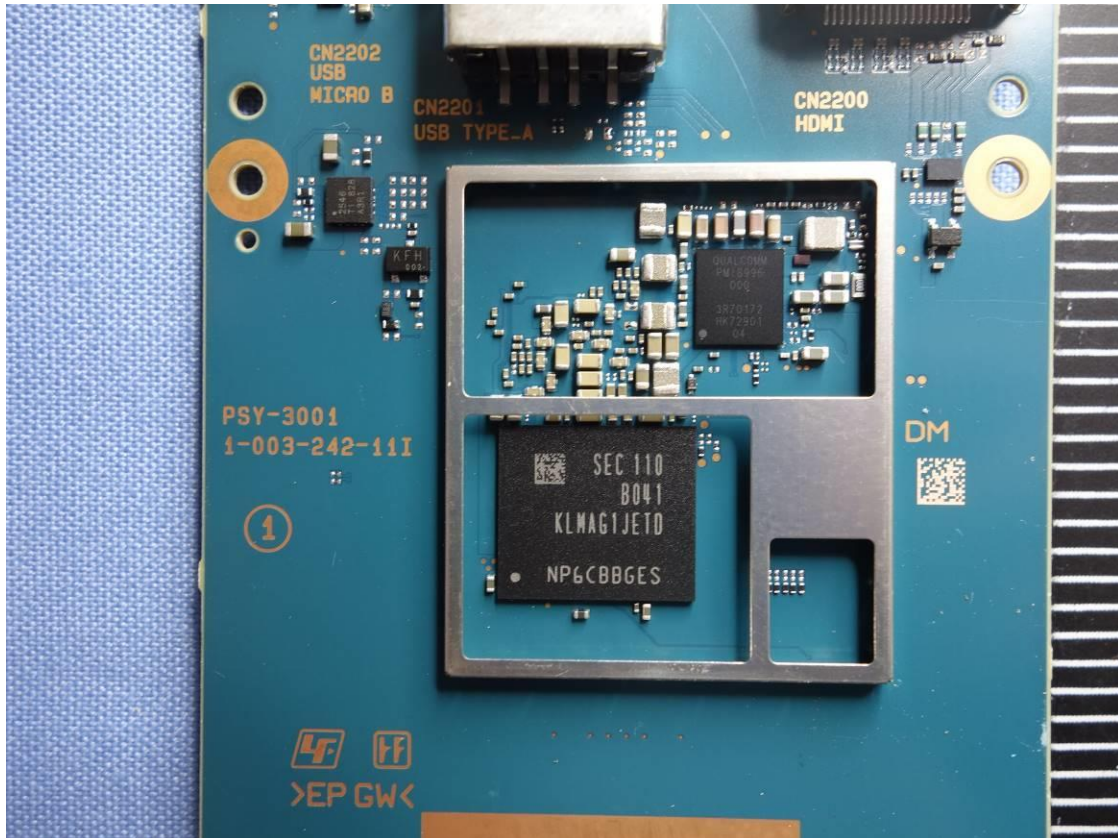

CN22UGQZ (P15C-WiFi) 001
CN22UGQZ (P15E-WiFi) 001
CN22UGQZ (FCC-SAR) 001
CN22UGQZ (FCC-MPE) 001

Product: Wireless Lan Module
Type Identification: WCBN3515A

CN22UGQZ (P15C-WiFi) 001
CN22UGQZ (P15E-WiFi) 001
CN22UGQZ (FCC-SAR) 001
CN22UGQZ (FCC-MPE) 001

Product: Wireless Lan Module
Type Identification: WCBN3515A

CN22UGQZ (P15C-WiFi) 001
CN22UGQZ (P15E-WiFi) 001
CN22UGQZ (FCC-SAR) 001
CN22UGQZ (FCC-MPE) 001

Product: Wireless Lan Module
Type Identification: WCBN3515A

CN22UGQZ (P15C-WiFi) 001
CN22UGQZ (P15E-WiFi) 001
CN22UGQZ (FCC-SAR) 001
CN22UGQZ (FCC-MPE) 001

Product: Wireless Lan Module
Type Identification: WCBN3515A

Sector Antenna

CN22UGQZ (P15C-WiFi) 001
CN22UGQZ (P15E-WiFi) 001
CN22UGQZ (FCC-SAR) 001
CN22UGQZ (FCC-MPE) 001