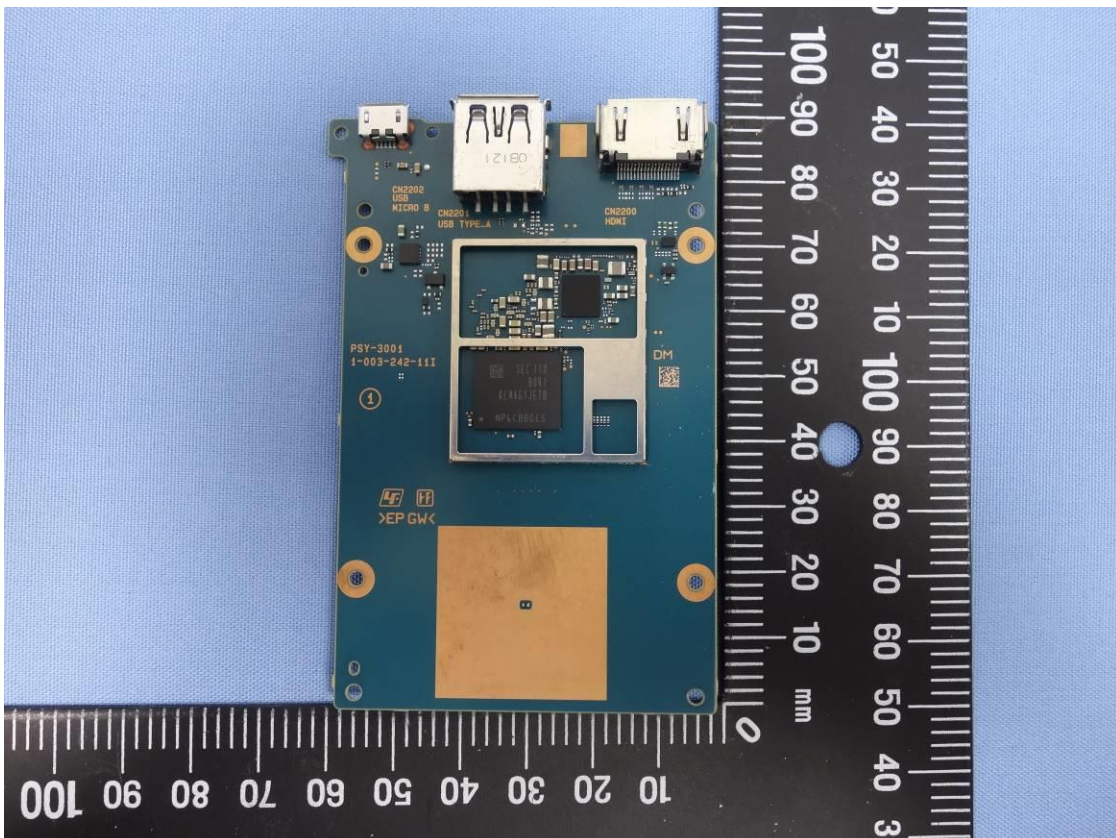

CN22UGQZ (P15C-WiFi) 001
CN22UGQZ (P15E-WiFi) 001
CN22UGQZ (FCC-SAR) 001
CN22UGQZ (FCC-MPE) 001

Product: Wireless Lan Module
Type Identification: WCBN3515A