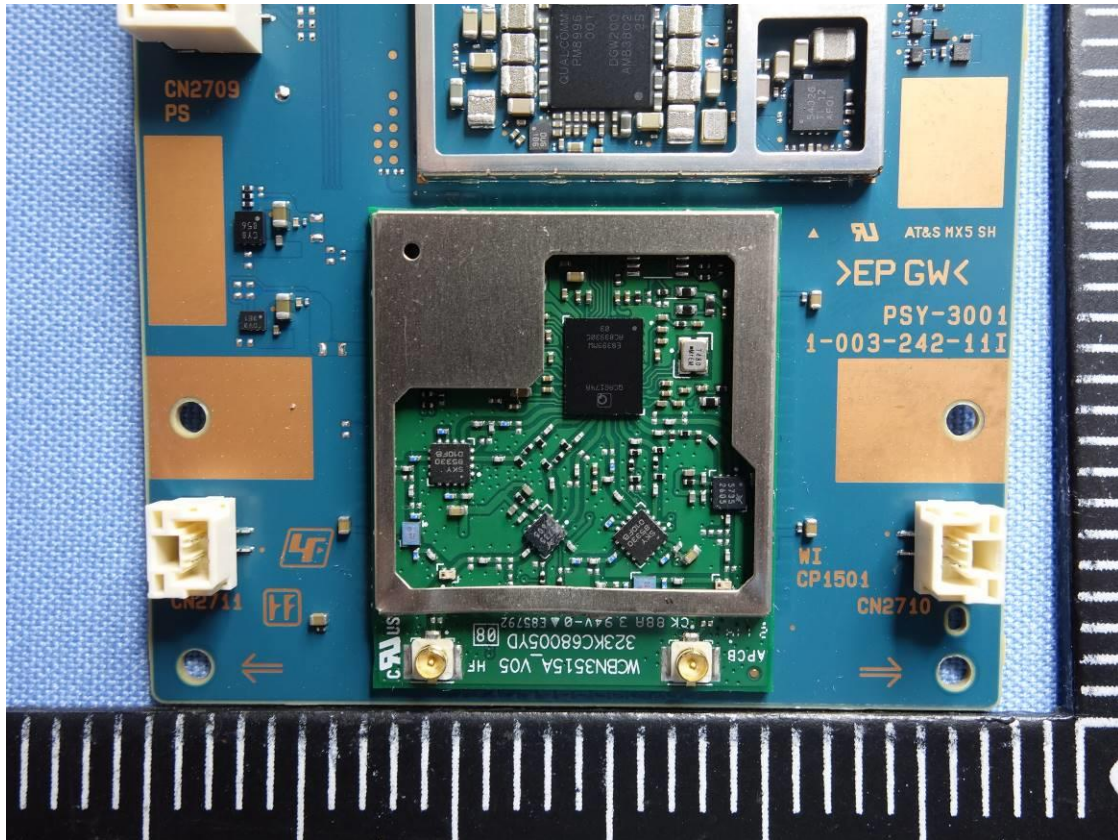

CN22UGQZ (P15C-WiFi) 001
CN22UGQZ (P15E-WiFi) 001
CN22UGQZ (FCC-SAR) 001
CN22UGQZ (FCC-MPE) 001

Product: Wireless Lan Module
Type Identification: WCBN3515A