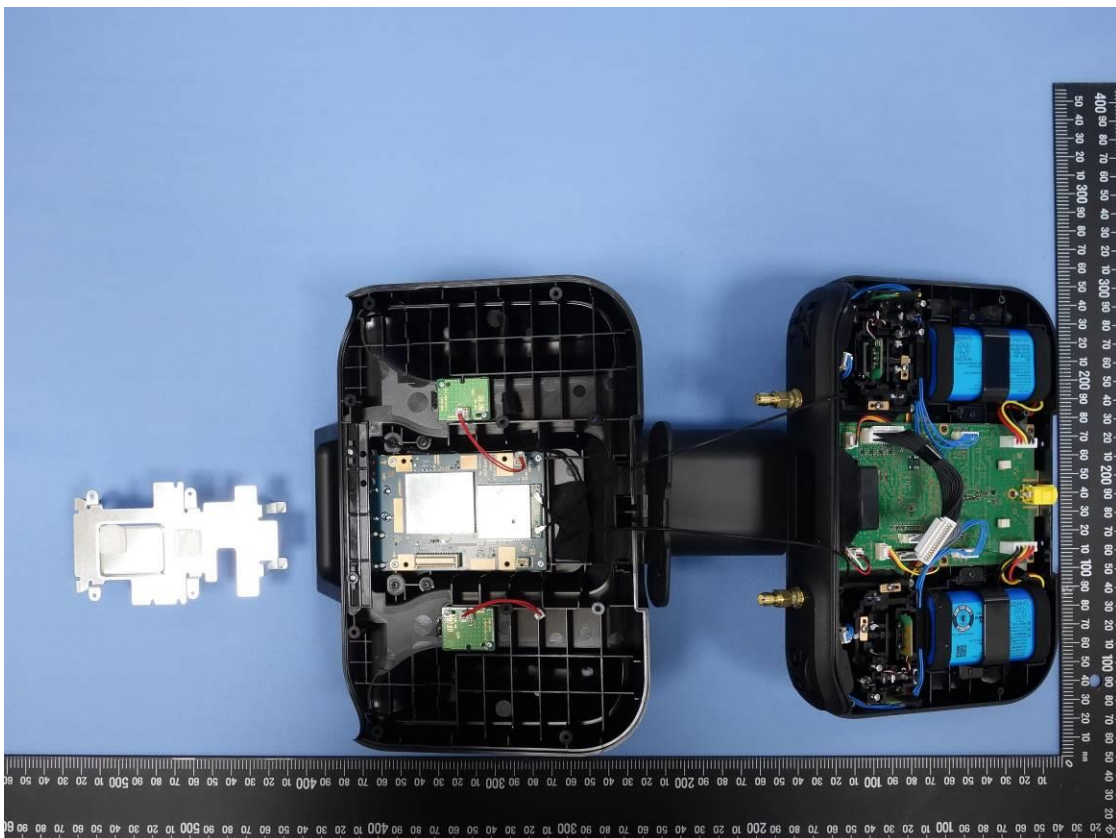

CN22UGQZ (P15C-WiFi) 001
CN22UGQZ (P15E-WiFi) 001
CN22UGQZ (FCC-SAR) 001
CN22UGQZ (FCC-MPE) 001

Product: Wireless Lan Module
Type Identification: WCBN3515A

CN22UGQZ (P15C-WiFi) 001
CN22UGQZ (P15E-WiFi) 001
CN22UGQZ (FCC-SAR) 001
CN22UGQZ (FCC-MPE) 001

Product: Wireless Lan Module
Type Identification: WCBN3515A

CN22UGQZ (P15C-WiFi) 001
CN22UGQZ (P15E-WiFi) 001
CN22UGQZ (FCC-SAR) 001
CN22UGQZ (FCC-MPE) 001

Product: Wireless Lan Module

Type Identification: WCBN3515A