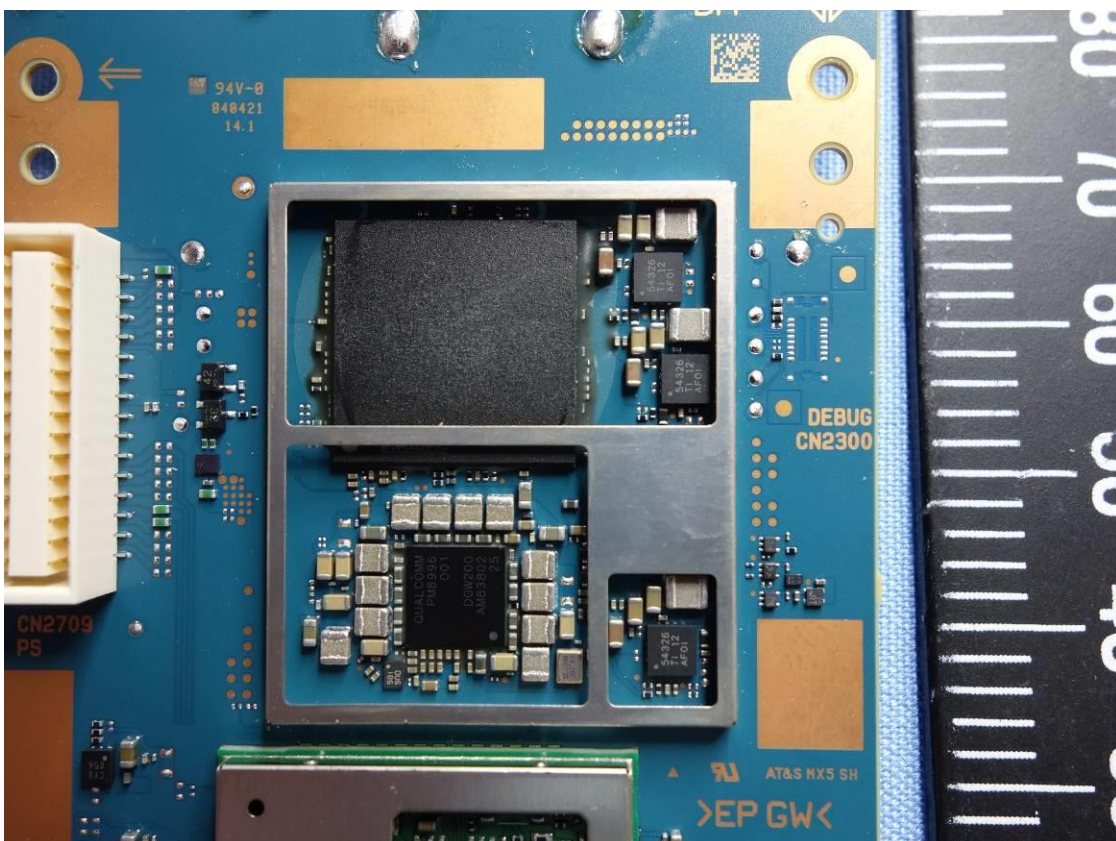

CN22UGQZ (P15C-WiFi) 001
CN22UGQZ (P15E-WiFi) 001
CN22UGQZ (FCC-SAR) 001
CN22UGQZ (FCC-MPE) 001

Product: Wireless Lan Module
Type Identification: WCBN3515A

CN22UGQZ (P15C-WiFi) 001
CN22UGQZ (P15E-WiFi) 001
CN22UGQZ (FCC-SAR) 001
CN22UGQZ (FCC-MPE) 001

Product: Wireless Lan Module
Type Identification: WCBN3515A

CN22UGQZ (P15C-WiFi) 001
CN22UGQZ (P15E-WiFi) 001
CN22UGQZ (FCC-SAR) 001
CN22UGQZ (FCC-MPE) 001

Product: Wireless Lan Module

Type Identification: WCBN3515A