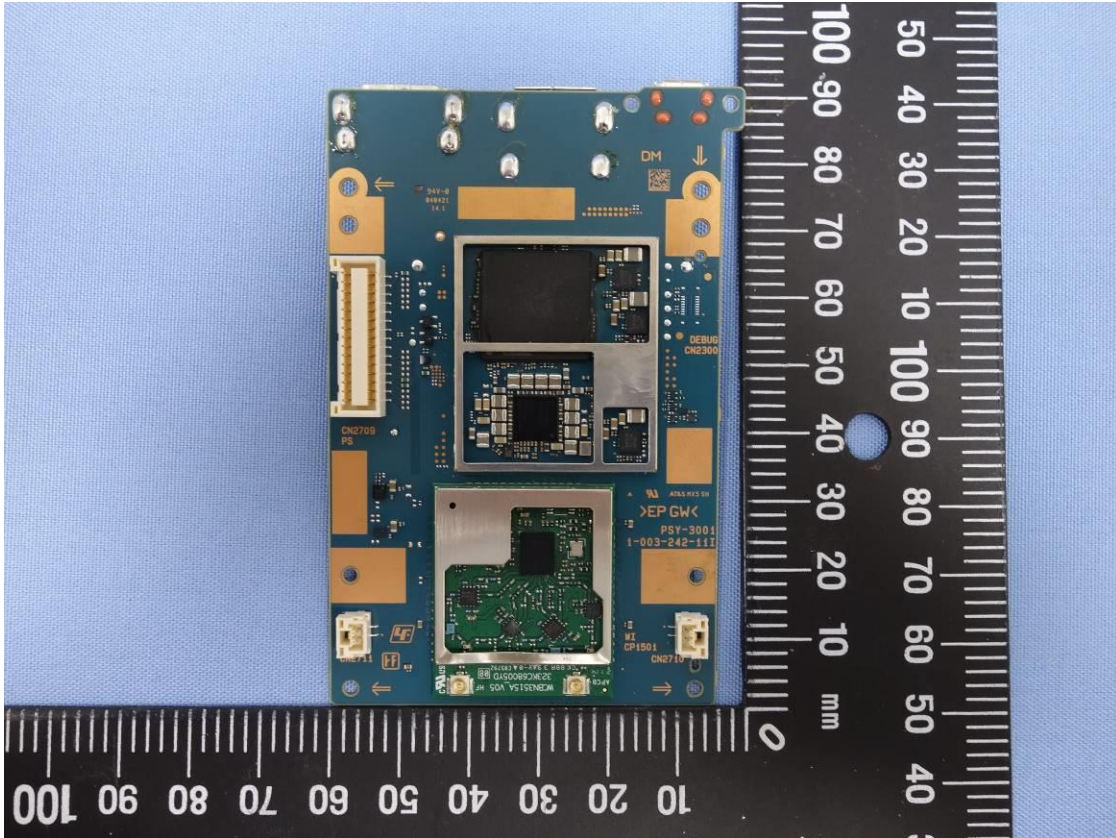

CN22UGQZ (P15C-WiFi) 001
CN22UGQZ (P15E-WiFi) 001
CN22UGQZ (FCC-SAR) 001
CN22UGQZ (FCC-MPE) 001

Product: Wireless Lan Module
Type Identification: WCBN3515A

CN22UGQZ (P15C-WiFi) 001
CN22UGQZ (P15E-WiFi) 001
CN22UGQZ (FCC-SAR) 001
CN22UGQZ (FCC-MPE) 001

Product: Wireless Lan Module
Type Identification: WCBN3515A

CN22UGQZ (P15C-WiFi) 001
CN22UGQZ (P15E-WiFi) 001
CN22UGQZ (FCC-SAR) 001
CN22UGQZ (FCC-MPE) 001

Product: Wireless Lan Module

Type Identification: WCBN3515A