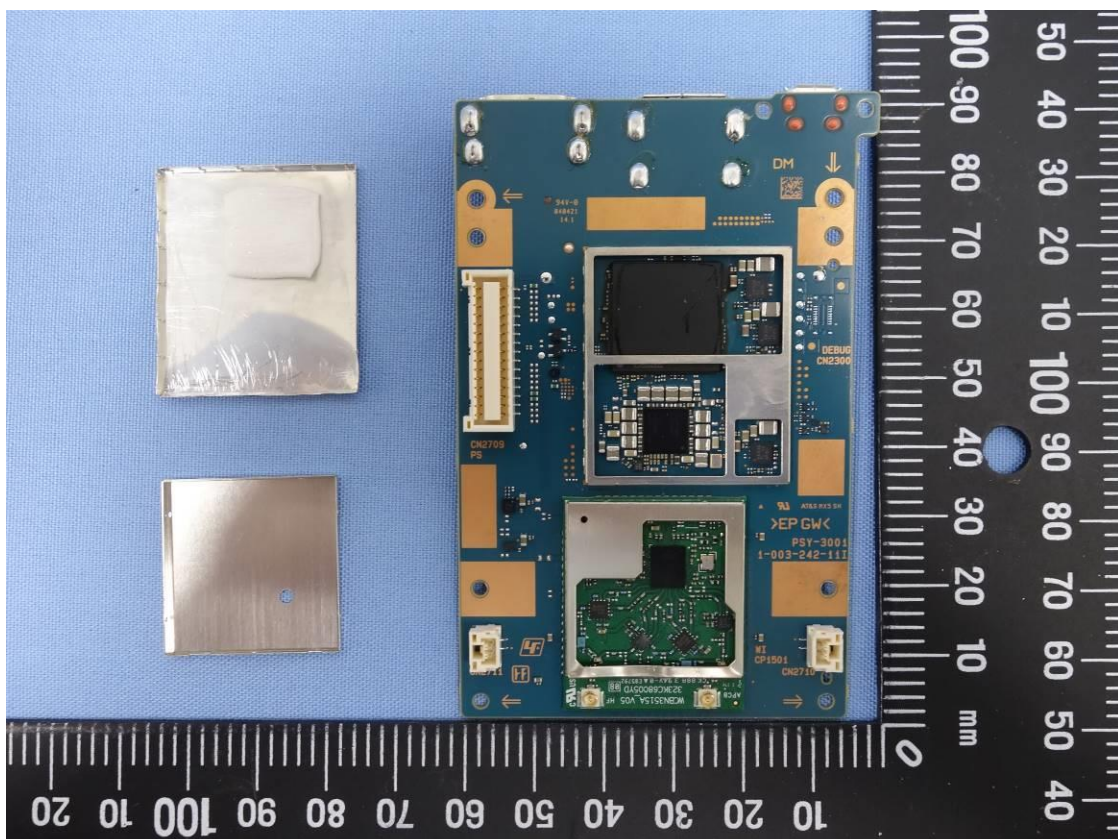

CN22UGQZ (P15C-WiFi) 001
CN22UGQZ (P15E-WiFi) 001
CN22UGQZ (FCC-SAR) 001
CN22UGQZ (FCC-MPE) 001

Product: Wireless Lan Module
Type Identification: WCBN3515A

CN22UGQZ (P15C-WiFi) 001
CN22UGQZ (P15E-WiFi) 001
CN22UGQZ (FCC-SAR) 001
CN22UGQZ (FCC-MPE) 001

Product: Wireless Lan Module
Type Identification: WCBN3515A

CN22UGQZ (P15C-WiFi) 001
CN22UGQZ (P15E-WiFi) 001
CN22UGQZ (FCC-SAR) 001
CN22UGQZ (FCC-MPE) 001

Product: Wireless Lan Module

Type Identification: WCBN3515A