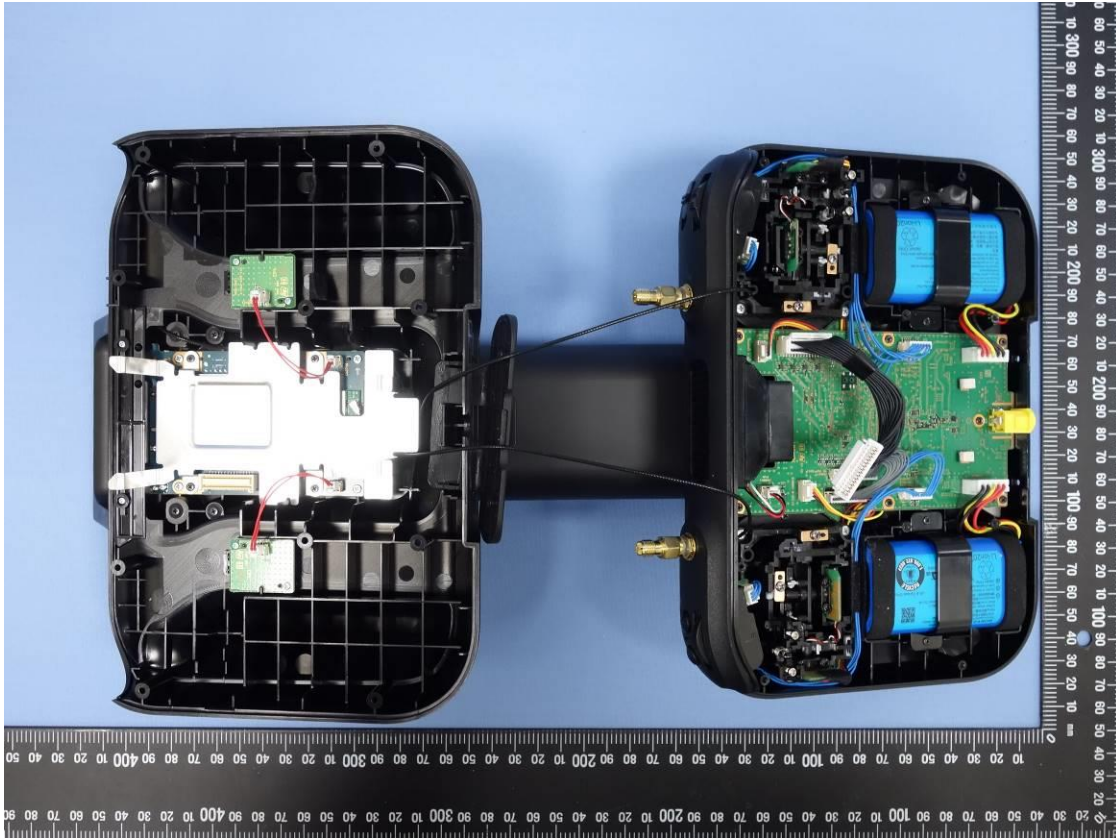

CN22UGQZ (P15C-WiFi) 001
CN22UGQZ (P15E-WiFi) 001
CN22UGQZ (FCC-SAR) 001
CN22UGQZ (FCC-MPE) 001

Product: Wireless Lan Module
Type Identification: WCBN3515A

CN22UGQZ (P15C-WiFi) 001
CN22UGQZ (P15E-WiFi) 001
CN22UGQZ (FCC-SAR) 001
CN22UGQZ (FCC-MPE) 001

Product: Wireless Lan Module
Type Identification: WCBN3515A

CN22UGQZ (P15C-WiFi) 001
CN22UGQZ (P15E-WiFi) 001
CN22UGQZ (FCC-SAR) 001
CN22UGQZ (FCC-MPE) 001

Product: Wireless Lan Module

Type Identification: WCBN3515A