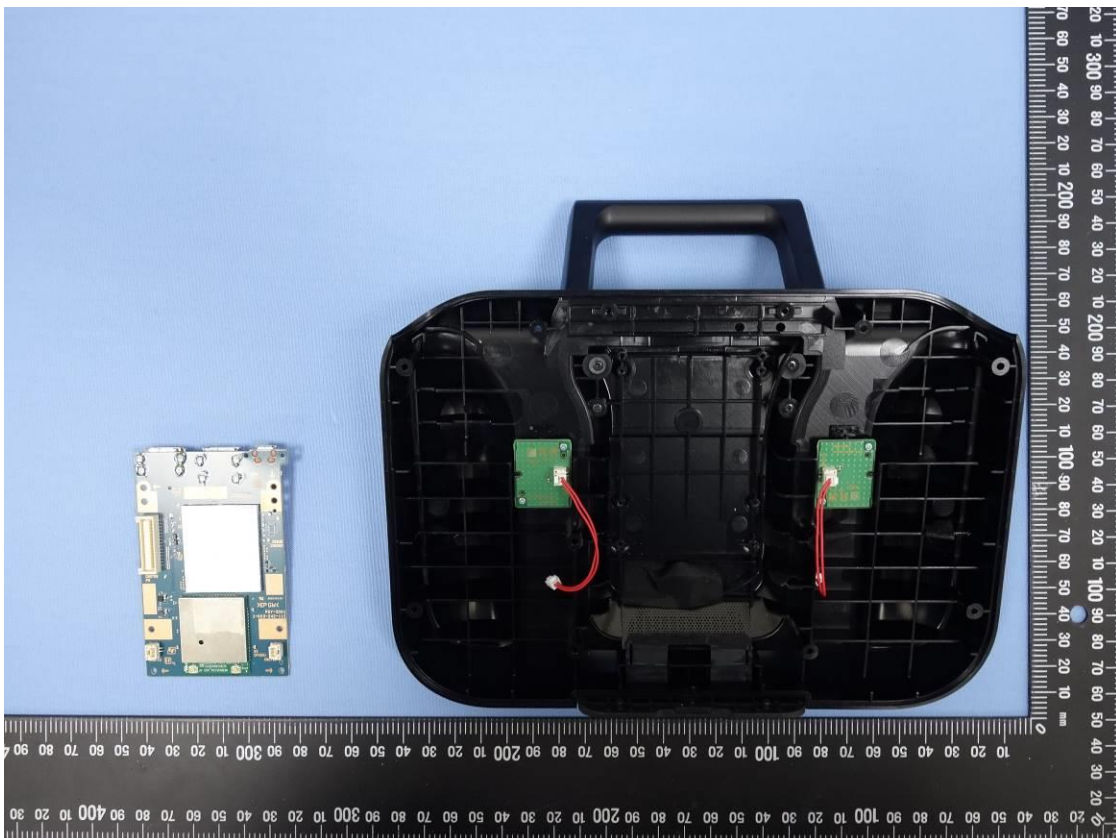

CN22UGQZ (P15C-WiFi) 001
CN22UGQZ (P15E-WiFi) 001
CN22UGQZ (FCC-SAR) 001
CN22UGQZ (FCC-MPE) 001

Product: Wireless Lan Module
Type Identification: WCBN3515A

CN22UGQZ (P15C-WiFi) 001
CN22UGQZ (P15E-WiFi) 001
CN22UGQZ (FCC-SAR) 001
CN22UGQZ (FCC-MPE) 001

Product: Wireless Lan Module
Type Identification: WCBN3515A

CN22UGQZ (P15C-WiFi) 001
CN22UGQZ (P15E-WiFi) 001
CN22UGQZ (FCC-SAR) 001
CN22UGQZ (FCC-MPE) 001

Product: Wireless Lan Module

Type Identification: WCBN3515A