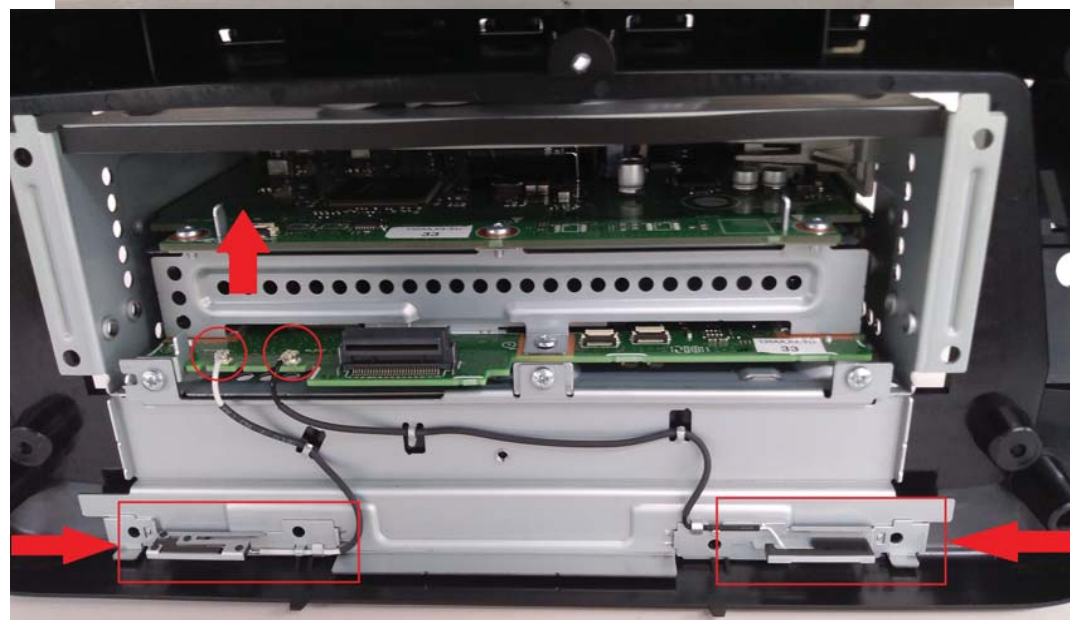

SN211

RF  
Module

Bluetooth Antenna  
(2.4GHz)

Wi-Fi Antenna  
(5GHz)

CNQ9589-A

LF

26

27