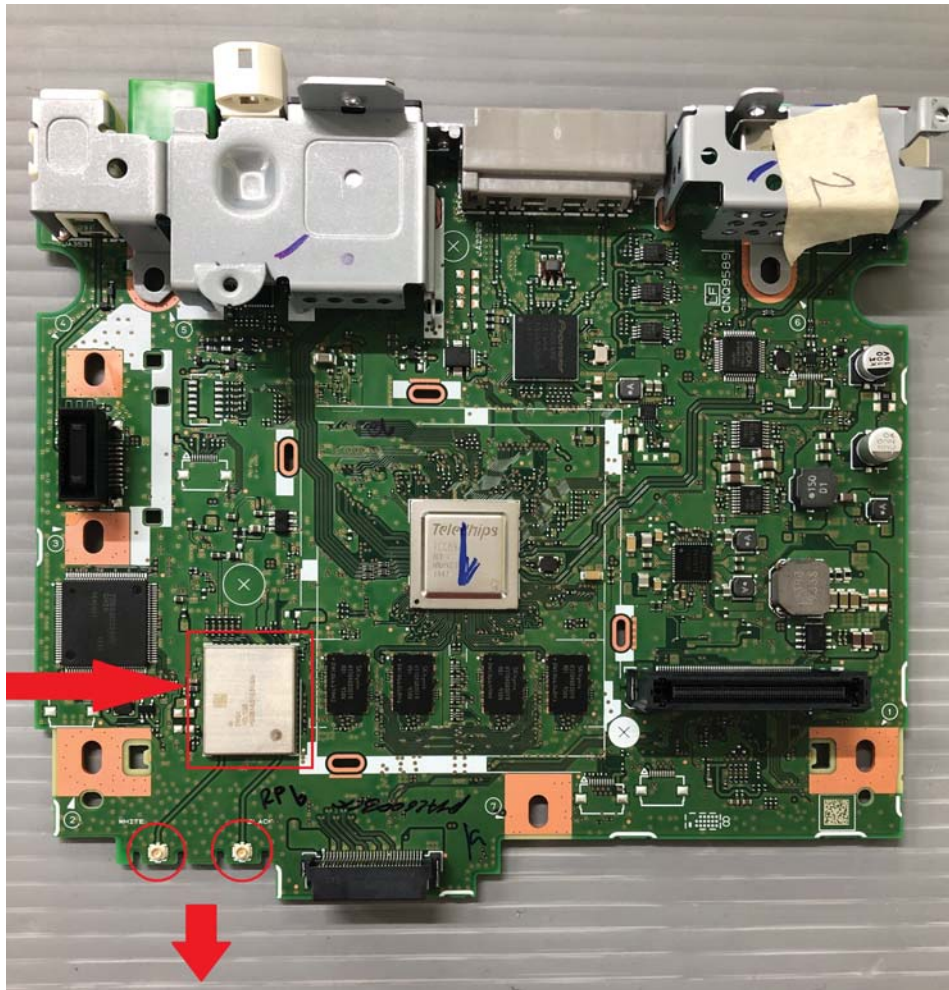

SN211

RF  
Module

Bluetooth Antenna  
(2.4GHz)

Wi-Fi Antenna  
(5GHz)

CNQ9589-A

LF

26

27