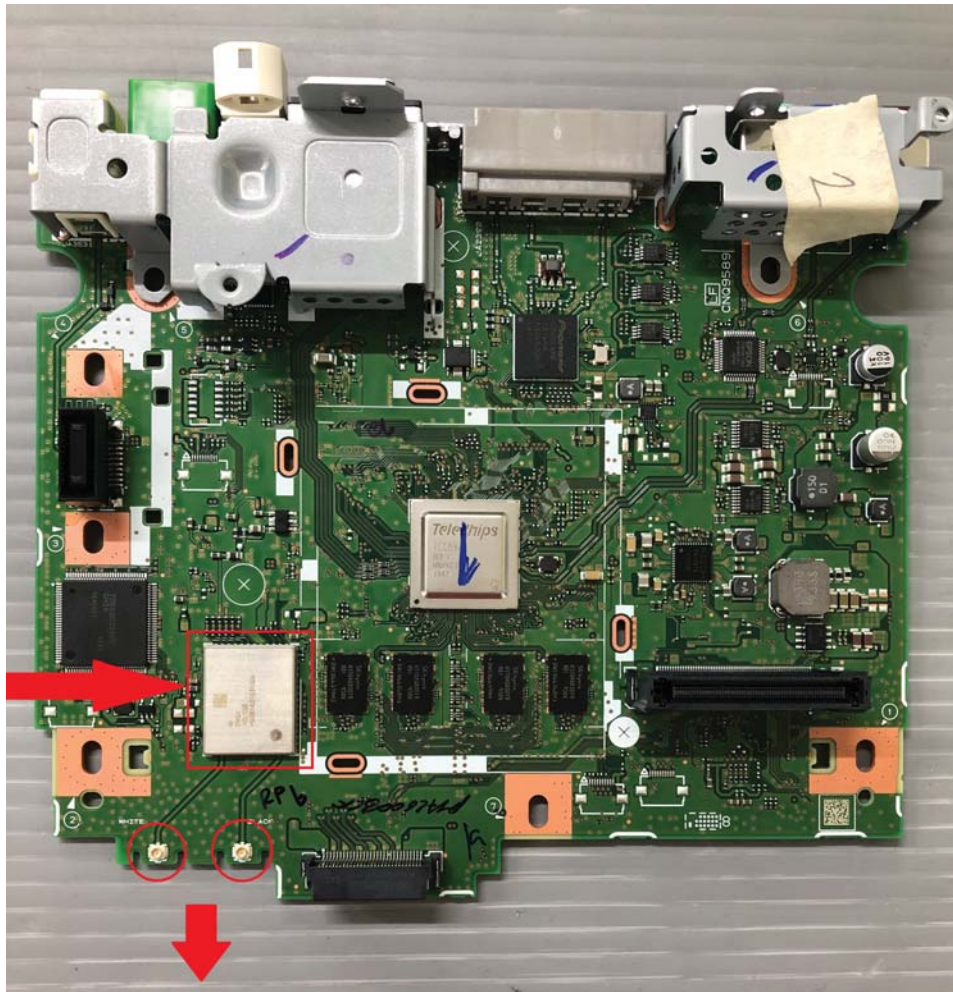

SA211

RF
Module

Bluetooth Antenna
(2.4GHz)

Wi-Fi Antenna
(2.4GHz)

CNQ9589-A

LF

26

2

06

AKM

TM266F2301PE

LAPISSEM
3031010

LAPISSEM
3031010

©

D739

1CL-TEMP