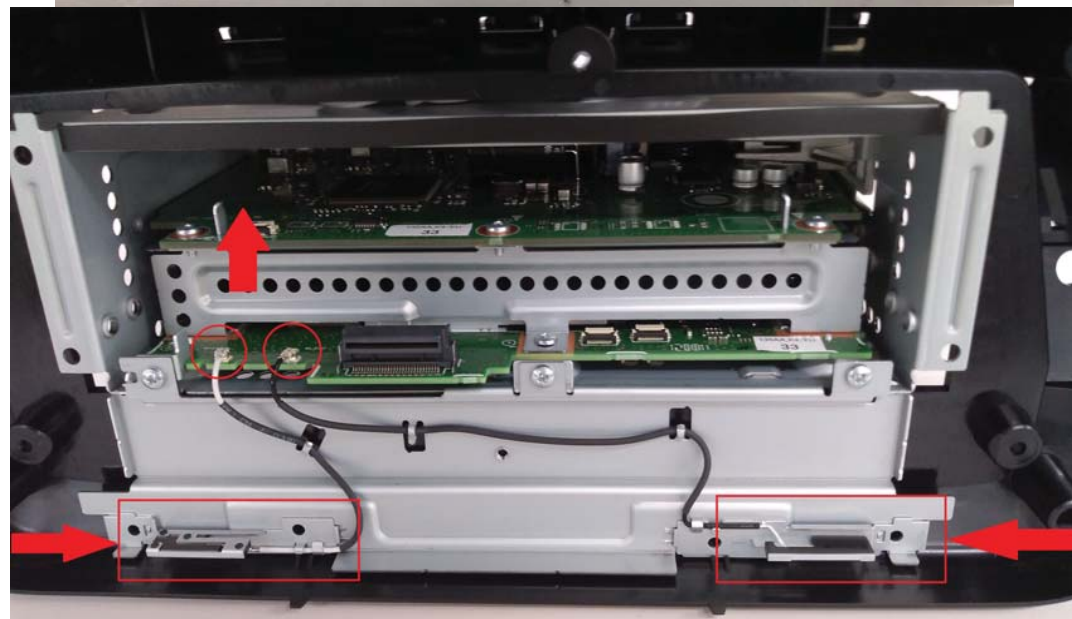

SA211

RF
Module

Bluetooth Antenna
(2.4GHz)

Wi-Fi Antenna
(2.4GHz)

CNQ9589-A

LF

26

2