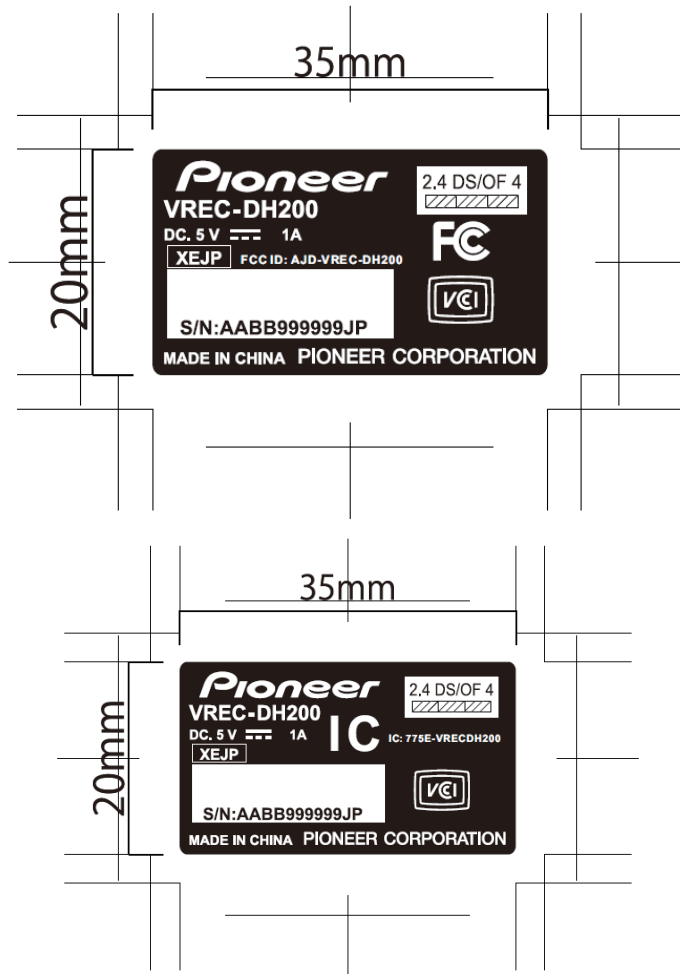

# VREC-DH200

Label Location