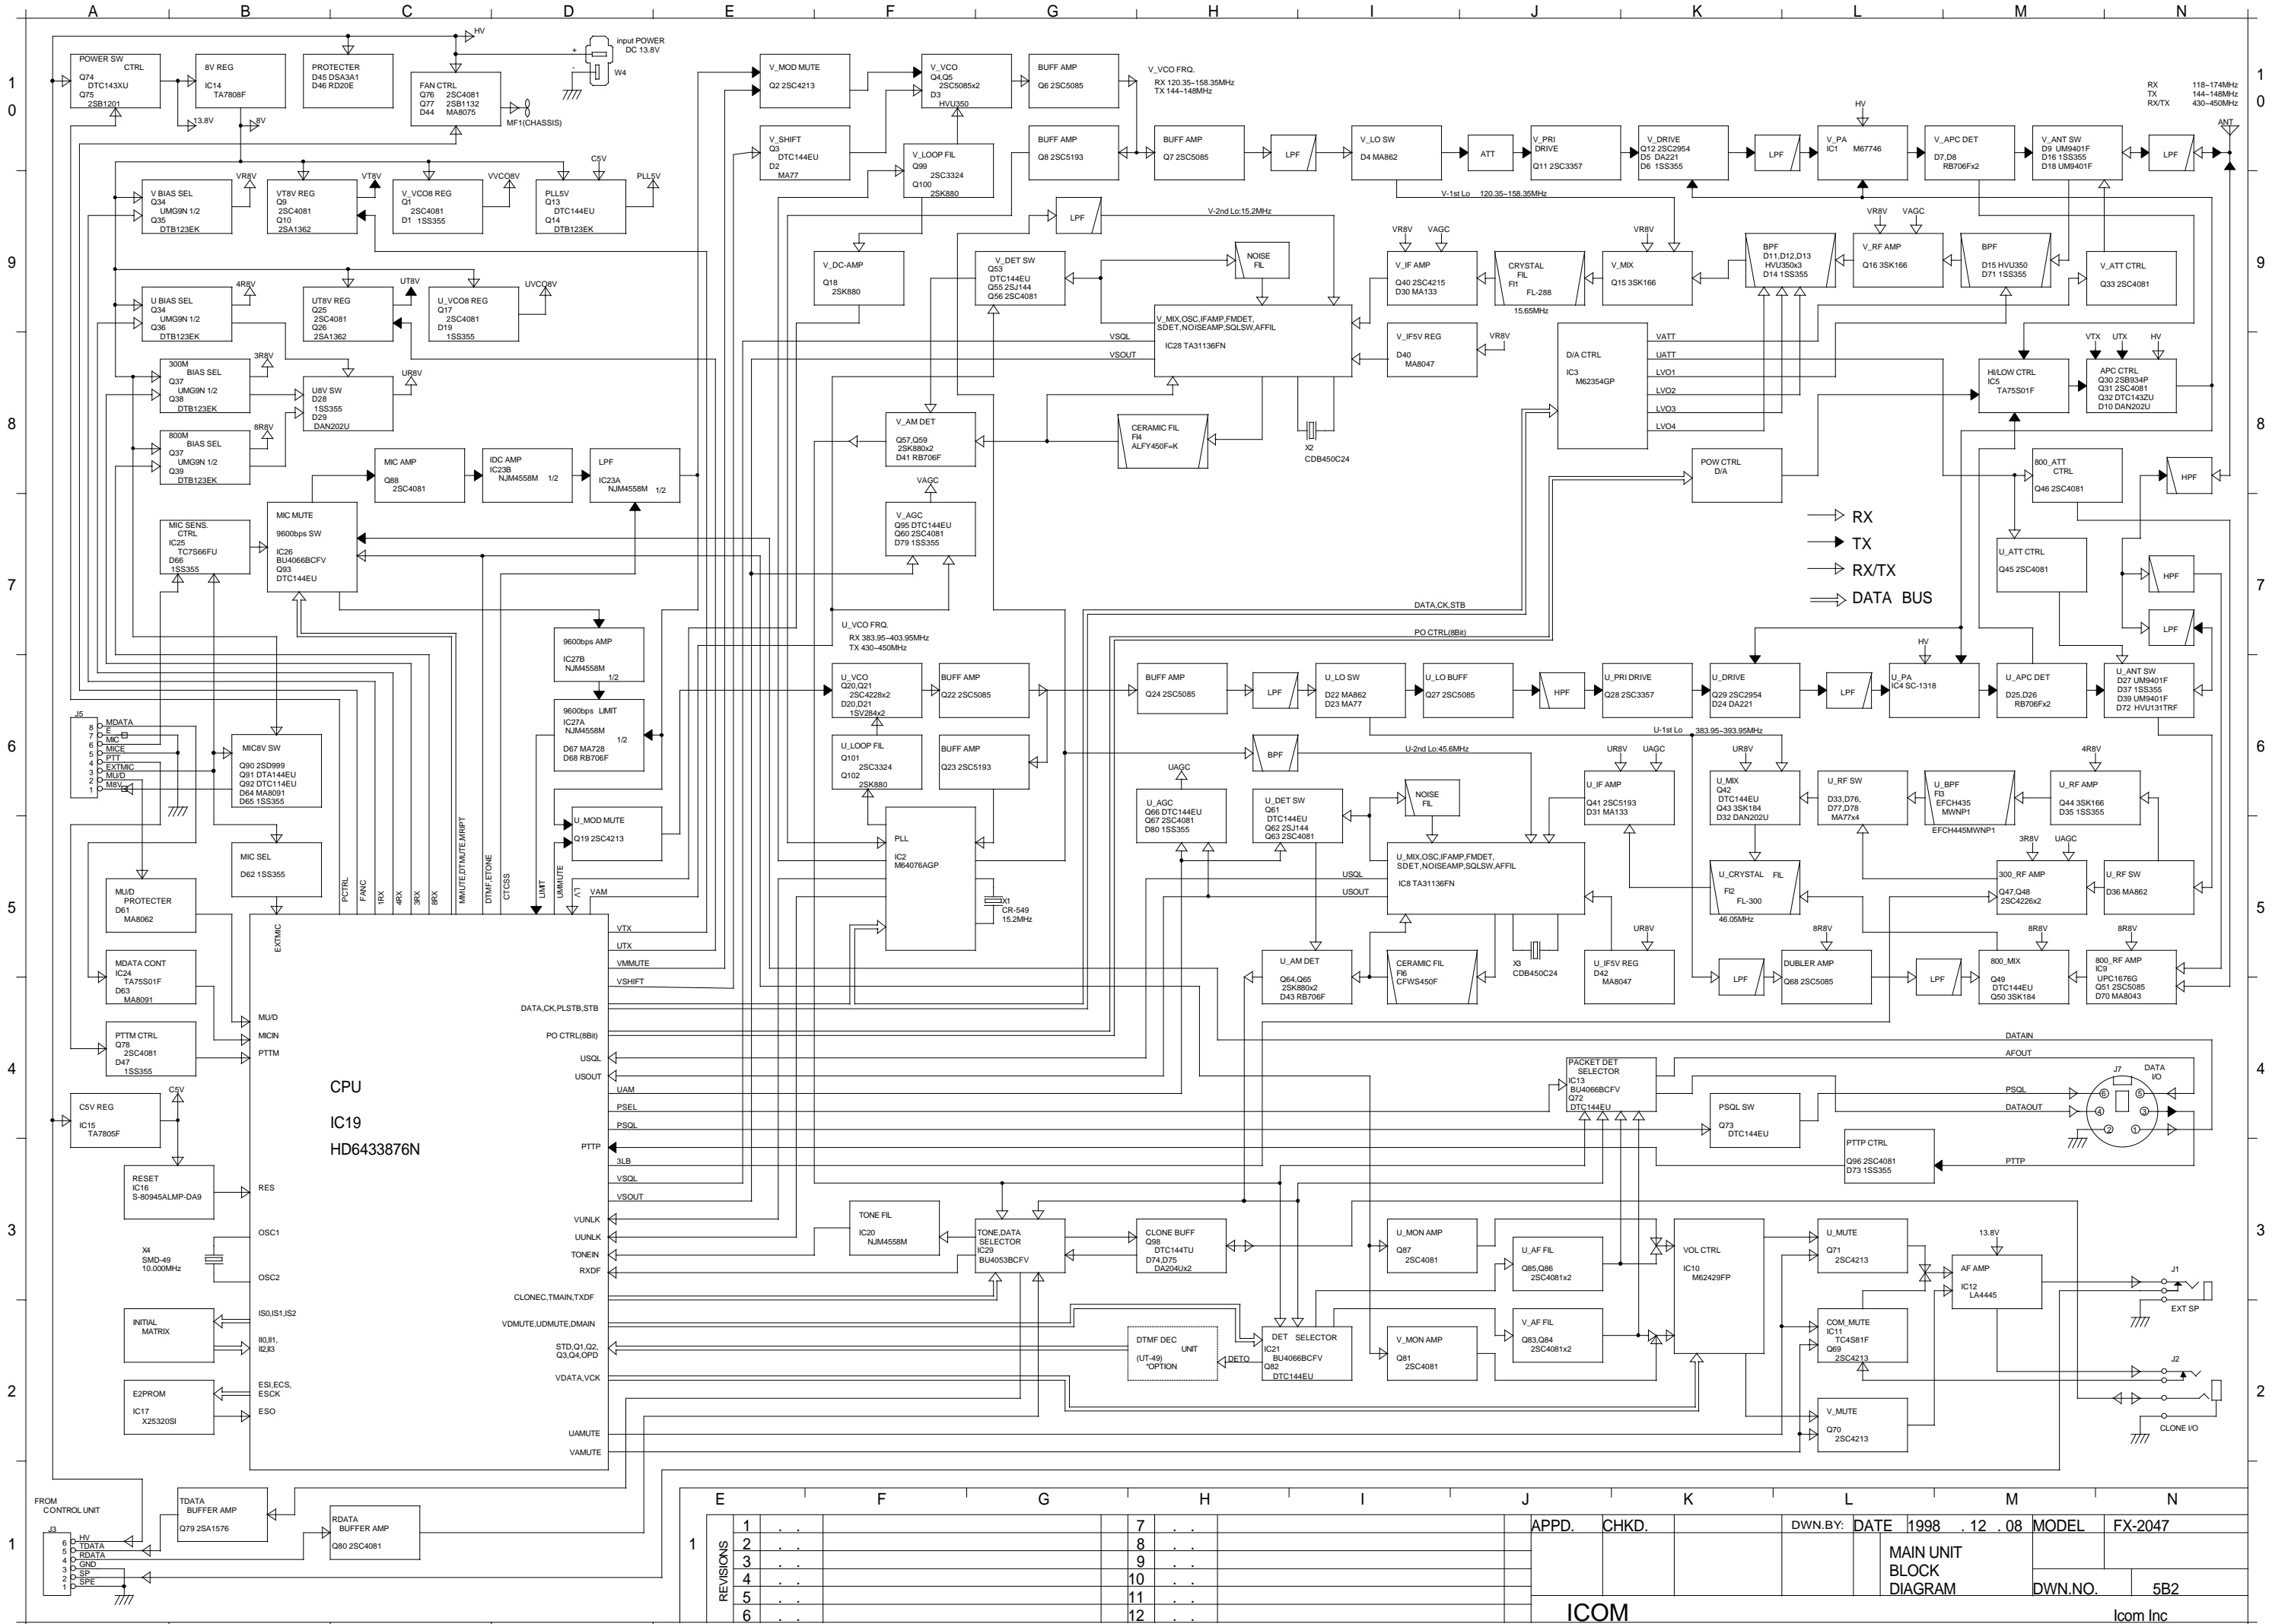

		A	B	C	D	E	
REVISIONS	1	.	.	DATE	1998 . 12 . 09	MODEL	FX-2047
	2	.	.	CONTROL			
	3	.	.	BLOCK DIAGRAM		DWN.NO.	5B1
	4	.	.	APPD.	CHKD.		
	5	.	.				
	6	.	.				
	7	.	.				
	8	.	.				
	9	.	.	ICOM		Icom Inc	

1	2	3	4	5	6	7	8	9	10	11	12	APPD.	CHKD.	DWN.BY:	DATE	1998 . 12 . 08	MODEL	FX-2047
1	2	3	4	5	6	7	8	9	10	11	12							
MAIN UNIT BLOCK DIAGRAM																		
DWN.NO. 5B2																		
ICOM																		
Icom Inc																		