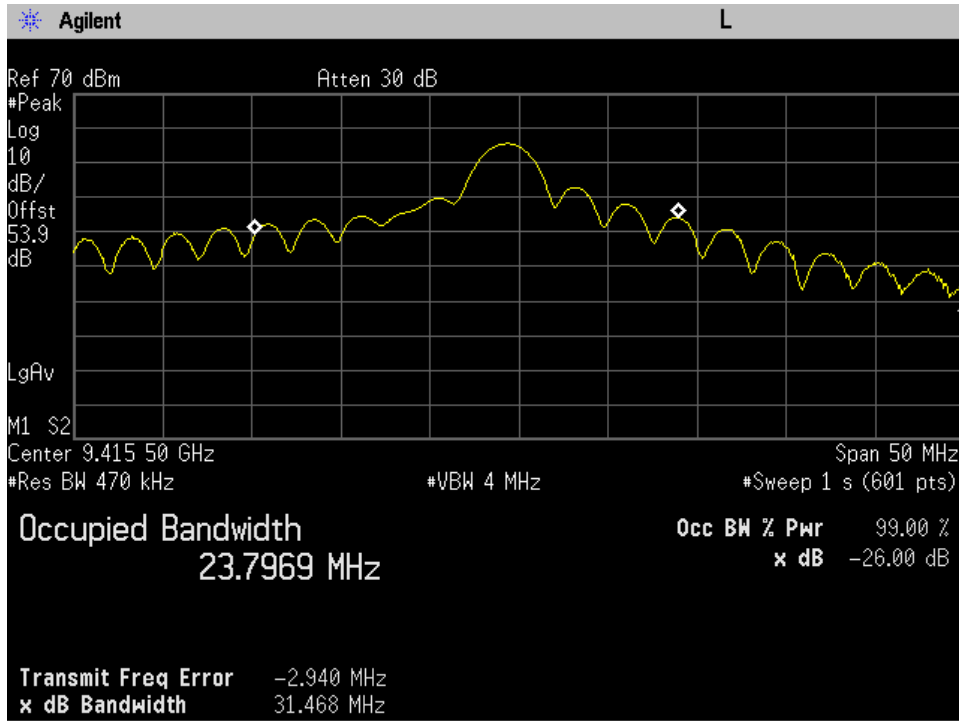

Annex E

Occupied Bandwidth

OCC BW_-40 dB_0.125 NM_p20a0013

OCC BW_-40 dB_3 NM_p20a0013

OCC BW_-40 dB_36 NM_p20a0013

OCC BW_99%_0.125 NM_p20a0013

OCC BW_99%_3 NM_p20a0013

OCC BW_99%_36 NM_p20a0013