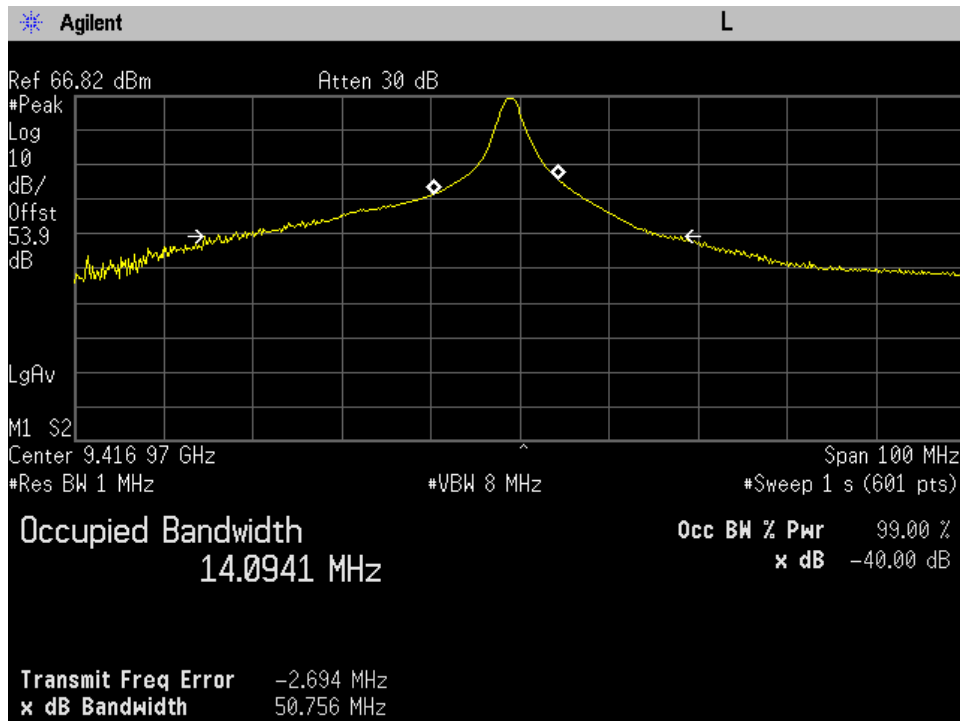

Annex E

Occupied Bandwidth

OCC BW_-40 dB_0.125 NM_p20a0013

OCC BW_-40 dB_3 NM_p20a0013

OCC BW_-40 dB_36 NM_p20a0013

OCC BW_99%_0.125 NM_p20a0013

OCC BW_99%_3 NM_p20a0013

OCC BW_99%_36 NM_p20a0013