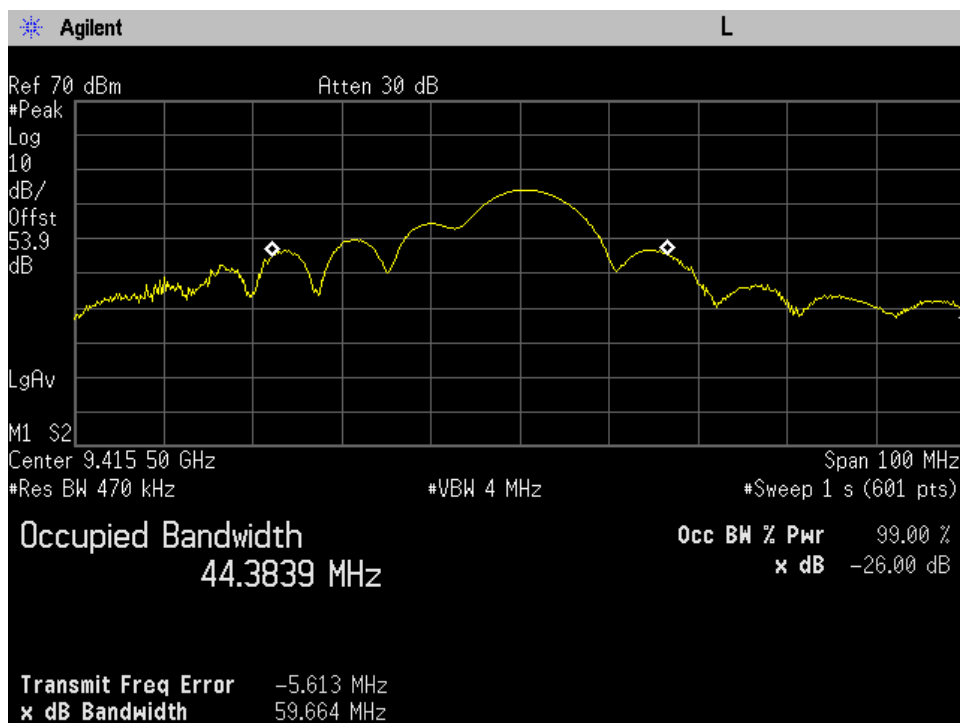

Annex E

Occupied Bandwidth

OCC BW_-40 dB_0.125 NM_p20a0013

OCC BW_-40 dB_3 NM_p20a0013

OCC BW_-40 dB_36 NM_p20a0013

OCC BW_99%_0.125 NM_p20a0013

OCC BW_99%_3 NM_p20a0013

OCC BW_99%_36 NM_p20a0013