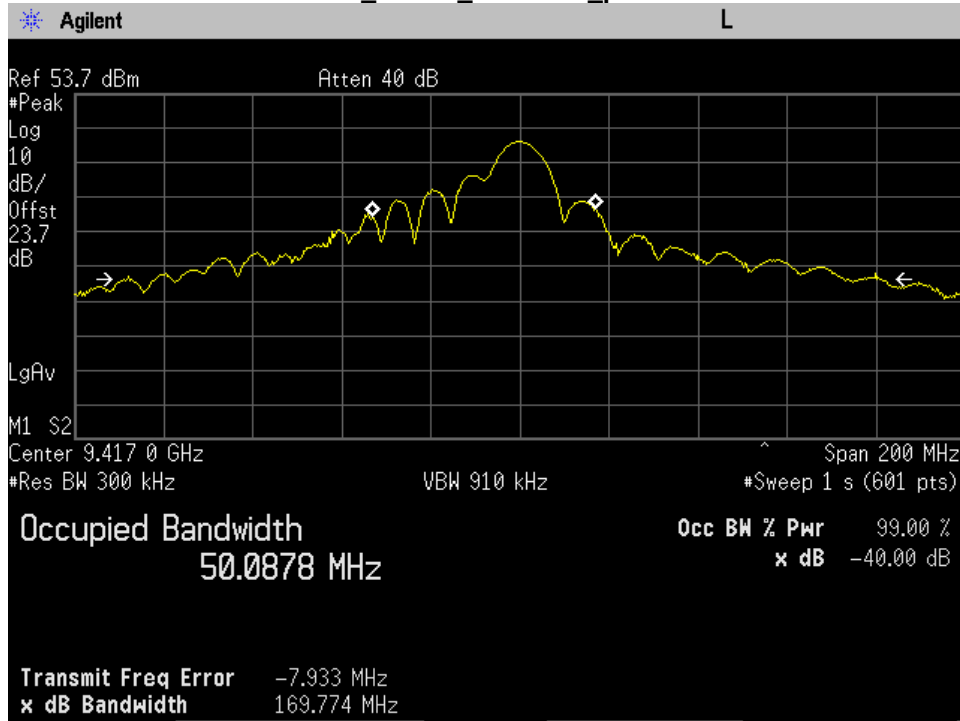

Annex E

Occupied Bandwidth

OCC BW_-40 dB_0.125 NM_p20a0013

OCC BW_-40 dB_3 NM_p20a0013

OCC BW_-40 dB_36 NM_p20a0013

OCC BW_99%_0.125 NM_p20a0013

OCC BW_99%_3 NM_p20a0013

OCC BW_99%_36 NM_p20a0013