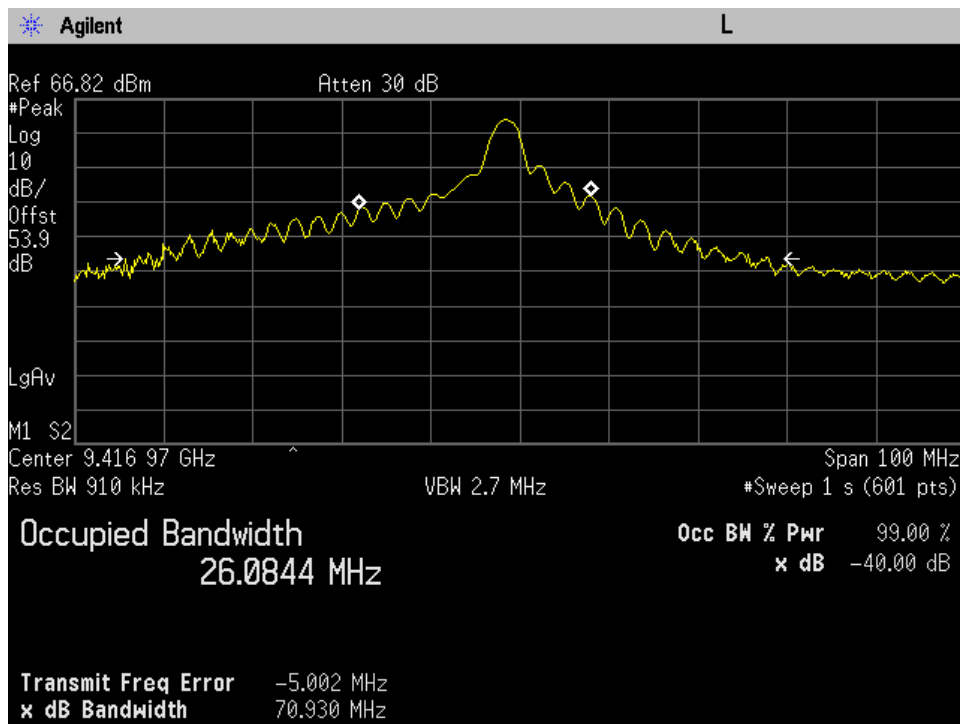

Annex E

Occupied Bandwidth

OCC BW_-40 dB_0.125 NM_p20a0013

OCC BW_-40 dB_3 NM_p20a0013

OCC BW_-40 dB_36 NM_p20a0013

OCC BW_99%_0.125 NM_p20a0013

OCC BW_99%_3 NM_p20a0013

OCC BW_99%_36 NM_p20a0013