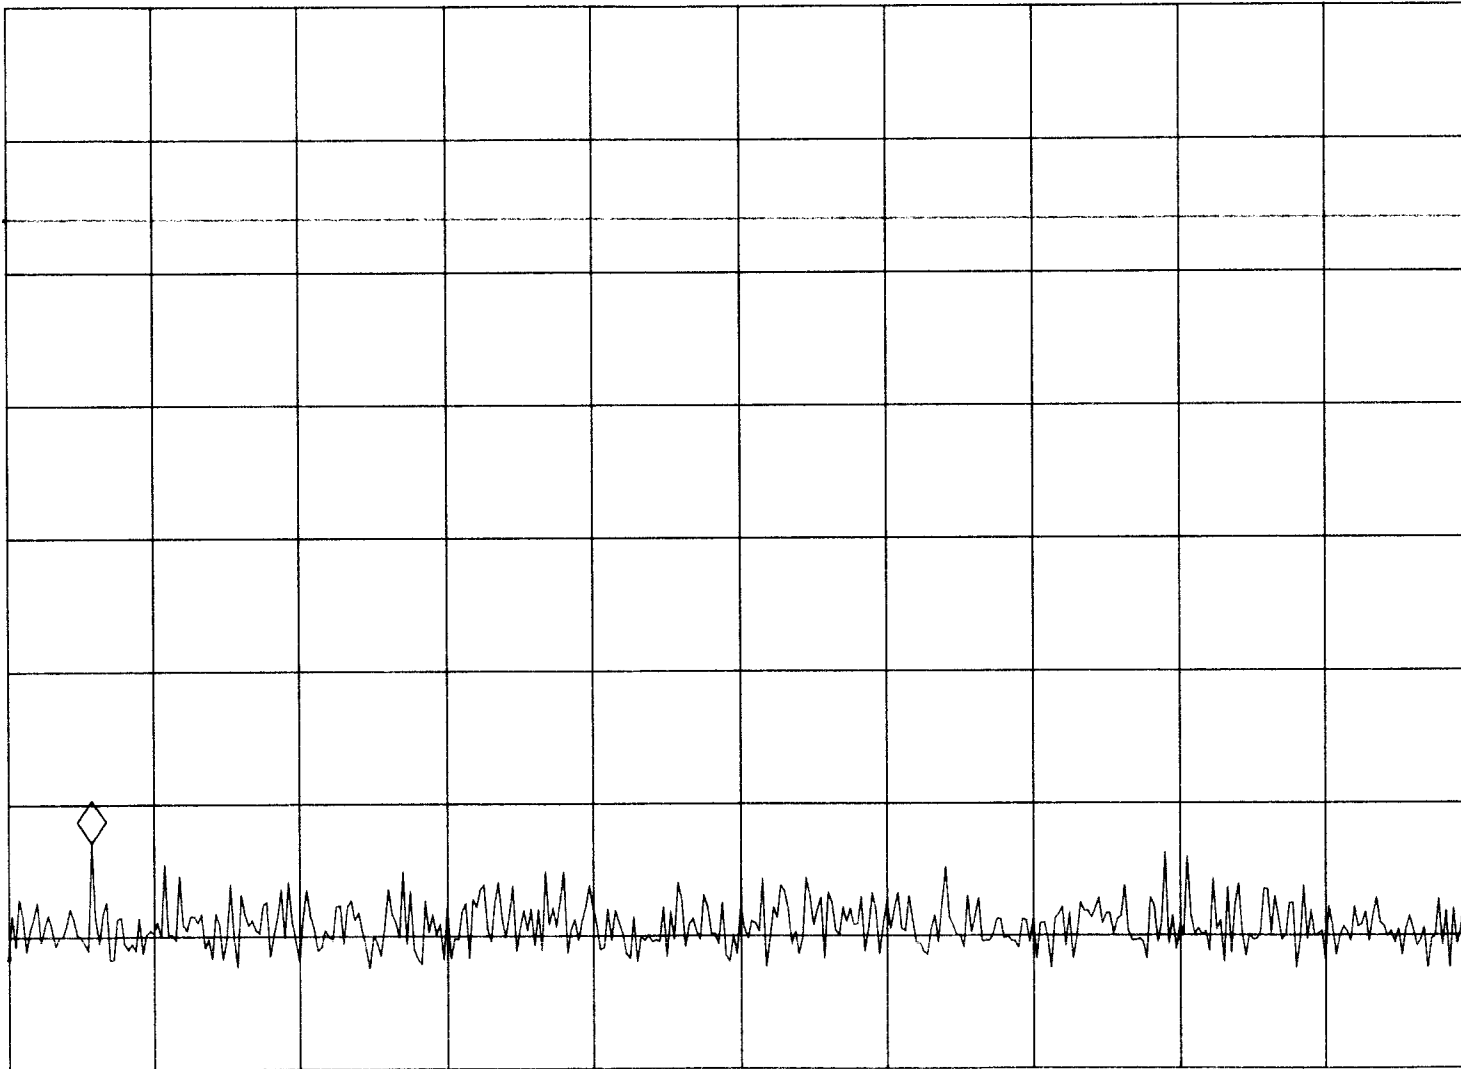

hp FCC ID: AEZSCP-62H

MKR 870.44 MHz

REF -73.6 dBm ATTEN 10 dB PG 25.0 dB

-98.75 dBm

PEAK
LOG
4
dB/

DL
-80.0
dBm

VA SB
SC FC
CORR

START 869.00 MHz

STOP 894.00 MHz

RES BW 300 kHz

VBW 100 kHz

SWP 20 msec