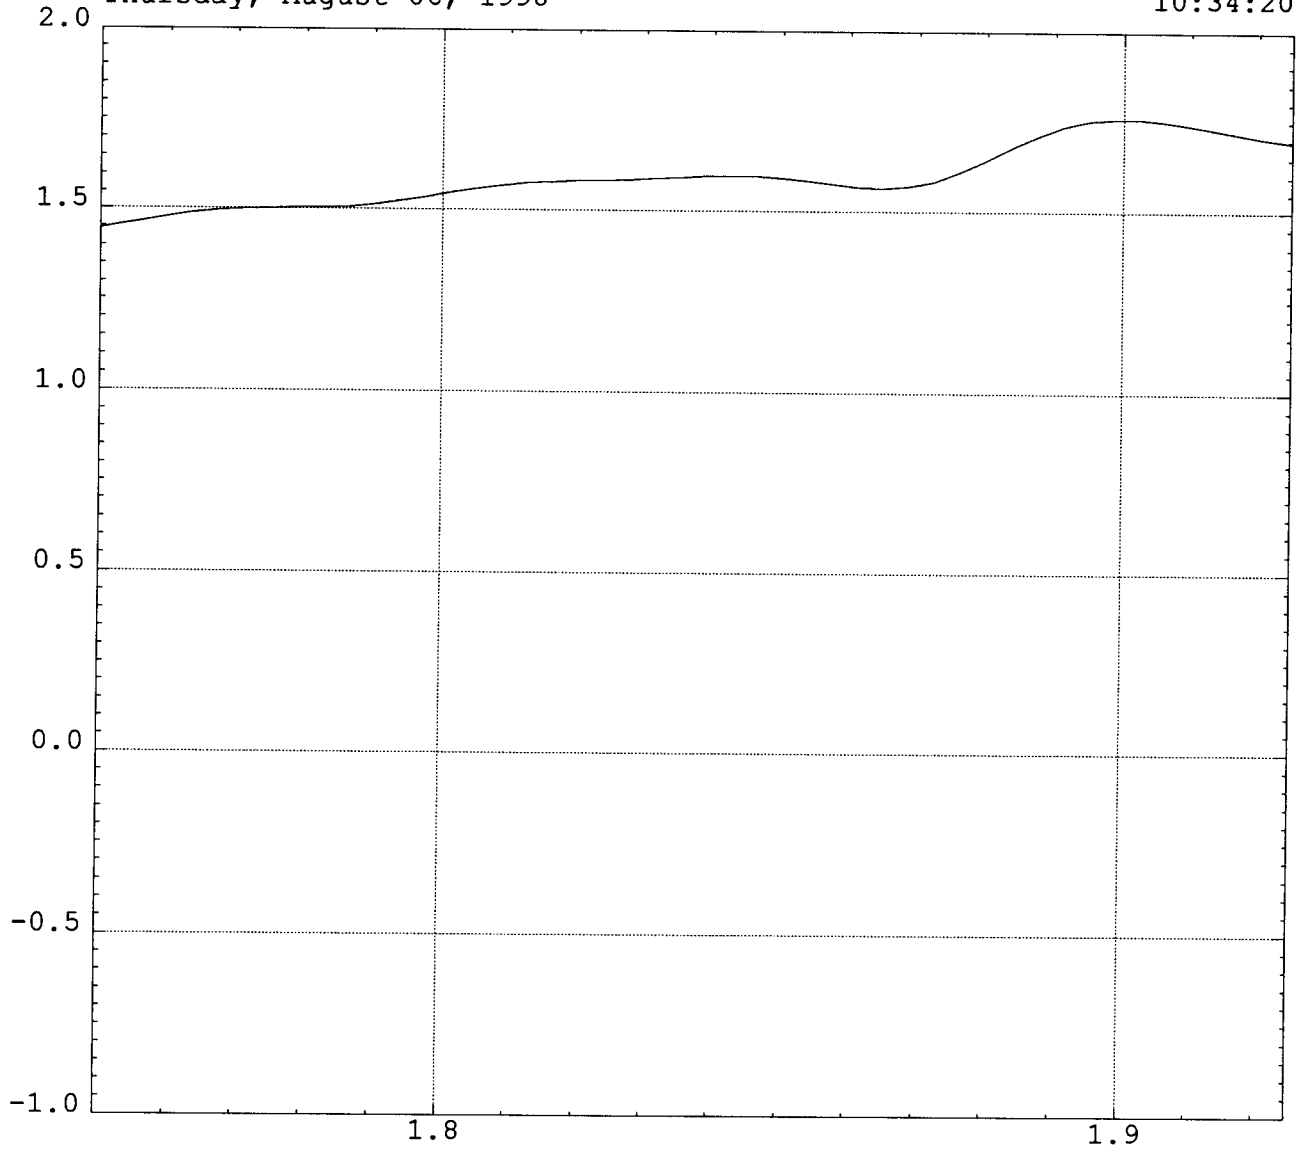

fresh 1800 1.4

Thursday, August 06, 1998

10:34:20

sigma fresh 1800 1.4

Frequency [GHz]

fresh 1800 1.4

fresh 1800 1.4

Freq [GHz]	Eps Real	Sigma
1.70000	42.864349	1.403765
1.70375	42.841862	1.414008
1.70750	42.796379	1.425586
1.71125	42.704514	1.435038
1.71500	42.583828	1.440019
1.71875	42.472012	1.441048
1.72250	42.380924	1.436201
1.72625	42.329575	1.430108
1.73000	42.338982	1.422205
1.73375	42.402721	1.415645
1.73750	42.509743	1.413628
1.74125	42.615025	1.417842
1.74500	42.720551	1.426640
1.74875	42.788010	1.438367
1.75250	42.827579	1.452714
1.75625	42.814720	1.465459
1.76000	42.783478	1.478326
1.76375	42.727016	1.487897
1.76750	42.655464	1.495232
1.77125	42.599213	1.499974
1.77500	42.545284	1.501771
1.77875	42.522663	1.502610
1.78250	42.524029	1.503577
1.78625	42.569061	1.506850
1.79000	42.608715	1.513485
1.79375	42.652386	1.522887
1.79750	42.664684	1.534925
1.80125	42.636688	1.548117
1.80500	42.574802	1.559736
1.80875	42.486259	1.569037
1.81250	42.410038	1.575305
1.81625	42.329659	1.579263
1.82000	42.266621	1.583160
1.82375	42.220608	1.584473
1.82750	42.186417	1.587261
1.83125	42.145824	1.591039
1.83500	42.109505	1.593636
1.83875	42.066742	1.597510
1.84250	41.999844	1.599278
1.84625	41.947388	1.599465
1.85000	41.895851	1.594501
1.85375	41.871796	1.587314
1.85750	41.898895	1.577071
1.86125	42.012936	1.568744
1.86500	42.177311	1.566129
1.86875	42.395359	1.571271
1.87250	42.613438	1.586630
1.87625	42.784344	1.612993
1.88000	42.865971	1.647006
1.88375	42.839561	1.682085
1.88750	42.700451	1.713427
1.89125	42.485085	1.739169
1.89500	42.233242	1.755190
1.89875	41.950333	1.762055
1.90250	41.722618	1.760207
1.90625	41.516819	1.752852
1.91000	41.381516	1.742707
1.91375	41.291245	1.730893
1.91750	41.235268	1.718591
1.92125	41.214058	1.706312
1.92500	41.223671	1.695068
1.92875	41.274426	1.681737