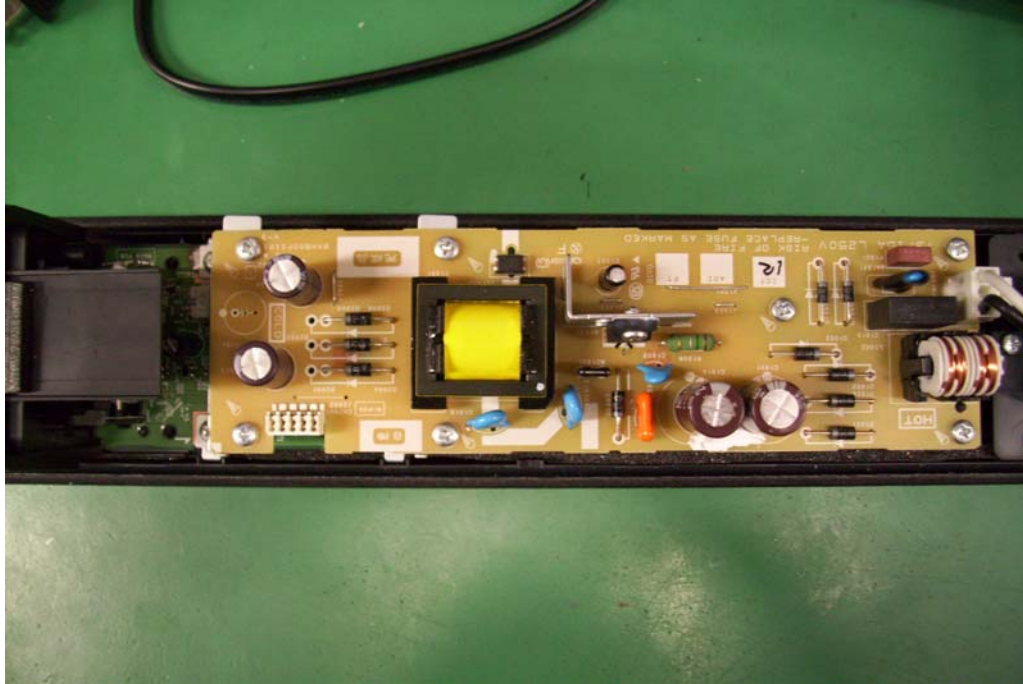

Internal Photo

**FUNAI ELECTRIC CO., LTD
Sound Bar [Model: FWSB426F]**

Internal Photo

**FUNAI ELECTRIC CO., LTD
Sound Bar [Model: FWSB426F]**