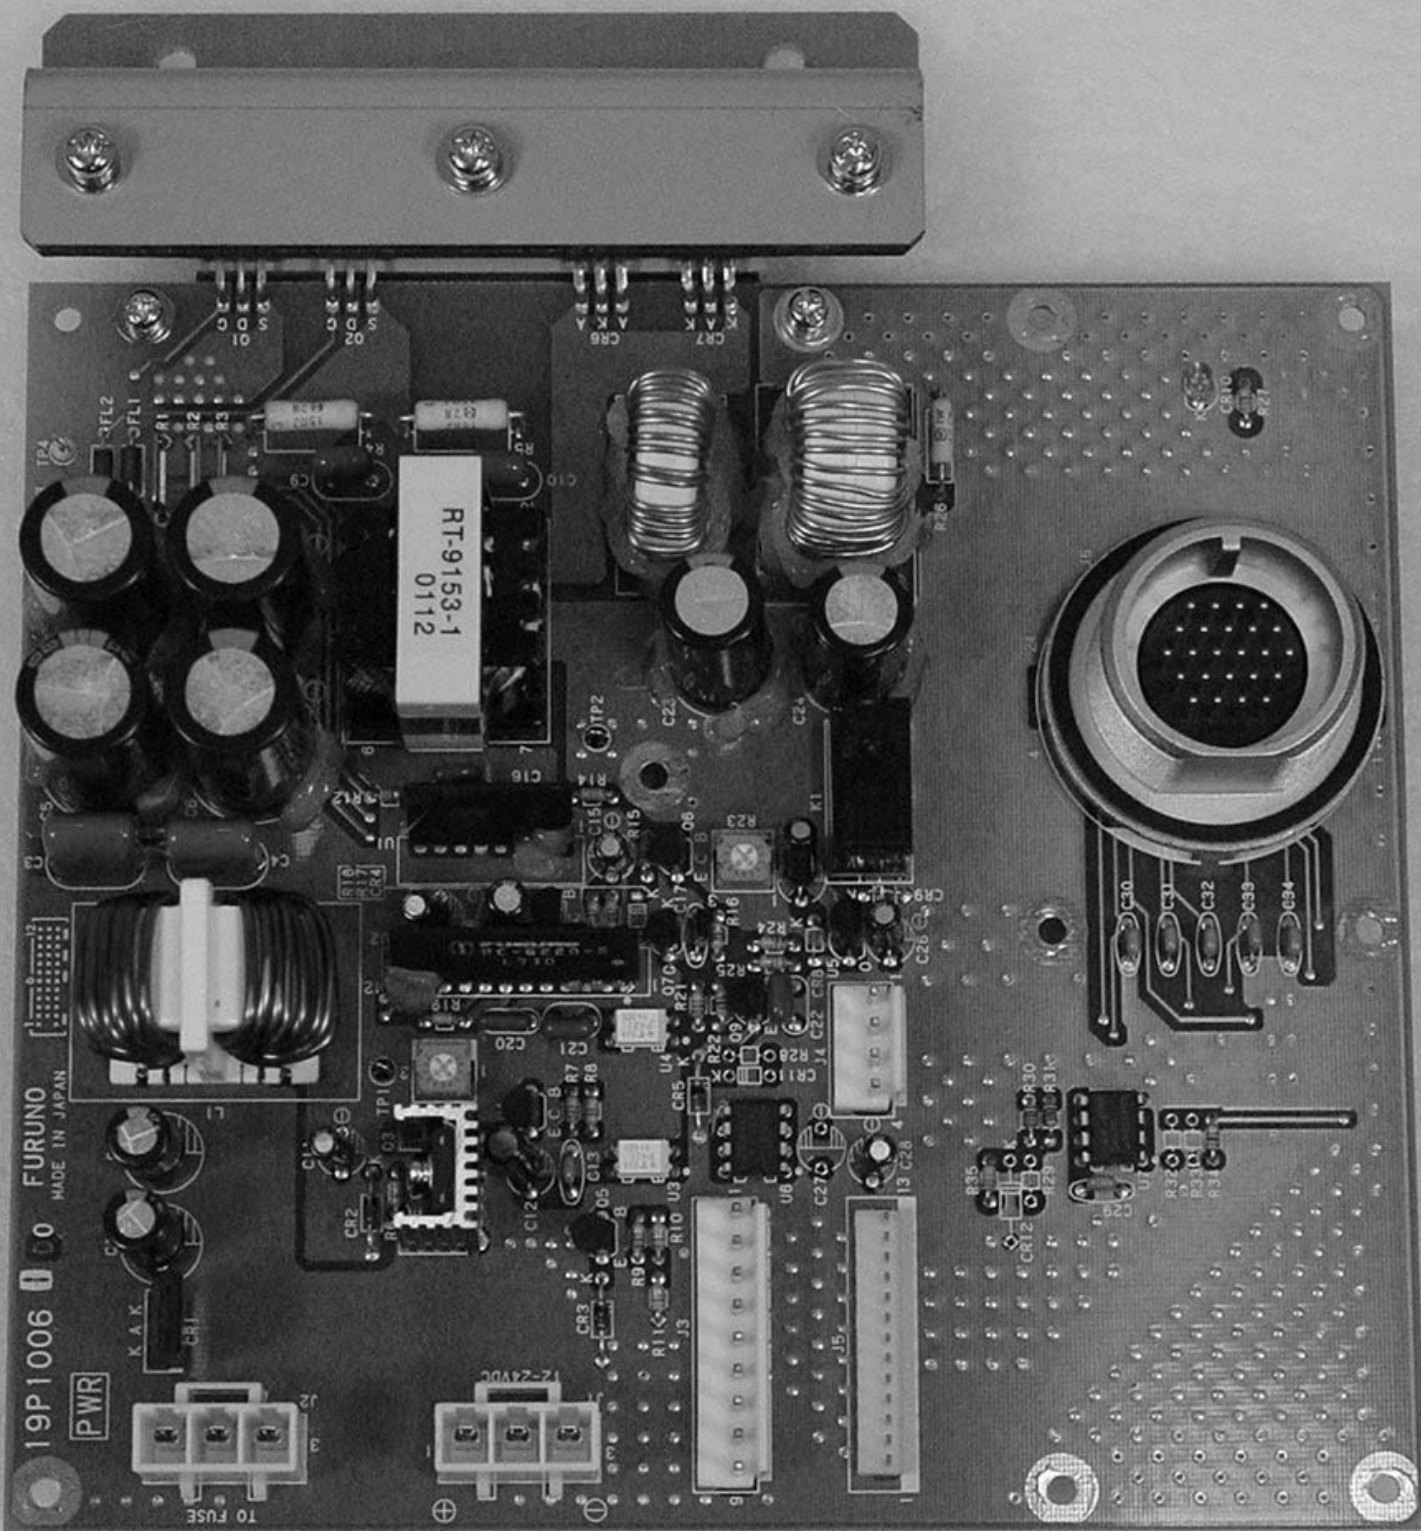

▲ WARNING ▲
To avoid electrical shock, do not remove cover. No user-serviceable parts inside.
▲ 警告 ▲
感電の恐れあり。
サービスマン以外の方はカバーを開けないで下さい。内部には高電圧部分が多くあり、万一さわると危険です。

MARINE RADAR
POWER SUPPLY UNIT
TYPE PSU-005
SER.NO. R126-0001
INPUT 12-24 VDC
COMPASS SAFE DISTANCE
STD [] m STEER [] m
FURUNO ELECTRIC CO., LTD.
9-52 Ashihara-Cho,
Nishinomiya City, Japan
MADE IN JAPAN **CE 0560**

POWER
ANT

12V-15A
24V-7A

19P1006 00 FURUNO
MADE IN JAPAN

PWR

TO FUSE

RT-9153-1
0112

19P1008-110

No 2