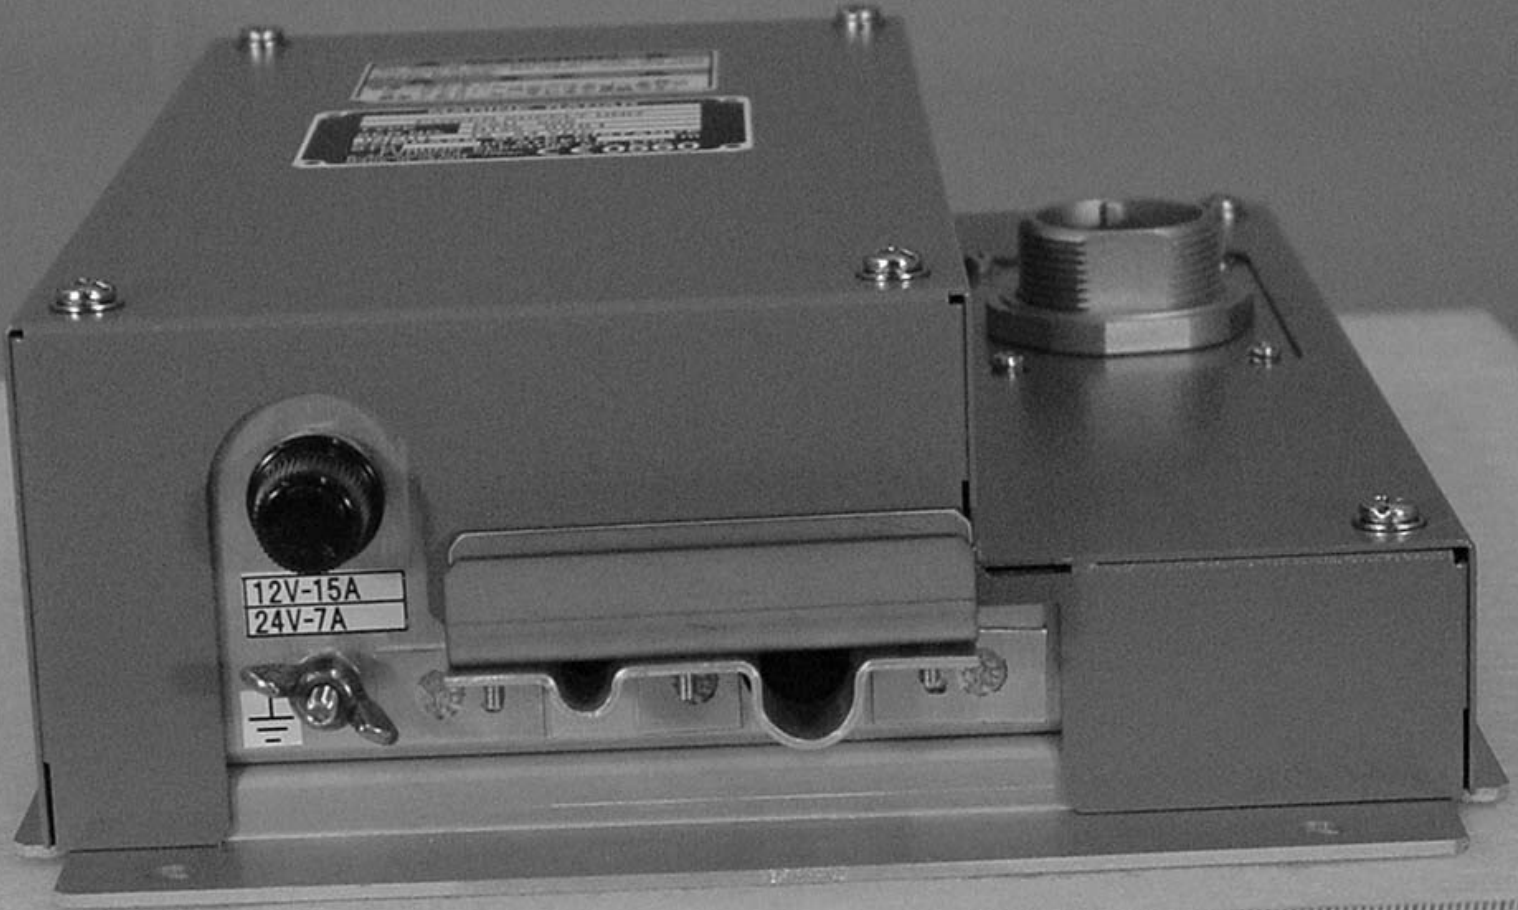

▲ WARNING ▲
To avoid electrical shock, do not remove cover. No user-serviceable parts inside.
▲ 警告 ▲
感電の恐れあり。
サービスマン以外の方はカバーを開けないで下さい。内部には高電圧部分が多くあり、万一さわると危険です。

MARINE RADAR
POWER SUPPLY UNIT
TYPE PSU-005
SER.NO. R126-0001
INPUT 12-24 VDC
COMPASS SAFE DISTANCE
STD [] m STEER [] m
FURUNO ELECTRIC CO., LTD.
9-52 Ashihara-Cho,
Nishinomiya City, Japan
MADE IN JAPAN **CE 0560**

POWER
ANT

12V-15A
24V-7A

19P1006 00 FURUNO
MADE IN JAPAN

PWR

TO FUSE

RT-9153-1
0112

19P1008-110

No 2