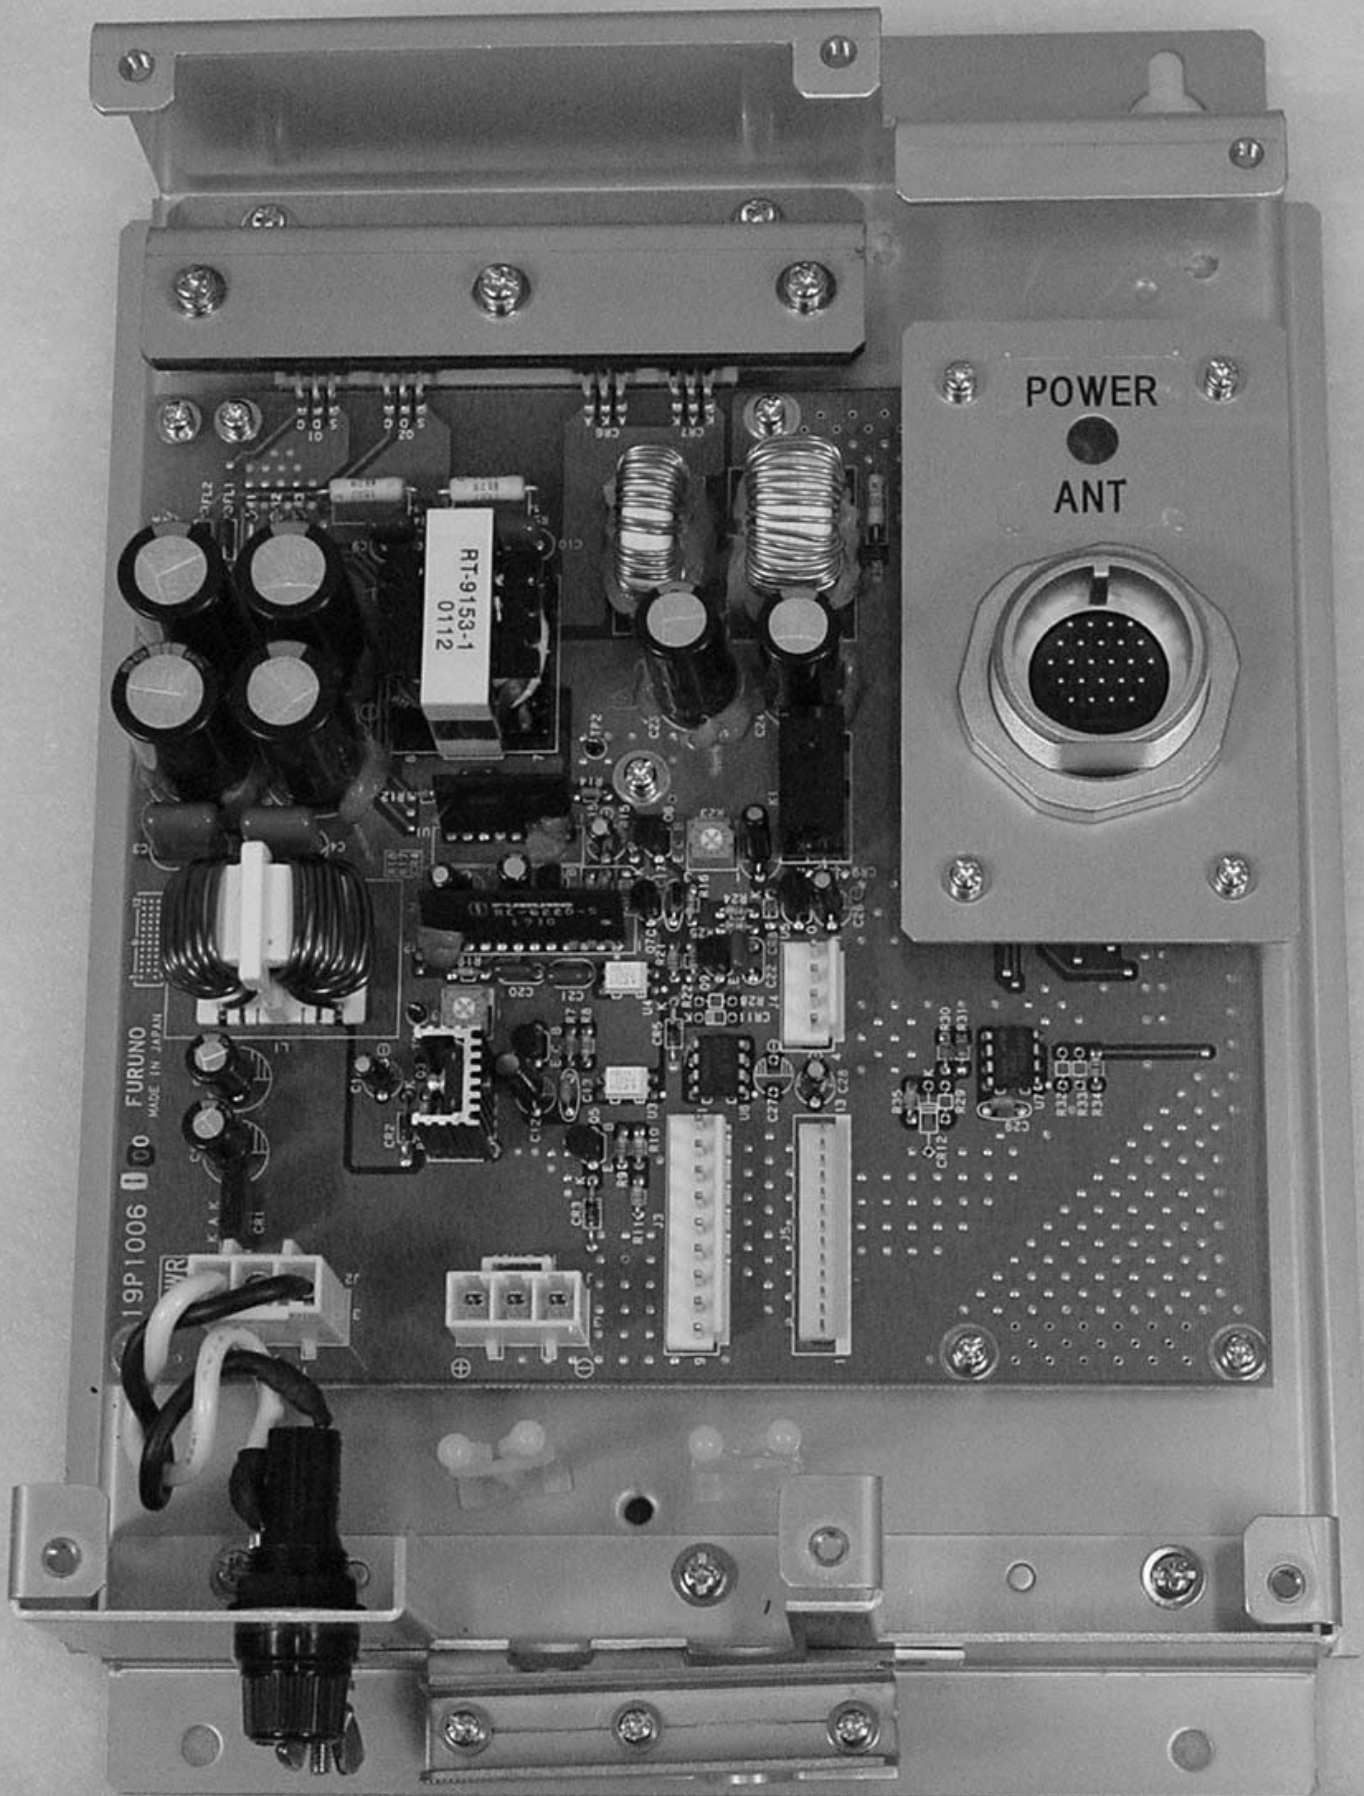

▲ WARNING ▲
To avoid electrical shock, do not remove cover. No user-serviceable parts inside.
▲ 警告 ▲
感電の恐れあり。
サービスマン以外の方はカバーを開けないで下さい。内部には高電圧部分が多くあり、万一さわると危険です。

MARINE RADAR
POWER SUPPLY UNIT
TYPE PSU-005
SER.NO. R126-0001
INPUT 12-24 VDC
COMPASS SAFE DISTANCE
STD [] m STEER [] m
FURUNO ELECTRIC CO., LTD.
9-52 Ashihara-Cho,
Nishinomiya City, Japan
MADE IN JAPAN **CE 0560**

POWER
ANT

12V-15A
24V-7A

19P1006 00 FURUNO
MADE IN JAPAN

PWR

TO FUSE

RT-9153-1
0112

19P1008-110

No 2