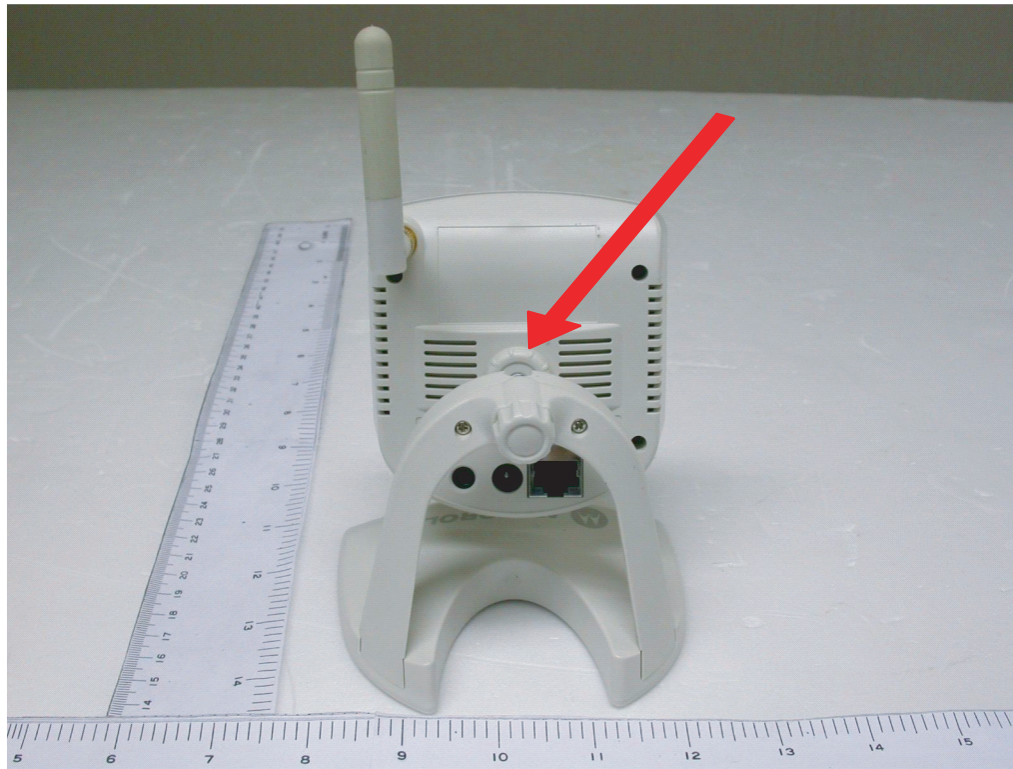

0.5R-4

SCALE 1:1

審查	
審查	
校正	
承認	

消銀龍NCS 801A(精靈)
Motorola (IPC1500)

料號 9320T700BK v4

2005/05/11