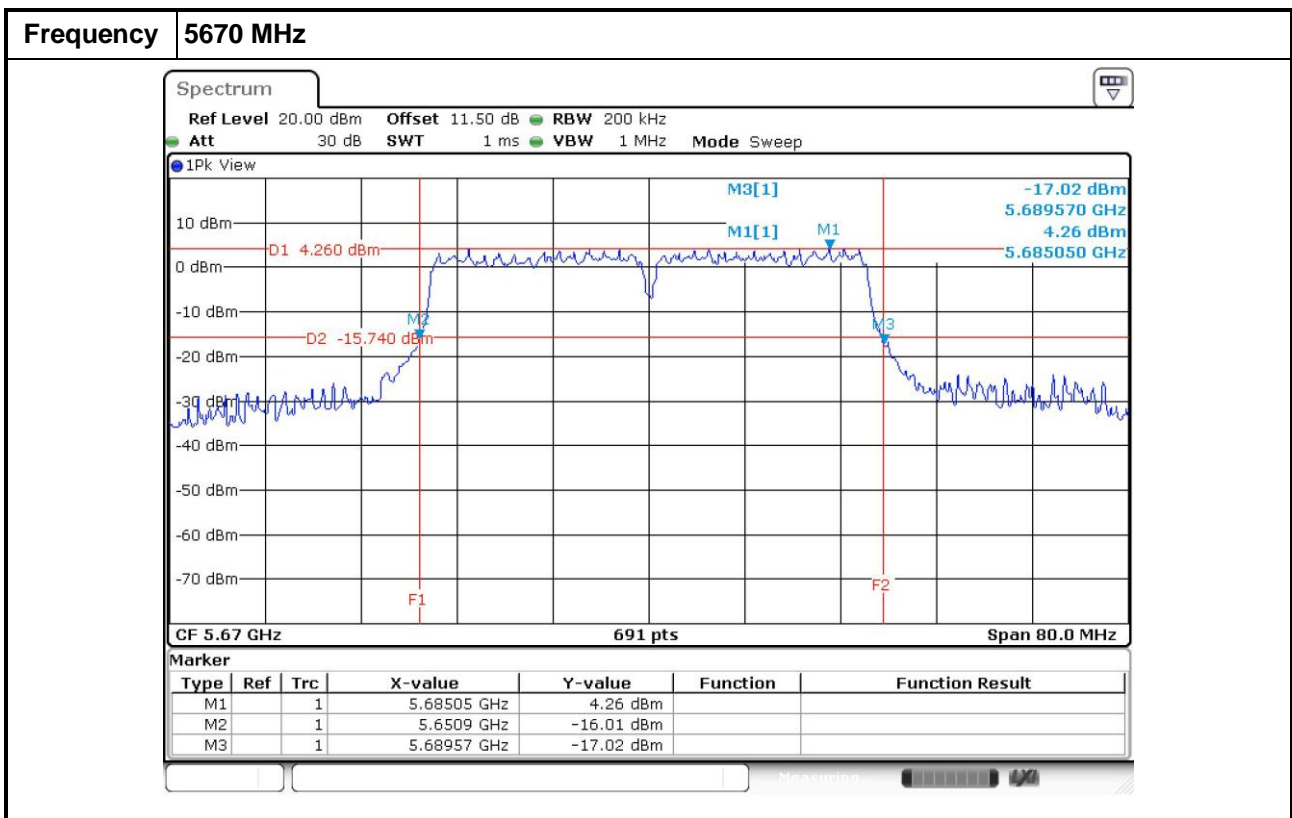

20 dB Bandwidth

(Channel closes to 5600~5650 MHz)

802.11a / TX chain 0

802.11a / TX chain 1

802.11a / TX chain 2

802.11a / TX chain 3

802.11ac VHT20 / TX chain 0

802.11ac VHT20 / TX chain 1

802.11ac VHT20 / TX chain 2

802.11ac VHT20 / TX chain 3

802.11ac VHT40 / TX chain 0

802.11ac VHT40 / TX chain 1

802.11ac VHT40 / TX chain 2

802.11ac VHT40 / TX chain 3

802.11ac VHT80 / TX chain 0

802.11ac VHT80 / TX chain 1

802.11ac VHT80 / TX chain 2

802.11ac VHT80 / TX chain 3