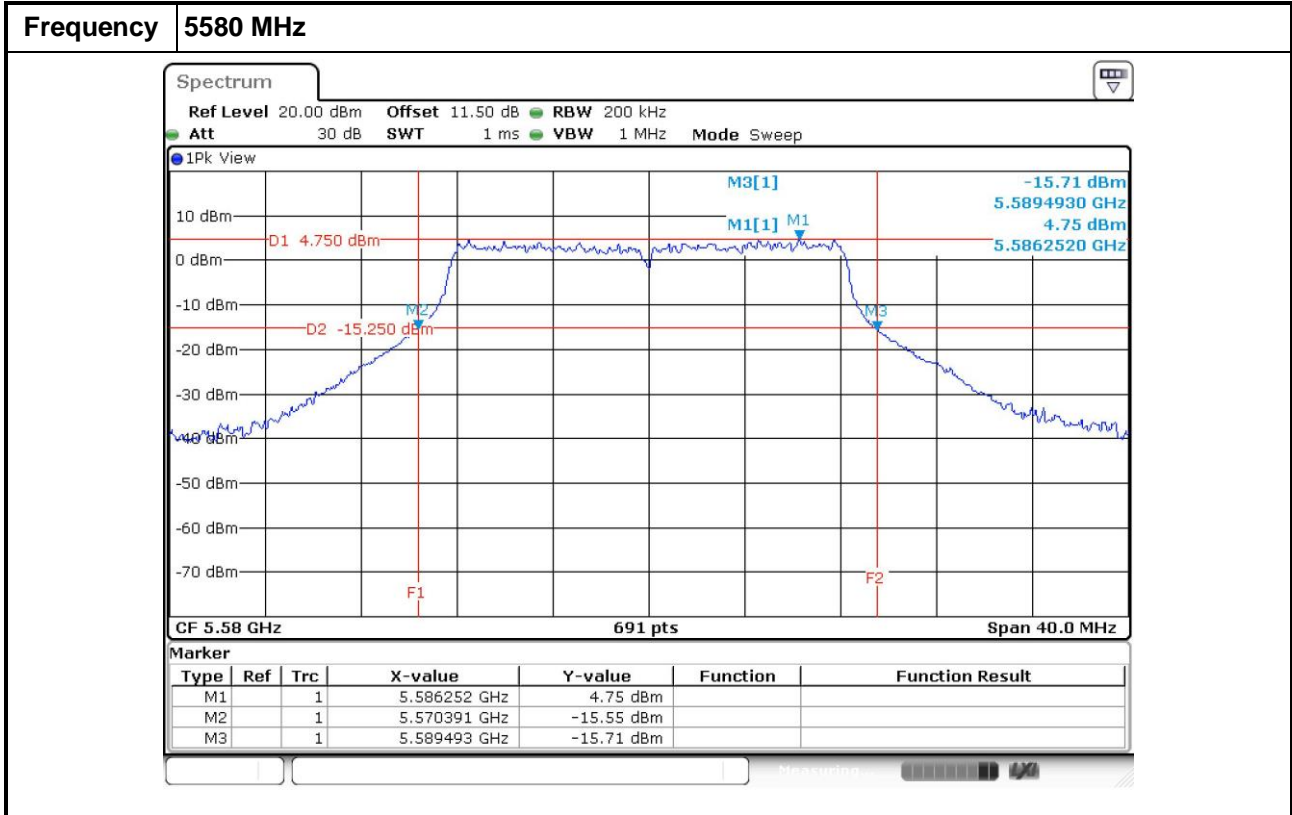

20 dB Bandwidth

(Channel closes to 5600~5650 MHz)

802.11a / TX chain 0

802.11a / TX chain 1

802.11a / TX chain 2

802.11a / TX chain 3

802.11ac VHT20 / TX chain 0

802.11ac VHT20 / TX chain 1

802.11ac VHT20 / TX chain 2

802.11ac VHT20 / TX chain 3

802.11ac VHT40 / TX chain 0

802.11ac VHT40 / TX chain 1

802.11ac VHT40 / TX chain 2

802.11ac VHT40 / TX chain 3

802.11ac VHT80 / TX chain 0

802.11ac VHT80 / TX chain 1

802.11ac VHT80 / TX chain 2

802.11ac VHT80 / TX chain 3