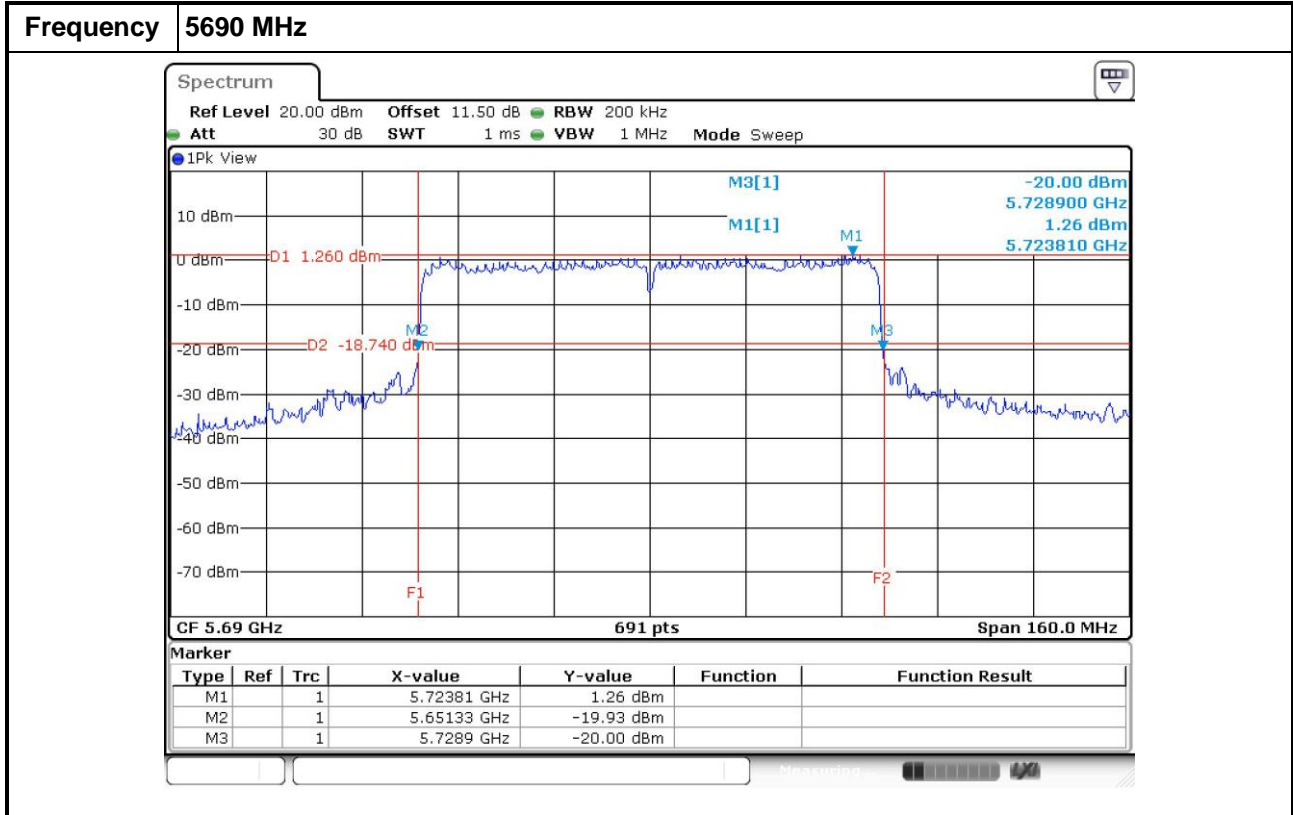

20 dB Bandwidth

(Channel closes to 5600~5650 MHz)

802.11a / TX chain 0

802.11a / TX chain 1

802.11a / TX chain 2

802.11a / TX chain 3

802.11ac VHT20 / TX chain 0

802.11ac VHT20 / TX chain 1

802.11ac VHT20 / TX chain 2

802.11ac VHT20 / TX chain 3

802.11ac VHT40 / TX chain 0

802.11ac VHT40 / TX chain 1

802.11ac VHT40 / TX chain 2

802.11ac VHT40 / TX chain 3

802.11ac VHT80 / TX chain 0

802.11ac VHT80 / TX chain 1

802.11ac VHT80 / TX chain 2

802.11ac VHT80 / TX chain 3