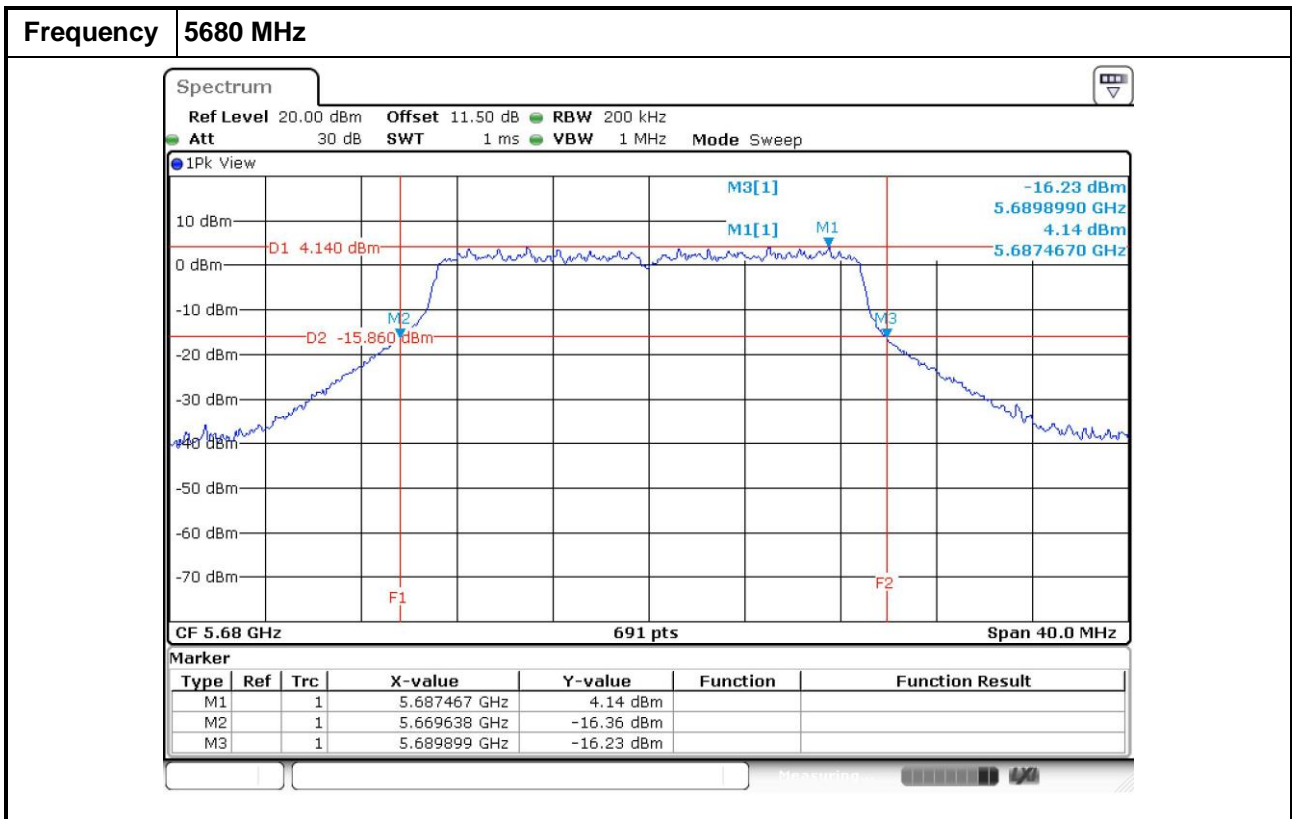

20 dB Bandwidth

(Channel closes to 5600~5650 MHz)

802.11a / TX chain 0

802.11a / TX chain 1

802.11a / TX chain 2

802.11a / TX chain 3

802.11ac VHT20 / TX chain 0

802.11ac VHT20 / TX chain 1

802.11ac VHT20 / TX chain 2

802.11ac VHT20 / TX chain 3

802.11ac VHT40 / TX chain 0

802.11ac VHT40 / TX chain 1

802.11ac VHT40 / TX chain 2

802.11ac VHT40 / TX chain 3

802.11ac VHT80 / TX chain 0

802.11ac VHT80 / TX chain 1

802.11ac VHT80 / TX chain 2

802.11ac VHT80 / TX chain 3