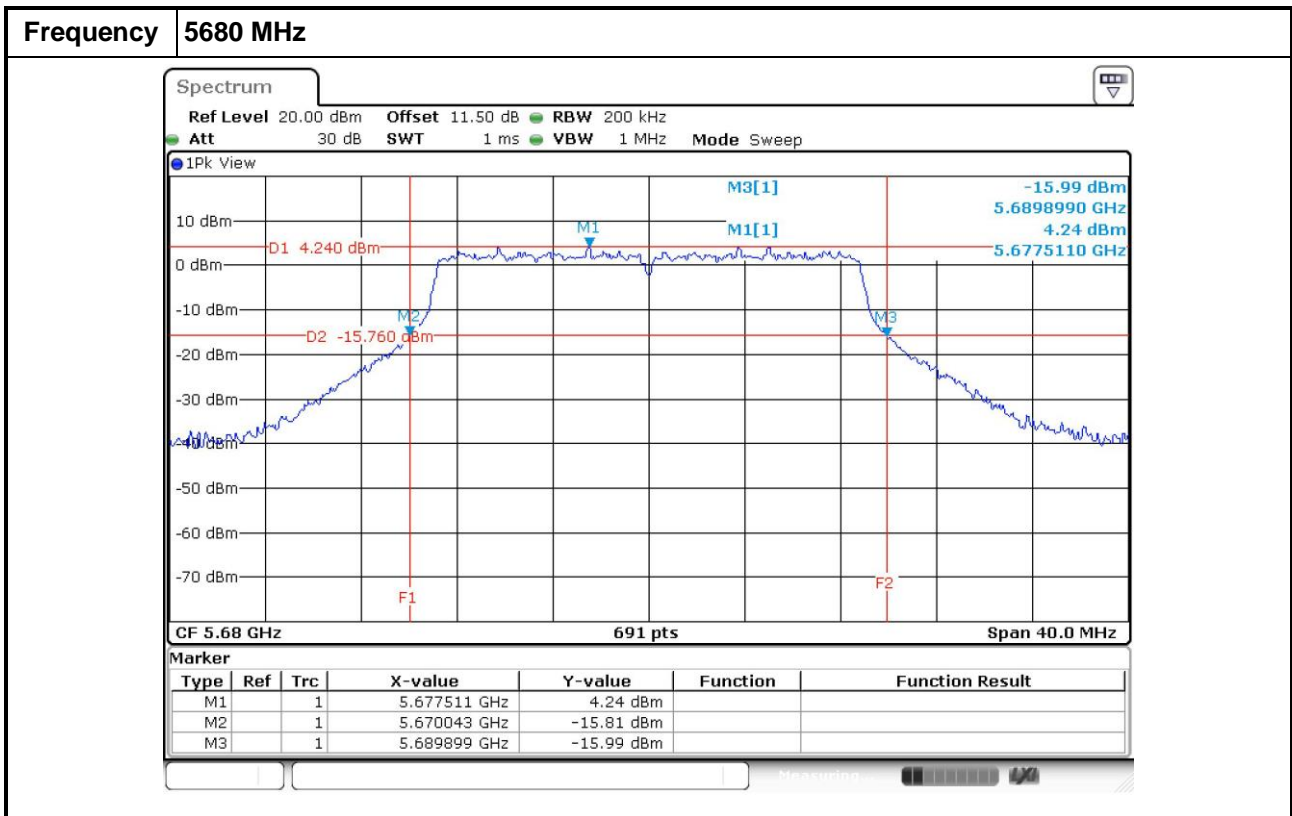

20 dB Bandwidth

(Channel closes to 5600~5650 MHz)

802.11a / TX chain 0

802.11a / TX chain 1

802.11a / TX chain 2

802.11a / TX chain 3

802.11ac VHT20 / TX chain 0

802.11ac VHT20 / TX chain 1

802.11ac VHT20 / TX chain 2

802.11ac VHT20 / TX chain 3

802.11ac VHT40 / TX chain 0

802.11ac VHT40 / TX chain 1

802.11ac VHT40 / TX chain 2

802.11ac VHT40 / TX chain 3

802.11ac VHT80 / TX chain 0

802.11ac VHT80 / TX chain 1

802.11ac VHT80 / TX chain 2

802.11ac VHT80 / TX chain 3