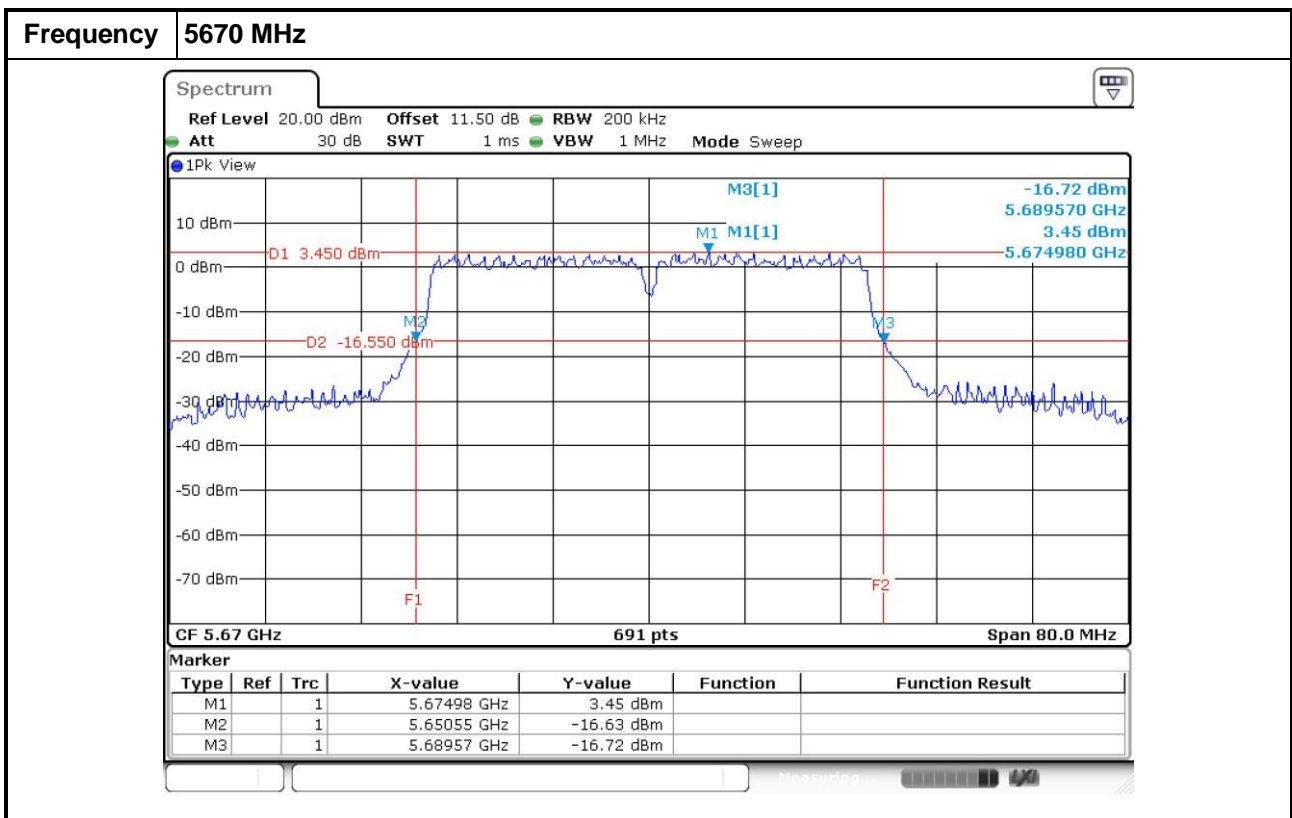

20 dB Bandwidth

(Channel closes to 5600~5650 MHz)

802.11a / TX chain 0

802.11a / TX chain 1

802.11a / TX chain 2

802.11a / TX chain 3

802.11ac VHT20 / TX chain 0

802.11ac VHT20 / TX chain 1

802.11ac VHT20 / TX chain 2

802.11ac VHT20 / TX chain 3

802.11ac VHT40 / TX chain 0

802.11ac VHT40 / TX chain 1

802.11ac VHT40 / TX chain 2

802.11ac VHT40 / TX chain 3

802.11ac VHT80 / TX chain 0

802.11ac VHT80 / TX chain 1

802.11ac VHT80 / TX chain 2

802.11ac VHT80 / TX chain 3