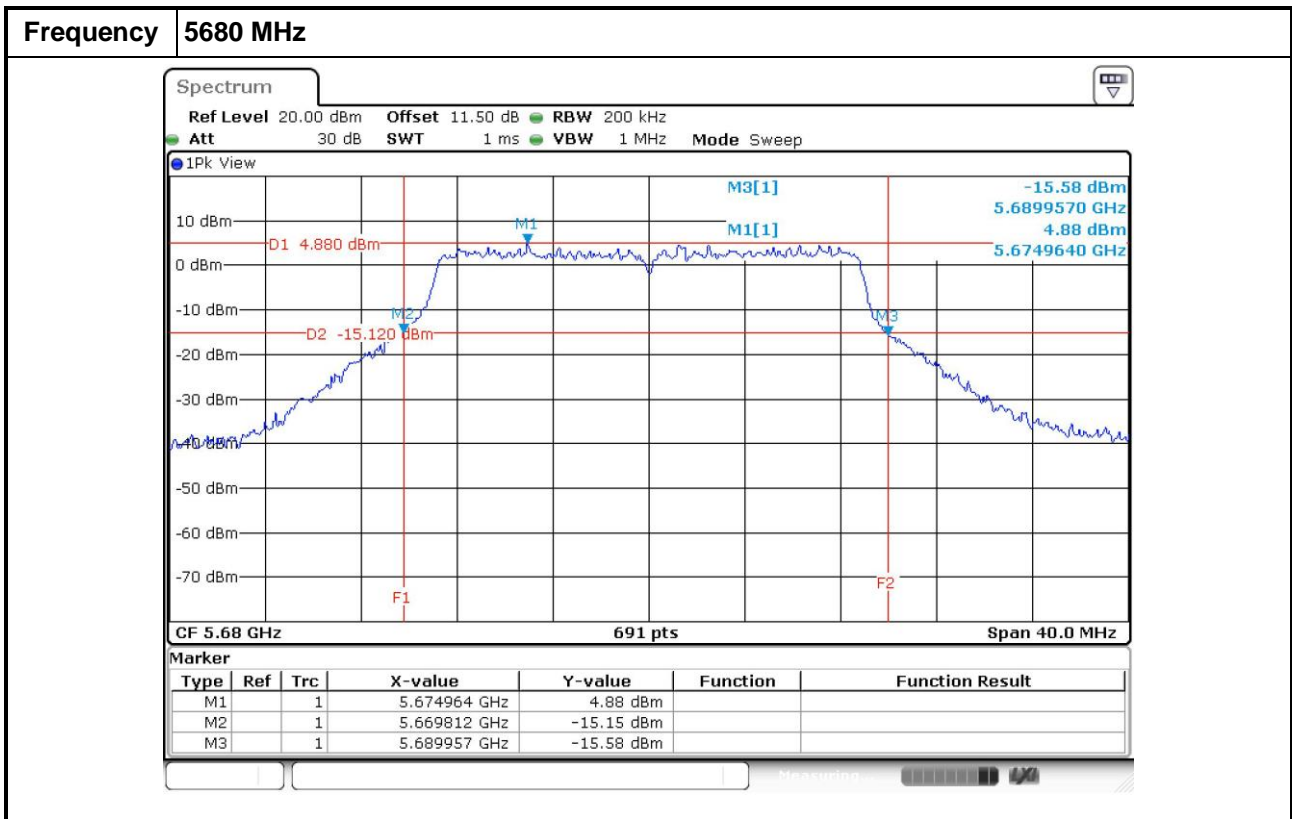

20 dB Bandwidth

(Channel closes to 5600~5650 MHz)

802.11a / TX chain 0

802.11a / TX chain 1

802.11a / TX chain 2

802.11a / TX chain 3

802.11ac VHT20 / TX chain 0

802.11ac VHT20 / TX chain 1

802.11ac VHT20 / TX chain 2

802.11ac VHT20 / TX chain 3

802.11ac VHT40 / TX chain 0

802.11ac VHT40 / TX chain 1

802.11ac VHT40 / TX chain 2

802.11ac VHT40 / TX chain 3

802.11ac VHT80 / TX chain 0

802.11ac VHT80 / TX chain 1

802.11ac VHT80 / TX chain 2

802.11ac VHT80 / TX chain 3