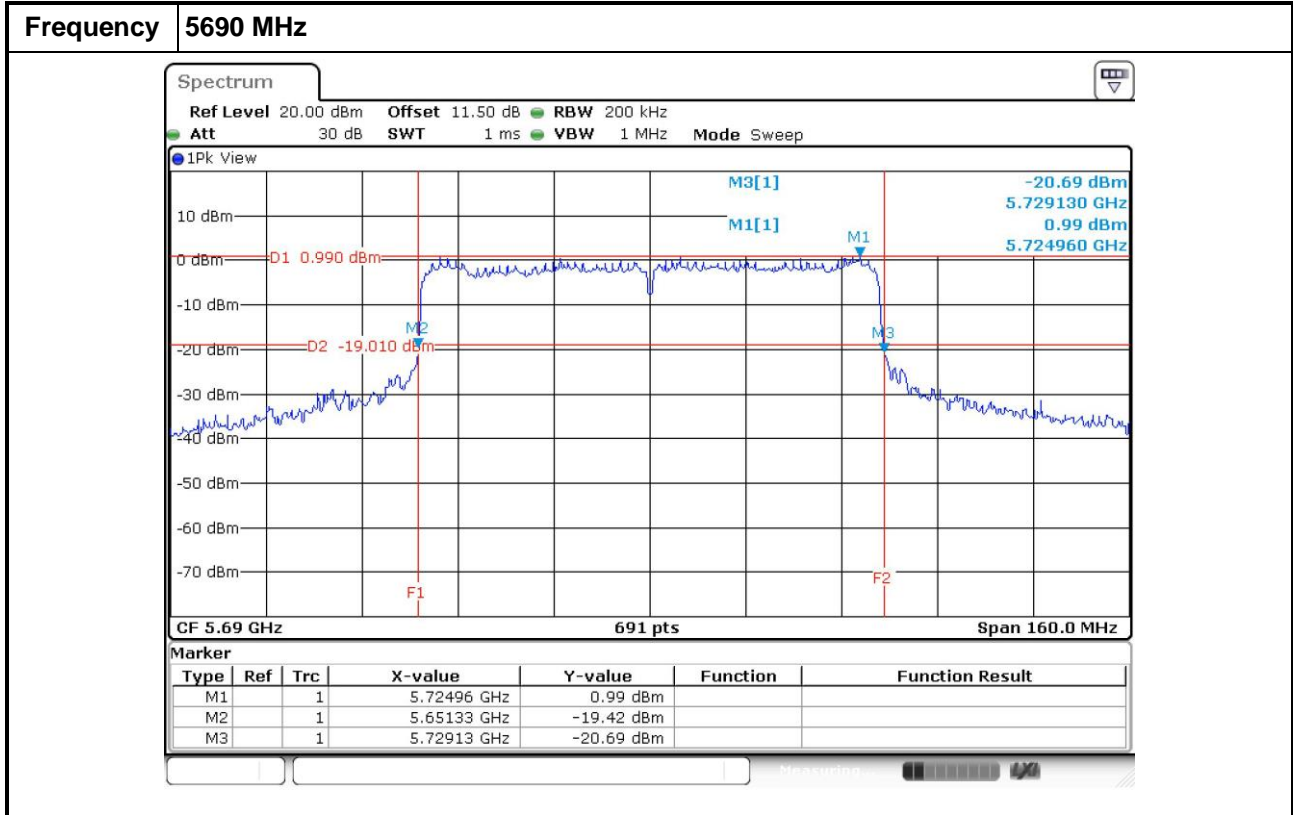

20 dB Bandwidth

(Channel closes to 5600~5650 MHz)

802.11a / TX chain 0

802.11a / TX chain 1

802.11a / TX chain 2

802.11a / TX chain 3

802.11ac VHT20 / TX chain 0

802.11ac VHT20 / TX chain 1

802.11ac VHT20 / TX chain 2

802.11ac VHT20 / TX chain 3

802.11ac VHT40 / TX chain 0

802.11ac VHT40 / TX chain 1

802.11ac VHT40 / TX chain 2

802.11ac VHT40 / TX chain 3

802.11ac VHT80 / TX chain 0

802.11ac VHT80 / TX chain 1

802.11ac VHT80 / TX chain 2

802.11ac VHT80 / TX chain 3