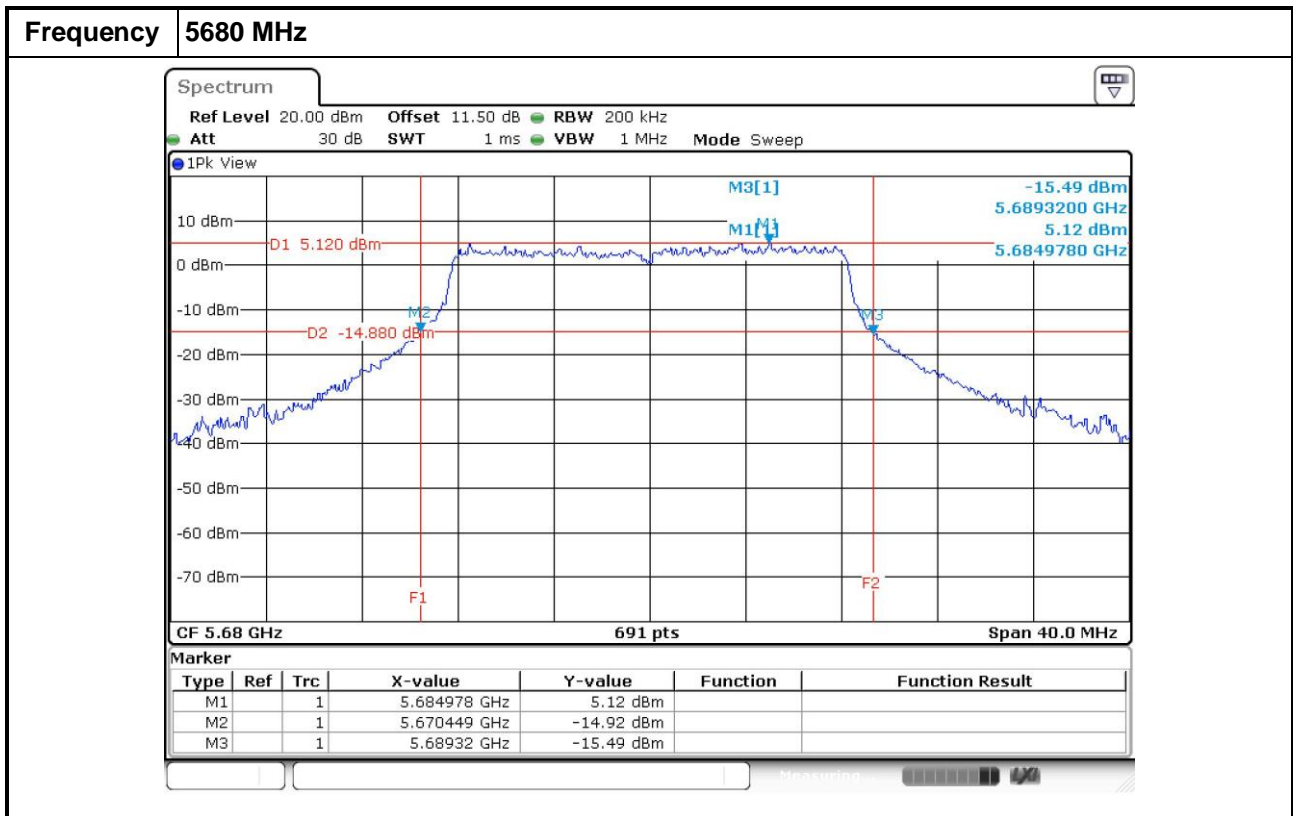

20 dB Bandwidth

(Channel closes to 5600~5650 MHz)

802.11a / TX chain 0

802.11a / TX chain 1

802.11a / TX chain 2

802.11a / TX chain 3

802.11ac VHT20 / TX chain 0

802.11ac VHT20 / TX chain 1

802.11ac VHT20 / TX chain 2

802.11ac VHT20 / TX chain 3

802.11ac VHT40 / TX chain 0

802.11ac VHT40 / TX chain 1

802.11ac VHT40 / TX chain 2

802.11ac VHT40 / TX chain 3

802.11ac VHT80 / TX chain 0

802.11ac VHT80 / TX chain 1

802.11ac VHT80 / TX chain 2

802.11ac VHT80 / TX chain 3