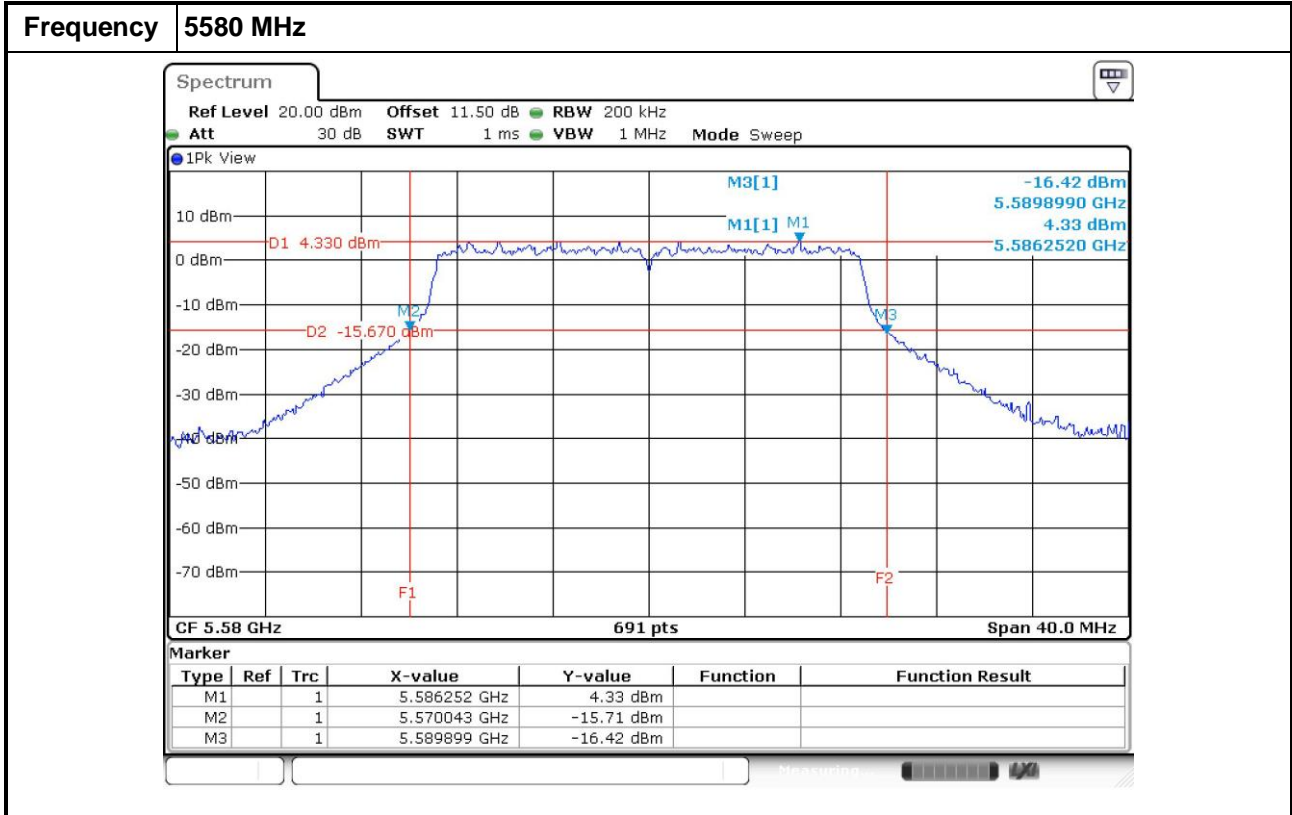

20 dB Bandwidth

(Channel closes to 5600~5650 MHz)

802.11a / TX chain 0

802.11a / TX chain 1

802.11a / TX chain 2

802.11a / TX chain 3

802.11ac VHT20 / TX chain 0

802.11ac VHT20 / TX chain 1

802.11ac VHT20 / TX chain 2

802.11ac VHT20 / TX chain 3

802.11ac VHT40 / TX chain 0

802.11ac VHT40 / TX chain 1

802.11ac VHT40 / TX chain 2

802.11ac VHT40 / TX chain 3

802.11ac VHT80 / TX chain 0

802.11ac VHT80 / TX chain 1

802.11ac VHT80 / TX chain 2

802.11ac VHT80 / TX chain 3