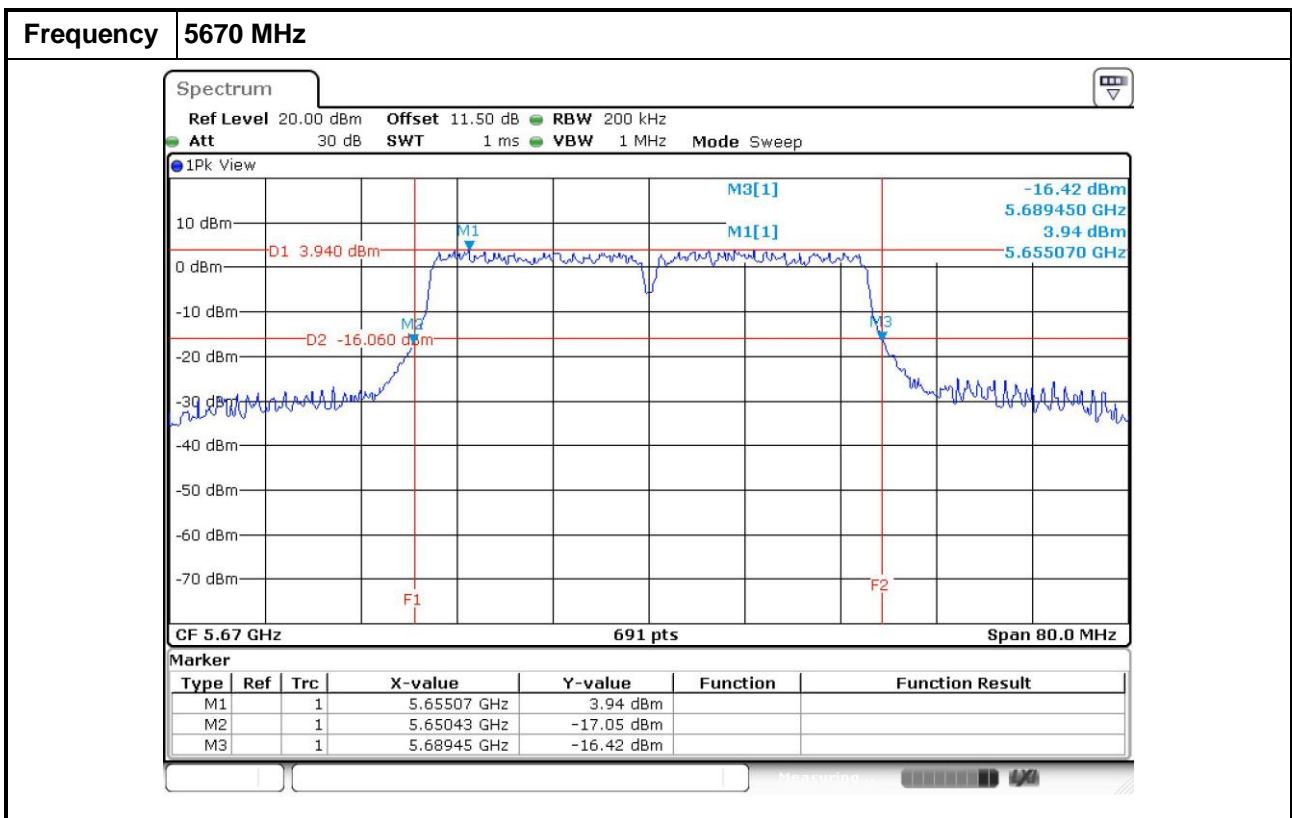

20 dB Bandwidth

(Channel closes to 5600~5650 MHz)

802.11a / TX chain 0

802.11a / TX chain 1

802.11a / TX chain 2

802.11a / TX chain 3

802.11ac VHT20 / TX chain 0

802.11ac VHT20 / TX chain 1

802.11ac VHT20 / TX chain 2

802.11ac VHT20 / TX chain 3

802.11ac VHT40 / TX chain 0

802.11ac VHT40 / TX chain 1

802.11ac VHT40 / TX chain 2

802.11ac VHT40 / TX chain 3

802.11ac VHT80 / TX chain 0

802.11ac VHT80 / TX chain 1

802.11ac VHT80 / TX chain 2

802.11ac VHT80 / TX chain 3