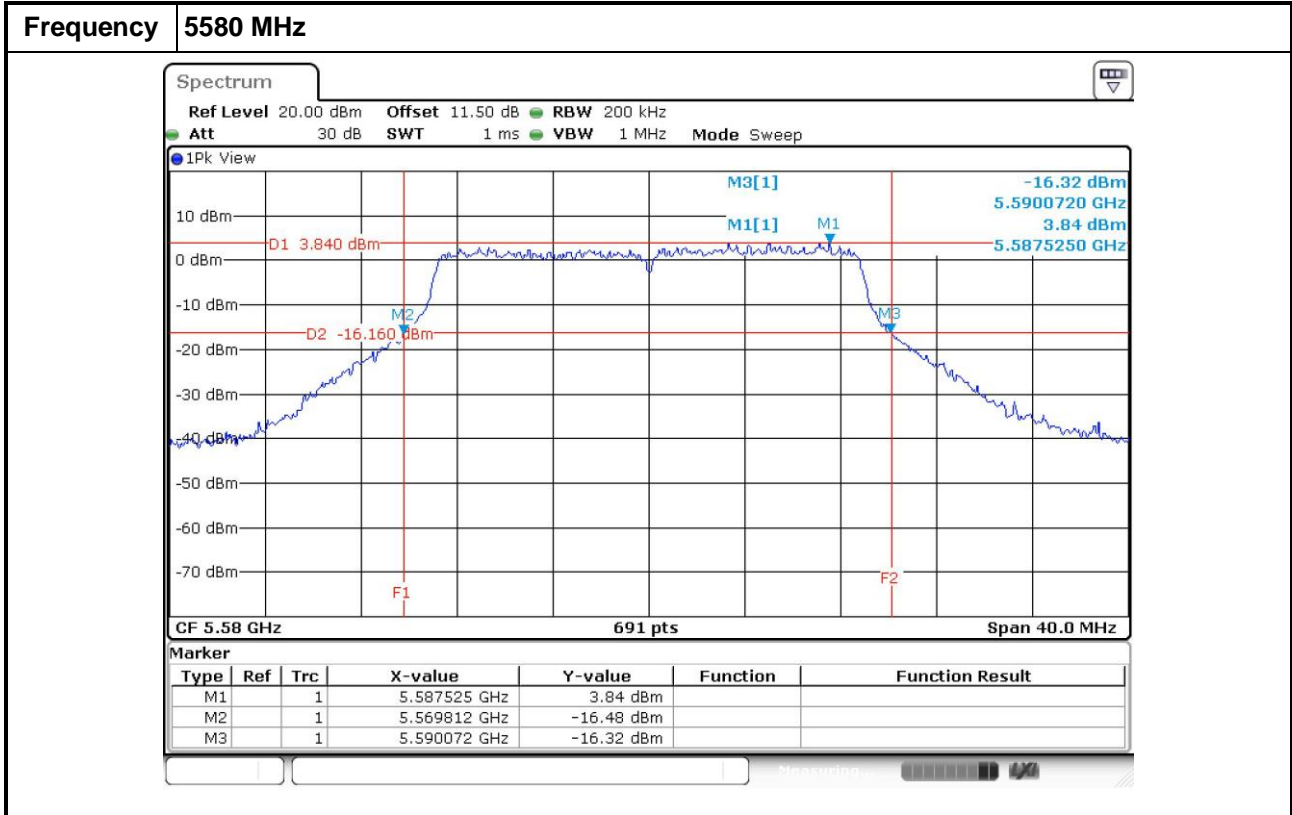

20 dB Bandwidth

(Channel closes to 5600~5650 MHz)

802.11a / TX chain 0

802.11a / TX chain 1

802.11a / TX chain 2

802.11a / TX chain 3

802.11ac VHT20 / TX chain 0

802.11ac VHT20 / TX chain 1

802.11ac VHT20 / TX chain 2

802.11ac VHT20 / TX chain 3

802.11ac VHT40 / TX chain 0

802.11ac VHT40 / TX chain 1

802.11ac VHT40 / TX chain 2

802.11ac VHT40 / TX chain 3

802.11ac VHT80 / TX chain 0

802.11ac VHT80 / TX chain 1

802.11ac VHT80 / TX chain 2

802.11ac VHT80 / TX chain 3