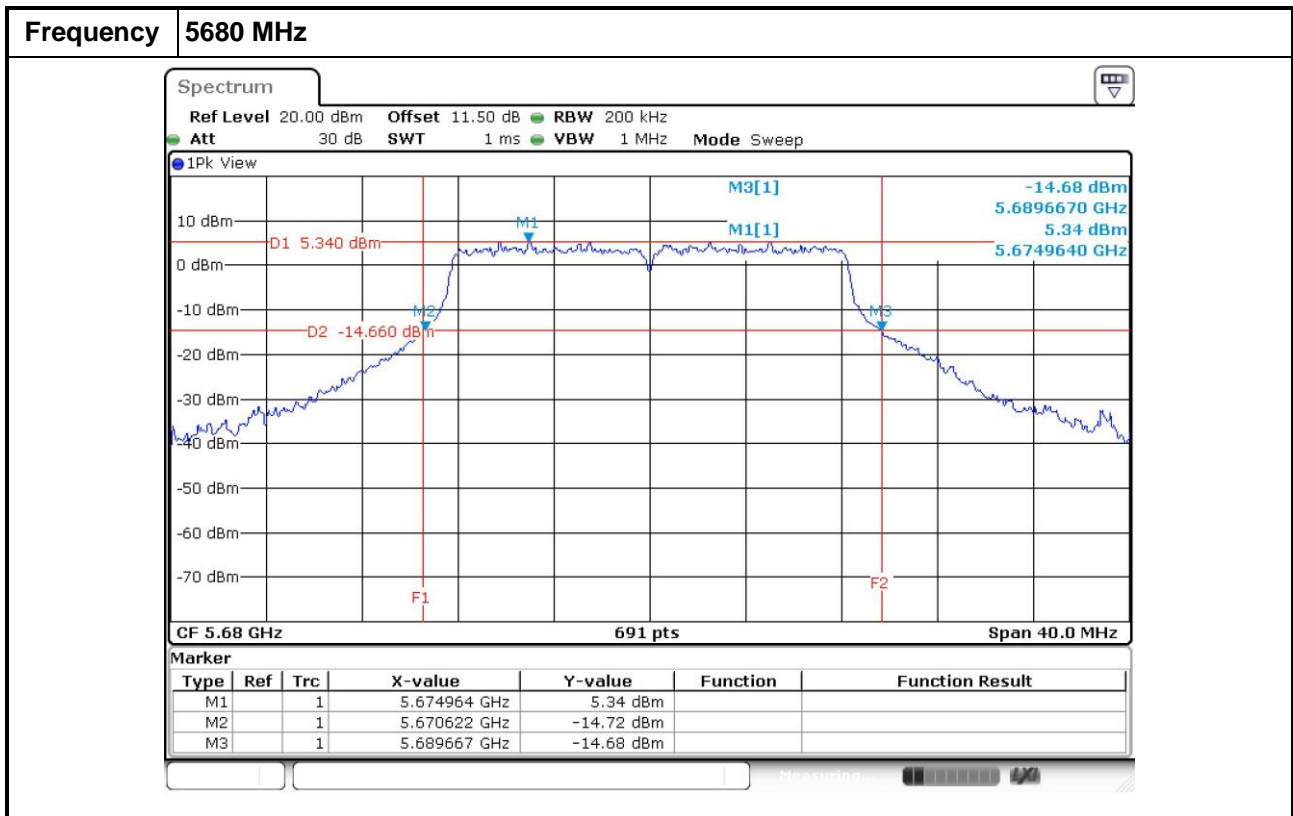

20 dB Bandwidth

(Channel closes to 5600~5650 MHz)

802.11a / TX chain 0

802.11a / TX chain 1

802.11a / TX chain 2

802.11a / TX chain 3

802.11ac VHT20 / TX chain 0

802.11ac VHT20 / TX chain 1

802.11ac VHT20 / TX chain 2

802.11ac VHT20 / TX chain 3

802.11ac VHT40 / TX chain 0

802.11ac VHT40 / TX chain 1

802.11ac VHT40 / TX chain 2

802.11ac VHT40 / TX chain 3

802.11ac VHT80 / TX chain 0

802.11ac VHT80 / TX chain 1

802.11ac VHT80 / TX chain 2

802.11ac VHT80 / TX chain 3