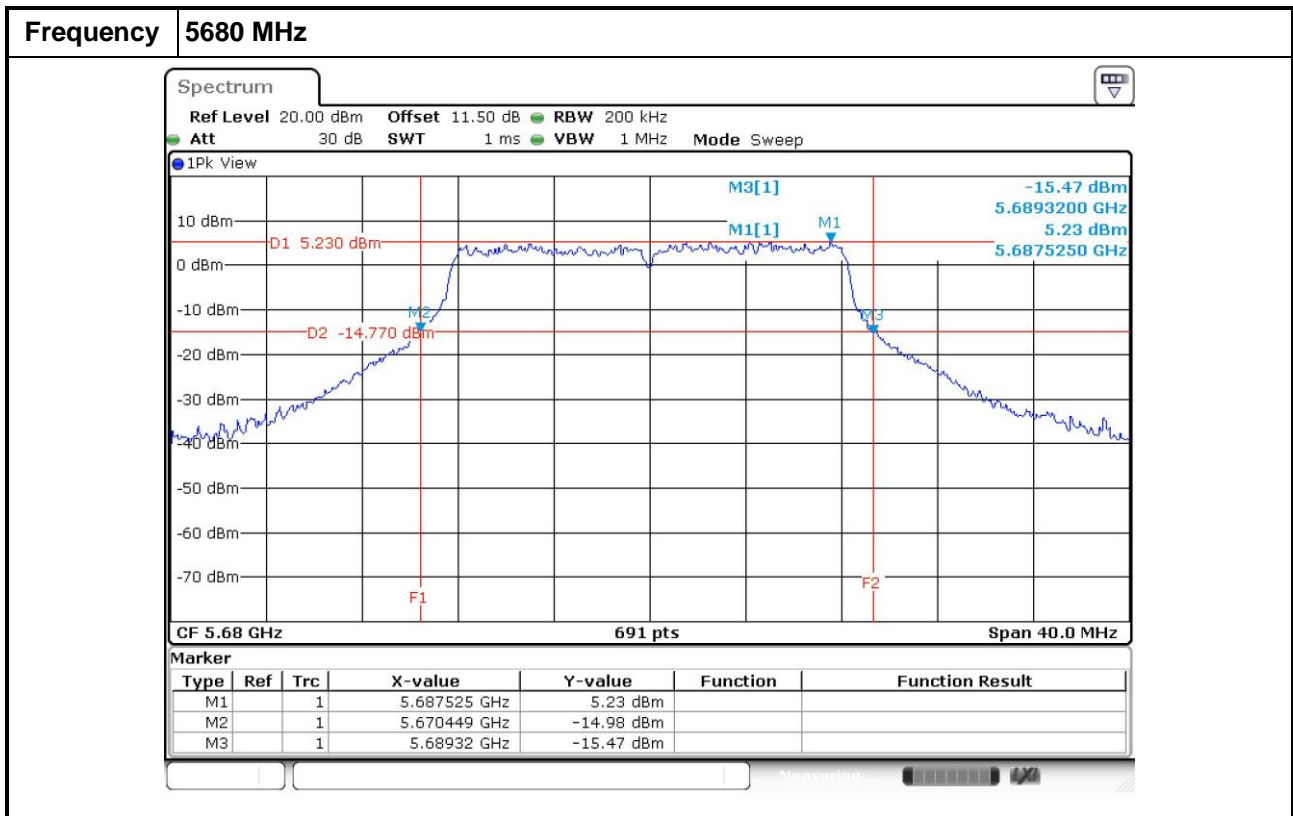

20 dB Bandwidth

(Channel closes to 5600~5650 MHz)

802.11a / TX chain 0

802.11a / TX chain 1

802.11a / TX chain 2

802.11a / TX chain 3

802.11ac VHT20 / TX chain 0

802.11ac VHT20 / TX chain 1

802.11ac VHT20 / TX chain 2

802.11ac VHT20 / TX chain 3

802.11ac VHT40 / TX chain 0

802.11ac VHT40 / TX chain 1

802.11ac VHT40 / TX chain 2

802.11ac VHT40 / TX chain 3

802.11ac VHT80 / TX chain 0

802.11ac VHT80 / TX chain 1

802.11ac VHT80 / TX chain 2

802.11ac VHT80 / TX chain 3