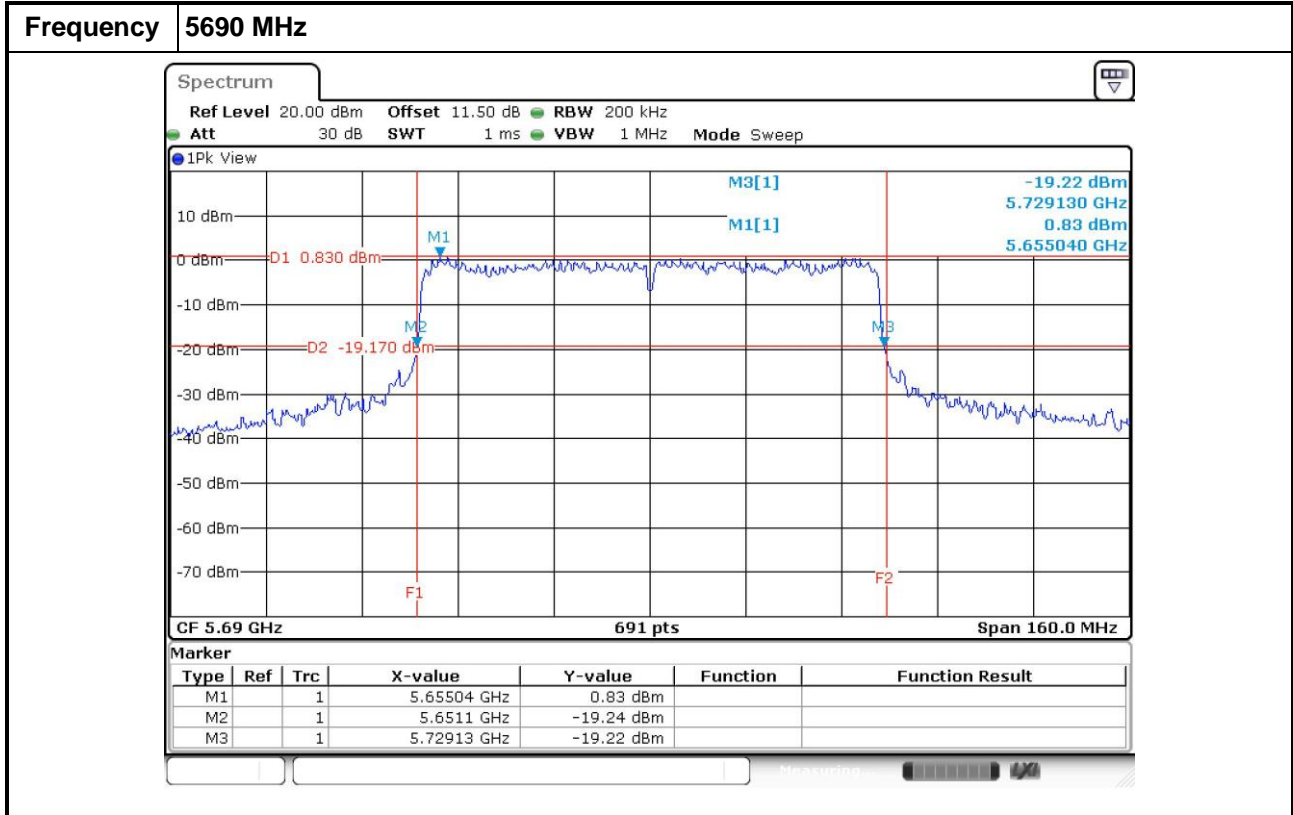

20 dB Bandwidth

(Channel closes to 5600~5650 MHz)

802.11a / TX chain 0

802.11a / TX chain 1

802.11a / TX chain 2

802.11a / TX chain 3

802.11ac VHT20 / TX chain 0

802.11ac VHT20 / TX chain 1

802.11ac VHT20 / TX chain 2

802.11ac VHT20 / TX chain 3

802.11ac VHT40 / TX chain 0

802.11ac VHT40 / TX chain 1

802.11ac VHT40 / TX chain 2

802.11ac VHT40 / TX chain 3

802.11ac VHT80 / TX chain 0

802.11ac VHT80 / TX chain 1

802.11ac VHT80 / TX chain 2

802.11ac VHT80 / TX chain 3