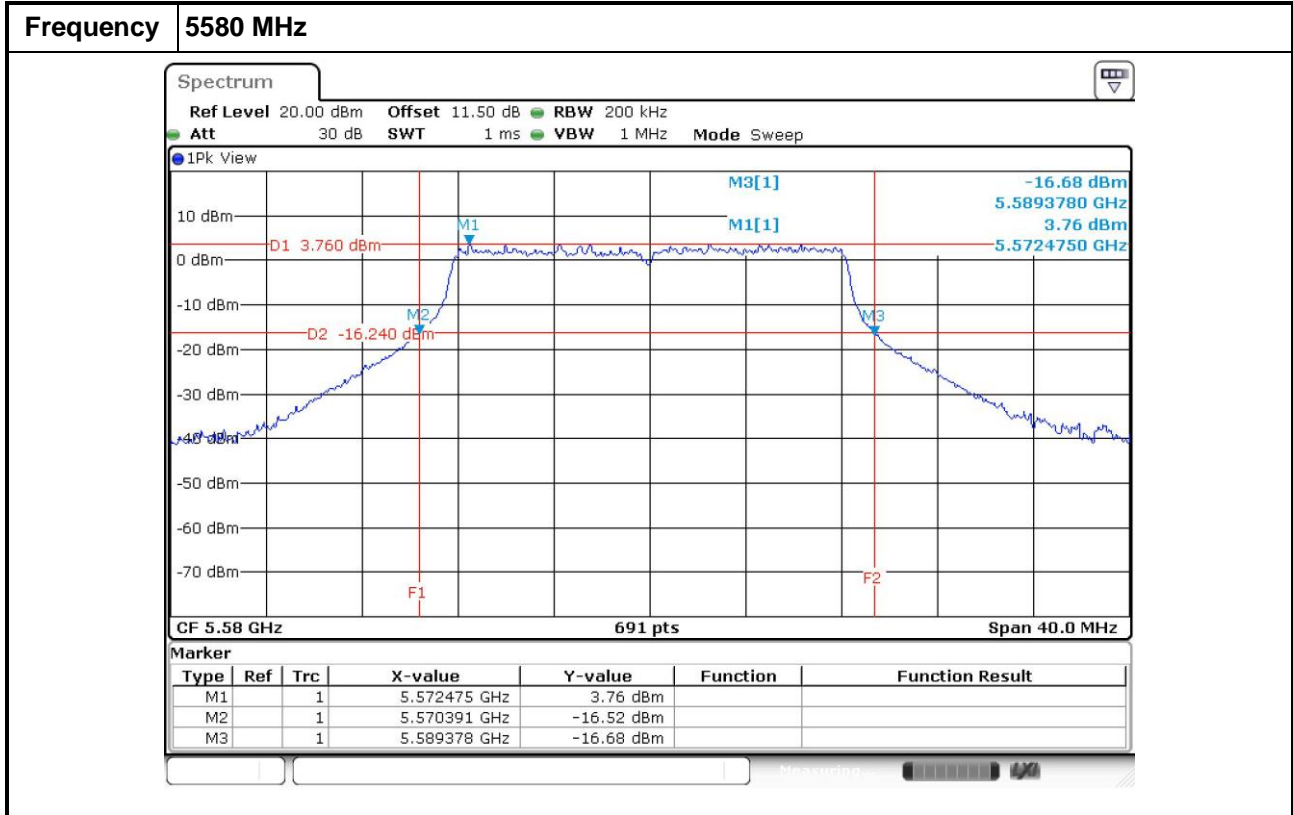

20 dB Bandwidth

(Channel closes to 5600~5650 MHz)

802.11a / TX chain 0

802.11a / TX chain 1

802.11a / TX chain 2

802.11a / TX chain 3

802.11ac VHT20 / TX chain 0

802.11ac VHT20 / TX chain 1

802.11ac VHT20 / TX chain 2

802.11ac VHT20 / TX chain 3

802.11ac VHT40 / TX chain 0

802.11ac VHT40 / TX chain 1

802.11ac VHT40 / TX chain 2

802.11ac VHT40 / TX chain 3

802.11ac VHT80 / TX chain 0

802.11ac VHT80 / TX chain 1

802.11ac VHT80 / TX chain 2

802.11ac VHT80 / TX chain 3