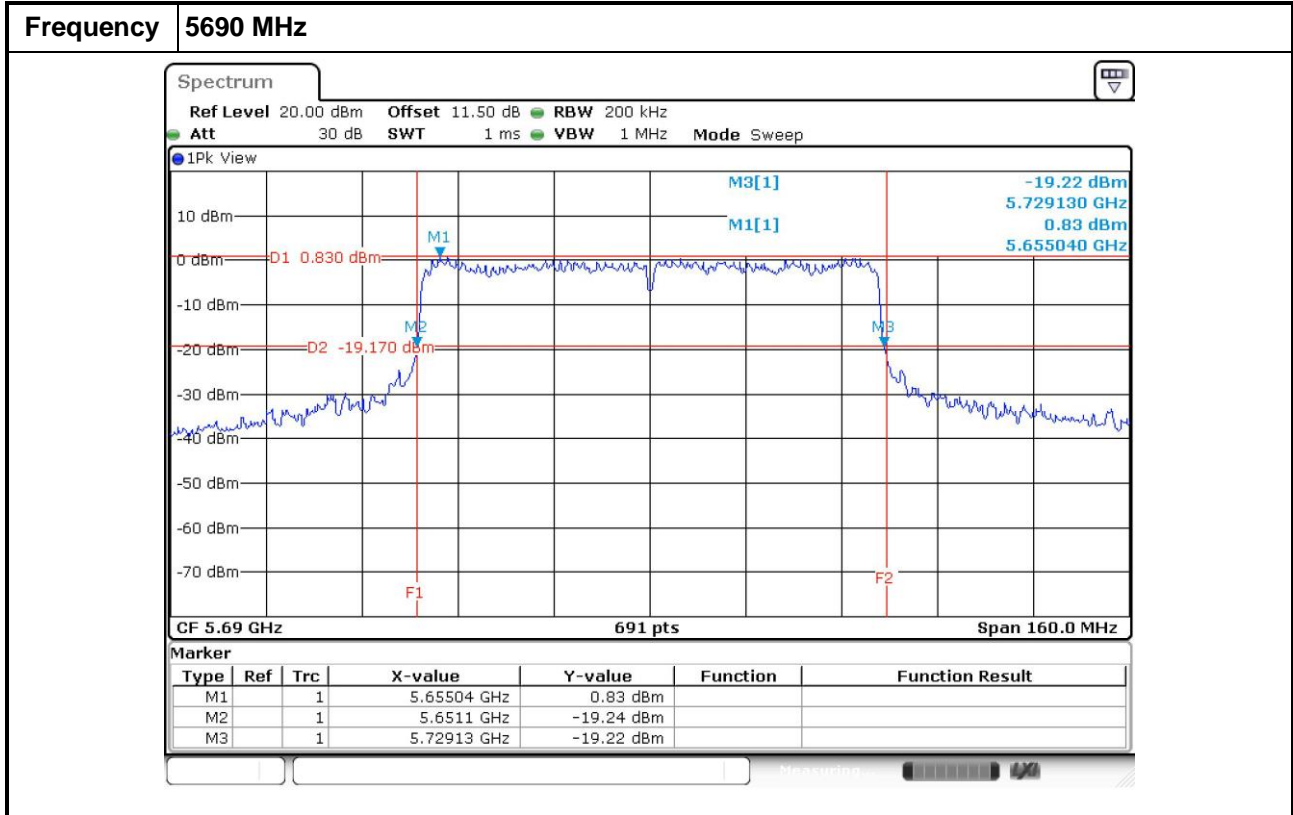

# 20 dB Bandwidth

( Channel closes to 5600~5650 MHz)

802.11a / TX chain 0

802.11a / TX chain 1

802.11a / TX chain 2

802.11a / TX chain 3

802.11ac VHT20 / TX chain 0

802.11ac VHT20 / TX chain 1

802.11ac VHT20 / TX chain 2

802.11ac VHT20 / TX chain 3

802.11ac VHT40 / TX chain 0

802.11ac VHT40 / TX chain 1

802.11ac VHT40 / TX chain 2

802.11ac VHT40 / TX chain 3

802.11ac VHT80 / TX chain 0

802.11ac VHT80 / TX chain 1

802.11ac VHT80 / TX chain 2

802.11ac VHT80 / TX chain 3