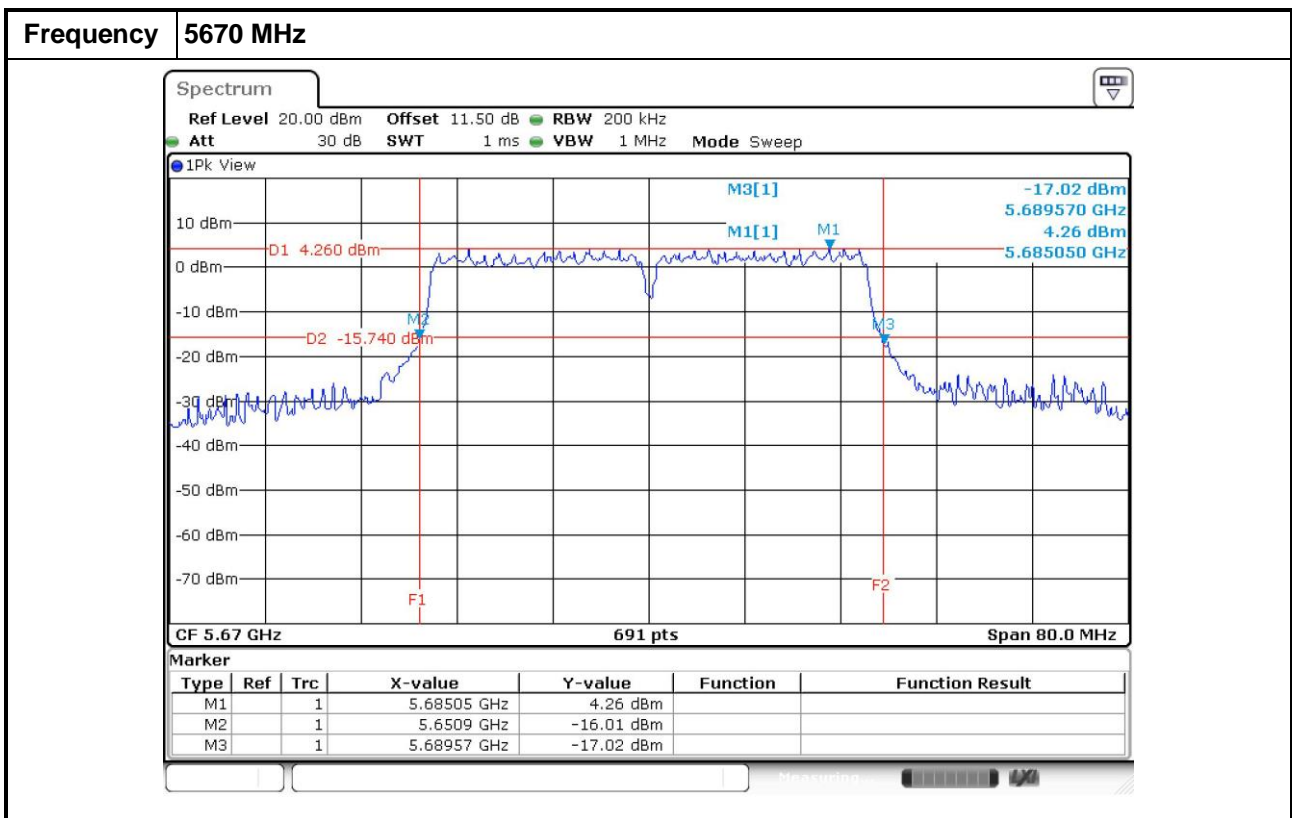

# 20 dB Bandwidth

( Channel closes to 5600~5650 MHz)

802.11a / TX chain 0

802.11a / TX chain 1

802.11a / TX chain 2

802.11a / TX chain 3

802.11ac VHT20 / TX chain 0

802.11ac VHT20 / TX chain 1

802.11ac VHT20 / TX chain 2

802.11ac VHT20 / TX chain 3

802.11ac VHT40 / TX chain 0

802.11ac VHT40 / TX chain 1

802.11ac VHT40 / TX chain 2

802.11ac VHT40 / TX chain 3

802.11ac VHT80 / TX chain 0

802.11ac VHT80 / TX chain 1

802.11ac VHT80 / TX chain 2

802.11ac VHT80 / TX chain 3