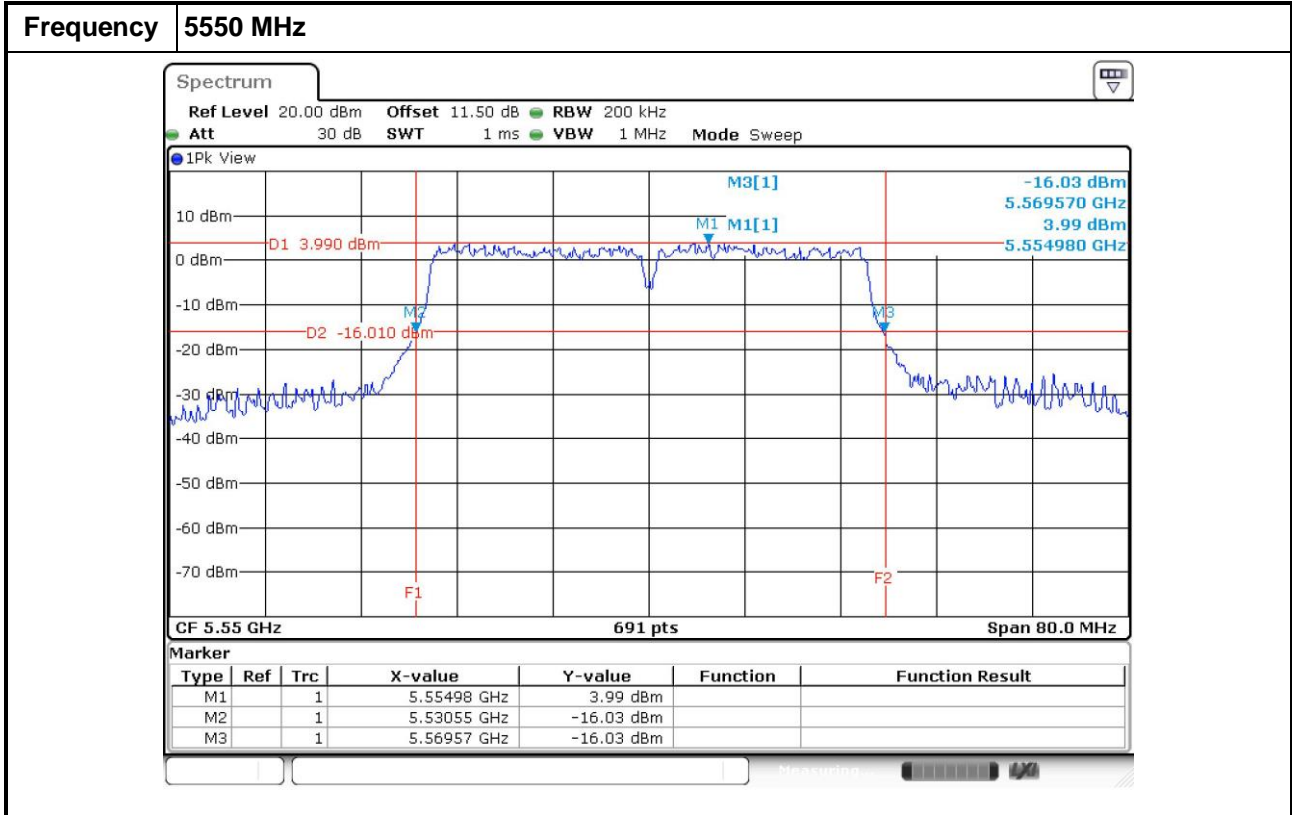

# 20 dB Bandwidth

( Channel closes to 5600~5650 MHz)

802.11a / TX chain 0

802.11a / TX chain 1

802.11a / TX chain 2

802.11a / TX chain 3

802.11ac VHT20 / TX chain 0

802.11ac VHT20 / TX chain 1

802.11ac VHT20 / TX chain 2

802.11ac VHT20 / TX chain 3

802.11ac VHT40 / TX chain 0

802.11ac VHT40 / TX chain 1

802.11ac VHT40 / TX chain 2

802.11ac VHT40 / TX chain 3

802.11ac VHT80 / TX chain 0

802.11ac VHT80 / TX chain 1

802.11ac VHT80 / TX chain 2

802.11ac VHT80 / TX chain 3