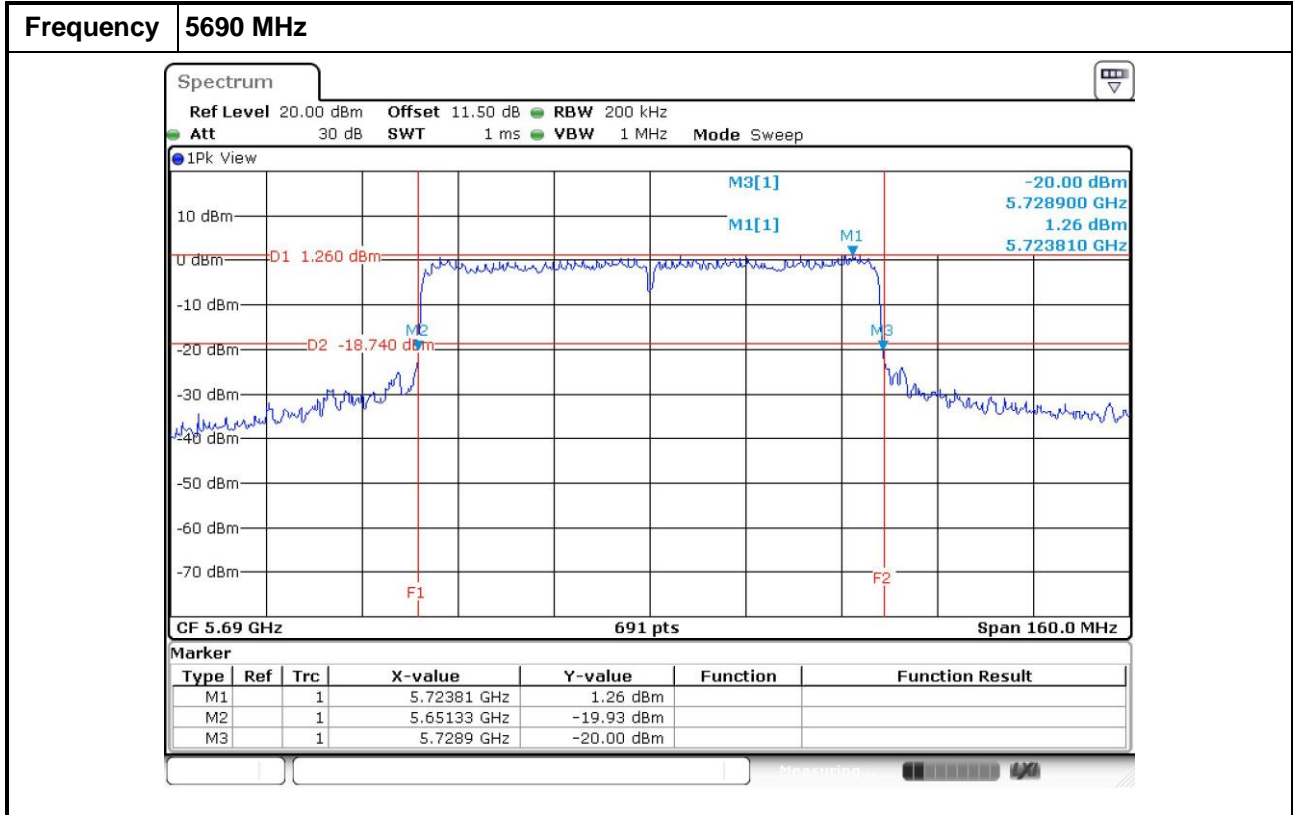

# 20 dB Bandwidth

( Channel closes to 5600~5650 MHz)

802.11a / TX chain 0

802.11a / TX chain 1

802.11a / TX chain 2

802.11a / TX chain 3

802.11ac VHT20 / TX chain 0

802.11ac VHT20 / TX chain 1

802.11ac VHT20 / TX chain 2

802.11ac VHT20 / TX chain 3

802.11ac VHT40 / TX chain 0

802.11ac VHT40 / TX chain 1

802.11ac VHT40 / TX chain 2

802.11ac VHT40 / TX chain 3

802.11ac VHT80 / TX chain 0

802.11ac VHT80 / TX chain 1

802.11ac VHT80 / TX chain 2

802.11ac VHT80 / TX chain 3