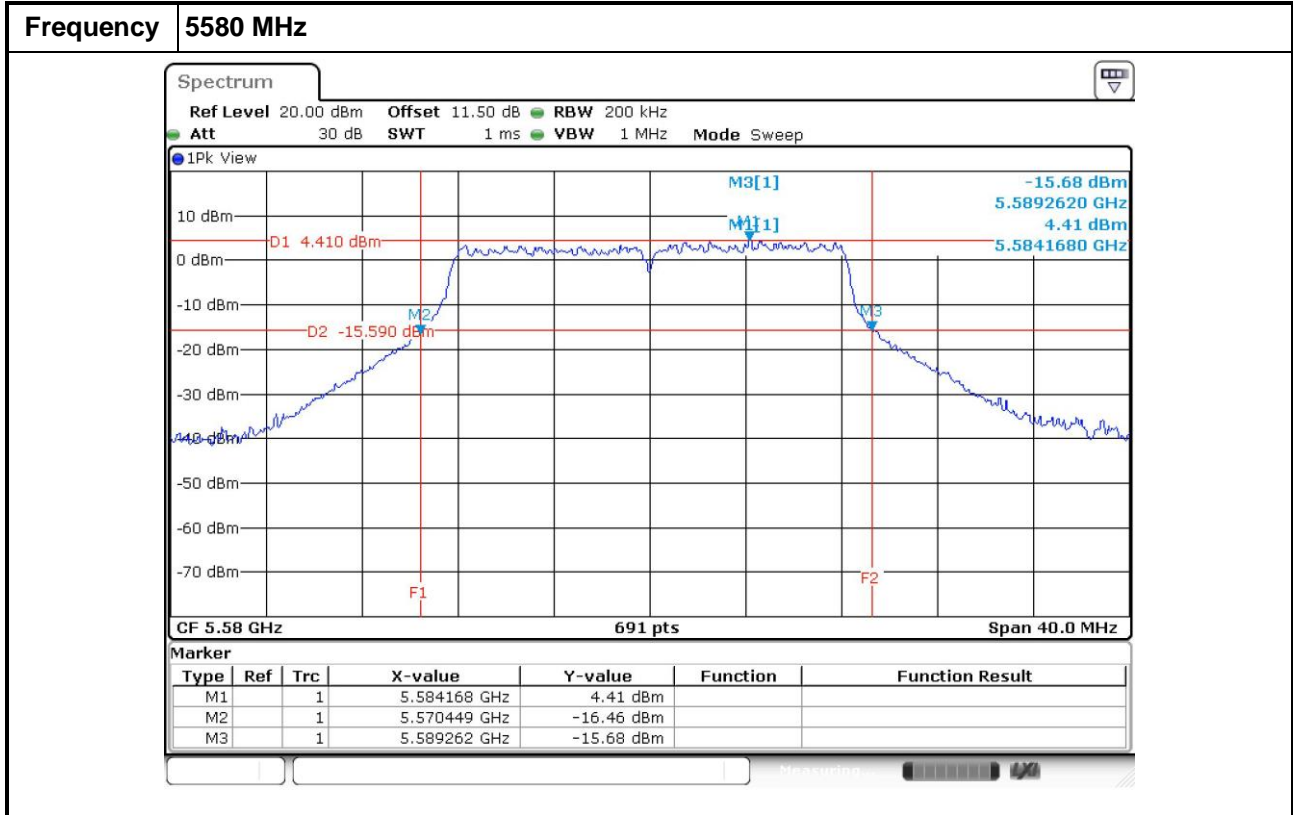

# 20 dB Bandwidth

( Channel closes to 5600~5650 MHz)

802.11a / TX chain 0

802.11a / TX chain 1

802.11a / TX chain 2

802.11a / TX chain 3

802.11ac VHT20 / TX chain 0

802.11ac VHT20 / TX chain 1

802.11ac VHT20 / TX chain 2

802.11ac VHT20 / TX chain 3

802.11ac VHT40 / TX chain 0

802.11ac VHT40 / TX chain 1

802.11ac VHT40 / TX chain 2

802.11ac VHT40 / TX chain 3

802.11ac VHT80 / TX chain 0

802.11ac VHT80 / TX chain 1

802.11ac VHT80 / TX chain 2

802.11ac VHT80 / TX chain 3