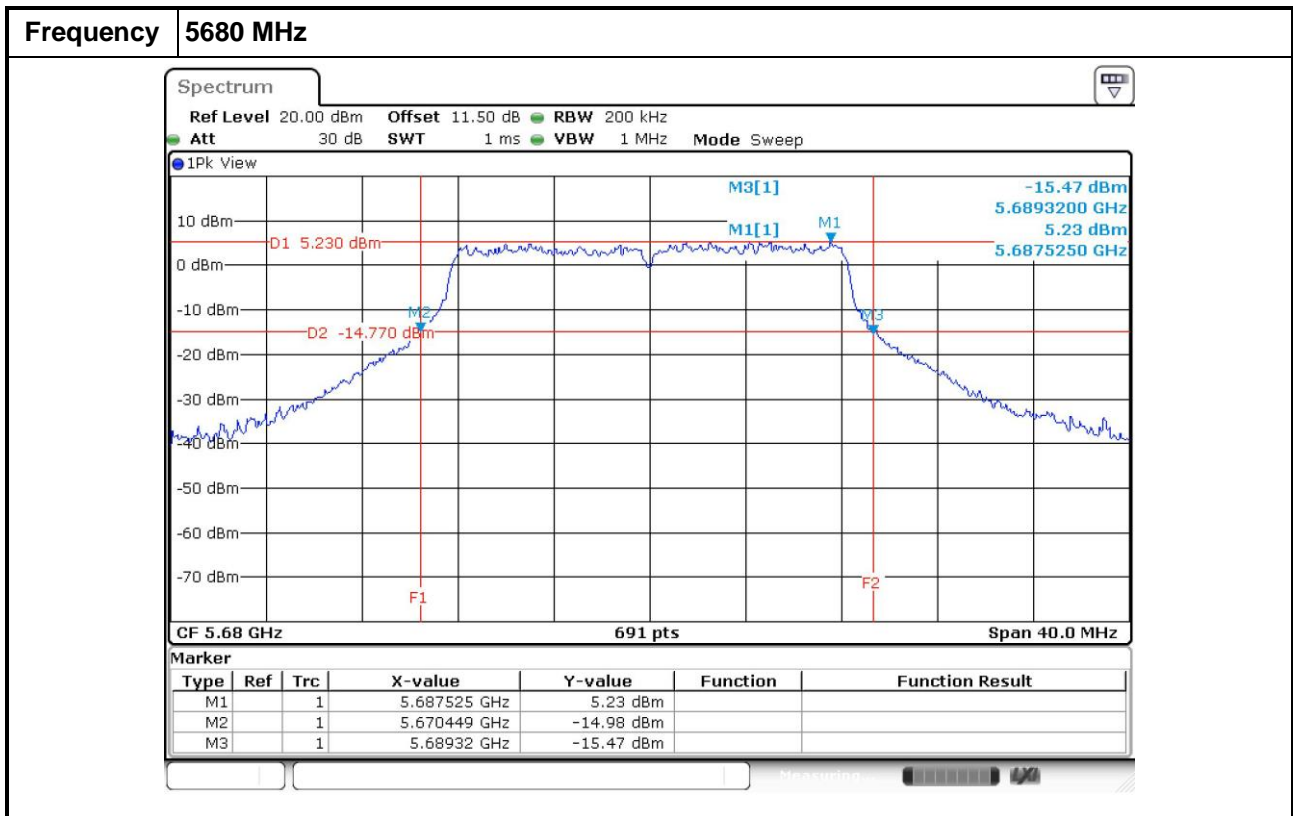

# 20 dB Bandwidth

( Channel closes to 5600~5650 MHz)

802.11a / TX chain 0

802.11a / TX chain 1

802.11a / TX chain 2

802.11a / TX chain 3

802.11ac VHT20 / TX chain 0

802.11ac VHT20 / TX chain 1

802.11ac VHT20 / TX chain 2

802.11ac VHT20 / TX chain 3

802.11ac VHT40 / TX chain 0

802.11ac VHT40 / TX chain 1

802.11ac VHT40 / TX chain 2

802.11ac VHT40 / TX chain 3

802.11ac VHT80 / TX chain 0

802.11ac VHT80 / TX chain 1

802.11ac VHT80 / TX chain 2

802.11ac VHT80 / TX chain 3