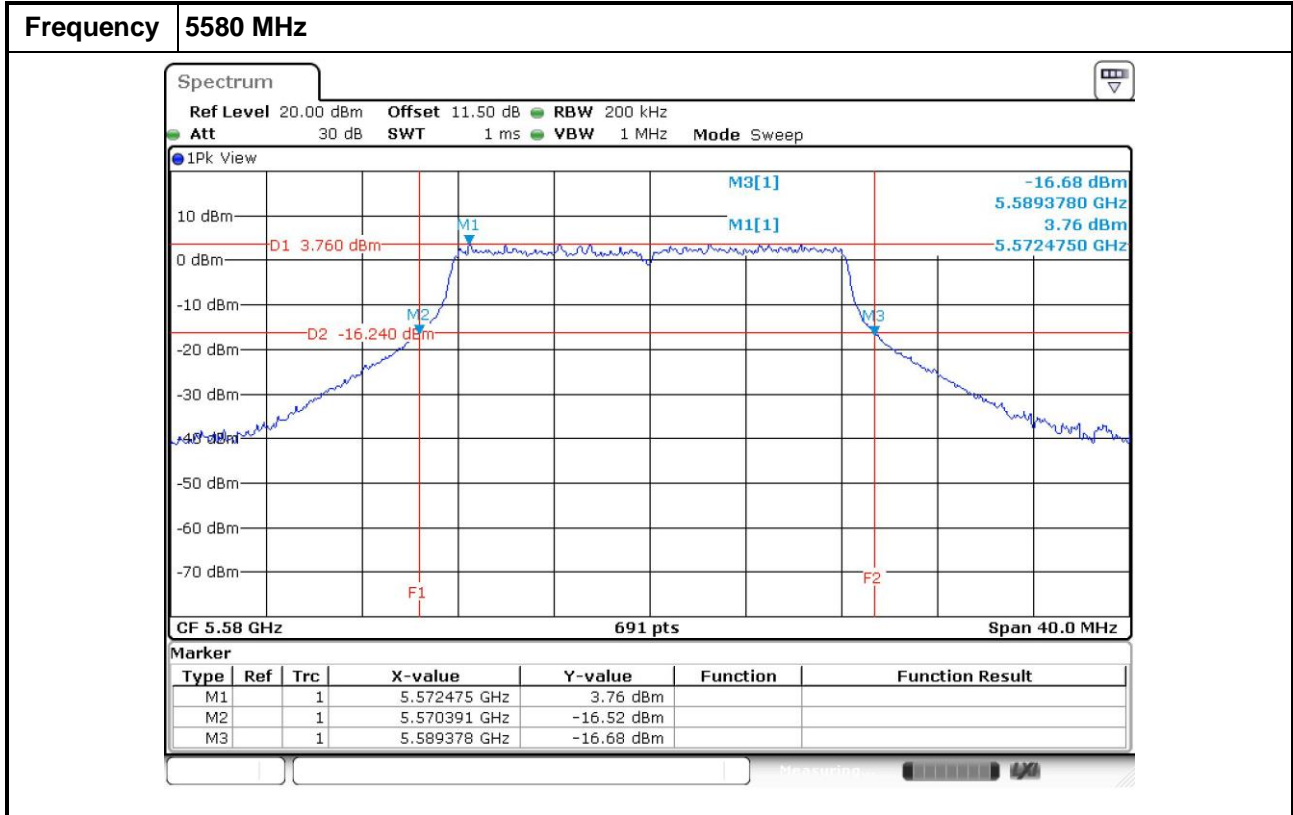

# 20 dB Bandwidth

( Channel closes to 5600~5650 MHz)

802.11a / TX chain 0

802.11a / TX chain 1

802.11a / TX chain 2

802.11a / TX chain 3

802.11ac VHT20 / TX chain 0

802.11ac VHT20 / TX chain 1

802.11ac VHT20 / TX chain 2

802.11ac VHT20 / TX chain 3

802.11ac VHT40 / TX chain 0

802.11ac VHT40 / TX chain 1

802.11ac VHT40 / TX chain 2

802.11ac VHT40 / TX chain 3

802.11ac VHT80 / TX chain 0

802.11ac VHT80 / TX chain 1

802.11ac VHT80 / TX chain 2

802.11ac VHT80 / TX chain 3