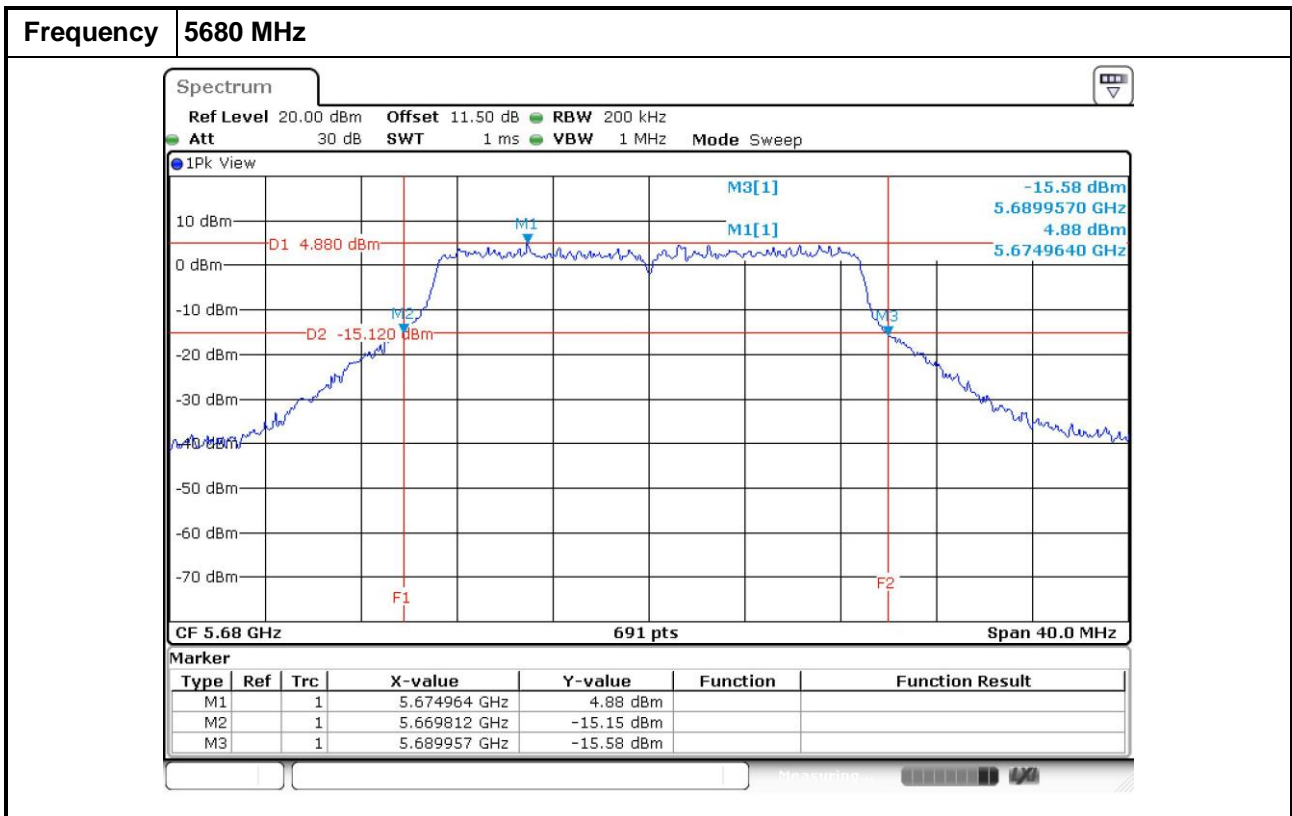

# 20 dB Bandwidth

( Channel closes to 5600~5650 MHz)

802.11a / TX chain 0

802.11a / TX chain 1

802.11a / TX chain 2

802.11a / TX chain 3

802.11ac VHT20 / TX chain 0

802.11ac VHT20 / TX chain 1

802.11ac VHT20 / TX chain 2

802.11ac VHT20 / TX chain 3

802.11ac VHT40 / TX chain 0

802.11ac VHT40 / TX chain 1

802.11ac VHT40 / TX chain 2

802.11ac VHT40 / TX chain 3

802.11ac VHT80 / TX chain 0

802.11ac VHT80 / TX chain 1

802.11ac VHT80 / TX chain 2

802.11ac VHT80 / TX chain 3