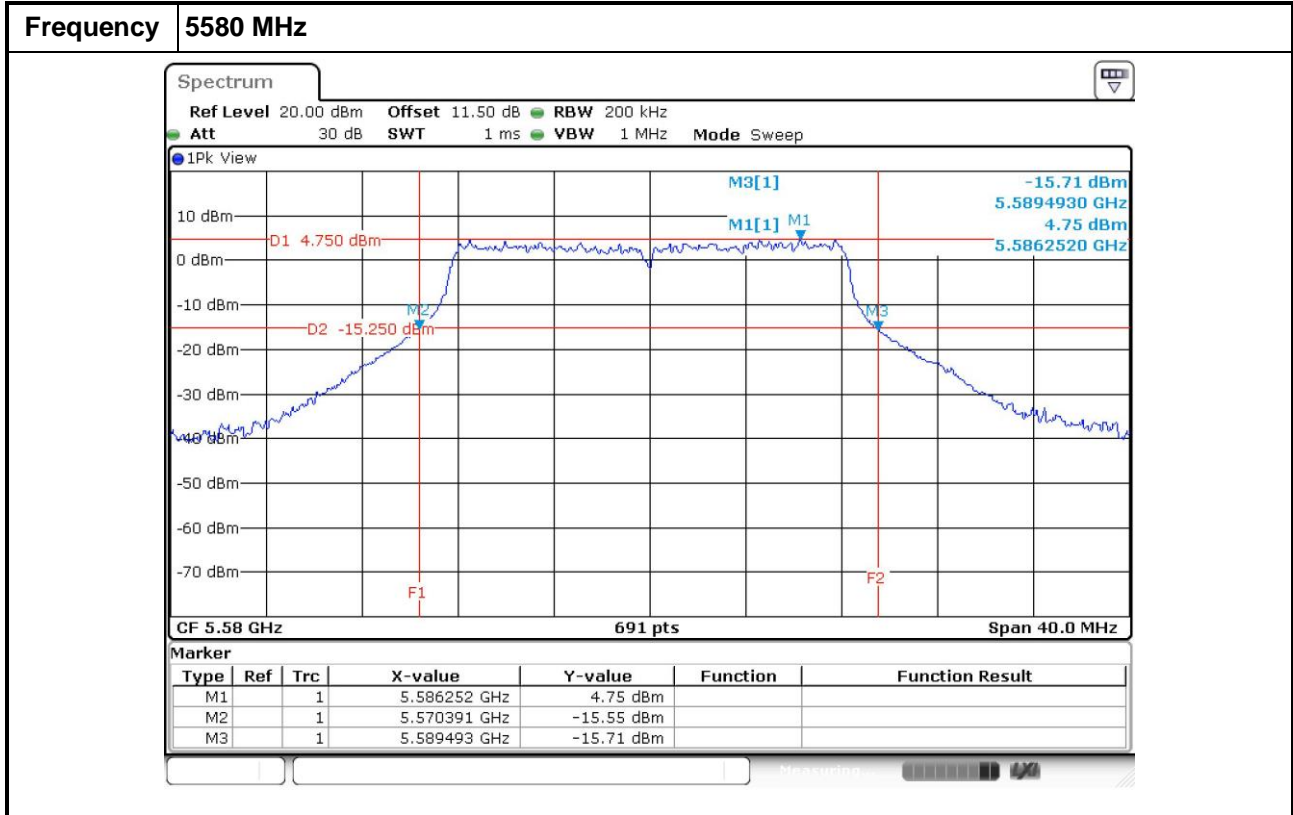

# 20 dB Bandwidth

( Channel closes to 5600~5650 MHz)

802.11a / TX chain 0

802.11a / TX chain 1

802.11a / TX chain 2

802.11a / TX chain 3

802.11ac VHT20 / TX chain 0

802.11ac VHT20 / TX chain 1

802.11ac VHT20 / TX chain 2

802.11ac VHT20 / TX chain 3

802.11ac VHT40 / TX chain 0

802.11ac VHT40 / TX chain 1

802.11ac VHT40 / TX chain 2

802.11ac VHT40 / TX chain 3

802.11ac VHT80 / TX chain 0

802.11ac VHT80 / TX chain 1

802.11ac VHT80 / TX chain 2

802.11ac VHT80 / TX chain 3