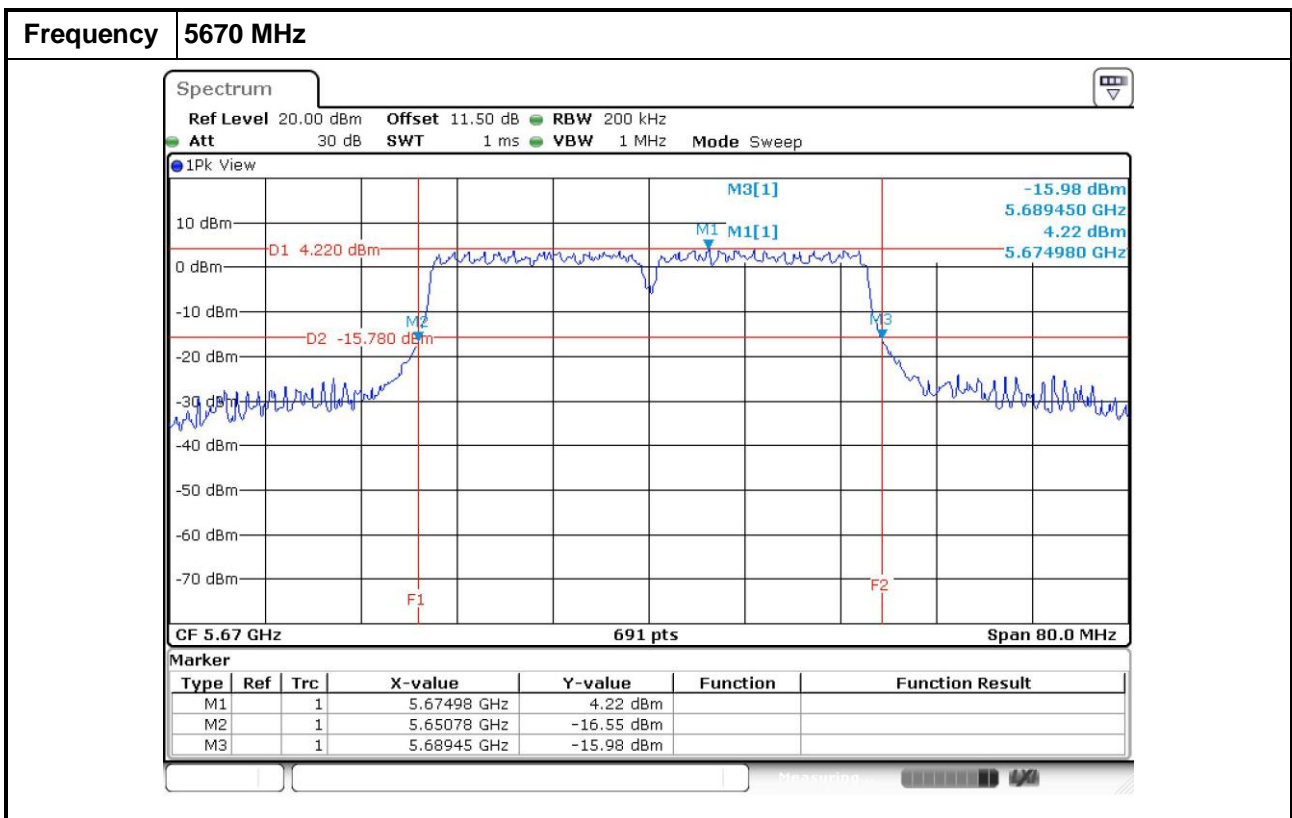

# 20 dB Bandwidth

( Channel closes to 5600~5650 MHz)

802.11a / TX chain 0

802.11a / TX chain 1

802.11a / TX chain 2

802.11a / TX chain 3

802.11ac VHT20 / TX chain 0

802.11ac VHT20 / TX chain 1

802.11ac VHT20 / TX chain 2

802.11ac VHT20 / TX chain 3

802.11ac VHT40 / TX chain 0

802.11ac VHT40 / TX chain 1

802.11ac VHT40 / TX chain 2

802.11ac VHT40 / TX chain 3

802.11ac VHT80 / TX chain 0

802.11ac VHT80 / TX chain 1

802.11ac VHT80 / TX chain 2

802.11ac VHT80 / TX chain 3