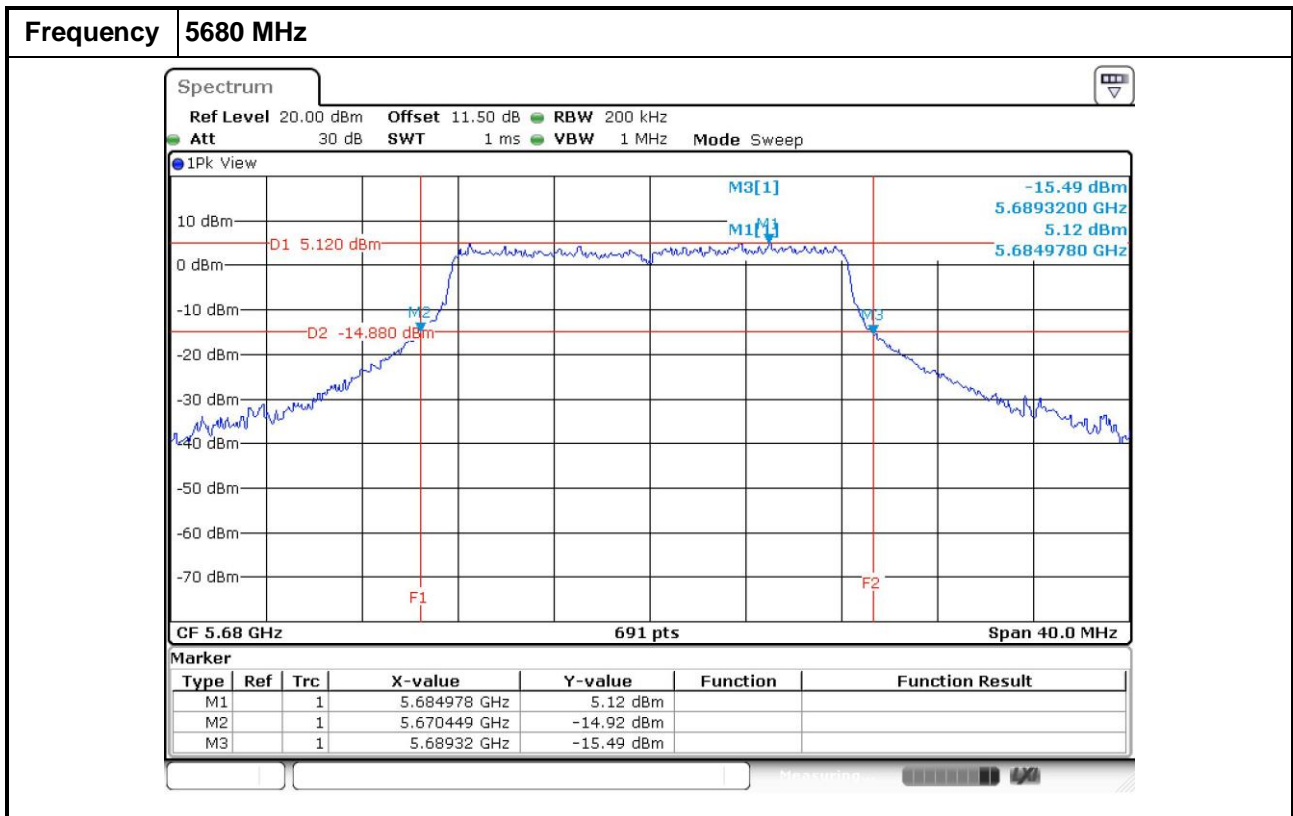

# 20 dB Bandwidth

( Channel closes to 5600~5650 MHz)

802.11a / TX chain 0

802.11a / TX chain 1

802.11a / TX chain 2

802.11a / TX chain 3

802.11ac VHT20 / TX chain 0

802.11ac VHT20 / TX chain 1

802.11ac VHT20 / TX chain 2

802.11ac VHT20 / TX chain 3

802.11ac VHT40 / TX chain 0

802.11ac VHT40 / TX chain 1

802.11ac VHT40 / TX chain 2

802.11ac VHT40 / TX chain 3

802.11ac VHT80 / TX chain 0

802.11ac VHT80 / TX chain 1

802.11ac VHT80 / TX chain 2

802.11ac VHT80 / TX chain 3