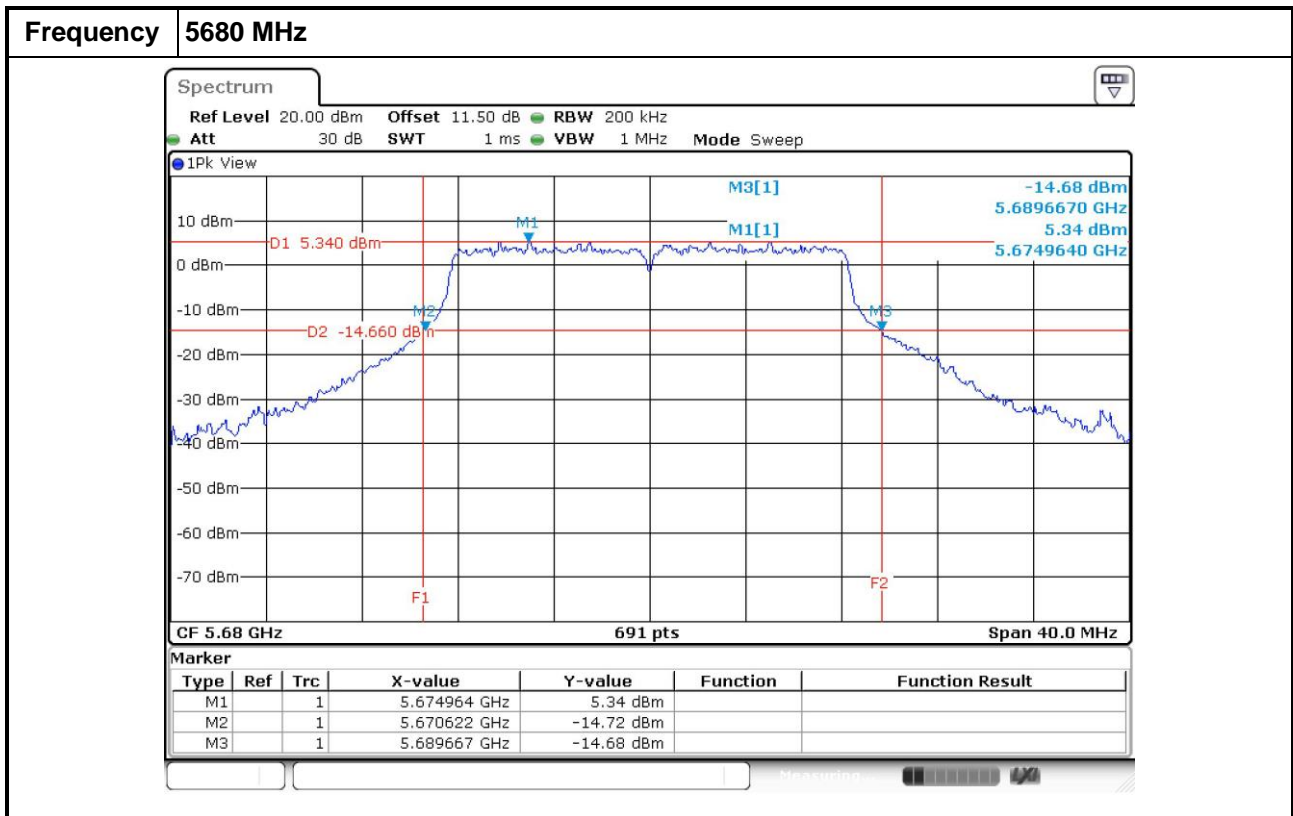

# 20 dB Bandwidth

( Channel closes to 5600~5650 MHz)

802.11a / TX chain 0

802.11a / TX chain 1

802.11a / TX chain 2

802.11a / TX chain 3

802.11ac VHT20 / TX chain 0

802.11ac VHT20 / TX chain 1

802.11ac VHT20 / TX chain 2

802.11ac VHT20 / TX chain 3

802.11ac VHT40 / TX chain 0

802.11ac VHT40 / TX chain 1

802.11ac VHT40 / TX chain 2

802.11ac VHT40 / TX chain 3

802.11ac VHT80 / TX chain 0

802.11ac VHT80 / TX chain 1

802.11ac VHT80 / TX chain 2

802.11ac VHT80 / TX chain 3