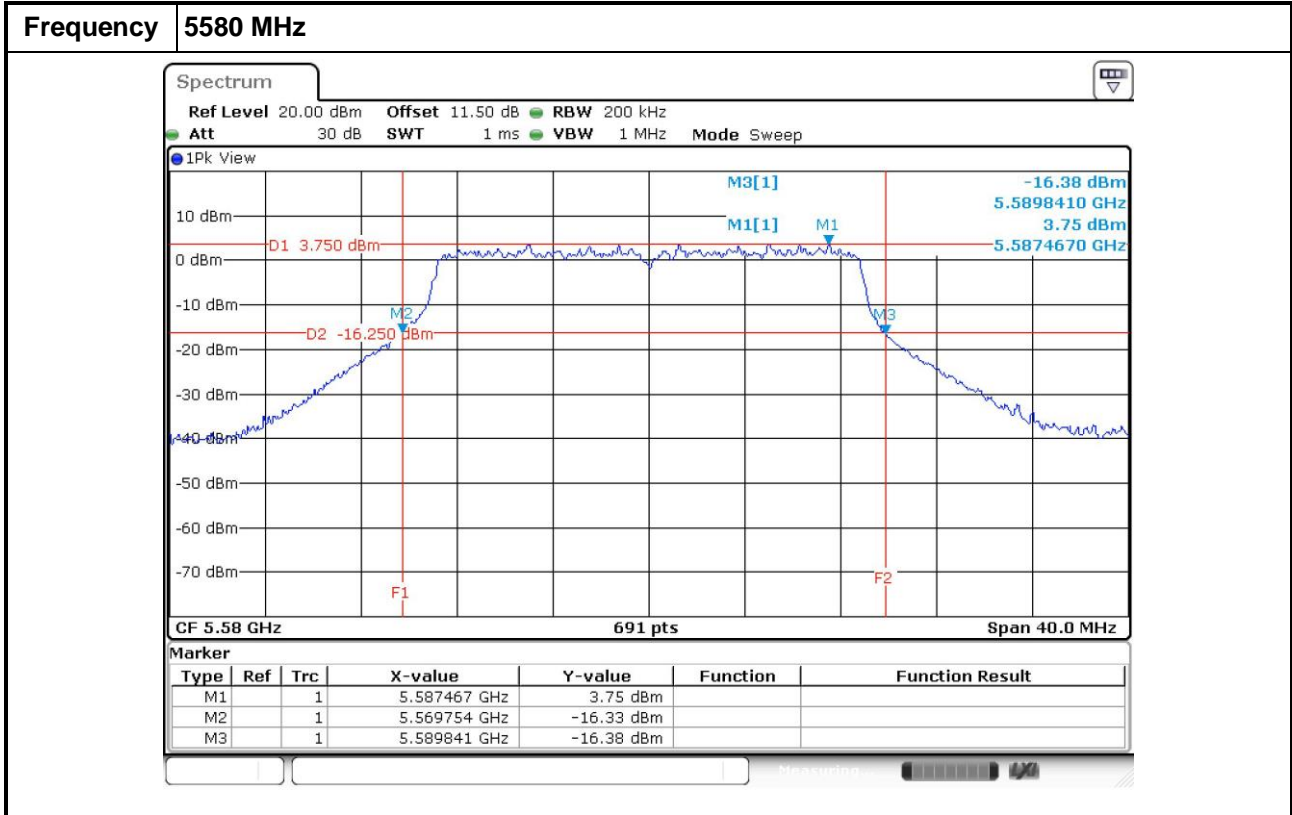

# 20 dB Bandwidth

( Channel closes to 5600~5650 MHz)

802.11a / TX chain 0

802.11a / TX chain 1

802.11a / TX chain 2

802.11a / TX chain 3

802.11ac VHT20 / TX chain 0

802.11ac VHT20 / TX chain 1

802.11ac VHT20 / TX chain 2

802.11ac VHT20 / TX chain 3

802.11ac VHT40 / TX chain 0

802.11ac VHT40 / TX chain 1

802.11ac VHT40 / TX chain 2

802.11ac VHT40 / TX chain 3

802.11ac VHT80 / TX chain 0

802.11ac VHT80 / TX chain 1

802.11ac VHT80 / TX chain 2

802.11ac VHT80 / TX chain 3