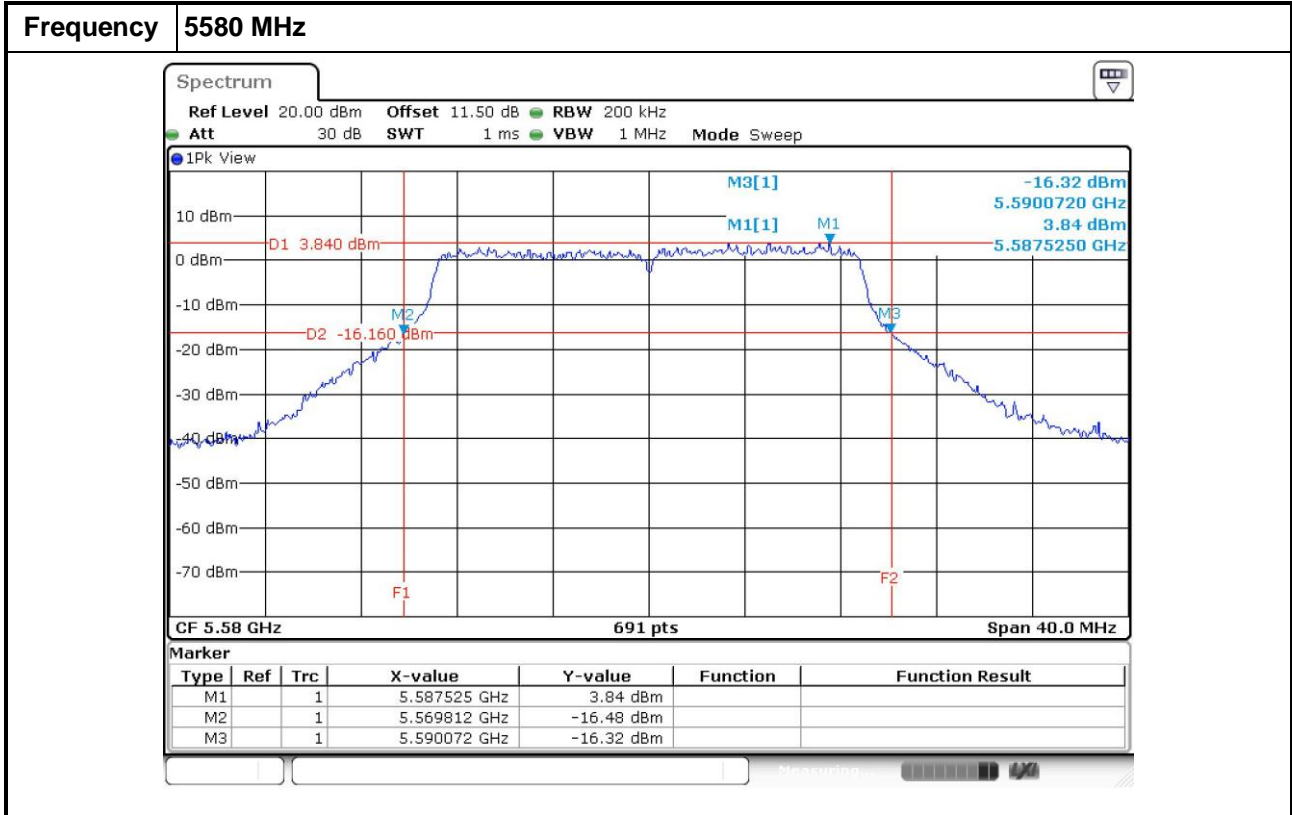

# 20 dB Bandwidth

( Channel closes to 5600~5650 MHz)

802.11a / TX chain 0

802.11a / TX chain 1

802.11a / TX chain 2

802.11a / TX chain 3

802.11ac VHT20 / TX chain 0

802.11ac VHT20 / TX chain 1

802.11ac VHT20 / TX chain 2

802.11ac VHT20 / TX chain 3

802.11ac VHT40 / TX chain 0

802.11ac VHT40 / TX chain 1

802.11ac VHT40 / TX chain 2

802.11ac VHT40 / TX chain 3

802.11ac VHT80 / TX chain 0

802.11ac VHT80 / TX chain 1

802.11ac VHT80 / TX chain 2

802.11ac VHT80 / TX chain 3