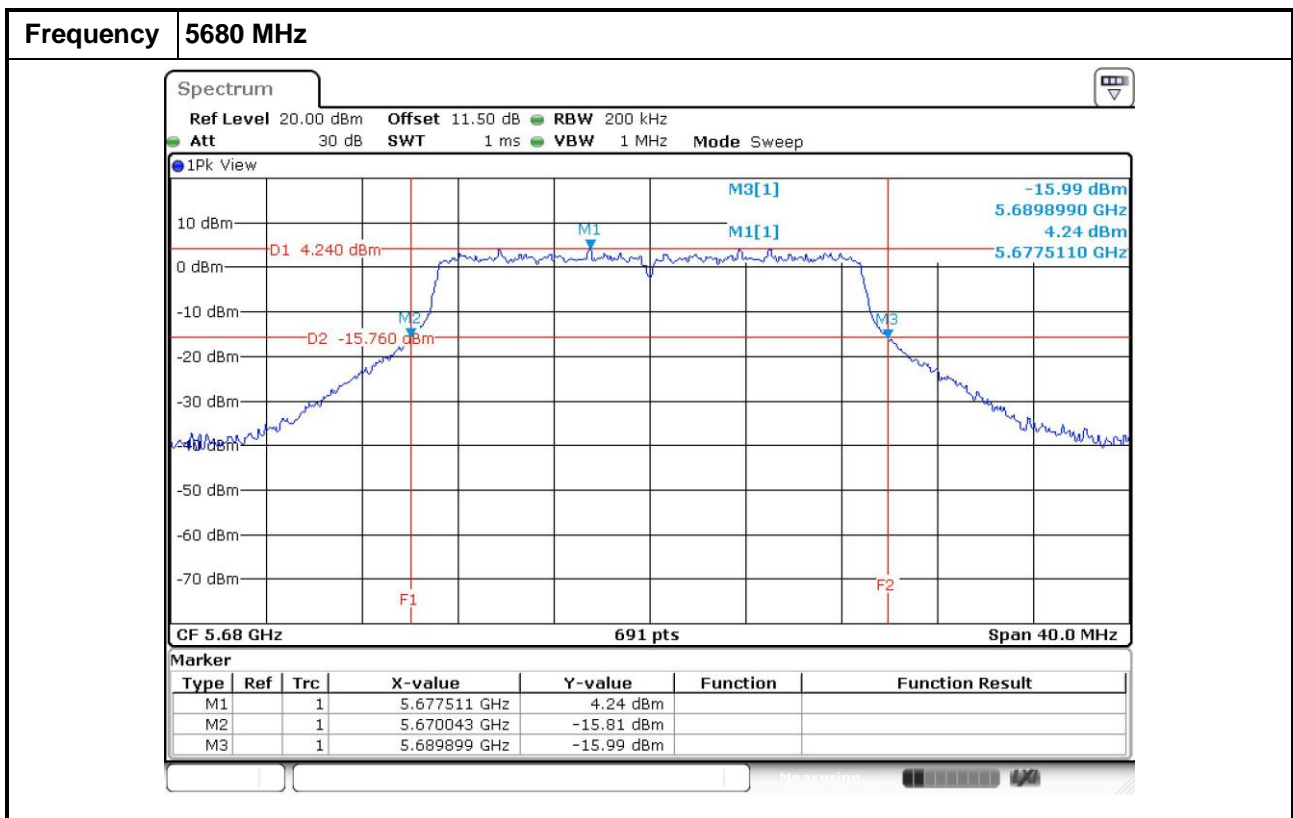

# 20 dB Bandwidth

( Channel closes to 5600~5650 MHz)

802.11a / TX chain 0

802.11a / TX chain 1

802.11a / TX chain 2

802.11a / TX chain 3

802.11ac VHT20 / TX chain 0

802.11ac VHT20 / TX chain 1

802.11ac VHT20 / TX chain 2

802.11ac VHT20 / TX chain 3

802.11ac VHT40 / TX chain 0

802.11ac VHT40 / TX chain 1

802.11ac VHT40 / TX chain 2

802.11ac VHT40 / TX chain 3

802.11ac VHT80 / TX chain 0

802.11ac VHT80 / TX chain 1

802.11ac VHT80 / TX chain 2

802.11ac VHT80 / TX chain 3