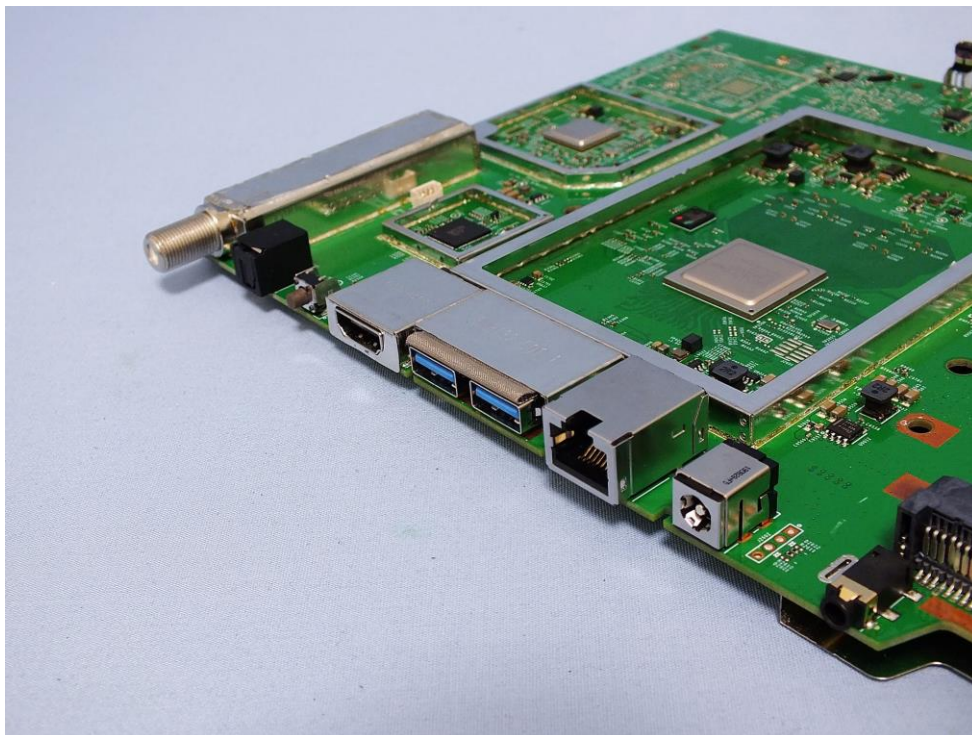

HDD (Brand: SEAGATE, Model: ST1000VT001)

HDD (Brand: TOSHIBA, Model: MQ04ABF100V)