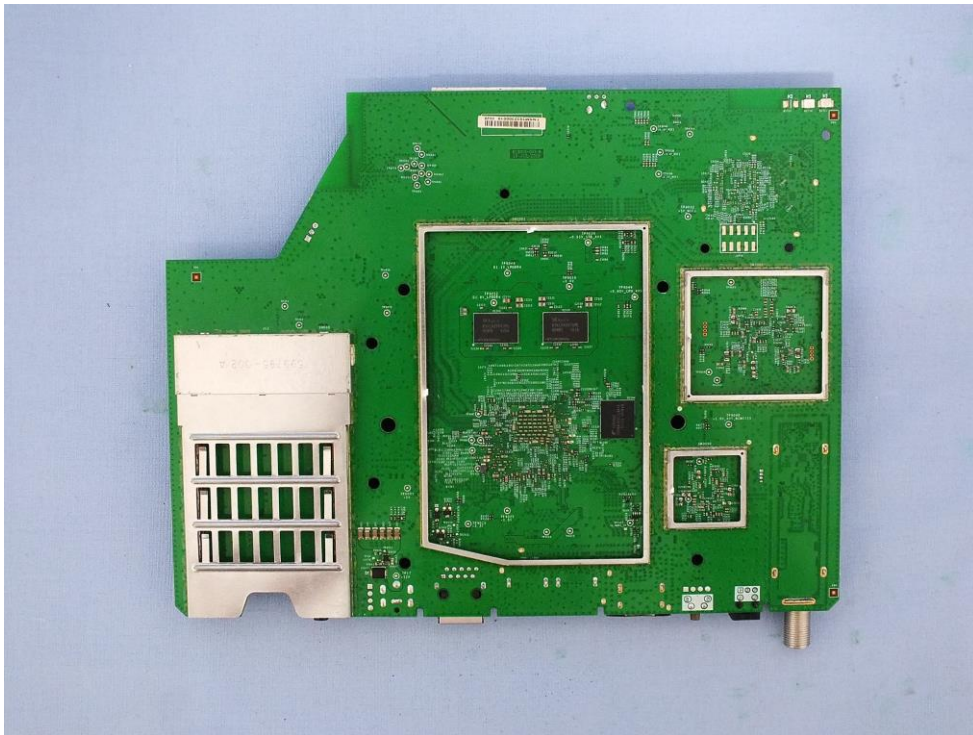

HDD (Brand: SEAGATE, Model: ST1000VT001)

HDD (Brand: TOSHIBA, Model: MQ04ABF100V)