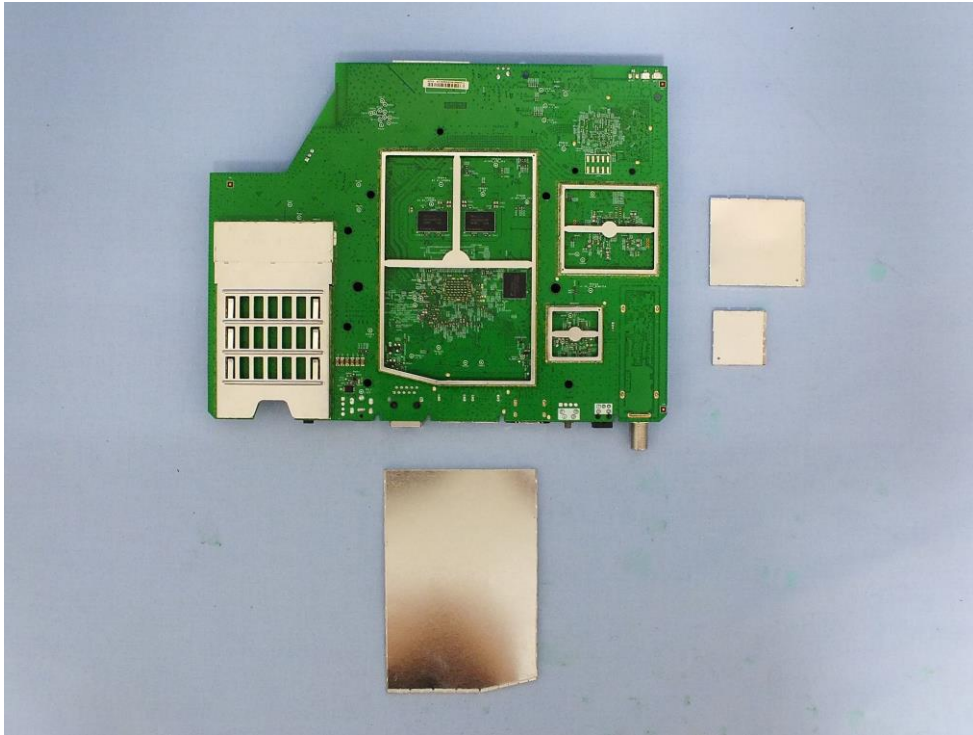

HDD (Brand: SEAGATE, Model: ST1000VT001)

HDD (Brand: TOSHIBA, Model: MQ04ABF100V)