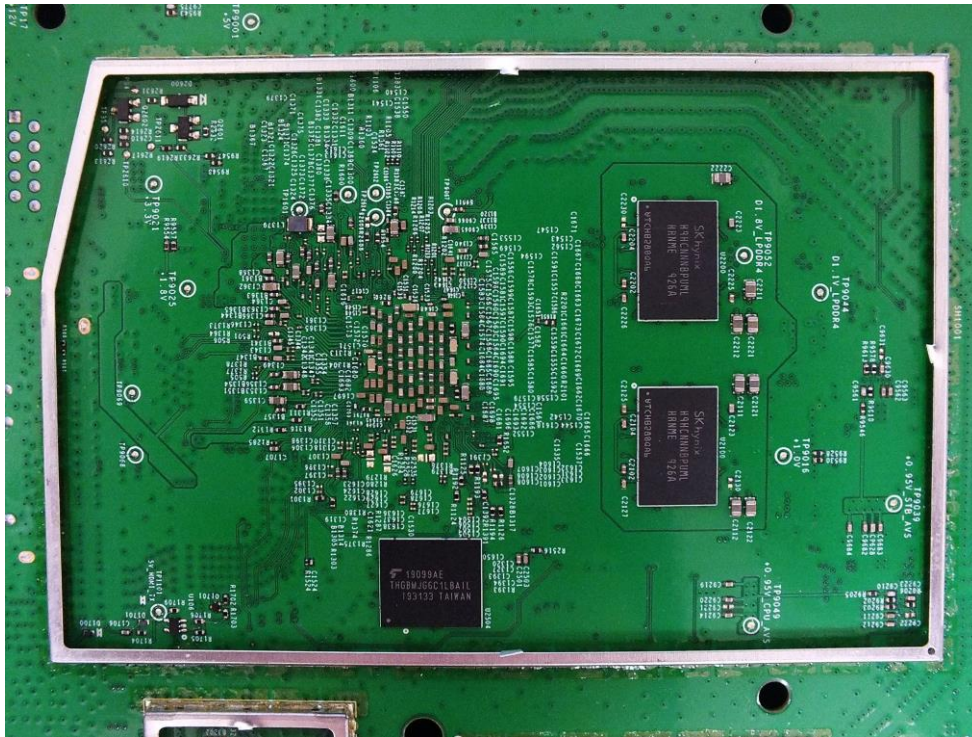

HDD (Brand: SEAGATE, Model: ST1000VT001)

HDD (Brand: TOSHIBA, Model: MQ04ABF100V)