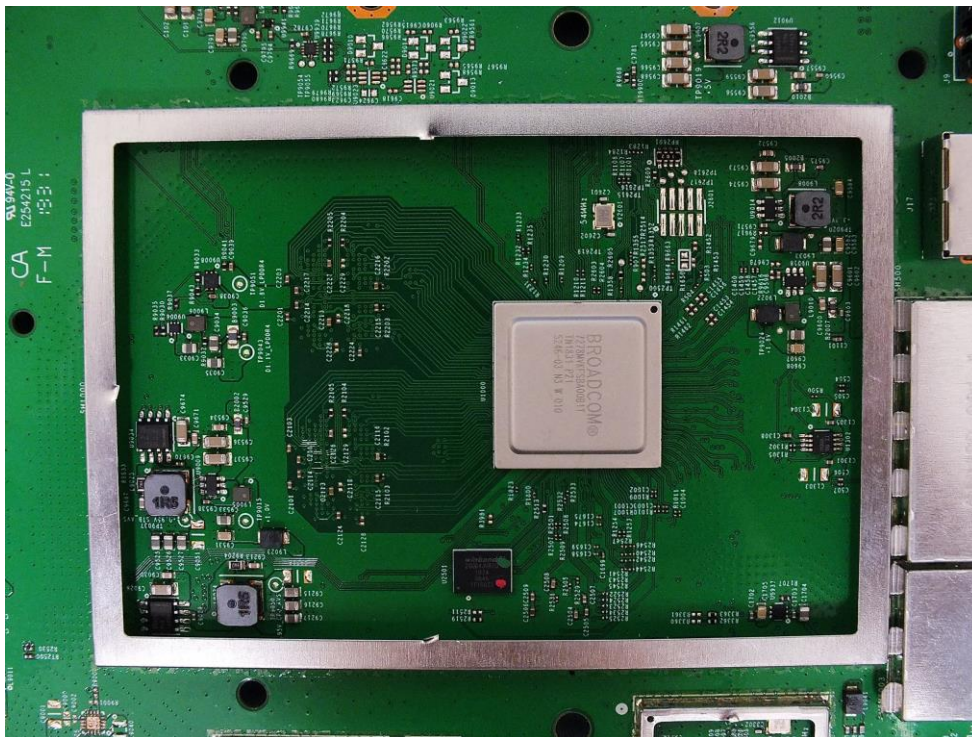

HDD (Brand: SEAGATE, Model: ST1000VT001)

HDD (Brand: TOSHIBA, Model: MQ04ABF100V)