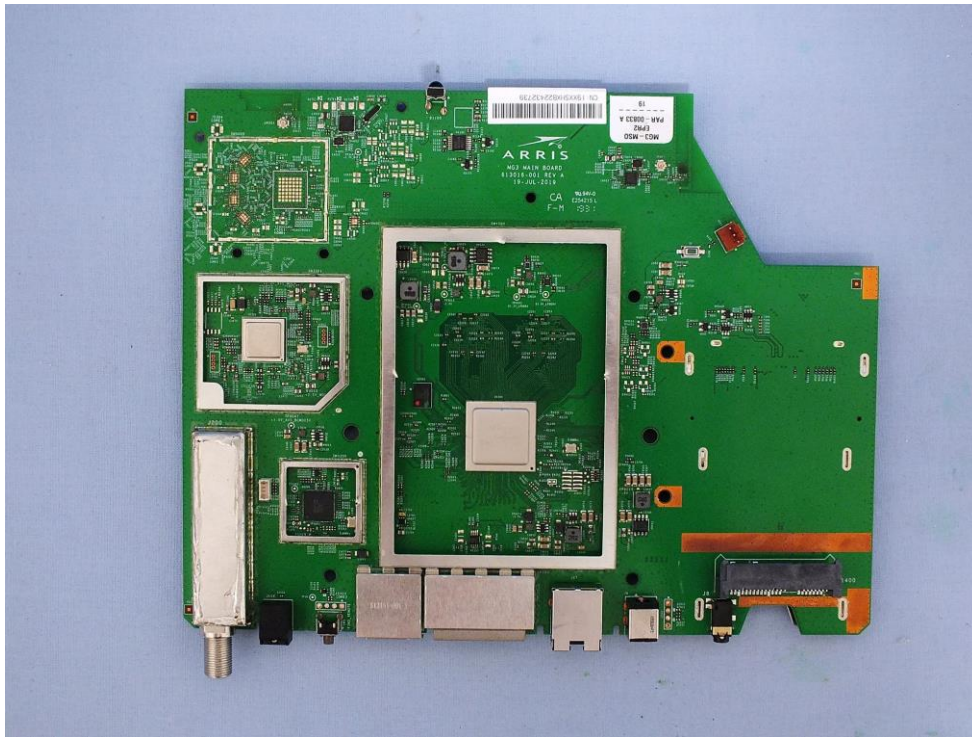

HDD (Brand: SEAGATE, Model: ST1000VT001)

HDD (Brand: TOSHIBA, Model: MQ04ABF100V)