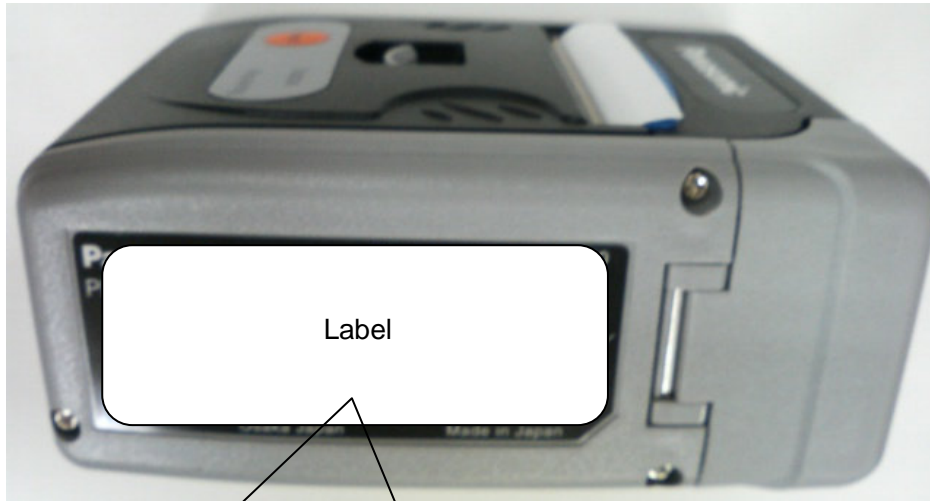

## Bluetooth Printer : JT-H200PR-\*\*

### Label Specification

<b>Panasonic</b>	Model No. /No. de modèle	JT-H200PR-51
<b>PRINTER/IMPRIMANTE</b>	Power/Alimentation	7.2 V=== 4.0 A
	FCC ID :	ACJJT-H200PR1
	IC :	216L-JTH200PR1
CE 0560		EU only
	(Barcode printed area)	
	Ser.No./No. de série	
 <b>Bluetooth™</b>	Matsushita Electric Industrial Co., Ltd. Made in Japan/Fabriqu� au Japon	