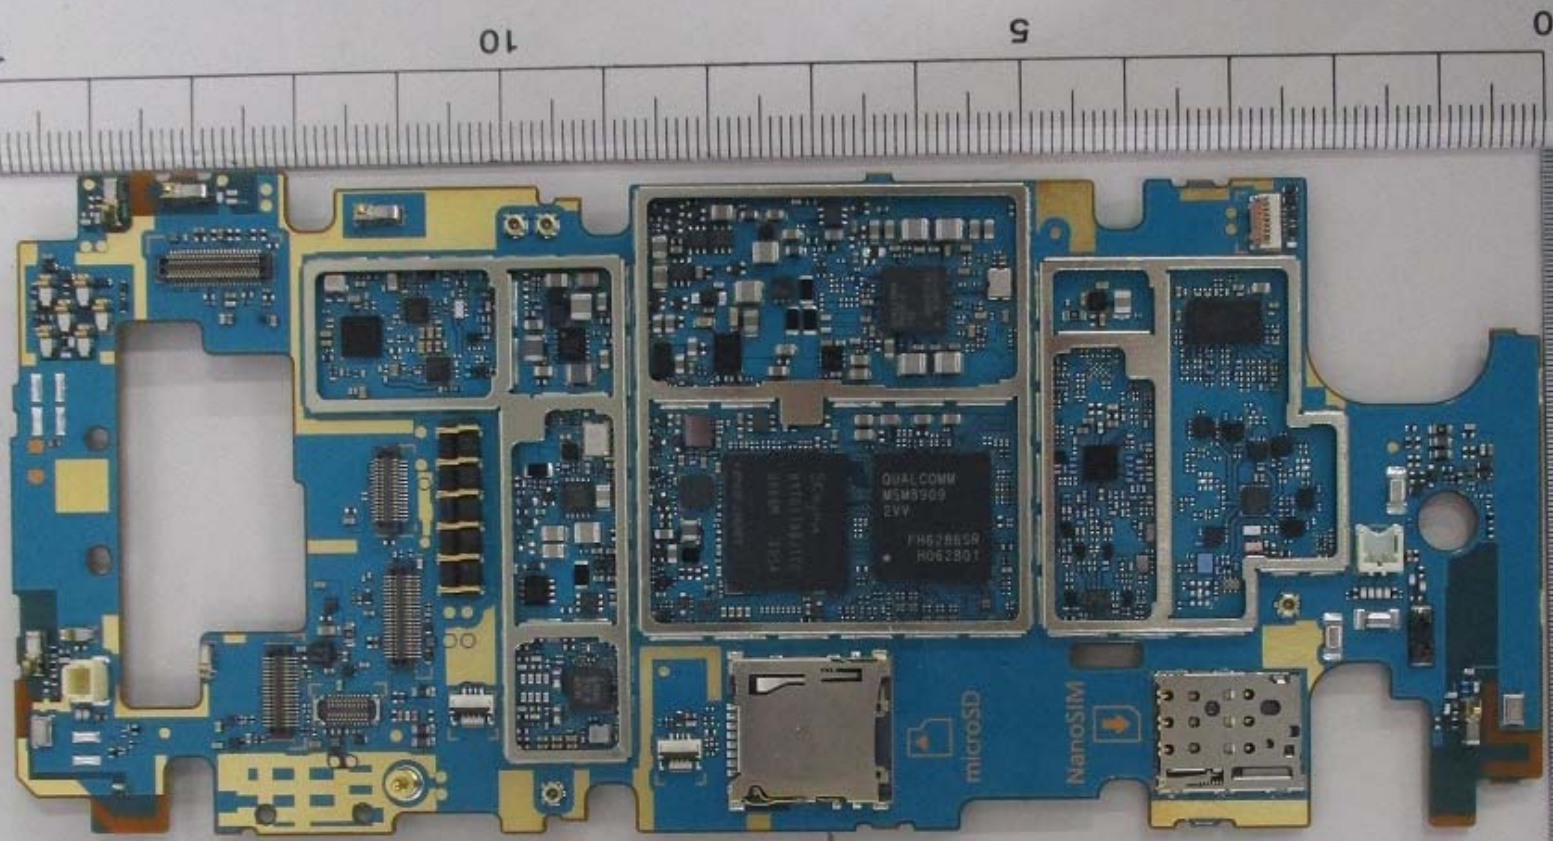

Model No. / Modèle FZ-T1BB

DC IN / Entrée c.c. 5V=1.5A

FCC ID: ACJFZT1A

IC: 216A-FZT1A

Panasonic Mobile Communications Co., Ltd.

Made in China / Fabriqué au Chine

UL  
E140407  
US LISTED

FC

BC

M01

FZ-T1BB \*\*\*\*\*  
AB123456789  
#####  
#####

**Panasonic**  
Model No. / Modèle FZ-T1BB  
DC IN / Entrée c.c. 5V=1.5A  
FCC ID: ACJFZT1A  
IC: 216A-FZT1A  
Panasonic Mobile Communications Co., Ltd.  
Made in China / Fabriqué au Chine  
L.T.E.  
cUL E140407  
US LISTED  
FC  
BC  
M01