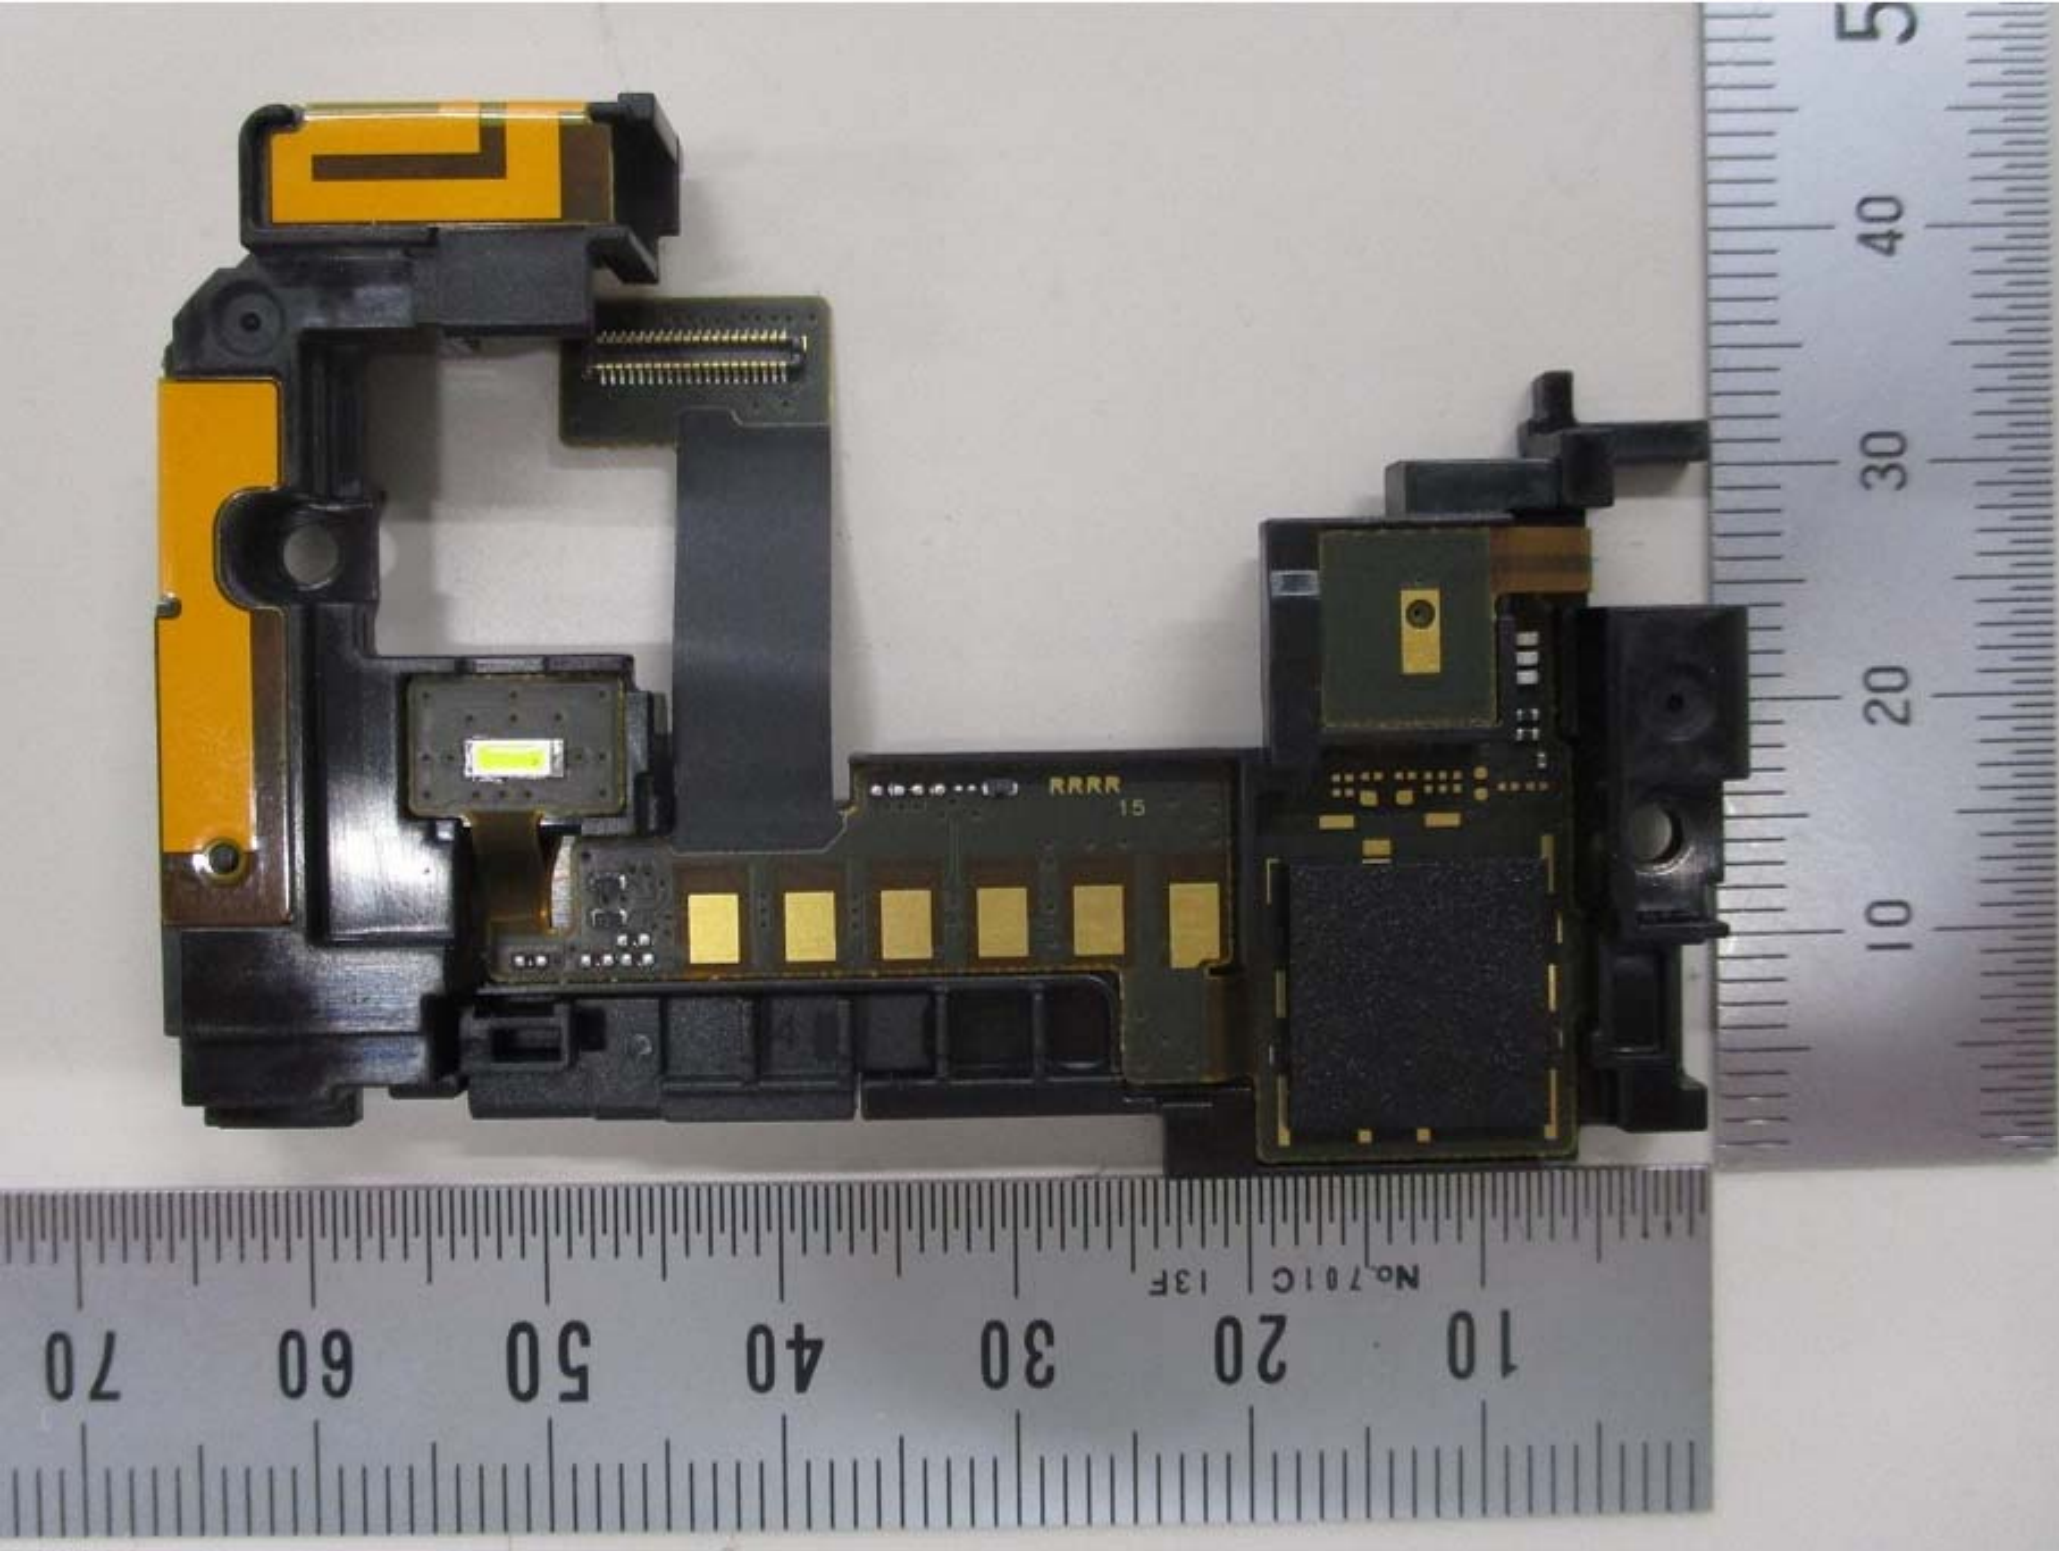

70 60 50 40 30 20 10

No. 701C 13F

10

20

30

40

50

RRRR
15