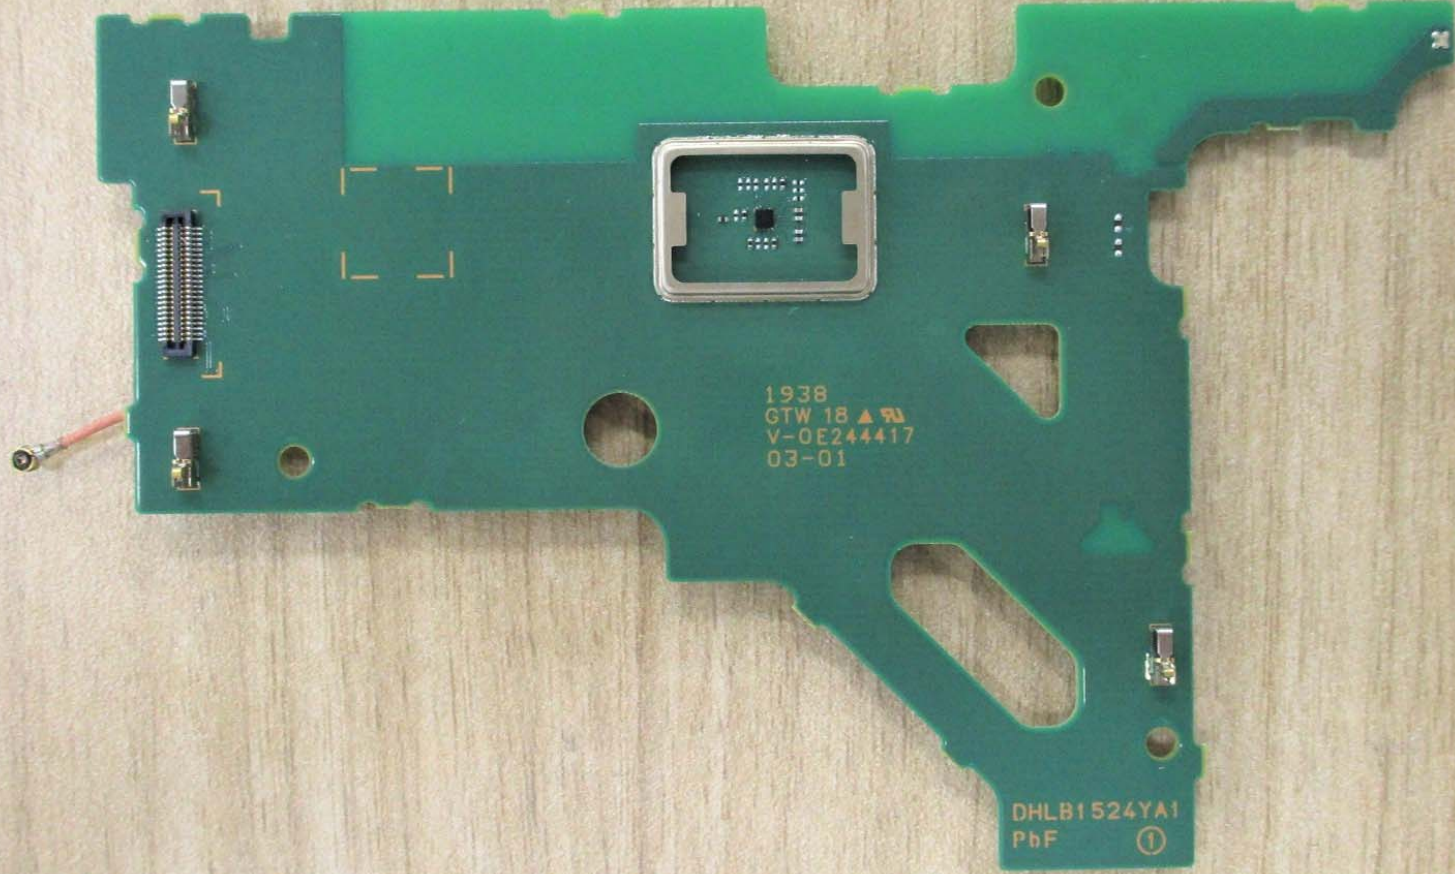

AT&T RX5 SR  
94V-0 4019  
DHLB1519XA1  
PbF

10 20 30 40 50 60 70 80 90 100 110 120 130 140 150 160 170 180 190 200 210 220

10 20 30 40 50 60 70 80 90 100 110 120 130 140 150 160 170 180 190 200 210 220

1 級 JIS 150 07J 150mm

STAINLESS HARDENED

MADE IN JAPAN

12-8816 KOKUYO

1938  
GTW 18 ▲   
V-0E244417  
03-01

DHLB1524YA1  
PbF 

MADE IN JAPAN

1938  
GTW 18 ▲  
V-OE244417  
03-01