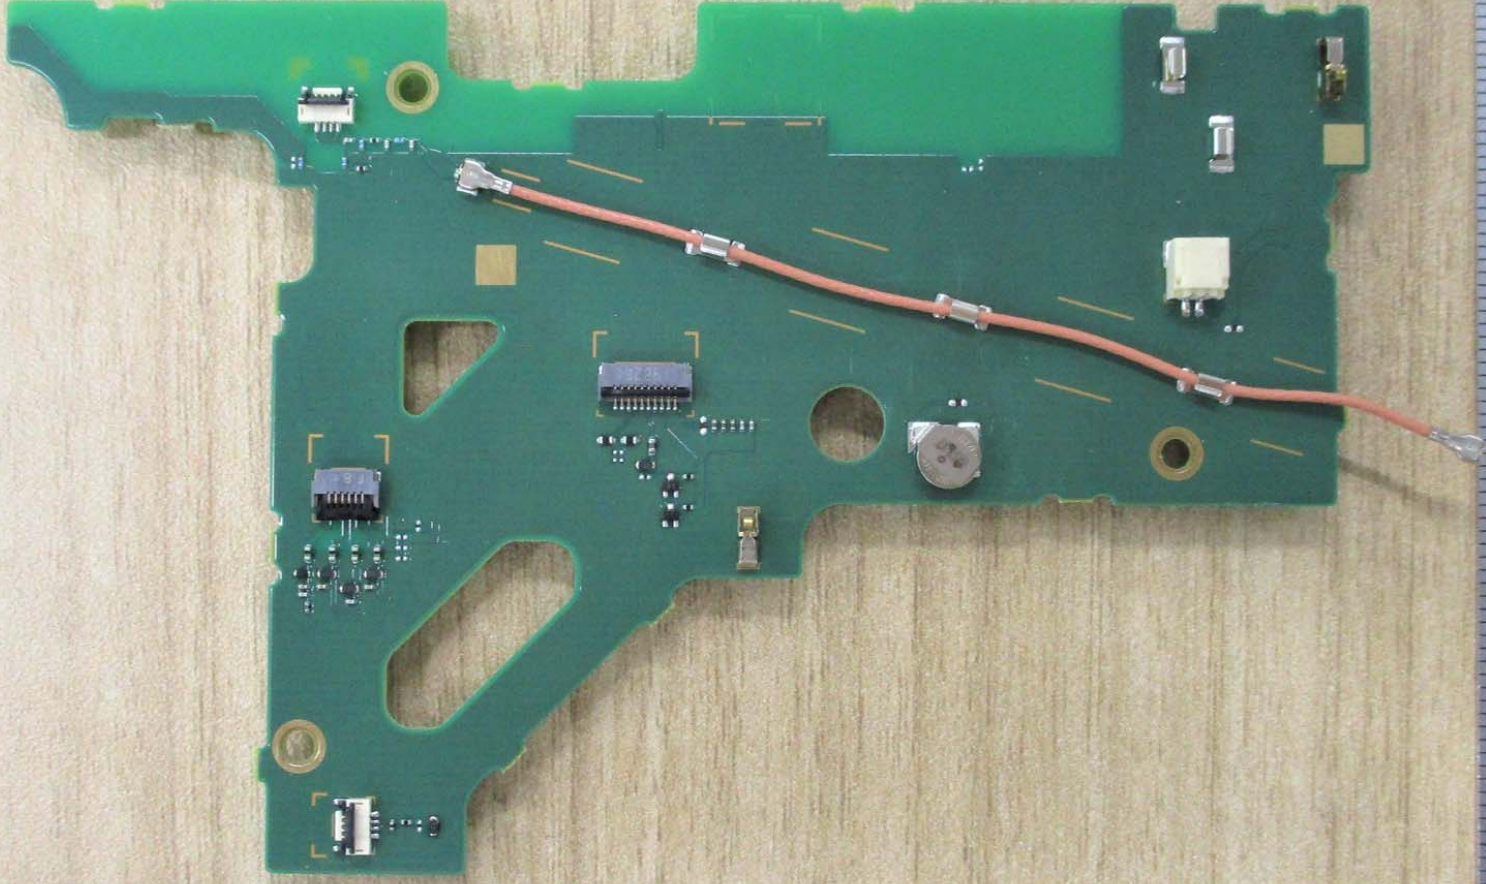

AT&S H45 SH
94V-0 4819
DHLB1519XA1
PbF

10 20 30 40 50 60 70 80 90 100 110 120 130 140 150 160 170 180 190 200 210 220

10 20 30 40 50 60 70 80 90 100 110 120 130 140 150 160 170 180 190 200 210 220

MADE IN JAPAN
STAINLESS HARDENED
07J 150
JIS 1級
KOKUYO