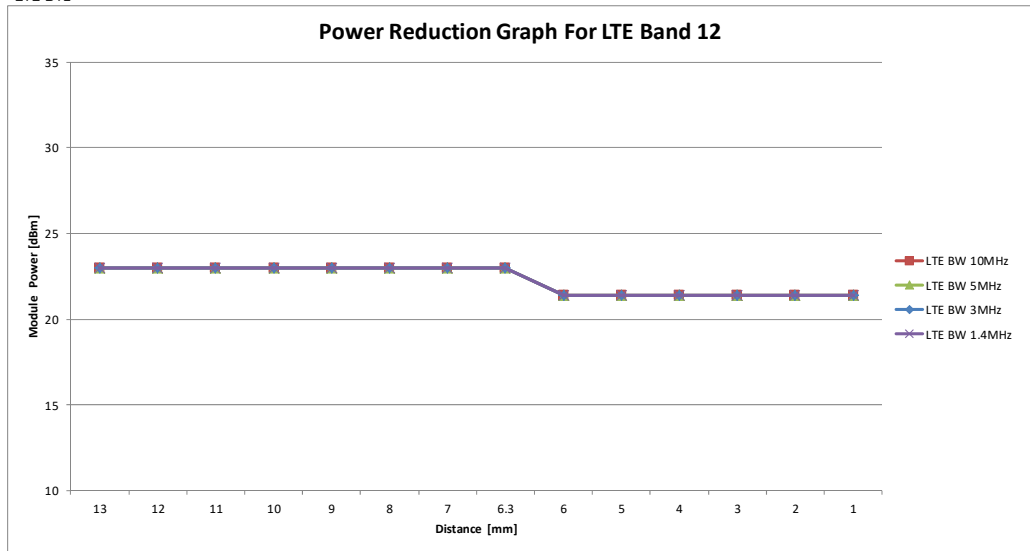

Distance	Coverage Step LTE Band 12													
	13	12	11	10	9	8	7	6.3	6	5	4	3	2	1
DPR	OFF	OFF	OFF	OFF	OFF	OFF	OFF	OFF	ON	ON	ON	ON	ON	ON
LTE BW 10MHz	23	23	23	23	23	23	23	23	21.4	21.4	21.4	21.4	21.4	21.4
LTE BW 5MHz	23	23	23	23	23	23	23	23	21.4	21.4	21.4	21.4	21.4	21.4
LTE BW 3MHz	23	23	23	23	23	23	23	23	21.4	21.4	21.4	21.4	21.4	21.4
LTE BW 1.4MHz	23	23	23	23	23	23	23	23	21.4	21.4	21.4	21.4	21.4	21.4