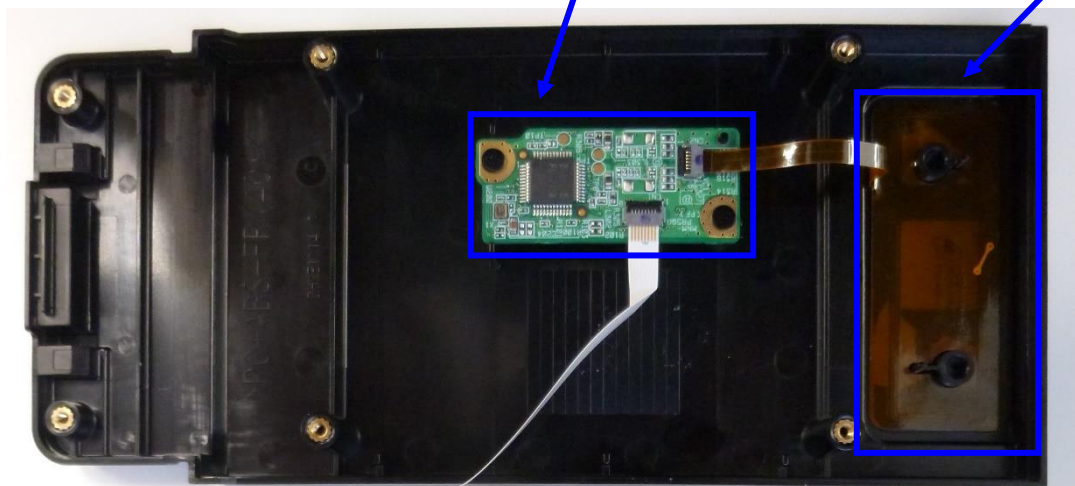

**<Internal Photos>
RFID Reader FZ-VNF552
Embedded HF-RFID Module: RI23B**

**1) Location of HF-RFID Module RI23B
RFID Reader FZ-VNF552**

HF-RFID Module

Inside of RFID Reader FZ-VNF552

HF-RFID Antenna

2) HF-RFID Module RI23B
2-1) Module

<Front side>

<Back side>

2-2) Antenna (Model: FZ-VNF552_RFID)

<Front side>

<Back side>

Antenna Dimensions
(Unit: mm)

End of Document