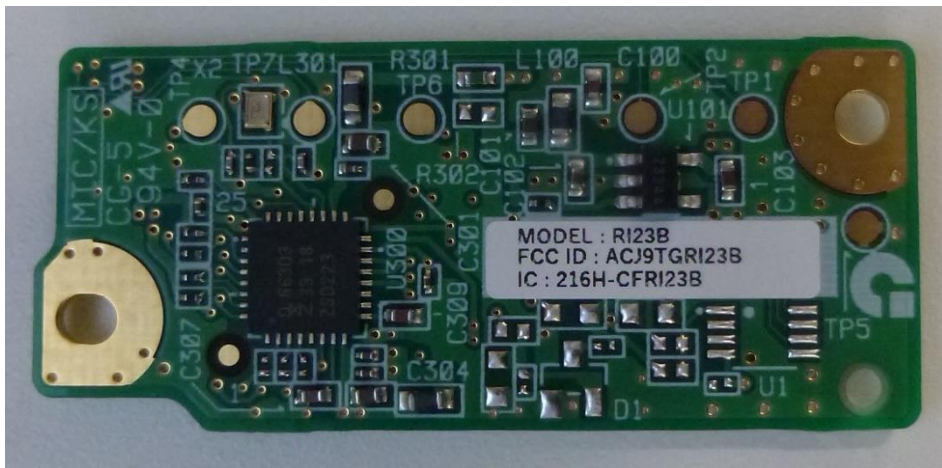

**<Internal Photos>
RFID Reader FZ-VNF552
Embedded HF-RFID Module: RI23B**

**1) Location of HF-RFID Module RI23B
RFID Reader FZ-VNF552**

HF-RFID Module

Inside of RFID Reader FZ-VNF552

HF-RFID Antenna

2) HF-RFID Module RI23B
2-1) Module

<Front side>

<Back side>

2-2) Antenna (Model: FZ-VNF552_RFID)

<Front side>

<Back side>

Antenna Dimensions
(Unit: mm)

End of Document