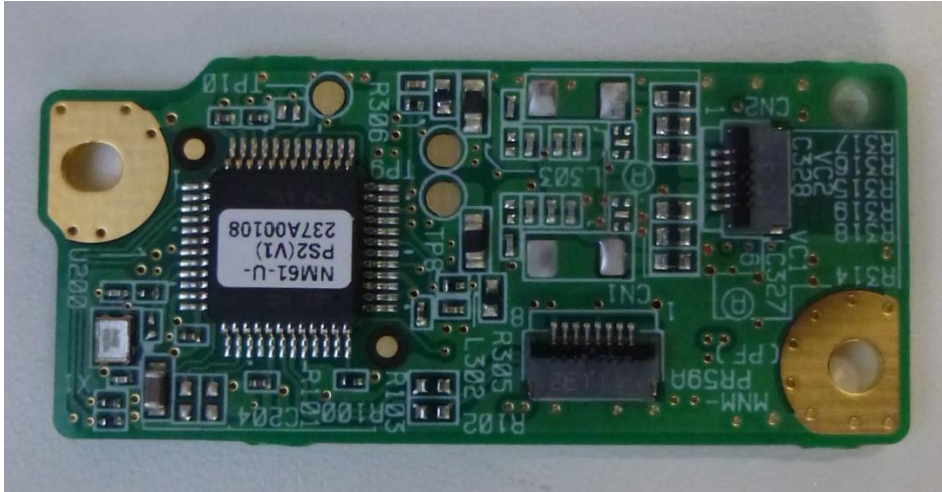

**<Internal Photos>
RFID Reader FZ-VNF552
Embedded HF-RFID Module: RI23B**

**1) Location of HF-RFID Module RI23B
RFID Reader FZ-VNF552**

HF-RFID Module

Inside of RFID Reader FZ-VNF552

HF-RFID Antenna

2) HF-RFID Module RI23B
2-1) Module

<Front side>

<Back side>

2-2) Antenna (Model: FZ-VNF552_RFID)

<Front side>

<Back side>

Antenna Dimensions
(Unit: mm)

End of Document