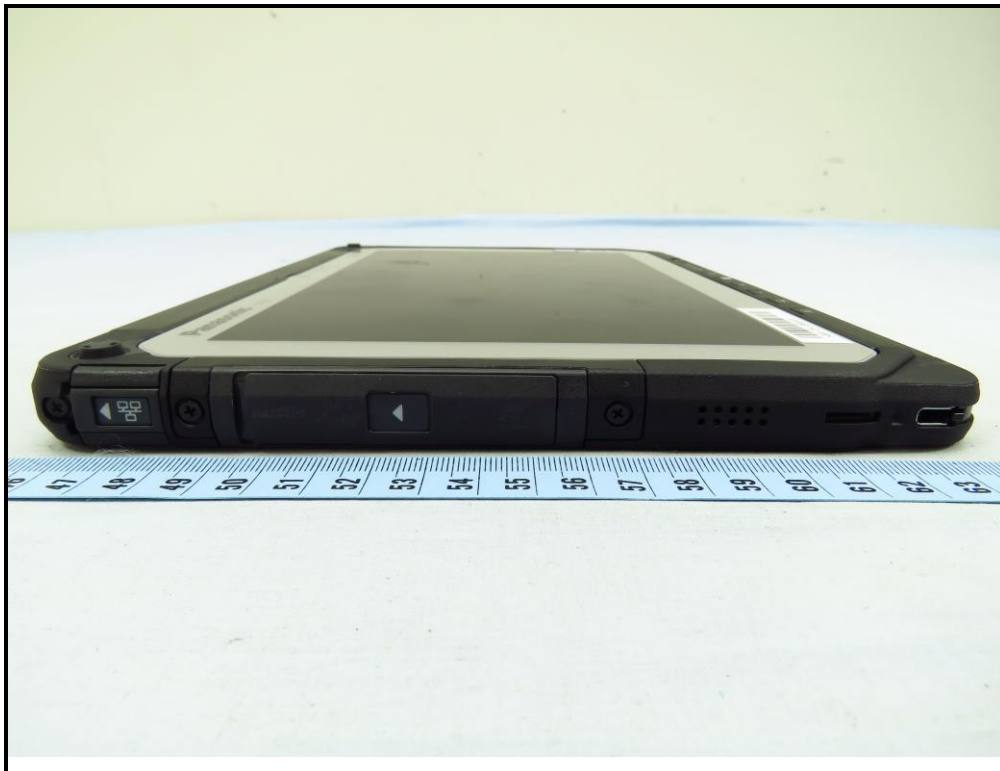

CONSTRUCTION PHOTOS OF EUT

Model: RI18D / Brand: Panasonic

**BUREAU
VERITAS**

BUREAU
VERITAS