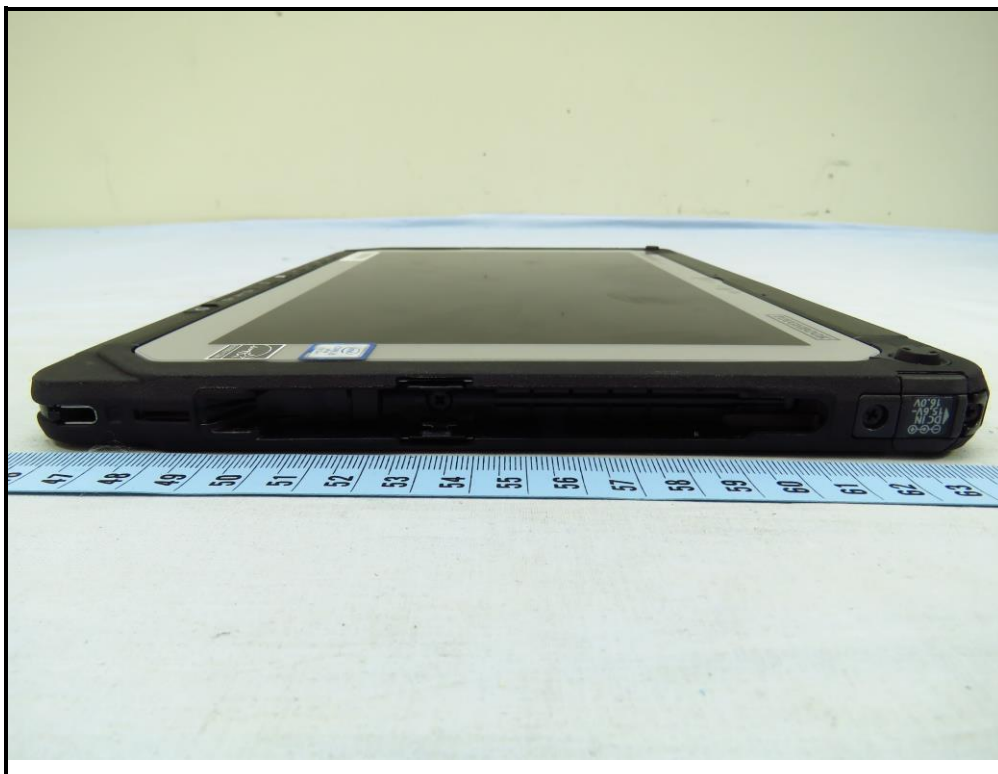

CONSTRUCTION PHOTOS OF EUT

Model: RI18D / Brand: Panasonic

**BUREAU
VERITAS**

BUREAU
VERITAS