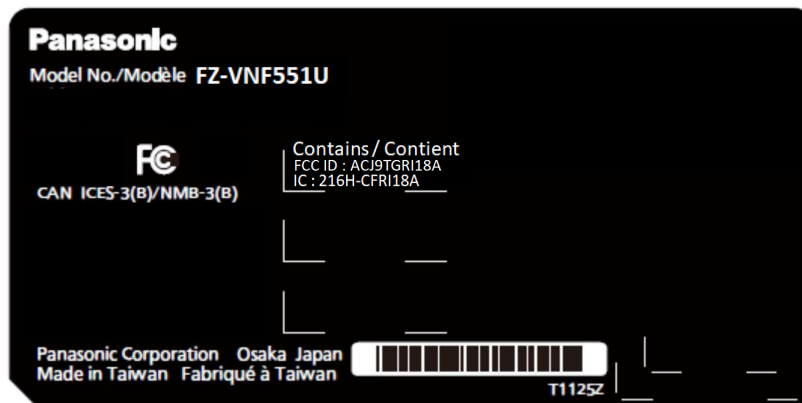

1. Label for FZ-VNF551U

1-1. FCC ID “ACJ9TGRI18A” Label

2. Label location