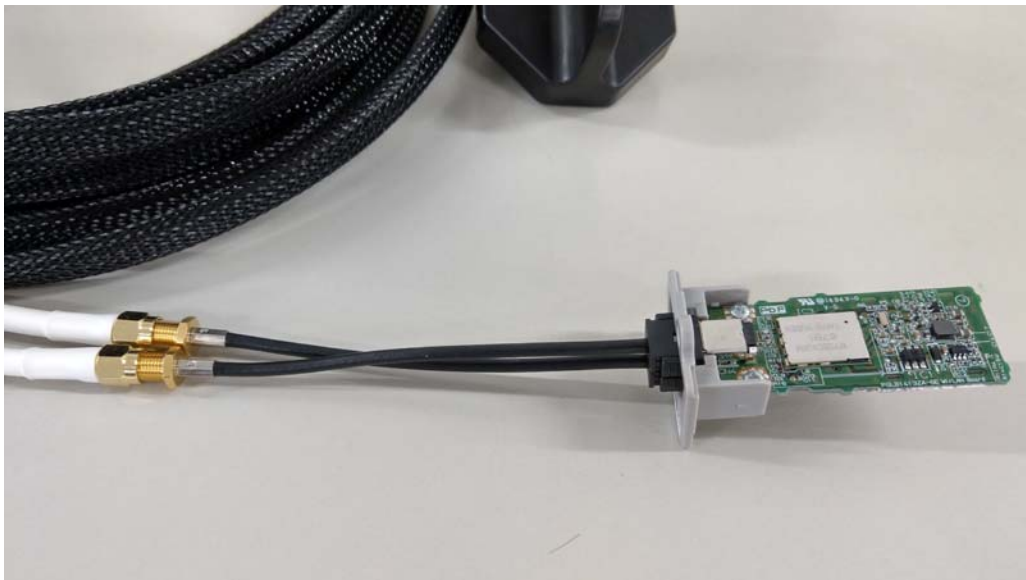

External Photo

Wireless LAN Module [Model: WJ-VR3004]

External Photo

Wireless LAN Module [Model: WJ-VR3004]