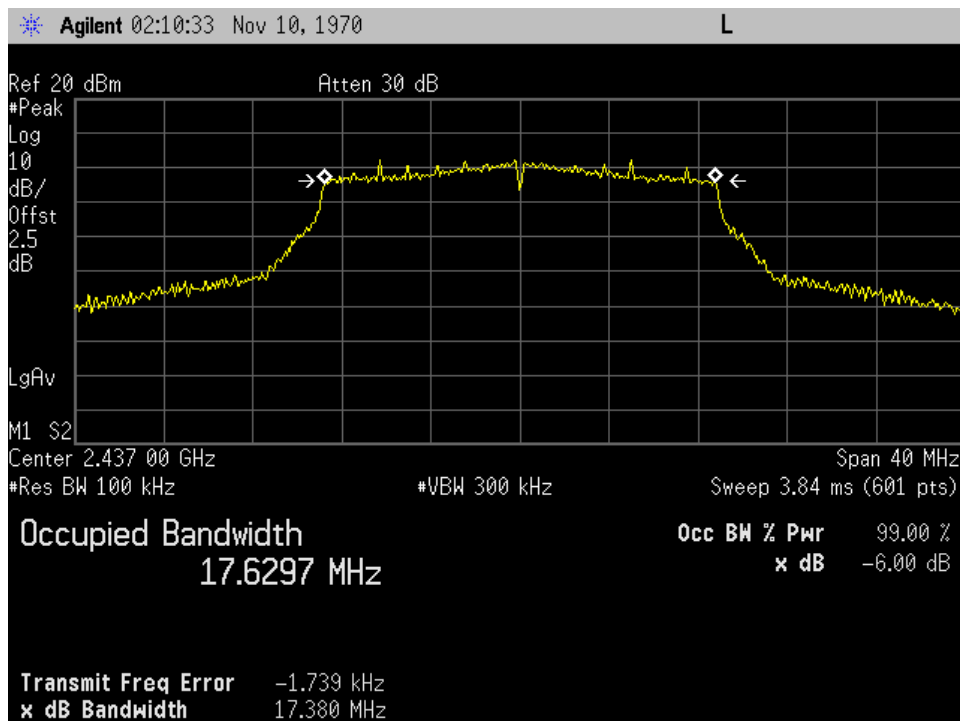

p20c0004\_OCBW\_Mid Channel\_2.4 WiFi\_G\_P0

p20c0004\_OCBW\_Mid Channel\_2.4 WiFi\_G\_P1

p20c0004\_OCBW\_Mid Channel\_2.4 WiFi\_N\_P0

p20c0004\_OCBW\_Mid Channel\_2.4 WiFi\_N\_P1

p20c0004\_Output Power\_High Channel\_2.4 WiFi\_B\_P0