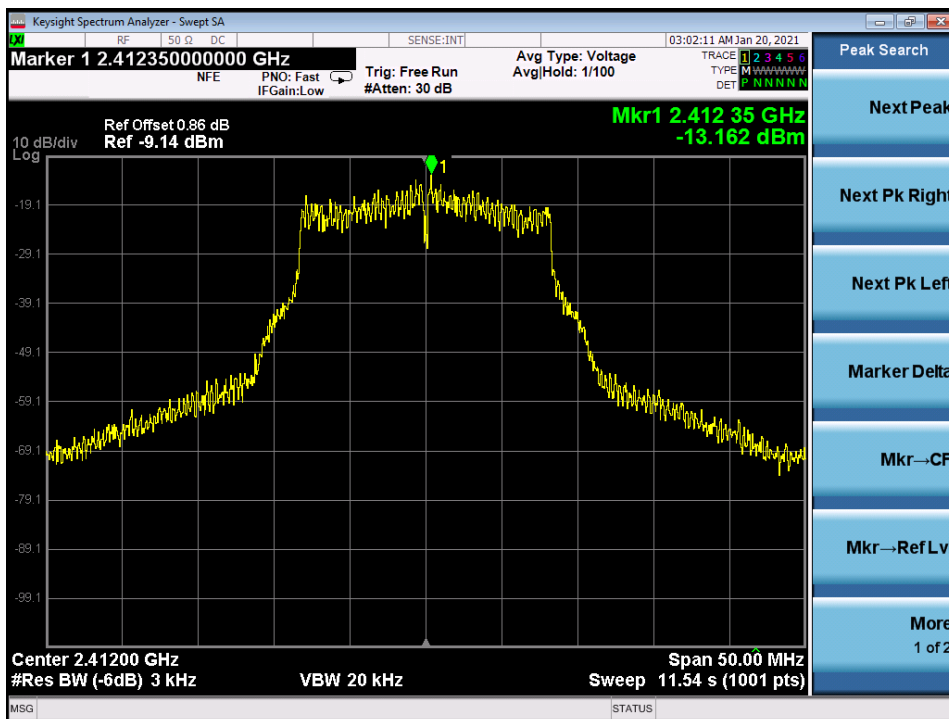

p20c0004\_PSD\_High Channel\_2.4 WiFi\_N\_P0

p20c0004\_PSD\_High Channel\_2.4 WiFi\_N\_P1

p20c0004\_PSD\_Low Channel\_2.4 WiFi\_B\_P0

p20c0004\_PSD\_Low Channel\_2.4 WiFi\_B\_P1

p20c0004\_PSD\_Low Channel\_2.4 WiFi\_G\_P0

p20c0004\_PSD\_Low Channel\_2.4 WiFi\_G\_P1

p20c0004\_PSD\_Low Channel\_2.4 WiFi\_N\_P0

p20c0004\_PSD\_Low Channel\_2.4 WiFi\_N\_P1

p20c0004\_PSD\_Mid Channel\_2.4 WiFi\_B\_P0

p20c0004\_PSD\_Mid Channel\_2.4 WiFi\_B\_P1