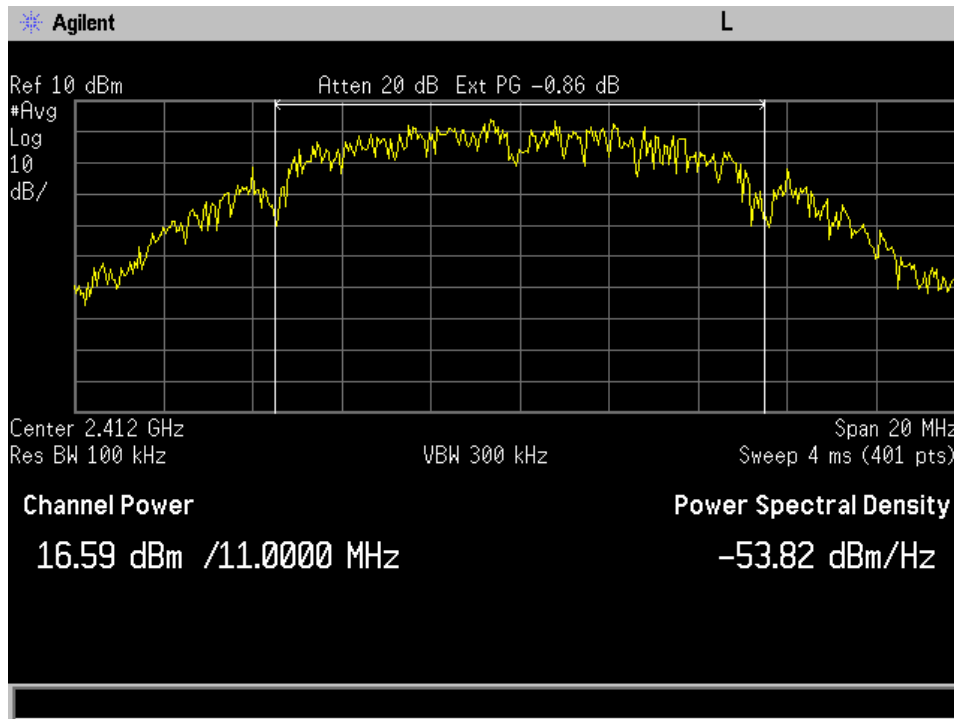

p20c0004\_Output Power\_High Channel\_2.4 WiFi\_B\_P1

**p20c0004\_Output Power\_Low Channel\_2.4 WiFi\_B\_P0**

**p20c0004\_Output Power\_Low Channel\_2.4 WiFi\_B\_P1**

p20c0004\_Output Power\_Mid Channel\_2.4 WiFi\_B\_P0