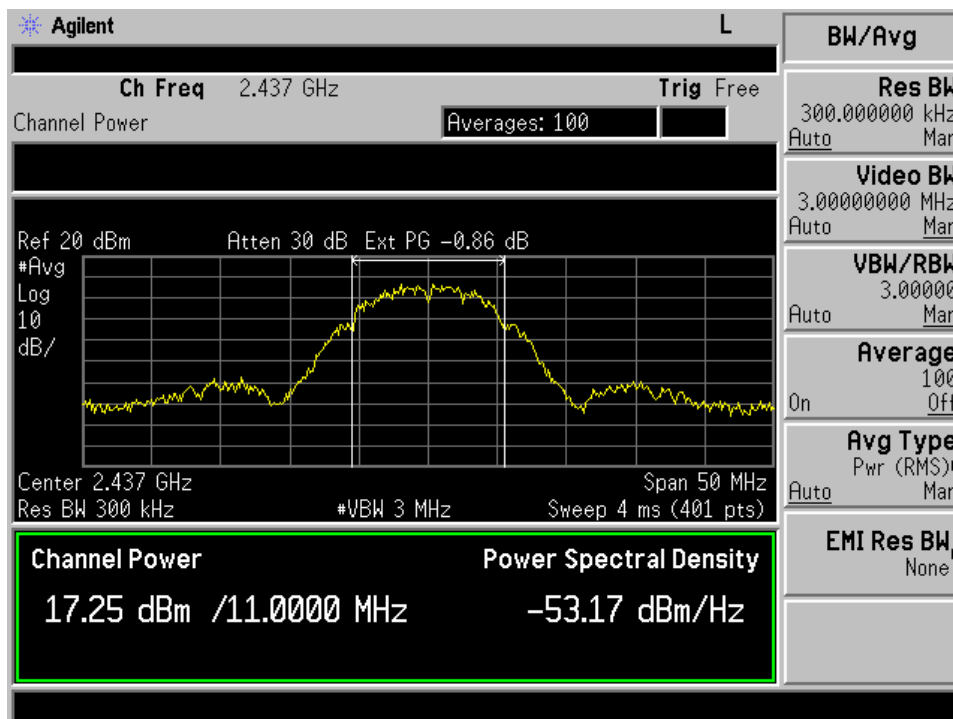

p20c0004\_Output Power\_High Channel\_2.4 WiFi\_B\_P1

**p20c0004\_Output Power\_Low Channel\_2.4 WiFi\_B\_P0**

**p20c0004\_Output Power\_Low Channel\_2.4 WiFi\_B\_P1**

p20c0004\_Output Power\_Mid Channel\_2.4 WiFi\_B\_P0