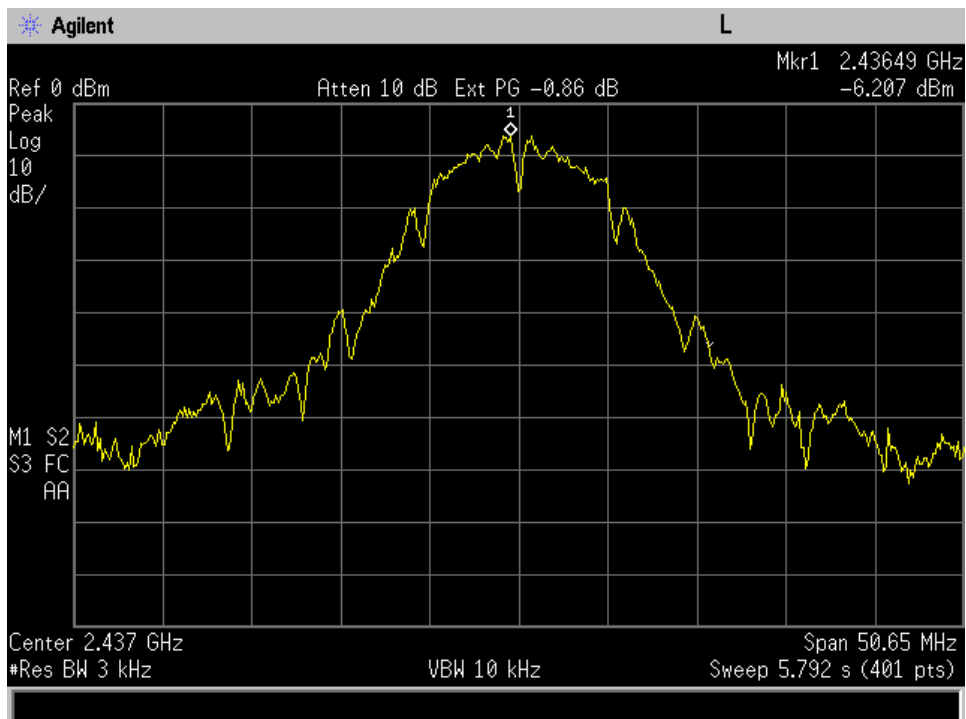

p20c0004\_PSD\_Low Channel\_2.4 WiFi\_G\_P1

p20c0004\_PSD\_Low Channel\_2.4 WiFi\_N\_P0

p20c0004\_PSD\_Low Channel\_2.4 WiFi\_N\_P1

p20c0004\_PSD\_Mid Channel\_2.4 WiFi\_B\_P0

p20c0004\_PSD\_Mid Channel\_2.4 WiFi\_B\_P1