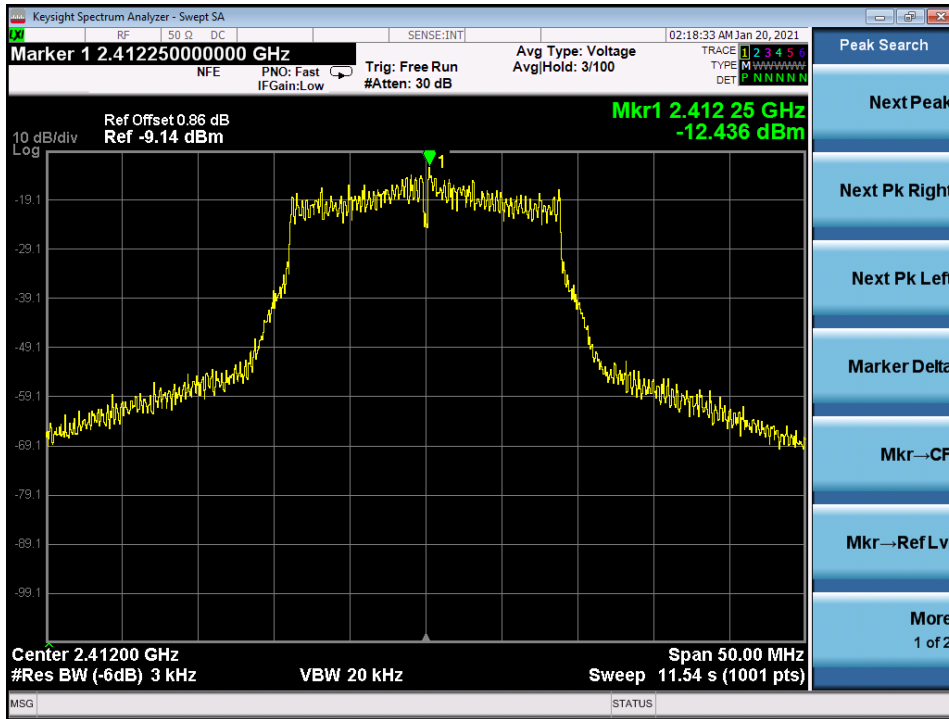

p20c0004\_PSD\_High Channel\_2.4 WiFi\_N\_P0

p20c0004\_PSD\_High Channel\_2.4 WiFi\_N\_P1

p20c0004\_PSD\_Low Channel\_2.4 WiFi\_B\_P0

p20c0004\_PSD\_Low Channel\_2.4 WiFi\_B\_P1

p20c0004\_PSD\_Low Channel\_2.4 WiFi\_G\_P0

p20c0004\_PSD\_Low Channel\_2.4 WiFi\_G\_P1

p20c0004\_PSD\_Low Channel\_2.4 WiFi\_N\_P0

p20c0004\_PSD\_Low Channel\_2.4 WiFi\_N\_P1

p20c0004\_PSD\_Mid Channel\_2.4 WiFi\_B\_P0

p20c0004\_PSD\_Mid Channel\_2.4 WiFi\_B\_P1