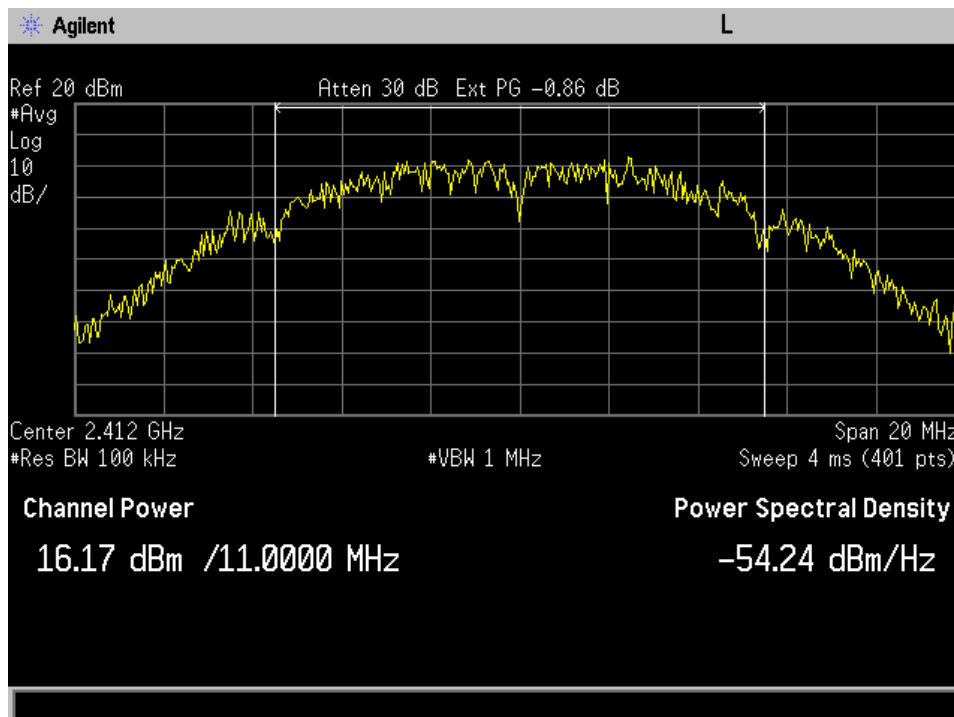

p20c0004\_Output Power\_High Channel\_2.4 WiFi\_B\_P1

**p20c0004\_Output Power\_Low Channel\_2.4 WiFi\_B\_P0**

**p20c0004\_Output Power\_Low Channel\_2.4 WiFi\_B\_P1**

p20c0004\_Output Power\_Mid Channel\_2.4 WiFi\_B\_P0