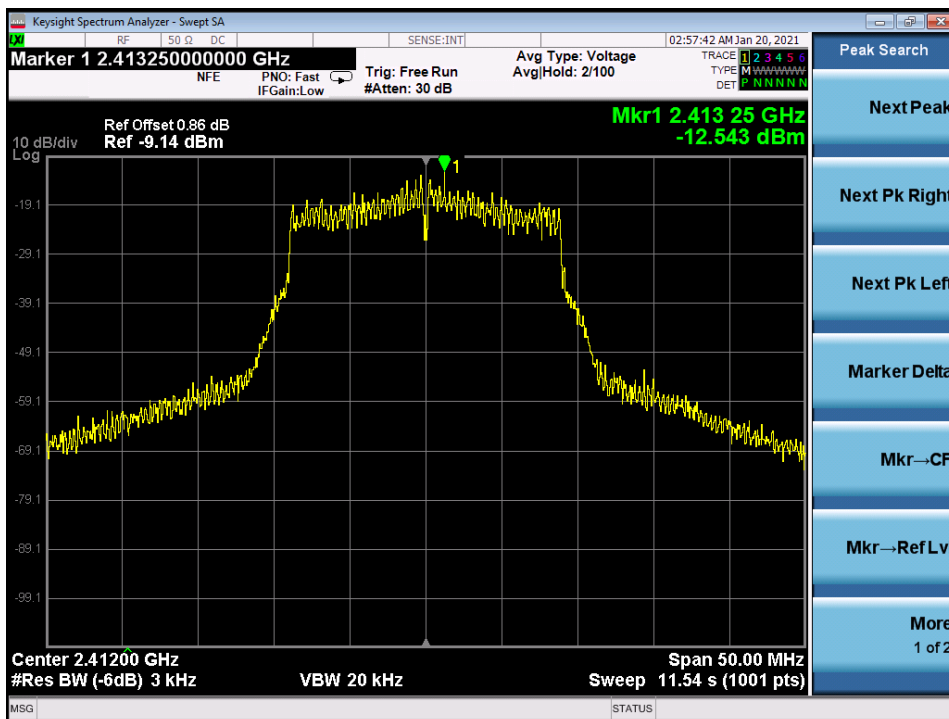

p20c0004\_PSD\_High Channel\_2.4 WiFi\_N\_P0

p20c0004\_PSD\_High Channel\_2.4 WiFi\_N\_P1

p20c0004\_PSD\_Low Channel\_2.4 WiFi\_B\_P0

p20c0004\_PSD\_Low Channel\_2.4 WiFi\_B\_P1

p20c0004\_PSD\_Low Channel\_2.4 WiFi\_G\_P0

p20c0004\_PSD\_Low Channel\_2.4 WiFi\_G\_P1

p20c0004\_PSD\_Low Channel\_2.4 WiFi\_N\_P0

p20c0004\_PSD\_Low Channel\_2.4 WiFi\_N\_P1

p20c0004\_PSD\_Mid Channel\_2.4 WiFi\_B\_P0

p20c0004\_PSD\_Mid Channel\_2.4 WiFi\_B\_P1