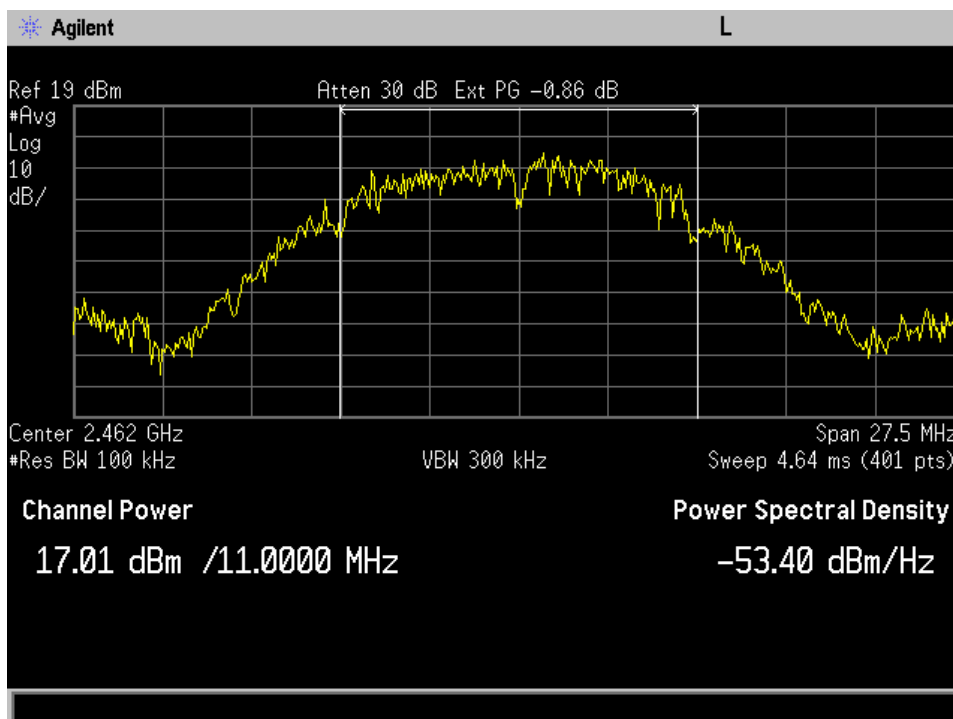

p20c0004_Output Power_High Channel_2.4 WiFi_B_P1