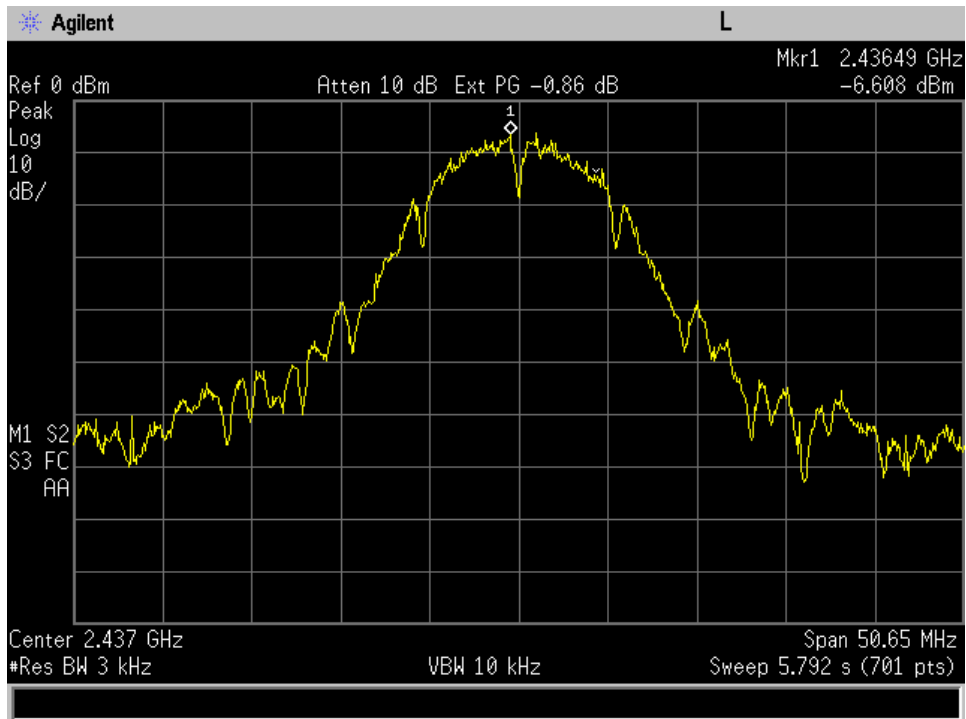

p20c0004\_PSD\_Low Channel\_2.4 WiFi\_G\_P1

p20c0004\_PSD\_Low Channel\_2.4 WiFi\_N\_P0

p20c0004\_PSD\_Low Channel\_2.4 WiFi\_N\_P1

p20c0004\_PSD\_Mid Channel\_2.4 WiFi\_B\_P0

p20c0004\_PSD\_Mid Channel\_2.4 WiFi\_B\_P1