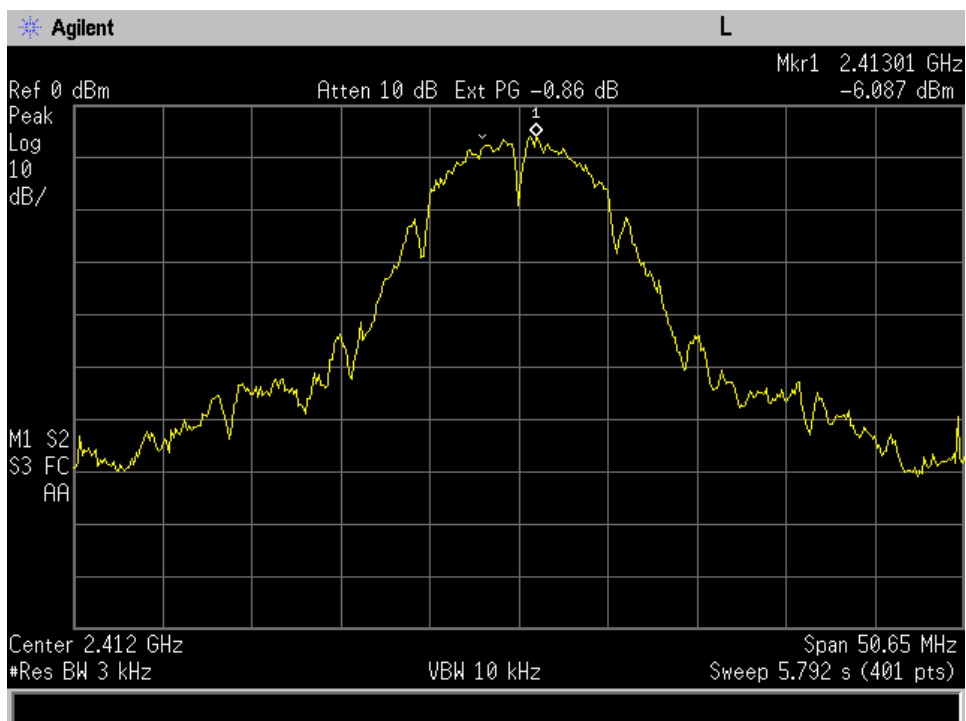

p20c0004\_PSD\_High Channel\_2.4 WiFi\_N\_P0

p20c0004\_PSD\_High Channel\_2.4 WiFi\_N\_P1

p20c0004\_PSD\_Low Channel\_2.4 WiFi\_B\_P0

p20c0004\_PSD\_Low Channel\_2.4 WiFi\_B\_P1

p20c0004\_PSD\_Low Channel\_2.4 WiFi\_G\_P0

p20c0004\_PSD\_Low Channel\_2.4 WiFi\_G\_P1

p20c0004\_PSD\_Low Channel\_2.4 WiFi\_N\_P0

p20c0004\_PSD\_Low Channel\_2.4 WiFi\_N\_P1

p20c0004\_PSD\_Mid Channel\_2.4 WiFi\_B\_P0

p20c0004\_PSD\_Mid Channel\_2.4 WiFi\_B\_P1