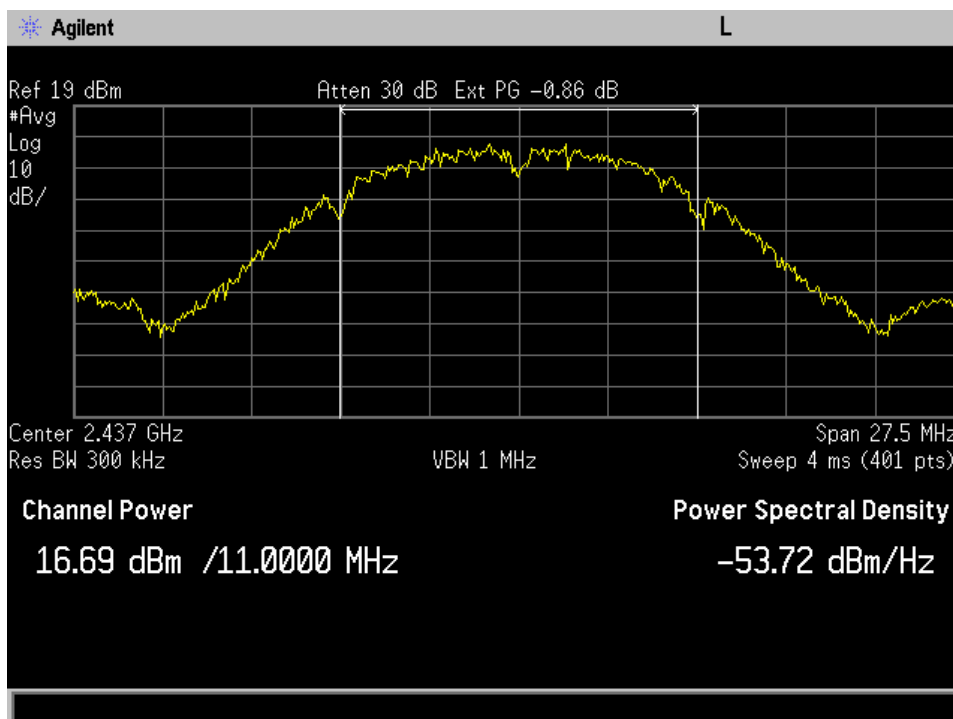

p20c0004_Output Power_Mid Channel_2.4 WiFi_B_P1