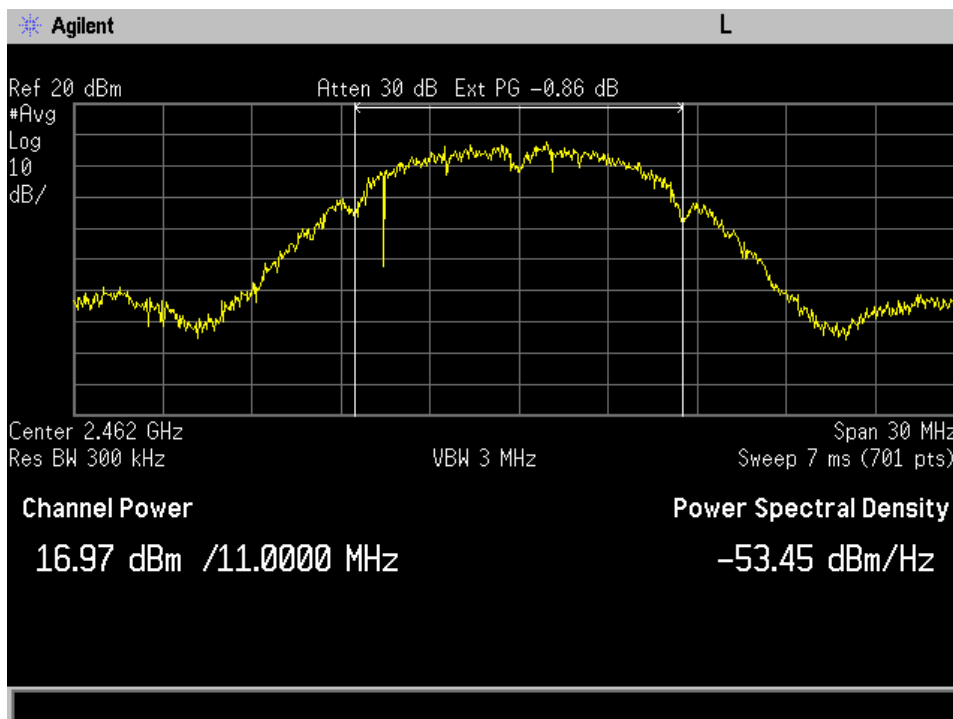

p20c0004\_OCBW\_Mid Channel\_2.4 WiFi\_G\_P0

p20c0004\_OCBW\_Mid Channel\_2.4 WiFi\_G\_P1

p20c0004\_OCBW\_Mid Channel\_2.4 WiFi\_N\_P0

p20c0004\_OCBW\_Mid Channel\_2.4 WiFi\_N\_P1

p20c0004\_Output Power\_High Channel\_2.4 WiFi\_B\_P0

p20c0004\_Output Power\_High Channel\_2.4 WiFi\_B\_P1

**p20c0004\_Output Power\_Low Channel\_2.4 WiFi\_B\_P0**

**p20c0004\_Output Power\_Low Channel\_2.4 WiFi\_B\_P1**

p20c0004\_Output Power\_Mid Channel\_2.4 WiFi\_B\_P0