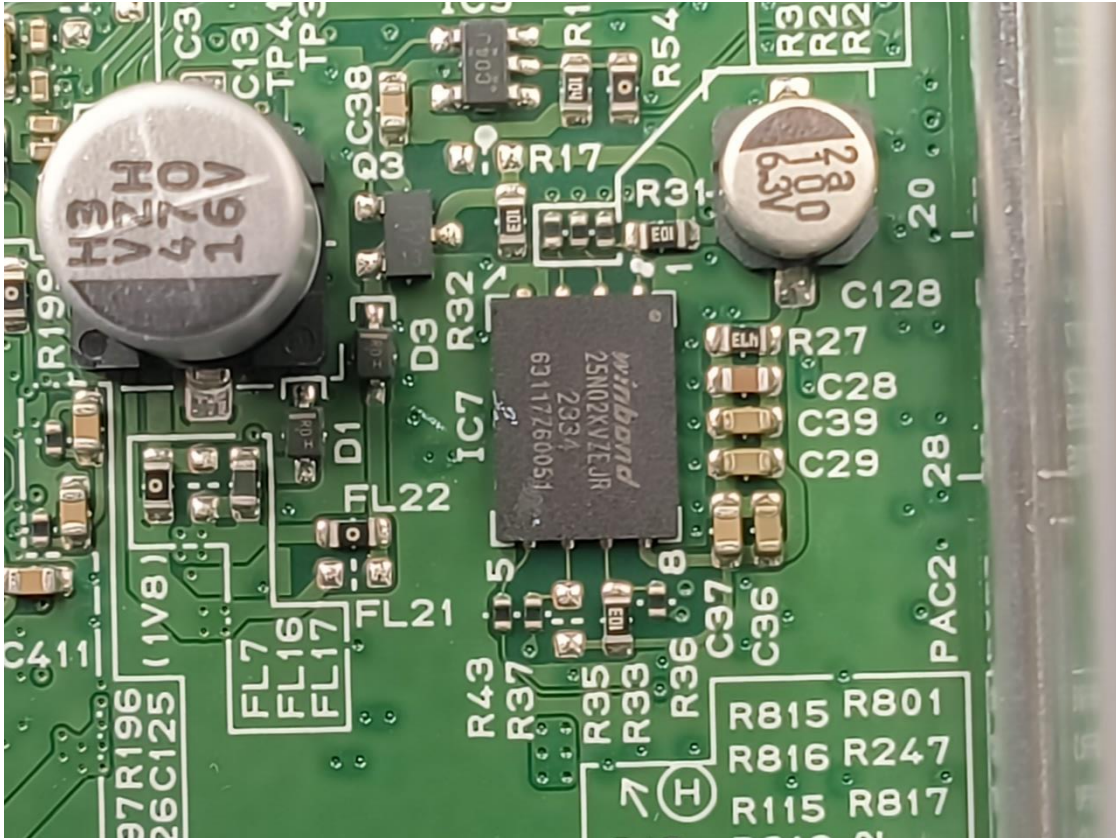

CN249AOU 001 / CN24T1DU 001
CN24HLV9 001 / CN24SDKM 001
CN24GKIG 001 / CN24K9XH 001
CN24D96Q 001 / CN24WBO7 001

Product: Silver Box
Type Identification: CQ-RQ1EN04W