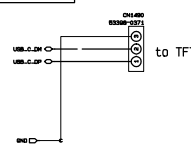

USB_C

Ref:1490~

△				
△				
△				
符号	年月日	訂正などの履歴	記印	検印

第三角法	記号 部品又は部品番号		部品名又は部品名		数量	材質・寸法		処理・加工		記事
	材質	寸法	部品名	部品名		記	書	図	路	
大	計	...	...	...	...	...	...	...	...	...
小	計	...	...	...	...	...	...	...	...	...