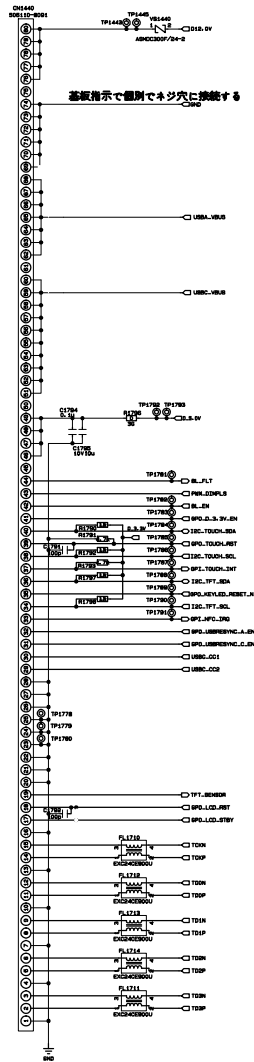

記号	図番又は部品番号	図名又は部品名	数量	材質・寸法	処理・加工	記号
R50	100-DV50		100			R50
R51	100-DV50		100			R51
R52	100-DV50		100			R52
R53	100-DV50		100			R53
R54	100-DV50		100			R54
R55	100-DV50		100			R55
R56	100-DV50		100			R56
R57	100-DV50		100			R57
R58	100-DV50		100			R58
R59	100-DV50		100			R59
R60	100-DV50		100			R60
R61	100-DV50		100			R61
R62	100-DV50		100			R62
R63	100-DV50		100			R63
R64	100-DV50		100			R64
R65	100-DV50		100			R65
R66	100-DV50		100			R66
R67	100-DV50		100			R67
R68	100-DV50		100			R68
R69	100-DV50		100			R69
R70	100-DV50		100			R70
R71	100-DV50		100			R71
R72	100-DV50		100			R72
R73	100-DV50		100			R73
R74	100-DV50		100			R74
R75	100-DV50		100			R75
R76	100-DV50		100			R76
R77	100-DV50		100			R77
R78	100-DV50		100			R78
R79	100-DV50		100			R79
R80	100-DV50		100			R80
R81	100-DV50		100			R81
R82	100-DV50		100			R82
R83	100-DV50		100			R83
R84	100-DV50		100			R84
R85	100-DV50		100			R85
R86	100-DV50		100			R86
R87	100-DV50		100			R87
R88	100-DV50		100			R88
R89	100-DV50		100			R89
R90	100-DV50		100			R90
R91	100-DV50		100			R91
R92	100-DV50		100			R92
R93	100-DV50		100			R93
R94	100-DV50		100			R94
R95	100-DV50		100			R95
R96	100-DV50		100			R96
R97	100-DV50		100			R97
R98	100-DV50		100			R98
R99	100-DV50		100			R99
R100	100-DV50		100			R100

△				
△				
△				
符号	年月日	訂正などの履歴	記号	検印

第三角法

記号	図番又は部品番号	図名又は部品名	数量	材質・寸法	処理・加工	記号
材	大	計	...	...	...	...
製	...	...	...	...	...	...
図	...	...	...	...	...	...
名	...	...	...	...	...	...
部	...	...	...	...	...	...
品	...	...	...	...	...	...
番	...	...	...	...	...	...
号	...	...	...	...	...	...

### SUB-TFT CN I/F

Ref:1470~

流用元: 1B/G18002B/GHTFT501/SH12

### USB\_C

Ref:1490~

△				
△				
△				
符号	年月日	訂正などの履歴	記印	検印

第三角法	記号 部品又は部品番号		部品名又は部品名		数量	材質・寸法		処理・加工		記事
	材質	寸法	部品名	部品名		記	書	図	路	
大	計	...	...	...	...	...	...	...	...	...
小	計	...	...	...	...	...	...	...	...	...