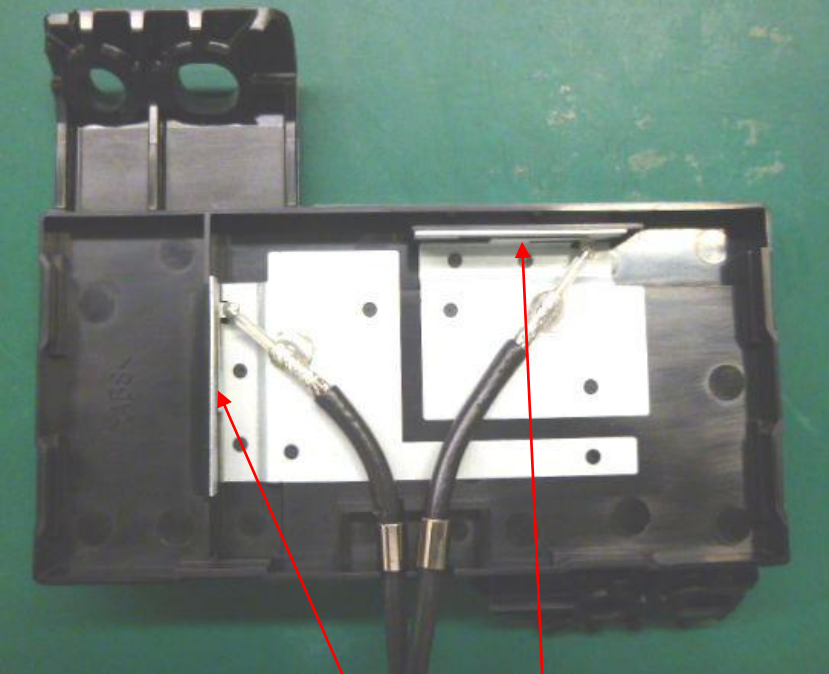

Bluetooth & WiFi antenna photo

Model: CA-AL8BX0AJ

RF0
(WiFi 2.4GHz, U-NII-1, U-NII-3)

RF1
(Bluetooth (BR/EDR), BLE, U-NII-1, U-NII-3)