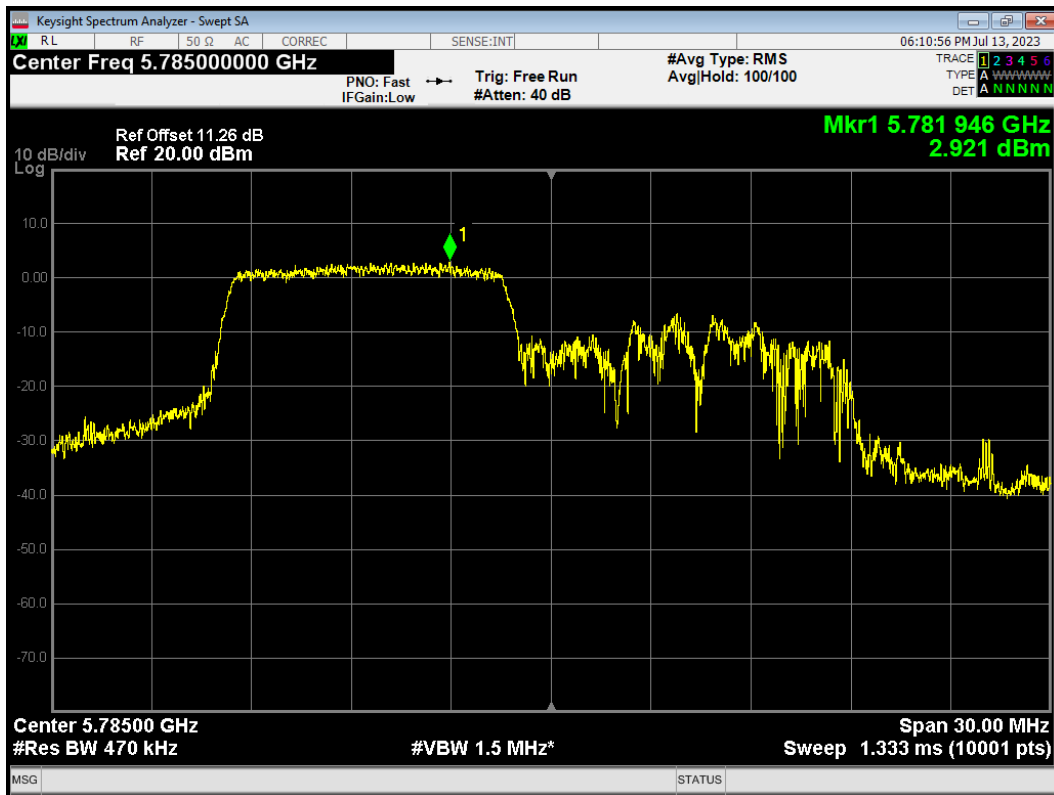

PSD 11ax(20M) RU106 IDX53 5785MHz