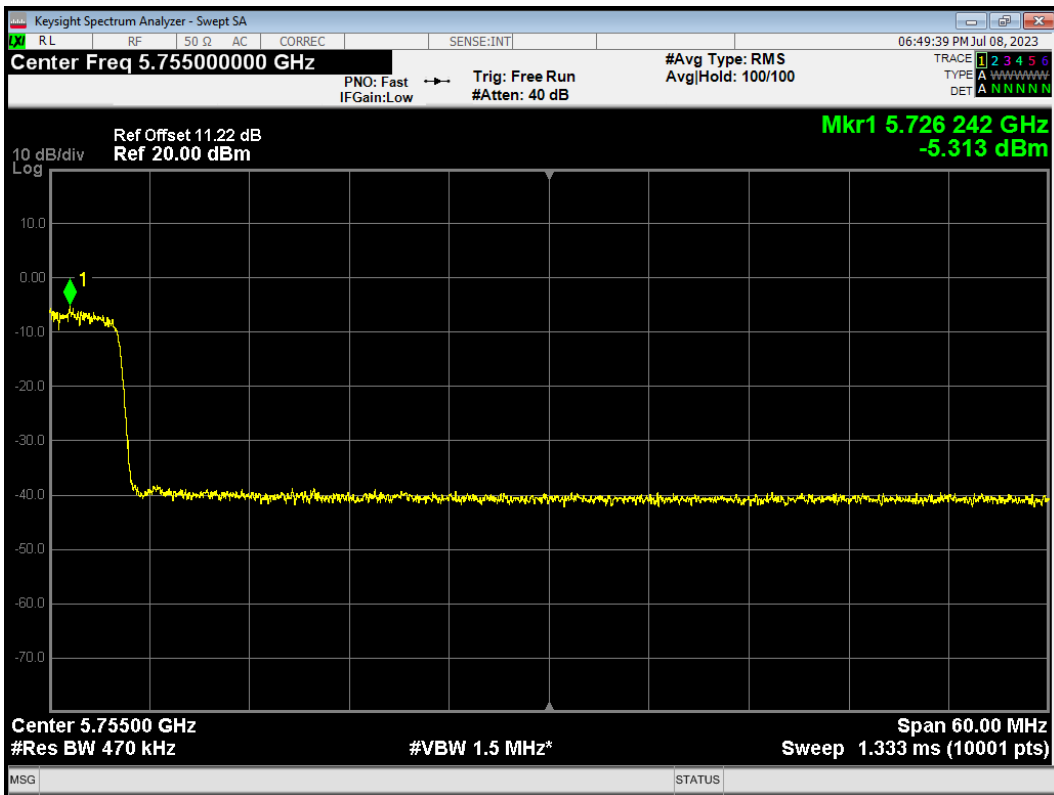

PSD 802.11ac(VHT80) 5690MHz

PSD 802.11ac(VHT80) 5775MHz

PSD 802.11ax(HE20) 5720MHz

PSD 802.11ax(HE20) 5745MHz

PSD 802.11ax(HE20) 5785MHz

PSD 802.11ax(HE20) 5825MHz

PSD 802.11ax(HE40) 5710MHz

PSD 802.11ax(HE40) 5755MHz