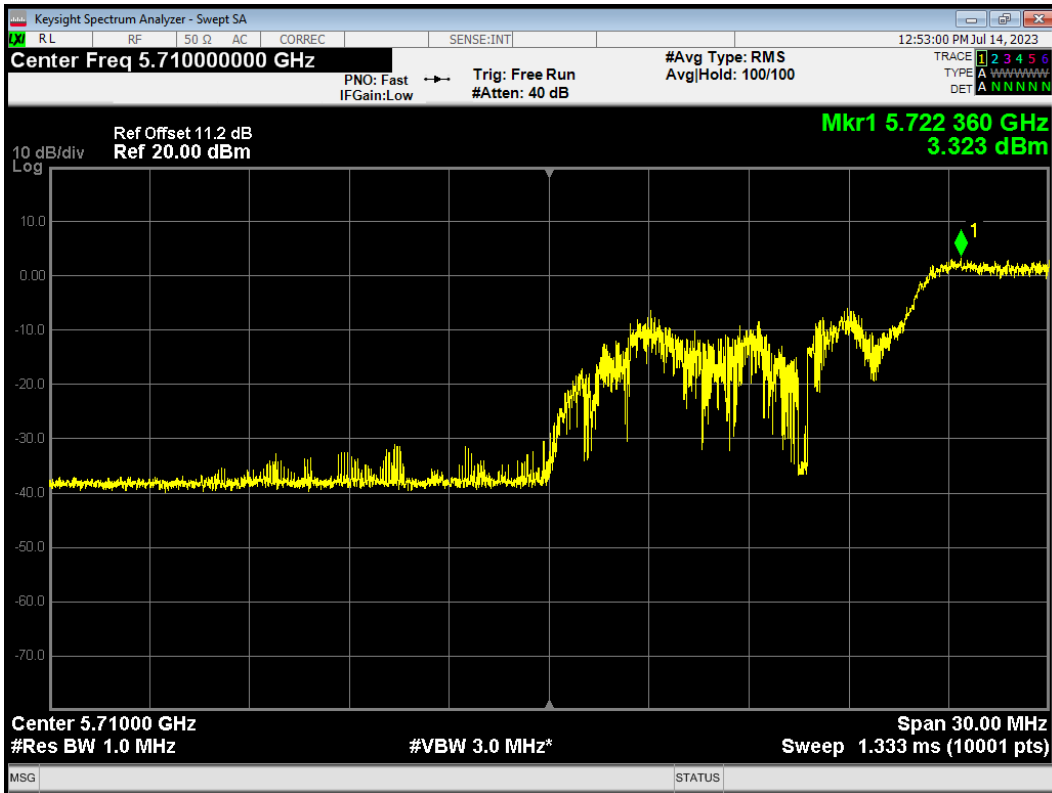

PSD 11ax(20M) RU52 IDX37 5260MHz

PSD 11ax(20M) RU52 IDX38 5300MHz

PSD 11ax(20M) RU52 IDX40 5320MHz

U-NII-2C

PSD 11ax(20M) RU106 IDX53 5500MHz

PSD 11ax(20M) RU106 IDX54 5700MHz

PSD 11ax(20M) RU106 IDX54 5720MHz

PSD 11ax(20M) RU26 IDX0 5500MHz

PSD 11ax(20M) RU26 IDX8 5700MHz

PSD 11ax(20M) RU52 IDX37 5500MHz

PSD 11ax(20M) RU52 IDX40 5700MHz

PSD 11ax(20M) RU106 IDX53 5600MHz

PSD 11ax(20M) RU26 IDX4 5600MHz

PSD 11ax(20M) RU52 IDX38 5600MHz