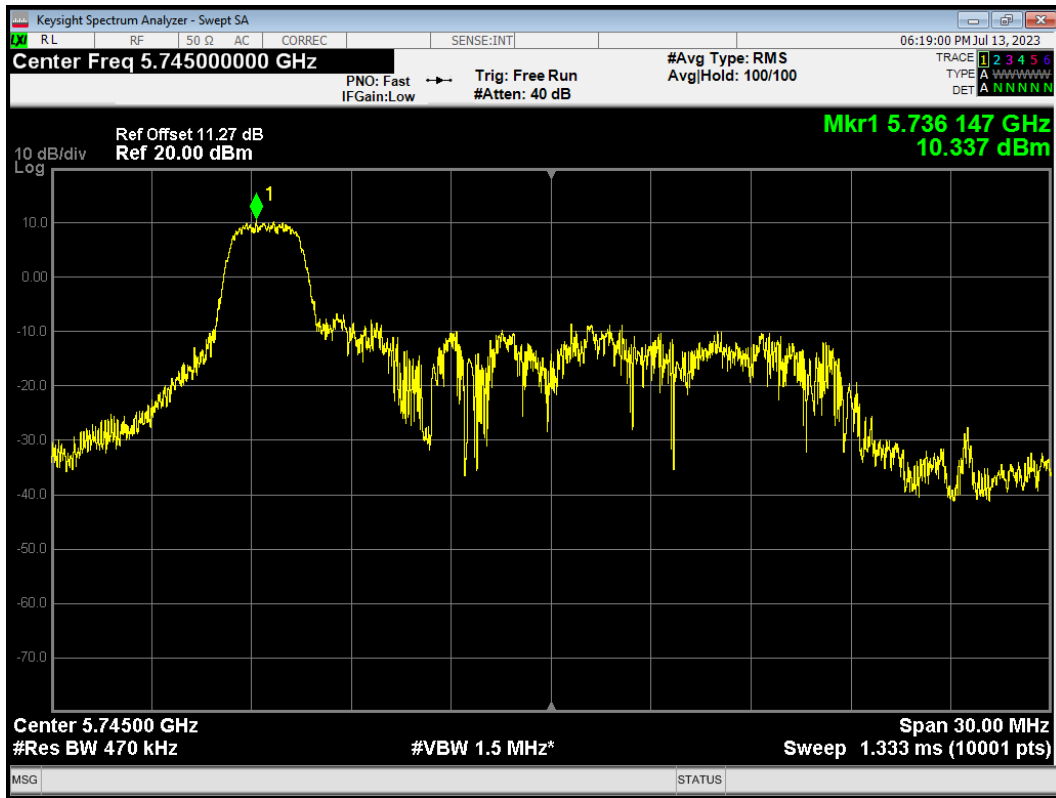

U-NII-3

PSD 11ax(20M) RU106 IDX53 5745MHz

PSD 11ax(20M) RU106 IDX53 5785MHz

PSD 11ax(20M) RU106 IDX54 5720MHz

PSD 11ax(20M) RU106 IDX54 5825MHz

PSD 11ax(20M) RU26 IDX0 5745MHz

PSD 11ax(20M) RU26 IDX4 5785MHz