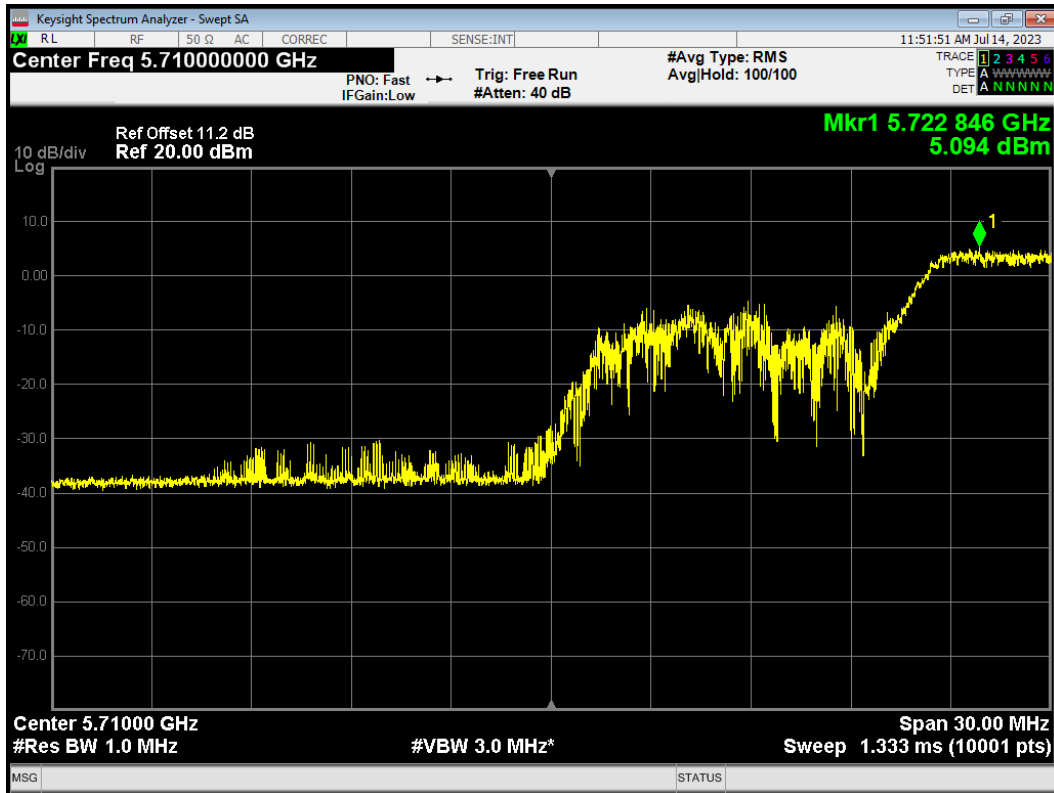

PSD 11ax(20M) RU52 IDX40 5320MHz

U-NII-2C

PSD 11ax(20M) RU106 IDX53 5500MHz

PSD 11ax(20M) RU106 IDX54 5700MHz

PSD 11ax(20M) RU106 IDX54 5720MHz

PSD 11ax(20M) RU26 IDX0 5500MHz

PSD 11ax(20M) RU26 IDX8 5700MHz