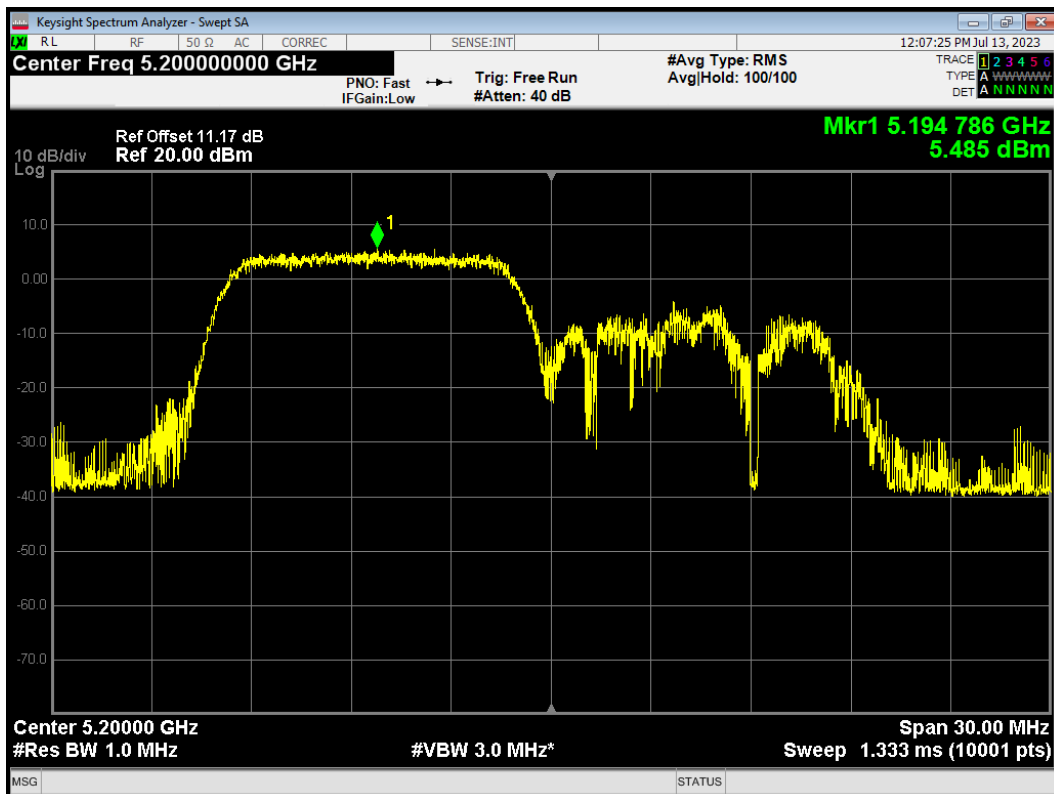

PSD 802.11n(HT40) 5755MHz

PSD 802.11n(HT40) 5795MHz

TB Mode
SISO Antenna 1
U-NII-1

PSD 11ax(20M) RU106 IDX53 5180MHz

PSD 11ax(20M) RU106 IDX53 5200MHz

PSD 11ax(20M) RU106 IDX54 5240MHz

PSD 11ax(20M) RU26 IDX0 5180MHz