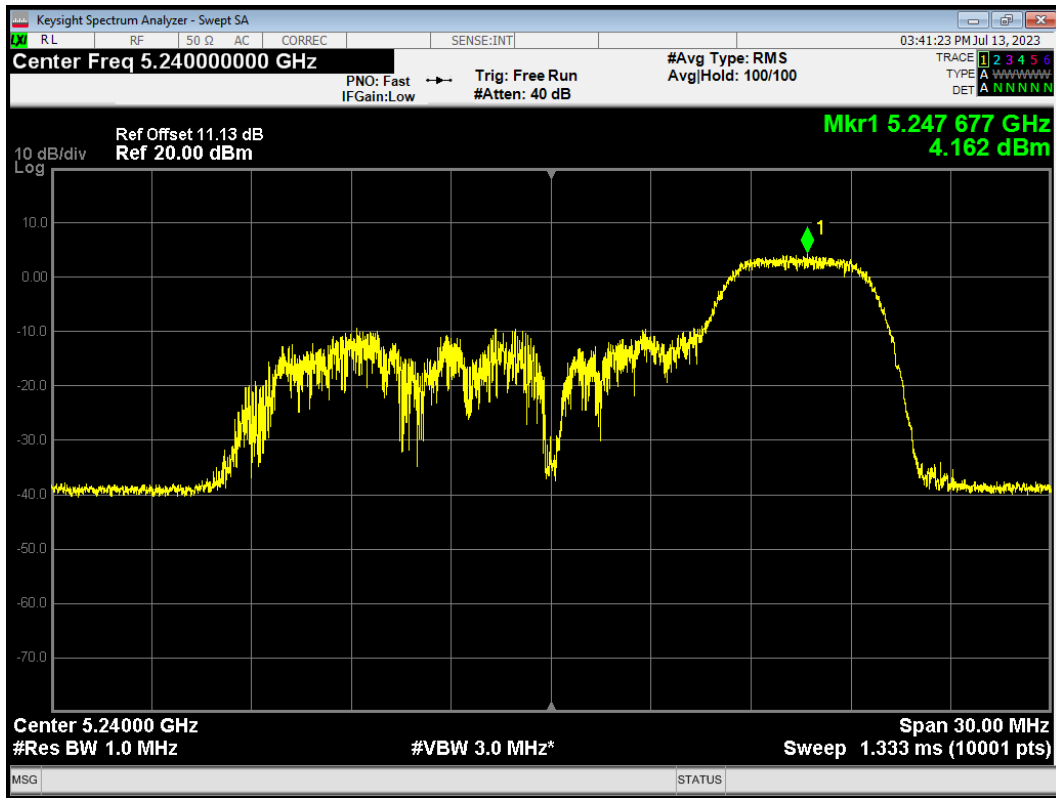

PSD 11ax(20M) RU106 IDX53 5180MHz

PSD 11ax(20M) RU106 IDX53 5200MHz

PSD 11ax(20M) RU106 IDX54 5240MHz

PSD 11ax(20M) RU26 IDX0 5180MHz

PSD 11ax(20M) RU26 IDX4 5200MHz

PSD 11ax(20M) RU26 IDX8 5240MHz

PSD 11ax(20M) RU52 IDX37 5180MHz

PSD 11ax(20M) RU52 IDX38 5200MHz

PSD 11ax(20M) RU52 IDX40 5240MHz

U-NII-2A

PSD 11ax(20M) RU106 IDX53 5260MHz

PSD 11ax(20M) RU106 IDX53 5300MHz

PSD 11ax(20M) RU106 IDX54 5320MHz

PSD 11ax(20M) RU26 IDX0 5260MHz