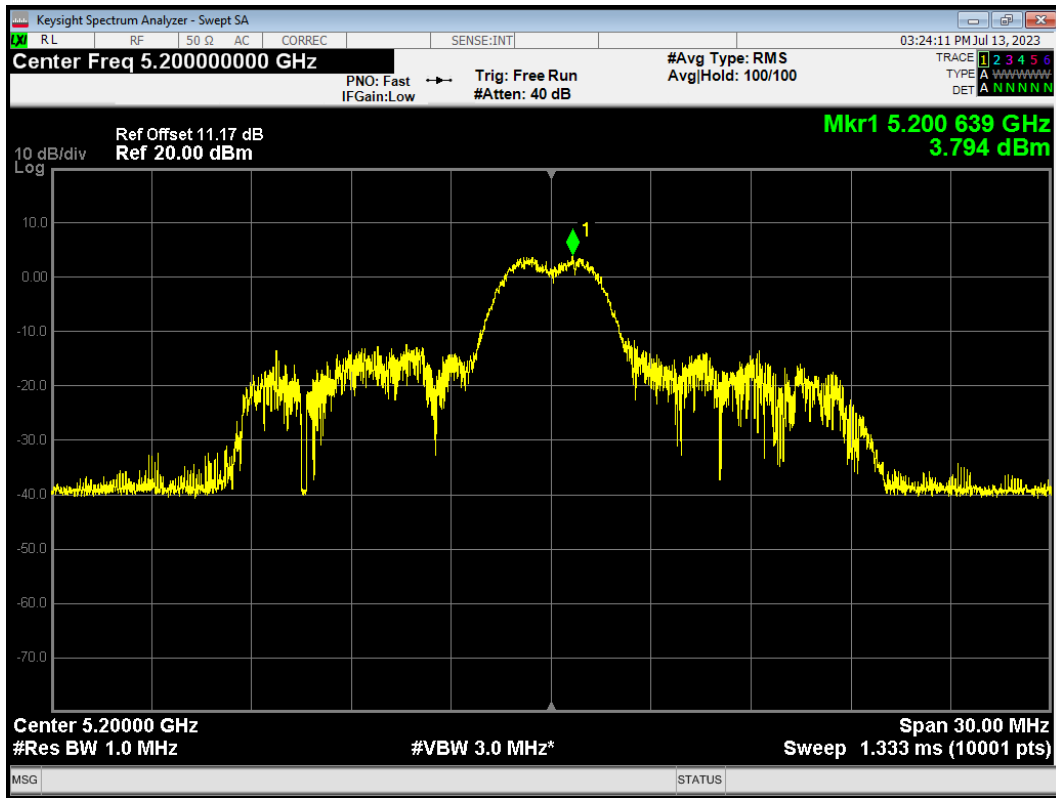

PSD 11ax(20M) RU26 IDX4 5200MHz