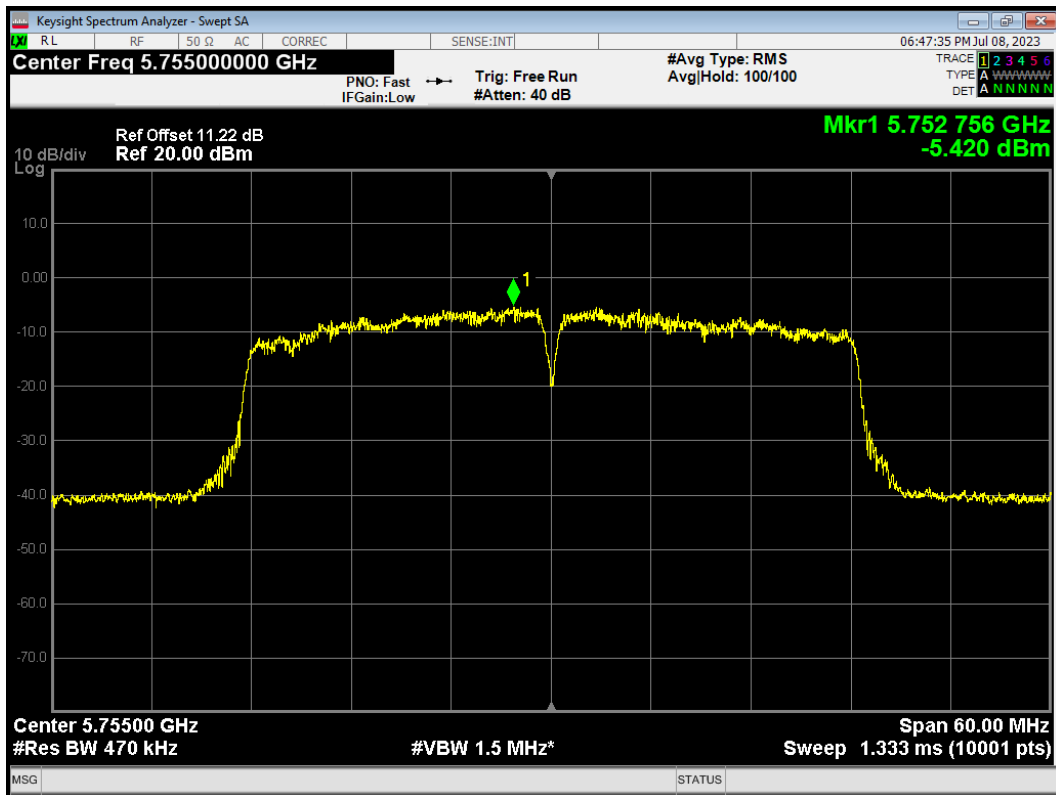

PSD 802.11a 5825MHz

PSD 802.11ac(VHT20) 5720MHz

PSD 802.11ac(VHT20) 5745MHz

PSD 802.11ac(VHT20) 5785MHz

PSD 802.11ac(VHT20) 5825MHz

PSD 802.11ac(VHT40) 5710MHz

PSD 802.11ac(VHT40) 5755MHz

PSD 802.11ac(VHT40) 5795MHz

PSD 802.11ac(VHT80) 5690MHz

PSD 802.11ac(VHT80) 5775MHz

PSD 802.11ax(HE20) 5720MHz

PSD 802.11ax(HE20) 5745MHz

PSD 802.11ax(HE20) 5785MHz

PSD 802.11ax(HE20) 5825MHz

PSD 802.11ax(HE40) 5710MHz

PSD 802.11ax(HE40) 5755MHz