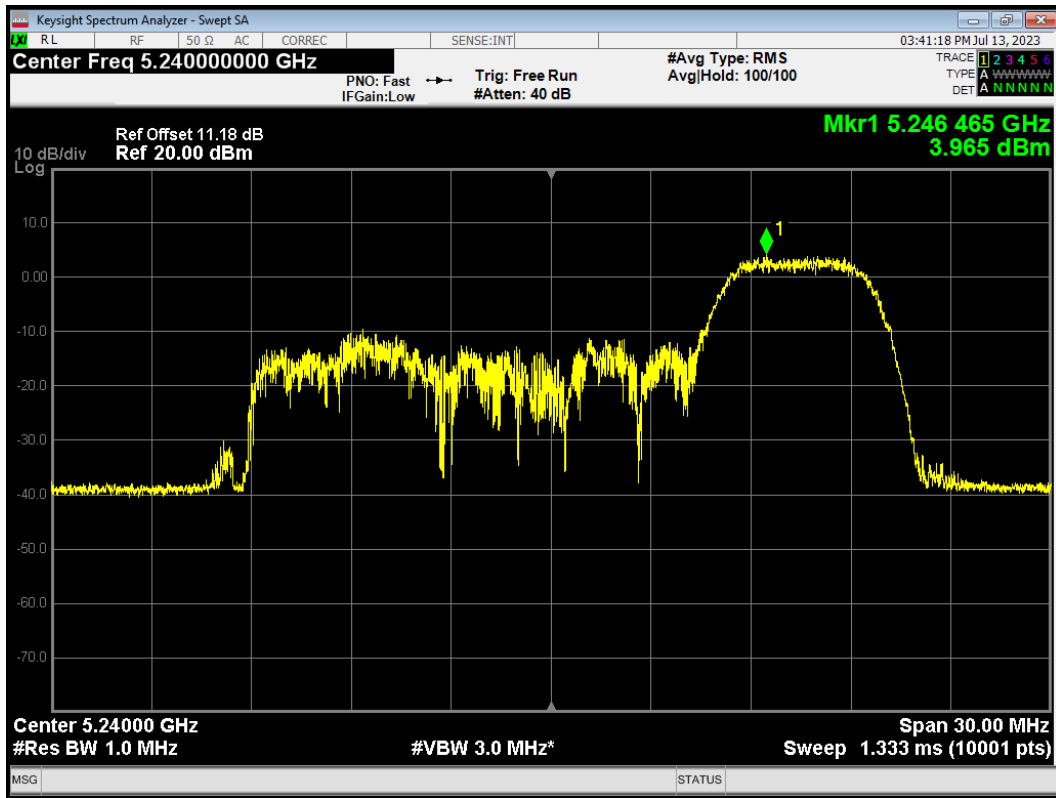

PSD 11ax(20M) RU106 IDX54 5240MHz

PSD 11ax(20M) RU26 IDX0 5180MHz

PSD 11ax(20M) RU26 IDX4 5200MHz

PSD 11ax(20M) RU26 IDX8 5240MHz

PSD 11ax(20M) RU52 IDX37 5180MHz

PSD 11ax(20M) RU52 IDX38 5200MHz

PSD 11ax(20M) RU52 IDX40 5240MHz