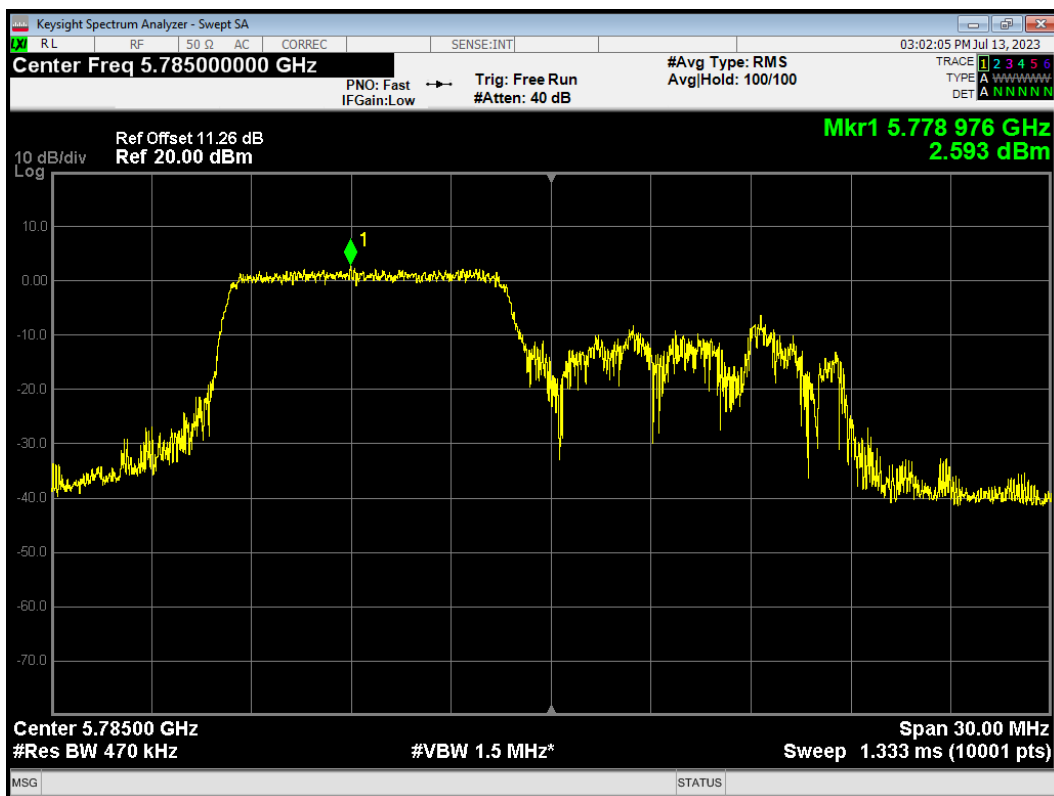

PSD 11ax(20M) RU52 IDX40 5700MHz

PSD 11ax(20M) RU106 IDX53 5600MHz

PSD 11ax(20M) RU26 IDX4 5600MHz

PSD 11ax(20M) RU52 IDX38 5600MHz

U-NII-3

PSD 11ax(20M) RU106 IDX53 5745MHz

PSD 11ax(20M) RU106 IDX53 5785MHz