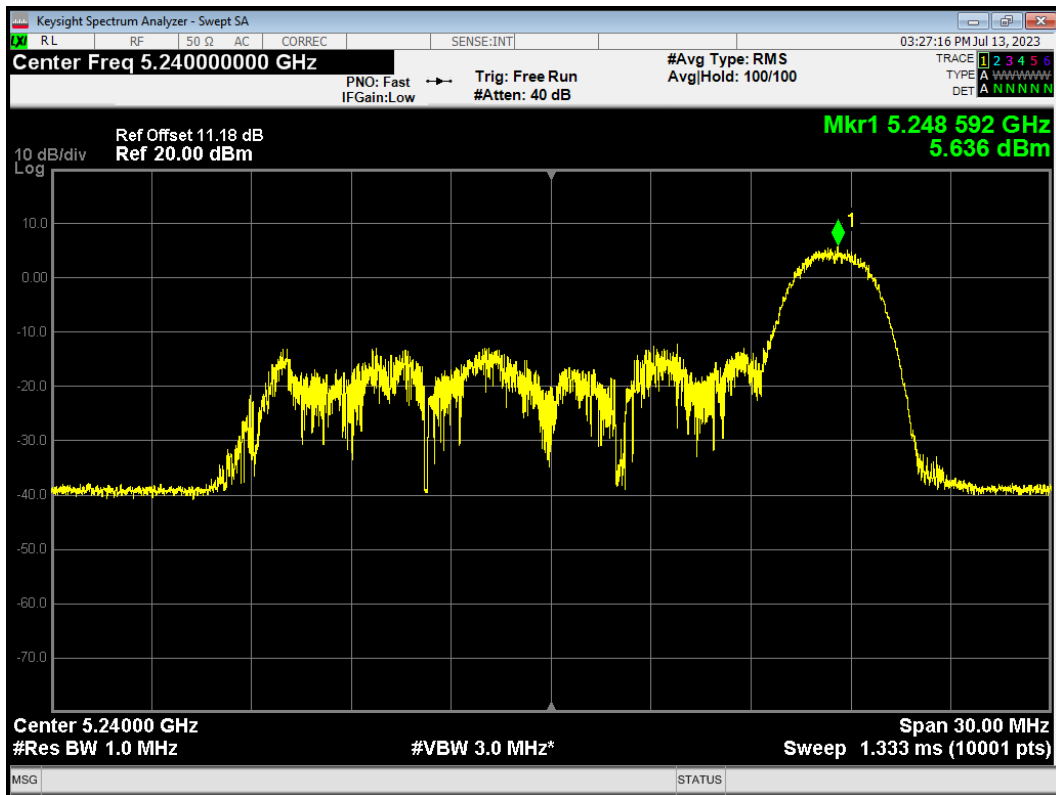

PSD 11ax(20M) RU106 IDX54 5240MHz

PSD 11ax(20M) RU26 IDX0 5180MHz

PSD 11ax(20M) RU26 IDX4 5200MHz

PSD 11ax(20M) RU26 IDX8 5240MHz

PSD 11ax(20M) RU52 IDX37 5180MHz

PSD 11ax(20M) RU52 IDX38 5200MHz

PSD 11ax(20M) RU52 IDX40 5240MHz