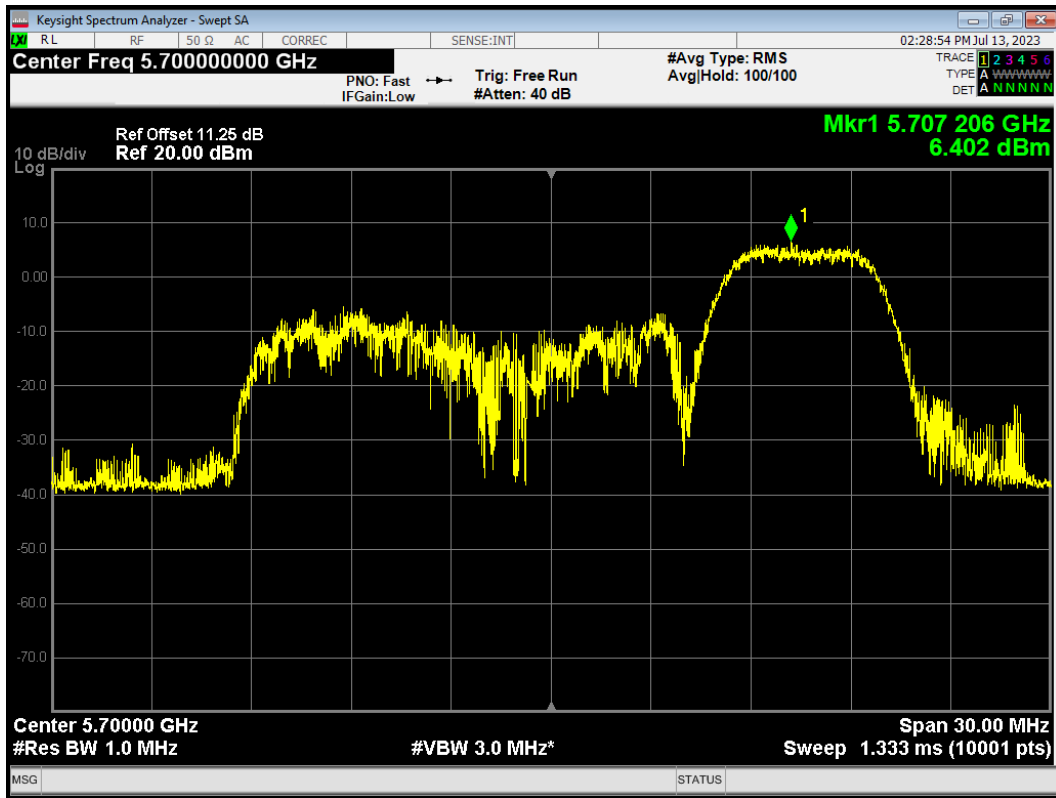

PSD 11ax(20M) RU52 IDX40 5700MHz