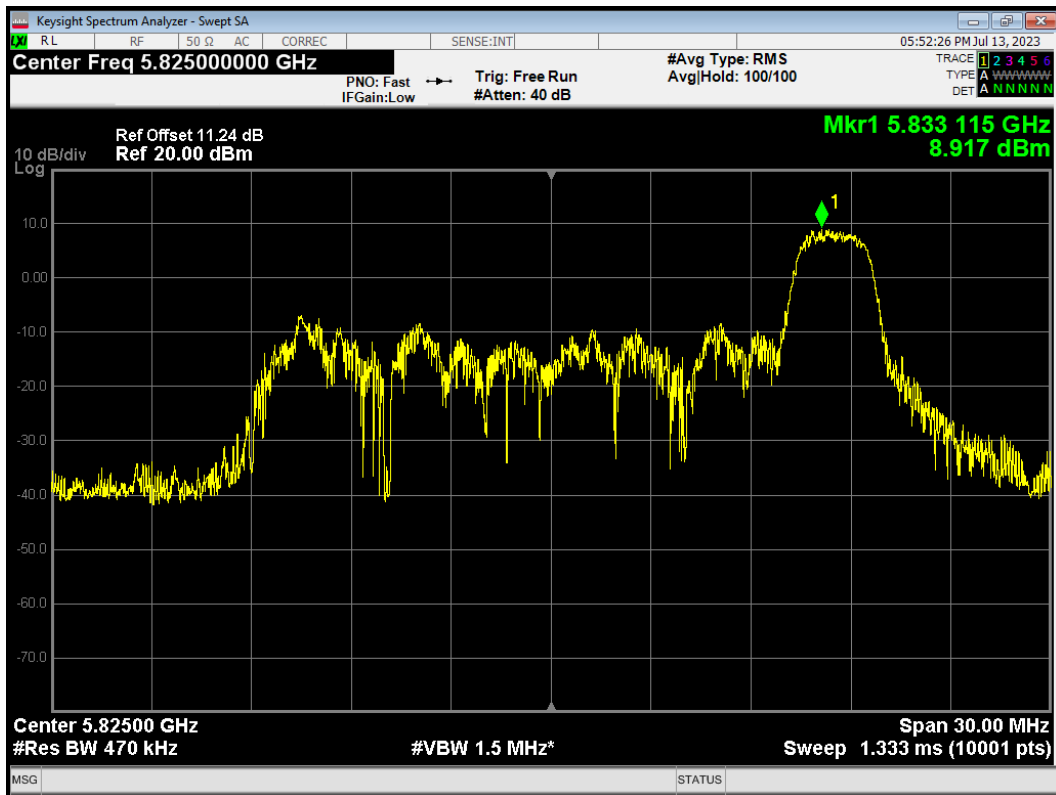

PSD 11ax(20M) RU26 IDX8 5825MHz