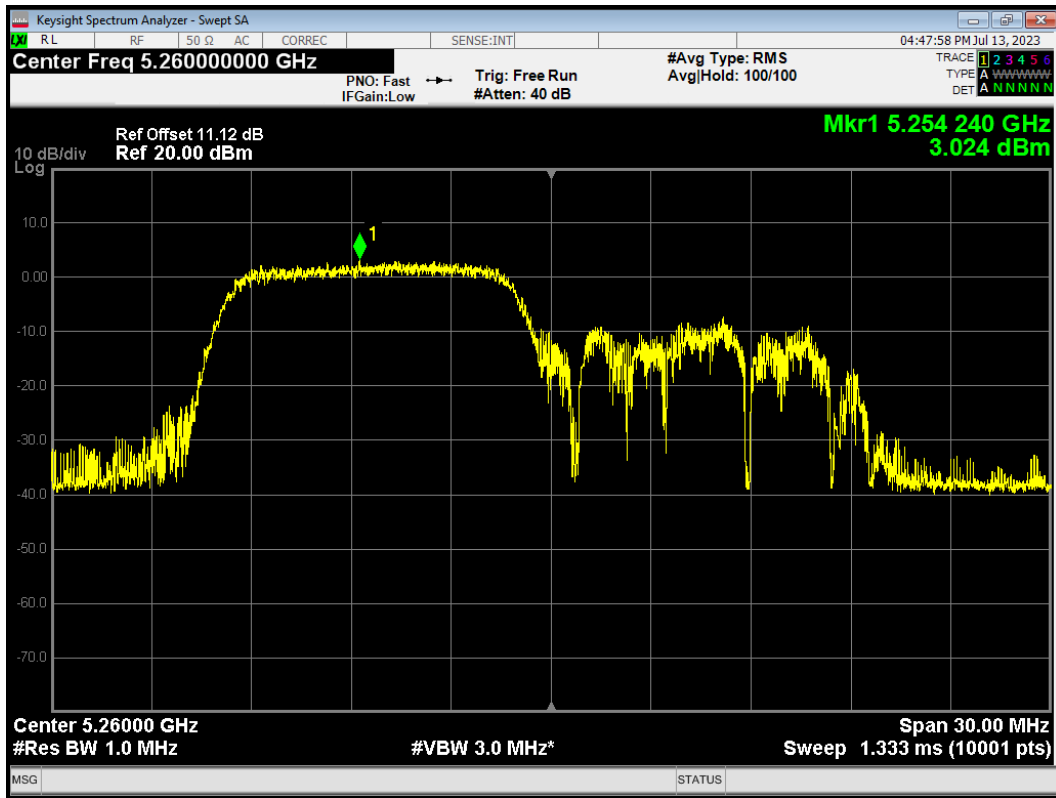

PSD 11ax(20M) RU52 IDX38 5200MHz

PSD 11ax(20M) RU52 IDX40 5240MHz

U-NII-2A

PSD 11ax(20M) RU106 IDX53 5260MHz

PSD 11ax(20M) RU106 IDX53 5300MHz

PSD 11ax(20M) RU106 IDX54 5320MHz

PSD 11ax(20M) RU26 IDX0 5260MHz

PSD 11ax(20M) RU26 IDX4 5300MHz

PSD 11ax(20M) RU26 IDX8 5320MHz

PSD 11ax(20M) RU52 IDX37 5260MHz

PSD 11ax(20M) RU52 IDX38 5300MHz

PSD 11ax(20M) RU52 IDX40 5320MHz

U-NII-2C

PSD 11ax(20M) RU106 IDX53 5500MHz

PSD 11ax(20M) RU106 IDX54 5700MHz