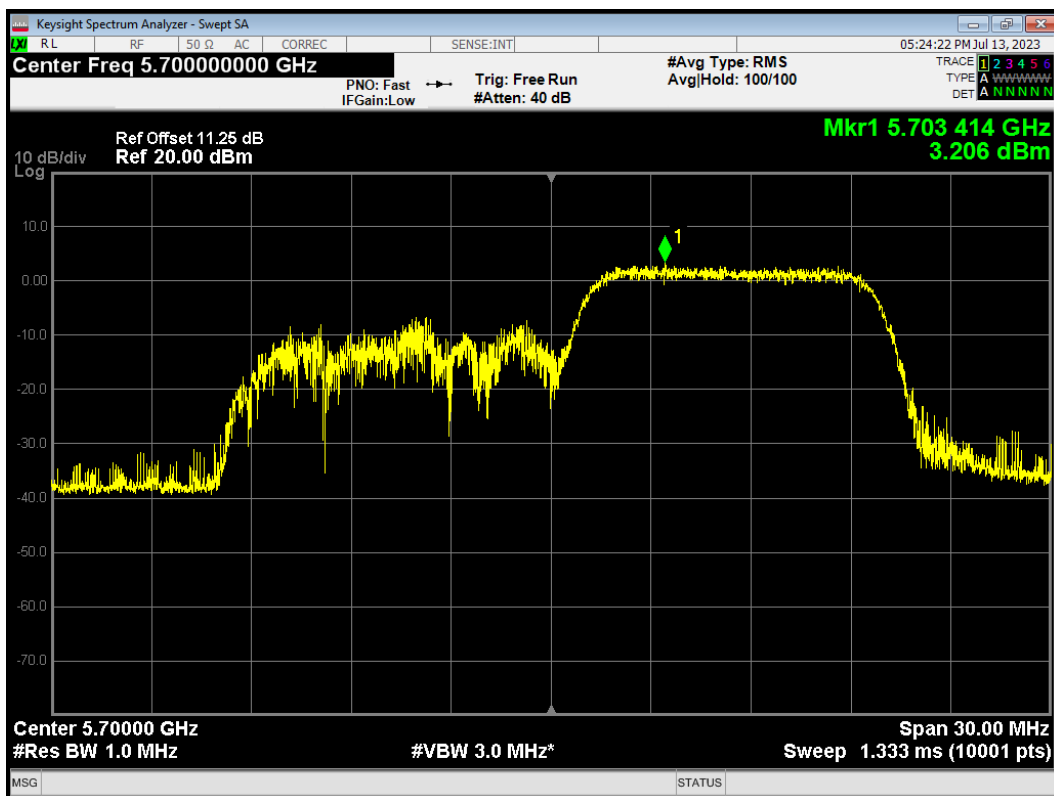

PSD 11ax(20M) RU52 IDX37 5260MHz

PSD 11ax(20M) RU52 IDX38 5300MHz

PSD 11ax(20M) RU52 IDX40 5320MHz

U-NII-2C

PSD 11ax(20M) RU106 IDX53 5500MHz

PSD 11ax(20M) RU106 IDX54 5700MHz

PSD 11ax(20M) RU106 IDX54 5720MHz

PSD 11ax(20M) RU26 IDX0 5500MHz

PSD 11ax(20M) RU26 IDX8 5700MHz

PSD 11ax(20M) RU52 IDX37 5500MHz

PSD 11ax(20M) RU52 IDX40 5700MHz

PSD 11ax(20M) RU106 IDX53 5600MHz

PSD 11ax(20M) RU26 IDX4 5600MHz

PSD 11ax(20M) RU52 IDX38 5600MHz