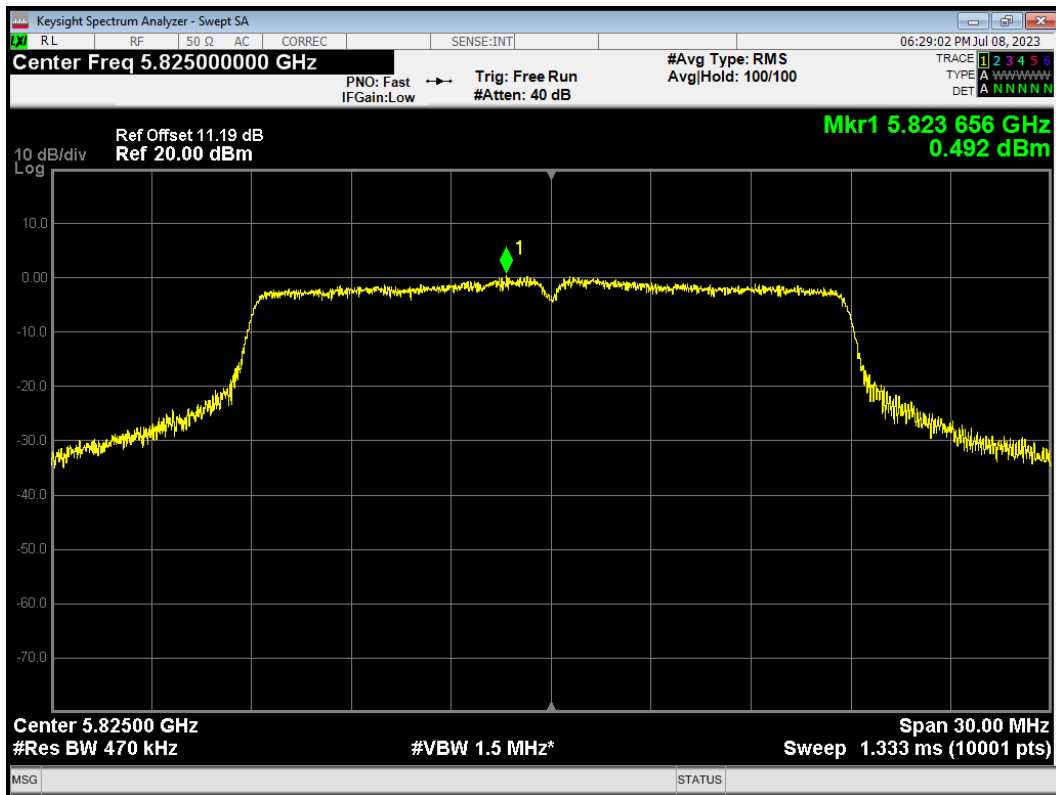

PSD 802.11ax(HE40) 5795MHz

PSD 802.11ax(HE80) 5690MHz

PSD 802.11ax(HE80) 5775MHz

PSD 802.11n(HT20) 5720MHz

PSD 802.11n(HT20) 5745MHz

PSD 802.11n(HT20) 5785MHz

PSD 802.11n(HT20) 5825MHz

PSD 802.11n(HT40) 5710MHz