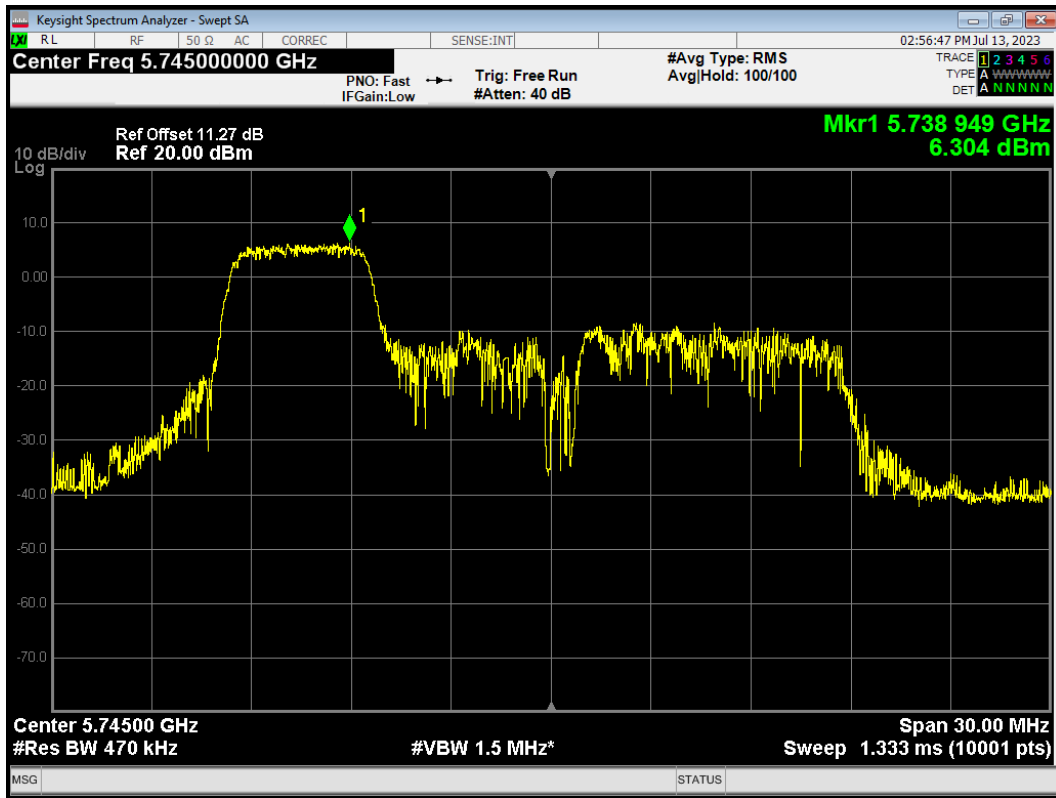

PSD 11ax(20M) RU106 IDX54 5720MHz

PSD 11ax(20M) RU106 IDX54 5825MHz

PSD 11ax(20M) RU26 IDX0 5745MHz

PSD 11ax(20M) RU26 IDX4 5785MHz

PSD 11ax(20M) RU26 IDX8 5720MHz

PSD 11ax(20M) RU26 IDX8 5825MHz

PSD 11ax(20M) RU52 IDX37 5745MHz