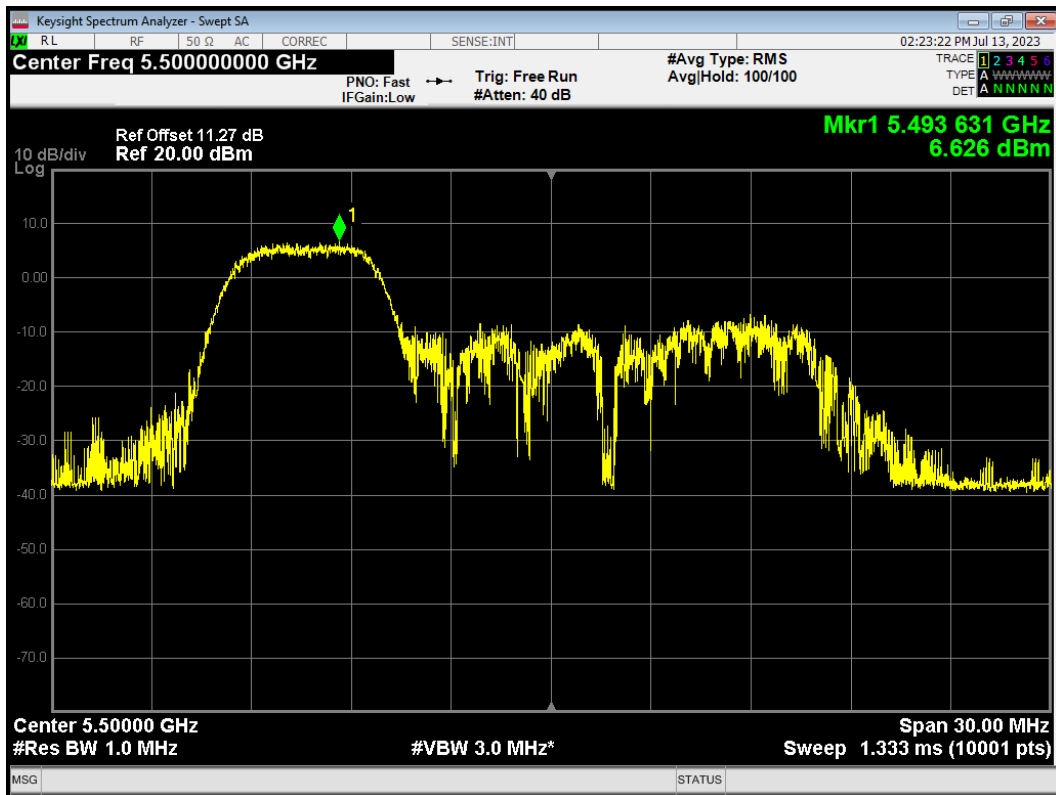

U-NII-2C

PSD 11ax(20M) RU106 IDX53 5500MHz

PSD 11ax(20M) RU106 IDX54 5700MHz

PSD 11ax(20M) RU106 IDX54 5720MHz

PSD 11ax(20M) RU26 IDX0 5500MHz

PSD 11ax(20M) RU26 IDX8 5700MHz

PSD 11ax(20M) RU52 IDX37 5500MHz