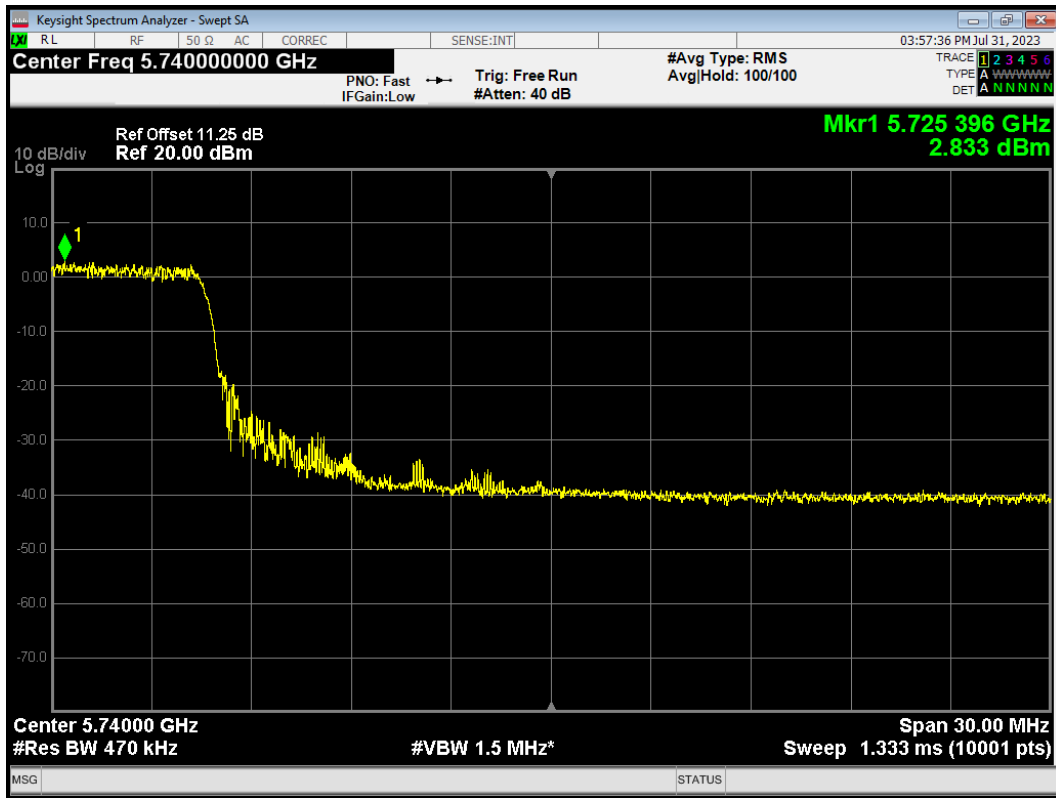

PSD 11ax(20M) RU106 IDX54 5720MHz