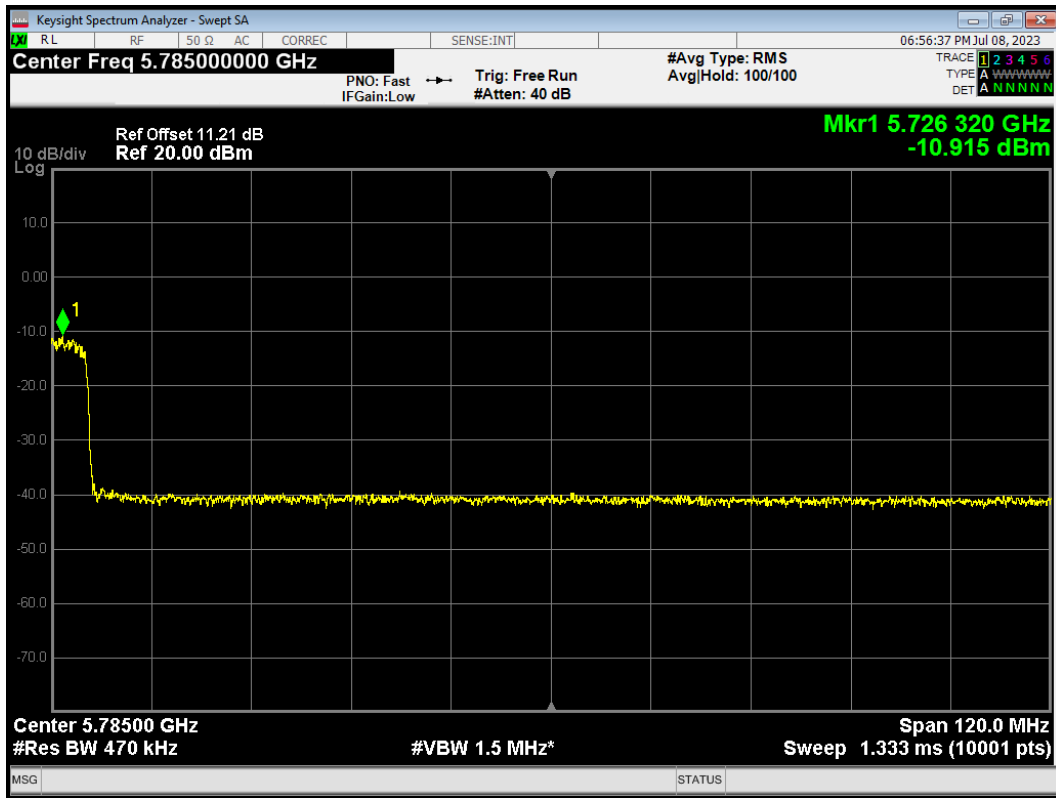

PSD 802.11ac(VHT80) 5690MHz

PSD 802.11ac(VHT80) 5775MHz

PSD 802.11ax(HE20) 5720MHz

PSD 802.11ax(HE20) 5745MHz

PSD 802.11ax(HE20) 5785MHz

PSD 802.11ax(HE20) 5825MHz

PSD 802.11ax(HE40) 5710MHz

PSD 802.11ax(HE40) 5755MHz

PSD 802.11ax(HE40) 5795MHz

PSD 802.11ax(HE80) 5690MHz

PSD 802.11ax(HE80) 5775MHz

PSD 802.11n(HT20) 5720MHz

PSD 802.11n(HT20) 5745MHz

PSD 802.11n(HT20) 5785MHz

PSD 802.11n(HT20) 5825MHz

PSD 802.11n(HT40) 5710MHz