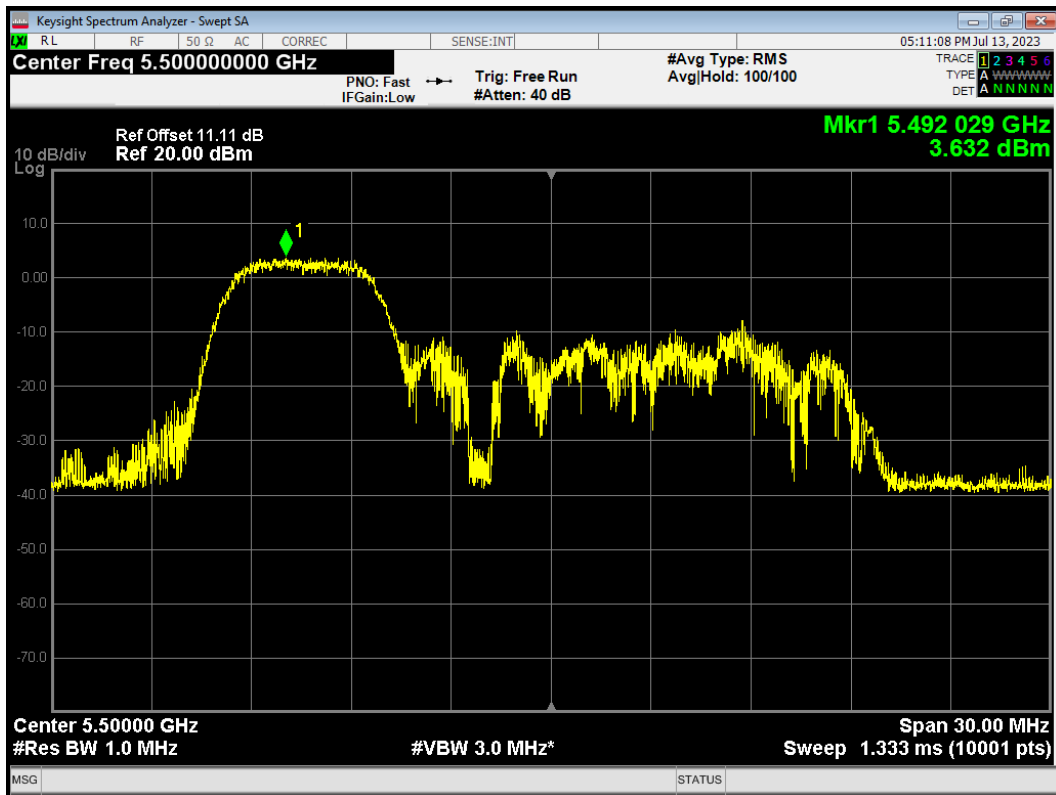

PSD 11ax(20M) RU26 IDX4 5300MHz

PSD 11ax(20M) RU26 IDX8 5320MHz

PSD 11ax(20M) RU52 IDX37 5260MHz

PSD 11ax(20M) RU52 IDX38 5300MHz

PSD 11ax(20M) RU52 IDX40 5320MHz

U-NII-2C

PSD 11ax(20M) RU106 IDX53 5500MHz

PSD 11ax(20M) RU106 IDX54 5700MHz

PSD 11ax(20M) RU106 IDX54 5720MHz

PSD 11ax(20M) RU26 IDX0 5500MHz

PSD 11ax(20M) RU26 IDX8 5700MHz

PSD 11ax(20M) RU52 IDX37 5500MHz

PSD 11ax(20M) RU52 IDX40 5700MHz

PSD 11ax(20M) RU106 IDX53 5600MHz

PSD 11ax(20M) RU26 IDX4 5600MHz

PSD 11ax(20M) RU52 IDX38 5600MHz