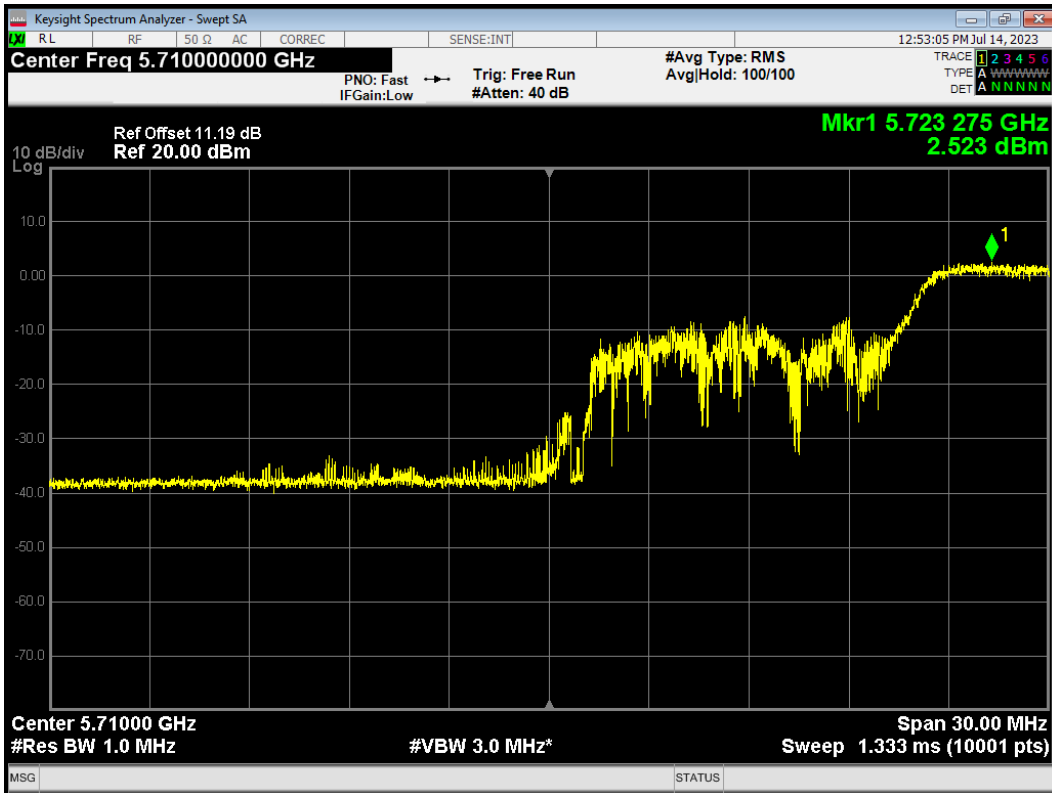

PSD 11ax(20M) RU26 IDX4 5300MHz

PSD 11ax(20M) RU26 IDX8 5320MHz

PSD 11ax(20M) RU52 IDX37 5260MHz

PSD 11ax(20M) RU52 IDX38 5300MHz

PSD 11ax(20M) RU52 IDX40 5320MHz

U-NII-2C

PSD 11ax(20M) RU106 IDX53 5500MHz

PSD 11ax(20M) RU106 IDX54 5700MHz

PSD 11ax(20M) RU106 IDX54 5720MHz

PSD 11ax(20M) RU26 IDX0 5500MHz

PSD 11ax(20M) RU26 IDX8 5700MHz

PSD 11ax(20M) RU52 IDX37 5500MHz

PSD 11ax(20M) RU52 IDX40 5700MHz

PSD 11ax(20M) RU106 IDX53 5600MHz

PSD 11ax(20M) RU26 IDX4 5600MHz