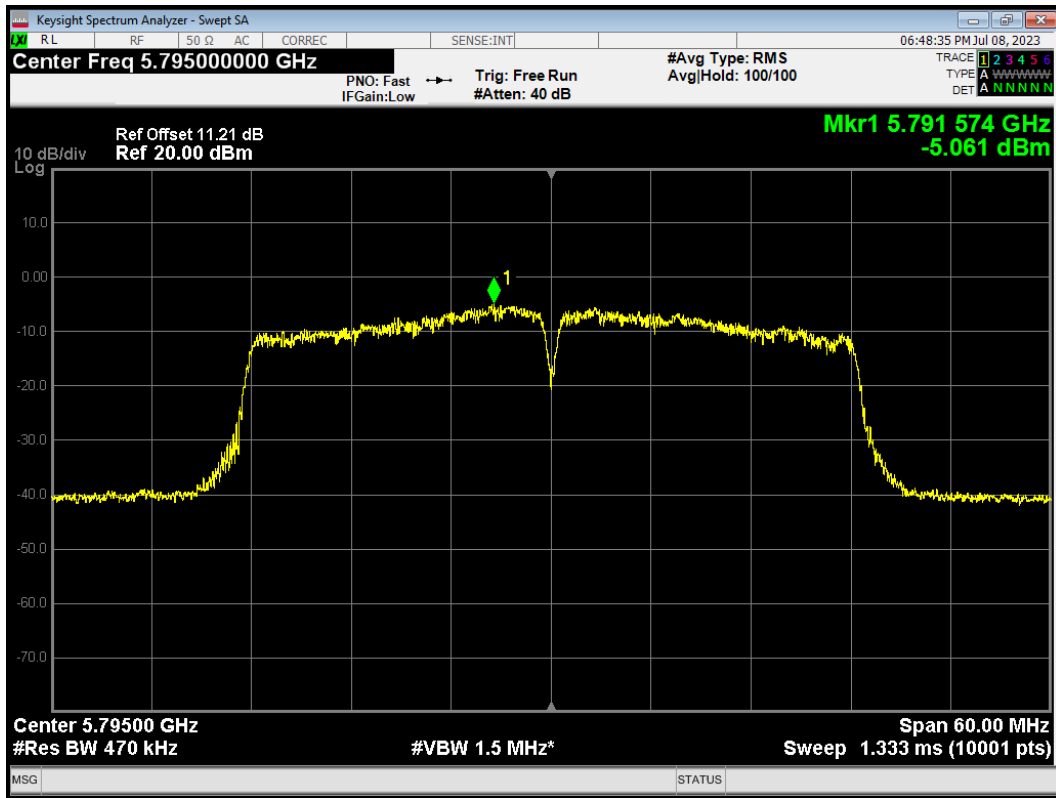

PSD 802.11a 5825MHz

PSD 802.11ac(VHT20) 5720MHz

PSD 802.11ac(VHT20) 5745MHz

PSD 802.11ac(VHT20) 5785MHz

PSD 802.11ac(VHT20) 5825MHz

PSD 802.11ac(VHT40) 5710MHz

PSD 802.11ac(VHT40) 5755MHz

PSD 802.11ac(VHT40) 5795MHz

PSD 802.11ac(VHT80) 5690MHz

PSD 802.11ac(VHT80) 5775MHz

PSD 802.11ax(HE20) 5720MHz

PSD 802.11ax(HE20) 5745MHz

PSD 802.11ax(HE20) 5785MHz

PSD 802.11ax(HE20) 5825MHz

PSD 802.11ax(HE40) 5710MHz

PSD 802.11ax(HE40) 5755MHz