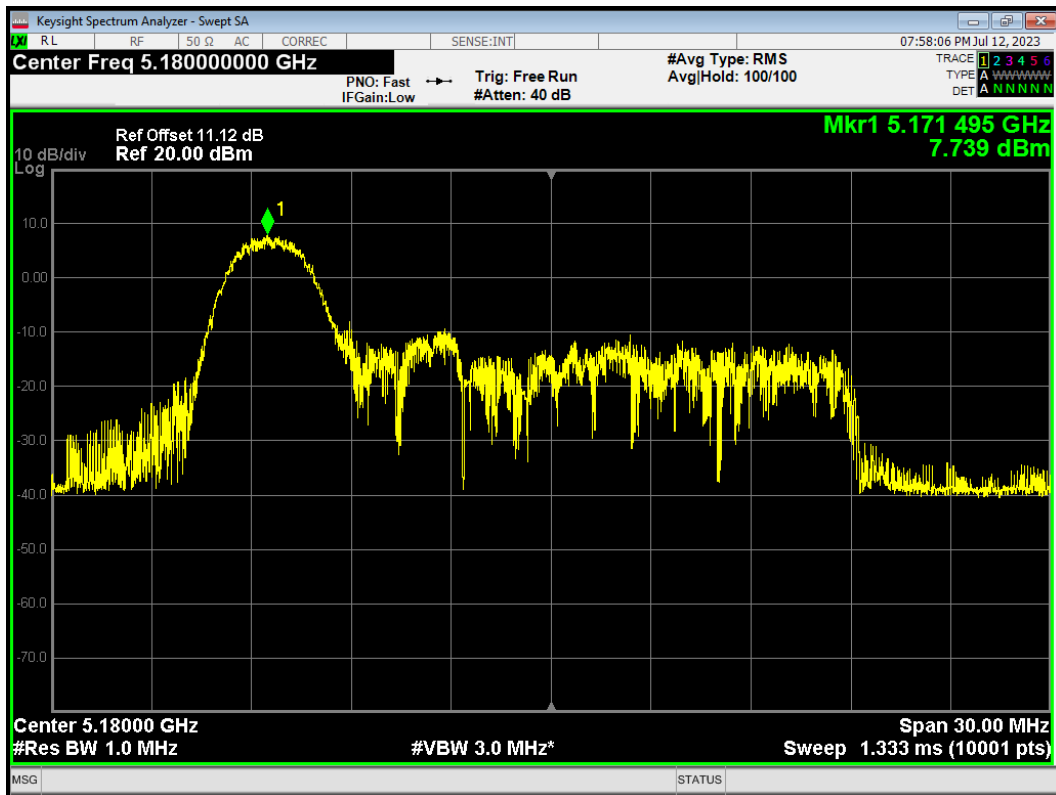

PSD 11ax(20M) RU26 IDX0 5180MHz