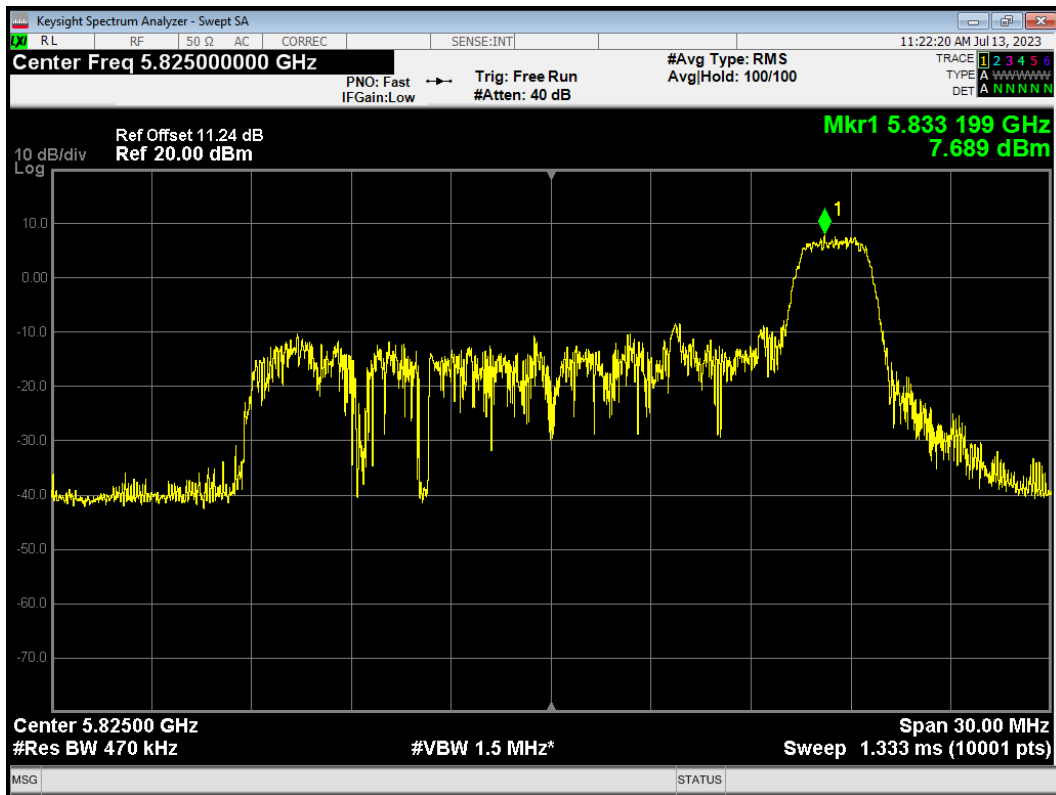

PSD 11ax(20M) RU106 IDX53 5785MHz

PSD 11ax(20M) RU106 IDX54 5720MHz

PSD 11ax(20M) RU106 IDX54 5825MHz

PSD 11ax(20M) RU26 IDX0 5745MHz

PSD 11ax(20M) RU26 IDX4 5785MHz

PSD 11ax(20M) RU26 IDX8 5720MHz

PSD 11ax(20M) RU26 IDX8 5825MHz