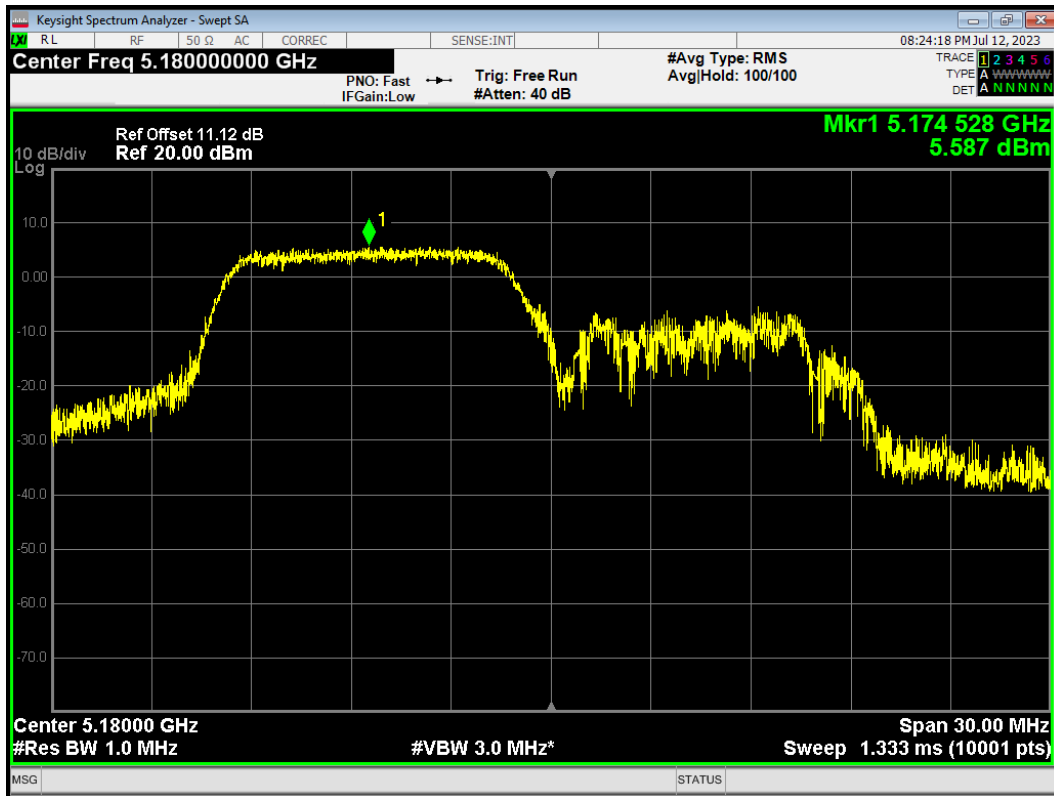

PSD 11ax(20M) RU52 IDX38 5785MHz

PSD 11ax(20M) RU52 IDX40 5720MHz

PSD 11ax(20M) RU52 IDX40 5825MHz

SISO Antenna 2

U-NII-1

PSD 11ax(20M) RU106 IDX53 5180MHz

PSD 11ax(20M) RU106 IDX53 5200MHz

PSD 11ax(20M) RU106 IDX54 5240MHz