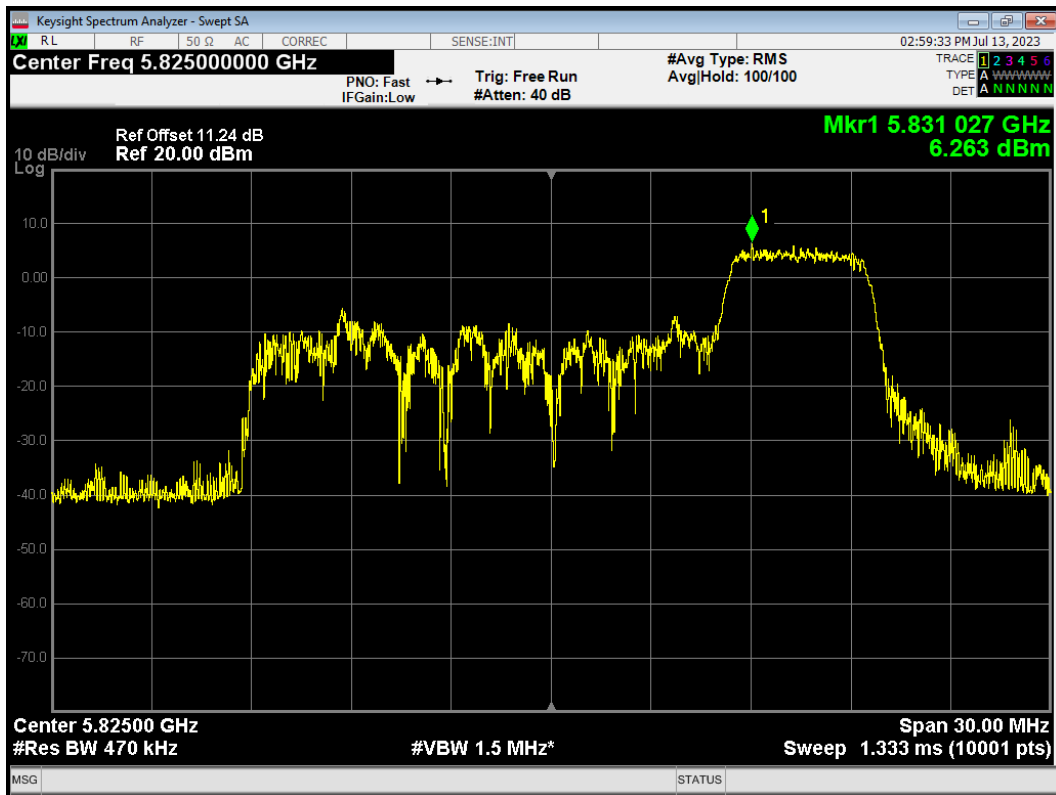

PSD 11ax(20M) RU52 IDX40 5825MHz