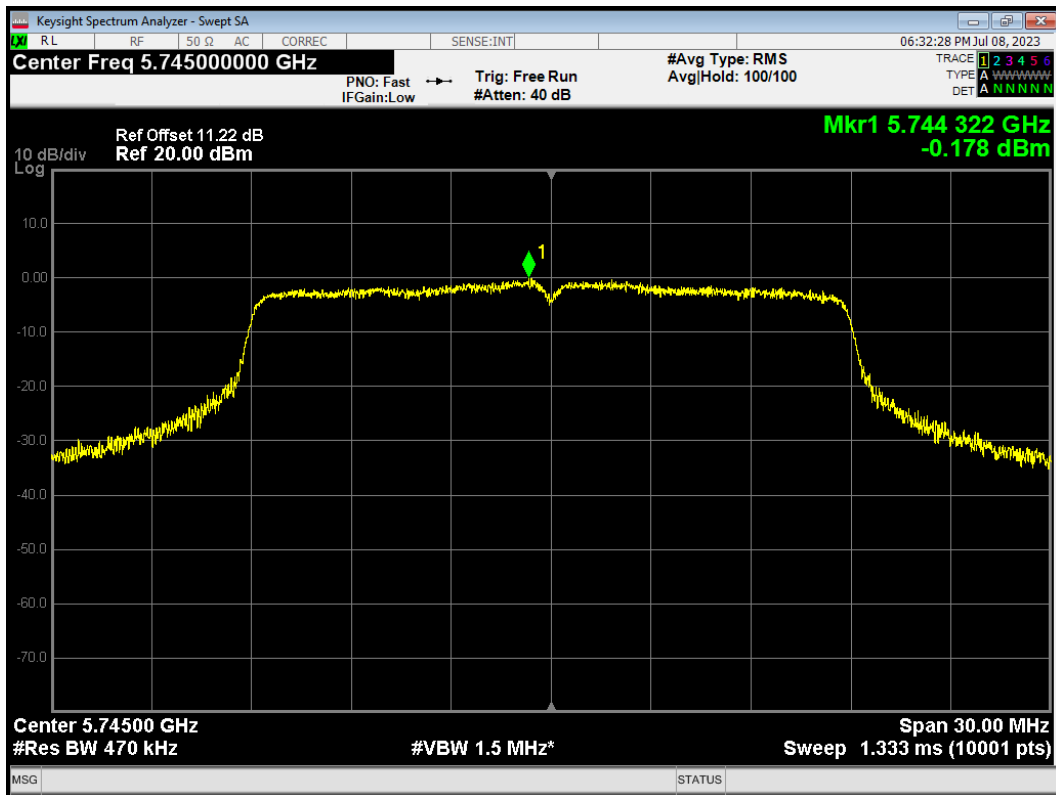

PSD 802.11ax(HE40) 5590MHz

PSD 802.11ax(HE80) 5610MHz

PSD 802.11n(HT20) 5600MHz

PSD 802.11n(HT40) 5590MHz

U-NII-3

PSD 802.11a 5720MHz

PSD 802.11a 5745MHz

PSD 802.11a 5785MHz

PSD 802.11a 5825MHz

PSD 802.11ac(VHT20) 5720MHz

PSD 802.11ac(VHT20) 5745MHz

PSD 802.11ac(VHT20) 5785MHz

PSD 802.11ac(VHT20) 5825MHz

PSD 802.11ac(VHT40) 5710MHz

PSD 802.11ac(VHT40) 5755MHz

PSD 802.11ac(VHT40) 5795MHz