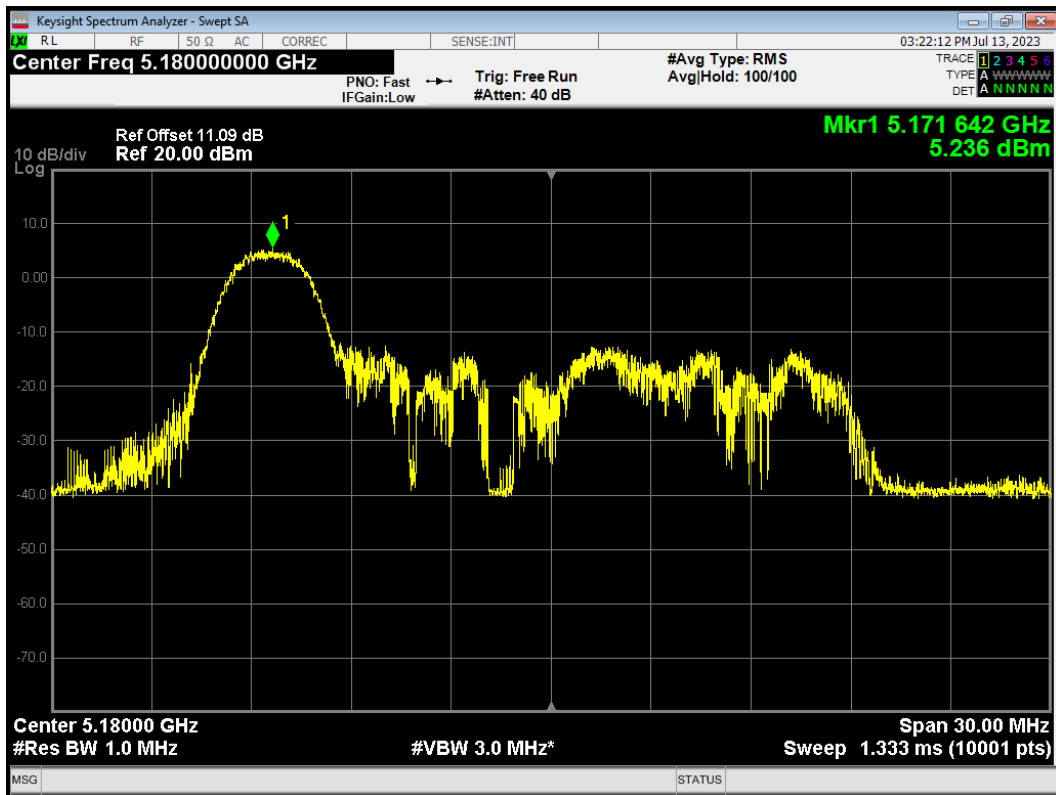

PSD 11ax(20M) RU106 IDX53 5180MHz

PSD 11ax(20M) RU106 IDX53 5200MHz

PSD 11ax(20M) RU106 IDX54 5240MHz

PSD 11ax(20M) RU26 IDX0 5180MHz

PSD 11ax(20M) RU26 IDX4 5200MHz

PSD 11ax(20M) RU26 IDX8 5240MHz

PSD 11ax(20M) RU52 IDX37 5180MHz

PSD 11ax(20M) RU52 IDX38 5200MHz

PSD 11ax(20M) RU52 IDX40 5240MHz

U-NII-2A

PSD 11ax(20M) RU106 IDX53 5260MHz

PSD 11ax(20M) RU106 IDX53 5300MHz

PSD 11ax(20M) RU106 IDX54 5320MHz

PSD 11ax(20M) RU26 IDX0 5260MHz