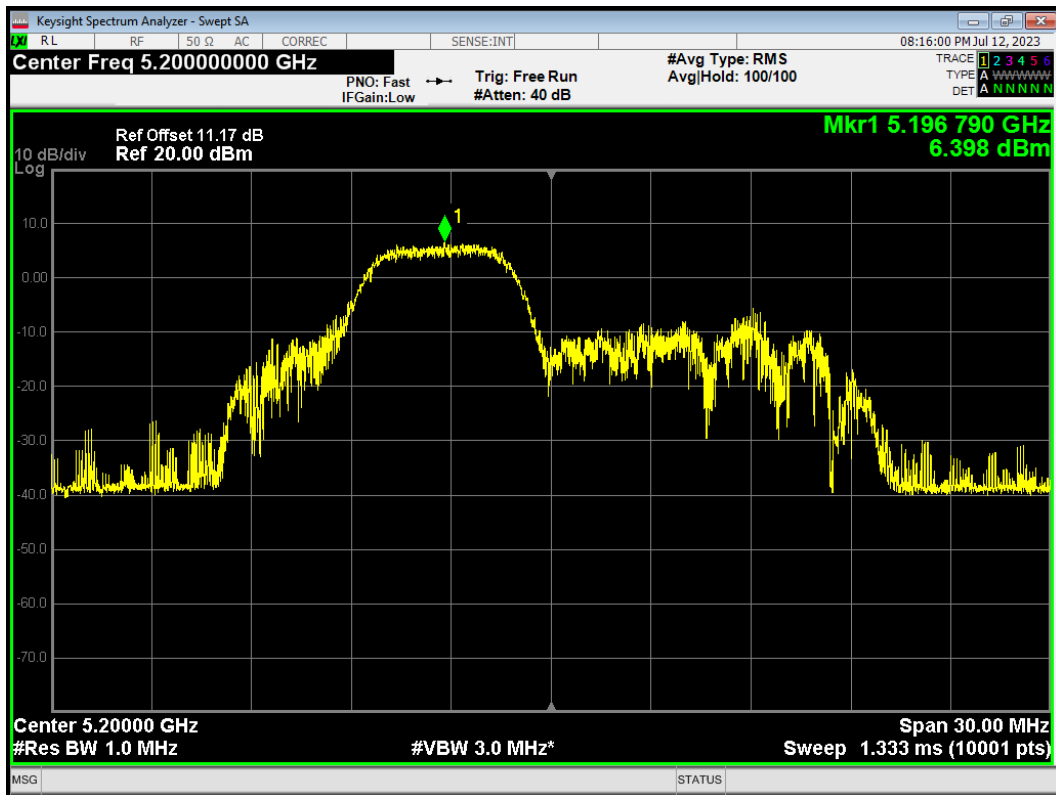

PSD 11ax(20M) RU26 IDX0 5180MHz

PSD 11ax(20M) RU26 IDX4 5200MHz

PSD 11ax(20M) RU26 IDX8 5240MHz

PSD 11ax(20M) RU52 IDX37 5180MHz

PSD 11ax(20M) RU52 IDX38 5200MHz

PSD 11ax(20M) RU52 IDX40 5240MHz

U-NII-2A

PSD 11ax(20M) RU106 IDX53 5260MHz