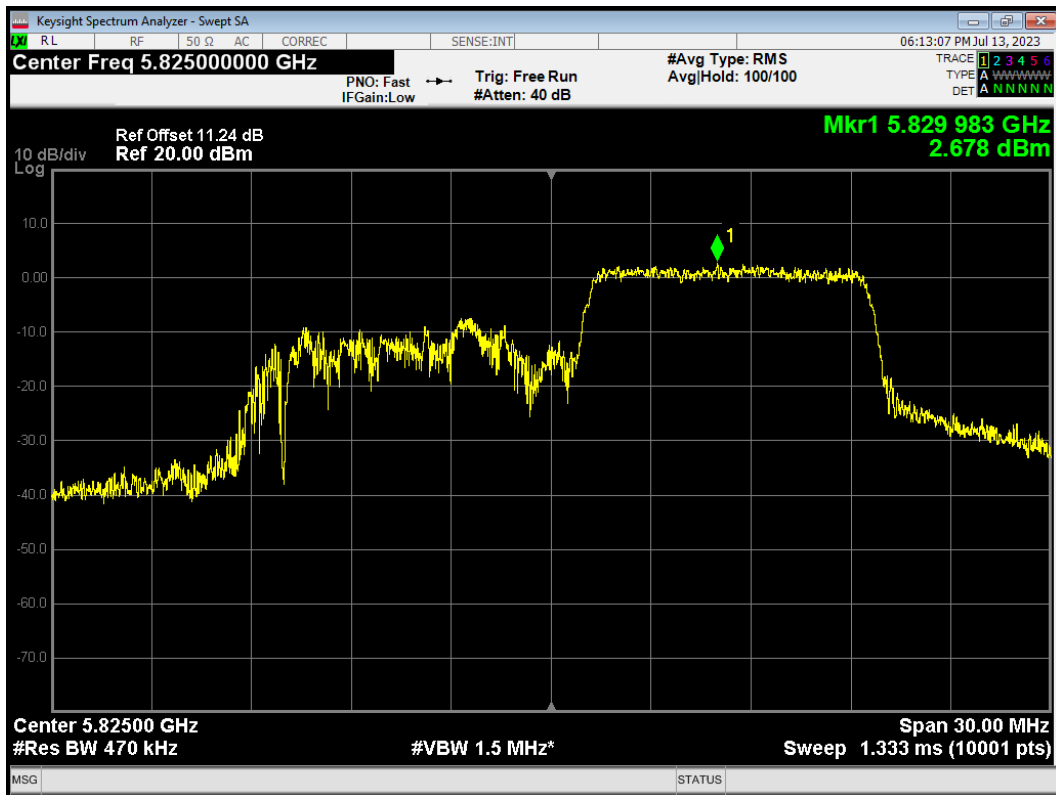

U-NII-3

PSD 11ax(20M) RU106 IDX53 5745MHz

PSD 11ax(20M) RU106 IDX53 5785MHz

PSD 11ax(20M) RU106 IDX54 5720MHz

PSD 11ax(20M) RU106 IDX54 5825MHz

PSD 11ax(20M) RU26 IDX0 5745MHz

PSD 11ax(20M) RU26 IDX4 5785MHz