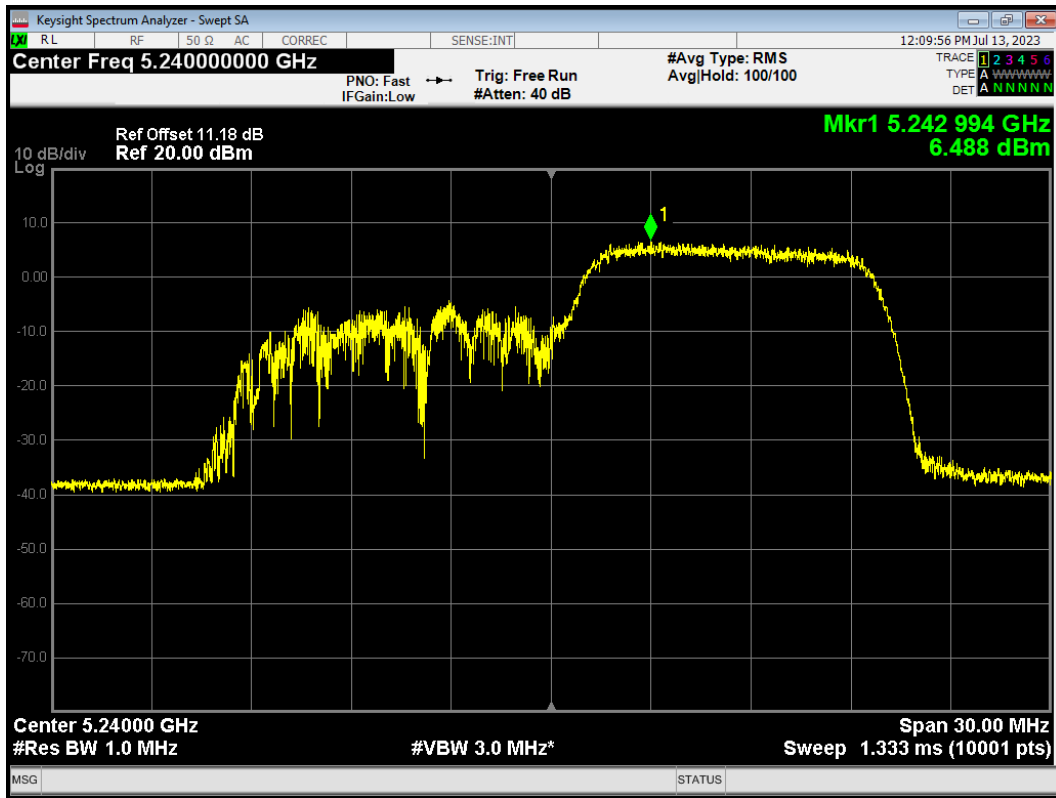

PSD 802.11n(HT40) 5755MHz

PSD 802.11n(HT40) 5795MHz

TB Mode
SISO Antenna 1
U-NII-1

PSD 11ax(20M) RU106 IDX53 5180MHz

PSD 11ax(20M) RU106 IDX53 5200MHz

PSD 11ax(20M) RU106 IDX54 5240MHz

PSD 11ax(20M) RU26 IDX0 5180MHz