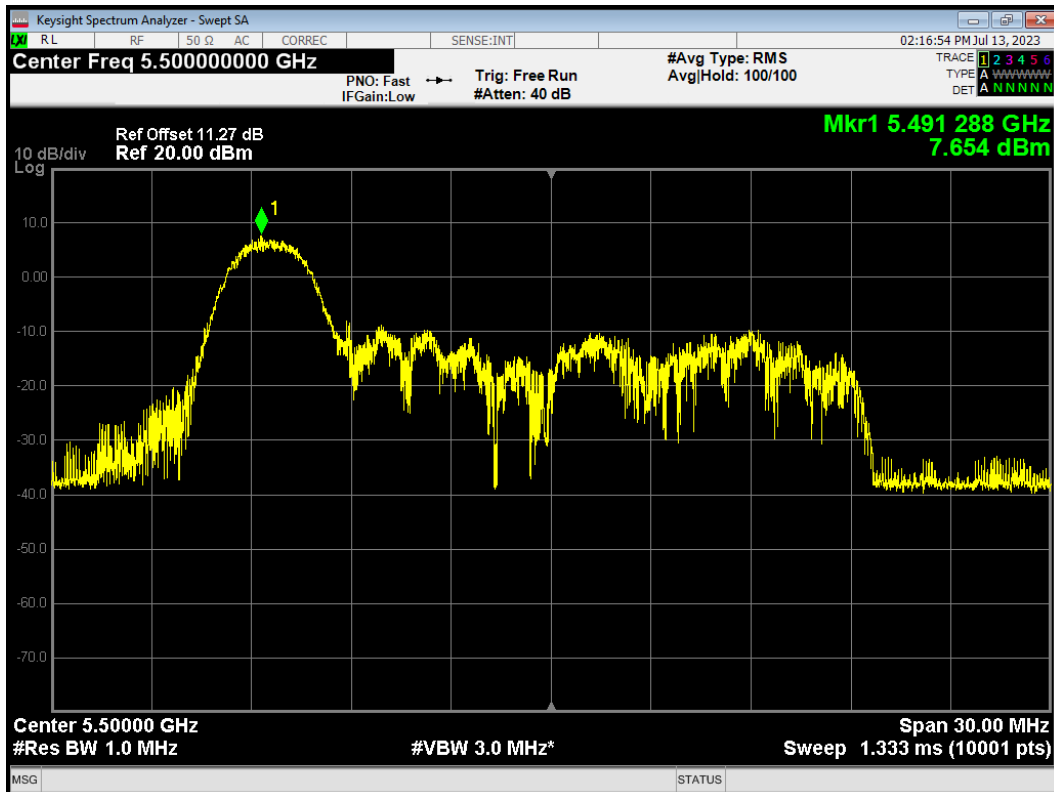

U-NII-2C

PSD 11ax(20M) RU106 IDX53 5500MHz

PSD 11ax(20M) RU106 IDX54 5700MHz

PSD 11ax(20M) RU106 IDX54 5720MHz

PSD 11ax(20M) RU26 IDX0 5500MHz

PSD 11ax(20M) RU26 IDX8 5700MHz

PSD 11ax(20M) RU52 IDX37 5500MHz