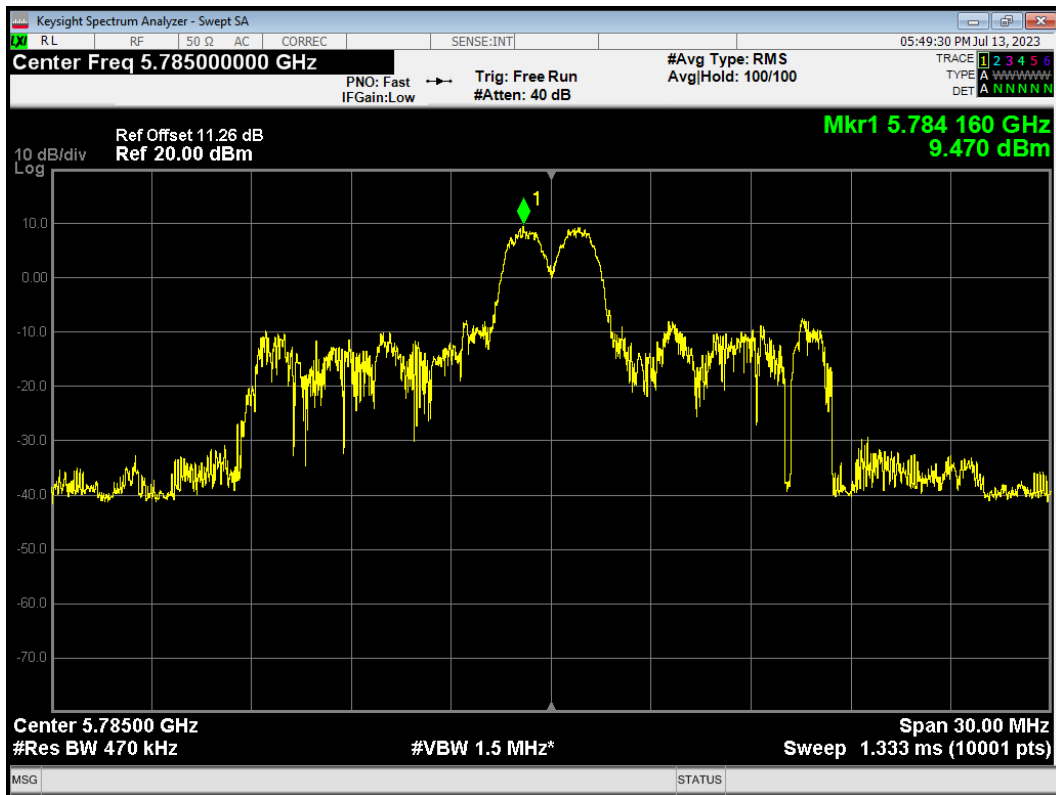

U-NII-3

PSD 11ax(20M) RU106 IDX53 5745MHz

PSD 11ax(20M) RU106 IDX53 5785MHz

PSD 11ax(20M) RU106 IDX54 5720MHz

PSD 11ax(20M) RU106 IDX54 5825MHz

PSD 11ax(20M) RU26 IDX0 5745MHz

PSD 11ax(20M) RU26 IDX4 5785MHz