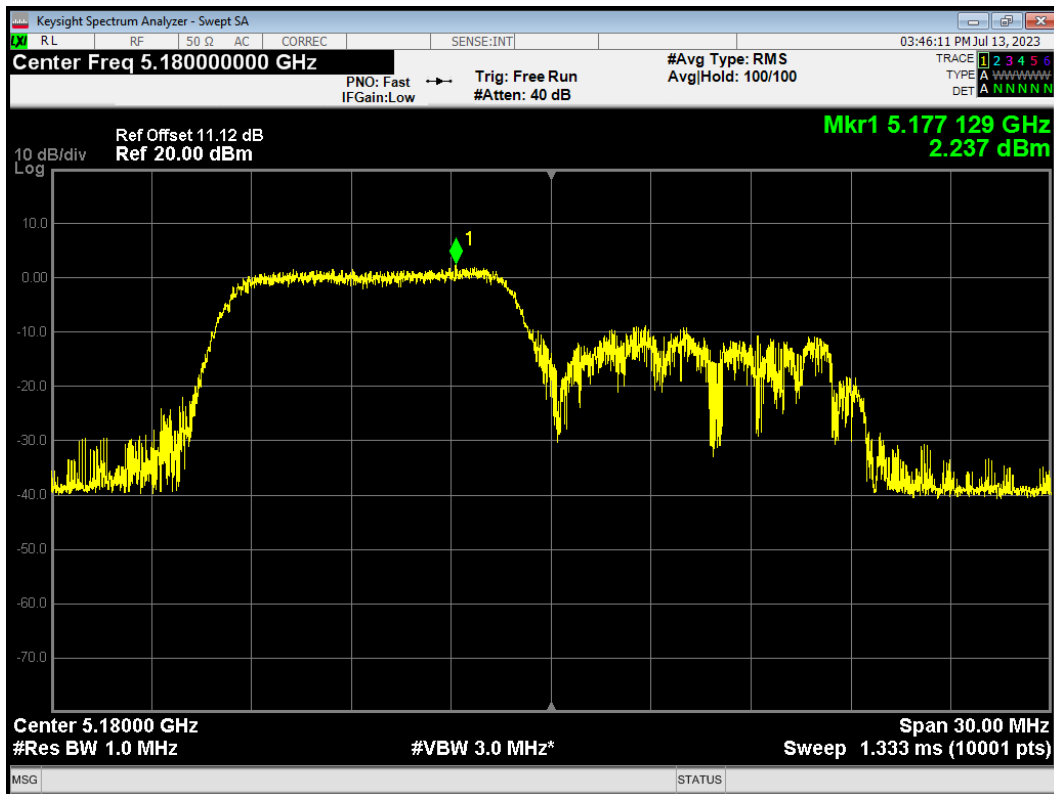

PSD 11ax(20M) RU52 IDX37 5745MHz

PSD 11ax(20M) RU52 IDX38 5785MHz

PSD 11ax(20M) RU52 IDX40 5720MHz

PSD 11ax(20M) RU52 IDX40 5825MHz

MIMO
Antenna 1
U-NII-1

PSD 11ax(20M) RU106 IDX53 5180MHz

PSD 11ax(20M) RU106 IDX53 5200MHz