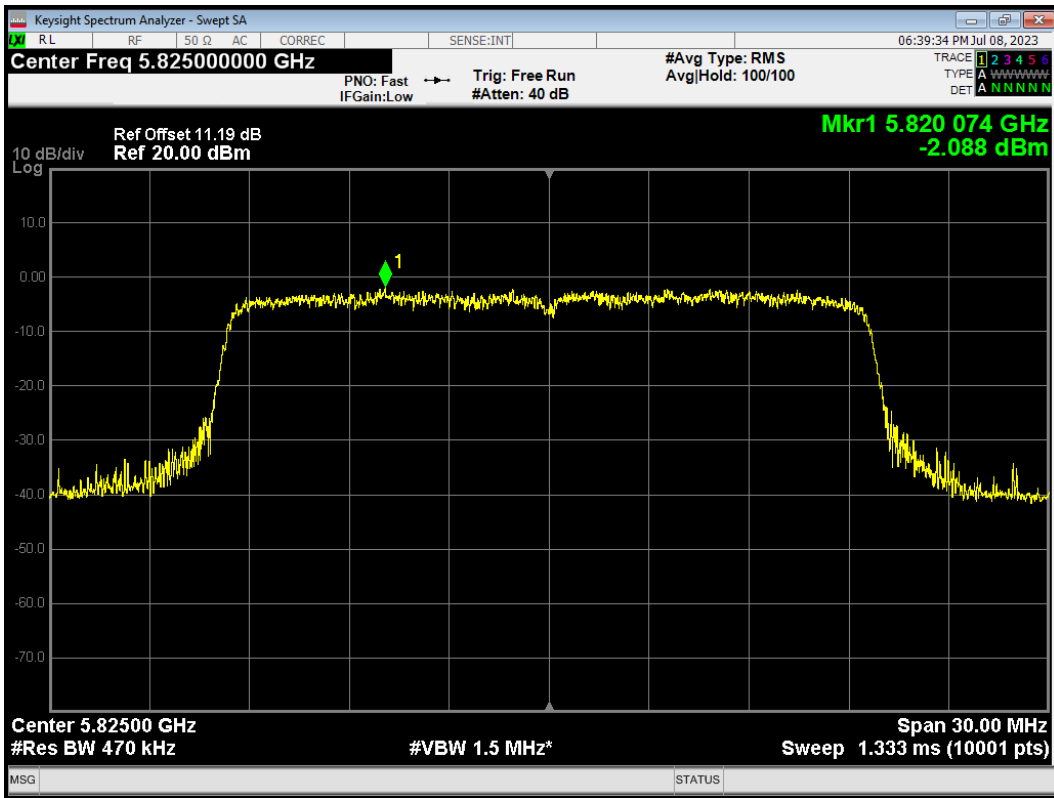

PSD 802.11ac(VHT80) 5690MHz

PSD 802.11ac(VHT80) 5775MHz

PSD 802.11ax(HE20) 5720MHz

PSD 802.11ax(HE20) 5745MHz

PSD 802.11ax(HE20) 5785MHz

PSD 802.11ax(HE20) 5825MHz

PSD 802.11ax(HE40) 5710MHz

PSD 802.11ax(HE40) 5755MHz

PSD 802.11ax(HE40) 5795MHz

PSD 802.11ax(HE80) 5690MHz

PSD 802.11ax(HE80) 5775MHz

PSD 802.11n(HT20) 5720MHz

PSD 802.11n(HT20) 5745MHz

PSD 802.11n(HT20) 5785MHz

PSD 802.11n(HT20) 5825MHz

PSD 802.11n(HT40) 5710MHz