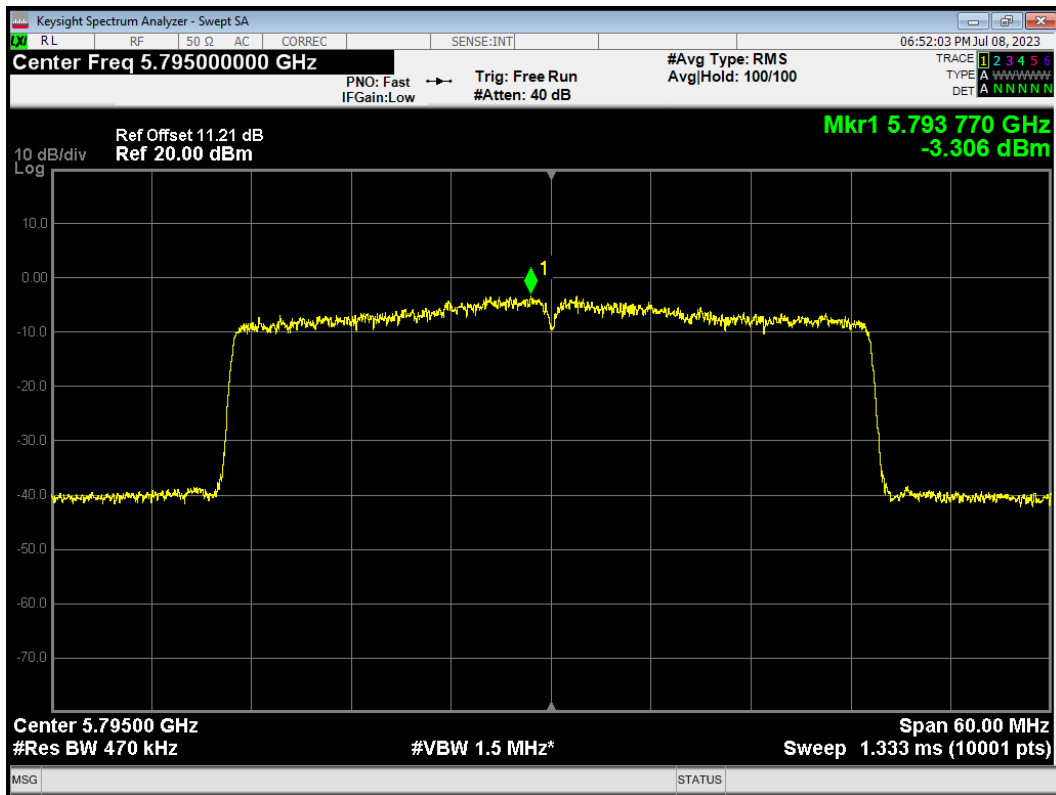

PSD 802.11ax(HE40) 5795MHz