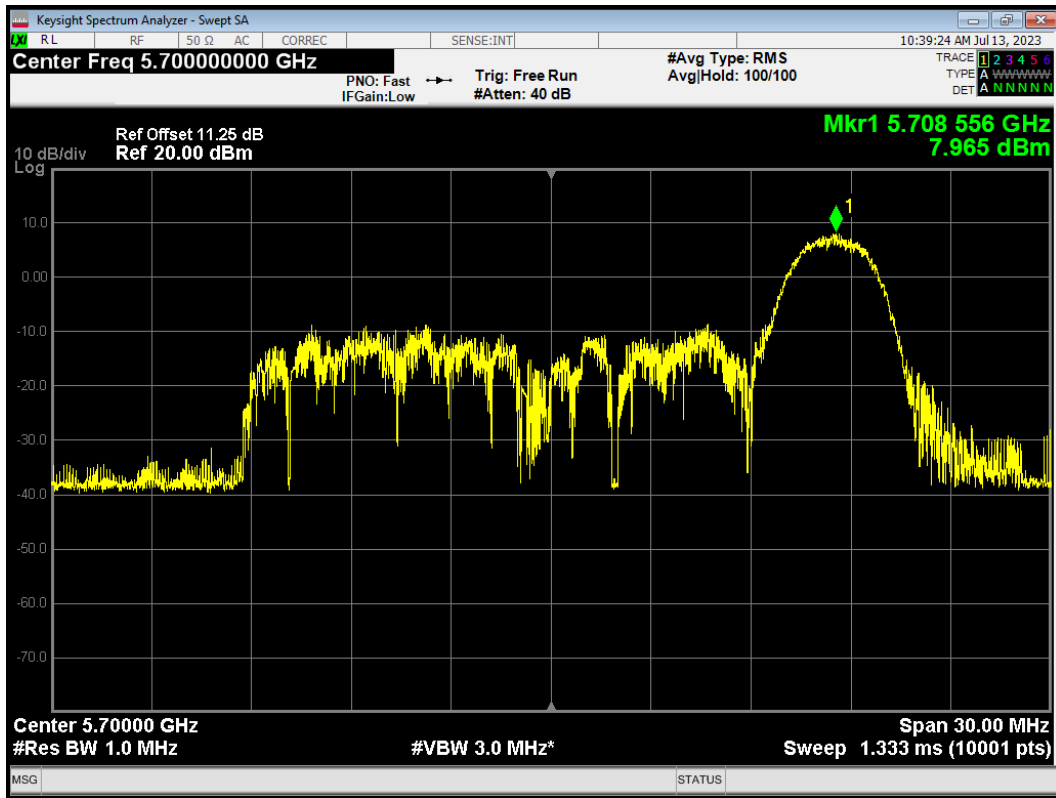

PSD 11ax(20M) RU52 IDX40 5320MHz

U-NII-2C

PSD 11ax(20M) RU106 IDX53 5500MHz

PSD 11ax(20M) RU106 IDX54 5700MHz

PSD 11ax(20M) RU106 IDX54 5720MHz

PSD 11ax(20M) RU26 IDX0 5500MHz

PSD 11ax(20M) RU26 IDX8 5700MHz