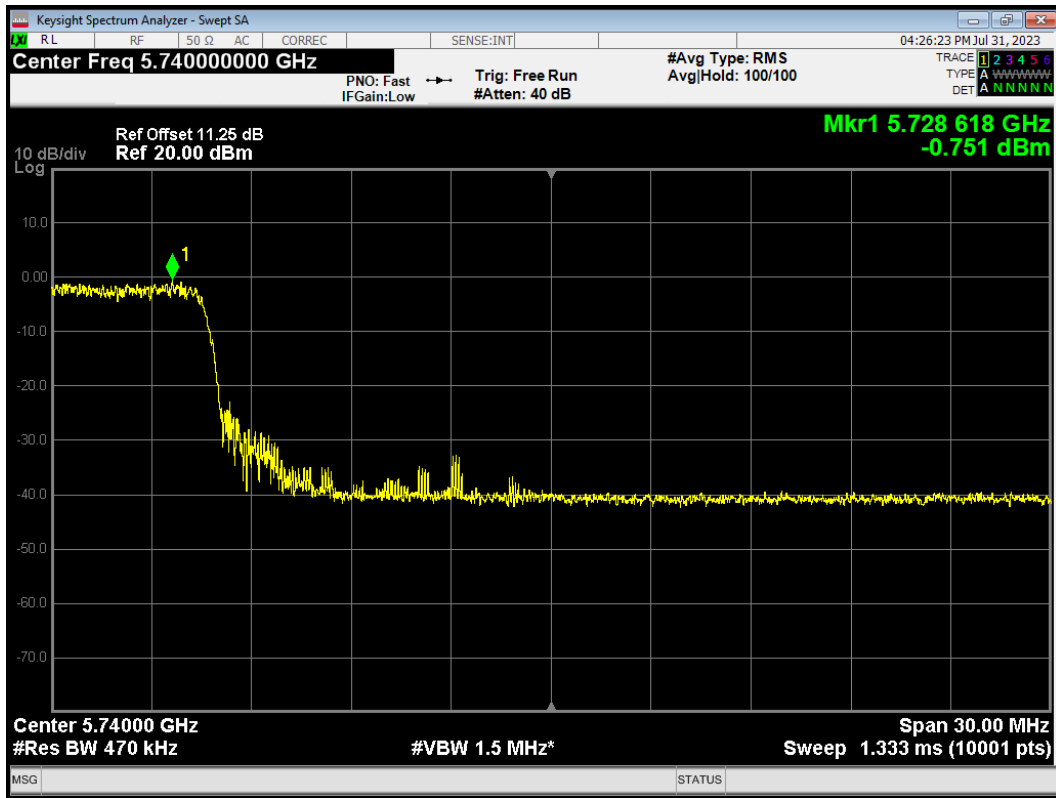

U-NII-3

PSD 11ax(20M) RU106 IDX53 5745MHz

PSD 11ax(20M) RU106 IDX53 5785MHz

PSD 11ax(20M) RU106 IDX54 5720MHz

PSD 11ax(20M) RU106 IDX54 5825MHz

PSD 11ax(20M) RU26 IDX0 5745MHz

PSD 11ax(20M) RU26 IDX4 5785MHz