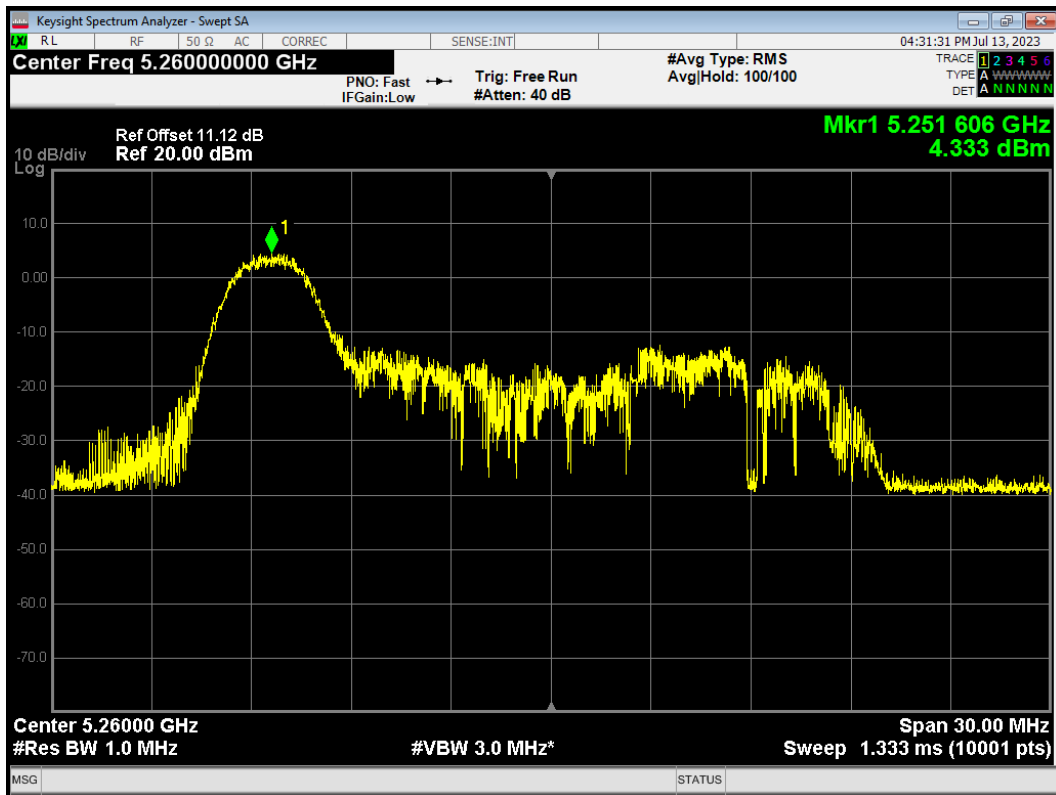

PSD 11ax(20M) RU52 IDX38 5200MHz

PSD 11ax(20M) RU52 IDX40 5240MHz

U-NII-2A

PSD 11ax(20M) RU106 IDX53 5260MHz

PSD 11ax(20M) RU106 IDX53 5300MHz

PSD 11ax(20M) RU106 IDX54 5320MHz

PSD 11ax(20M) RU26 IDX0 5260MHz

PSD 11ax(20M) RU26 IDX4 5300MHz

PSD 11ax(20M) RU26 IDX8 5320MHz

PSD 11ax(20M) RU52 IDX37 5260MHz

PSD 11ax(20M) RU52 IDX38 5300MHz

PSD 11ax(20M) RU52 IDX40 5320MHz

U-NII-2C

PSD 11ax(20M) RU106 IDX53 5500MHz

PSD 11ax(20M) RU106 IDX54 5700MHz