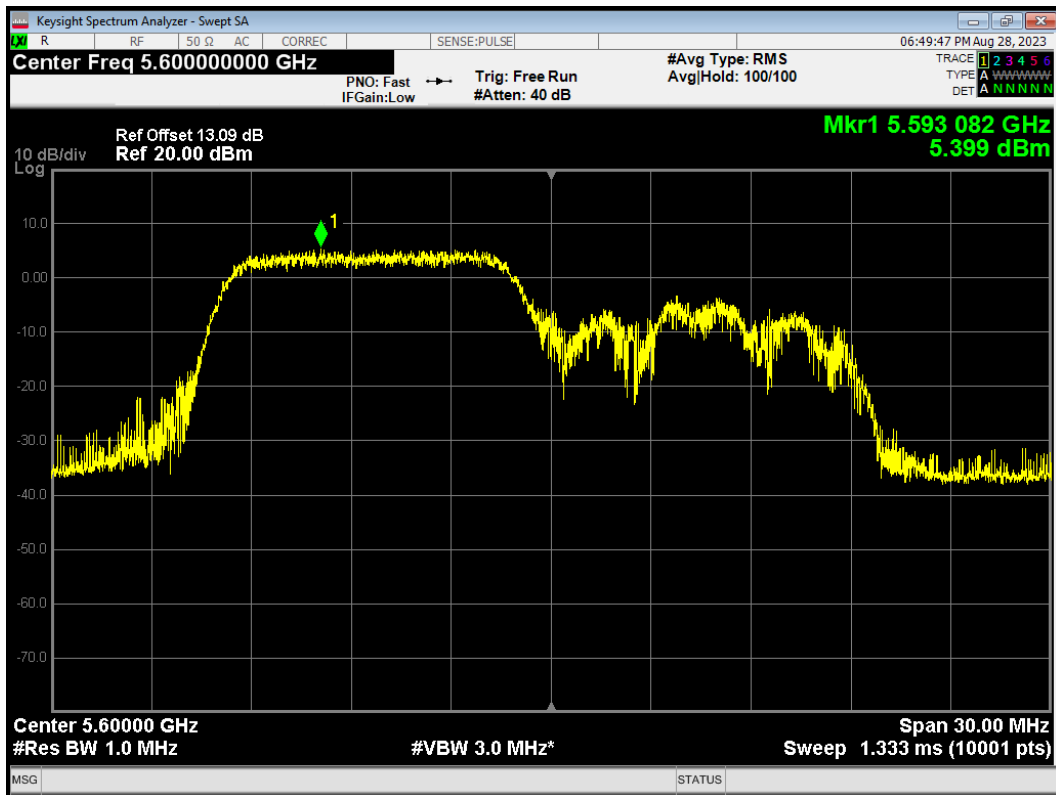

PSD 11ax(20M) RU106 IDX53 5600MHz