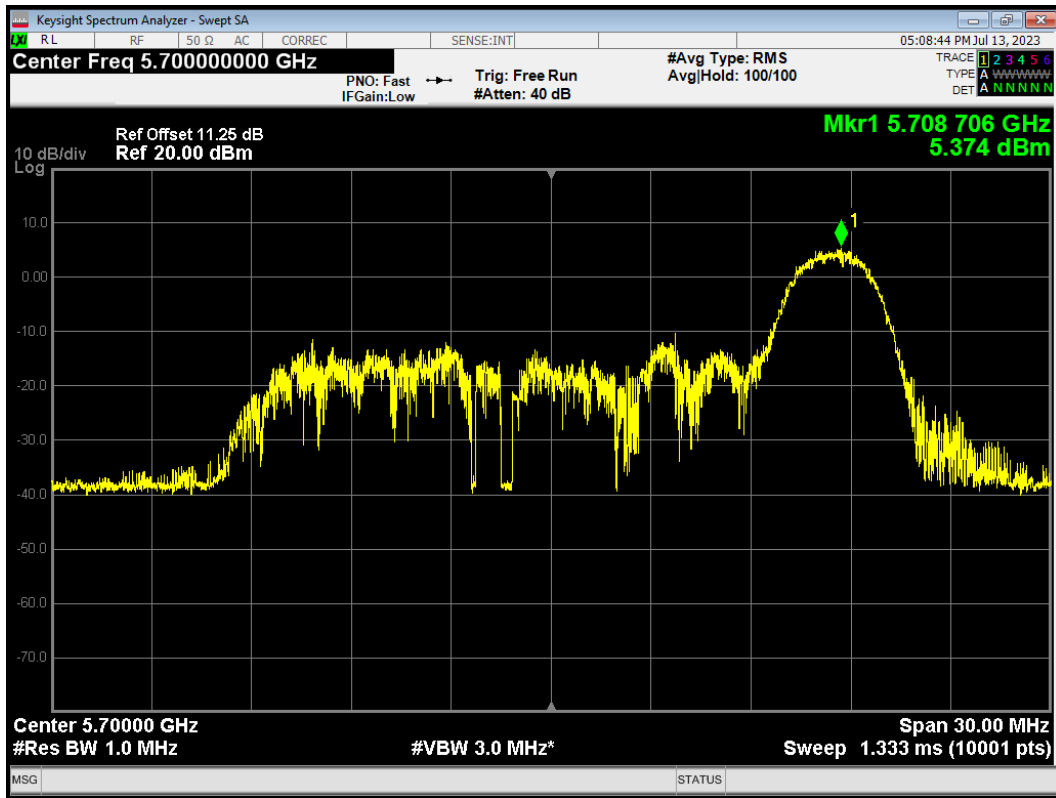

PSD 11ax(20M) RU26 IDX8 5700MHz