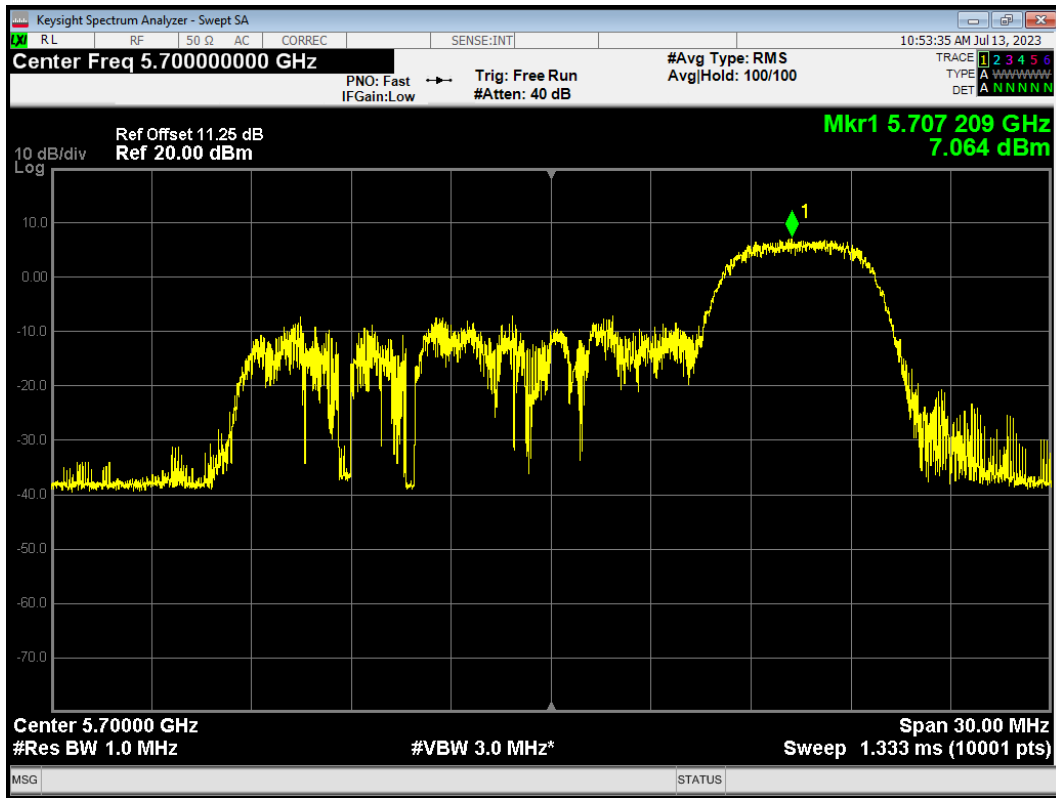

PSD 11ax(20M) RU52 IDX40 5700MHz