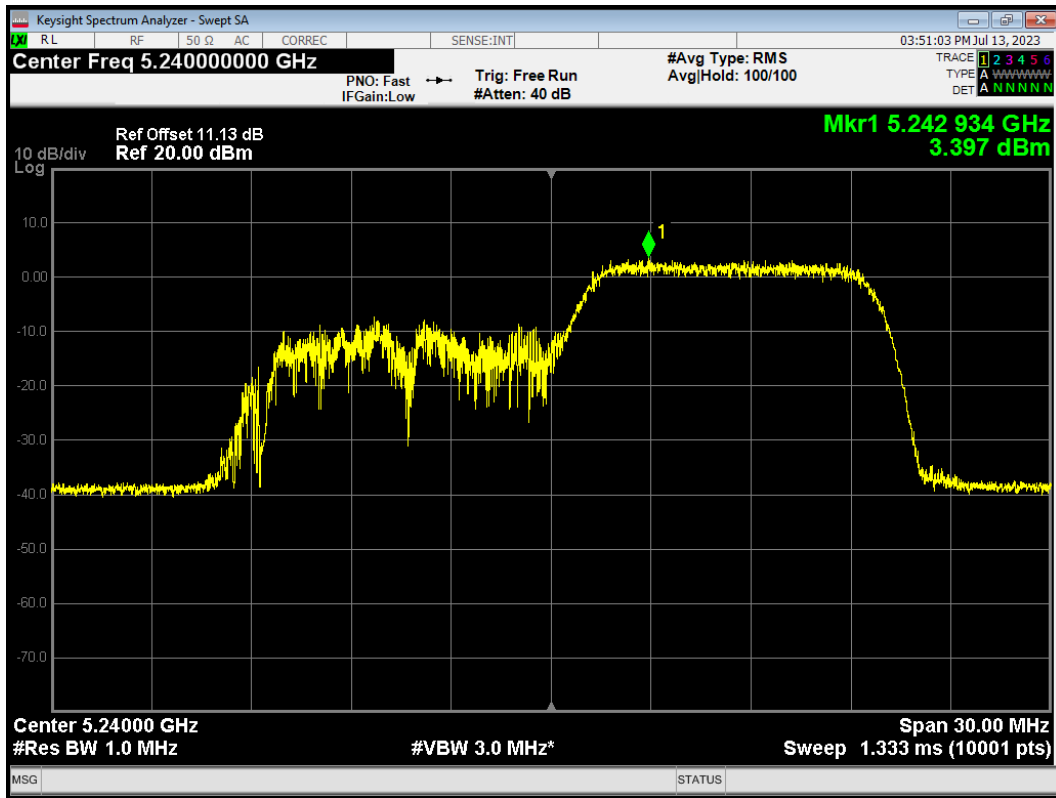

PSD 11ax(20M) RU26 IDX8 5720MHz

PSD 11ax(20M) RU26 IDX8 5825MHz

PSD 11ax(20M) RU52 IDX37 5745MHz

PSD 11ax(20M) RU52 IDX38 5785MHz

PSD 11ax(20M) RU52 IDX40 5720MHz

PSD 11ax(20M) RU52 IDX40 5825MHz

Antenna 2

U-NII-1

PSD 11ax(20M) RU106 IDX53 5180MHz

PSD 11ax(20M) RU106 IDX53 5200MHz

PSD 11ax(20M) RU106 IDX54 5240MHz

PSD 11ax(20M) RU26 IDX0 5180MHz

PSD 11ax(20M) RU26 IDX4 5200MHz

PSD 11ax(20M) RU26 IDX8 5240MHz

PSD 11ax(20M) RU52 IDX37 5180MHz