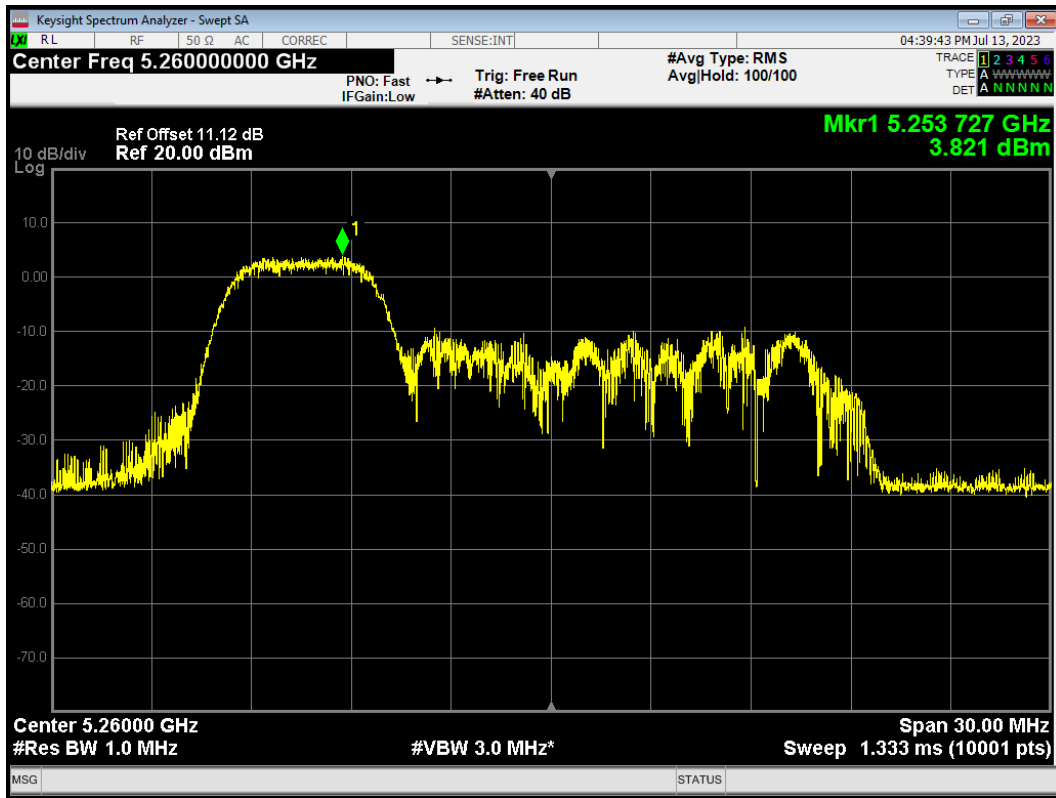

PSD 11ax(20M) RU52 IDX38 5200MHz

PSD 11ax(20M) RU52 IDX40 5240MHz

U-NII-2A

PSD 11ax(20M) RU106 IDX53 5260MHz

PSD 11ax(20M) RU106 IDX53 5300MHz

PSD 11ax(20M) RU106 IDX54 5320MHz

PSD 11ax(20M) RU26 IDX0 5260MHz

PSD 11ax(20M) RU26 IDX4 5300MHz

PSD 11ax(20M) RU26 IDX8 5320MHz

PSD 11ax(20M) RU52 IDX37 5260MHz

PSD 11ax(20M) RU52 IDX38 5300MHz

PSD 11ax(20M) RU52 IDX40 5320MHz

U-NII-2C

PSD 11ax(20M) RU106 IDX53 5500MHz

PSD 11ax(20M) RU106 IDX54 5700MHz