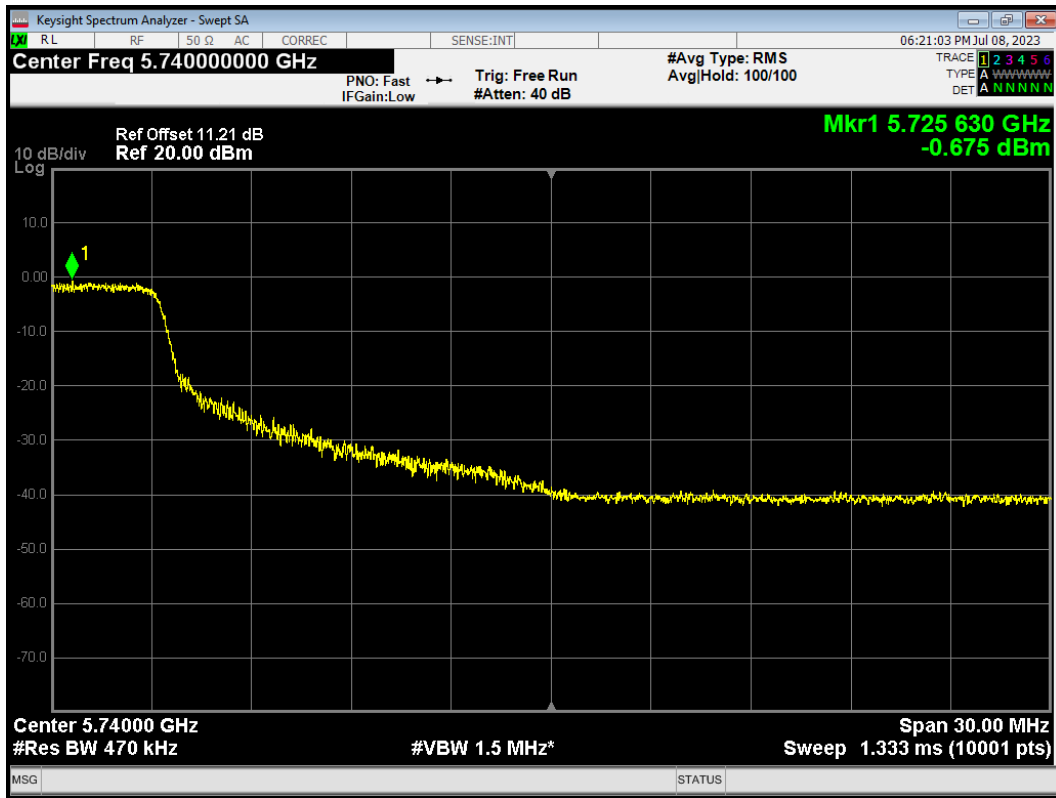

PSD 802.11ax(HE40) 5590MHz

PSD 802.11ax(HE80) 5610MHz

PSD 802.11n(HT20) 5600MHz

PSD 802.11n(HT40) 5590MHz

U-NII-3

PSD 802.11a 5720MHz

PSD 802.11a 5745MHz

PSD 802.11a 5785MHz

PSD 802.11a 5825MHz

PSD 802.11ac(VHT20) 5720MHz

PSD 802.11ac(VHT20) 5745MHz

PSD 802.11ac(VHT20) 5785MHz

PSD 802.11ac(VHT20) 5825MHz

PSD 802.11ac(VHT40) 5710MHz

PSD 802.11ac(VHT40) 5755MHz

PSD 802.11ac(VHT40) 5795MHz