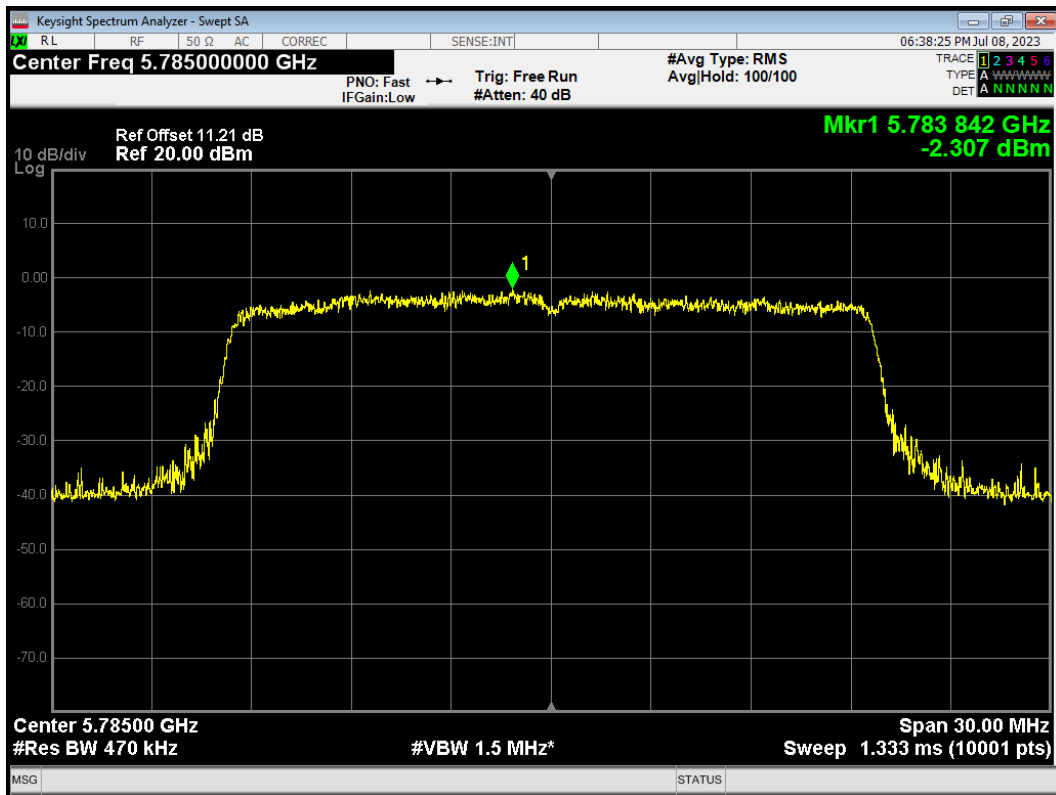

PSD 802.11ac(VHT80) 5690MHz

PSD 802.11ac(VHT80) 5775MHz

PSD 802.11ax(HE20) 5720MHz

PSD 802.11ax(HE20) 5745MHz

PSD 802.11ax(HE20) 5785MHz

PSD 802.11ax(HE20) 5825MHz

PSD 802.11ax(HE40) 5710MHz

PSD 802.11ax(HE40) 5755MHz

PSD 802.11ax(HE40) 5795MHz

PSD 802.11ax(HE80) 5690MHz

PSD 802.11ax(HE80) 5775MHz

PSD 802.11n(HT20) 5720MHz

PSD 802.11n(HT20) 5745MHz

PSD 802.11n(HT20) 5785MHz

PSD 802.11n(HT20) 5825MHz

PSD 802.11n(HT40) 5710MHz