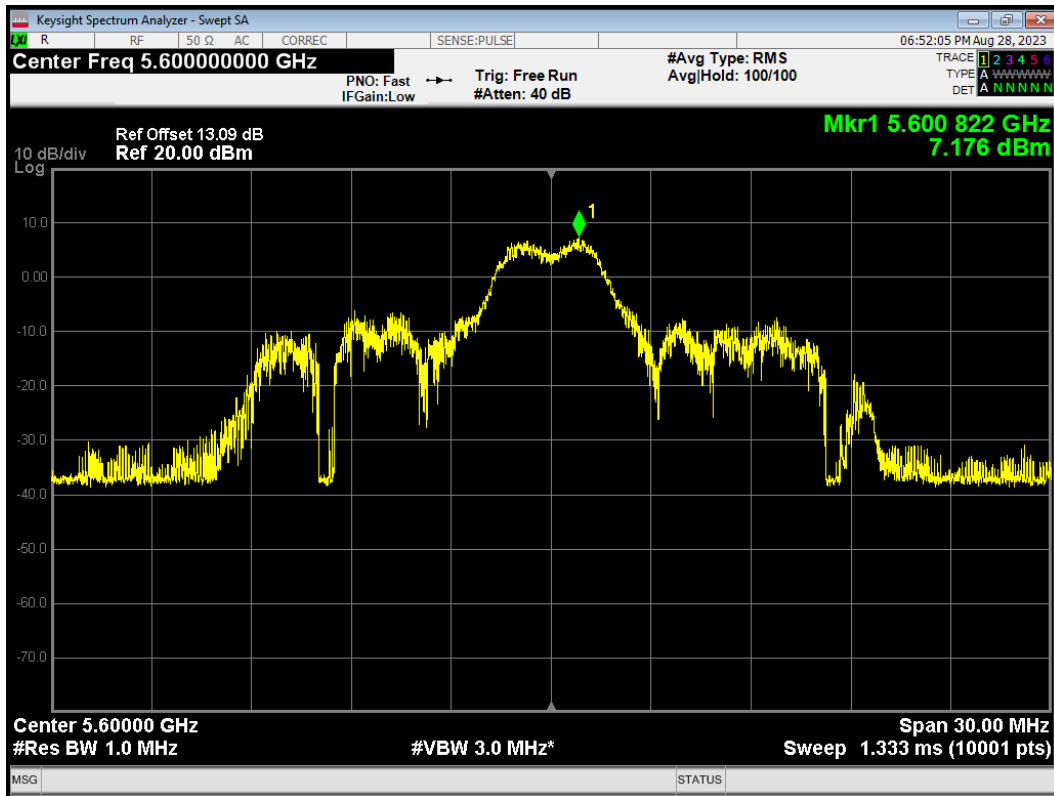

PSD 11ax(20M) RU52 IDX37 5500MHz

PSD 11ax(20M) RU52 IDX40 5700MHz

PSD 11ax(20M) RU106 IDX53 5600MHz

PSD 11ax(20M) RU26 IDX4 5600MHz

PSD 11ax(20M) RU52 IDX38 5600MHz

U-NII-3

PSD 11ax(20M) RU106 IDX53 5745MHz