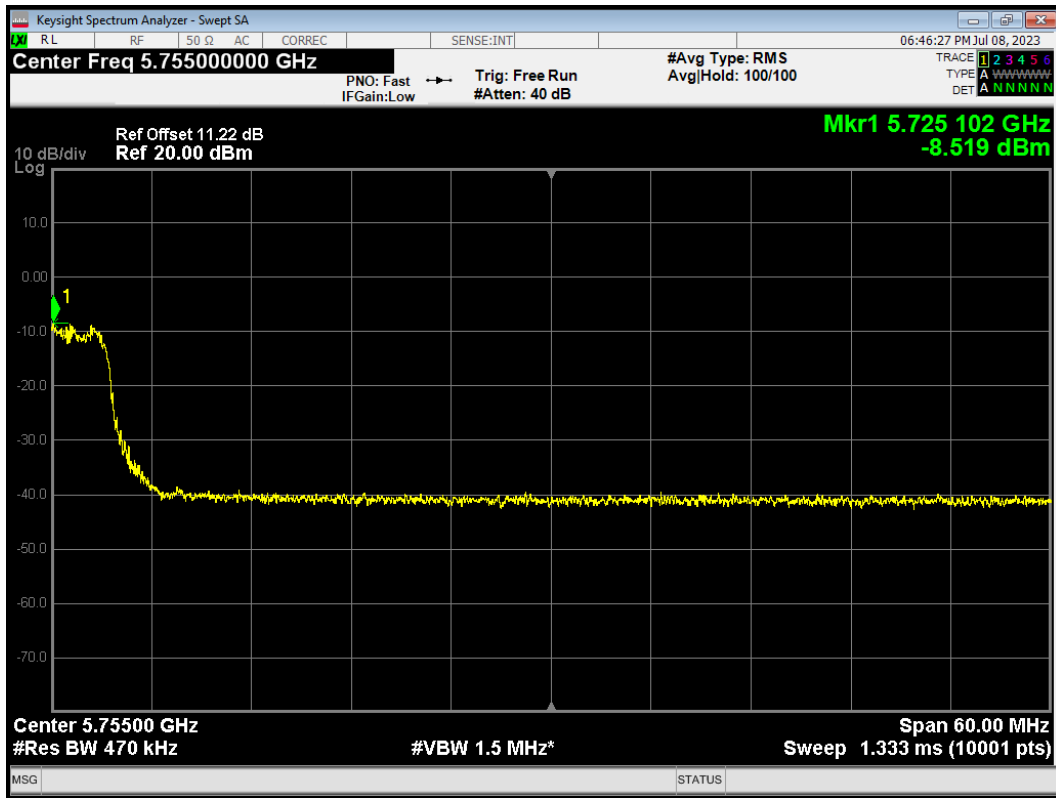

PSD 802.11a 5825MHz

PSD 802.11ac(VHT20) 5720MHz

PSD 802.11ac(VHT20) 5745MHz

PSD 802.11ac(VHT20) 5785MHz

PSD 802.11ac(VHT20) 5825MHz

PSD 802.11ac(VHT40) 5710MHz

PSD 802.11ac(VHT40) 5755MHz

PSD 802.11ac(VHT40) 5795MHz

PSD 802.11ac(VHT80) 5690MHz

PSD 802.11ac(VHT80) 5775MHz

PSD 802.11ax(HE20) 5720MHz

PSD 802.11ax(HE20) 5745MHz

PSD 802.11ax(HE20) 5785MHz

PSD 802.11ax(HE20) 5825MHz

PSD 802.11ax(HE40) 5710MHz

PSD 802.11ax(HE40) 5755MHz