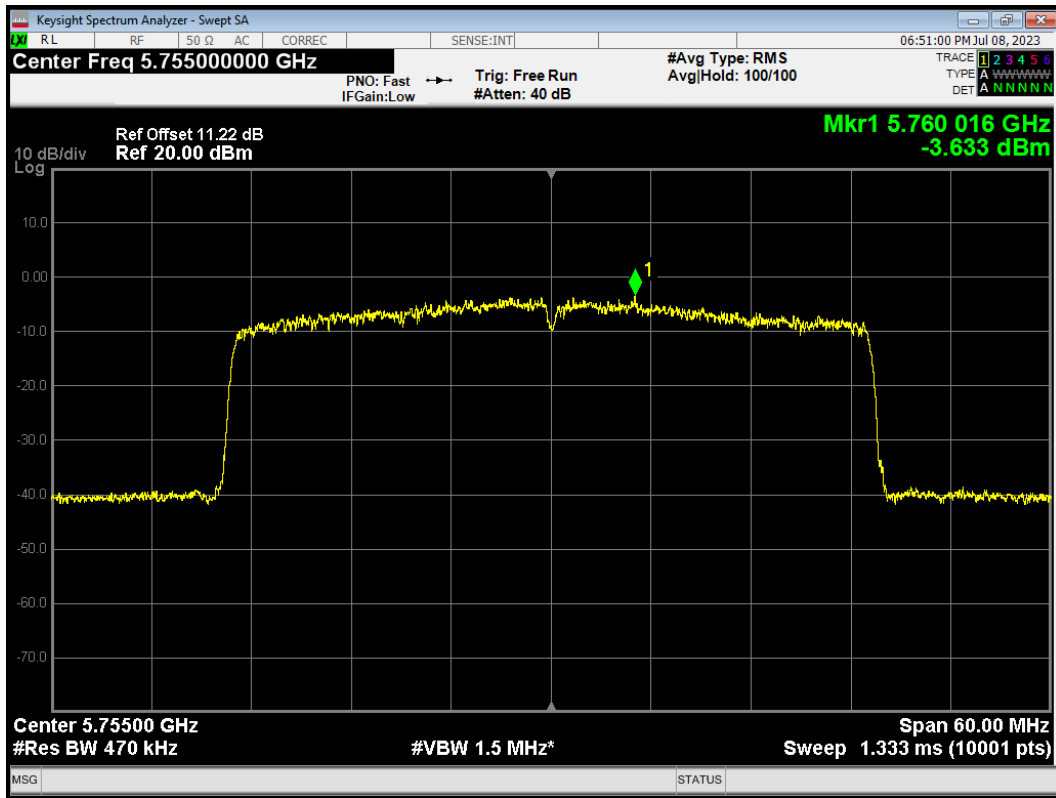

PSD 802.11ac(VHT80) 5690MHz

PSD 802.11ac(VHT80) 5775MHz

PSD 802.11ax(HE20) 5720MHz

PSD 802.11ax(HE20) 5745MHz

PSD 802.11ax(HE20) 5785MHz

PSD 802.11ax(HE20) 5825MHz

PSD 802.11ax(HE40) 5710MHz

PSD 802.11ax(HE40) 5755MHz

PSD 802.11ax(HE40) 5795MHz

PSD 802.11ax(HE80) 5690MHz

PSD 802.11ax(HE80) 5775MHz

PSD 802.11n(HT20) 5720MHz

PSD 802.11n(HT20) 5745MHz

PSD 802.11n(HT20) 5785MHz

PSD 802.11n(HT20) 5825MHz

PSD 802.11n(HT40) 5710MHz