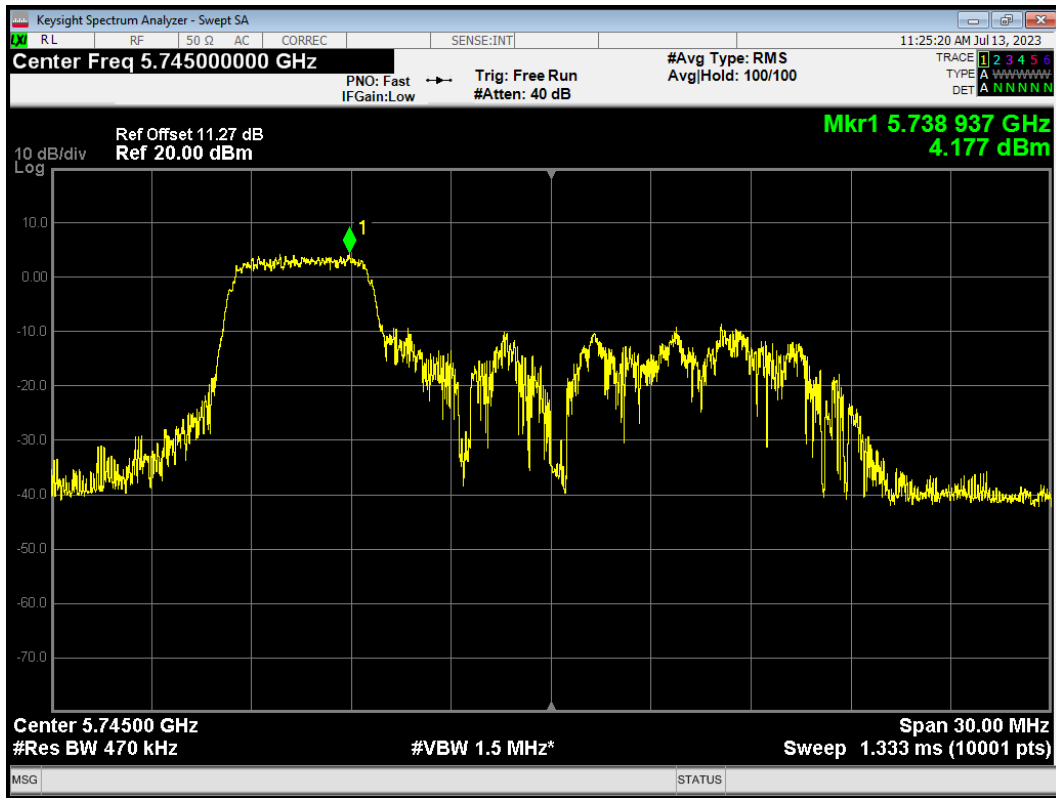

PSD 11ax(20M) RU52 IDX37 5745MHz