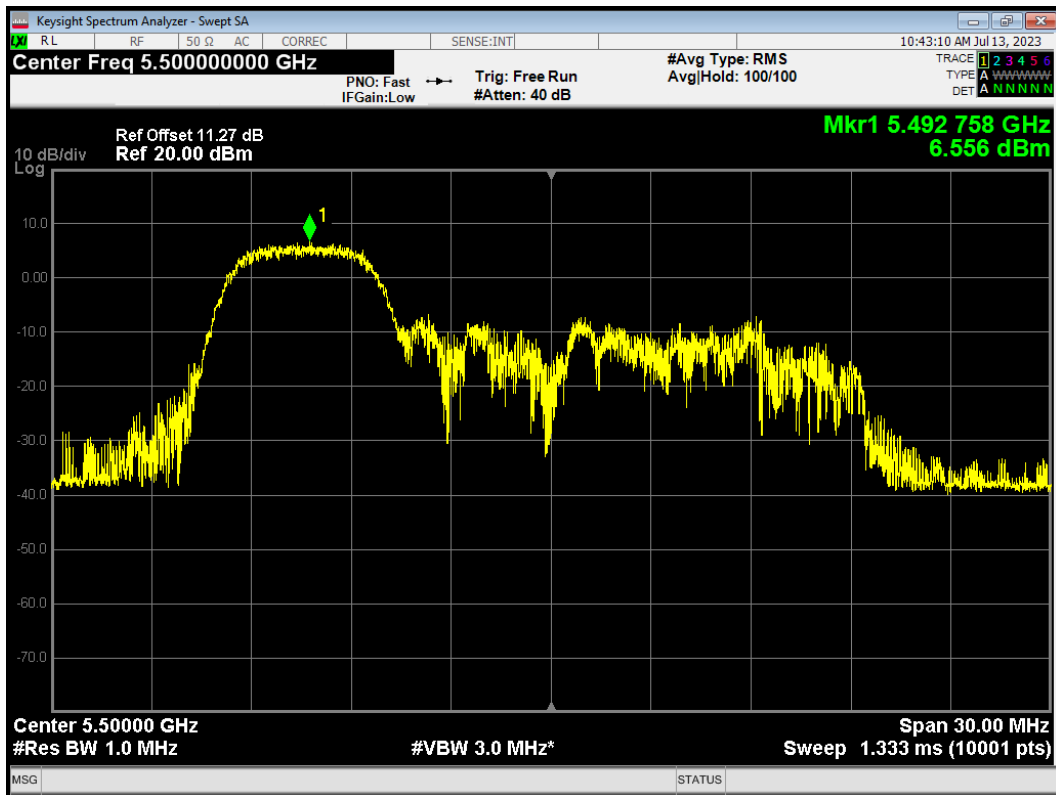

PSD 11ax(20M) RU52 IDX37 5500MHz