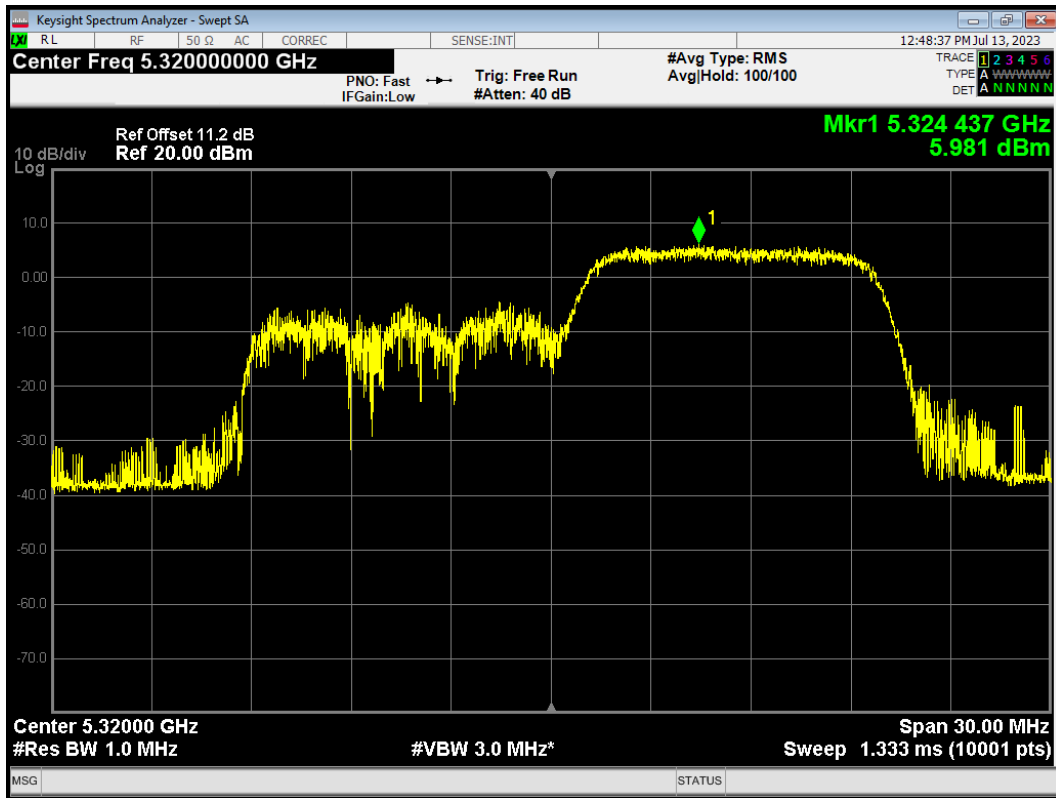

PSD 11ax(20M) RU106 IDX54 5320MHz