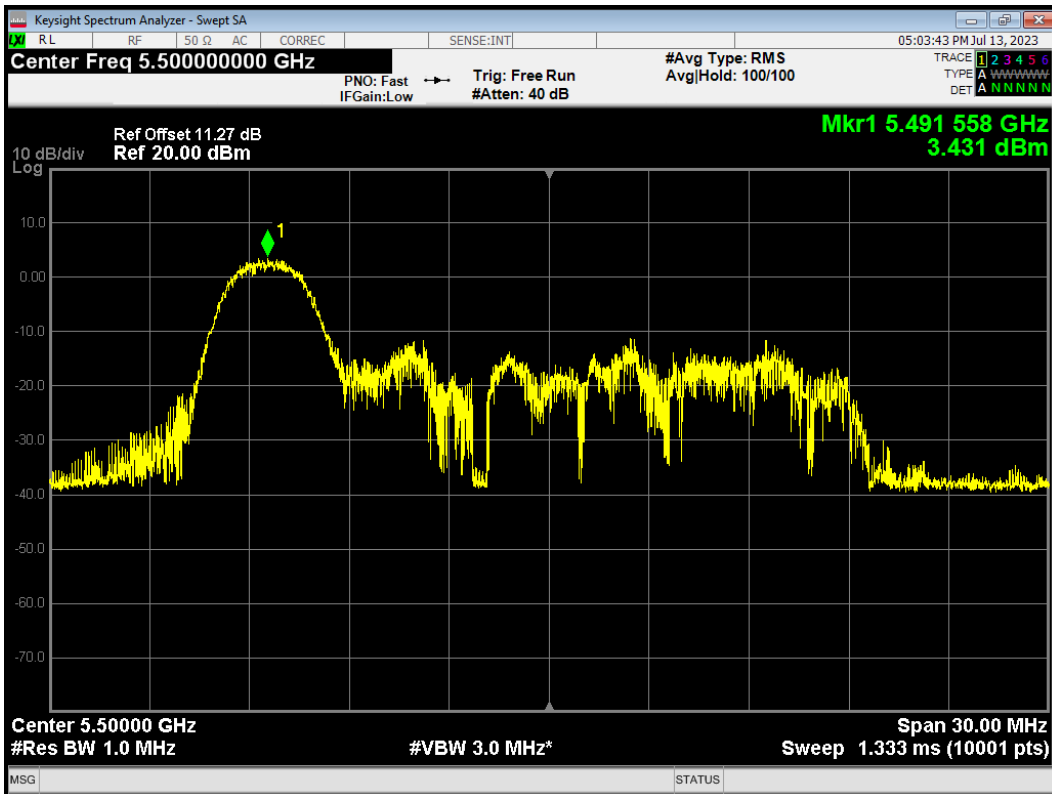

PSD 11ax(20M) RU52 IDX37 5260MHz

PSD 11ax(20M) RU52 IDX38 5300MHz

PSD 11ax(20M) RU52 IDX40 5320MHz

U-NII-2C

PSD 11ax(20M) RU106 IDX53 5500MHz

PSD 11ax(20M) RU106 IDX54 5700MHz

PSD 11ax(20M) RU106 IDX54 5720MHz

PSD 11ax(20M) RU26 IDX0 5500MHz

PSD 11ax(20M) RU26 IDX8 5700MHz

PSD 11ax(20M) RU52 IDX37 5500MHz

PSD 11ax(20M) RU52 IDX40 5700MHz

PSD 11ax(20M) RU106 IDX53 5600MHz

PSD 11ax(20M) RU26 IDX4 5600MHz

PSD 11ax(20M) RU52 IDX38 5600MHz