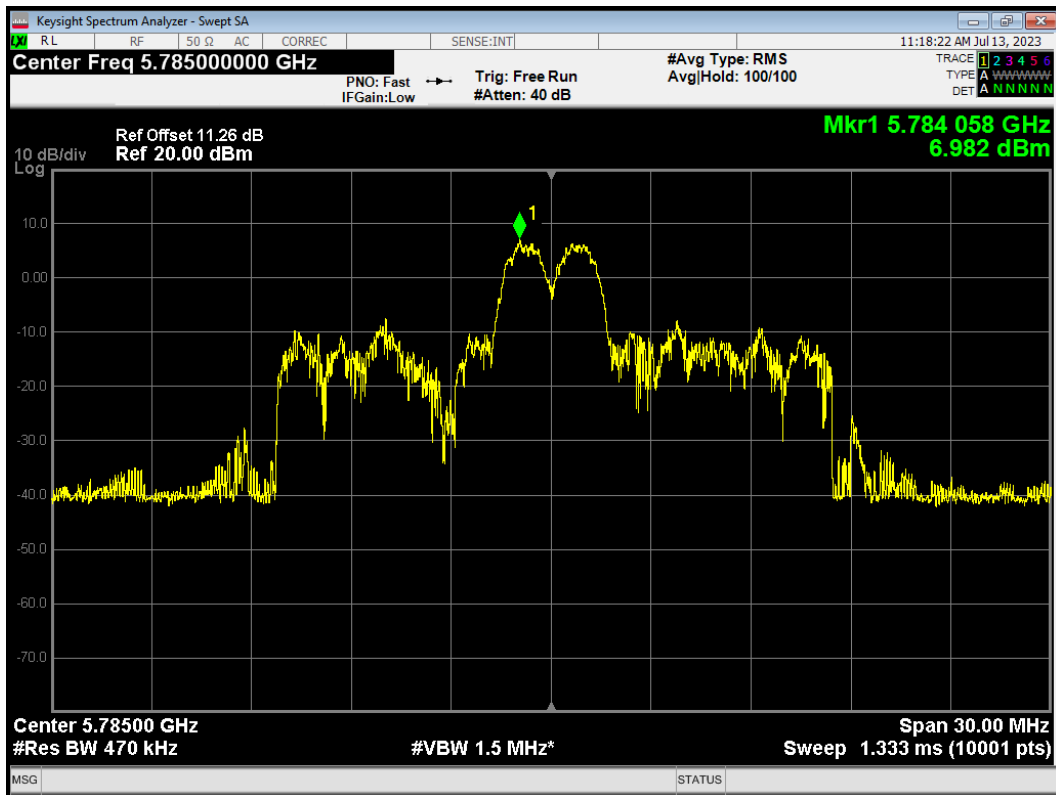

PSD 11ax(20M) RU106 IDX53 5785MHz

PSD 11ax(20M) RU106 IDX54 5720MHz

PSD 11ax(20M) RU106 IDX54 5825MHz

PSD 11ax(20M) RU26 IDX0 5745MHz

PSD 11ax(20M) RU26 IDX4 5785MHz

PSD 11ax(20M) RU26 IDX8 5720MHz

PSD 11ax(20M) RU26 IDX8 5825MHz