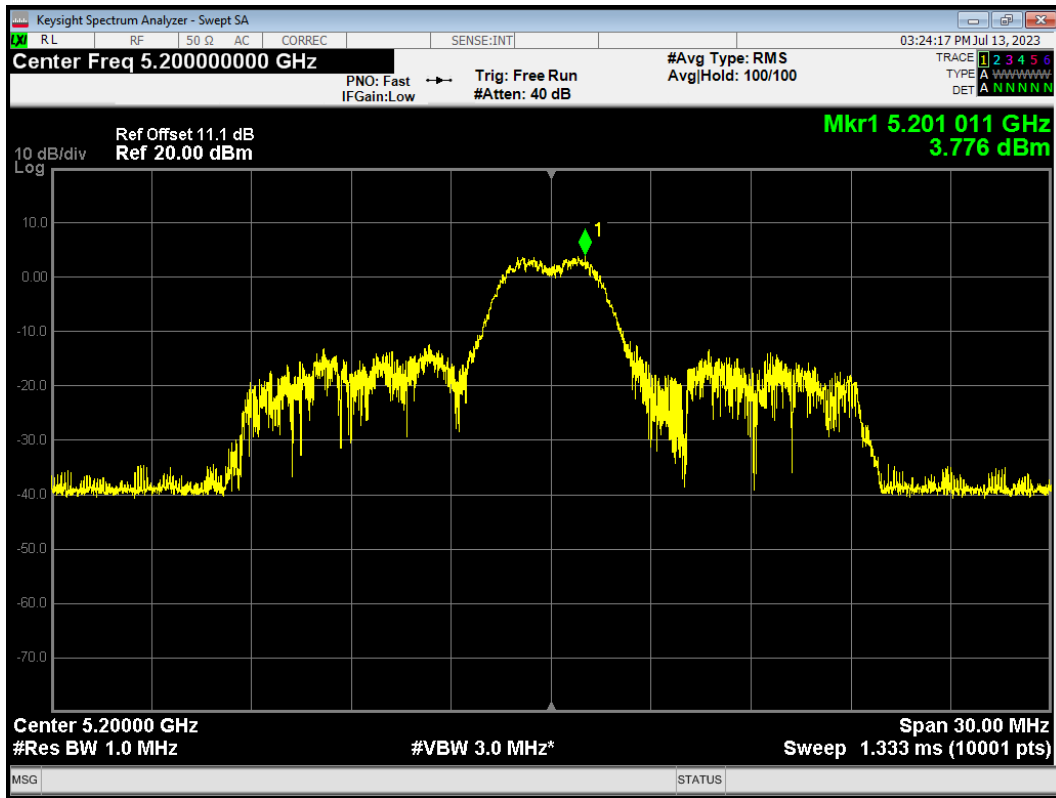

PSD 11ax(20M) RU106 IDX53 5180MHz

PSD 11ax(20M) RU106 IDX53 5200MHz

PSD 11ax(20M) RU106 IDX54 5240MHz

PSD 11ax(20M) RU26 IDX0 5180MHz

PSD 11ax(20M) RU26 IDX4 5200MHz

PSD 11ax(20M) RU26 IDX8 5240MHz

PSD 11ax(20M) RU52 IDX37 5180MHz

PSD 11ax(20M) RU52 IDX38 5200MHz

PSD 11ax(20M) RU52 IDX40 5240MHz

U-NII-2A

PSD 11ax(20M) RU106 IDX53 5260MHz

PSD 11ax(20M) RU106 IDX53 5300MHz

PSD 11ax(20M) RU106 IDX54 5320MHz

PSD 11ax(20M) RU26 IDX0 5260MHz