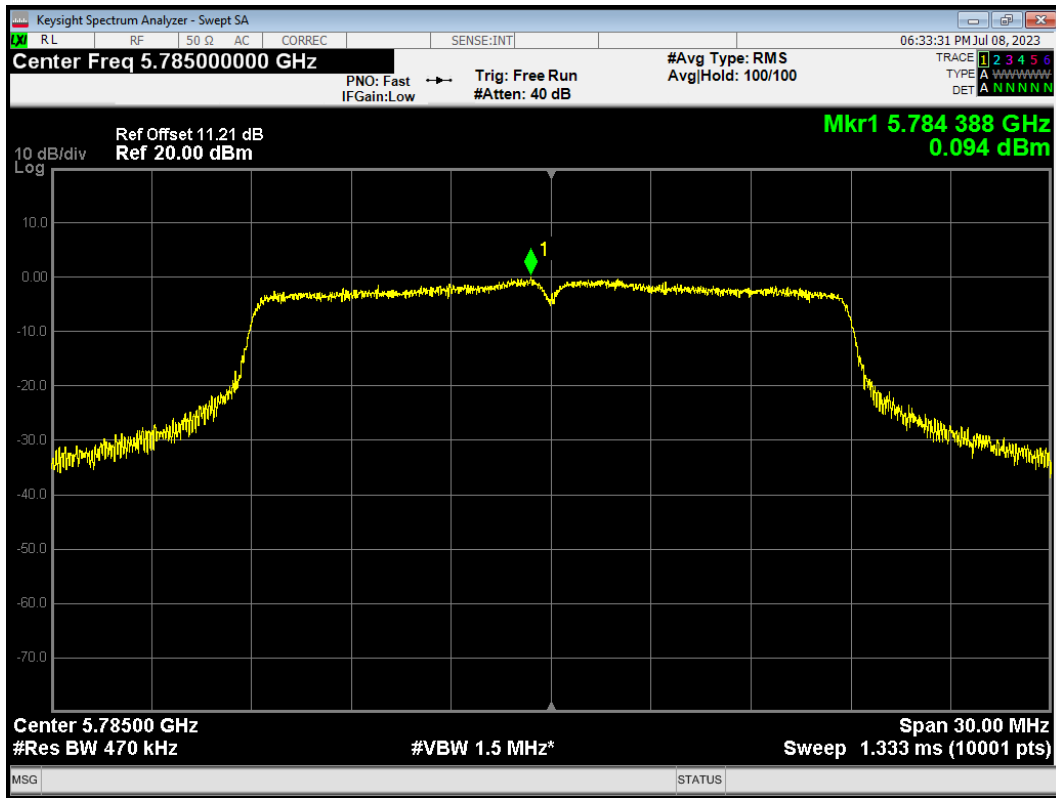

PSD 802.11a 5825MHz

PSD 802.11ac(VHT20) 5720MHz

PSD 802.11ac(VHT20) 5745MHz

PSD 802.11ac(VHT20) 5785MHz

PSD 802.11ac(VHT20) 5825MHz

PSD 802.11ac(VHT40) 5710MHz

PSD 802.11ac(VHT40) 5755MHz

PSD 802.11ac(VHT40) 5795MHz

PSD 802.11ac(VHT80) 5690MHz

PSD 802.11ac(VHT80) 5775MHz

PSD 802.11ax(HE20) 5720MHz

PSD 802.11ax(HE20) 5745MHz

PSD 802.11ax(HE20) 5785MHz

PSD 802.11ax(HE20) 5825MHz

PSD 802.11ax(HE40) 5710MHz

PSD 802.11ax(HE40) 5755MHz