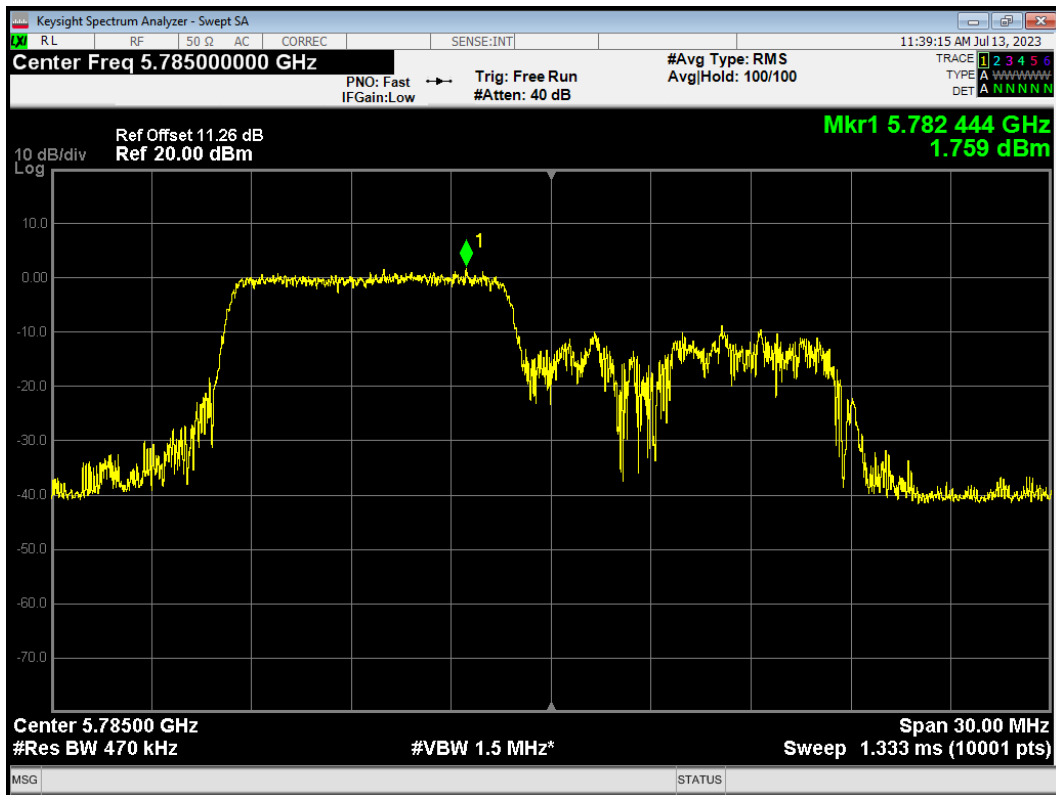

PSD 11ax(20M) RU106 IDX53 5785MHz