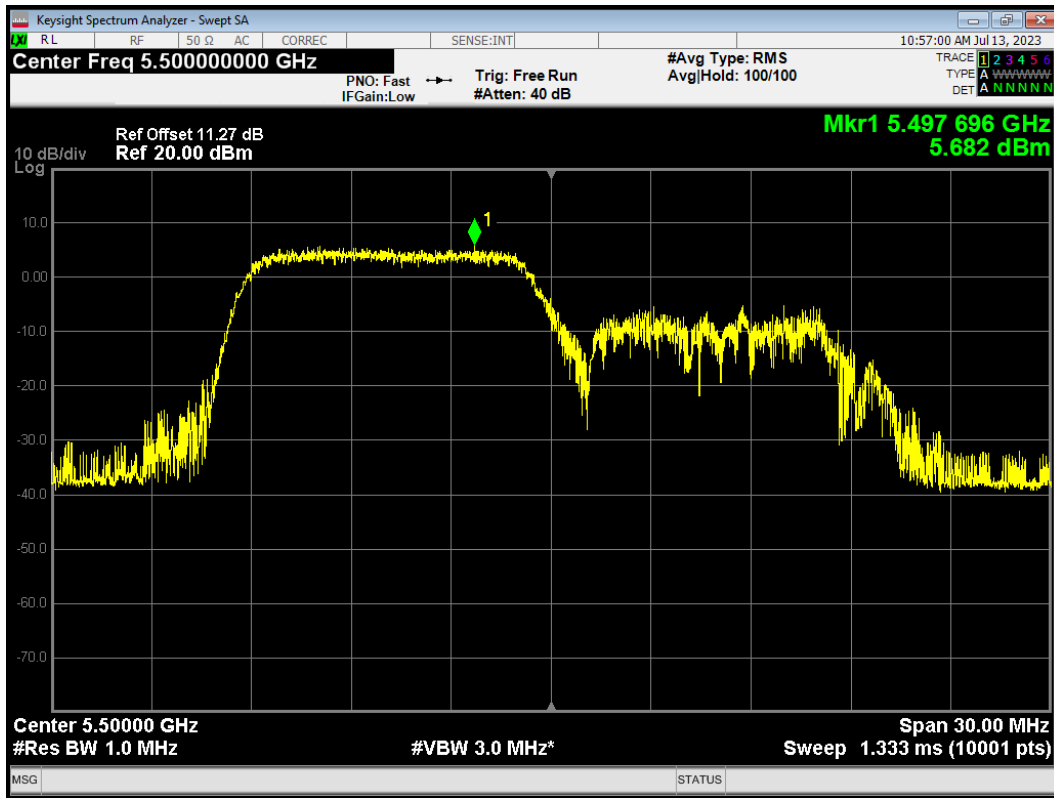

U-NII-2C

PSD 11ax(20M) RU106 IDX53 5500MHz