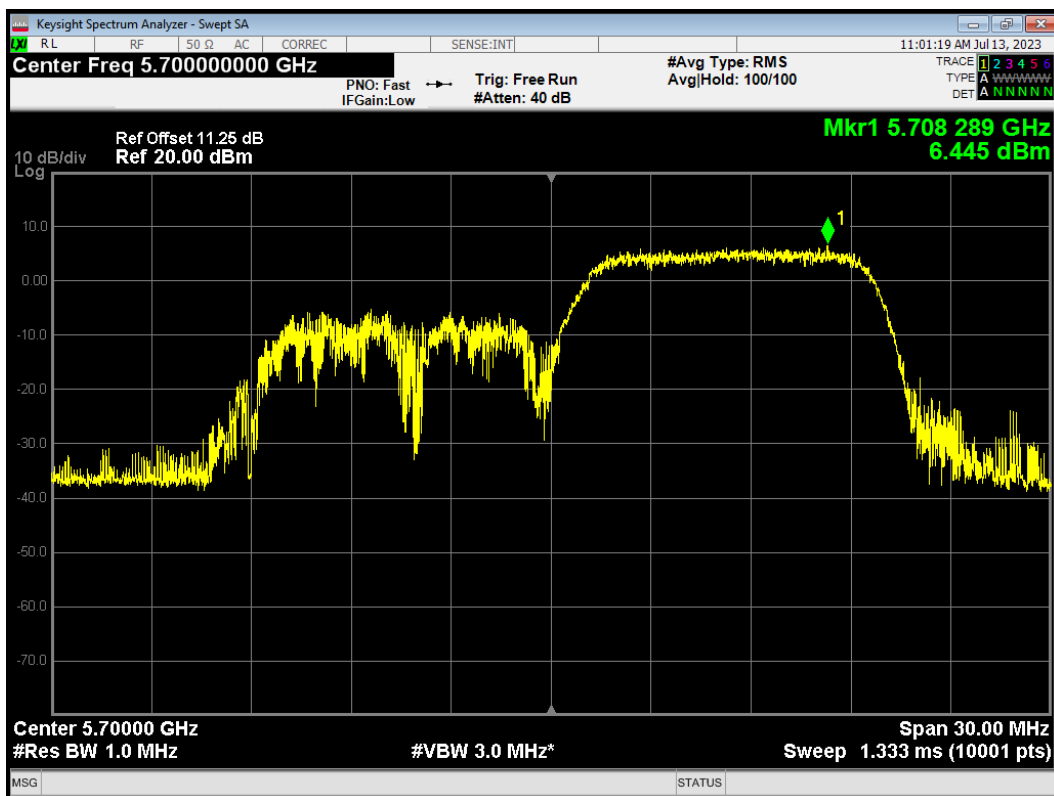

PSD 11ax(20M) RU52 IDX40 5320MHz

U-NII-2C

PSD 11ax(20M) RU106 IDX53 5500MHz

PSD 11ax(20M) RU106 IDX54 5700MHz

PSD 11ax(20M) RU106 IDX54 5720MHz

PSD 11ax(20M) RU26 IDX0 5500MHz

PSD 11ax(20M) RU26 IDX8 5700MHz