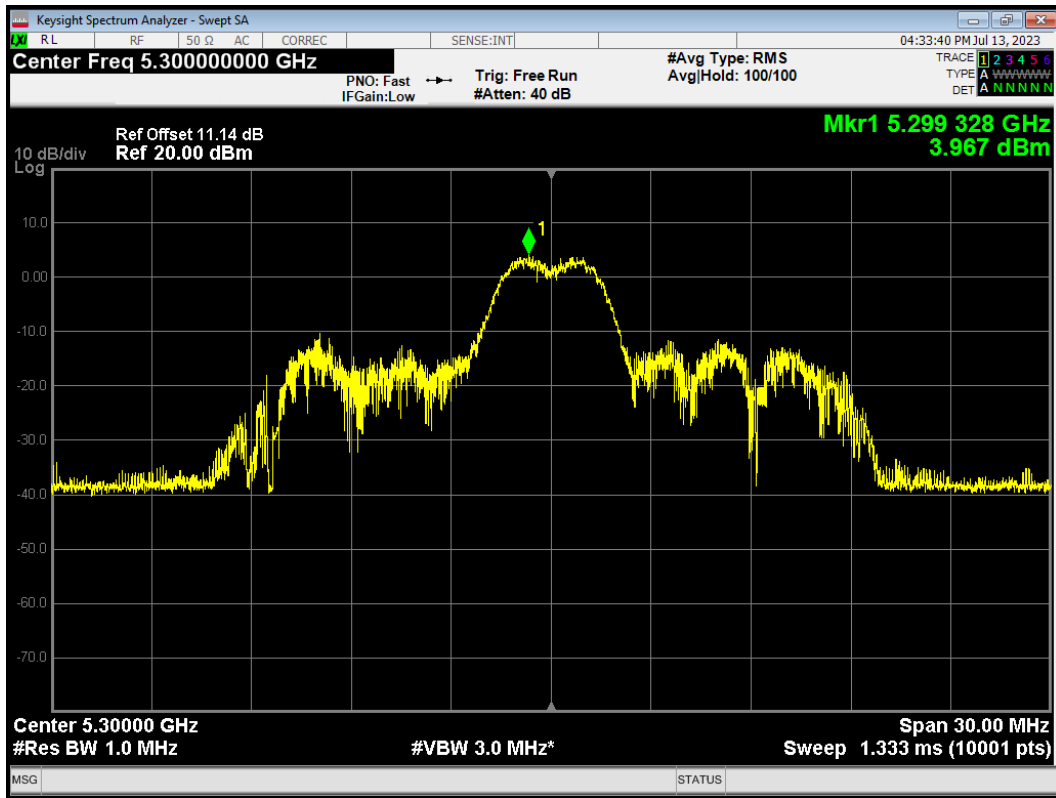

PSD 11ax(20M) RU106 IDX53 5180MHz

PSD 11ax(20M) RU106 IDX53 5200MHz

PSD 11ax(20M) RU106 IDX54 5240MHz

PSD 11ax(20M) RU26 IDX0 5180MHz

PSD 11ax(20M) RU26 IDX4 5200MHz

PSD 11ax(20M) RU26 IDX8 5240MHz

PSD 11ax(20M) RU52 IDX37 5180MHz

PSD 11ax(20M) RU52 IDX38 5200MHz

PSD 11ax(20M) RU52 IDX40 5240MHz

U-NII-2A

PSD 11ax(20M) RU106 IDX53 5260MHz

PSD 11ax(20M) RU106 IDX53 5300MHz

PSD 11ax(20M) RU106 IDX54 5320MHz

PSD 11ax(20M) RU26 IDX0 5260MHz

PSD 11ax(20M) RU26 IDX4 5300MHz

PSD 11ax(20M) RU26 IDX8 5320MHz

PSD 11ax(20M) RU52 IDX37 5260MHz

PSD 11ax(20M) RU52 IDX38 5300MHz

PSD 11ax(20M) RU52 IDX40 5320MHz

U-NII-2C

PSD 11ax(20M) RU106 IDX53 5500MHz

PSD 11ax(20M) RU106 IDX54 5700MHz