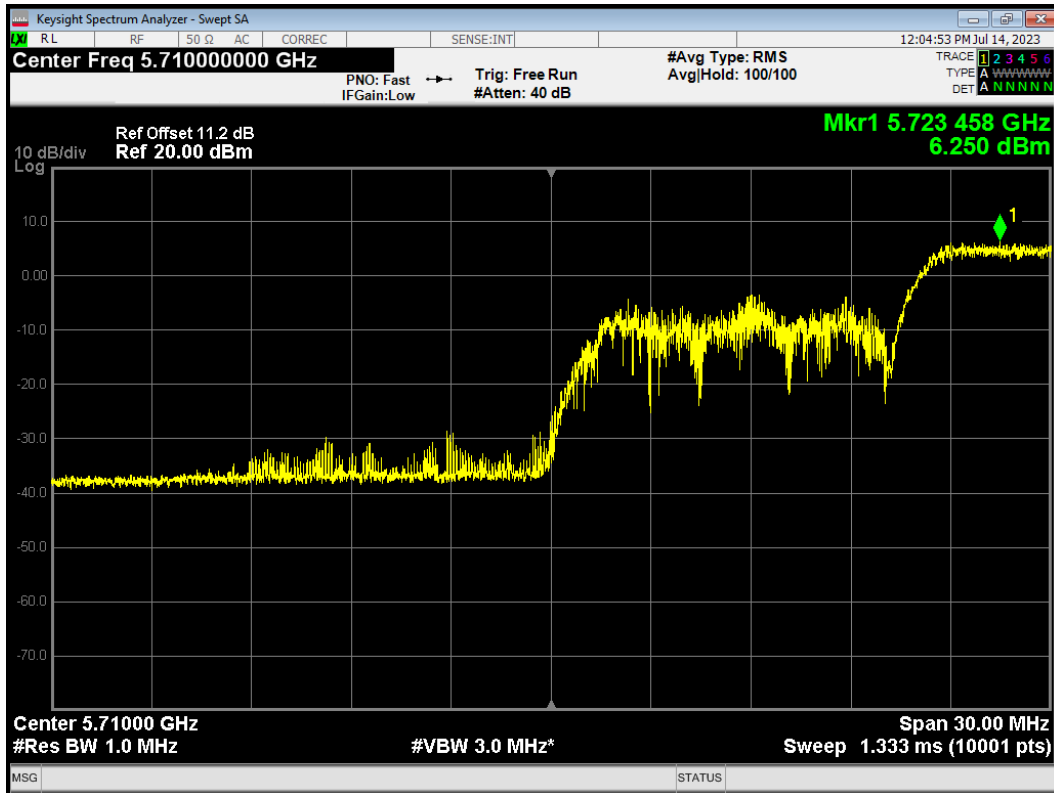

U-NII-2C

PSD 11ax(20M) RU106 IDX53 5500MHz

PSD 11ax(20M) RU106 IDX54 5700MHz

PSD 11ax(20M) RU106 IDX54 5720MHz

PSD 11ax(20M) RU26 IDX0 5500MHz

PSD 11ax(20M) RU26 IDX8 5700MHz

PSD 11ax(20M) RU52 IDX37 5500MHz