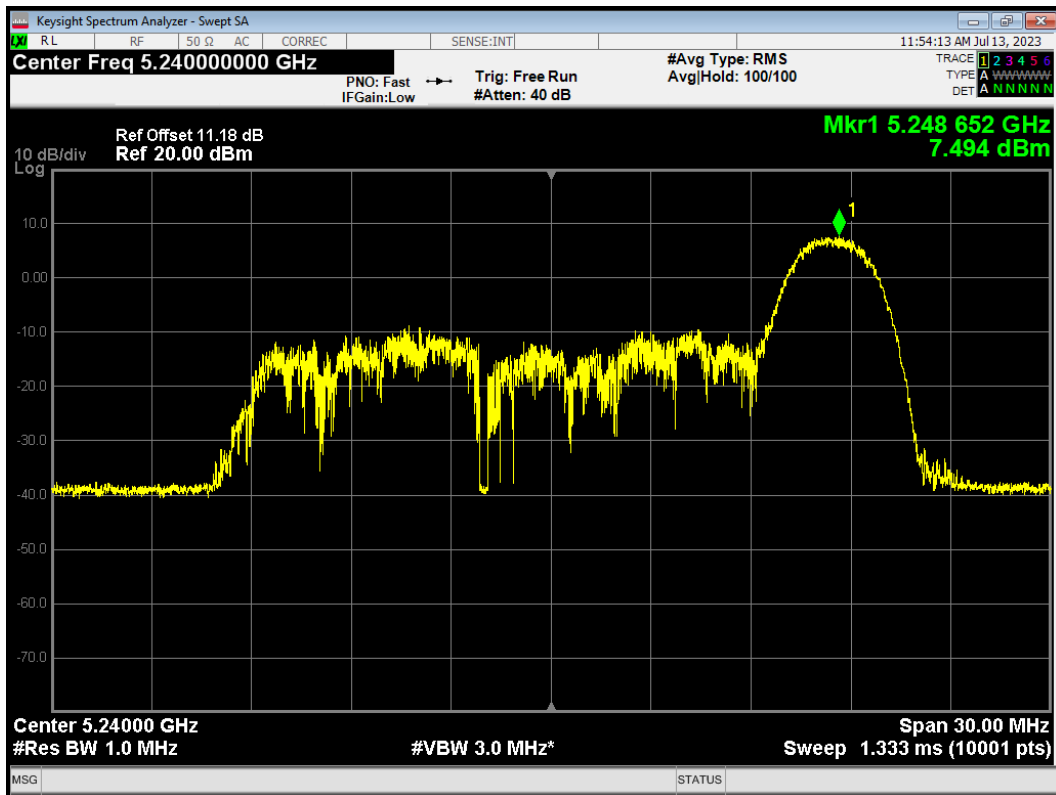

PSD 11ax(20M) RU26 IDX8 5240MHz