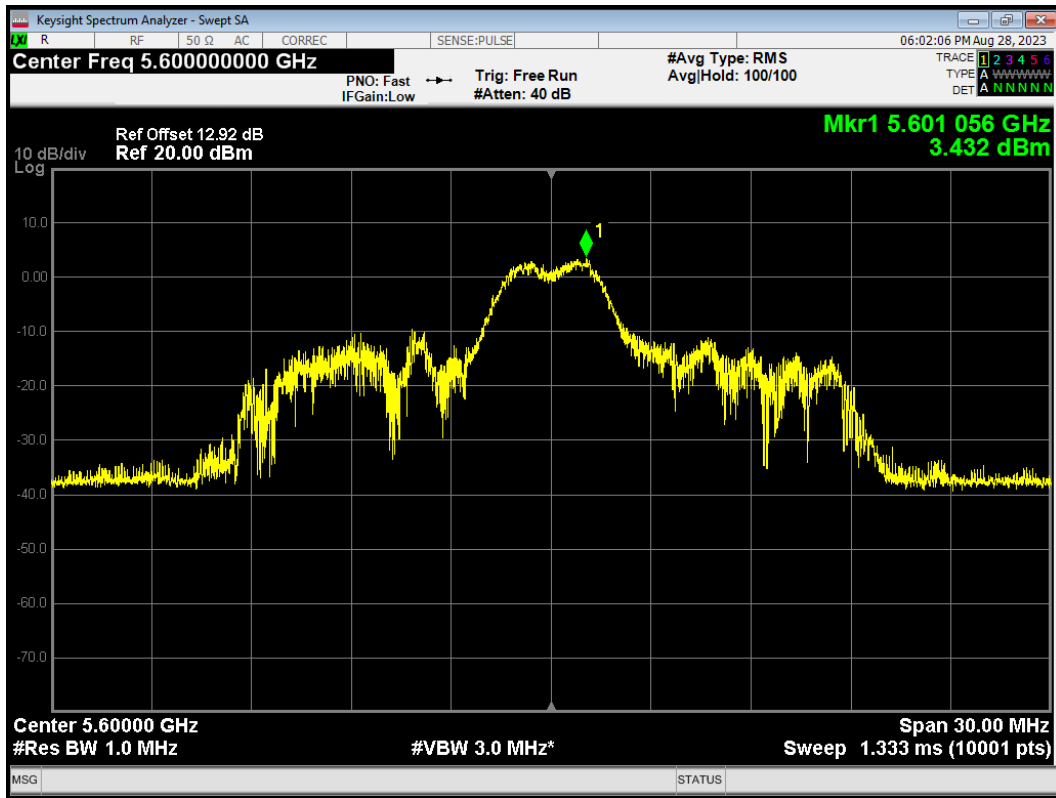

PSD 11ax(20M) RU26 IDX4 5300MHz

PSD 11ax(20M) RU26 IDX8 5320MHz

PSD 11ax(20M) RU52 IDX37 5260MHz

PSD 11ax(20M) RU52 IDX38 5300MHz

PSD 11ax(20M) RU52 IDX40 5320MHz

U-NII-2C

PSD 11ax(20M) RU106 IDX53 5500MHz

PSD 11ax(20M) RU106 IDX54 5700MHz

PSD 11ax(20M) RU106 IDX54 5720MHz

PSD 11ax(20M) RU26 IDX0 5500MHz

PSD 11ax(20M) RU26 IDX8 5700MHz

PSD 11ax(20M) RU52 IDX37 5500MHz

PSD 11ax(20M) RU52 IDX40 5700MHz

PSD 11ax(20M) RU106 IDX53 5600MHz

PSD 11ax(20M) RU26 IDX4 5600MHz

PSD 11ax(20M) RU52 IDX38 5600MHz