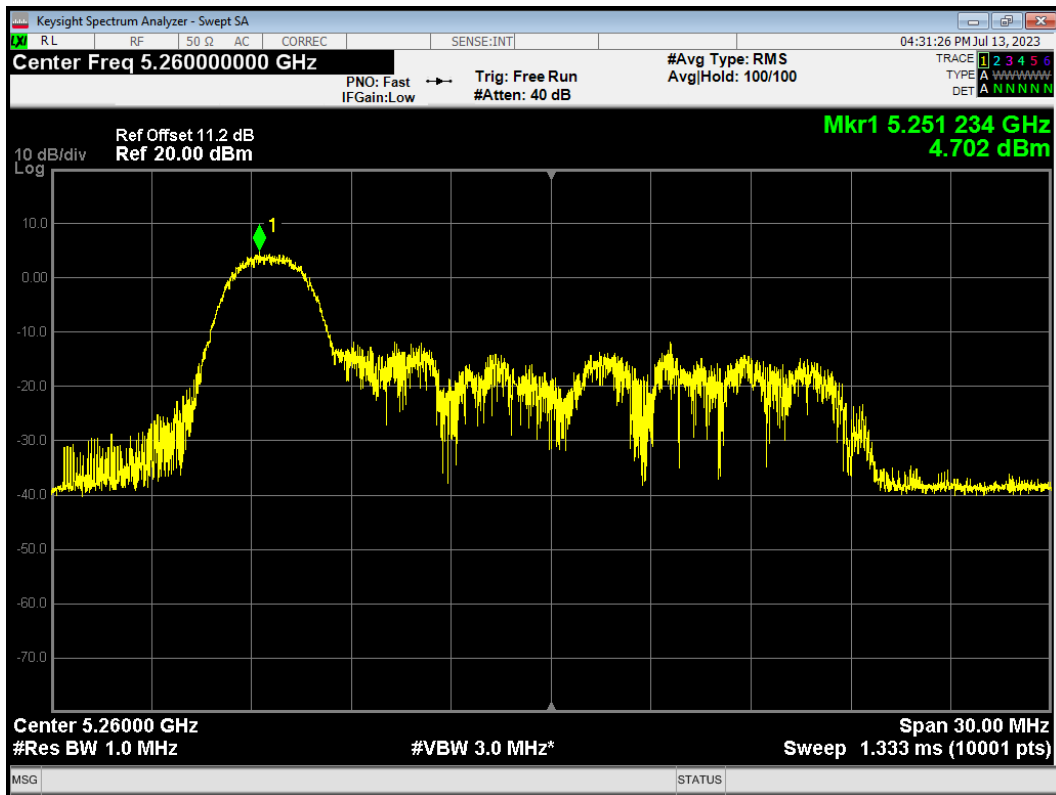

U-NII-2A

PSD 11ax(20M) RU106 IDX53 5260MHz

PSD 11ax(20M) RU106 IDX53 5300MHz

PSD 11ax(20M) RU106 IDX54 5320MHz

PSD 11ax(20M) RU26 IDX0 5260MHz

PSD 11ax(20M) RU26 IDX4 5300MHz

PSD 11ax(20M) RU26 IDX8 5320MHz