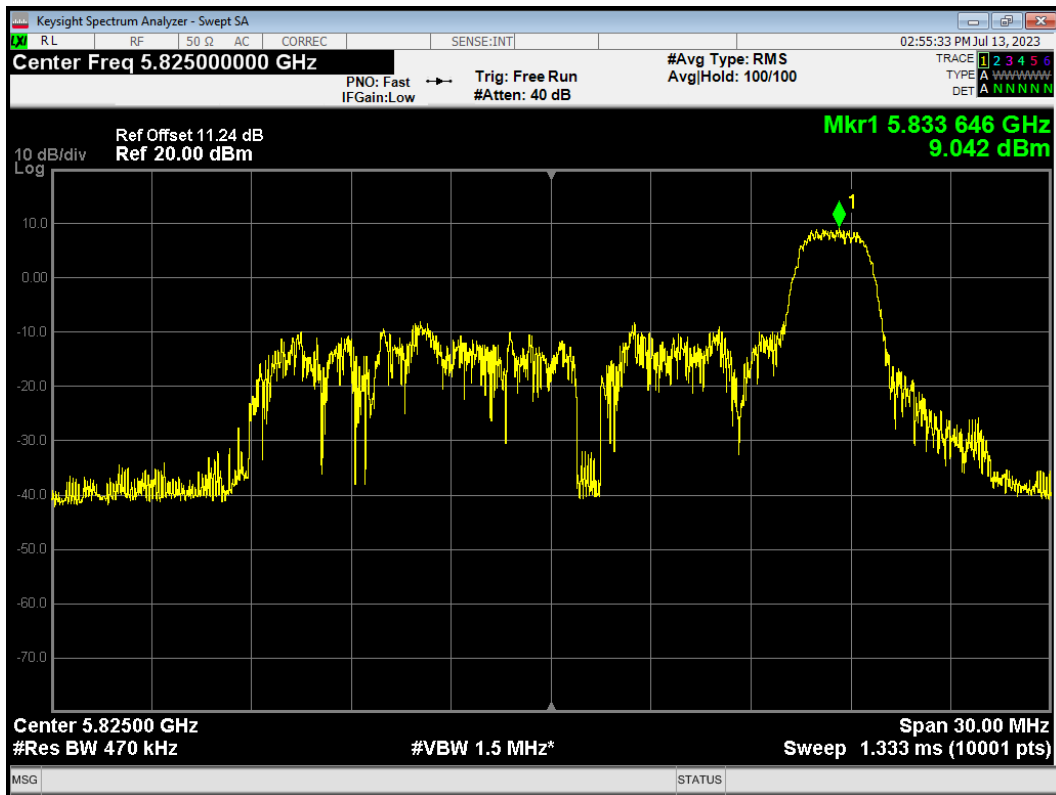

PSD 11ax(20M) RU106 IDX54 5720MHz

PSD 11ax(20M) RU106 IDX54 5825MHz

PSD 11ax(20M) RU26 IDX0 5745MHz

PSD 11ax(20M) RU26 IDX4 5785MHz

PSD 11ax(20M) RU26 IDX8 5720MHz

PSD 11ax(20M) RU26 IDX8 5825MHz

PSD 11ax(20M) RU52 IDX37 5745MHz