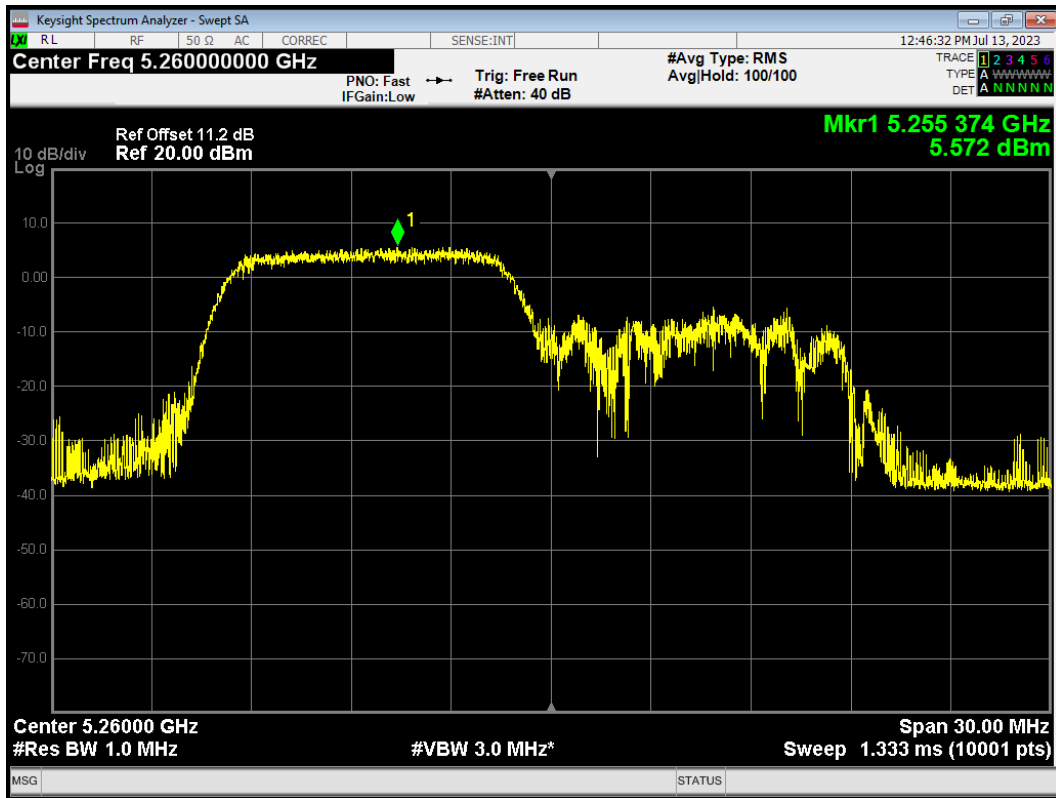

PSD 11ax(20M) RU26 IDX4 5200MHz

PSD 11ax(20M) RU26 IDX8 5240MHz

PSD 11ax(20M) RU52 IDX37 5180MHz

PSD 11ax(20M) RU52 IDX38 5200MHz

PSD 11ax(20M) RU52 IDX40 5240MHz

U-NII-2A

PSD 11ax(20M) RU106 IDX53 5260MHz

PSD 11ax(20M) RU106 IDX53 5300MHz