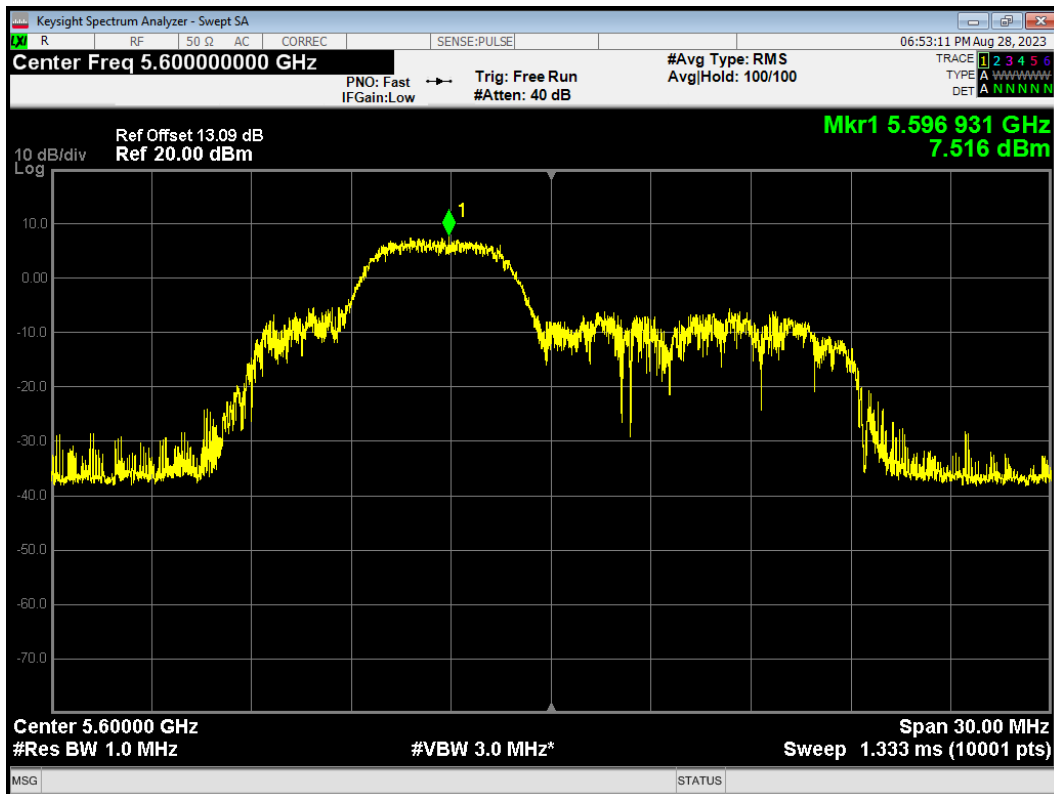

PSD 11ax(20M) RU52 IDX37 5500MHz

PSD 11ax(20M) RU52 IDX40 5700MHz

PSD 11ax(20M) RU106 IDX53 5600MHz

PSD 11ax(20M) RU26 IDX4 5600MHz

PSD 11ax(20M) RU52 IDX38 5600MHz

U-NII-3

PSD 11ax(20M) RU106 IDX53 5745MHz