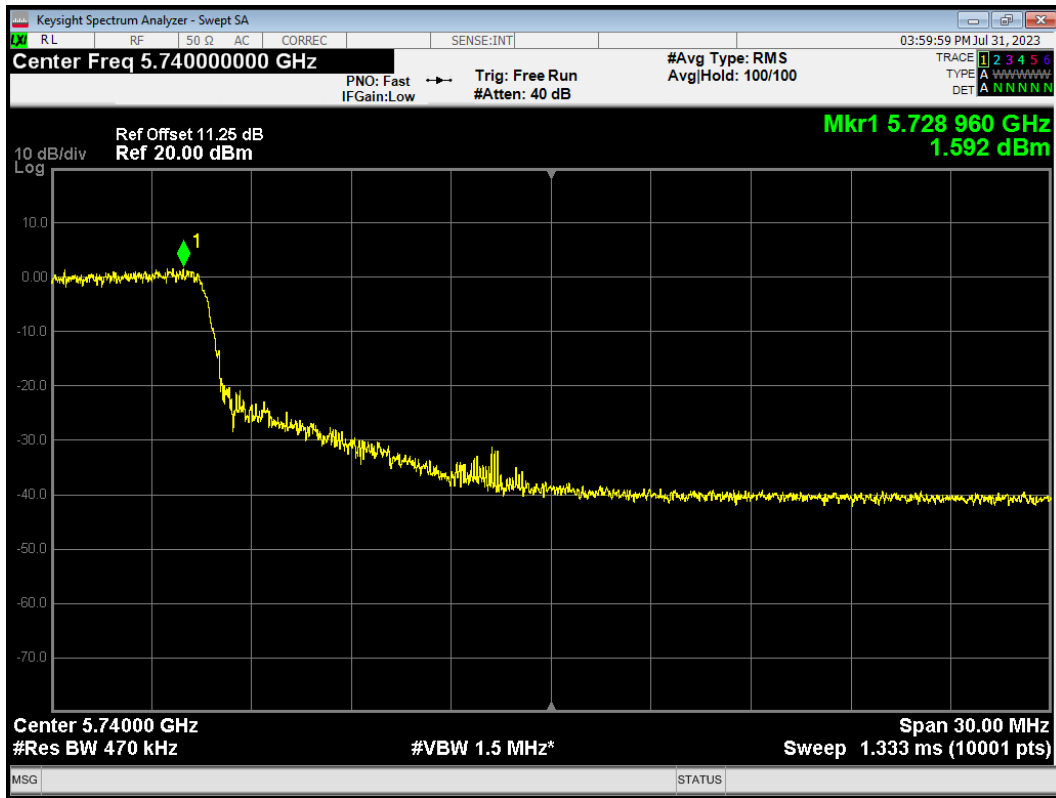

PSD 11ax(20M) RU106 IDX54 5720MHz