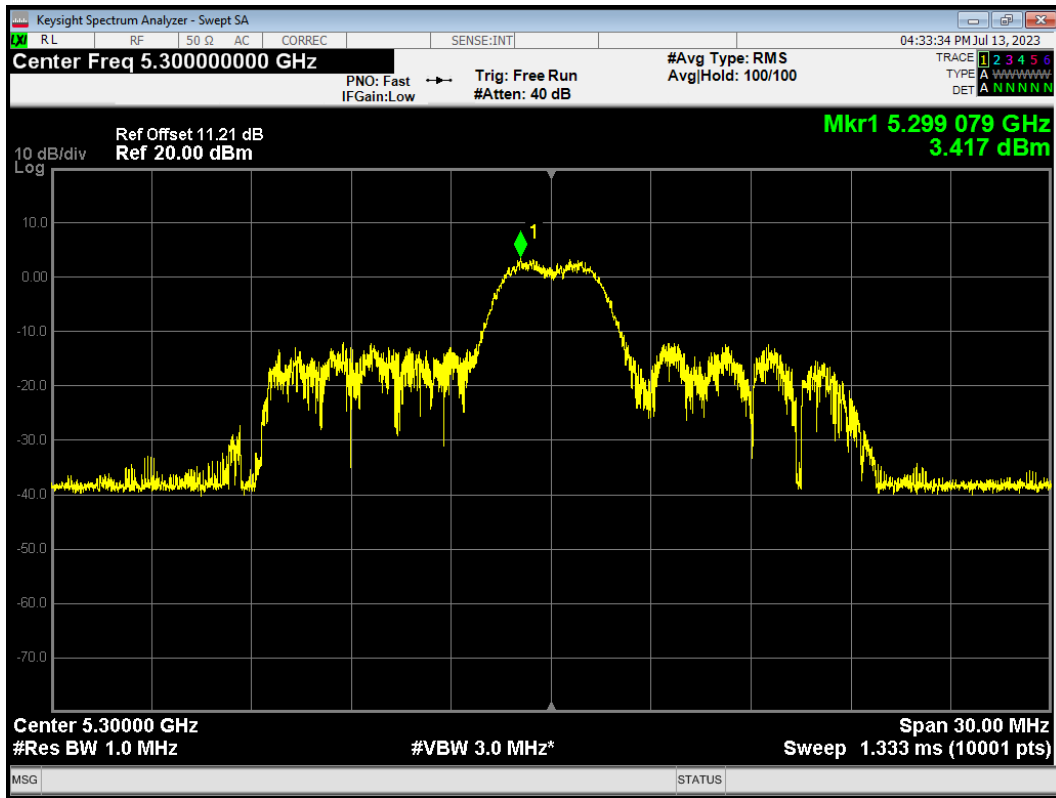

U-NII-2A

PSD 11ax(20M) RU106 IDX53 5260MHz

PSD 11ax(20M) RU106 IDX53 5300MHz

PSD 11ax(20M) RU106 IDX54 5320MHz

PSD 11ax(20M) RU26 IDX0 5260MHz

PSD 11ax(20M) RU26 IDX4 5300MHz

PSD 11ax(20M) RU26 IDX8 5320MHz