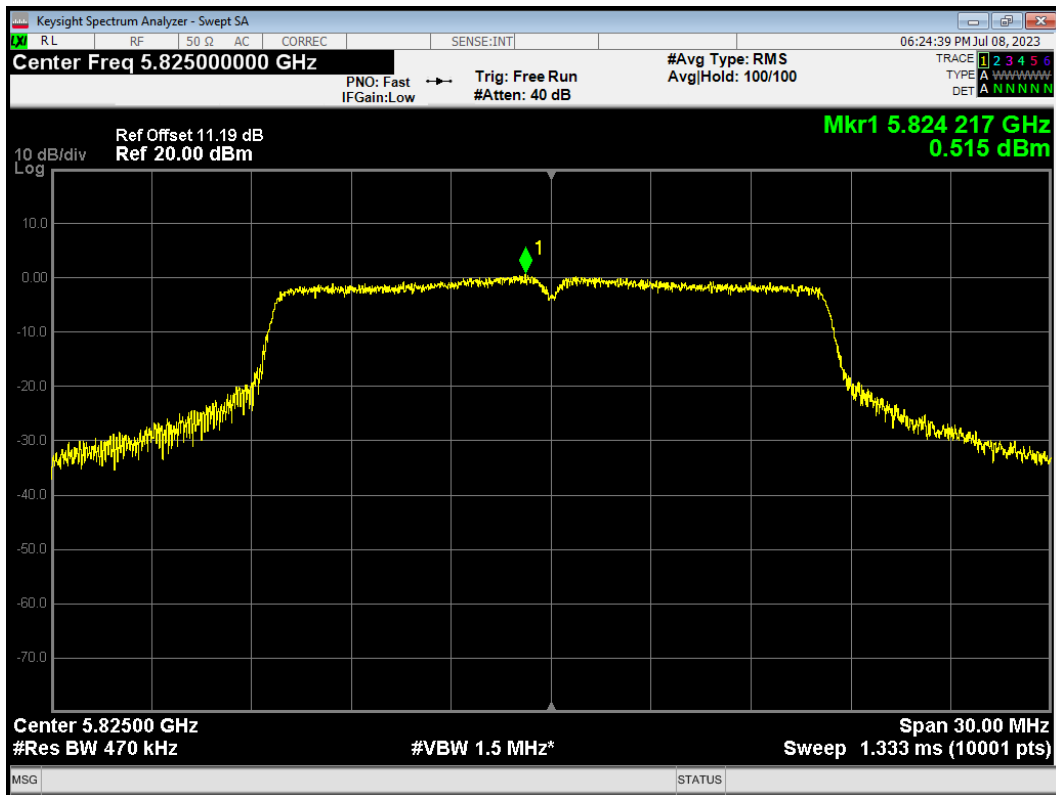

PSD 802.11a 5825MHz