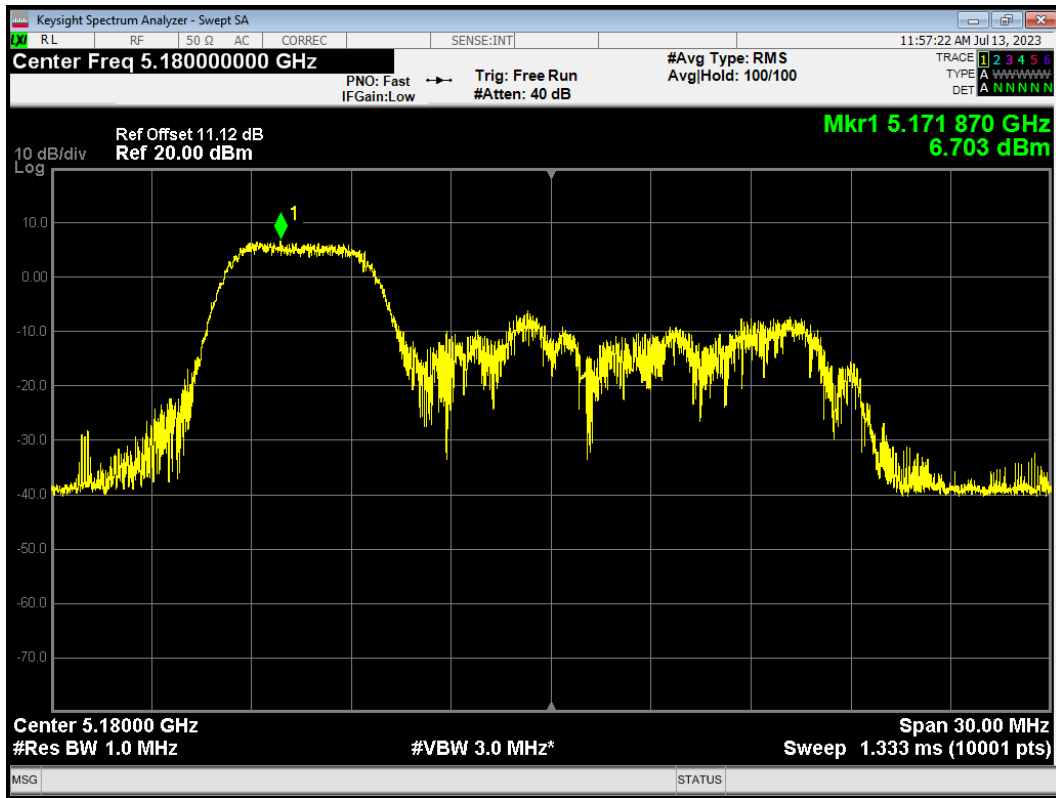

PSD 11ax(20M) RU52 IDX37 5180MHz