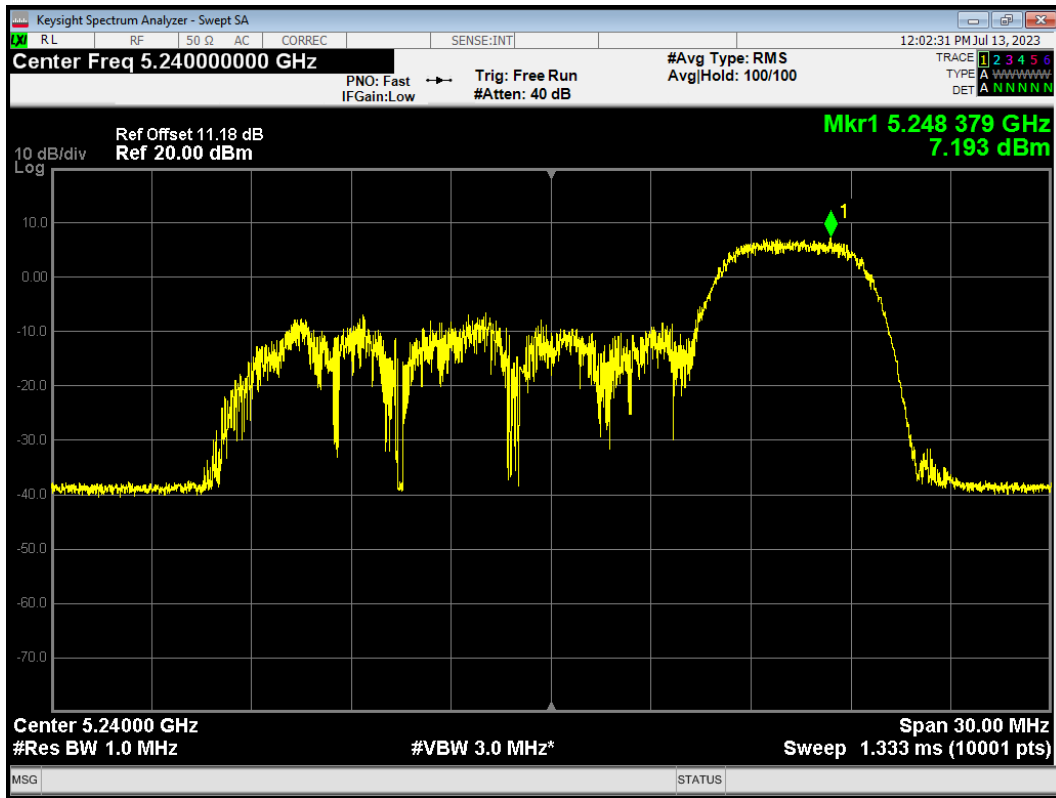

PSD 11ax(20M) RU26 IDX4 5200MHz

PSD 11ax(20M) RU26 IDX8 5240MHz

PSD 11ax(20M) RU52 IDX37 5180MHz

PSD 11ax(20M) RU52 IDX38 5200MHz

PSD 11ax(20M) RU52 IDX40 5240MHz

U-NII-2A

PSD 11ax(20M) RU106 IDX53 5260MHz

PSD 11ax(20M) RU106 IDX53 5300MHz