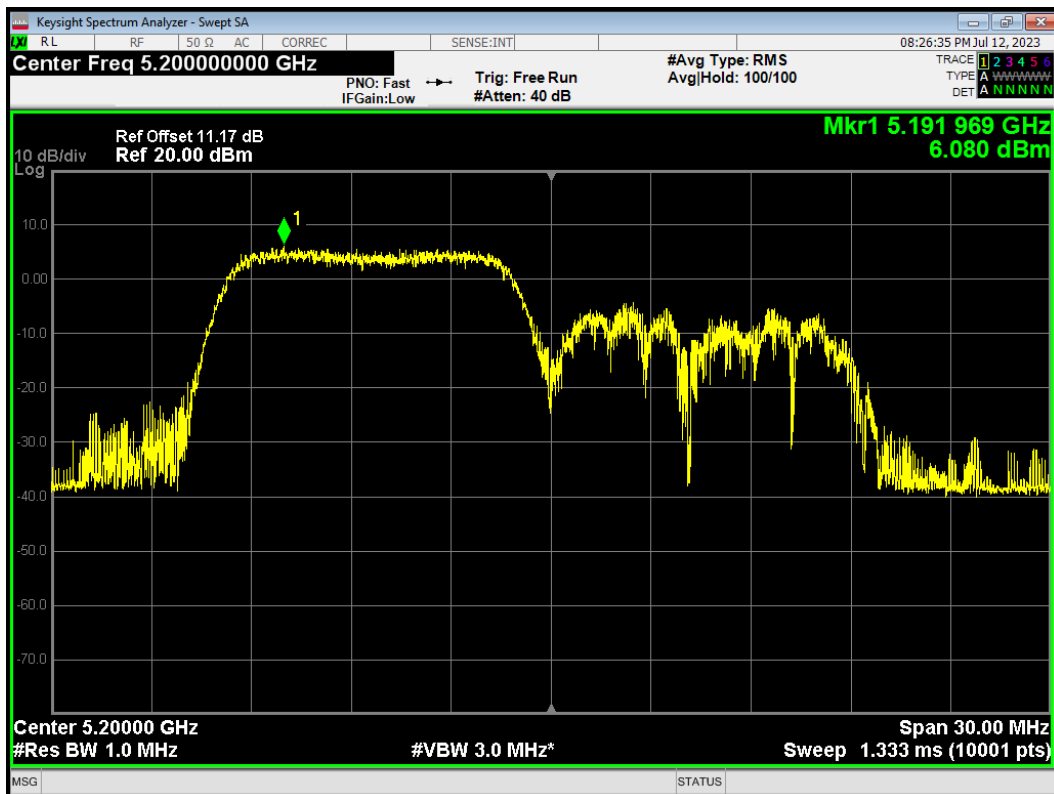

PSD 11ax(20M) RU52 IDX38 5785MHz

PSD 11ax(20M) RU52 IDX40 5720MHz

PSD 11ax(20M) RU52 IDX40 5825MHz

SISO Antenna 2

U-NII-1

PSD 11ax(20M) RU106 IDX53 5180MHz

PSD 11ax(20M) RU106 IDX53 5200MHz

PSD 11ax(20M) RU106 IDX54 5240MHz