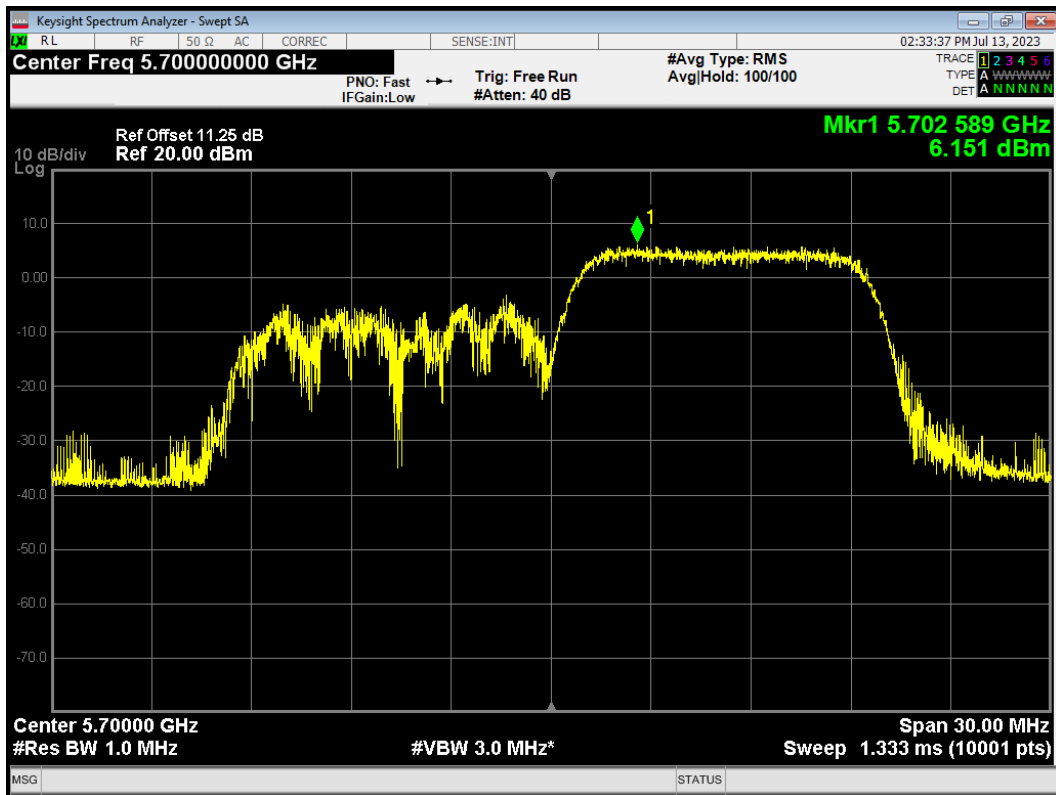

PSD 11ax(20M) RU106 IDX54 5700MHz