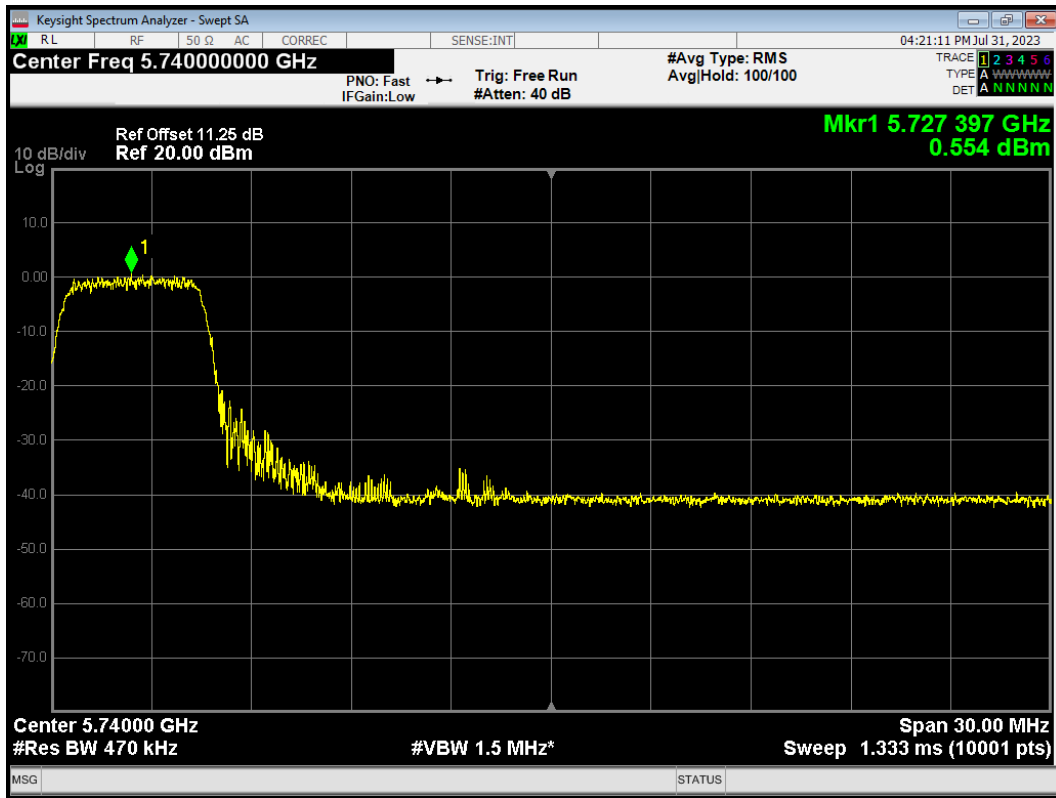

PSD 11ax(20M) RU26 IDX8 5720MHz

PSD 11ax(20M) RU26 IDX8 5825MHz

PSD 11ax(20M) RU52 IDX37 5745MHz

PSD 11ax(20M) RU52 IDX38 5785MHz

PSD 11ax(20M) RU52 IDX40 5720MHz

PSD 11ax(20M) RU52 IDX40 5825MHz

Antenna 2

U-NII-1

PSD 11ax(20M) RU106 IDX53 5180MHz

PSD 11ax(20M) RU106 IDX53 5200MHz

PSD 11ax(20M) RU106 IDX54 5240MHz

PSD 11ax(20M) RU26 IDX0 5180MHz

PSD 11ax(20M) RU26 IDX4 5200MHz

PSD 11ax(20M) RU26 IDX8 5240MHz

PSD 11ax(20M) RU52 IDX37 5180MHz