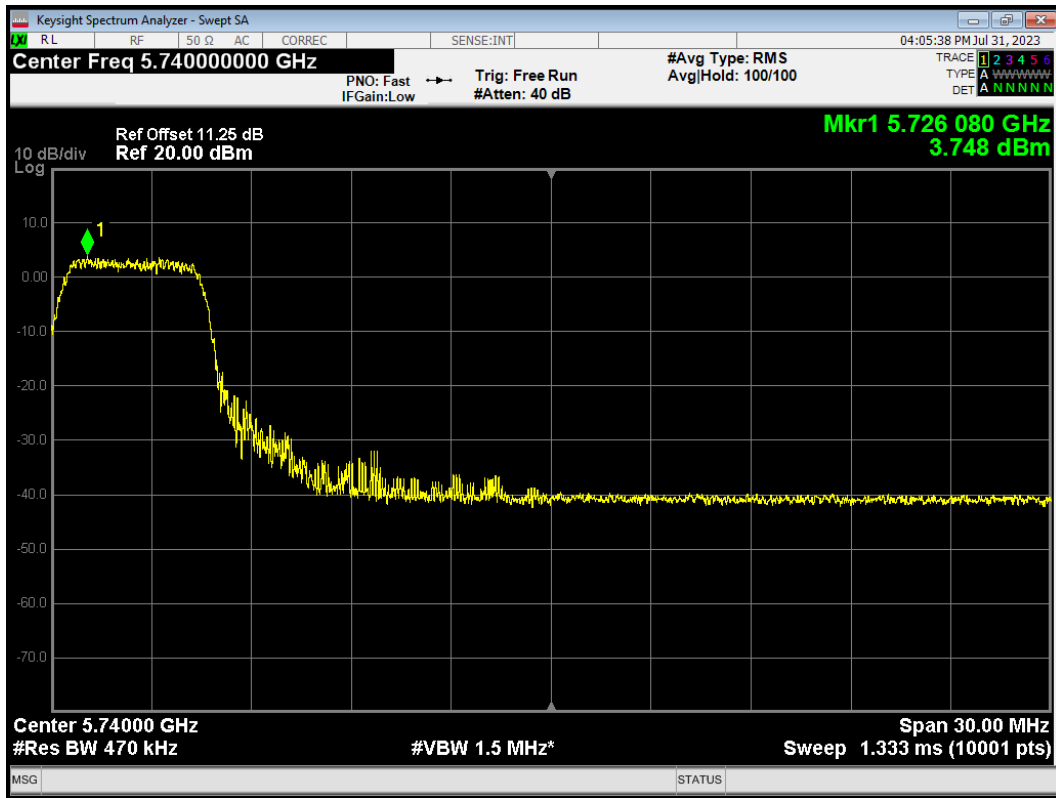

PSD 11ax(20M) RU52 IDX40 5720MHz