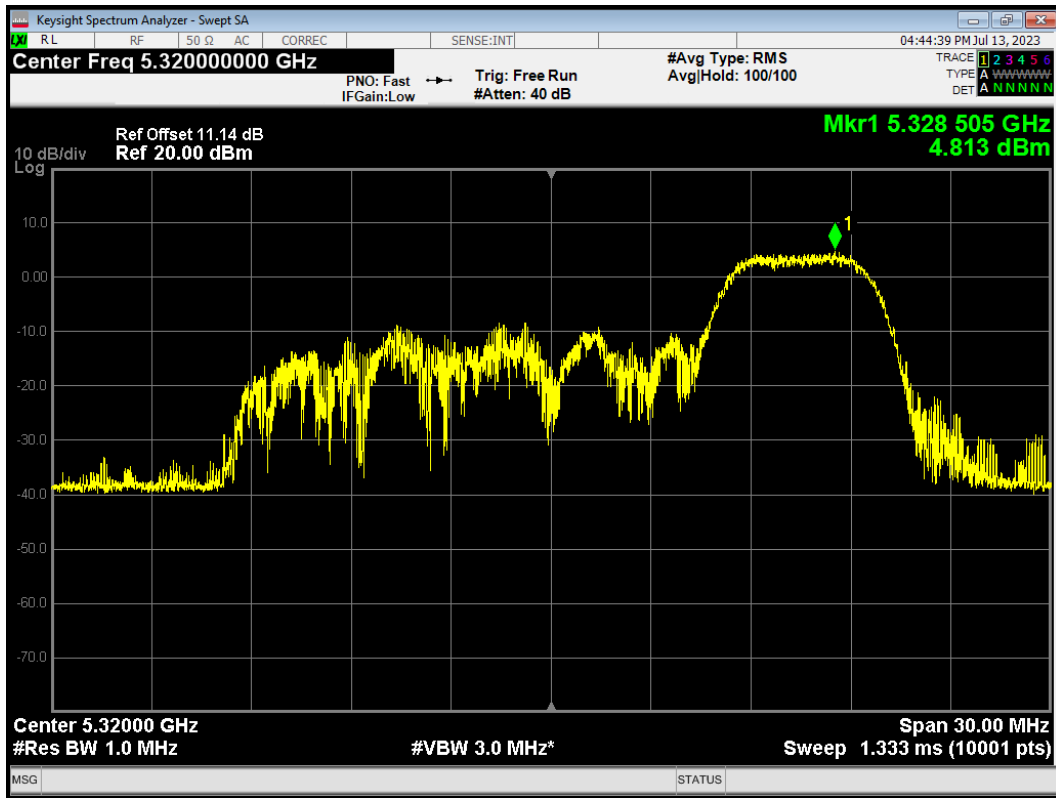

PSD 11ax(20M) RU26 IDX4 5300MHz

PSD 11ax(20M) RU26 IDX8 5320MHz

PSD 11ax(20M) RU52 IDX37 5260MHz

PSD 11ax(20M) RU52 IDX38 5300MHz

PSD 11ax(20M) RU52 IDX40 5320MHz

U-NII-2C

PSD 11ax(20M) RU106 IDX53 5500MHz

PSD 11ax(20M) RU106 IDX54 5700MHz

PSD 11ax(20M) RU106 IDX54 5720MHz

PSD 11ax(20M) RU26 IDX0 5500MHz

PSD 11ax(20M) RU26 IDX8 5700MHz

PSD 11ax(20M) RU52 IDX37 5500MHz

PSD 11ax(20M) RU52 IDX40 5700MHz

PSD 11ax(20M) RU106 IDX53 5600MHz

PSD 11ax(20M) RU26 IDX4 5600MHz

PSD 11ax(20M) RU52 IDX38 5600MHz