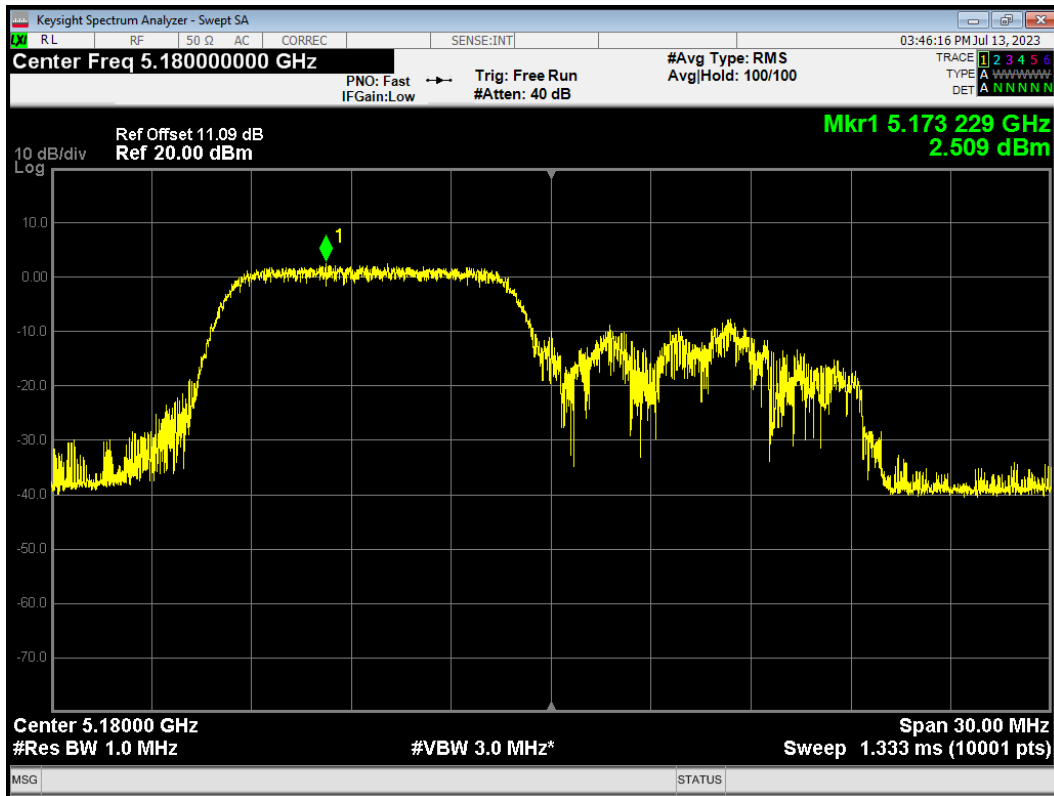

PSD 11ax(20M) RU26 IDX8 5720MHz

PSD 11ax(20M) RU26 IDX8 5825MHz

PSD 11ax(20M) RU52 IDX37 5745MHz

PSD 11ax(20M) RU52 IDX38 5785MHz

PSD 11ax(20M) RU52 IDX40 5720MHz

PSD 11ax(20M) RU52 IDX40 5825MHz

Antenna 2

U-NII-1

PSD 11ax(20M) RU106 IDX53 5180MHz

PSD 11ax(20M) RU106 IDX53 5200MHz

PSD 11ax(20M) RU106 IDX54 5240MHz

PSD 11ax(20M) RU26 IDX0 5180MHz

PSD 11ax(20M) RU26 IDX4 5200MHz

PSD 11ax(20M) RU26 IDX8 5240MHz

PSD 11ax(20M) RU52 IDX37 5180MHz