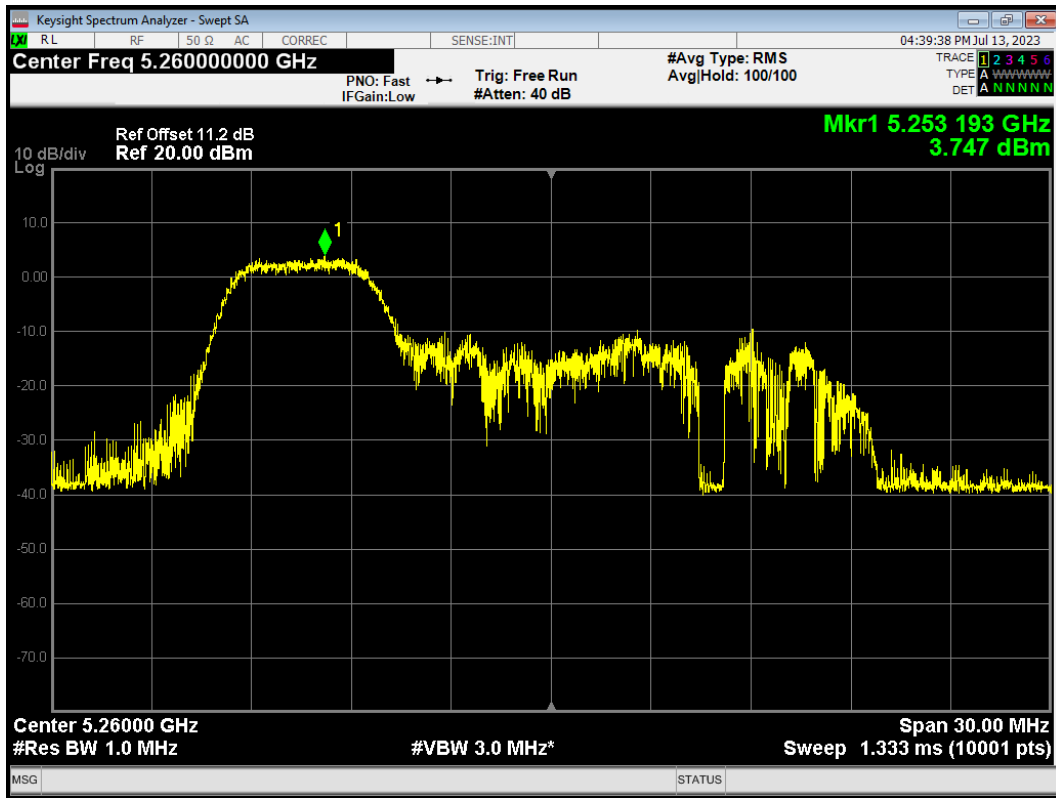

PSD 11ax(20M) RU52 IDX37 5260MHz