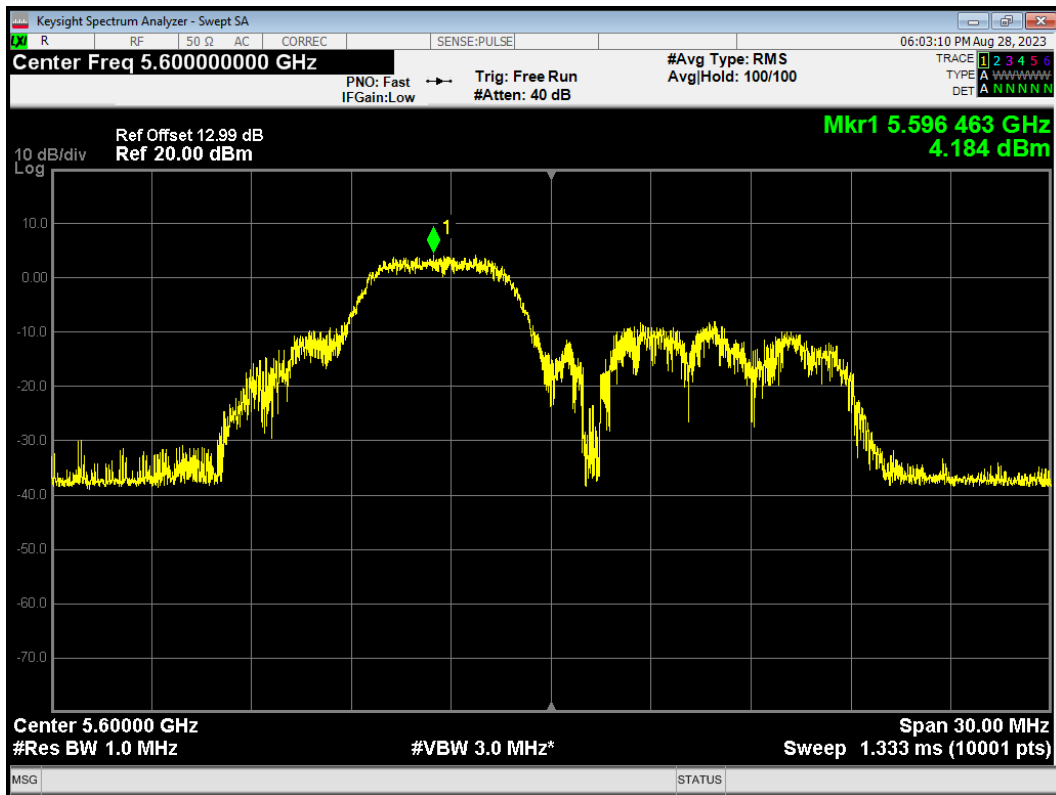

PSD 11ax(20M) RU26 IDX0 5500MHz

PSD 11ax(20M) RU26 IDX8 5700MHz

PSD 11ax(20M) RU52 IDX37 5500MHz

PSD 11ax(20M) RU52 IDX40 5700MHz

PSD 11ax(20M) RU106 IDX53 5600MHz

PSD 11ax(20M) RU26 IDX4 5600MHz

PSD 11ax(20M) RU52 IDX38 5600MHz