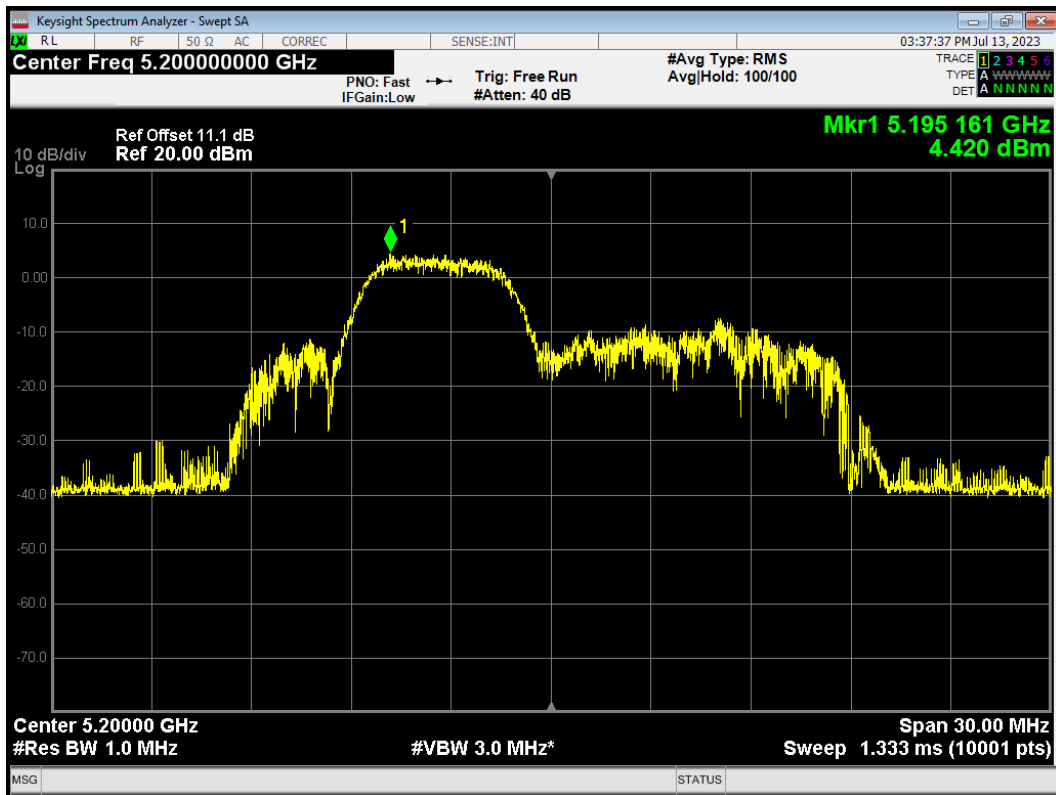

PSD 11ax(20M) RU106 IDX53 5180MHz

PSD 11ax(20M) RU106 IDX53 5200MHz

PSD 11ax(20M) RU106 IDX54 5240MHz

PSD 11ax(20M) RU26 IDX0 5180MHz

PSD 11ax(20M) RU26 IDX4 5200MHz

PSD 11ax(20M) RU26 IDX8 5240MHz

PSD 11ax(20M) RU52 IDX37 5180MHz

PSD 11ax(20M) RU52 IDX38 5200MHz

PSD 11ax(20M) RU52 IDX40 5240MHz

U-NII-2A

PSD 11ax(20M) RU106 IDX53 5260MHz

PSD 11ax(20M) RU106 IDX53 5300MHz

PSD 11ax(20M) RU106 IDX54 5320MHz

PSD 11ax(20M) RU26 IDX0 5260MHz