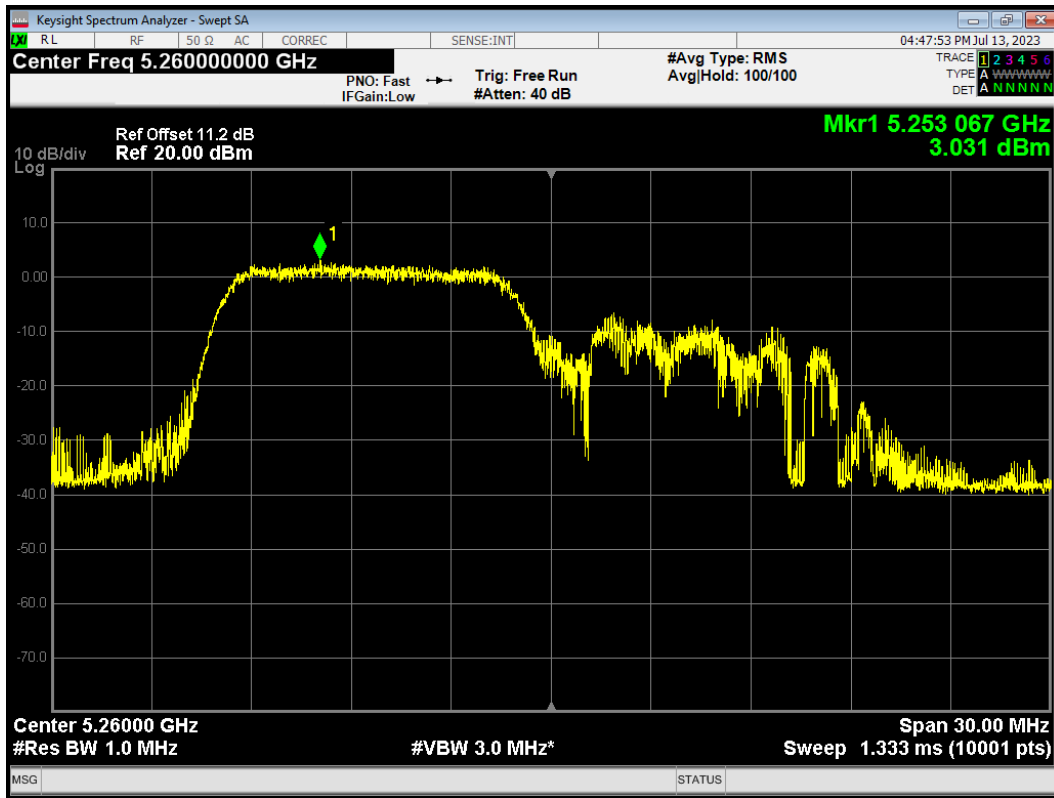

U-NII-2A

PSD 11ax(20M) RU106 IDX53 5260MHz