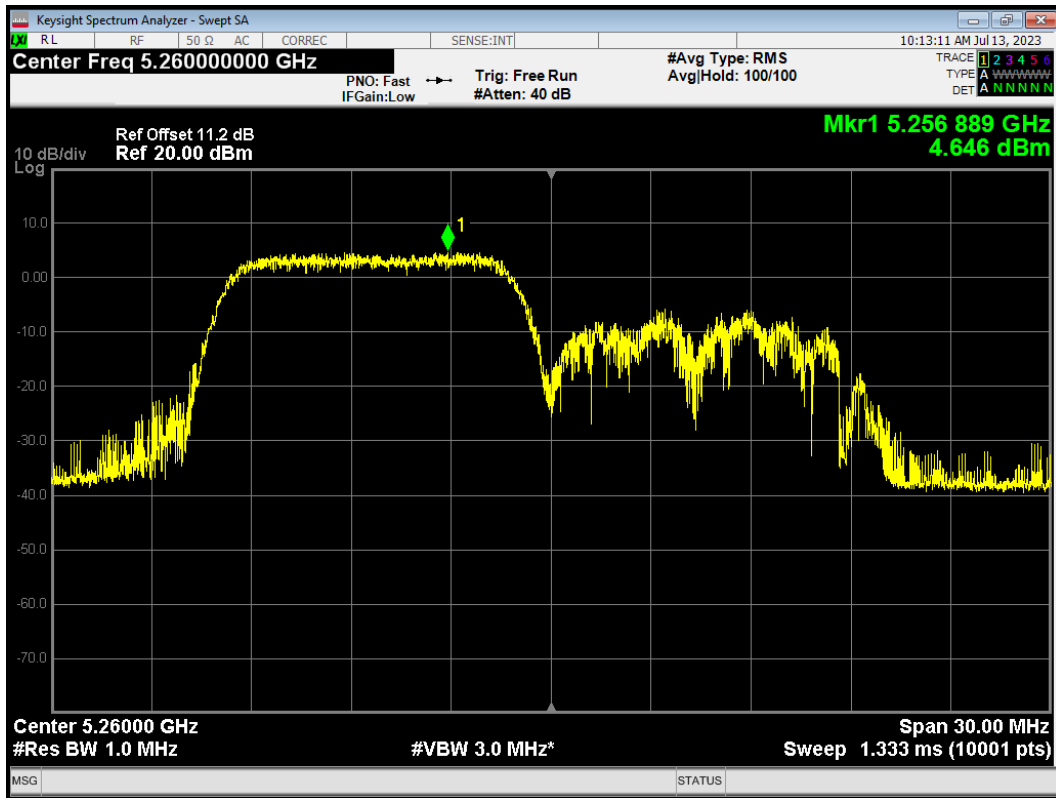

PSD 11ax(20M) RU26 IDX0 5180MHz

PSD 11ax(20M) RU26 IDX4 5200MHz

PSD 11ax(20M) RU26 IDX8 5240MHz

PSD 11ax(20M) RU52 IDX37 5180MHz

PSD 11ax(20M) RU52 IDX38 5200MHz

PSD 11ax(20M) RU52 IDX40 5240MHz

U-NII-2A

PSD 11ax(20M) RU106 IDX53 5260MHz