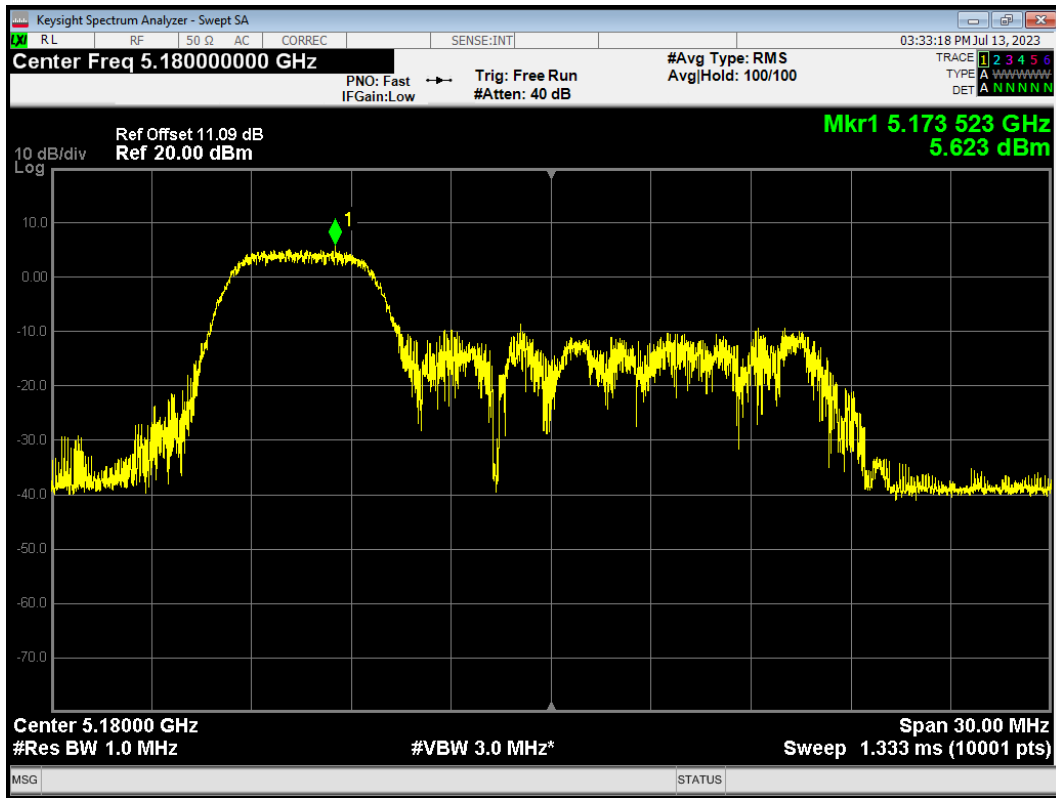

PSD 11ax(20M) RU106 IDX53 5180MHz

PSD 11ax(20M) RU106 IDX53 5200MHz

PSD 11ax(20M) RU106 IDX54 5240MHz

PSD 11ax(20M) RU26 IDX0 5180MHz

PSD 11ax(20M) RU26 IDX4 5200MHz

PSD 11ax(20M) RU26 IDX8 5240MHz

PSD 11ax(20M) RU52 IDX37 5180MHz

PSD 11ax(20M) RU52 IDX38 5200MHz

PSD 11ax(20M) RU52 IDX40 5240MHz

U-NII-2A

PSD 11ax(20M) RU106 IDX53 5260MHz

PSD 11ax(20M) RU106 IDX53 5300MHz

PSD 11ax(20M) RU106 IDX54 5320MHz

PSD 11ax(20M) RU26 IDX0 5260MHz