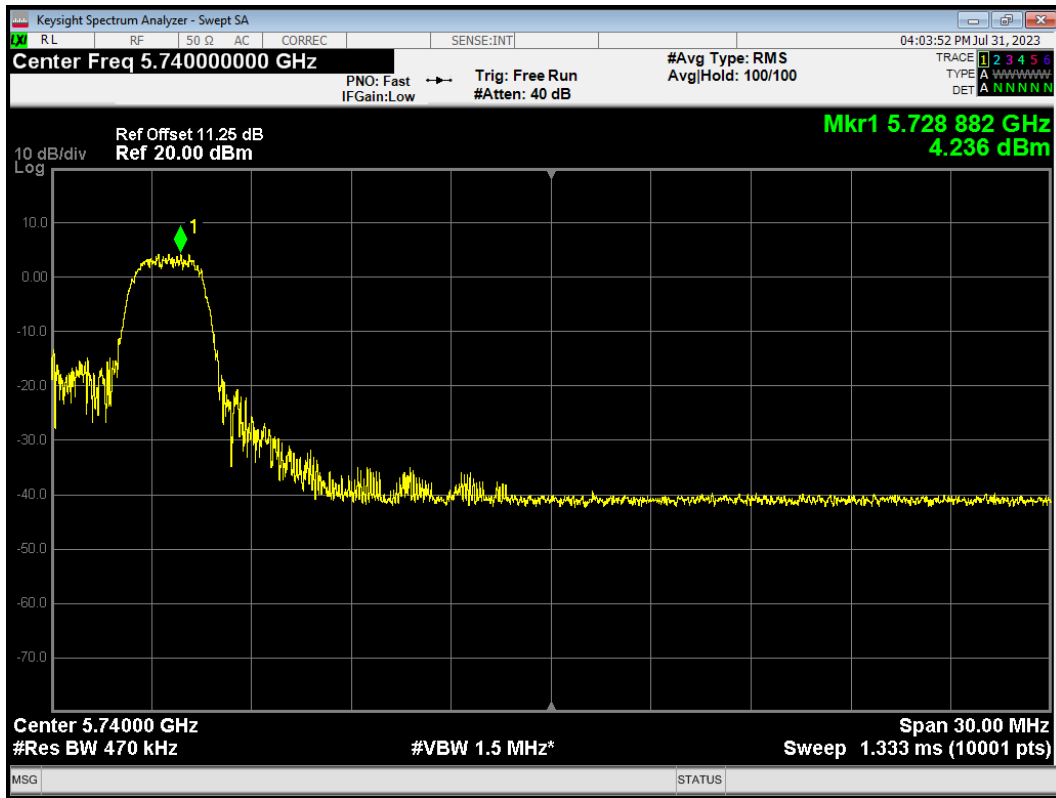

PSD 11ax(20M) RU106 IDX53 5785MHz

PSD 11ax(20M) RU106 IDX54 5720MHz

PSD 11ax(20M) RU106 IDX54 5825MHz

PSD 11ax(20M) RU26 IDX0 5745MHz

PSD 11ax(20M) RU26 IDX4 5785MHz

PSD 11ax(20M) RU26 IDX8 5720MHz

PSD 11ax(20M) RU26 IDX8 5825MHz