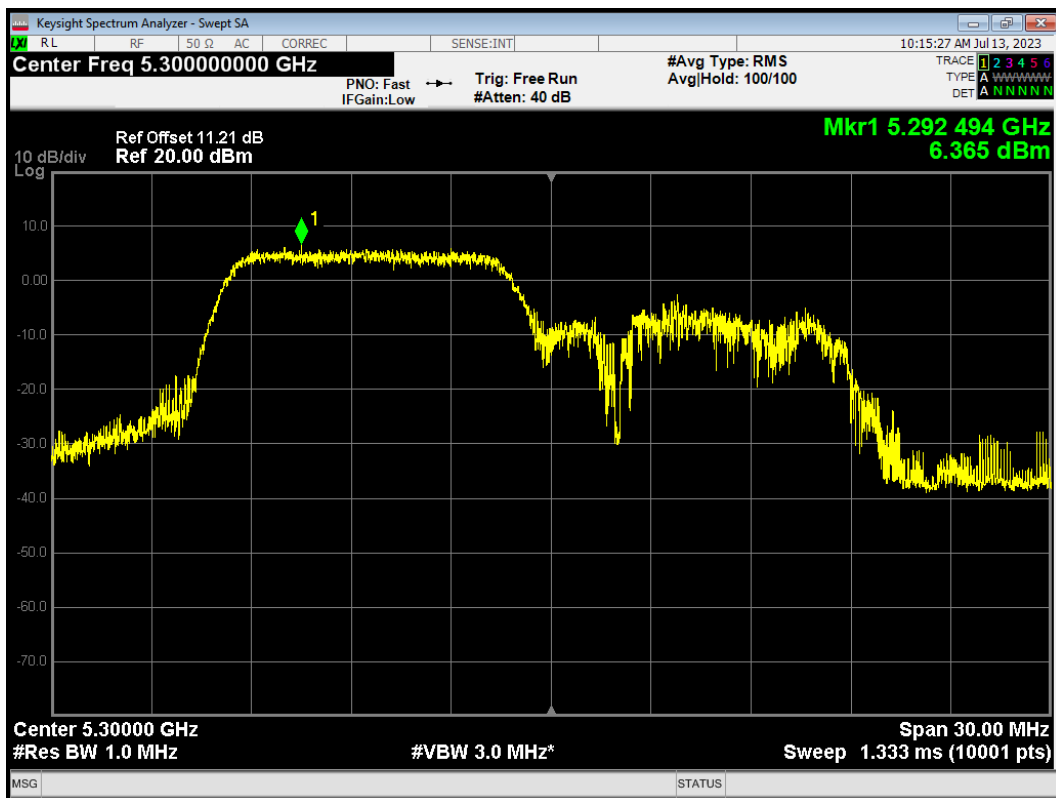

PSD 11ax(20M) RU106 IDX53 5300MHz