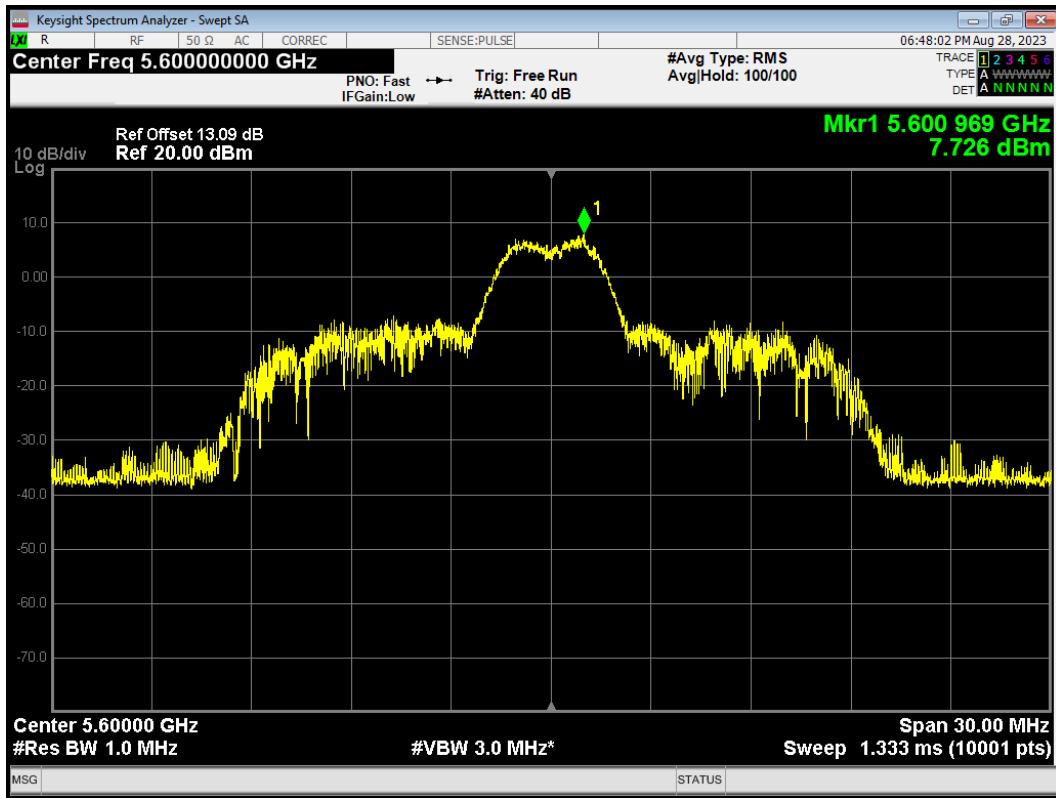

PSD 11ax(20M) RU26 IDX4 5600MHz