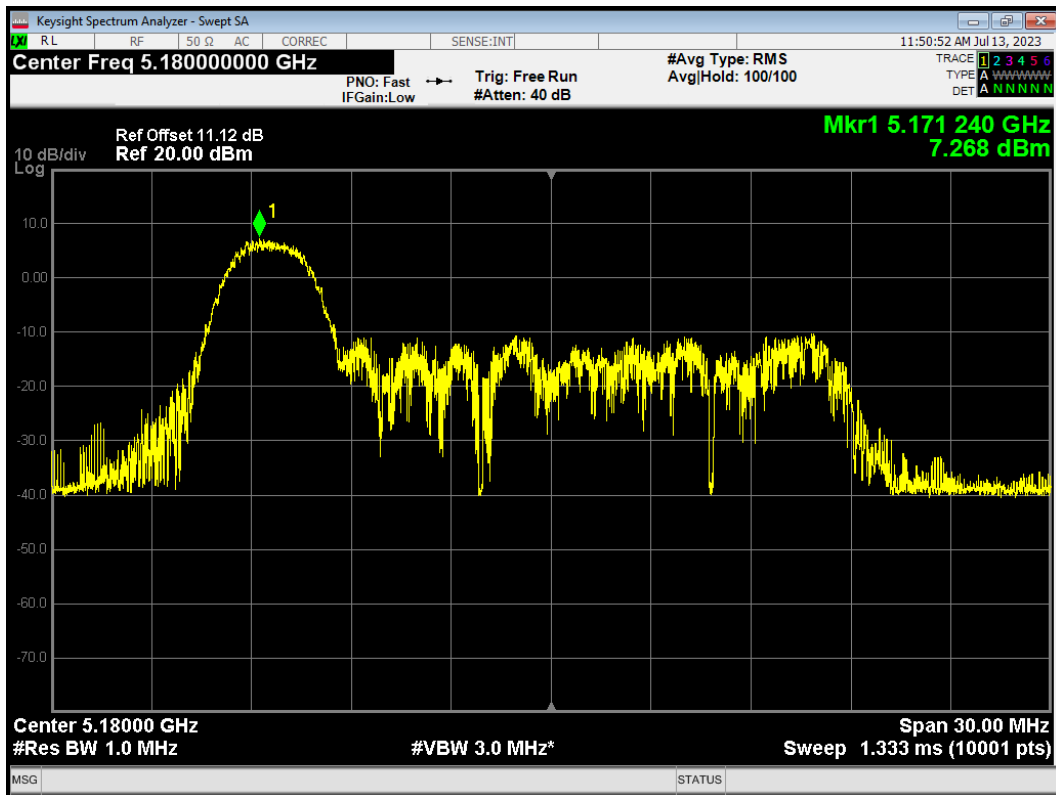

PSD 802.11n(HT40) 5755MHz

PSD 802.11n(HT40) 5795MHz

TB Mode
SISO Antenna 1
U-NII-1

PSD 11ax(20M) RU106 IDX53 5180MHz

PSD 11ax(20M) RU106 IDX53 5200MHz

PSD 11ax(20M) RU106 IDX54 5240MHz

PSD 11ax(20M) RU26 IDX0 5180MHz