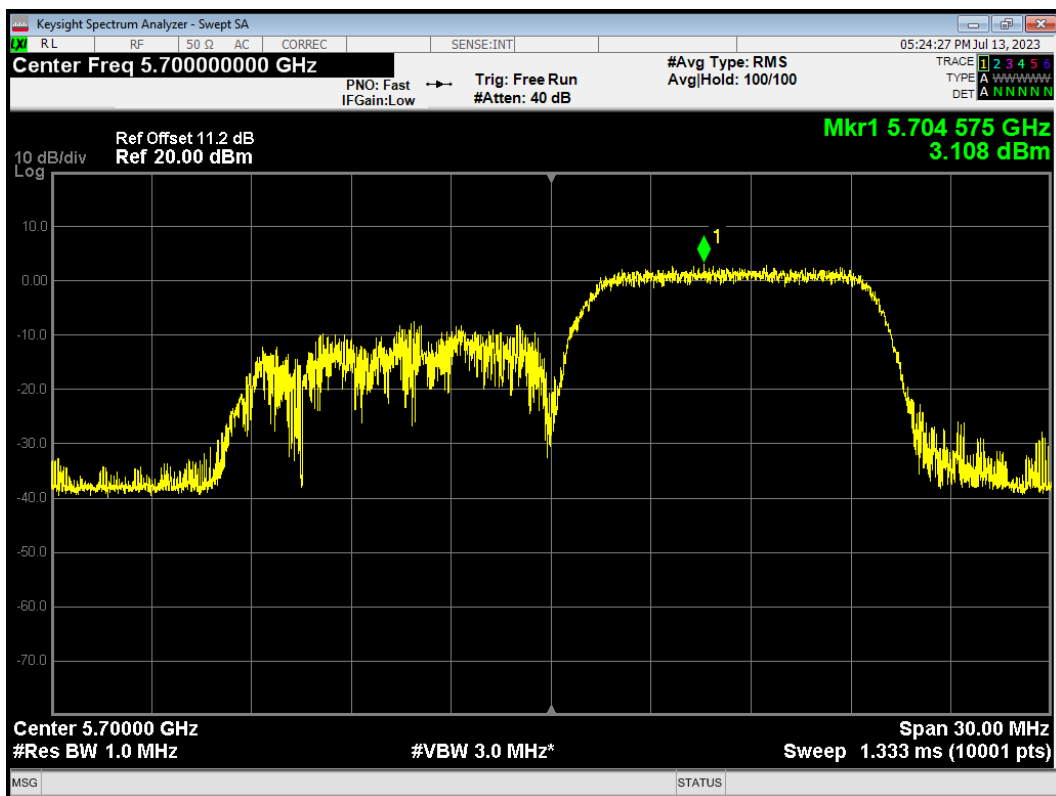

PSD 11ax(20M) RU52 IDX38 5200MHz

PSD 11ax(20M) RU52 IDX40 5240MHz

U-NII-2A

PSD 11ax(20M) RU106 IDX53 5260MHz

PSD 11ax(20M) RU106 IDX53 5300MHz

PSD 11ax(20M) RU106 IDX54 5320MHz

PSD 11ax(20M) RU26 IDX0 5260MHz

PSD 11ax(20M) RU26 IDX4 5300MHz

PSD 11ax(20M) RU26 IDX8 5320MHz

PSD 11ax(20M) RU52 IDX37 5260MHz

PSD 11ax(20M) RU52 IDX38 5300MHz

PSD 11ax(20M) RU52 IDX40 5320MHz

U-NII-2C

PSD 11ax(20M) RU106 IDX53 5500MHz

PSD 11ax(20M) RU106 IDX54 5700MHz

PSD 11ax(20M) RU106 IDX54 5720MHz

PSD 11ax(20M) RU26 IDX0 5500MHz

PSD 11ax(20M) RU26 IDX8 5700MHz

PSD 11ax(20M) RU52 IDX37 5500MHz

PSD 11ax(20M) RU52 IDX40 5700MHz

PSD 11ax(20M) RU106 IDX53 5600MHz

PSD 11ax(20M) RU26 IDX4 5600MHz

PSD 11ax(20M) RU52 IDX38 5600MHz