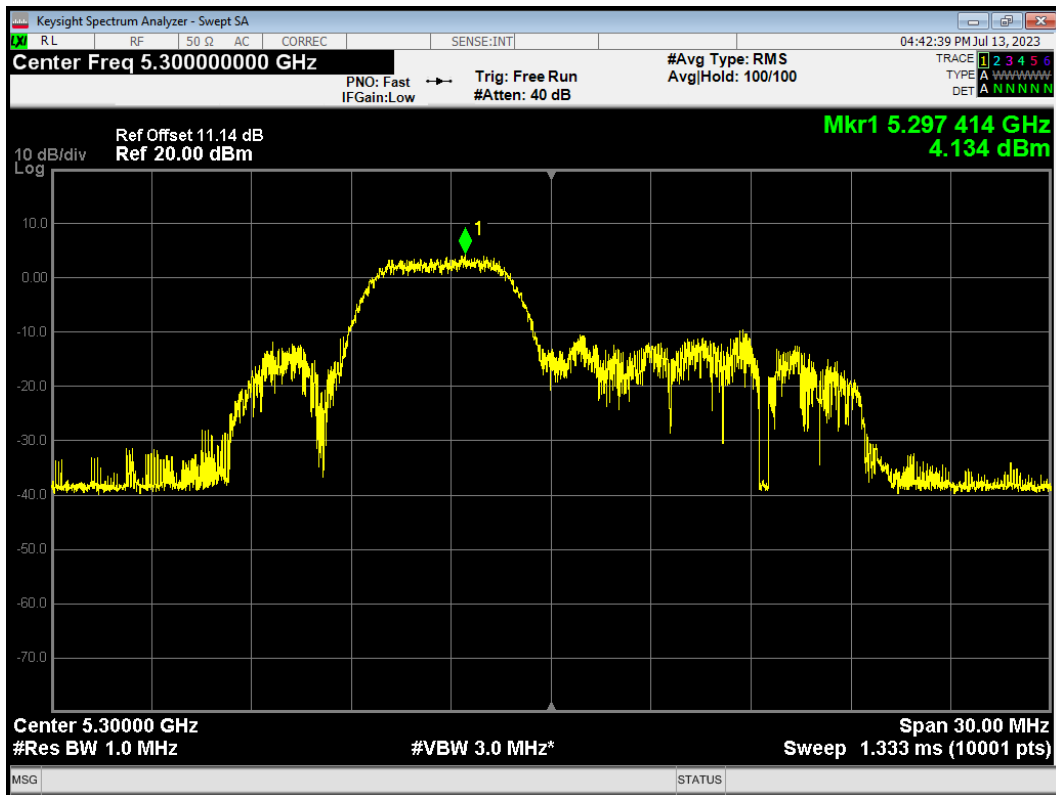

PSD 11ax(20M) RU26 IDX4 5300MHz

PSD 11ax(20M) RU26 IDX8 5320MHz

PSD 11ax(20M) RU52 IDX37 5260MHz

PSD 11ax(20M) RU52 IDX38 5300MHz

PSD 11ax(20M) RU52 IDX40 5320MHz

U-NII-2C

PSD 11ax(20M) RU106 IDX53 5500MHz

PSD 11ax(20M) RU106 IDX54 5700MHz

PSD 11ax(20M) RU106 IDX54 5720MHz

PSD 11ax(20M) RU26 IDX0 5500MHz

PSD 11ax(20M) RU26 IDX8 5700MHz

PSD 11ax(20M) RU52 IDX37 5500MHz

PSD 11ax(20M) RU52 IDX40 5700MHz

PSD 11ax(20M) RU106 IDX53 5600MHz

PSD 11ax(20M) RU26 IDX4 5600MHz

PSD 11ax(20M) RU52 IDX38 5600MHz