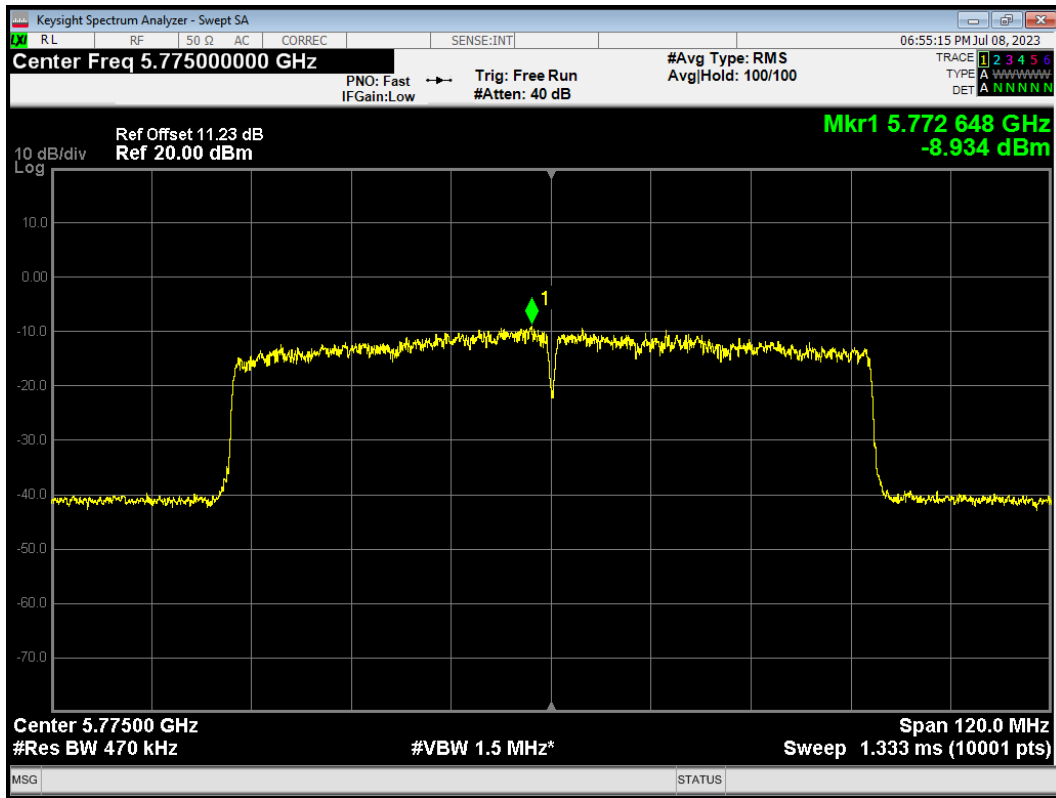

PSD 802.11a 5825MHz

PSD 802.11ac(VHT20) 5720MHz

PSD 802.11ac(VHT20) 5745MHz

PSD 802.11ac(VHT20) 5785MHz

PSD 802.11ac(VHT20) 5825MHz

PSD 802.11ac(VHT40) 5710MHz

PSD 802.11ac(VHT40) 5755MHz

PSD 802.11ac(VHT40) 5795MHz

PSD 802.11ac(VHT80) 5690MHz

PSD 802.11ac(VHT80) 5775MHz

PSD 802.11ax(HE20) 5720MHz

PSD 802.11ax(HE20) 5745MHz

PSD 802.11ax(HE20) 5785MHz

PSD 802.11ax(HE20) 5825MHz

PSD 802.11ax(HE40) 5710MHz

PSD 802.11ax(HE40) 5755MHz