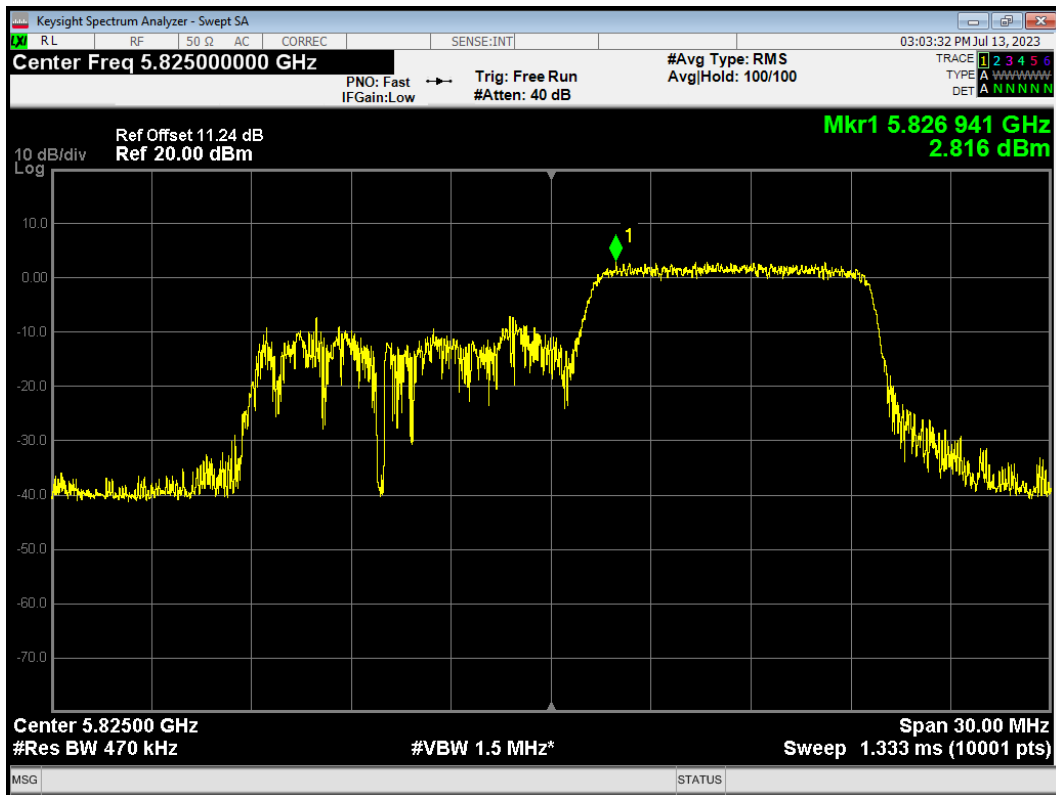

PSD 11ax(20M) RU106 IDX54 5825MHz