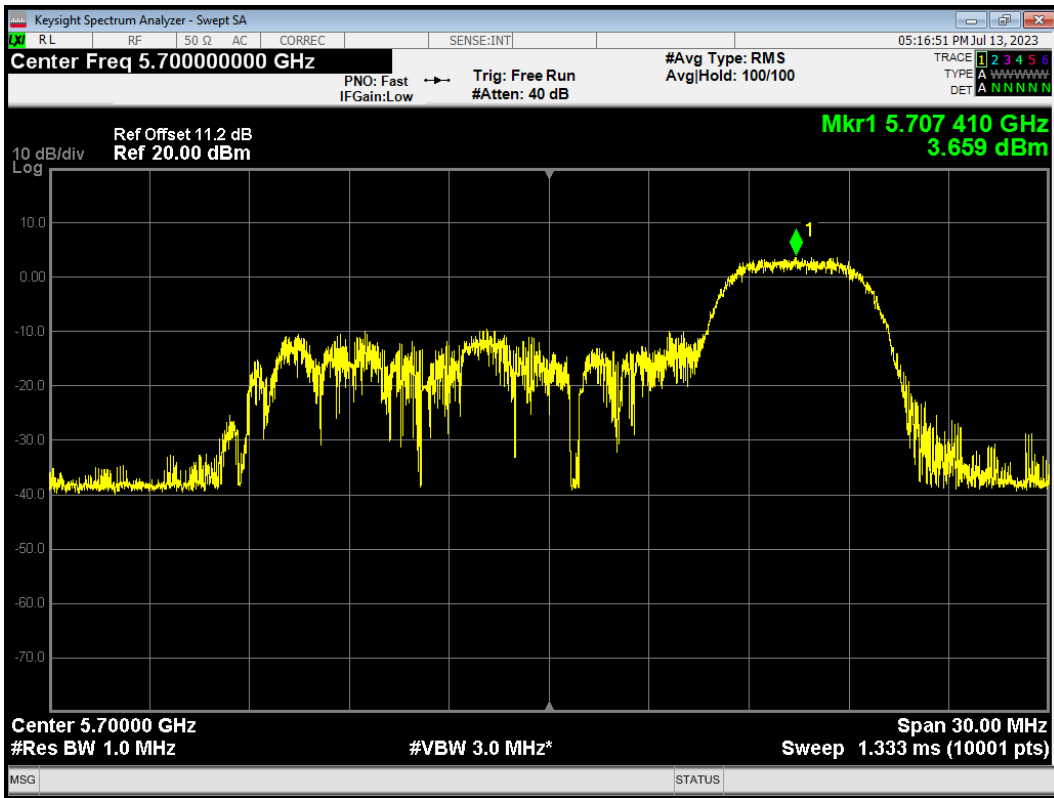

PSD 11ax(20M) RU26 IDX4 5300MHz

PSD 11ax(20M) RU26 IDX8 5320MHz

PSD 11ax(20M) RU52 IDX37 5260MHz

PSD 11ax(20M) RU52 IDX38 5300MHz

PSD 11ax(20M) RU52 IDX40 5320MHz

U-NII-2C

PSD 11ax(20M) RU106 IDX53 5500MHz

PSD 11ax(20M) RU106 IDX54 5700MHz

PSD 11ax(20M) RU106 IDX54 5720MHz

PSD 11ax(20M) RU26 IDX0 5500MHz

PSD 11ax(20M) RU26 IDX8 5700MHz

PSD 11ax(20M) RU52 IDX37 5500MHz

PSD 11ax(20M) RU52 IDX40 5700MHz

PSD 11ax(20M) RU106 IDX53 5600MHz

PSD 11ax(20M) RU26 IDX4 5600MHz

PSD 11ax(20M) RU52 IDX38 5600MHz