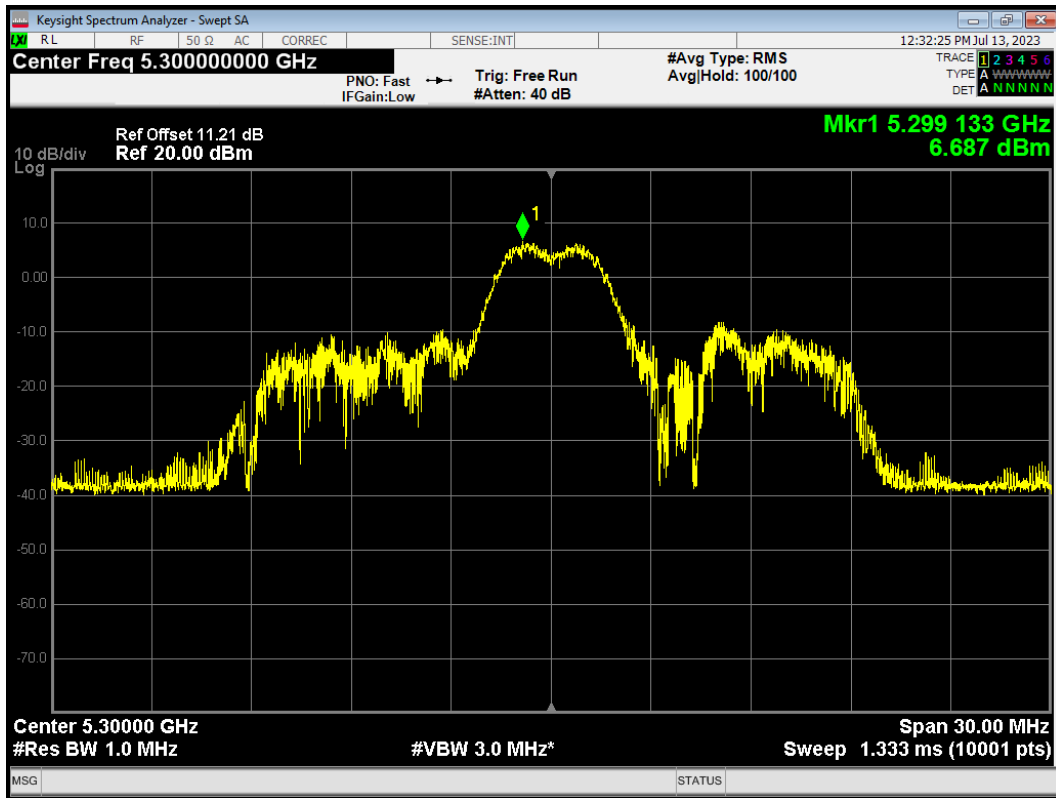

PSD 11ax(20M) RU26 IDX4 5300MHz