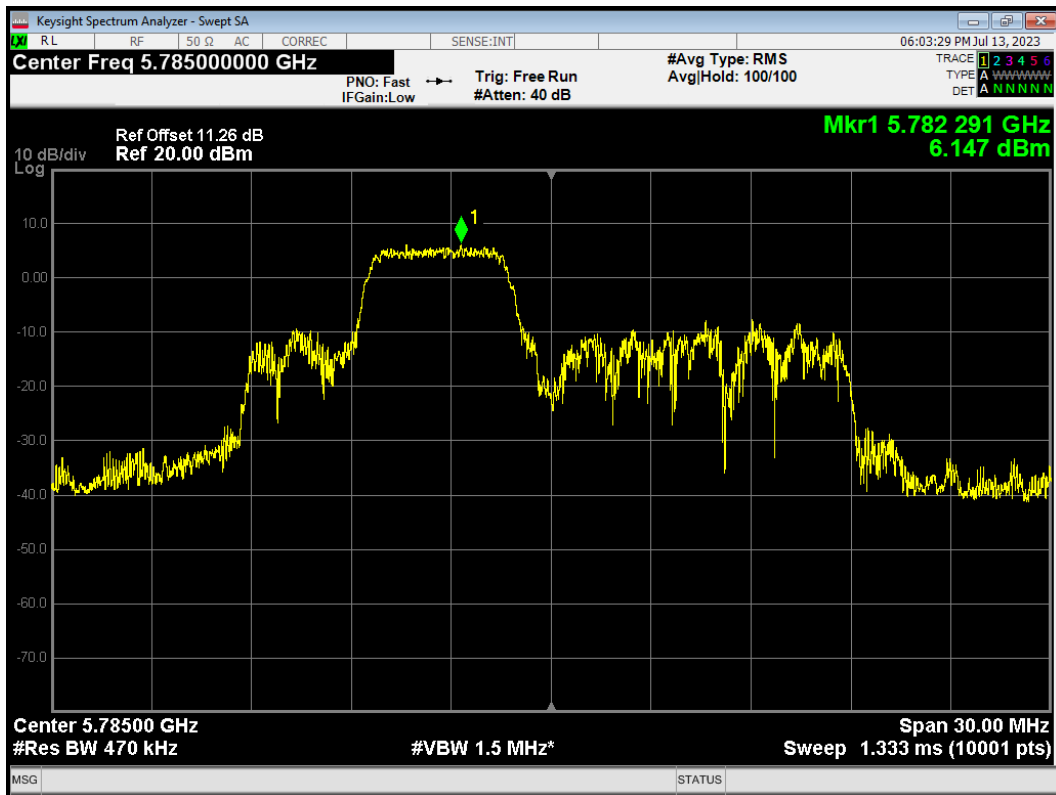

PSD 11ax(20M) RU26 IDX8 5720MHz

PSD 11ax(20M) RU26 IDX8 5825MHz

PSD 11ax(20M) RU52 IDX37 5745MHz

PSD 11ax(20M) RU52 IDX38 5785MHz

PSD 11ax(20M) RU52 IDX40 5720MHz

PSD 11ax(20M) RU52 IDX40 5825MHz

Antenna 2

U-NII-1