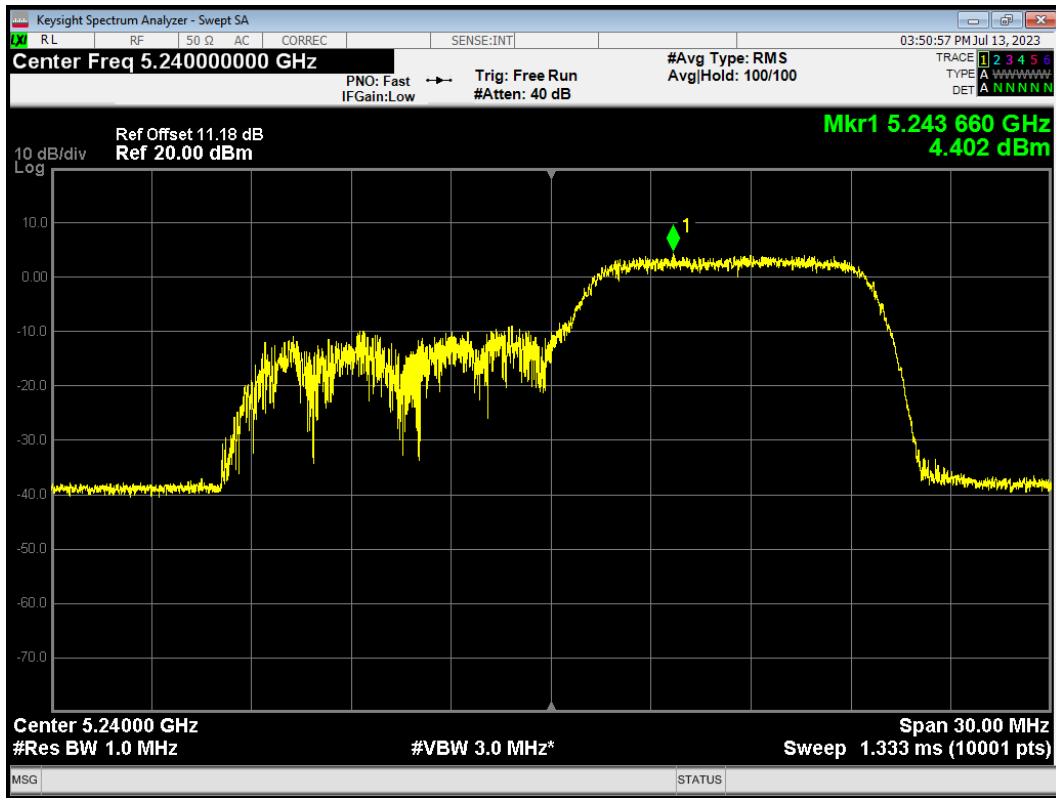

PSD 11ax(20M) RU106 IDX54 5240MHz