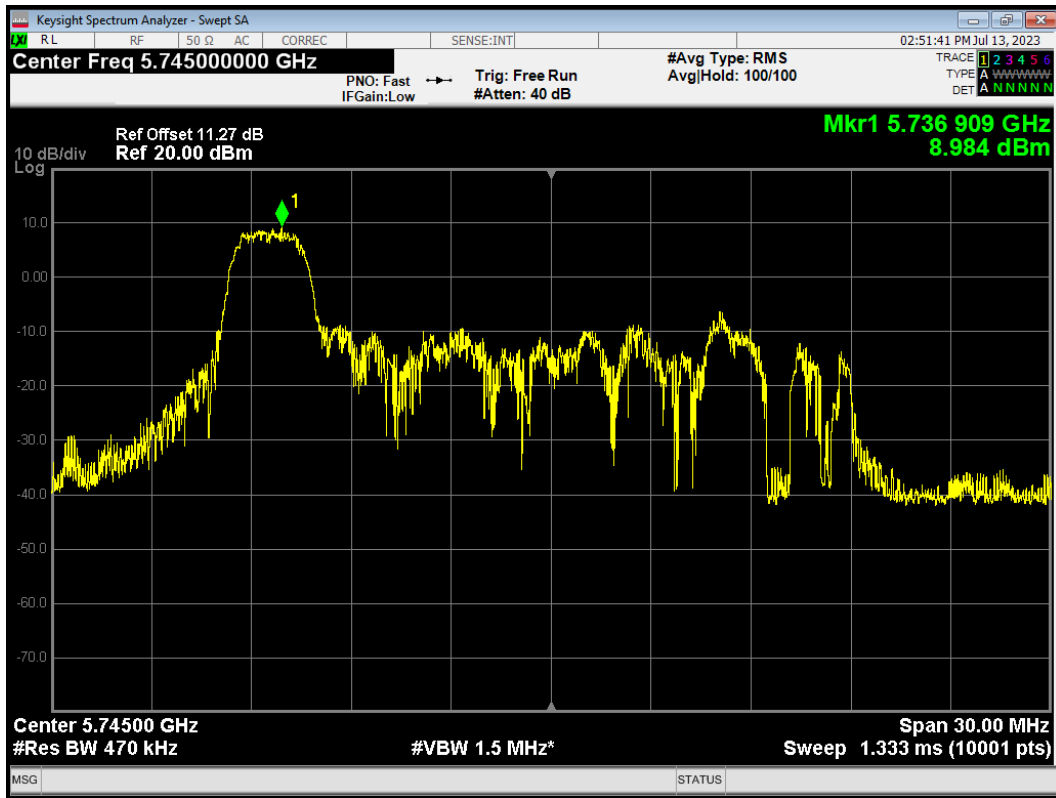

PSD 11ax(20M) RU26 IDX0 5745MHz