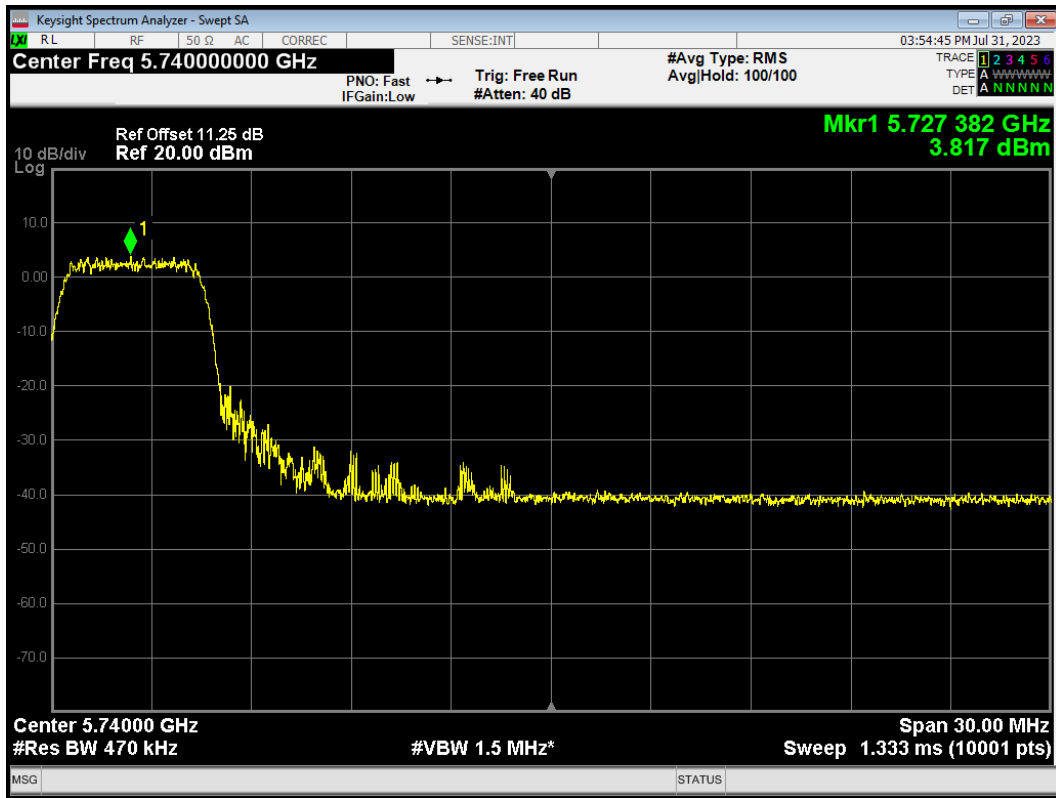

PSD 11ax(20M) RU52 IDX40 5720MHz