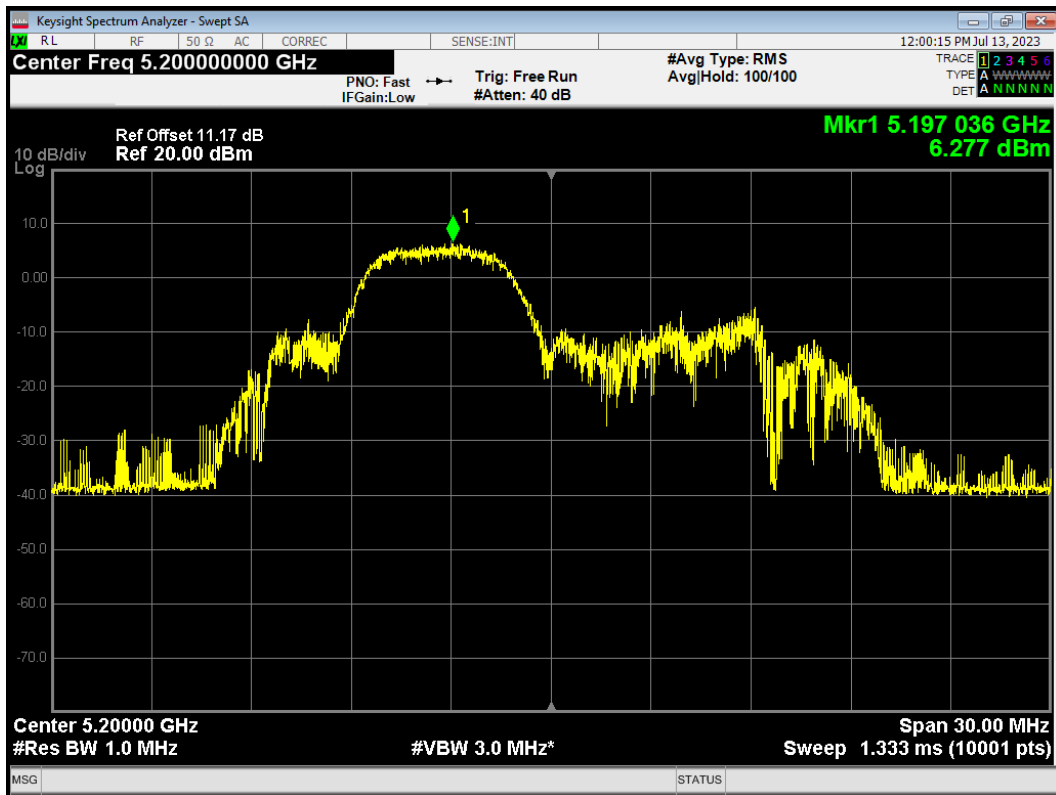

PSD 11ax(20M) RU26 IDX4 5200MHz

PSD 11ax(20M) RU26 IDX8 5240MHz

PSD 11ax(20M) RU52 IDX37 5180MHz

PSD 11ax(20M) RU52 IDX38 5200MHz

PSD 11ax(20M) RU52 IDX40 5240MHz

U-NII-2A

PSD 11ax(20M) RU106 IDX53 5260MHz

PSD 11ax(20M) RU106 IDX53 5300MHz