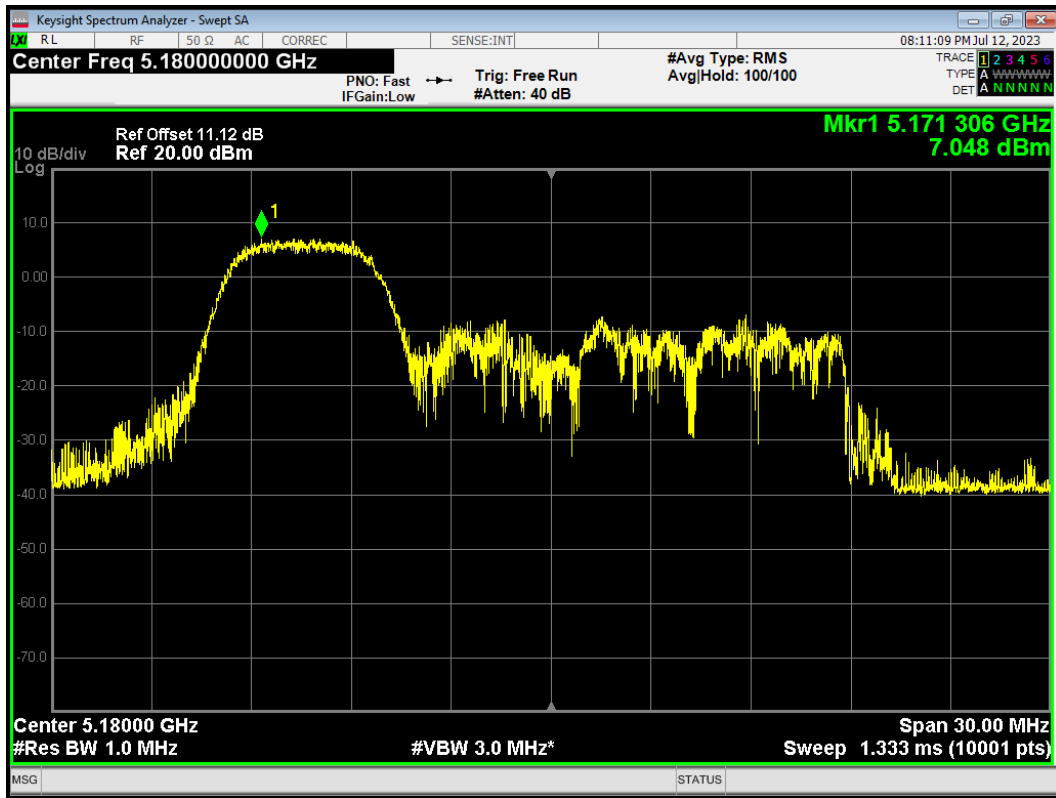

PSD 11ax(20M) RU26 IDX0 5180MHz

PSD 11ax(20M) RU26 IDX4 5200MHz

PSD 11ax(20M) RU26 IDX8 5240MHz

PSD 11ax(20M) RU52 IDX37 5180MHz

PSD 11ax(20M) RU52 IDX38 5200MHz

PSD 11ax(20M) RU52 IDX40 5240MHz

U-NII-2A

PSD 11ax(20M) RU106 IDX53 5260MHz