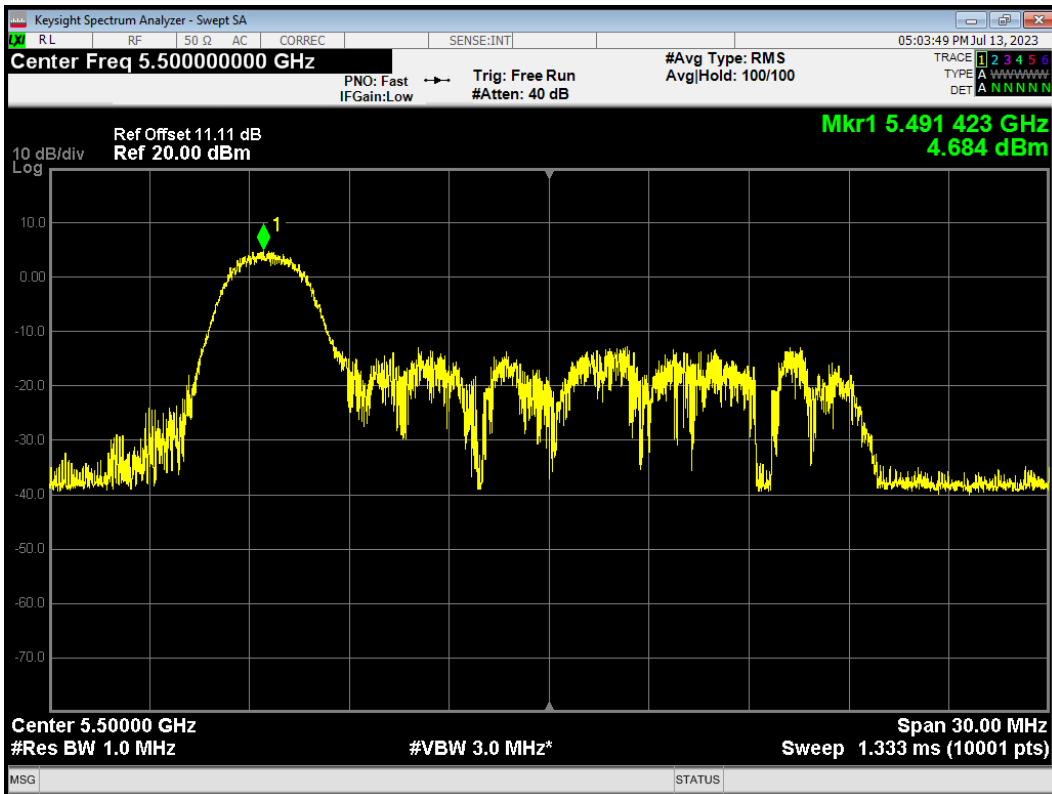

PSD 11ax(20M) RU26 IDX4 5300MHz

PSD 11ax(20M) RU26 IDX8 5320MHz

PSD 11ax(20M) RU52 IDX37 5260MHz

PSD 11ax(20M) RU52 IDX38 5300MHz

PSD 11ax(20M) RU52 IDX40 5320MHz

U-NII-2C

PSD 11ax(20M) RU106 IDX53 5500MHz

PSD 11ax(20M) RU106 IDX54 5700MHz

PSD 11ax(20M) RU106 IDX54 5720MHz

PSD 11ax(20M) RU26 IDX0 5500MHz

PSD 11ax(20M) RU26 IDX8 5700MHz

PSD 11ax(20M) RU52 IDX37 5500MHz

PSD 11ax(20M) RU52 IDX40 5700MHz

PSD 11ax(20M) RU106 IDX53 5600MHz

PSD 11ax(20M) RU26 IDX4 5600MHz

PSD 11ax(20M) RU52 IDX38 5600MHz