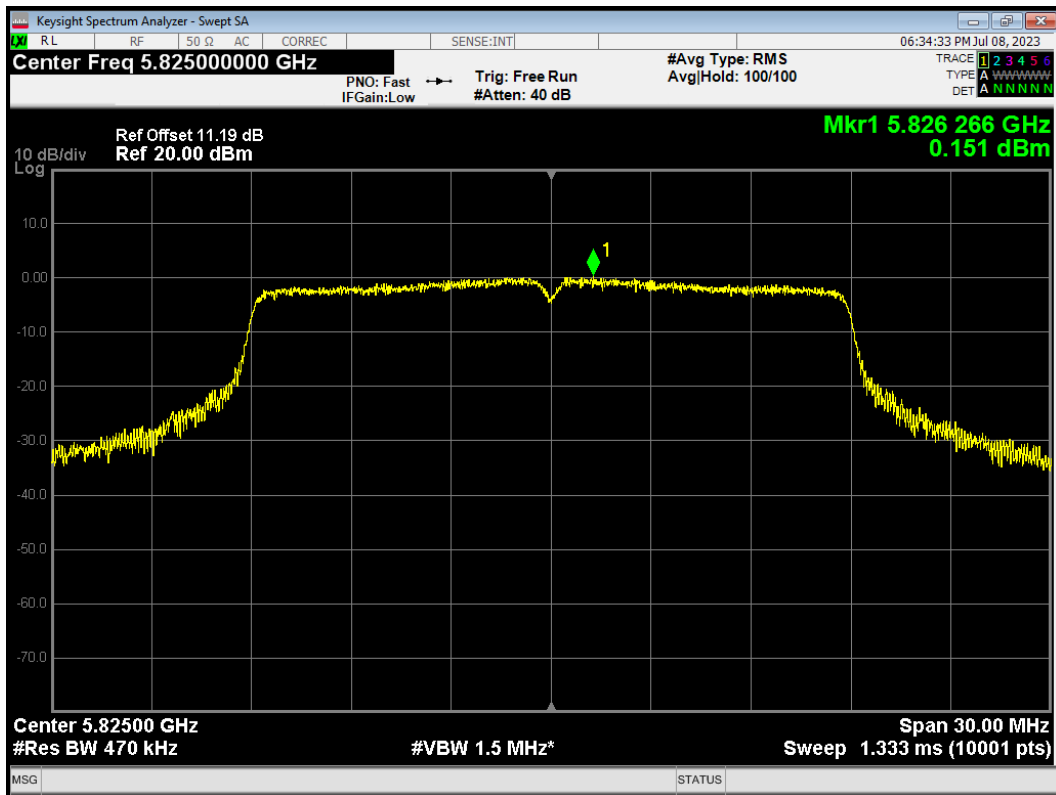

PSD 802.11a 5825MHz

PSD 802.11ac(VHT20) 5720MHz

PSD 802.11ac(VHT20) 5745MHz

PSD 802.11ac(VHT20) 5785MHz

PSD 802.11ac(VHT20) 5825MHz

PSD 802.11ac(VHT40) 5710MHz

PSD 802.11ac(VHT40) 5755MHz

PSD 802.11ac(VHT40) 5795MHz

PSD 802.11ac(VHT80) 5690MHz

PSD 802.11ac(VHT80) 5775MHz

PSD 802.11ax(HE20) 5720MHz

PSD 802.11ax(HE20) 5745MHz

PSD 802.11ax(HE20) 5785MHz

PSD 802.11ax(HE20) 5825MHz

PSD 802.11ax(HE40) 5710MHz

PSD 802.11ax(HE40) 5755MHz