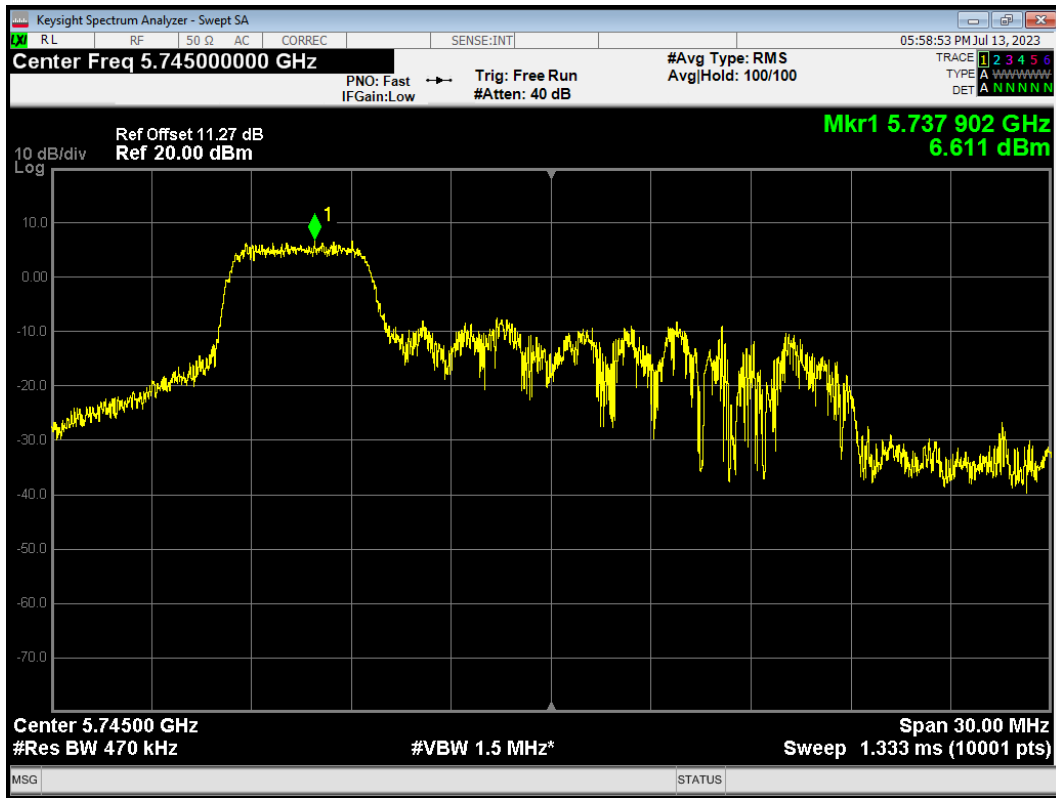

PSD 11ax(20M) RU52 IDX37 5745MHz