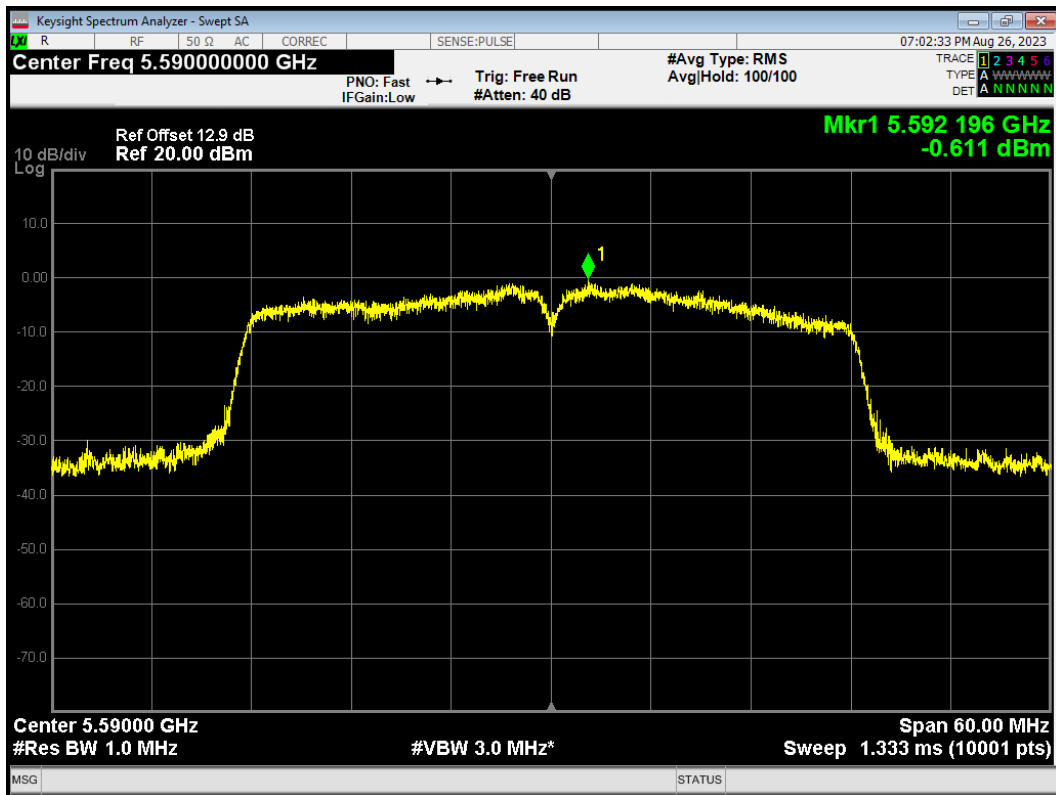

PSD 802.11ax(HE40) 5590MHz

PSD 802.11ax(HE80) 5610MHz

PSD 802.11n(HT20) 5600MHz

PSD 802.11n(HT40) 5590MHz

U-NII-3

PSD 802.11a 5720MHz

PSD 802.11a 5745MHz

PSD 802.11a 5785MHz

PSD 802.11a 5825MHz

PSD 802.11ac(VHT20) 5720MHz

PSD 802.11ac(VHT20) 5745MHz

PSD 802.11ac(VHT20) 5785MHz

PSD 802.11ac(VHT20) 5825MHz

PSD 802.11ac(VHT40) 5710MHz

PSD 802.11ac(VHT40) 5755MHz

PSD 802.11ac(VHT40) 5795MHz