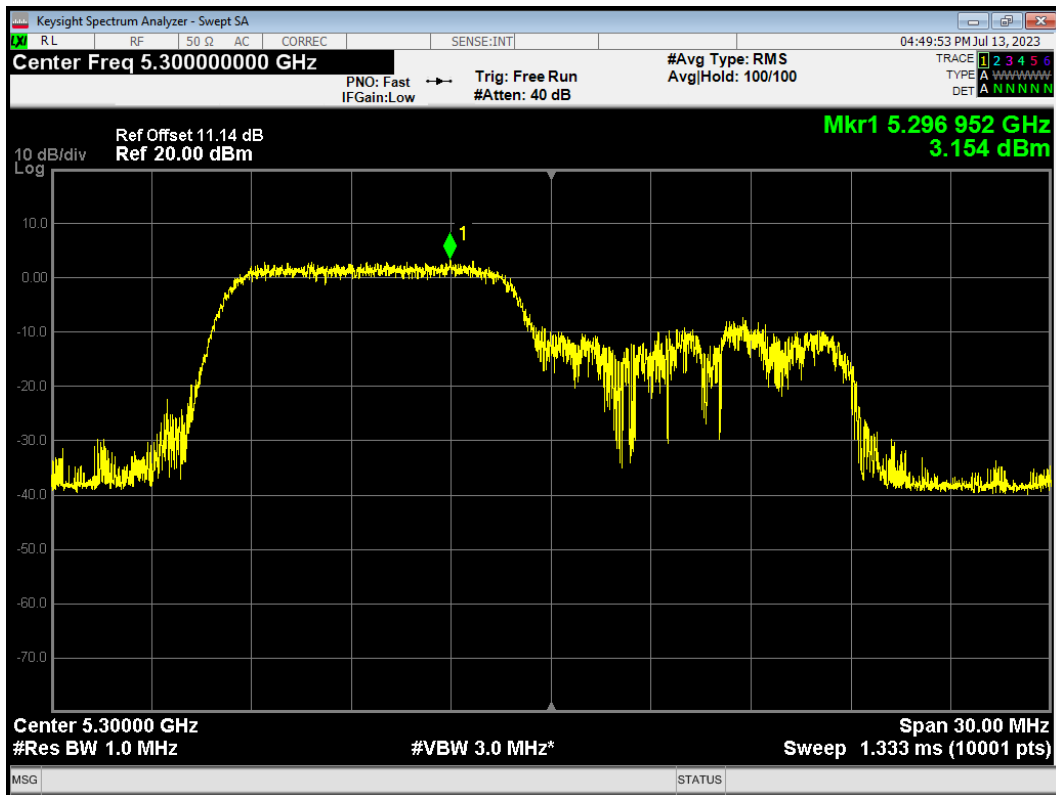

PSD 11ax(20M) RU52 IDX38 5200MHz

PSD 11ax(20M) RU52 IDX40 5240MHz

U-NII-2A

PSD 11ax(20M) RU106 IDX53 5260MHz

PSD 11ax(20M) RU106 IDX53 5300MHz

PSD 11ax(20M) RU106 IDX54 5320MHz

PSD 11ax(20M) RU26 IDX0 5260MHz

PSD 11ax(20M) RU26 IDX4 5300MHz

PSD 11ax(20M) RU26 IDX8 5320MHz

PSD 11ax(20M) RU52 IDX37 5260MHz

PSD 11ax(20M) RU52 IDX38 5300MHz

PSD 11ax(20M) RU52 IDX40 5320MHz

U-NII-2C

PSD 11ax(20M) RU106 IDX53 5500MHz

PSD 11ax(20M) RU106 IDX54 5700MHz