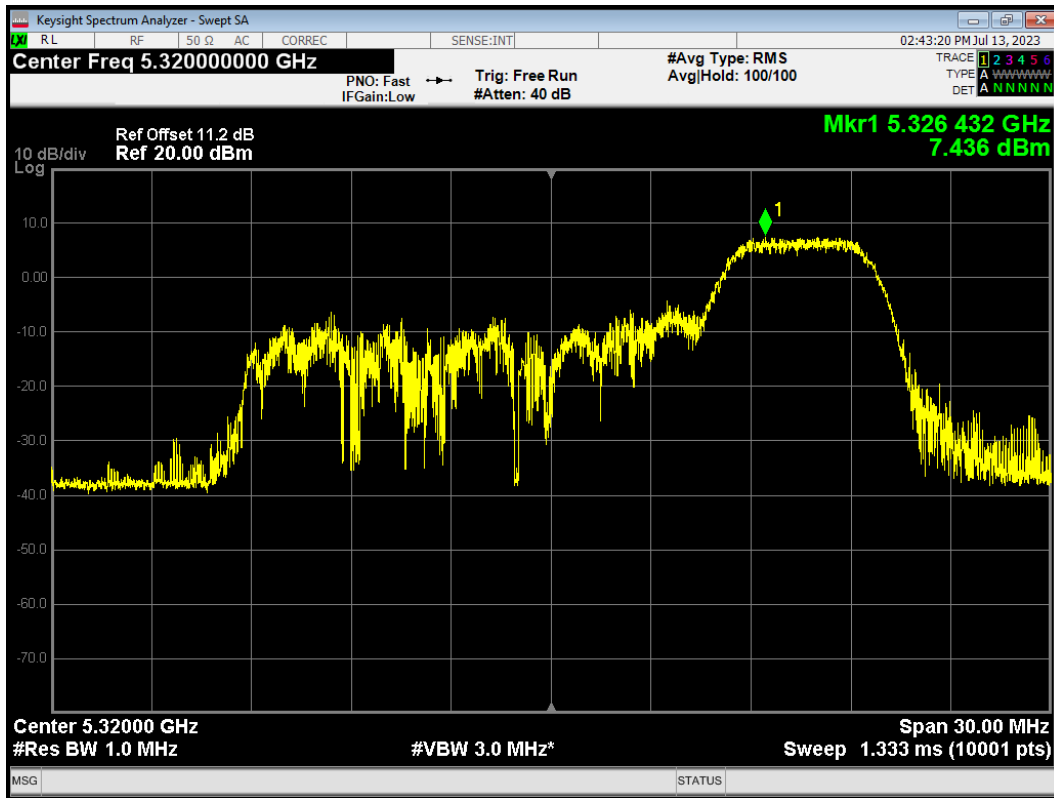

PSD 11ax(20M) RU52 IDX40 5320MHz