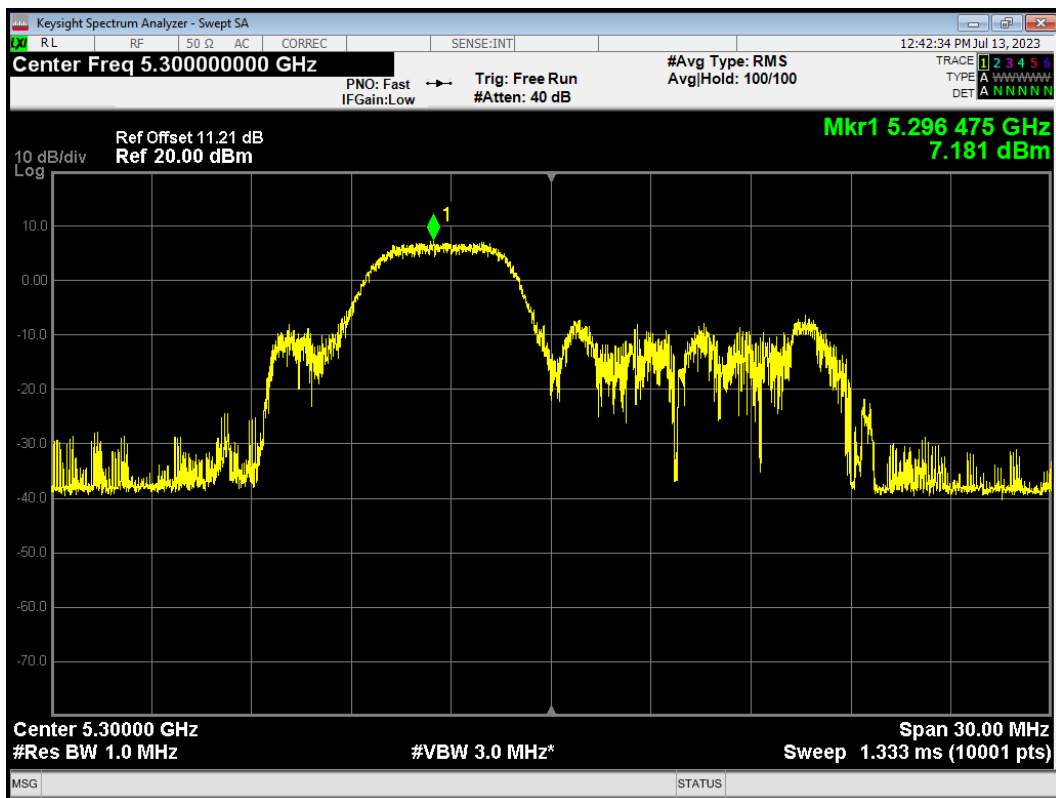

PSD 11ax(20M) RU106 IDX54 5320MHz

PSD 11ax(20M) RU26 IDX0 5260MHz

PSD 11ax(20M) RU26 IDX4 5300MHz

PSD 11ax(20M) RU26 IDX8 5320MHz

PSD 11ax(20M) RU52 IDX37 5260MHz

PSD 11ax(20M) RU52 IDX38 5300MHz

PSD 11ax(20M) RU52 IDX40 5320MHz