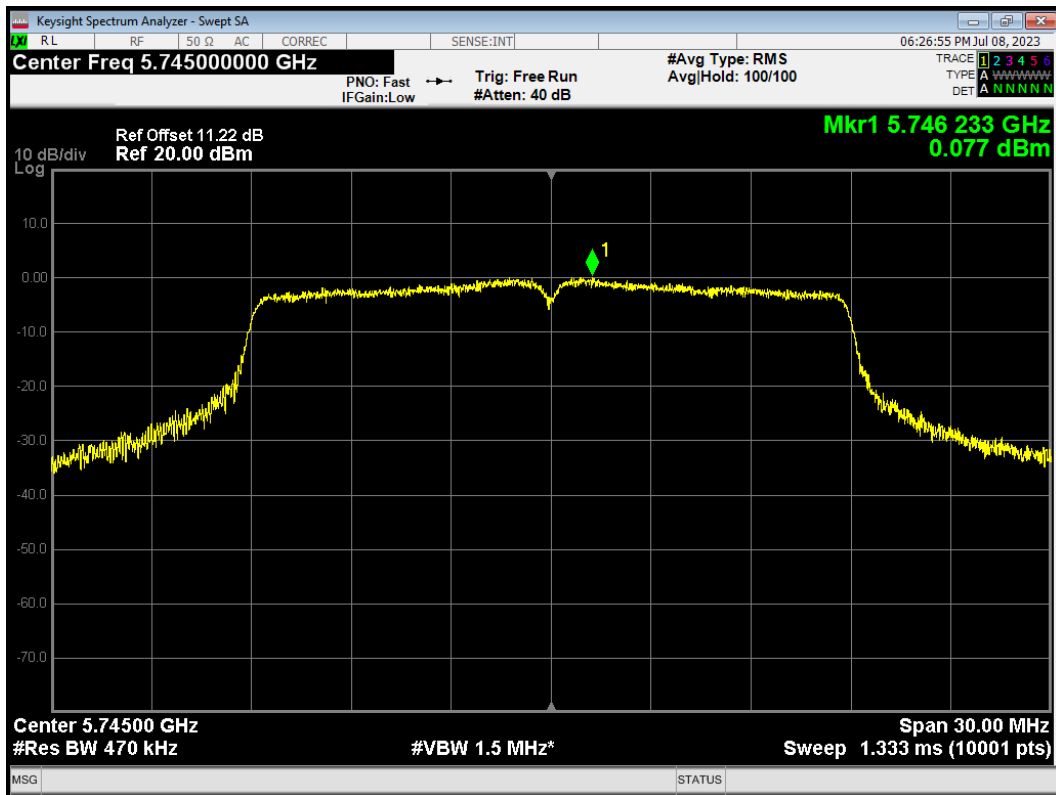

PSD 802.11ax(HE40) 5795MHz

PSD 802.11ax(HE80) 5690MHz

PSD 802.11ax(HE80) 5775MHz

PSD 802.11n(HT20) 5720MHz

PSD 802.11n(HT20) 5745MHz

PSD 802.11n(HT20) 5785MHz

PSD 802.11n(HT20) 5825MHz

PSD 802.11n(HT40) 5710MHz