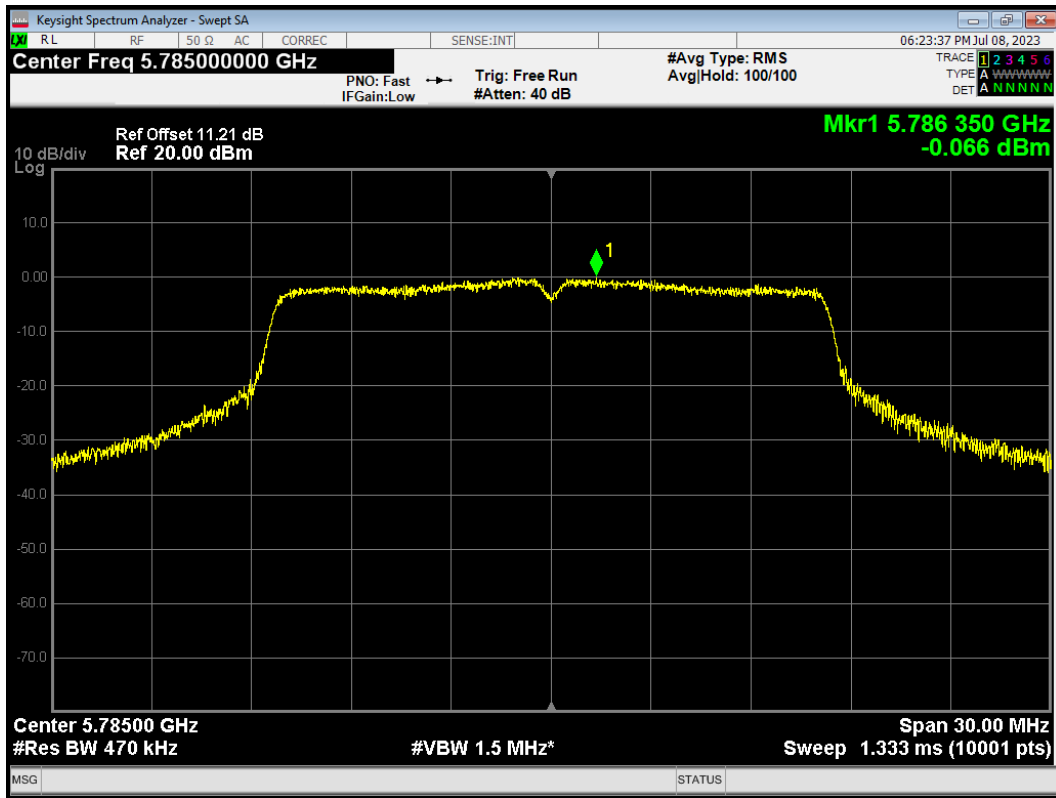

PSD 802.11ax(HE40) 5590MHz

PSD 802.11ax(HE80) 5610MHz

PSD 802.11n(HT20) 5600MHz

PSD 802.11n(HT40) 5590MHz

U-NII-3

PSD 802.11a 5720MHz

PSD 802.11a 5745MHz

PSD 802.11a 5785MHz

PSD 802.11a 5825MHz

PSD 802.11ac(VHT20) 5720MHz

PSD 802.11ac(VHT20) 5745MHz

PSD 802.11ac(VHT20) 5785MHz

PSD 802.11ac(VHT20) 5825MHz

PSD 802.11ac(VHT40) 5710MHz

PSD 802.11ac(VHT40) 5755MHz

PSD 802.11ac(VHT40) 5795MHz