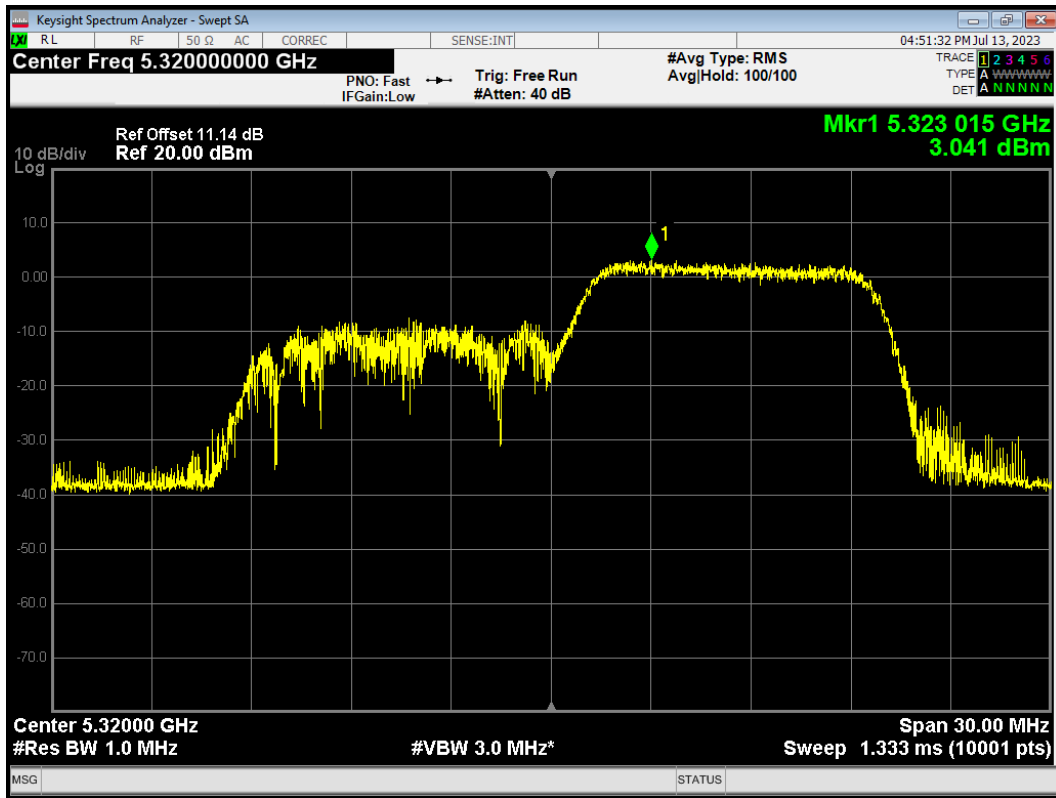

PSD 11ax(20M) RU52 IDX38 5200MHz

PSD 11ax(20M) RU52 IDX40 5240MHz

U-NII-2A

PSD 11ax(20M) RU106 IDX53 5260MHz

PSD 11ax(20M) RU106 IDX53 5300MHz

PSD 11ax(20M) RU106 IDX54 5320MHz

PSD 11ax(20M) RU26 IDX0 5260MHz

PSD 11ax(20M) RU26 IDX4 5300MHz

PSD 11ax(20M) RU26 IDX8 5320MHz

PSD 11ax(20M) RU52 IDX37 5260MHz

PSD 11ax(20M) RU52 IDX38 5300MHz

PSD 11ax(20M) RU52 IDX40 5320MHz

U-NII-2C

PSD 11ax(20M) RU106 IDX53 5500MHz

PSD 11ax(20M) RU106 IDX54 5700MHz