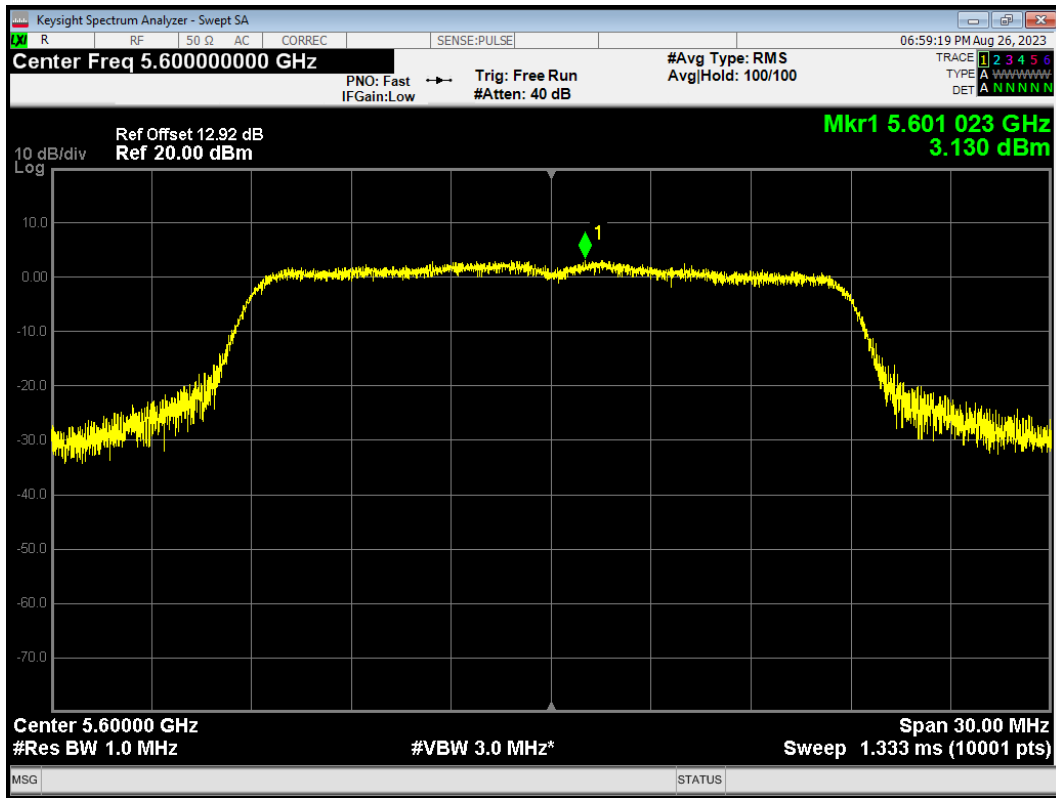

PSD 802.11ax(HE40) 5590MHz

PSD 802.11ax(HE80) 5610MHz

PSD 802.11n(HT20) 5600MHz

PSD 802.11n(HT40) 5590MHz

U-NII-3

PSD 802.11a 5720MHz

PSD 802.11a 5745MHz

PSD 802.11a 5785MHz

PSD 802.11a 5825MHz

PSD 802.11ac(VHT20) 5720MHz

PSD 802.11ac(VHT20) 5745MHz

PSD 802.11ac(VHT20) 5785MHz

PSD 802.11ac(VHT20) 5825MHz

PSD 802.11ac(VHT40) 5710MHz

PSD 802.11ac(VHT40) 5755MHz

PSD 802.11ac(VHT40) 5795MHz