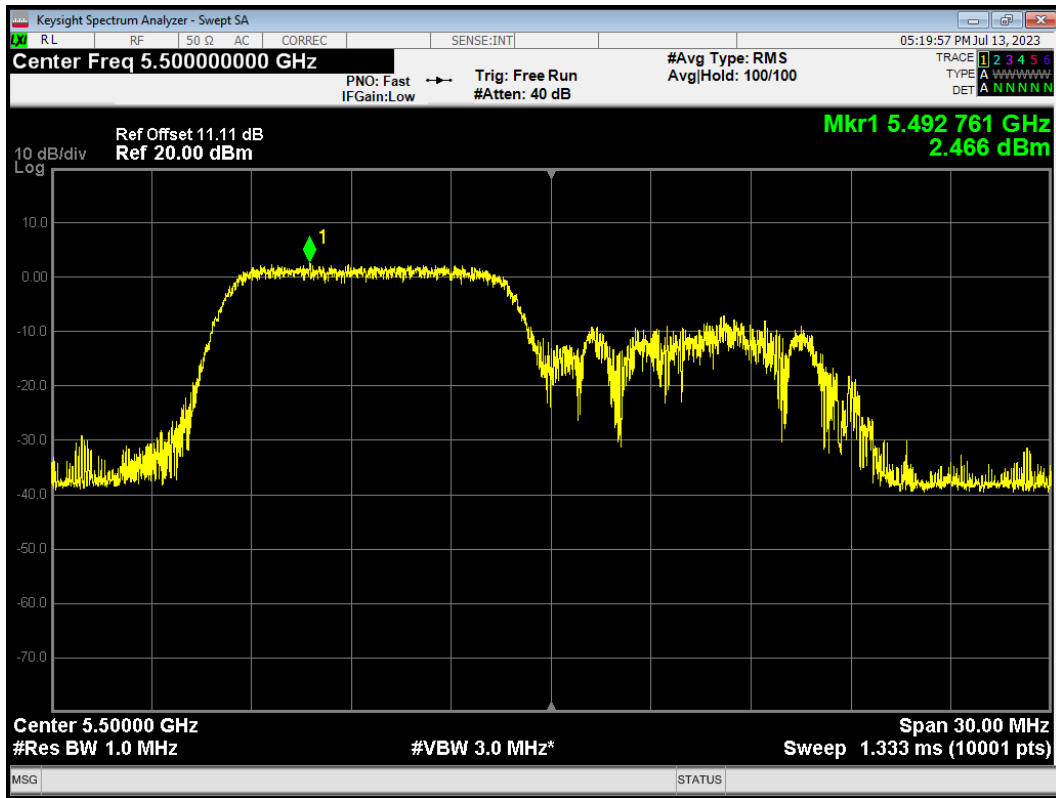

PSD 11ax(20M) RU26 IDX4 5300MHz

PSD 11ax(20M) RU26 IDX8 5320MHz

PSD 11ax(20M) RU52 IDX37 5260MHz

PSD 11ax(20M) RU52 IDX38 5300MHz

PSD 11ax(20M) RU52 IDX40 5320MHz

U-NII-2C

PSD 11ax(20M) RU106 IDX53 5500MHz

PSD 11ax(20M) RU106 IDX54 5700MHz

PSD 11ax(20M) RU106 IDX54 5720MHz

PSD 11ax(20M) RU26 IDX0 5500MHz

PSD 11ax(20M) RU26 IDX8 5700MHz

PSD 11ax(20M) RU52 IDX37 5500MHz

PSD 11ax(20M) RU52 IDX40 5700MHz

PSD 11ax(20M) RU106 IDX53 5600MHz

PSD 11ax(20M) RU26 IDX4 5600MHz