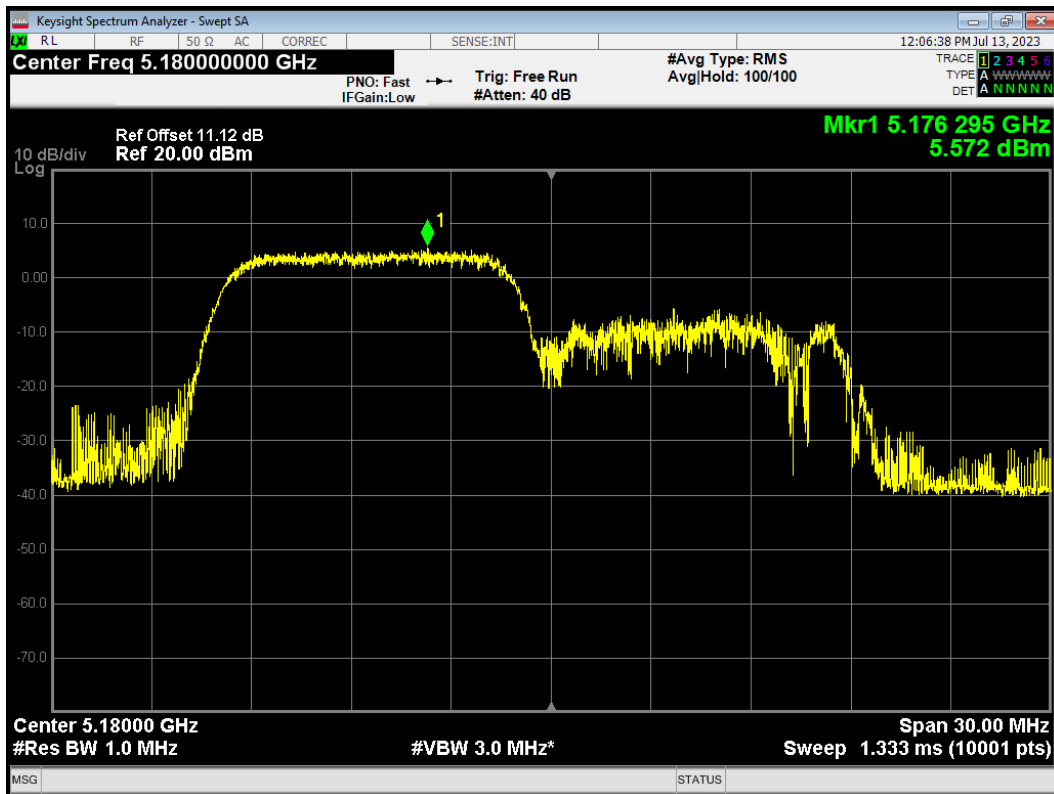

PSD 802.11n(HT40) 5755MHz

PSD 802.11n(HT40) 5795MHz

TB Mode
SISO Antenna 1
U-NII-1

PSD 11ax(20M) RU106 IDX53 5180MHz

PSD 11ax(20M) RU106 IDX53 5200MHz

PSD 11ax(20M) RU106 IDX54 5240MHz

PSD 11ax(20M) RU26 IDX0 5180MHz