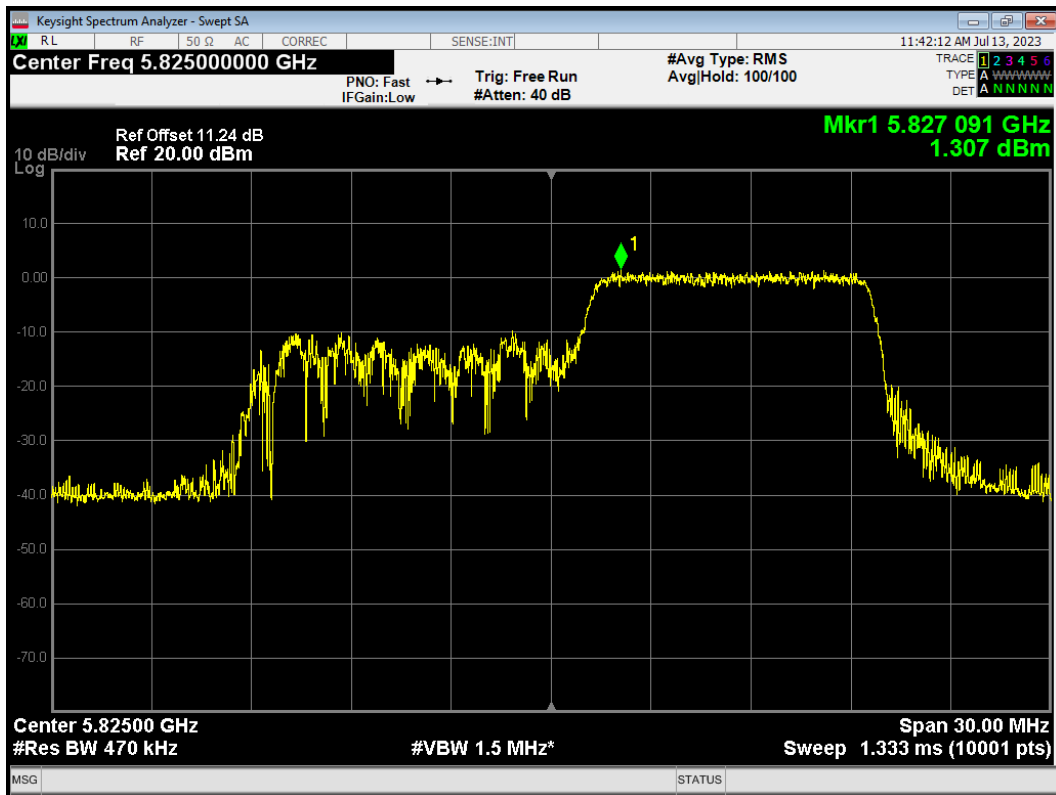

PSD 11ax(20M) RU106 IDX54 5825MHz