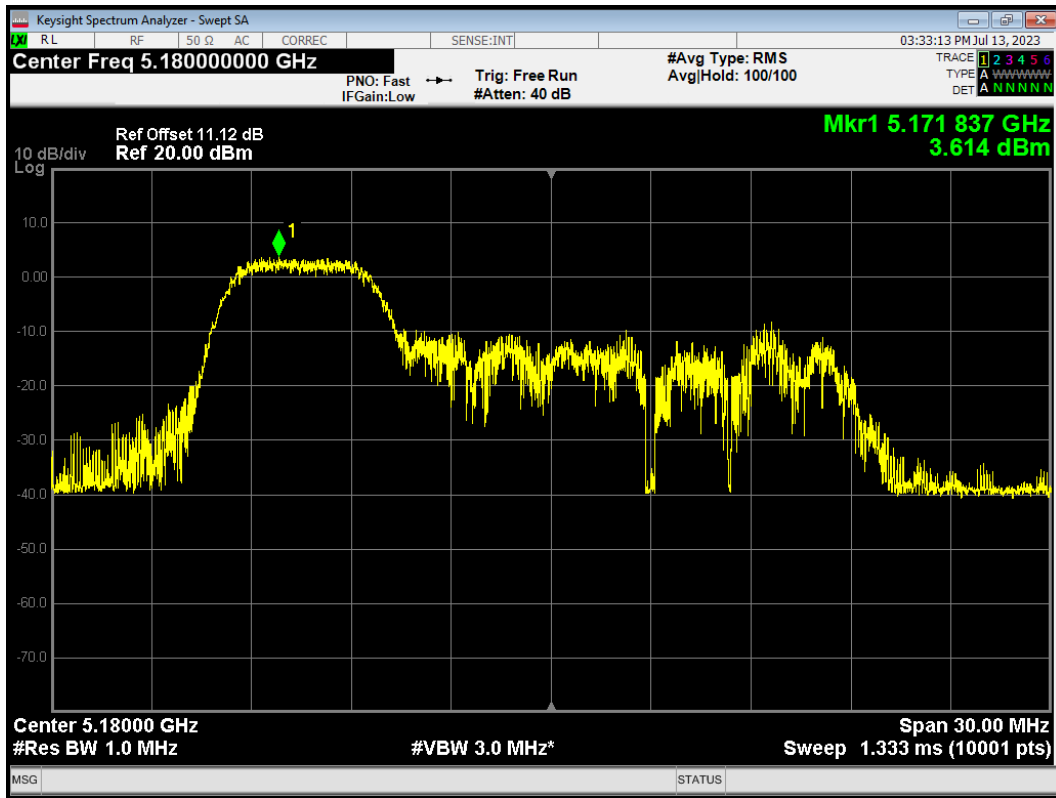

PSD 11ax(20M) RU106 IDX54 5240MHz

PSD 11ax(20M) RU26 IDX0 5180MHz

PSD 11ax(20M) RU26 IDX4 5200MHz

PSD 11ax(20M) RU26 IDX8 5240MHz

PSD 11ax(20M) RU52 IDX37 5180MHz

PSD 11ax(20M) RU52 IDX38 5200MHz

PSD 11ax(20M) RU52 IDX40 5240MHz