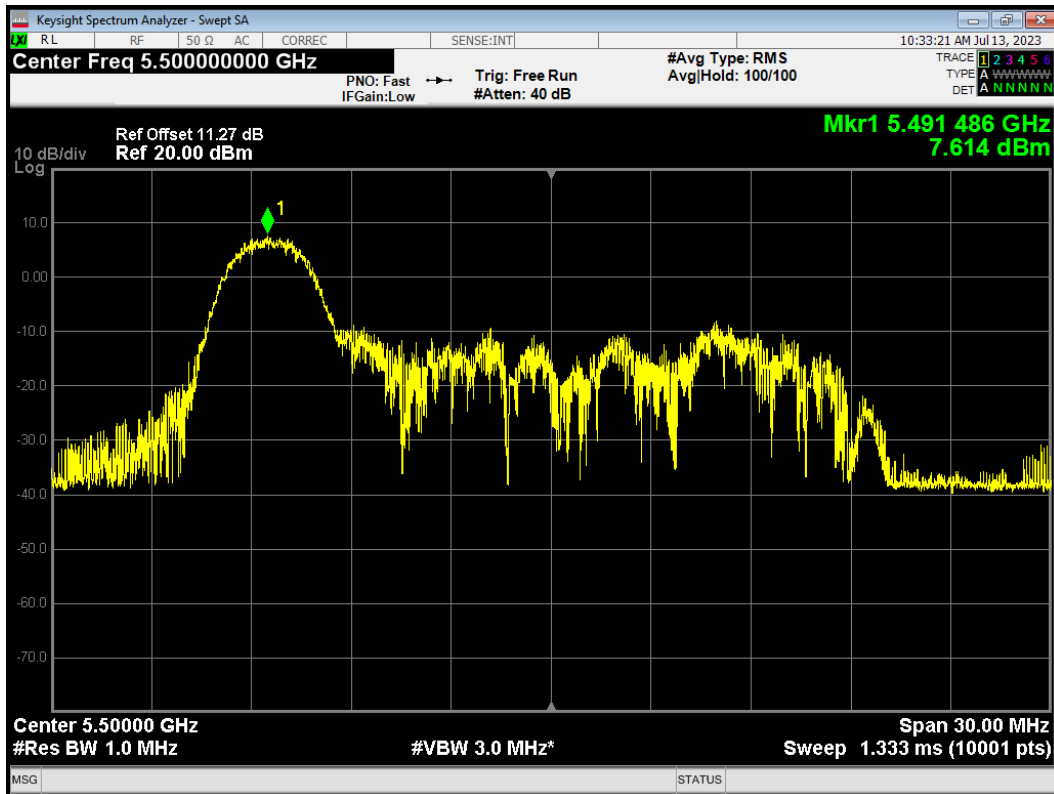

PSD 11ax(20M) RU52 IDX40 5320MHz

U-NII-2C

PSD 11ax(20M) RU106 IDX53 5500MHz

PSD 11ax(20M) RU106 IDX54 5700MHz

PSD 11ax(20M) RU106 IDX54 5720MHz

PSD 11ax(20M) RU26 IDX0 5500MHz

PSD 11ax(20M) RU26 IDX8 5700MHz