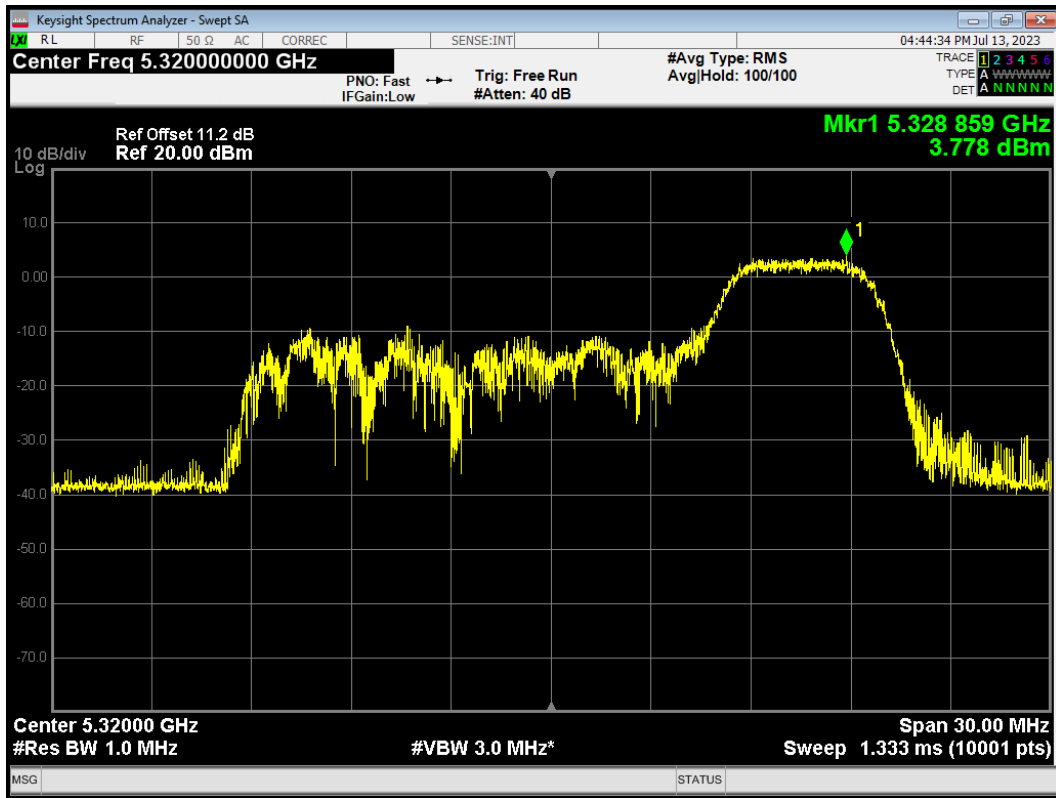

PSD 11ax(20M) RU52 IDX40 5320MHz