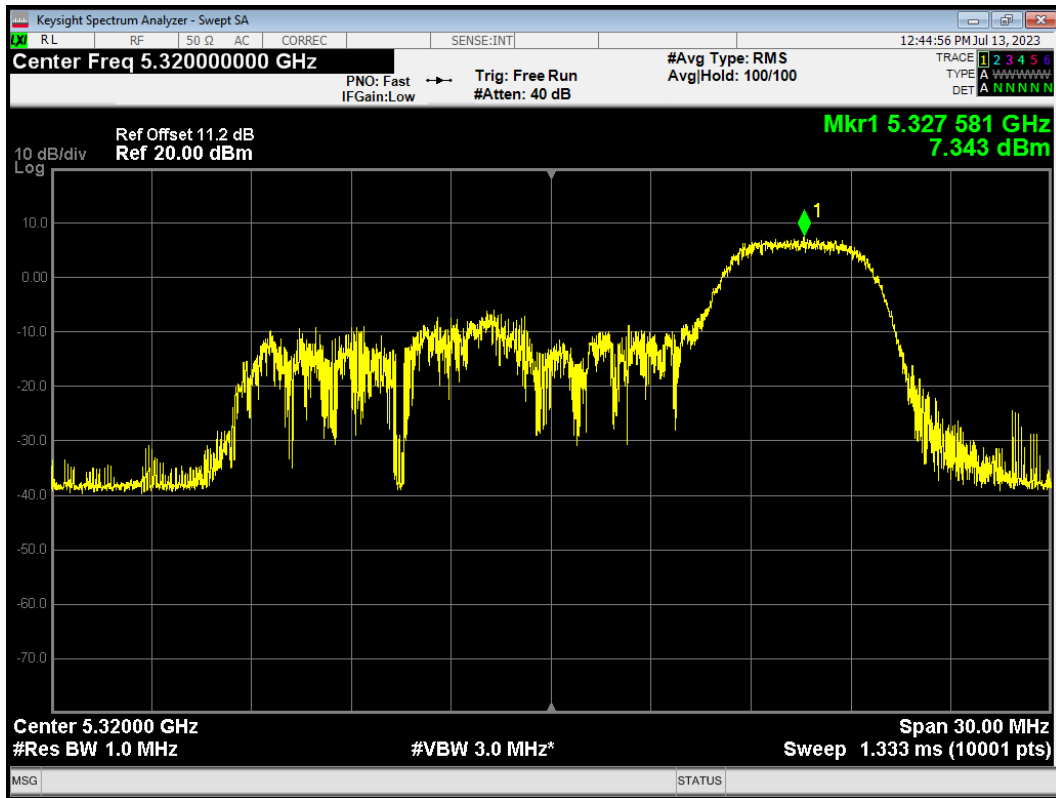

PSD 11ax(20M) RU106 IDX54 5320MHz

PSD 11ax(20M) RU26 IDX0 5260MHz

PSD 11ax(20M) RU26 IDX4 5300MHz

PSD 11ax(20M) RU26 IDX8 5320MHz

PSD 11ax(20M) RU52 IDX37 5260MHz

PSD 11ax(20M) RU52 IDX38 5300MHz

PSD 11ax(20M) RU52 IDX40 5320MHz