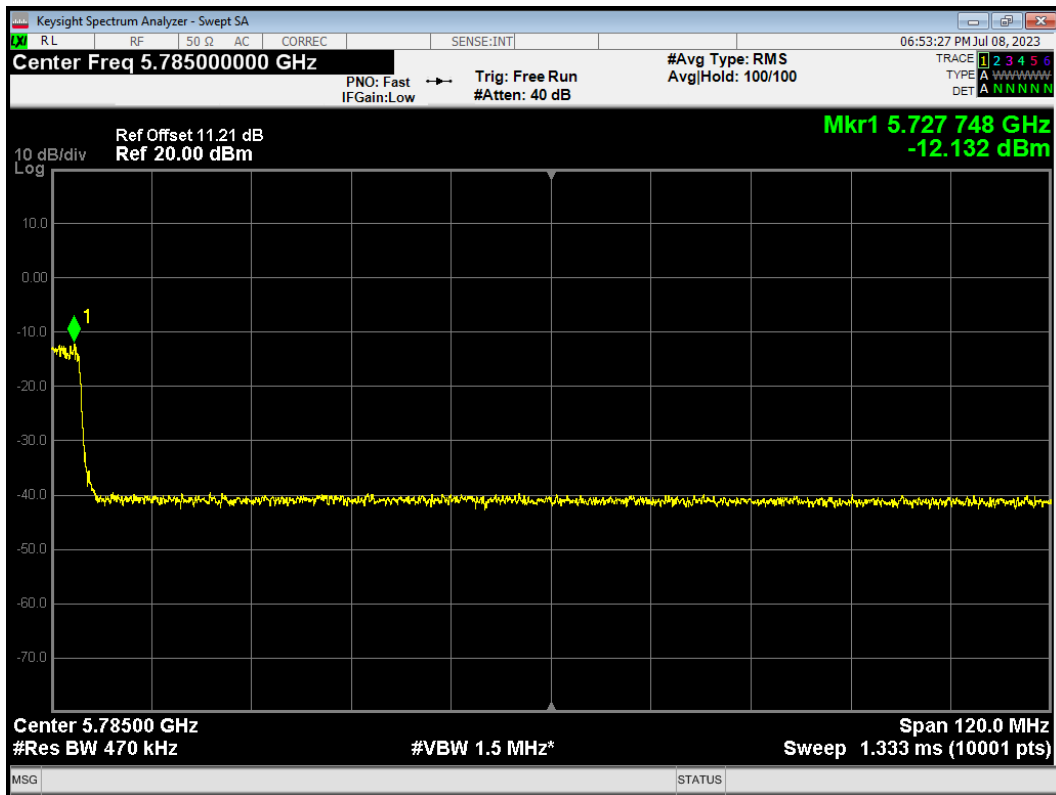

PSD 802.11a 5825MHz

PSD 802.11ac(VHT20) 5720MHz

PSD 802.11ac(VHT20) 5745MHz

PSD 802.11ac(VHT20) 5785MHz

PSD 802.11ac(VHT20) 5825MHz

PSD 802.11ac(VHT40) 5710MHz

PSD 802.11ac(VHT40) 5755MHz

PSD 802.11ac(VHT40) 5795MHz

PSD 802.11ac(VHT80) 5690MHz

PSD 802.11ac(VHT80) 5775MHz

PSD 802.11ax(HE20) 5720MHz

PSD 802.11ax(HE20) 5745MHz

PSD 802.11ax(HE20) 5785MHz

PSD 802.11ax(HE20) 5825MHz

PSD 802.11ax(HE40) 5710MHz

PSD 802.11ax(HE40) 5755MHz