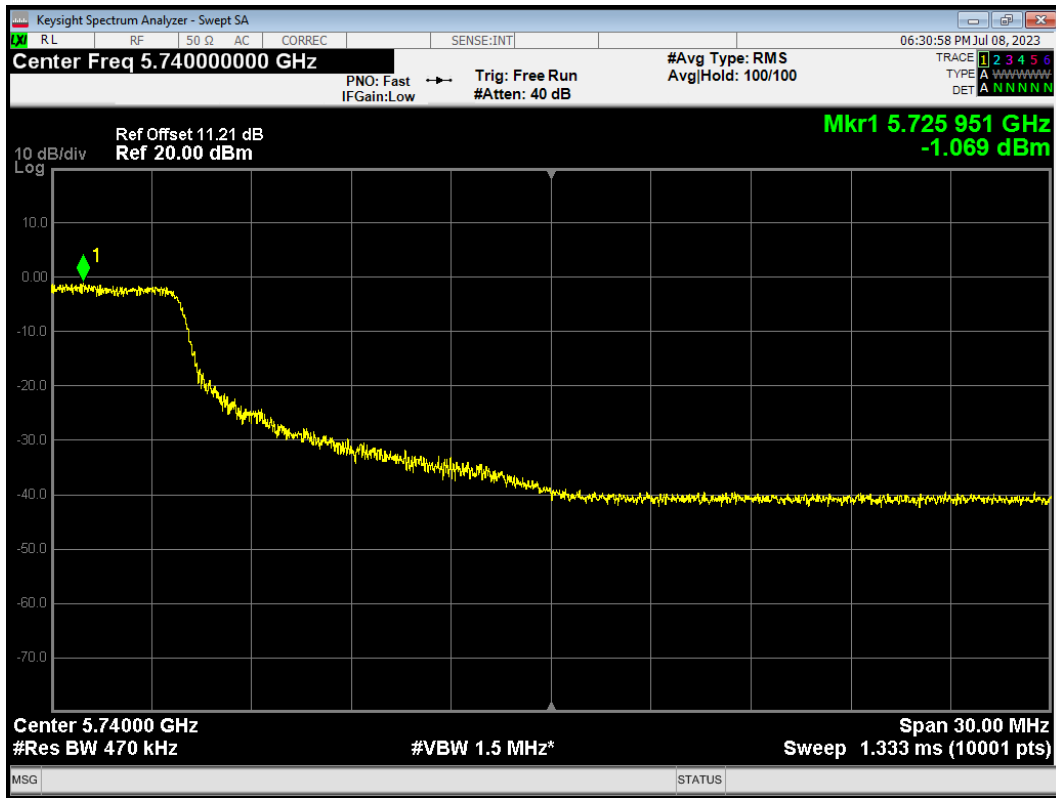

PSD 802.11ax(HE40) 5590MHz

PSD 802.11ax(HE80) 5610MHz

PSD 802.11n(HT20) 5600MHz

PSD 802.11n(HT40) 5590MHz

U-NII-3

PSD 802.11a 5720MHz

PSD 802.11a 5745MHz

PSD 802.11a 5785MHz

PSD 802.11a 5825MHz

PSD 802.11ac(VHT20) 5720MHz

PSD 802.11ac(VHT20) 5745MHz

PSD 802.11ac(VHT20) 5785MHz

PSD 802.11ac(VHT20) 5825MHz

PSD 802.11ac(VHT40) 5710MHz

PSD 802.11ac(VHT40) 5755MHz

PSD 802.11ac(VHT40) 5795MHz