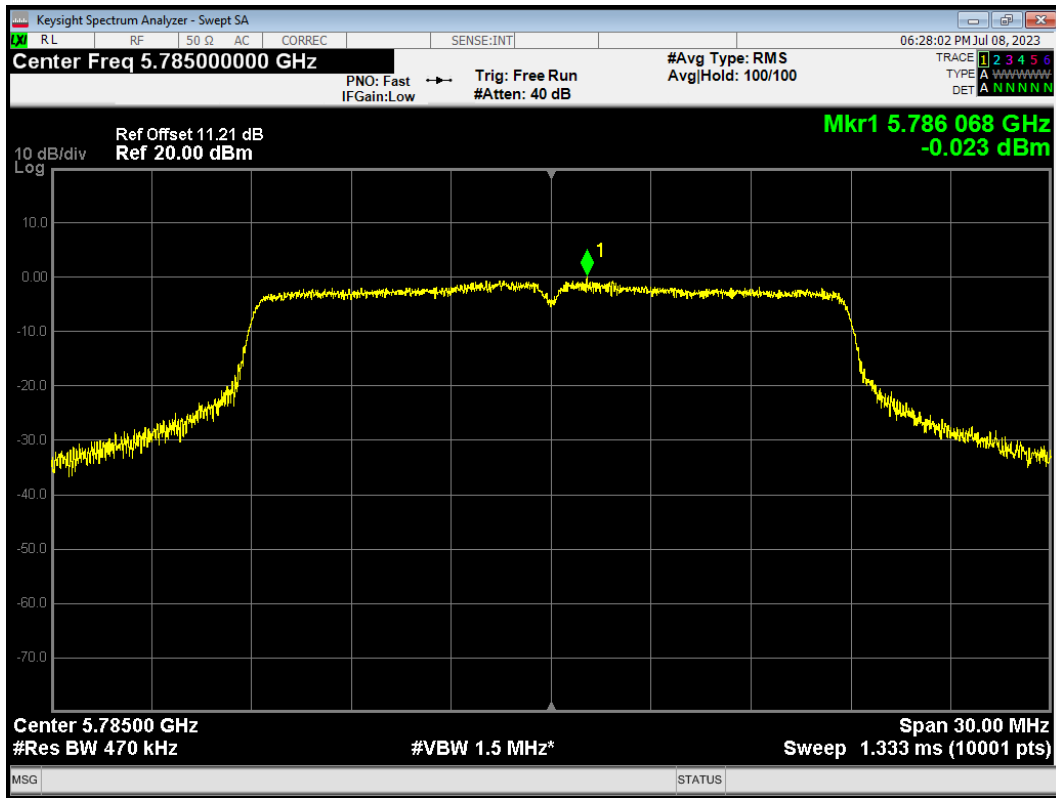

PSD 802.11ax(HE40) 5795MHz

PSD 802.11ax(HE80) 5690MHz

PSD 802.11ax(HE80) 5775MHz

PSD 802.11n(HT20) 5720MHz

PSD 802.11n(HT20) 5745MHz

PSD 802.11n(HT20) 5785MHz

PSD 802.11n(HT20) 5825MHz

PSD 802.11n(HT40) 5710MHz

PSD 802.11n(HT40) 5755MHz

PSD 802.11n(HT40) 5795MHz

TB Mode
SISO Antenna 1
U-NII-1

PSD 11ax(20M) RU106 IDX53 5180MHz

PSD 11ax(20M) RU106 IDX53 5200MHz

PSD 11ax(20M) RU106 IDX54 5240MHz

PSD 11ax(20M) RU26 IDX0 5180MHz