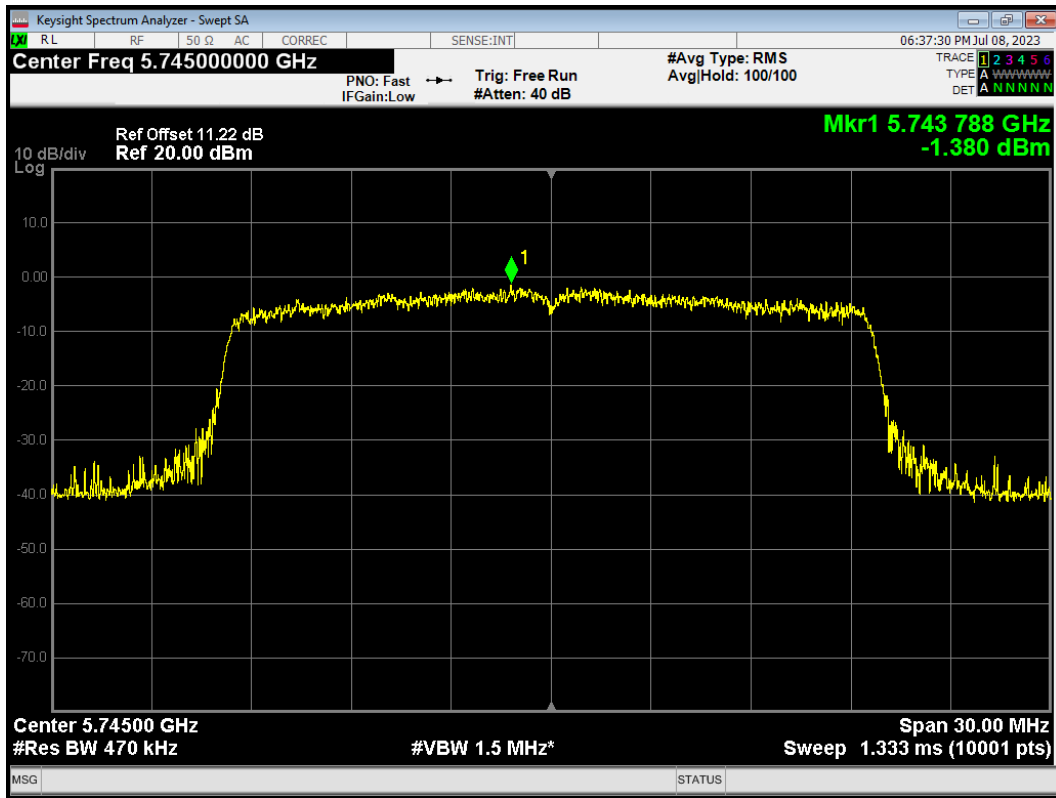

PSD 802.11ac(VHT80) 5690MHz

PSD 802.11ac(VHT80) 5775MHz

PSD 802.11ax(HE20) 5720MHz

PSD 802.11ax(HE20) 5745MHz

PSD 802.11ax(HE20) 5785MHz

PSD 802.11ax(HE20) 5825MHz

PSD 802.11ax(HE40) 5710MHz

PSD 802.11ax(HE40) 5755MHz

PSD 802.11ax(HE40) 5795MHz

PSD 802.11ax(HE80) 5690MHz

PSD 802.11ax(HE80) 5775MHz

PSD 802.11n(HT20) 5720MHz

PSD 802.11n(HT20) 5745MHz

PSD 802.11n(HT20) 5785MHz

PSD 802.11n(HT20) 5825MHz

PSD 802.11n(HT40) 5710MHz