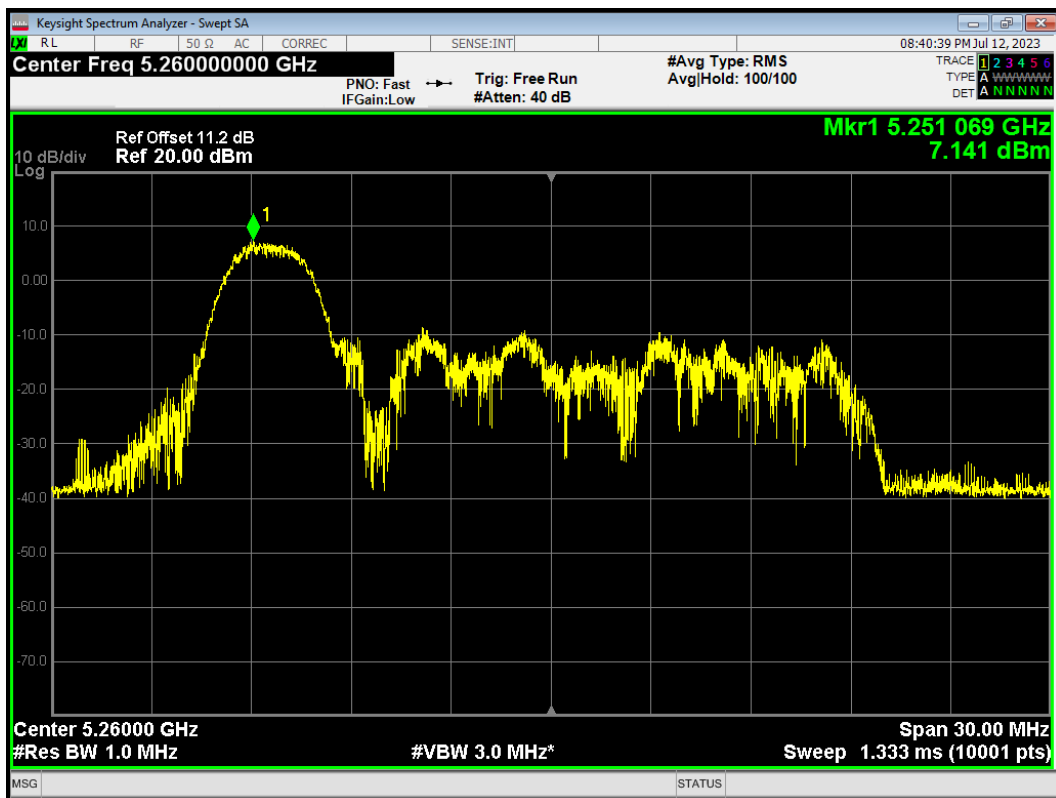

PSD 11ax(20M) RU26 IDX0 5260MHz