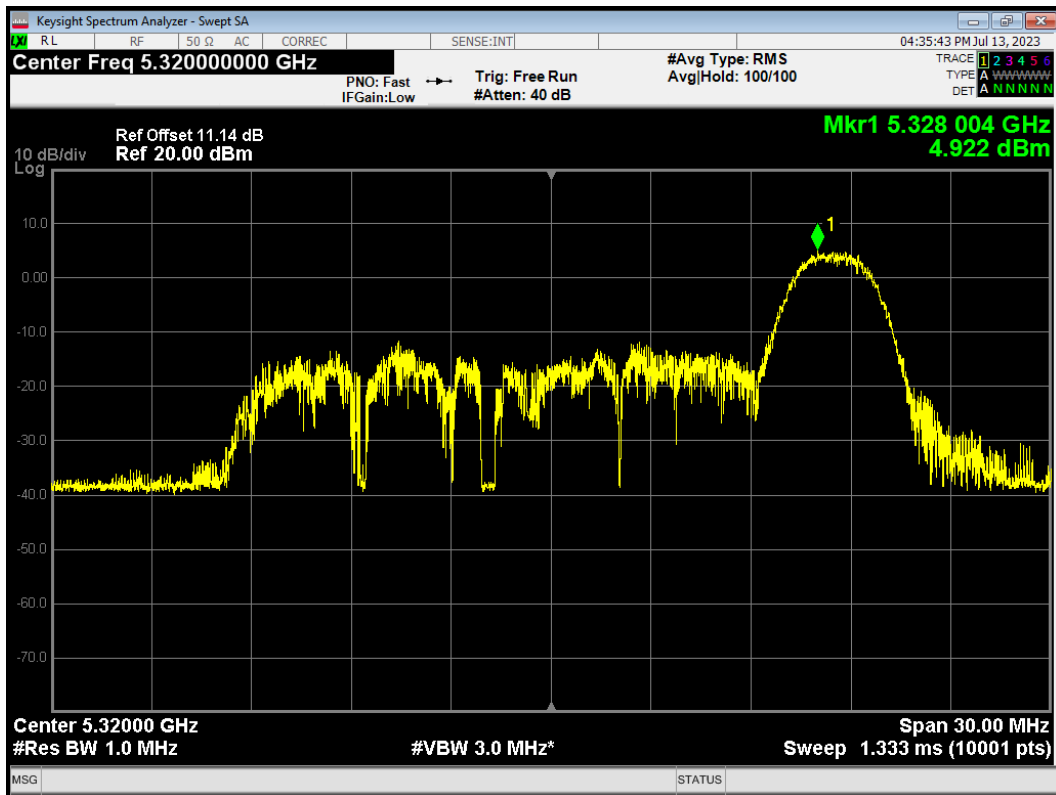

PSD 11ax(20M) RU26 IDX8 5320MHz