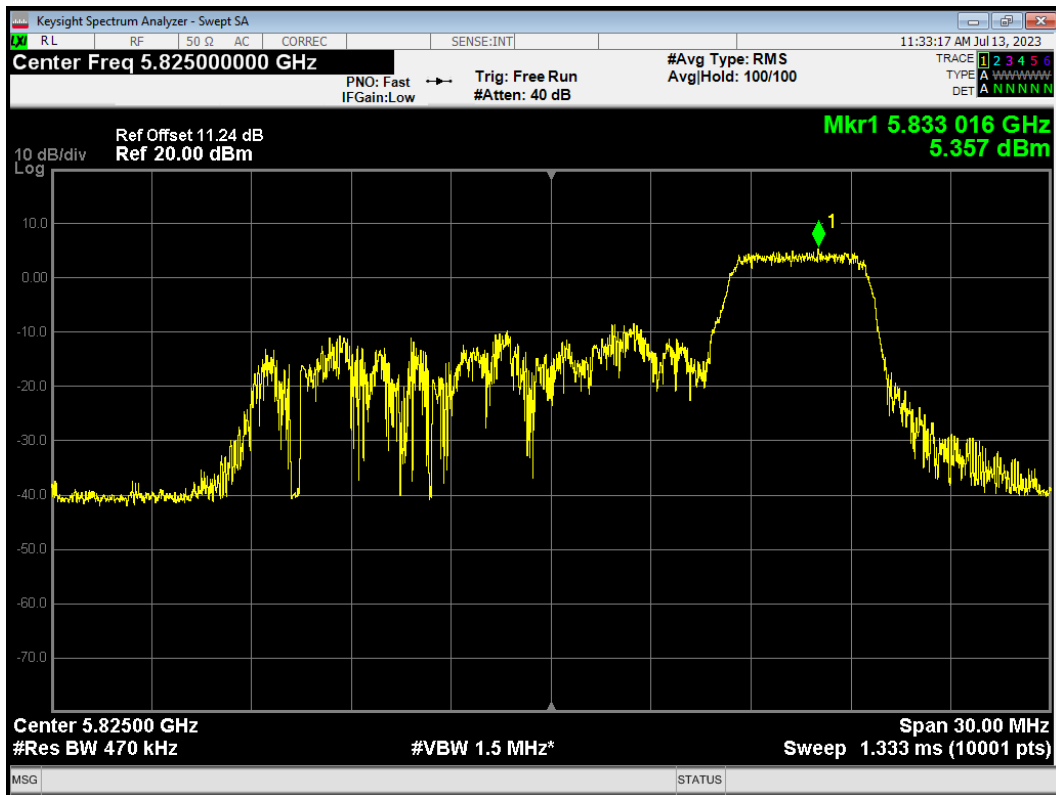

PSD 11ax(20M) RU52 IDX37 5745MHz

PSD 11ax(20M) RU52 IDX38 5785MHz

PSD 11ax(20M) RU52 IDX40 5720MHz

PSD 11ax(20M) RU52 IDX40 5825MHz

MIMO
Antenna 1
U-NII-1

PSD 11ax(20M) RU106 IDX53 5180MHz

PSD 11ax(20M) RU106 IDX53 5200MHz