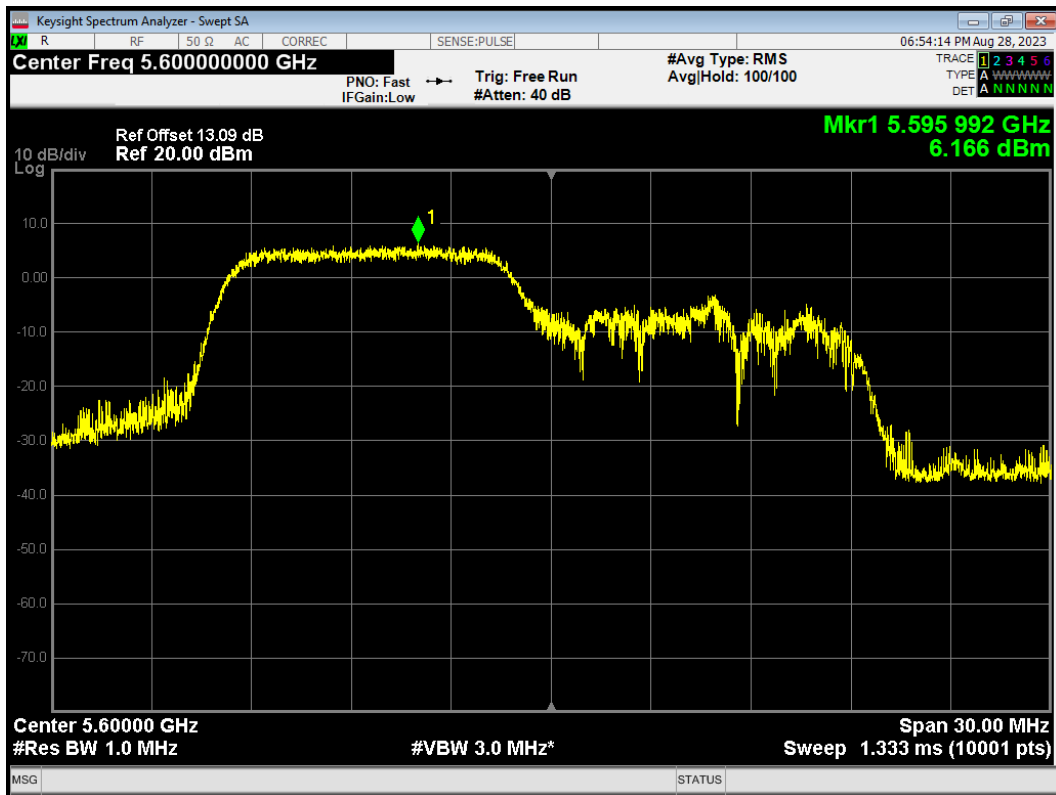

PSD 11ax(20M) RU106 IDX53 5600MHz

PSD 11ax(20M) RU26 IDX4 5600MHz