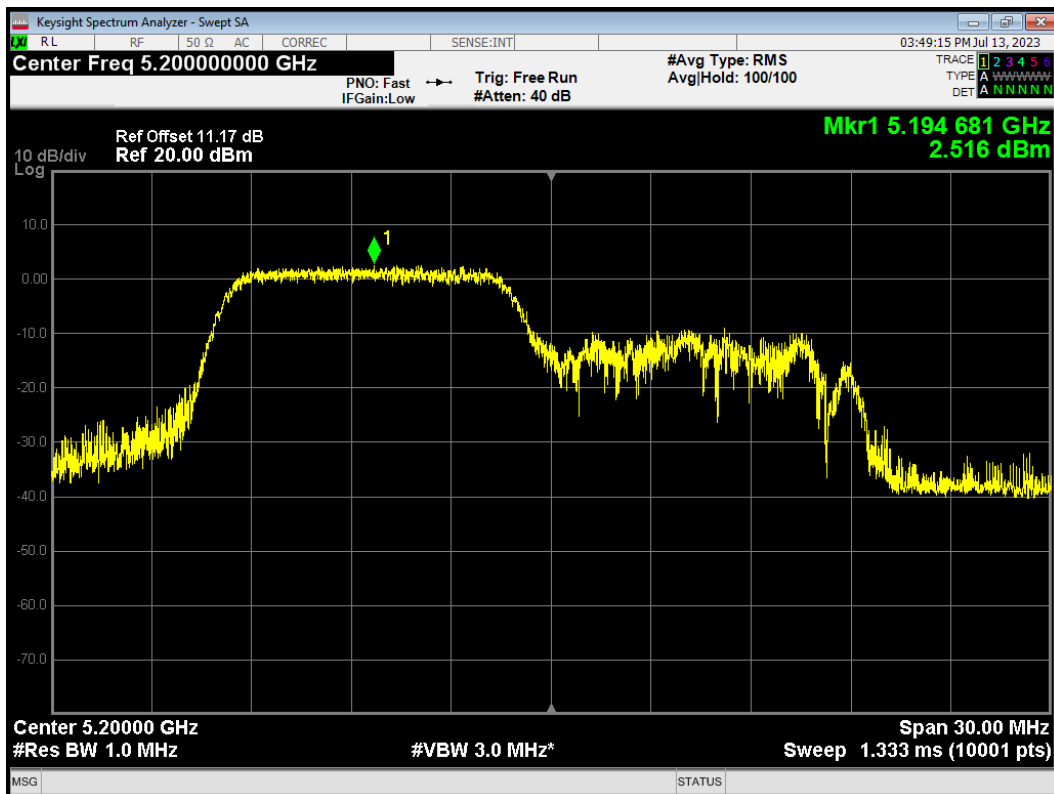

PSD 11ax(20M) RU52 IDX37 5745MHz

PSD 11ax(20M) RU52 IDX38 5785MHz

PSD 11ax(20M) RU52 IDX40 5720MHz

PSD 11ax(20M) RU52 IDX40 5825MHz

MIMO
Antenna 1
U-NII-1

PSD 11ax(20M) RU106 IDX53 5180MHz

PSD 11ax(20M) RU106 IDX53 5200MHz