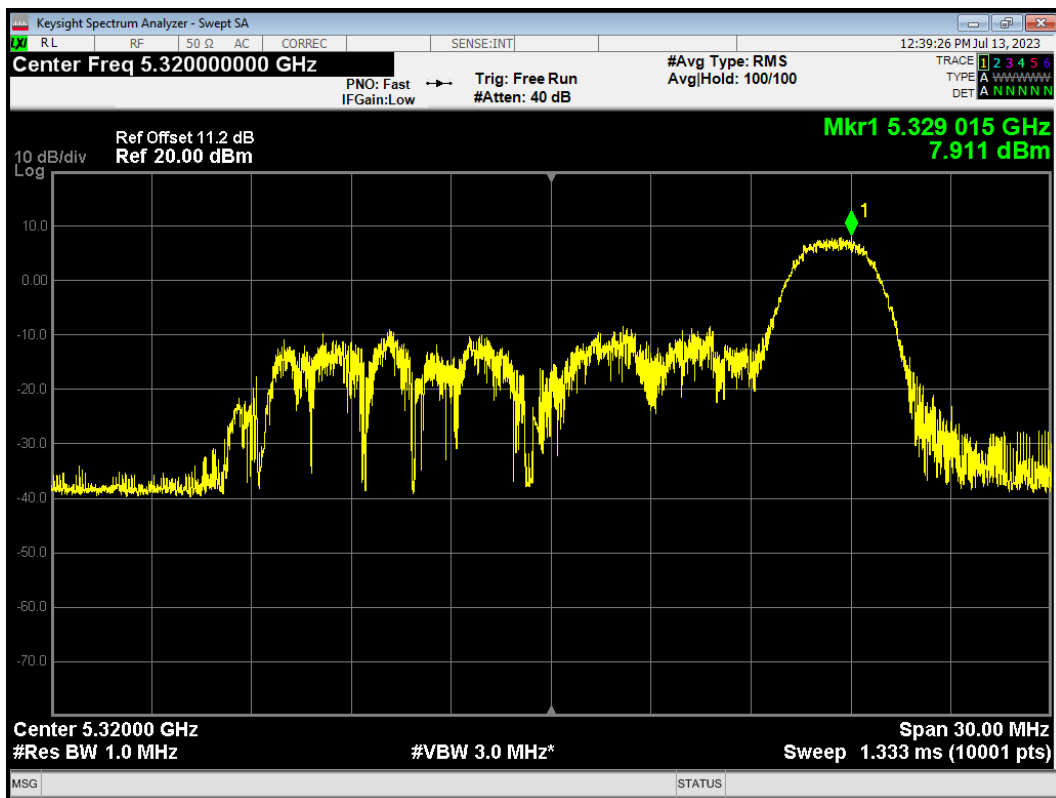

PSD 11ax(20M) RU106 IDX54 5320MHz

PSD 11ax(20M) RU26 IDX0 5260MHz

PSD 11ax(20M) RU26 IDX4 5300MHz

PSD 11ax(20M) RU26 IDX8 5320MHz

PSD 11ax(20M) RU52 IDX37 5260MHz

PSD 11ax(20M) RU52 IDX38 5300MHz

PSD 11ax(20M) RU52 IDX40 5320MHz