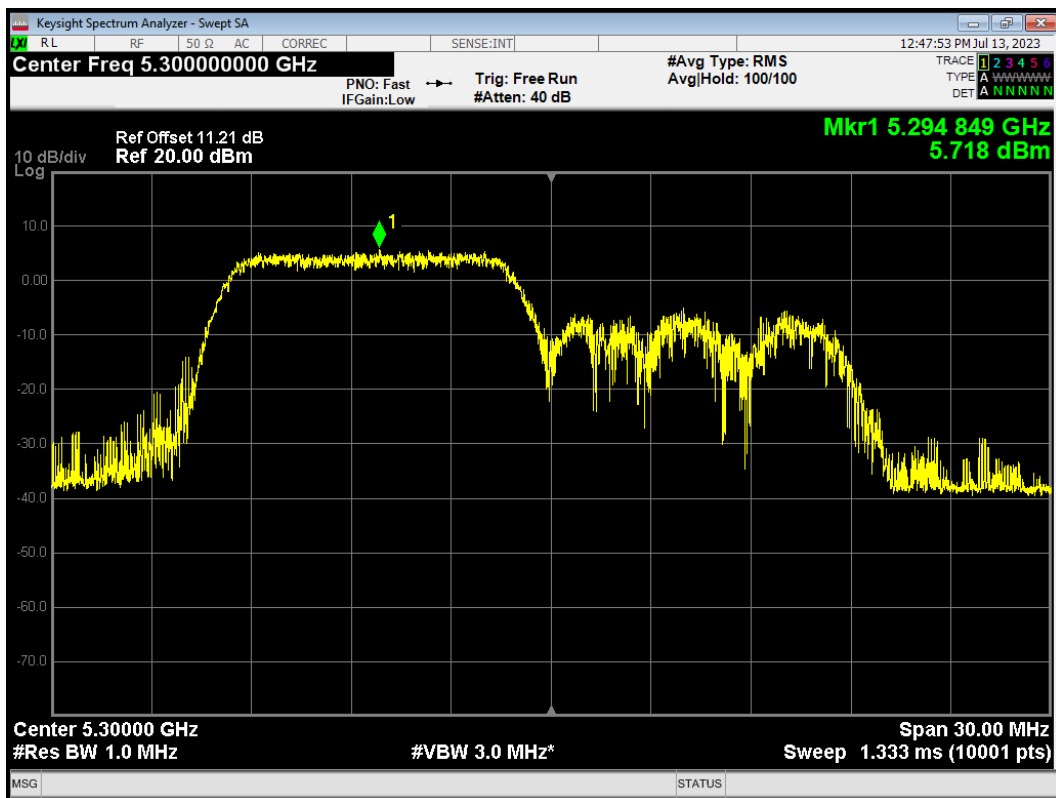

PSD 11ax(20M) RU26 IDX4 5200MHz

PSD 11ax(20M) RU26 IDX8 5240MHz

PSD 11ax(20M) RU52 IDX37 5180MHz

PSD 11ax(20M) RU52 IDX38 5200MHz

PSD 11ax(20M) RU52 IDX40 5240MHz

U-NII-2A

PSD 11ax(20M) RU106 IDX53 5260MHz

PSD 11ax(20M) RU106 IDX53 5300MHz