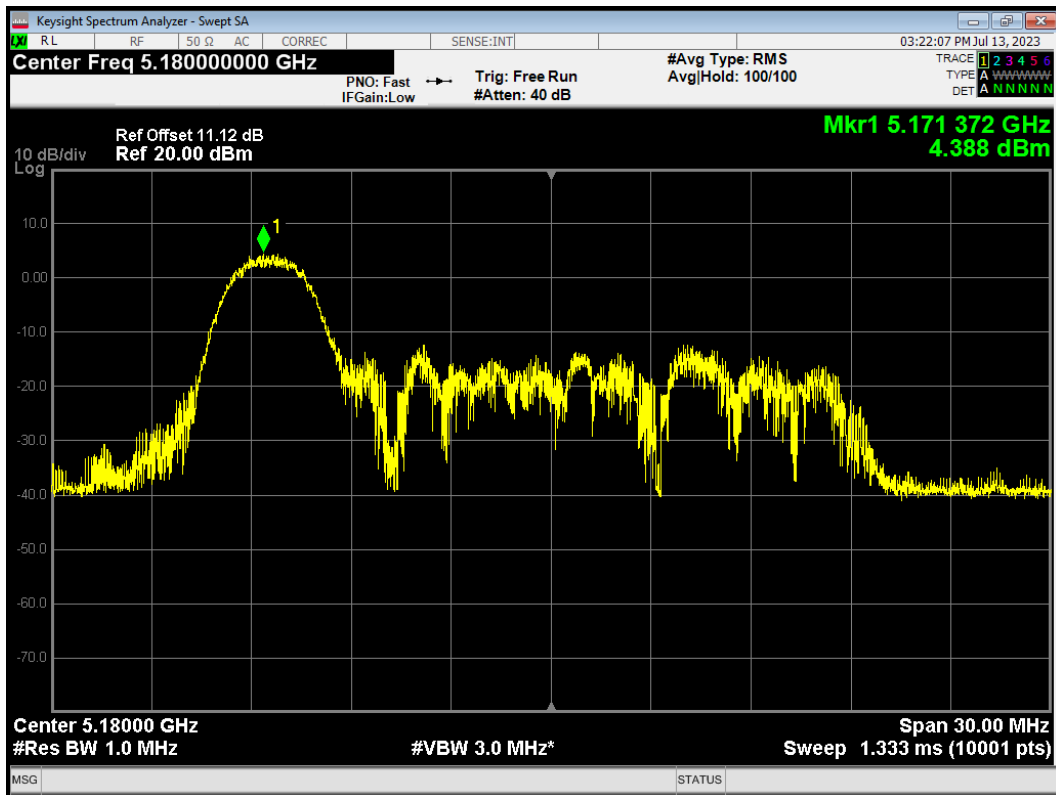

PSD 11ax(20M) RU26 IDX0 5180MHz