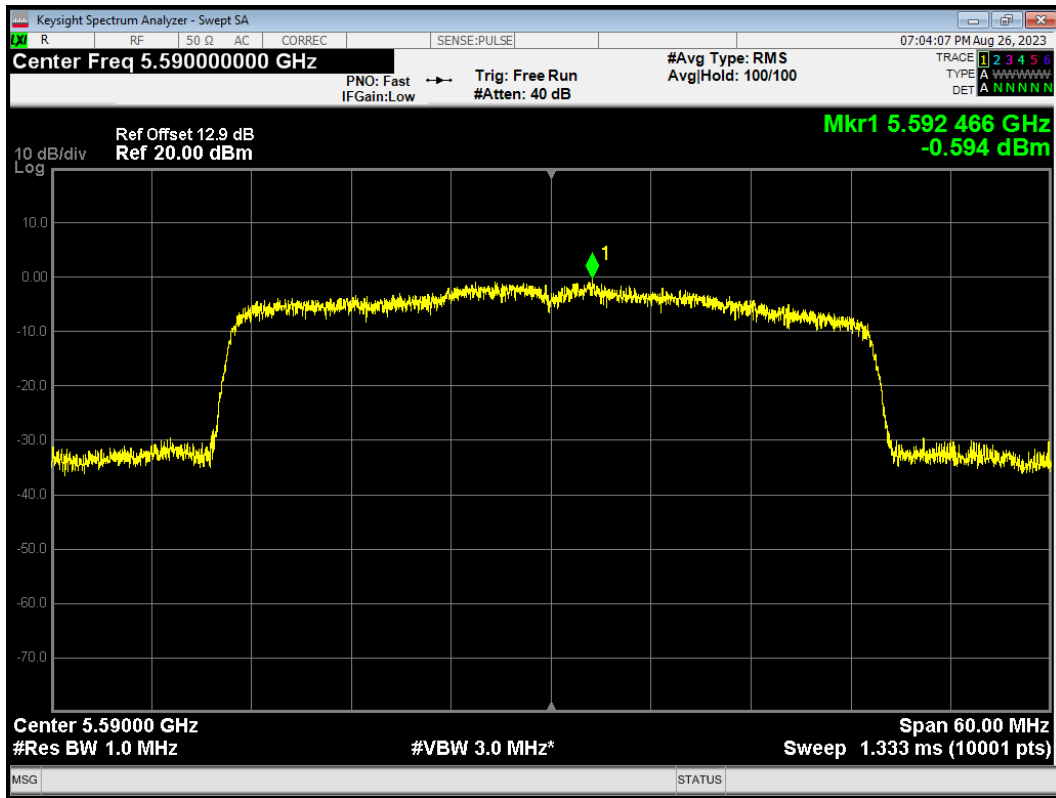

PSD 802.11ax(HE40) 5590MHz

PSD 802.11ax(HE80) 5610MHz

PSD 802.11n(HT20) 5600MHz

PSD 802.11n(HT40) 5590MHz

U-NII-3

PSD 802.11a 5720MHz

PSD 802.11a 5745MHz

PSD 802.11a 5785MHz

PSD 802.11a 5825MHz

PSD 802.11ac(VHT20) 5720MHz

PSD 802.11ac(VHT20) 5745MHz

PSD 802.11ac(VHT20) 5785MHz

PSD 802.11ac(VHT20) 5825MHz

PSD 802.11ac(VHT40) 5710MHz

PSD 802.11ac(VHT40) 5755MHz

PSD 802.11ac(VHT40) 5795MHz