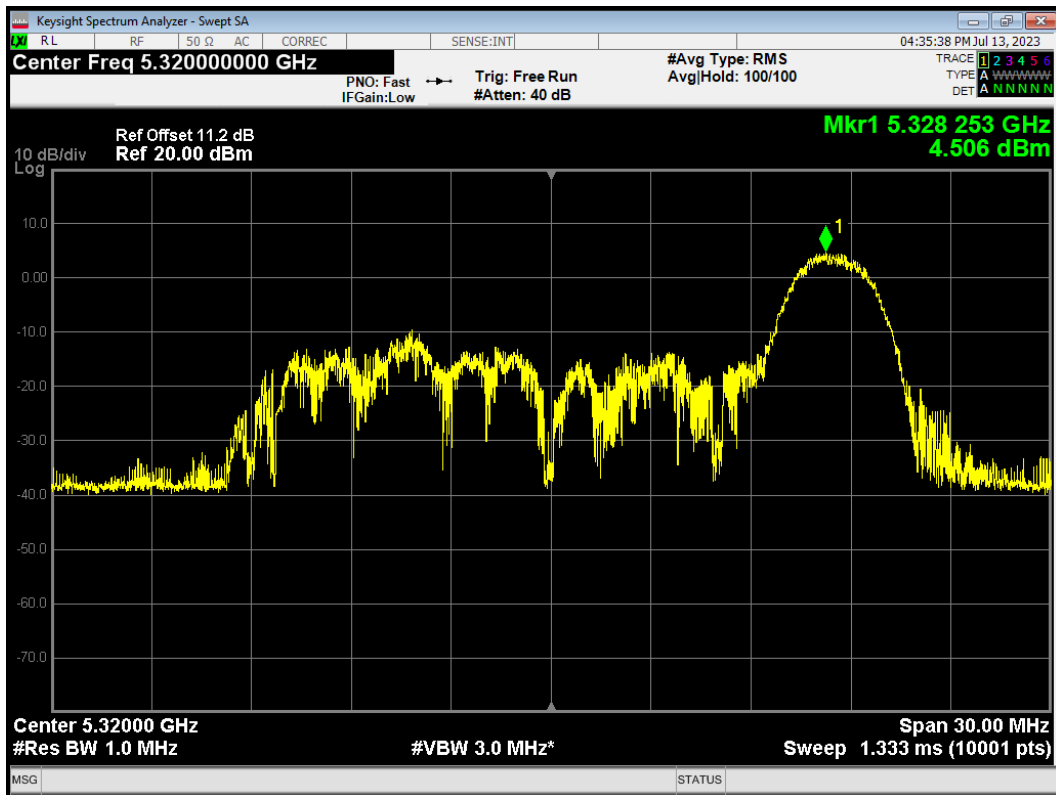

U-NII-2A

PSD 11ax(20M) RU106 IDX53 5260MHz

PSD 11ax(20M) RU106 IDX53 5300MHz

PSD 11ax(20M) RU106 IDX54 5320MHz

PSD 11ax(20M) RU26 IDX0 5260MHz

PSD 11ax(20M) RU26 IDX4 5300MHz

PSD 11ax(20M) RU26 IDX8 5320MHz