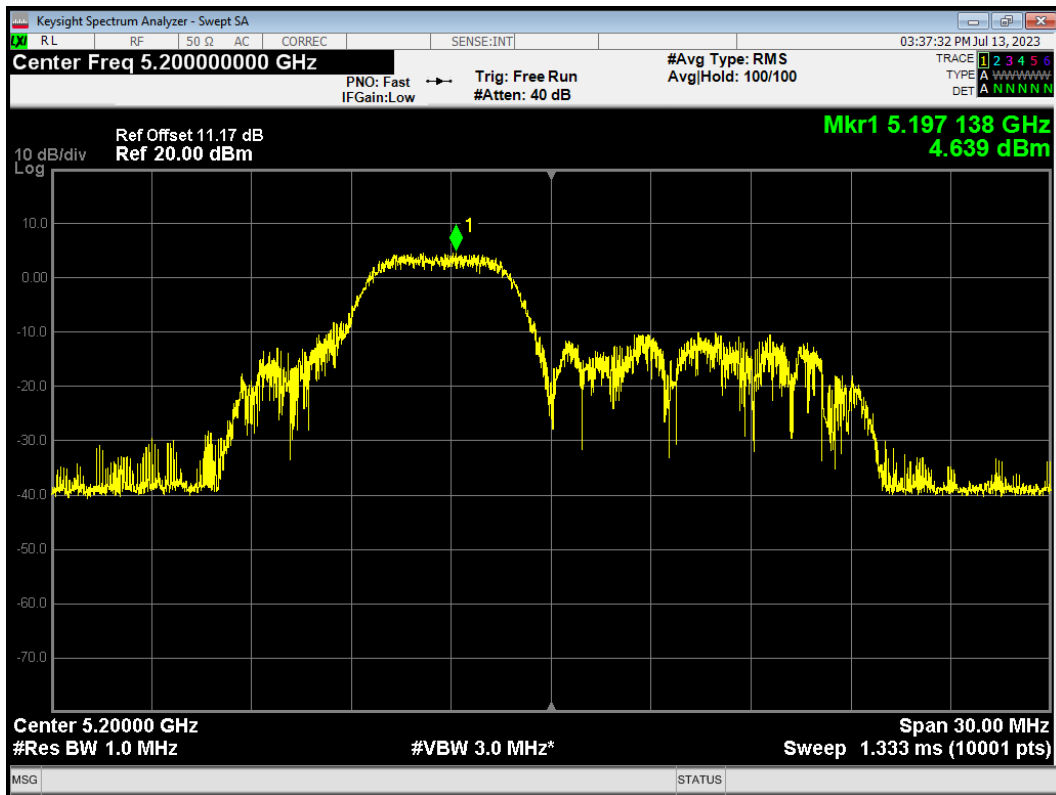

PSD 11ax(20M) RU106 IDX54 5240MHz

PSD 11ax(20M) RU26 IDX0 5180MHz

PSD 11ax(20M) RU26 IDX4 5200MHz

PSD 11ax(20M) RU26 IDX8 5240MHz

PSD 11ax(20M) RU52 IDX37 5180MHz

PSD 11ax(20M) RU52 IDX38 5200MHz

PSD 11ax(20M) RU52 IDX40 5240MHz