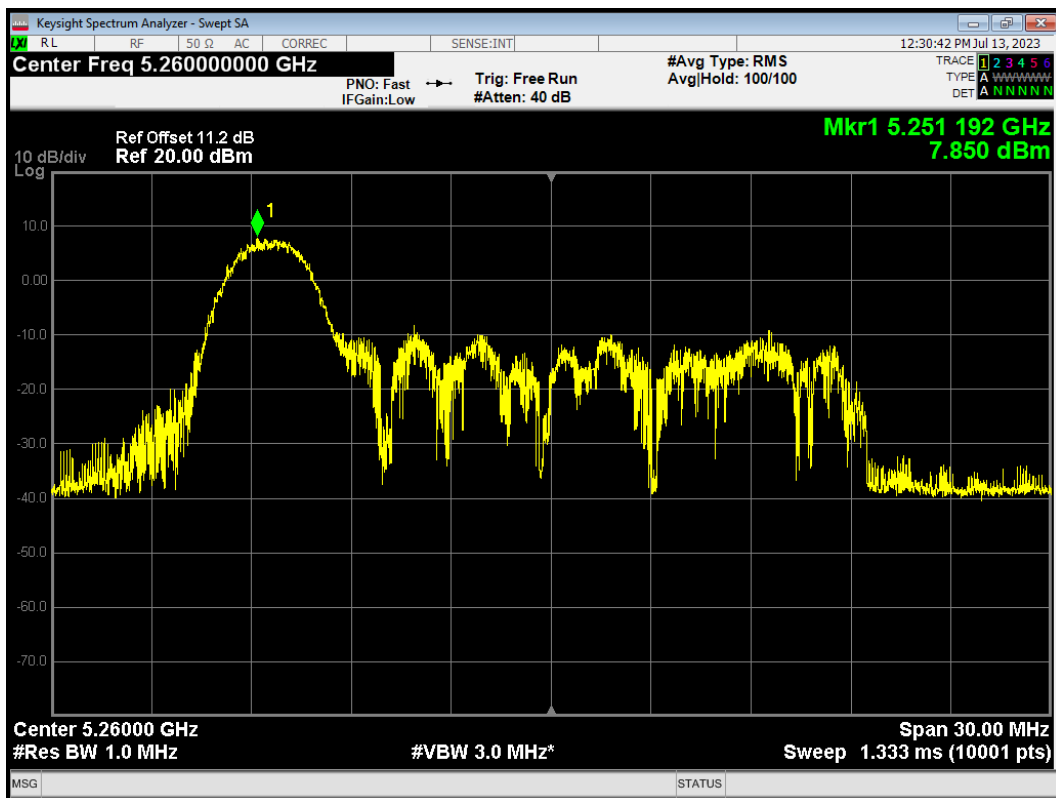

PSD 11ax(20M) RU26 IDX0 5260MHz