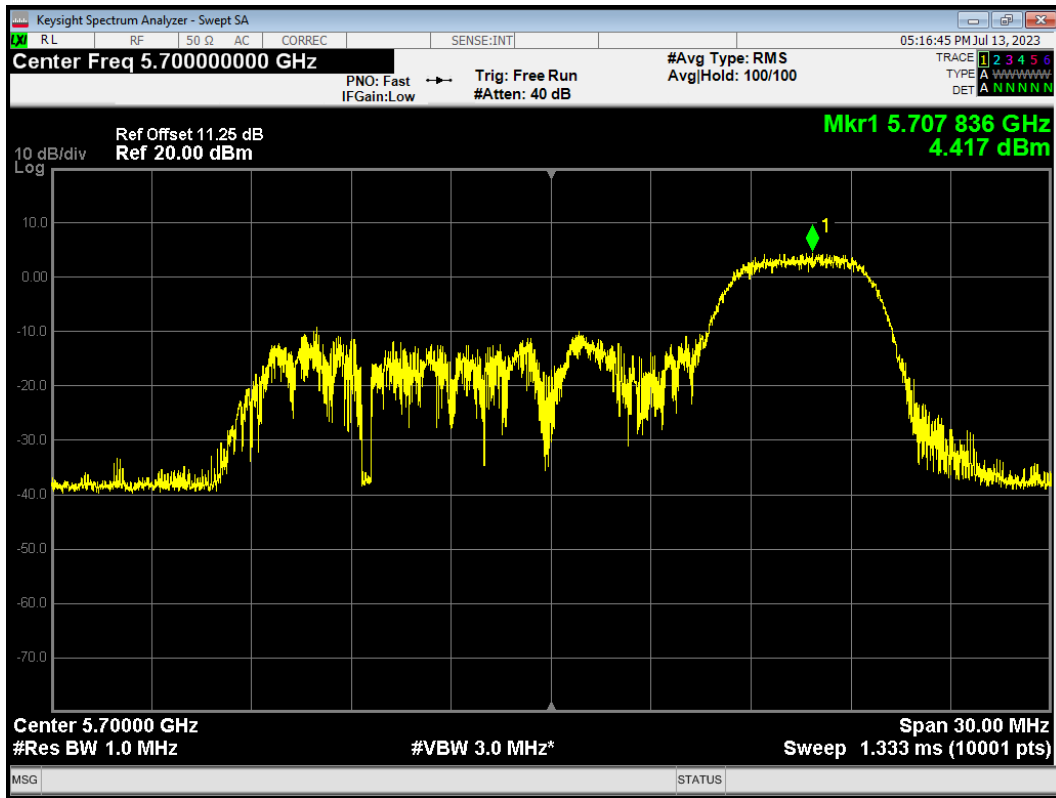

PSD 11ax(20M) RU26 IDX0 5500MHz

PSD 11ax(20M) RU26 IDX8 5700MHz

PSD 11ax(20M) RU52 IDX37 5500MHz

PSD 11ax(20M) RU52 IDX40 5700MHz

PSD 11ax(20M) RU106 IDX53 5600MHz

PSD 11ax(20M) RU26 IDX4 5600MHz

PSD 11ax(20M) RU52 IDX38 5600MHz