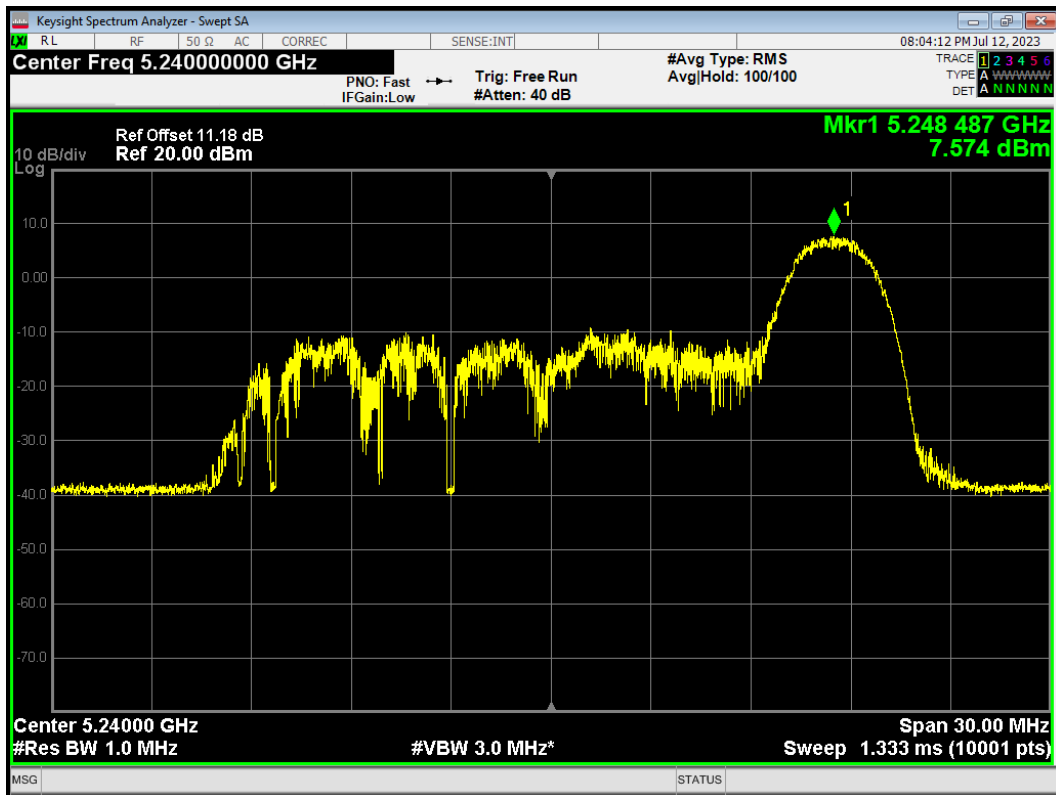

PSD 11ax(20M) RU26 IDX8 5240MHz