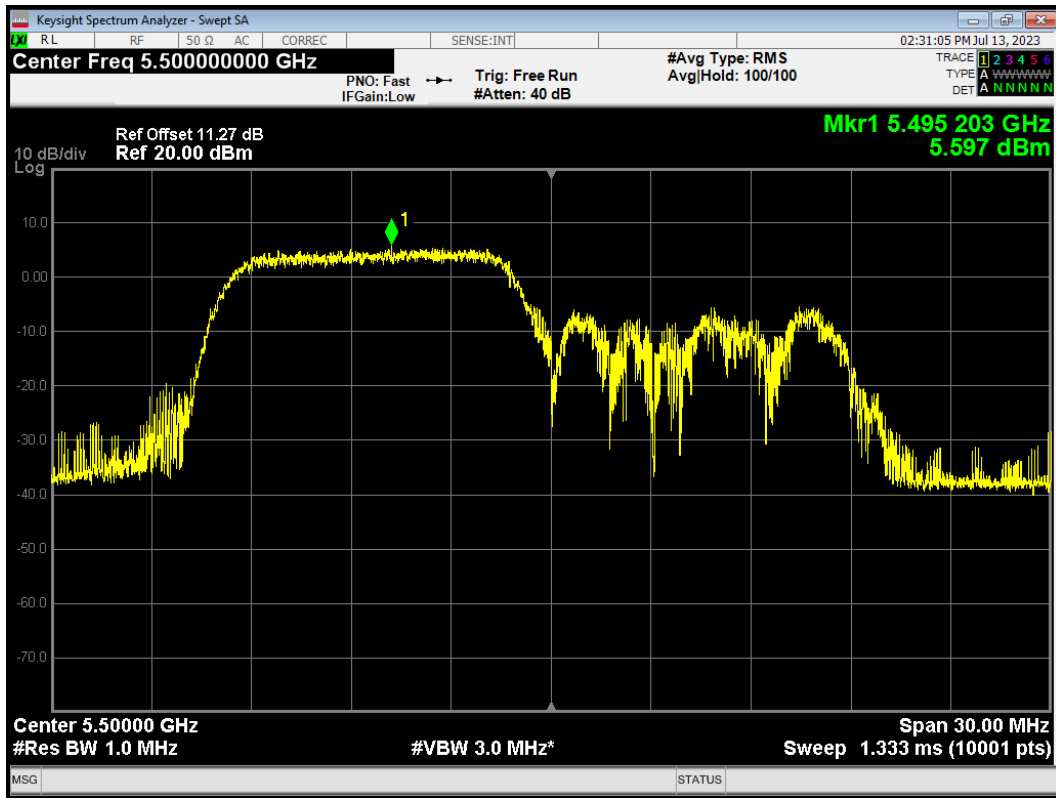

U-NII-2C

PSD 11ax(20M) RU106 IDX53 5500MHz