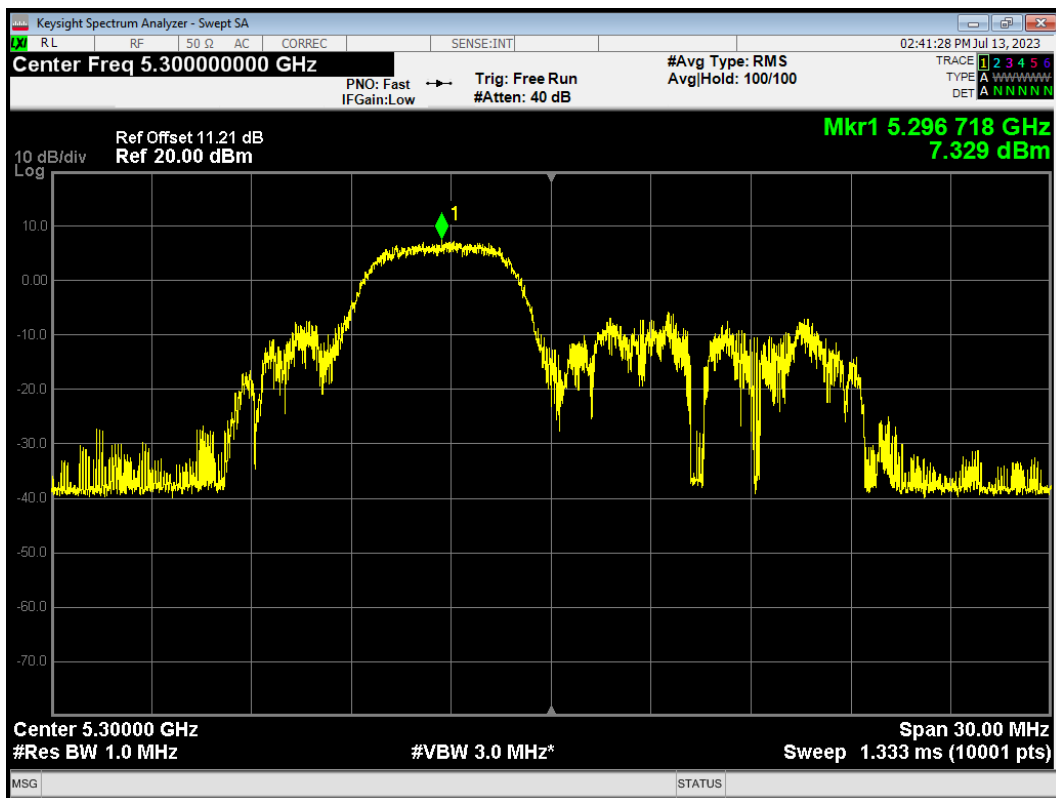

PSD 11ax(20M) RU106 IDX53 5300MHz

PSD 11ax(20M) RU106 IDX54 5320MHz

PSD 11ax(20M) RU26 IDX0 5260MHz

PSD 11ax(20M) RU26 IDX4 5300MHz

PSD 11ax(20M) RU26 IDX8 5320MHz

PSD 11ax(20M) RU52 IDX37 5260MHz

PSD 11ax(20M) RU52 IDX38 5300MHz