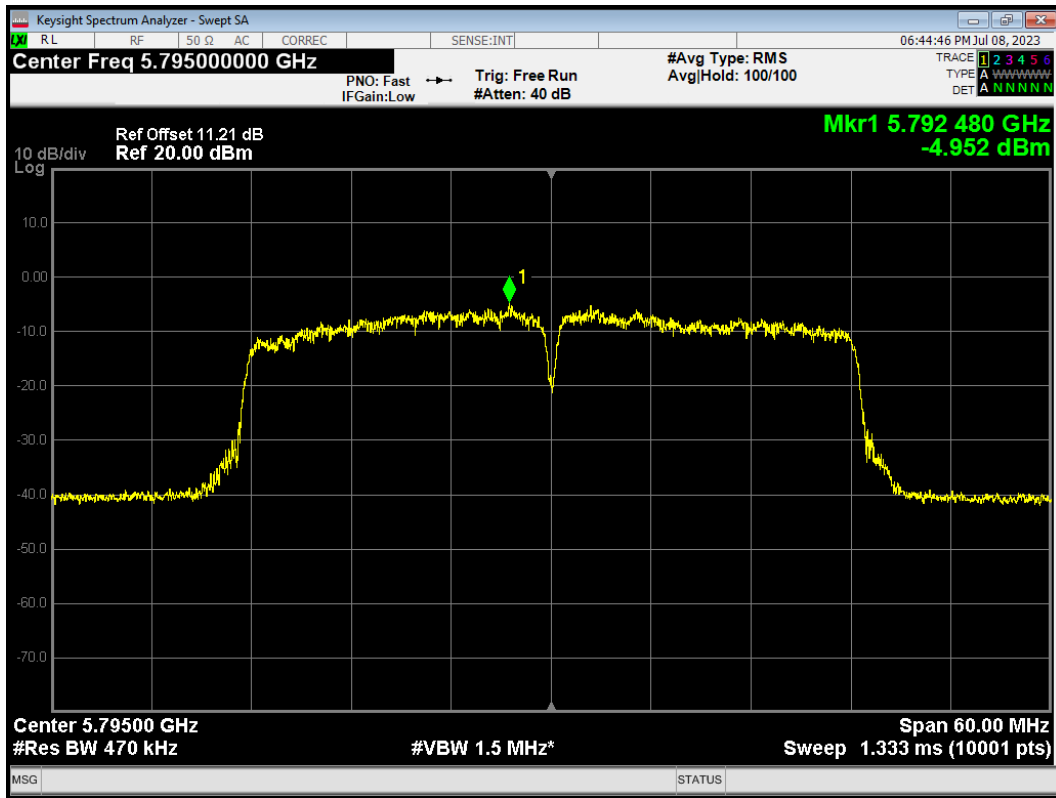

PSD 802.11n(HT40) 5795MHz