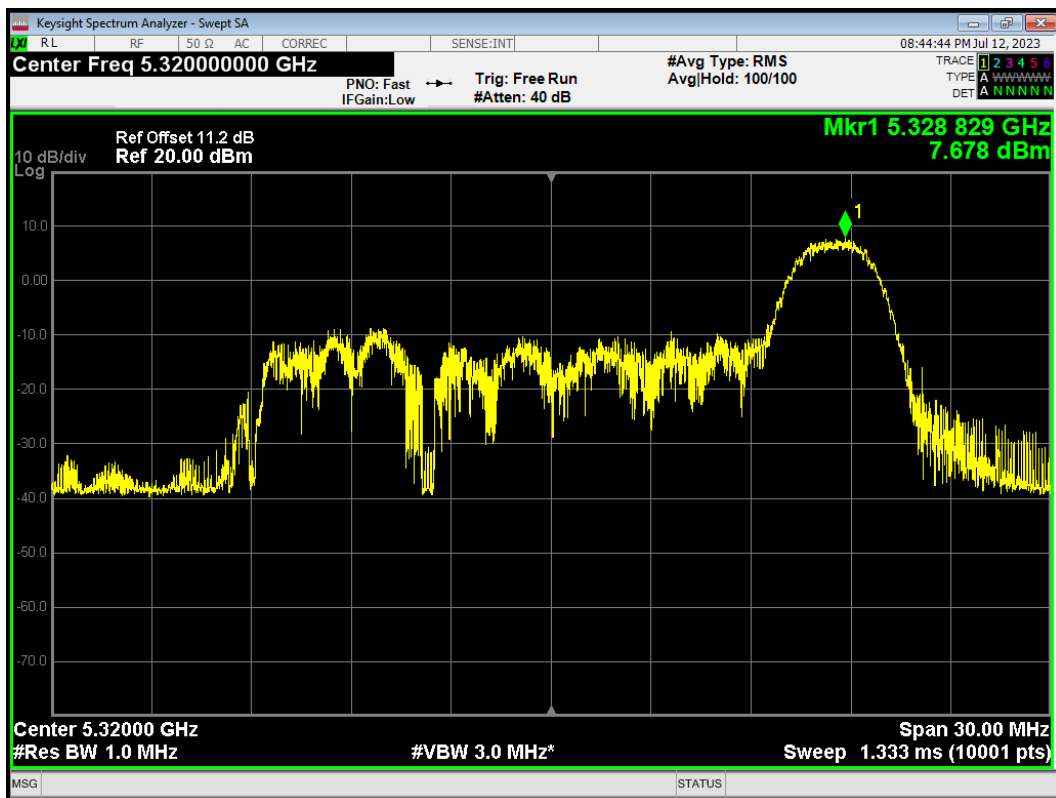

PSD 11ax(20M) RU106 IDX53 5300MHz

PSD 11ax(20M) RU106 IDX54 5320MHz

PSD 11ax(20M) RU26 IDX0 5260MHz

PSD 11ax(20M) RU26 IDX4 5300MHz

PSD 11ax(20M) RU26 IDX8 5320MHz

PSD 11ax(20M) RU52 IDX37 5260MHz

PSD 11ax(20M) RU52 IDX38 5300MHz