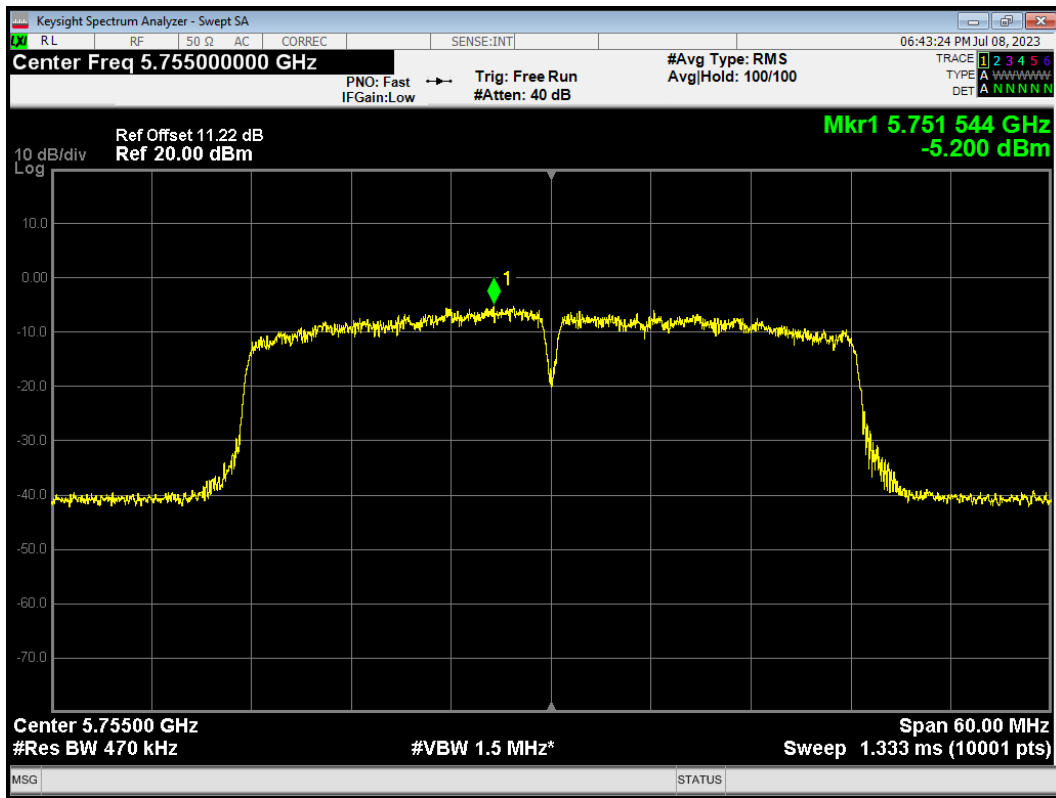

PSD 802.11n(HT40) 5755MHz