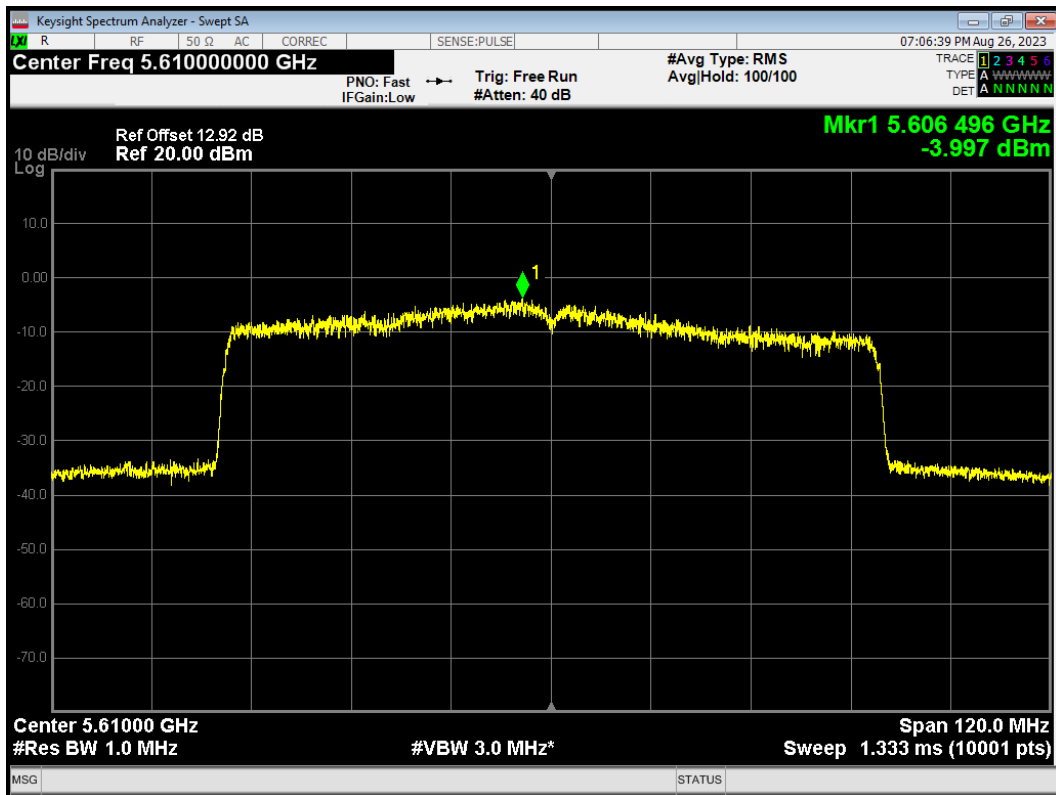

PSD 802.11ax(HE40) 5590MHz

PSD 802.11ax(HE80) 5610MHz

PSD 802.11n(HT20) 5600MHz

PSD 802.11n(HT40) 5590MHz

U-NII-3

PSD 802.11a 5720MHz

PSD 802.11a 5745MHz

PSD 802.11a 5785MHz