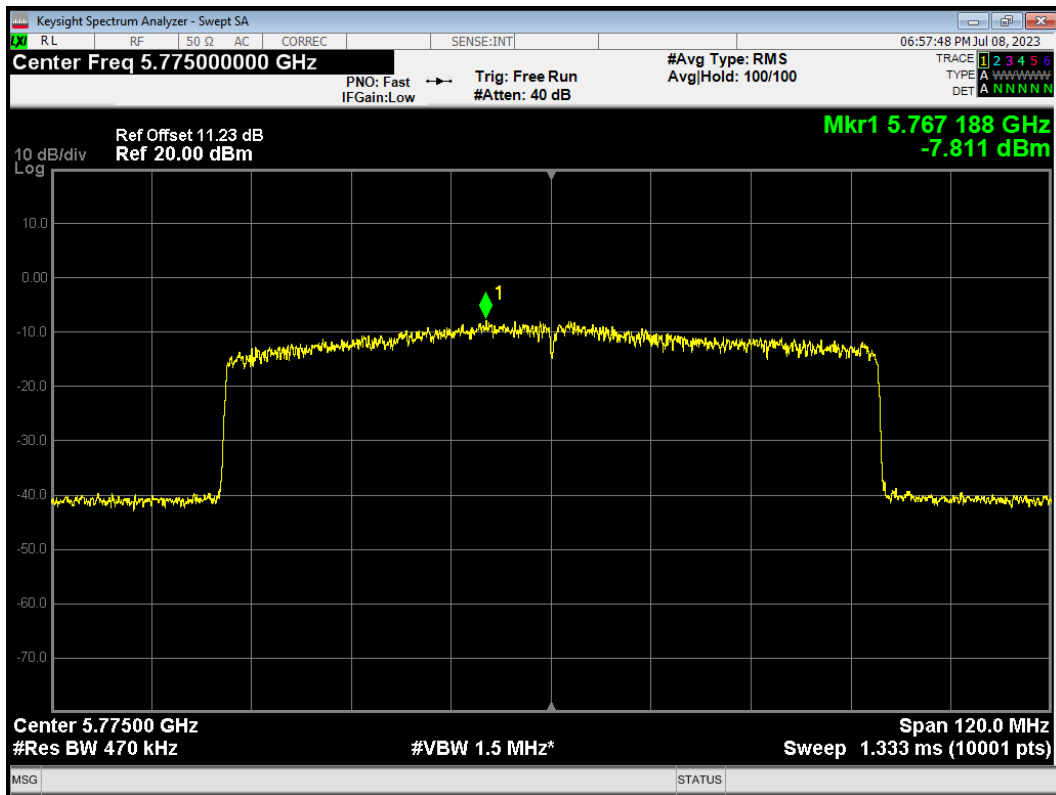

PSD 802.11ax(HE80) 5775MHz