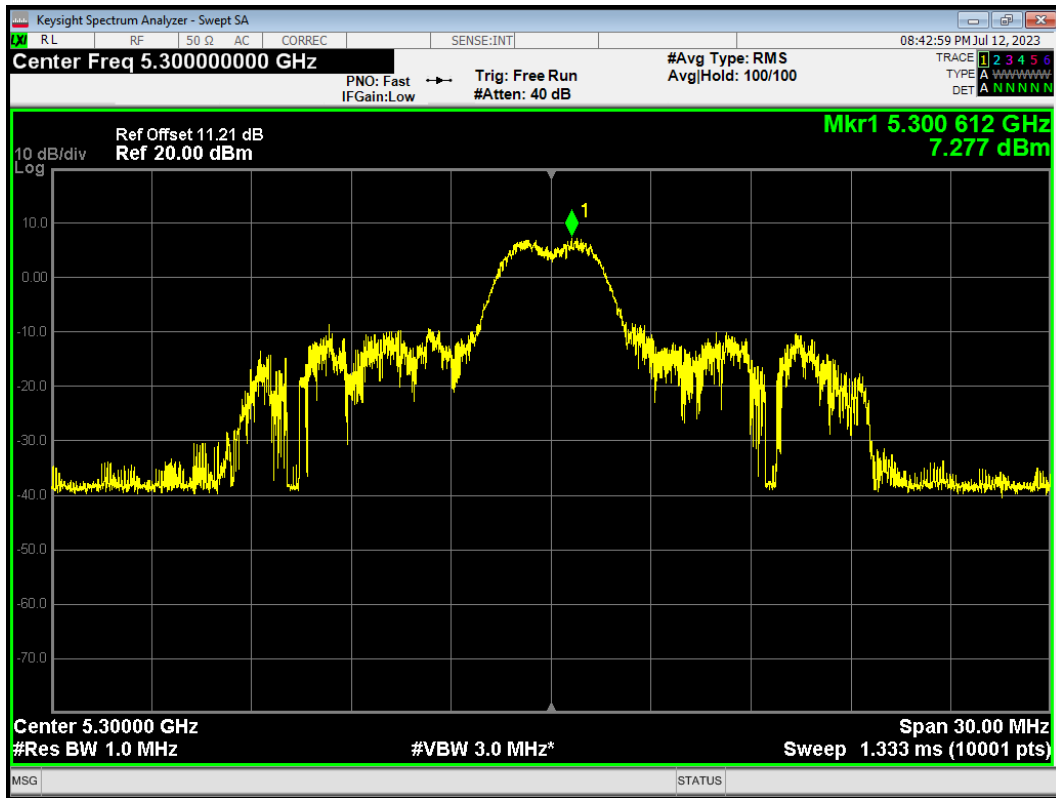

PSD 11ax(20M) RU106 IDX53 5300MHz

PSD 11ax(20M) RU106 IDX54 5320MHz

PSD 11ax(20M) RU26 IDX0 5260MHz

PSD 11ax(20M) RU26 IDX4 5300MHz

PSD 11ax(20M) RU26 IDX8 5320MHz

PSD 11ax(20M) RU52 IDX37 5260MHz

PSD 11ax(20M) RU52 IDX38 5300MHz