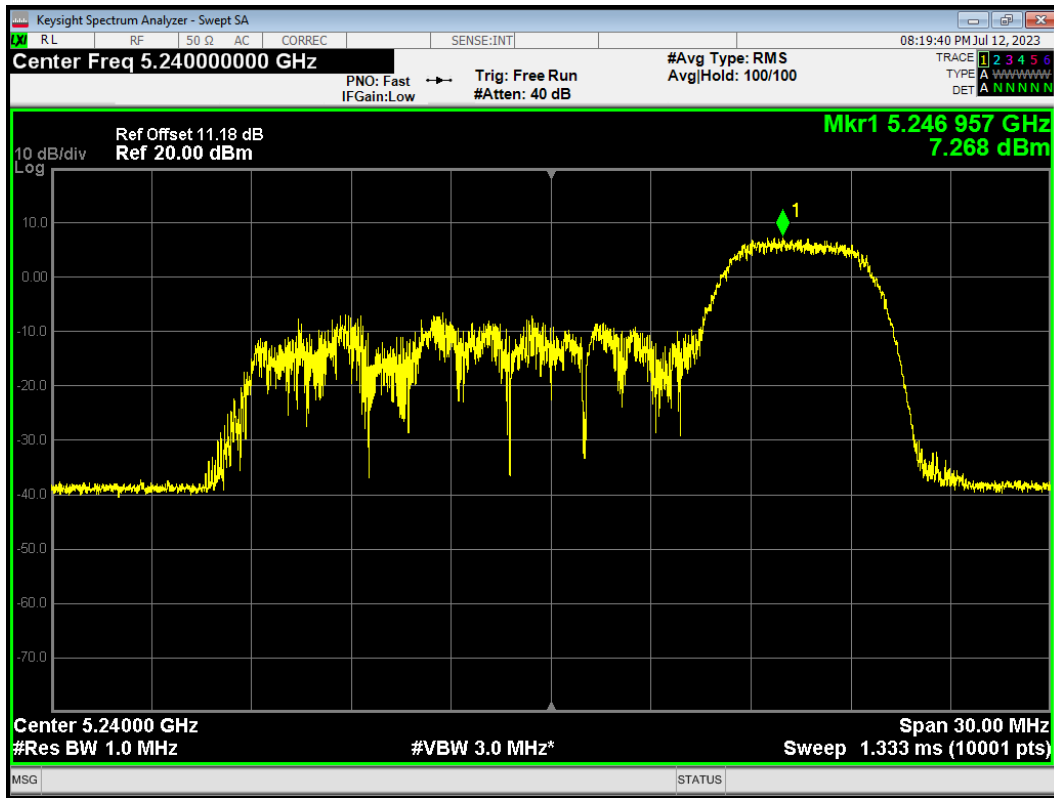

PSD 11ax(20M) RU26 IDX0 5180MHz

PSD 11ax(20M) RU26 IDX4 5200MHz

PSD 11ax(20M) RU26 IDX8 5240MHz

PSD 11ax(20M) RU52 IDX37 5180MHz

PSD 11ax(20M) RU52 IDX38 5200MHz

PSD 11ax(20M) RU52 IDX40 5240MHz

U-NII-2A

PSD 11ax(20M) RU106 IDX53 5260MHz