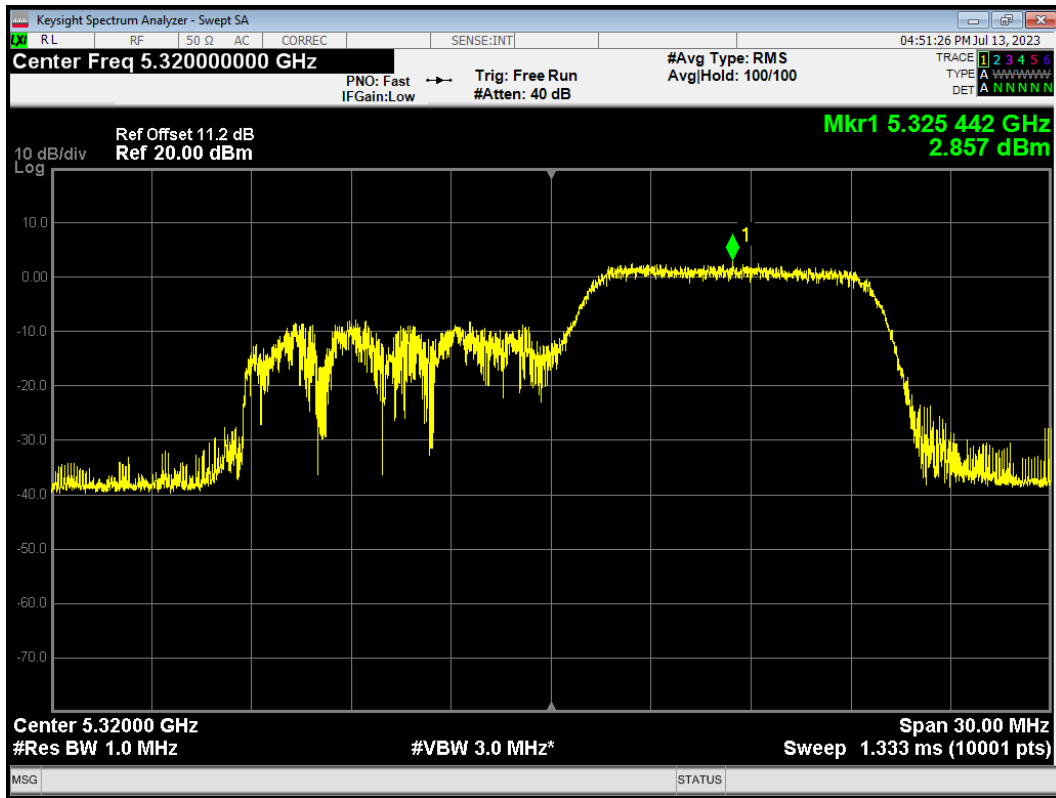

U-NII-2A

PSD 11ax(20M) RU106 IDX53 5260MHz

PSD 11ax(20M) RU106 IDX53 5300MHz

PSD 11ax(20M) RU106 IDX54 5320MHz

PSD 11ax(20M) RU26 IDX0 5260MHz

PSD 11ax(20M) RU26 IDX4 5300MHz

PSD 11ax(20M) RU26 IDX8 5320MHz