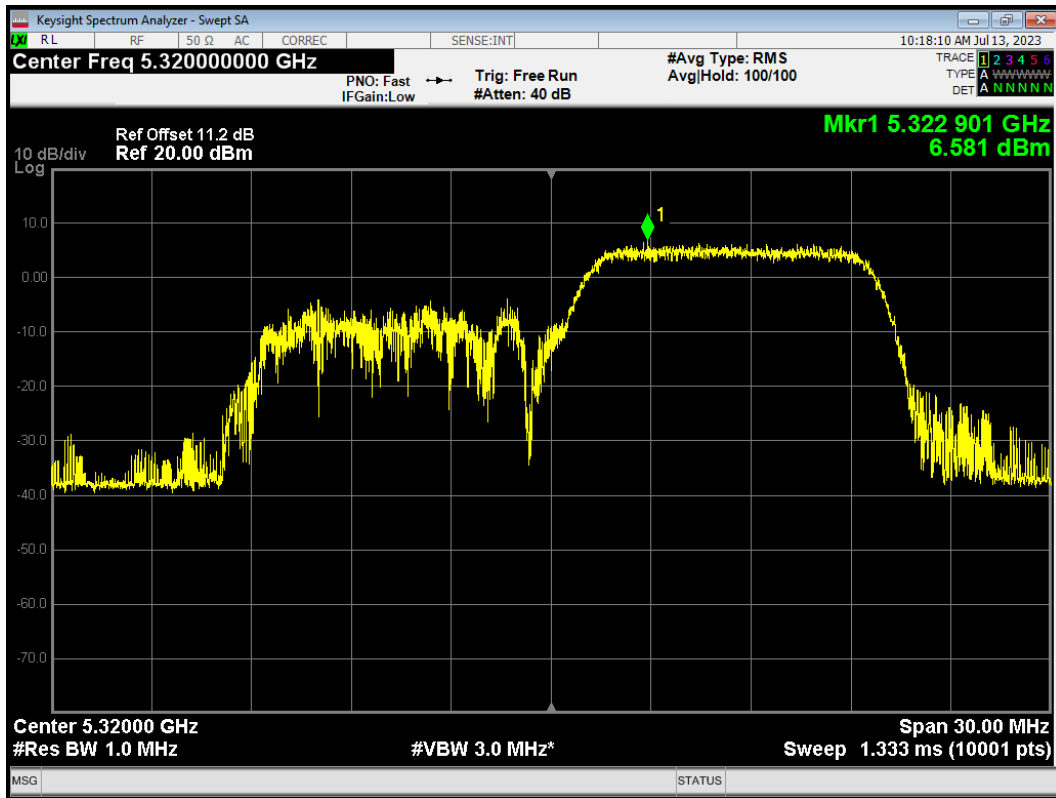

PSD 11ax(20M) RU106 IDX54 5320MHz