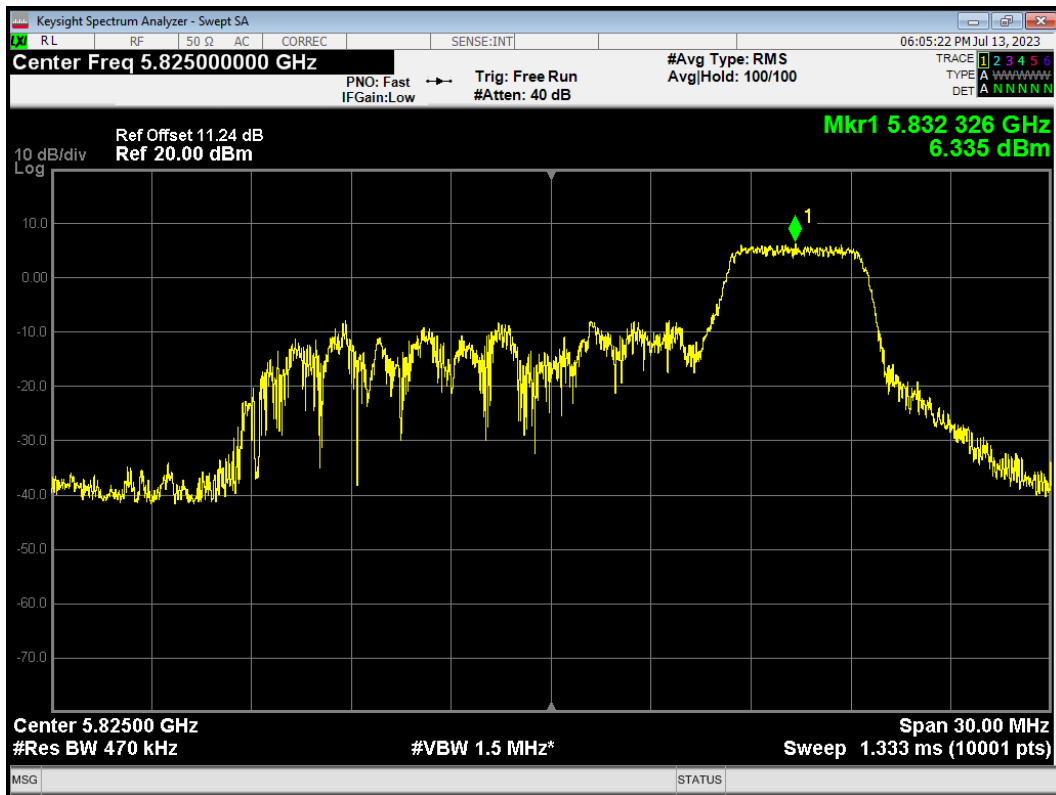

PSD 11ax(20M) RU26 IDX8 5720MHz

PSD 11ax(20M) RU26 IDX8 5825MHz

PSD 11ax(20M) RU52 IDX37 5745MHz

PSD 11ax(20M) RU52 IDX38 5785MHz

PSD 11ax(20M) RU52 IDX40 5720MHz

PSD 11ax(20M) RU52 IDX40 5825MHz

Antenna 2

U-NII-1