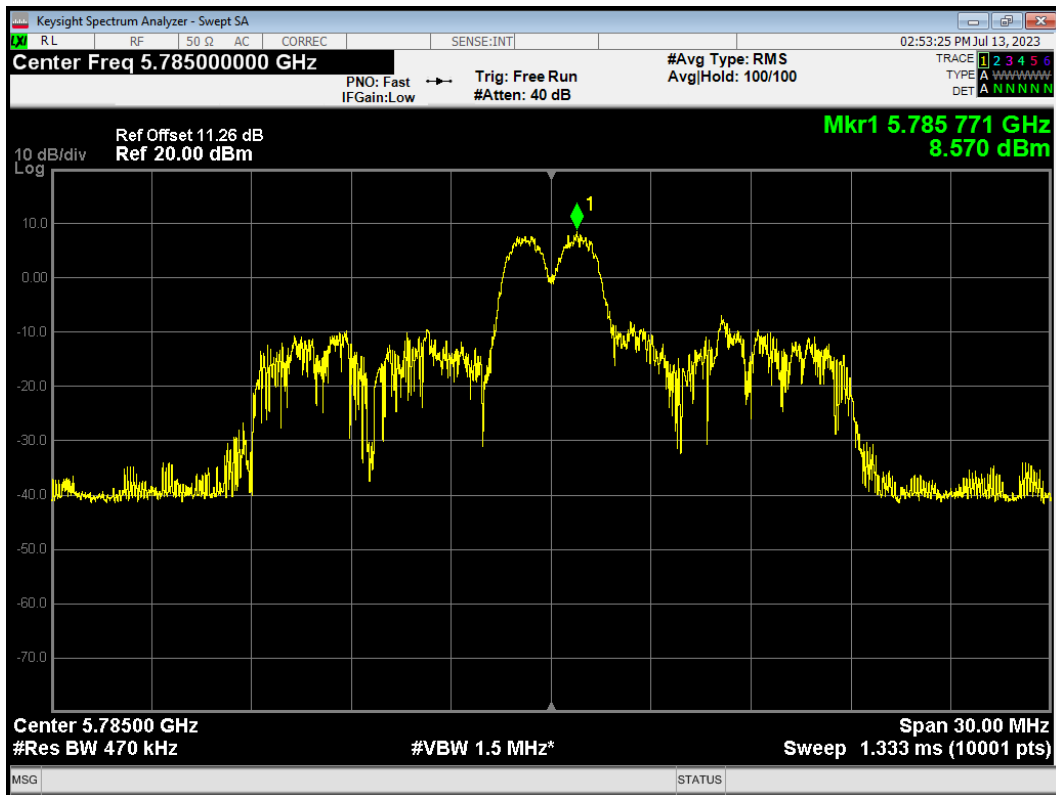

PSD 11ax(20M) RU106 IDX54 5720MHz

PSD 11ax(20M) RU106 IDX54 5825MHz

PSD 11ax(20M) RU26 IDX0 5745MHz

PSD 11ax(20M) RU26 IDX4 5785MHz

PSD 11ax(20M) RU26 IDX8 5720MHz

PSD 11ax(20M) RU26 IDX8 5825MHz

PSD 11ax(20M) RU52 IDX37 5745MHz