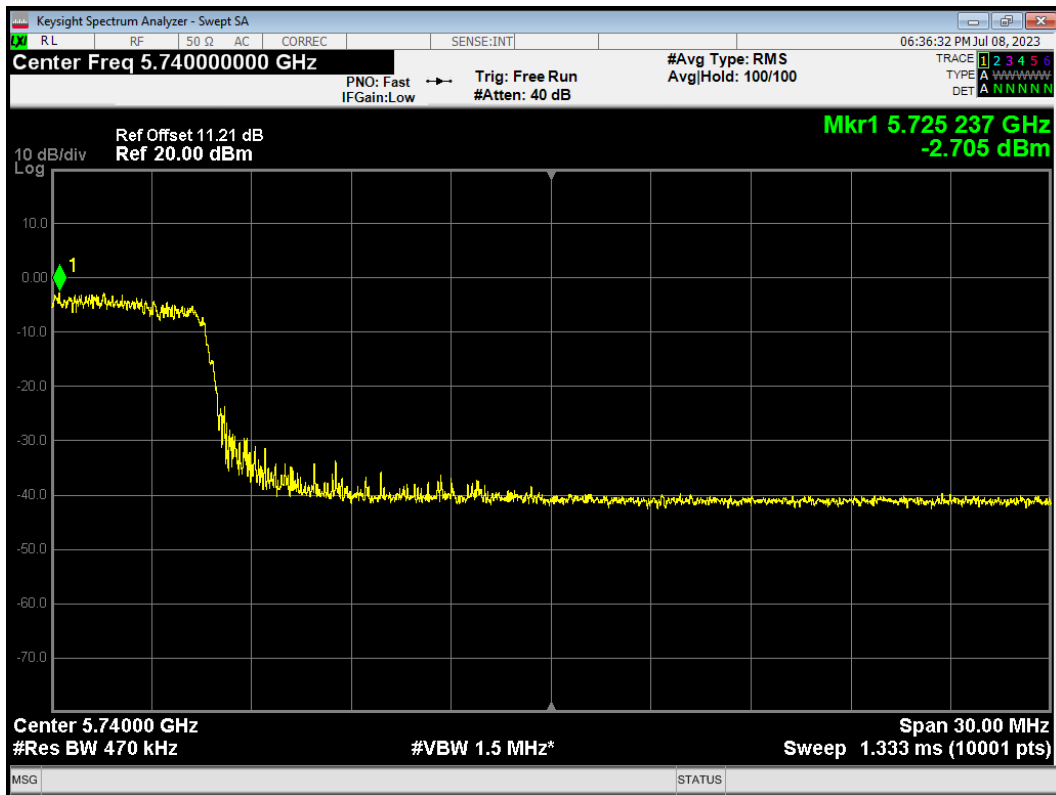

PSD 802.11a 5825MHz

PSD 802.11ac(VHT20) 5720MHz

PSD 802.11ac(VHT20) 5745MHz

PSD 802.11ac(VHT20) 5785MHz

PSD 802.11ac(VHT20) 5825MHz

PSD 802.11ac(VHT40) 5710MHz

PSD 802.11ac(VHT40) 5755MHz

PSD 802.11ac(VHT40) 5795MHz

PSD 802.11ac(VHT80) 5690MHz

PSD 802.11ac(VHT80) 5775MHz

PSD 802.11ax(HE20) 5720MHz

PSD 802.11ax(HE20) 5745MHz

PSD 802.11ax(HE20) 5785MHz

PSD 802.11ax(HE20) 5825MHz

PSD 802.11ax(HE40) 5710MHz

PSD 802.11ax(HE40) 5755MHz