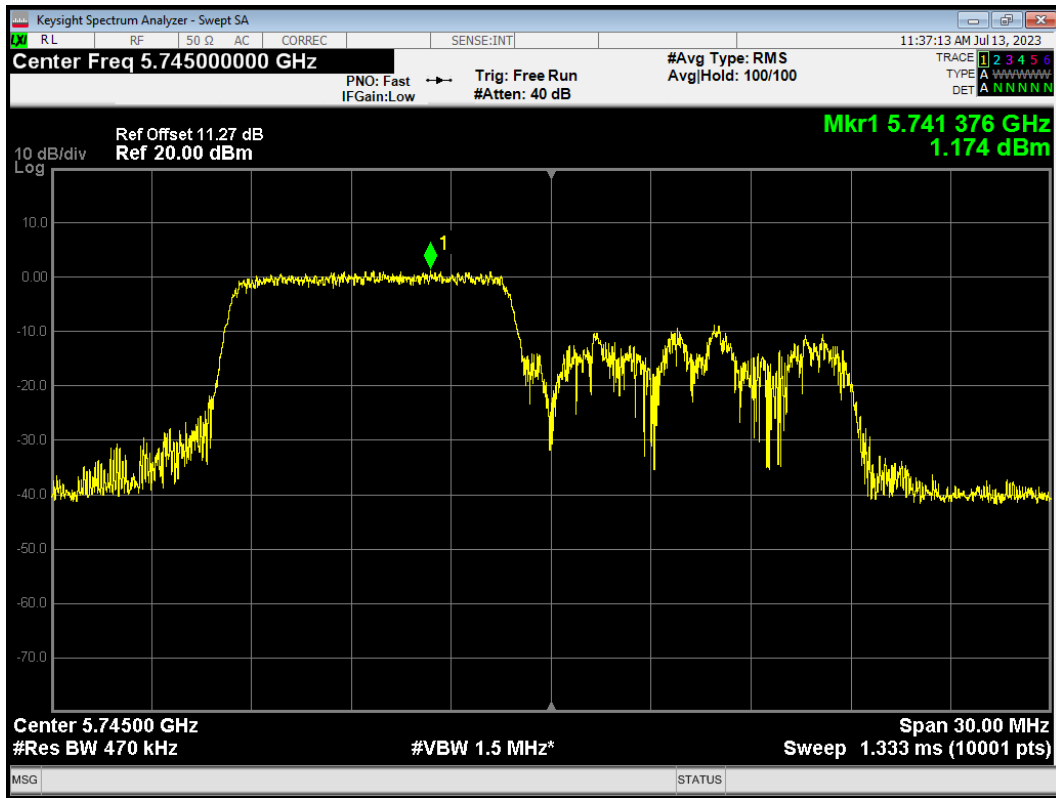

PSD 11ax(20M) RU52 IDX37 5500MHz

PSD 11ax(20M) RU52 IDX40 5700MHz

PSD 11ax(20M) RU106 IDX53 5600MHz

PSD 11ax(20M) RU26 IDX4 5600MHz

PSD 11ax(20M) RU52 IDX38 5600MHz

U-NII-3

PSD 11ax(20M) RU106 IDX53 5745MHz