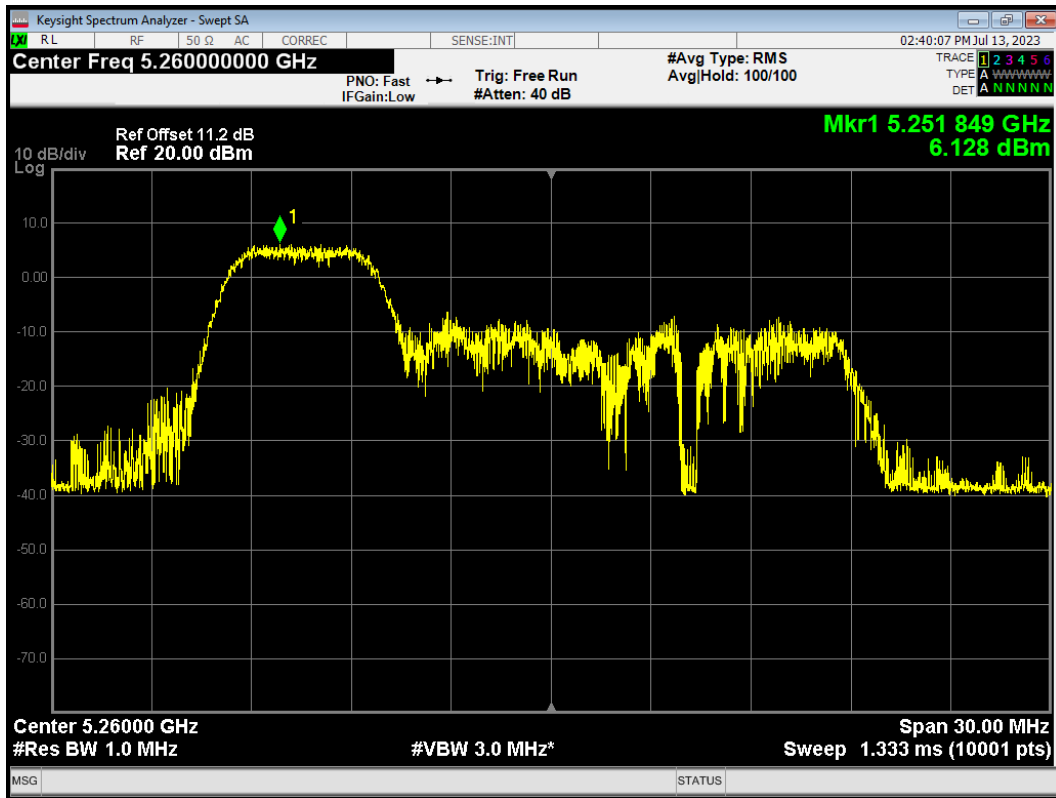

PSD 11ax(20M) RU106 IDX53 5300MHz

PSD 11ax(20M) RU106 IDX54 5320MHz

PSD 11ax(20M) RU26 IDX0 5260MHz

PSD 11ax(20M) RU26 IDX4 5300MHz

PSD 11ax(20M) RU26 IDX8 5320MHz

PSD 11ax(20M) RU52 IDX37 5260MHz

PSD 11ax(20M) RU52 IDX38 5300MHz