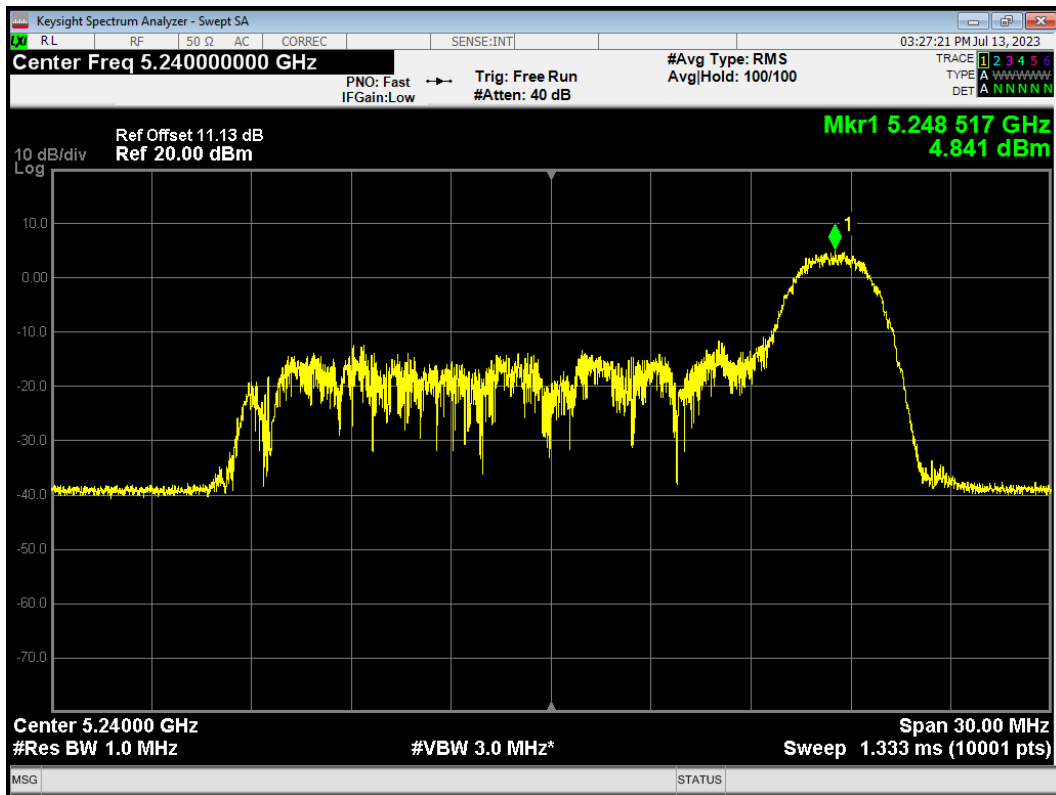

PSD 11ax(20M) RU106 IDX53 5180MHz

PSD 11ax(20M) RU106 IDX53 5200MHz

PSD 11ax(20M) RU106 IDX54 5240MHz

PSD 11ax(20M) RU26 IDX0 5180MHz

PSD 11ax(20M) RU26 IDX4 5200MHz

PSD 11ax(20M) RU26 IDX8 5240MHz

PSD 11ax(20M) RU52 IDX37 5180MHz