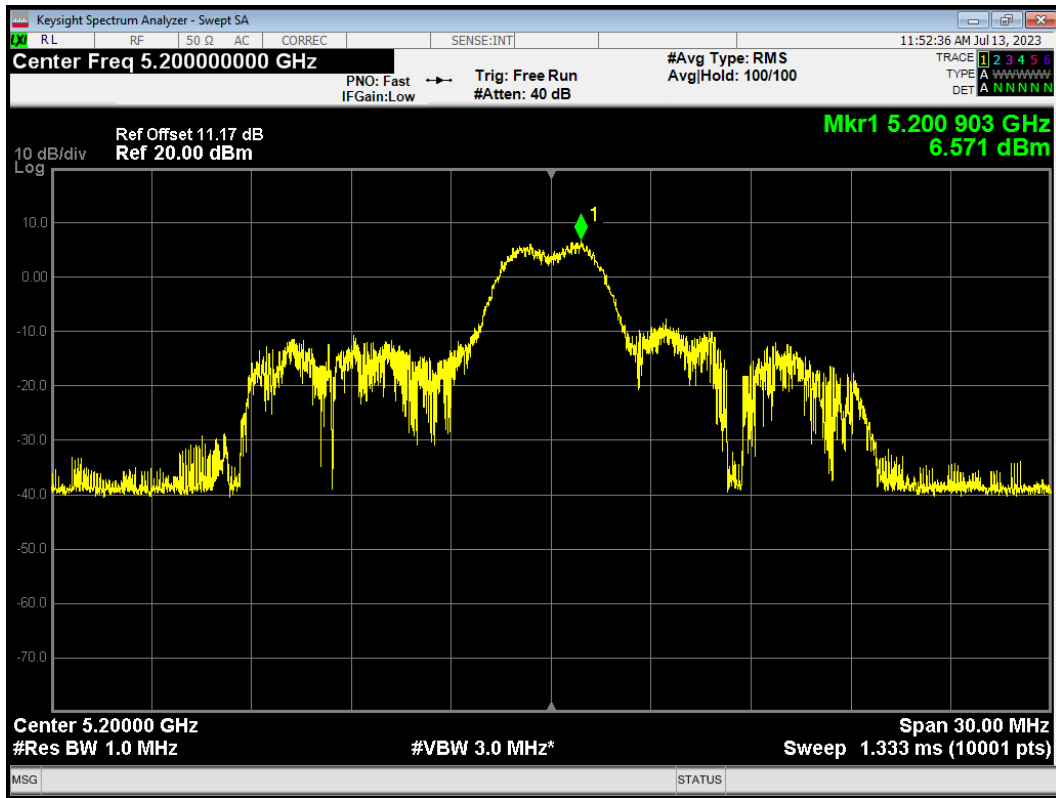

PSD 11ax(20M) RU26 IDX4 5200MHz