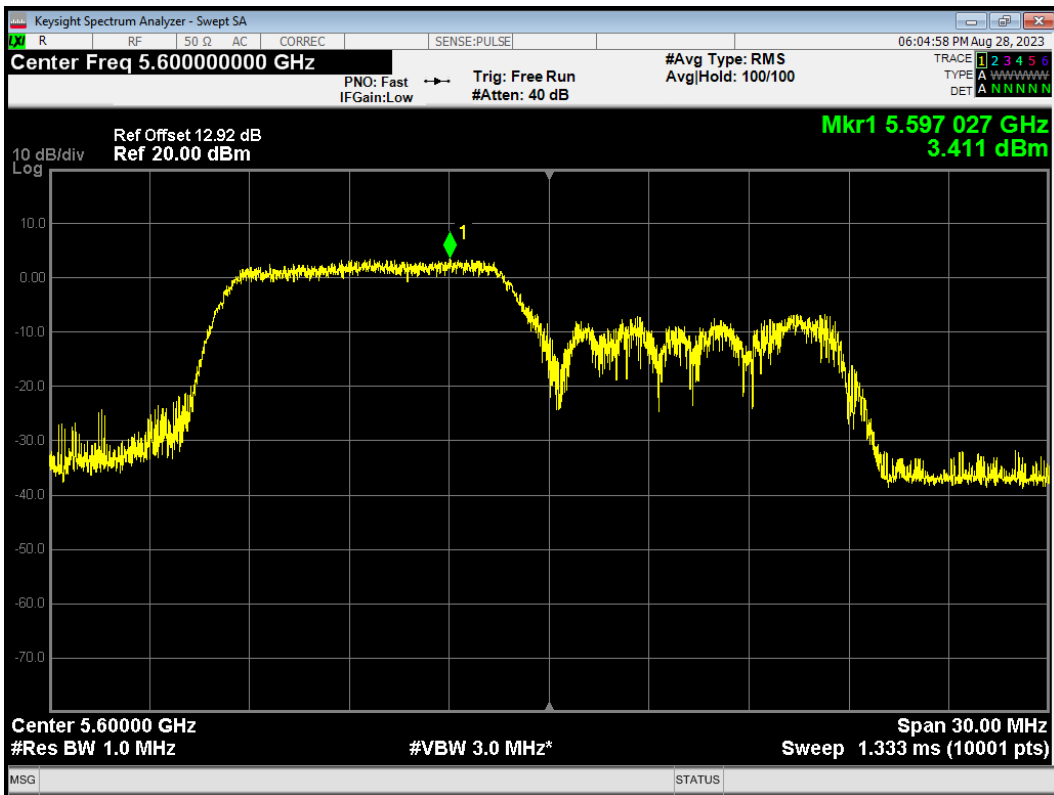

PSD 11ax(20M) RU106 IDX54 5720MHz

PSD 11ax(20M) RU26 IDX0 5500MHz

PSD 11ax(20M) RU26 IDX8 5700MHz

PSD 11ax(20M) RU52 IDX37 5500MHz

PSD 11ax(20M) RU52 IDX40 5700MHz

PSD 11ax(20M) RU106 IDX53 5600MHz

PSD 11ax(20M) RU26 IDX4 5600MHz

PSD 11ax(20M) RU52 IDX38 5600MHz