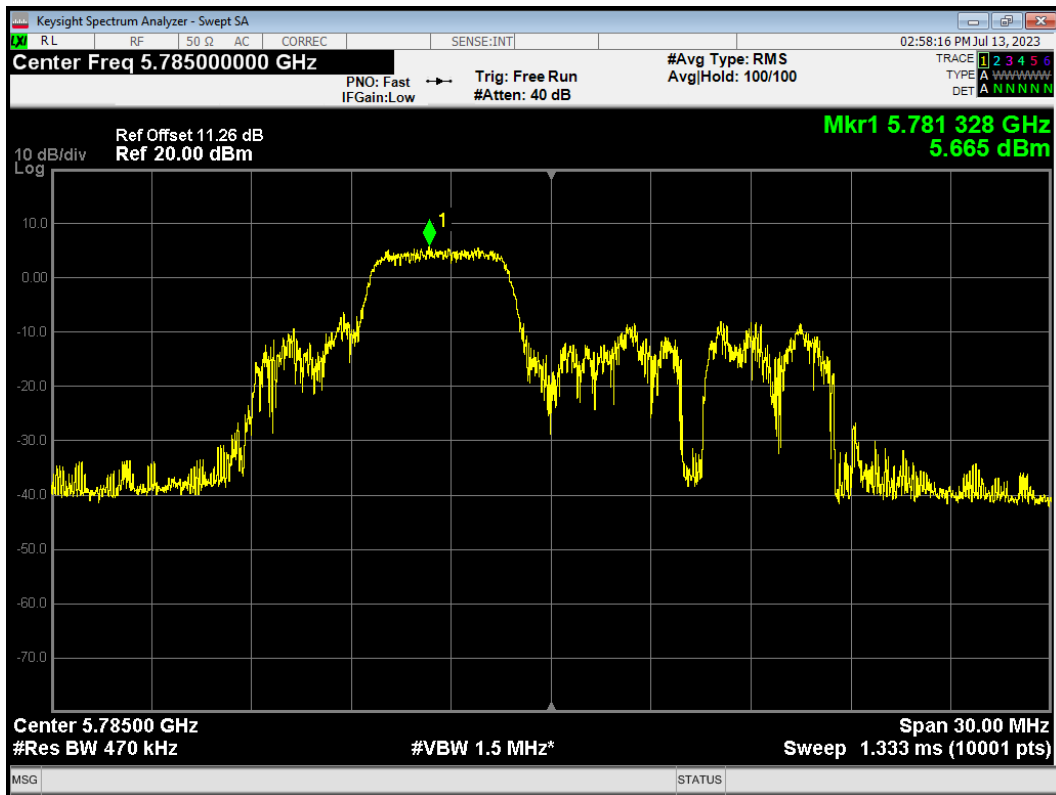

PSD 11ax(20M) RU52 IDX38 5785MHz