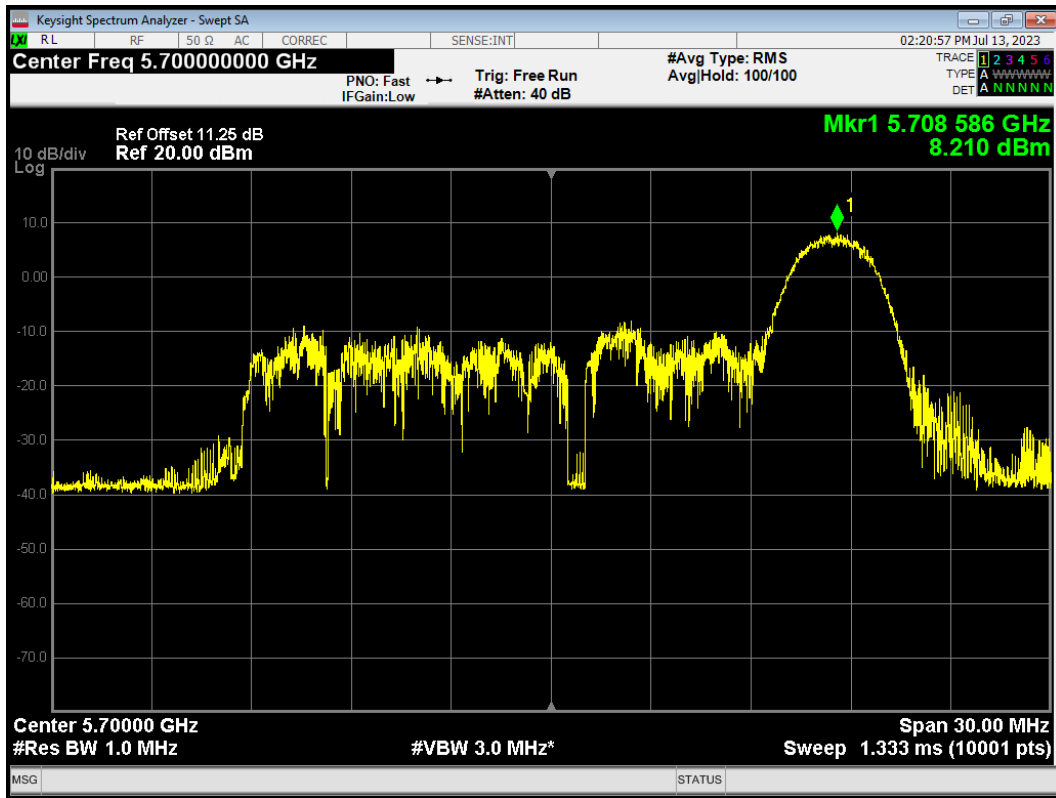

U-NII-2C

PSD 11ax(20M) RU106 IDX53 5500MHz

PSD 11ax(20M) RU106 IDX54 5700MHz

PSD 11ax(20M) RU106 IDX54 5720MHz

PSD 11ax(20M) RU26 IDX0 5500MHz

PSD 11ax(20M) RU26 IDX8 5700MHz

PSD 11ax(20M) RU52 IDX37 5500MHz