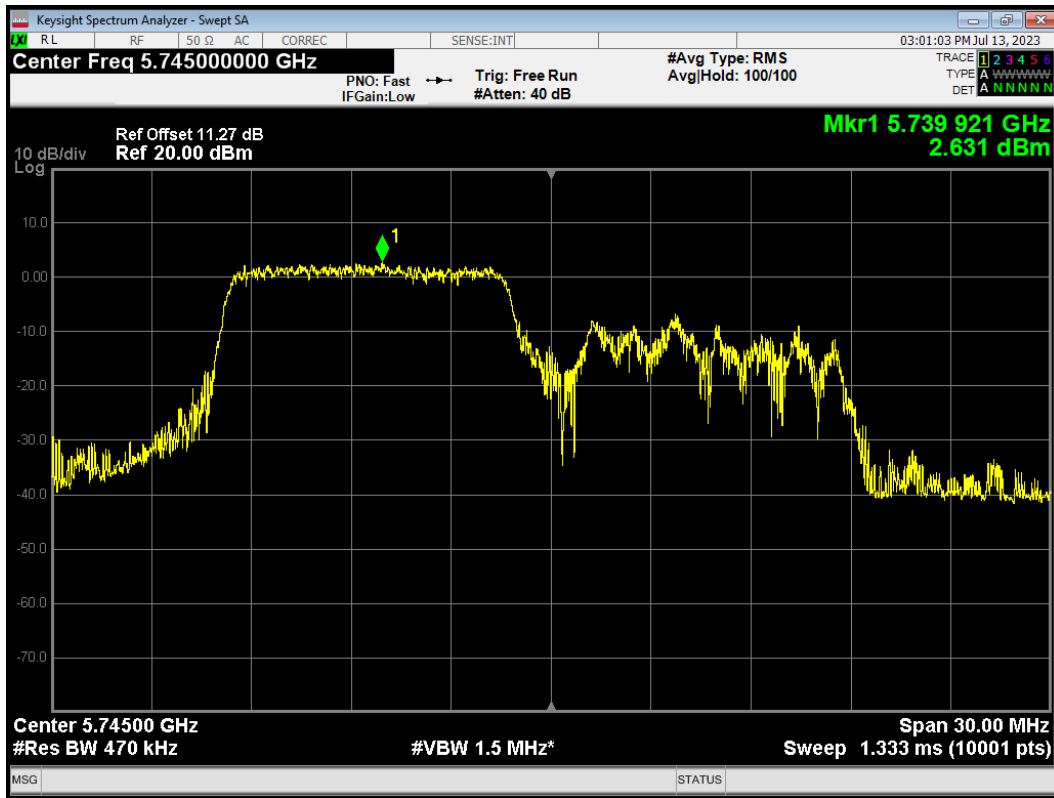

PSD 11ax(20M) RU52 IDX40 5700MHz

PSD 11ax(20M) RU106 IDX53 5600MHz

PSD 11ax(20M) RU26 IDX4 5600MHz

PSD 11ax(20M) RU52 IDX38 5600MHz

U-NII-3

PSD 11ax(20M) RU106 IDX53 5745MHz

PSD 11ax(20M) RU106 IDX53 5785MHz