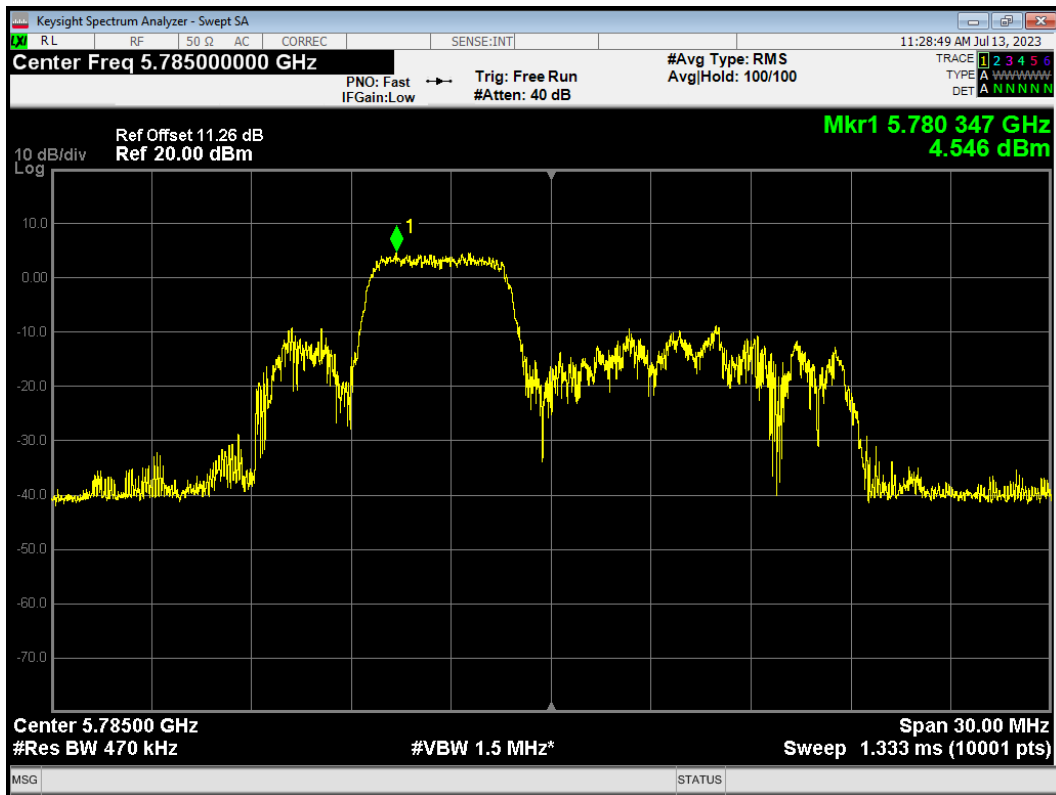

PSD 11ax(20M) RU52 IDX38 5785MHz