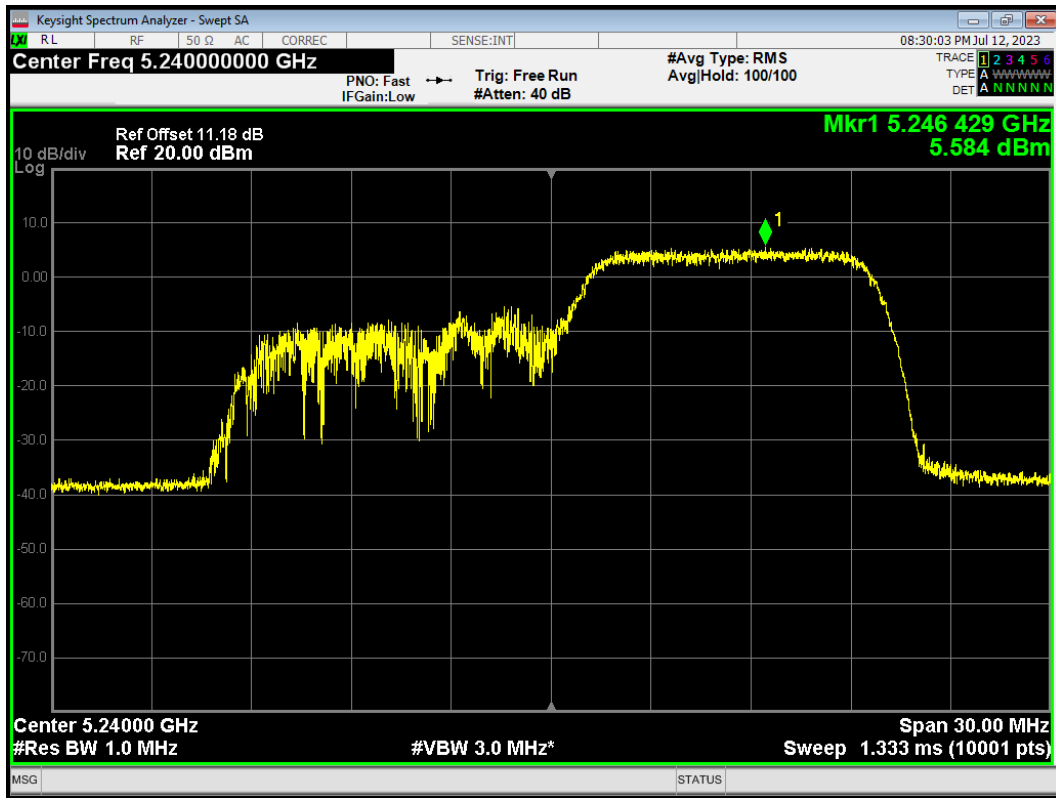

PSD 11ax(20M) RU52 IDX38 5785MHz

PSD 11ax(20M) RU52 IDX40 5720MHz

PSD 11ax(20M) RU52 IDX40 5825MHz

SISO Antenna 2

U-NII-1

PSD 11ax(20M) RU106 IDX53 5180MHz

PSD 11ax(20M) RU106 IDX53 5200MHz

PSD 11ax(20M) RU106 IDX54 5240MHz