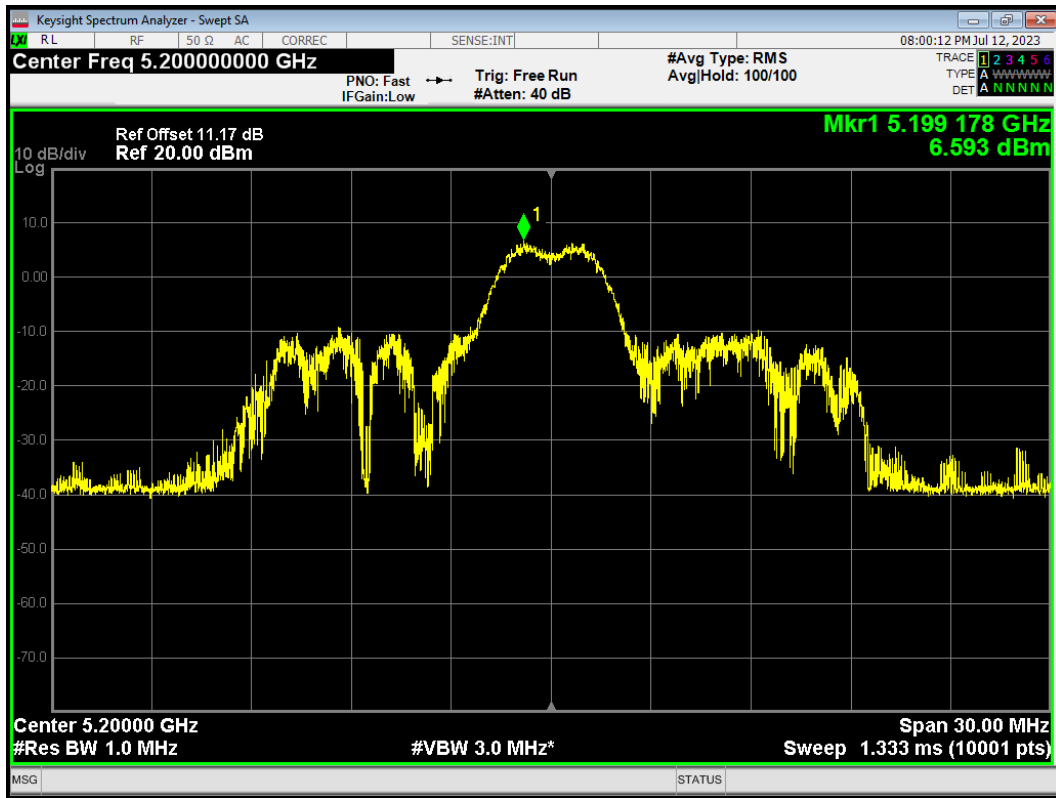

PSD 11ax(20M) RU26 IDX4 5200MHz