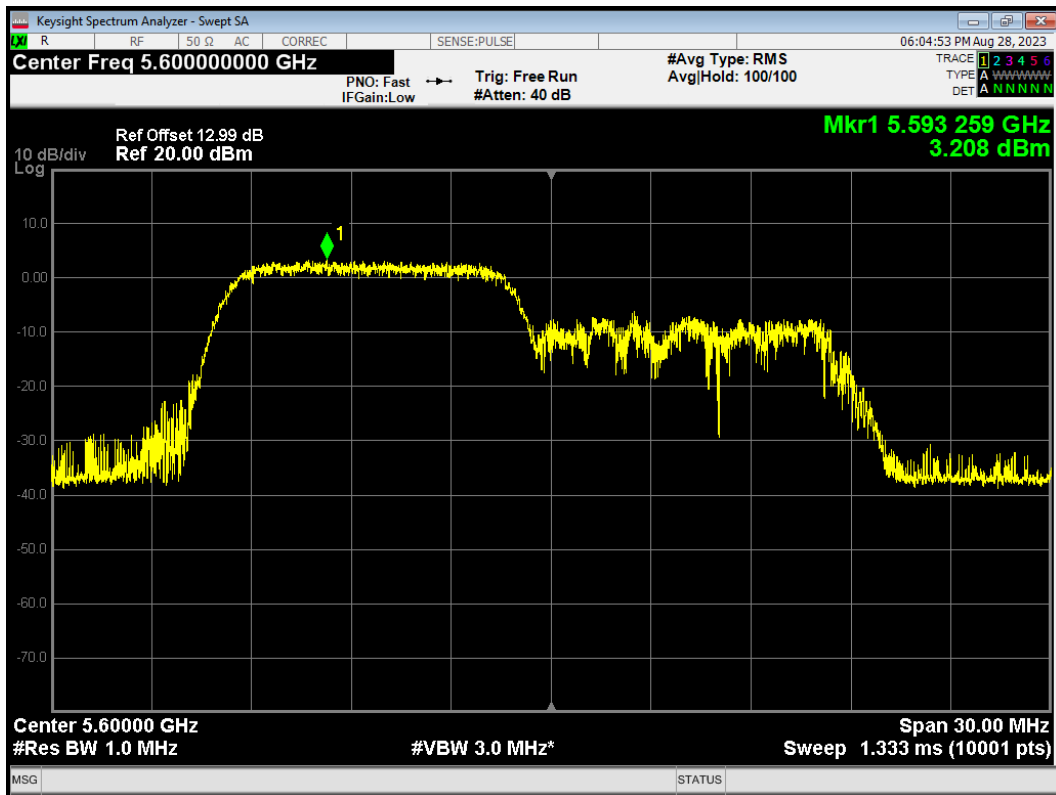

PSD 11ax(20M) RU26 IDX0 5500MHz

PSD 11ax(20M) RU26 IDX8 5700MHz

PSD 11ax(20M) RU52 IDX37 5500MHz

PSD 11ax(20M) RU52 IDX40 5700MHz

PSD 11ax(20M) RU106 IDX53 5600MHz

PSD 11ax(20M) RU26 IDX4 5600MHz

PSD 11ax(20M) RU52 IDX38 5600MHz