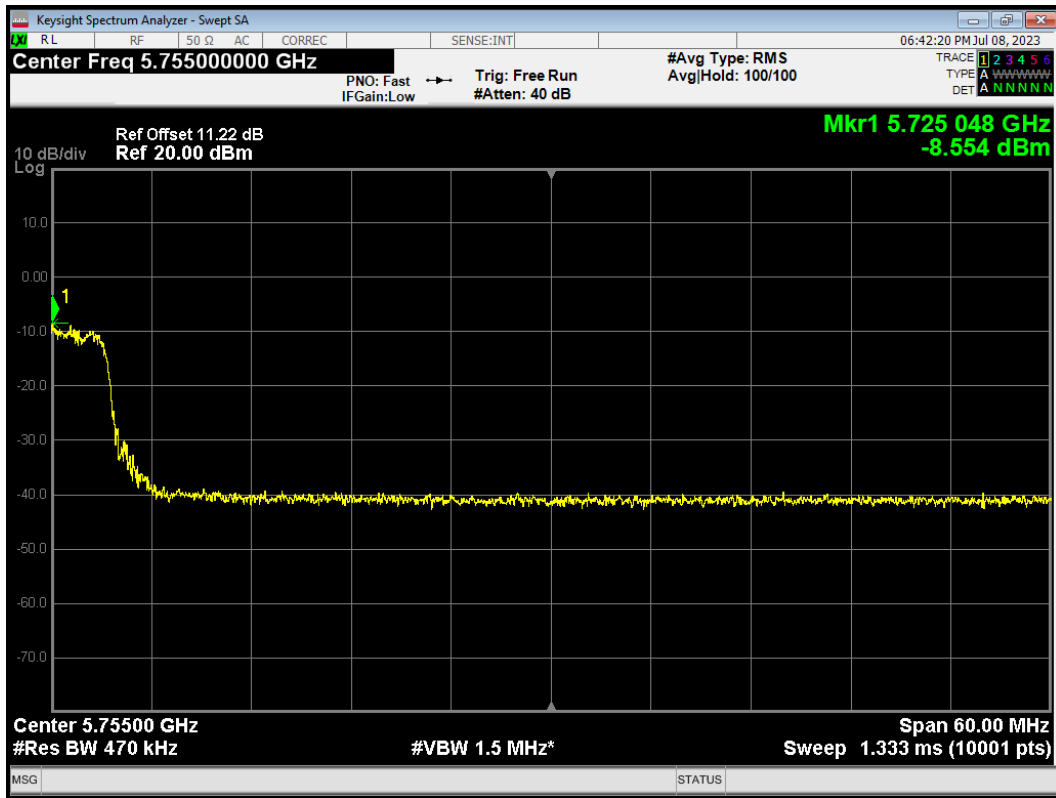

PSD 802.11ax(HE40) 5795MHz

PSD 802.11ax(HE80) 5690MHz

PSD 802.11ax(HE80) 5775MHz

PSD 802.11n(HT20) 5720MHz

PSD 802.11n(HT20) 5745MHz

PSD 802.11n(HT20) 5785MHz

PSD 802.11n(HT20) 5825MHz

PSD 802.11n(HT40) 5710MHz