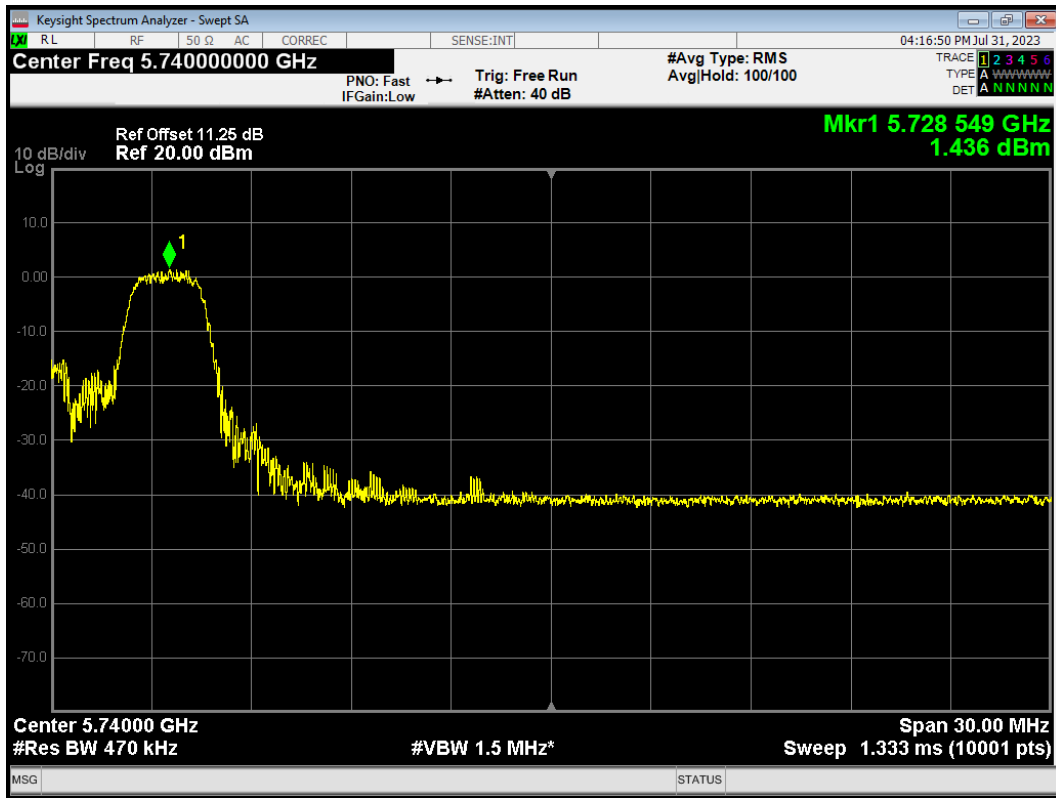

PSD 11ax(20M) RU26 IDX8 5720MHz