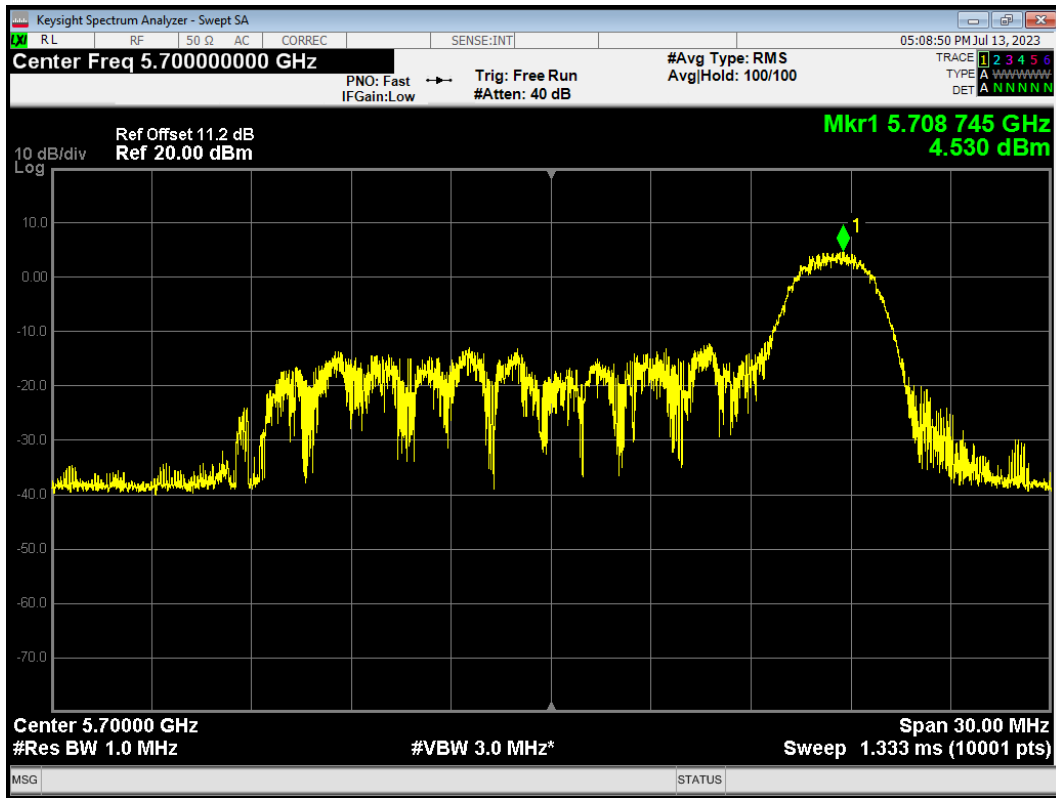

PSD 11ax(20M) RU26 IDX4 5300MHz

PSD 11ax(20M) RU26 IDX8 5320MHz

PSD 11ax(20M) RU52 IDX37 5260MHz

PSD 11ax(20M) RU52 IDX38 5300MHz

PSD 11ax(20M) RU52 IDX40 5320MHz

U-NII-2C

PSD 11ax(20M) RU106 IDX53 5500MHz

PSD 11ax(20M) RU106 IDX54 5700MHz

PSD 11ax(20M) RU106 IDX54 5720MHz

PSD 11ax(20M) RU26 IDX0 5500MHz

PSD 11ax(20M) RU26 IDX8 5700MHz

PSD 11ax(20M) RU52 IDX37 5500MHz

PSD 11ax(20M) RU52 IDX40 5700MHz

PSD 11ax(20M) RU106 IDX53 5600MHz

PSD 11ax(20M) RU26 IDX4 5600MHz