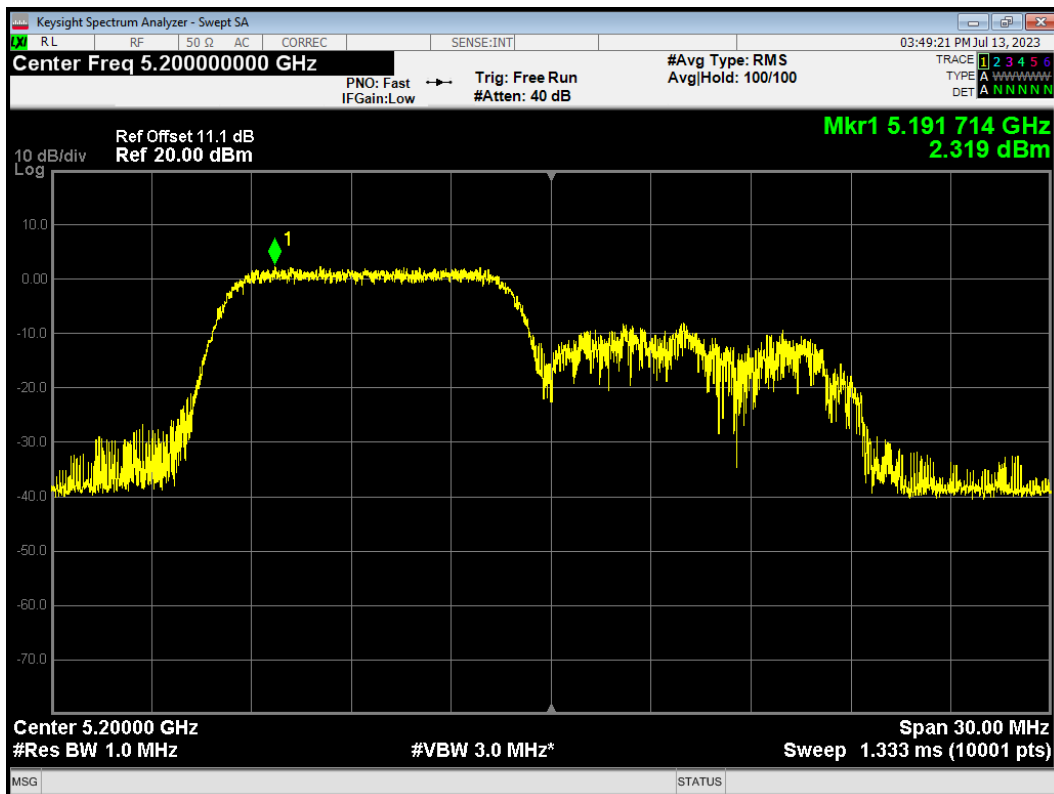

PSD 11ax(20M) RU26 IDX8 5720MHz

PSD 11ax(20M) RU26 IDX8 5825MHz

PSD 11ax(20M) RU52 IDX37 5745MHz

PSD 11ax(20M) RU52 IDX38 5785MHz

PSD 11ax(20M) RU52 IDX40 5720MHz

PSD 11ax(20M) RU52 IDX40 5825MHz

Antenna 2

U-NII-1

PSD 11ax(20M) RU106 IDX53 5180MHz

PSD 11ax(20M) RU106 IDX53 5200MHz

PSD 11ax(20M) RU106 IDX54 5240MHz

PSD 11ax(20M) RU26 IDX0 5180MHz

PSD 11ax(20M) RU26 IDX4 5200MHz

PSD 11ax(20M) RU26 IDX8 5240MHz

PSD 11ax(20M) RU52 IDX37 5180MHz