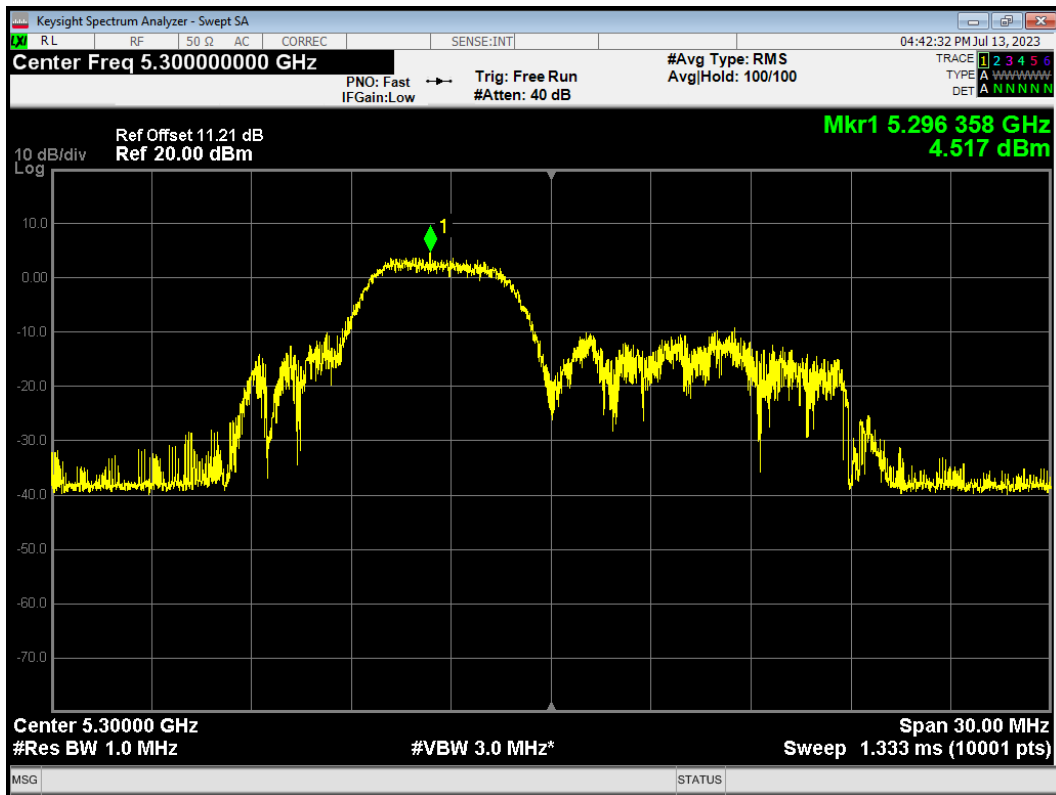

PSD 11ax(20M) RU52 IDX38 5300MHz