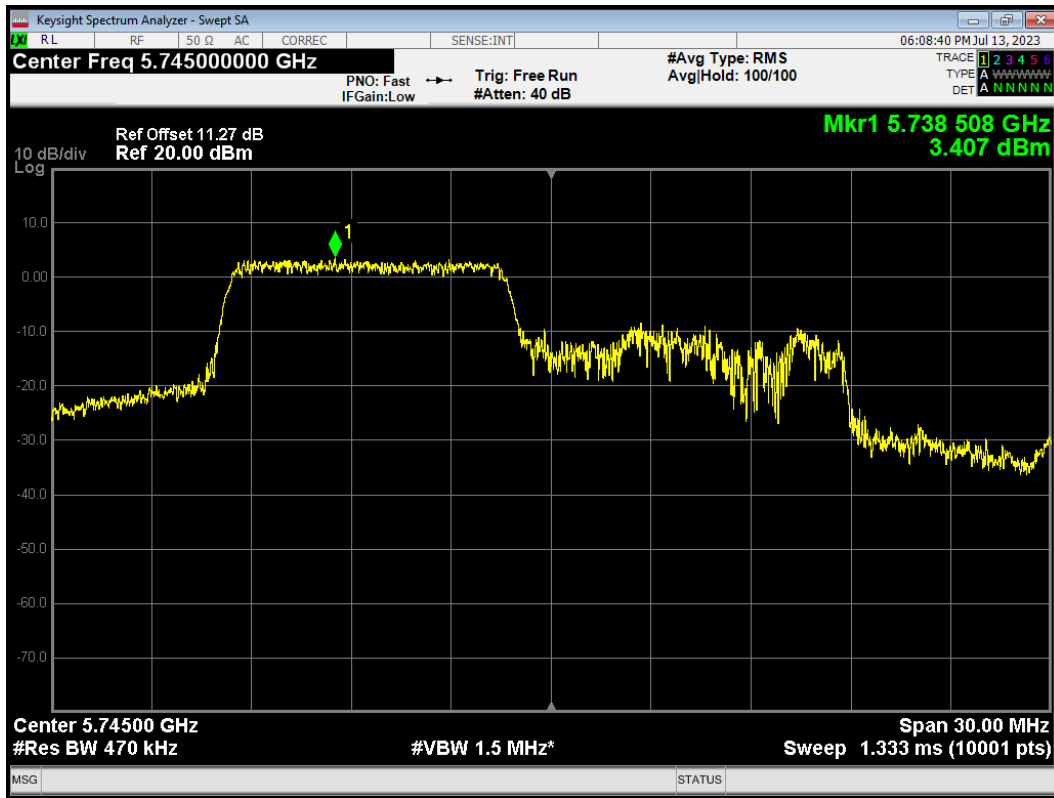

U-NII-3

PSD 11ax(20M) RU106 IDX53 5745MHz