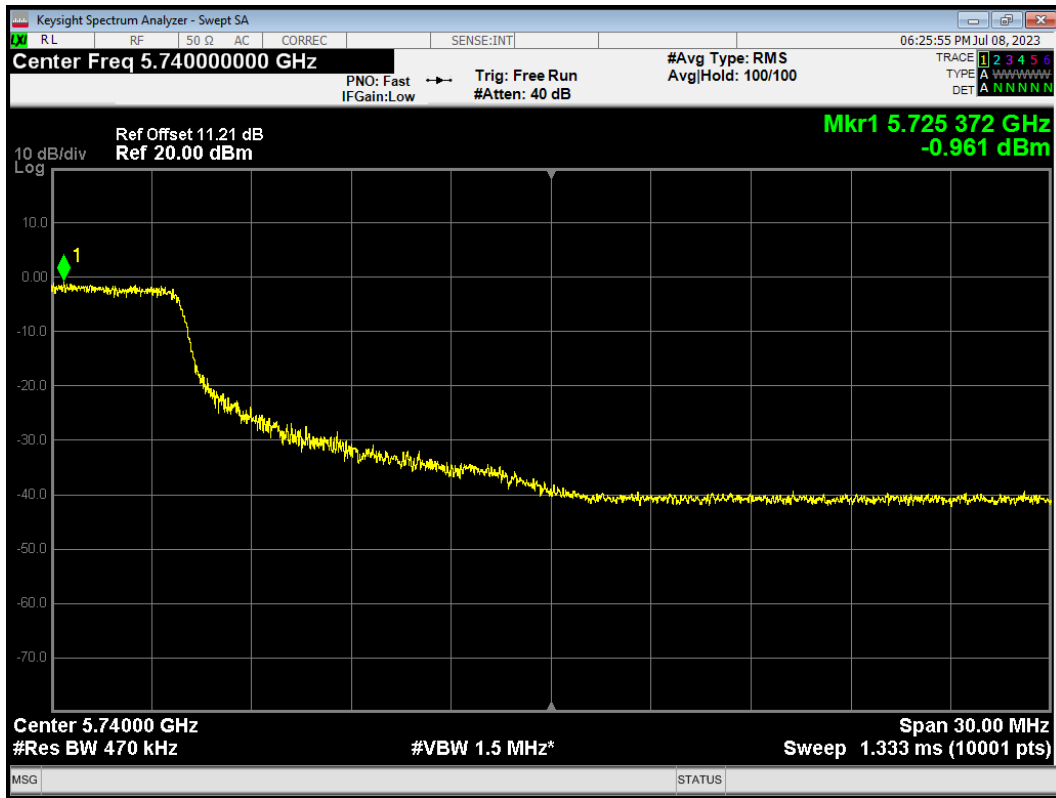

PSD 802.11ax(HE40) 5795MHz

PSD 802.11ax(HE80) 5690MHz

PSD 802.11ax(HE80) 5775MHz

PSD 802.11n(HT20) 5720MHz

PSD 802.11n(HT20) 5745MHz

PSD 802.11n(HT20) 5785MHz

PSD 802.11n(HT20) 5825MHz

PSD 802.11n(HT40) 5710MHz