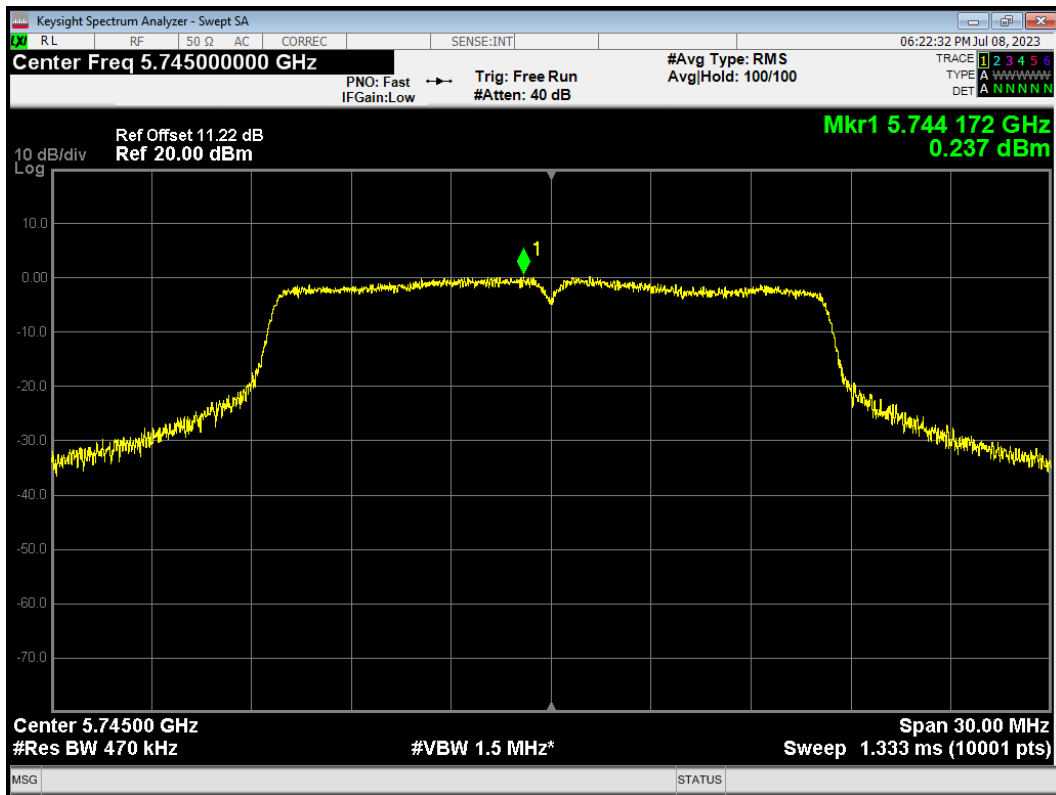

PSD 802.11ax(HE40) 5590MHz

PSD 802.11ax(HE80) 5610MHz

PSD 802.11n(HT20) 5600MHz

PSD 802.11n(HT40) 5590MHz

U-NII-3

PSD 802.11a 5720MHz

PSD 802.11a 5745MHz

PSD 802.11a 5785MHz