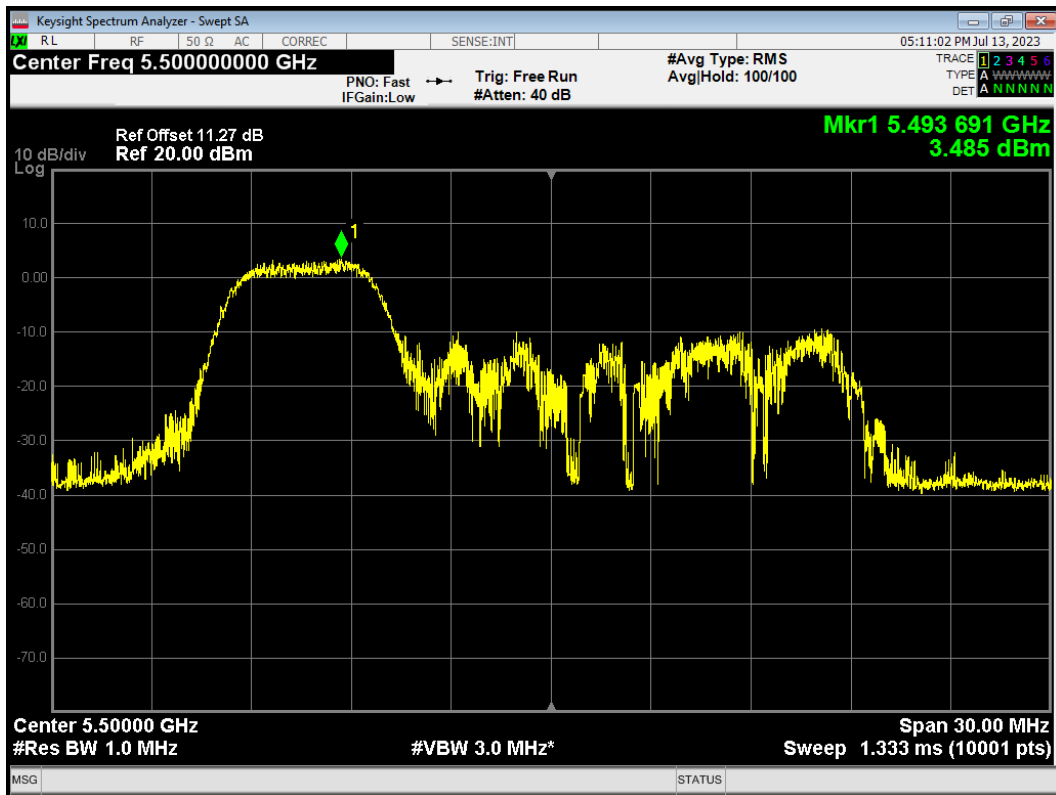

PSD 11ax(20M) RU52 IDX37 5500MHz