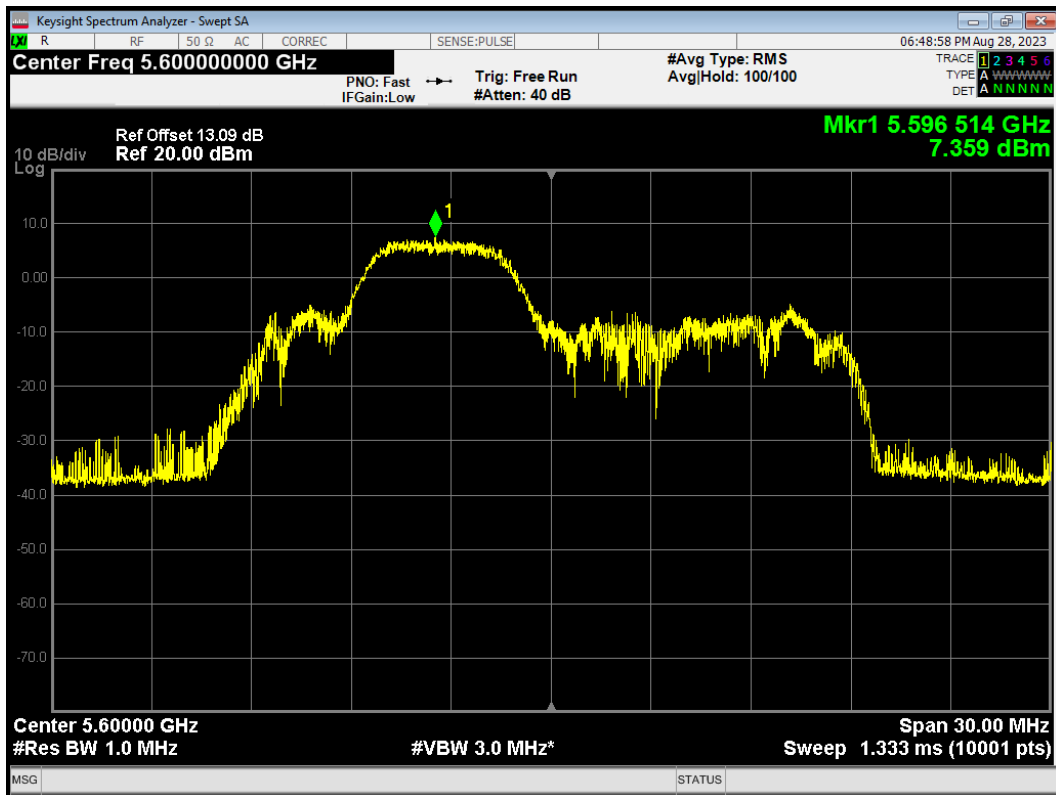

PSD 11ax(20M) RU52 IDX40 5700MHz

PSD 11ax(20M) RU106 IDX53 5600MHz

PSD 11ax(20M) RU26 IDX4 5600MHz

PSD 11ax(20M) RU52 IDX38 5600MHz

U-NII-3

PSD 11ax(20M) RU106 IDX53 5745MHz

PSD 11ax(20M) RU106 IDX53 5785MHz