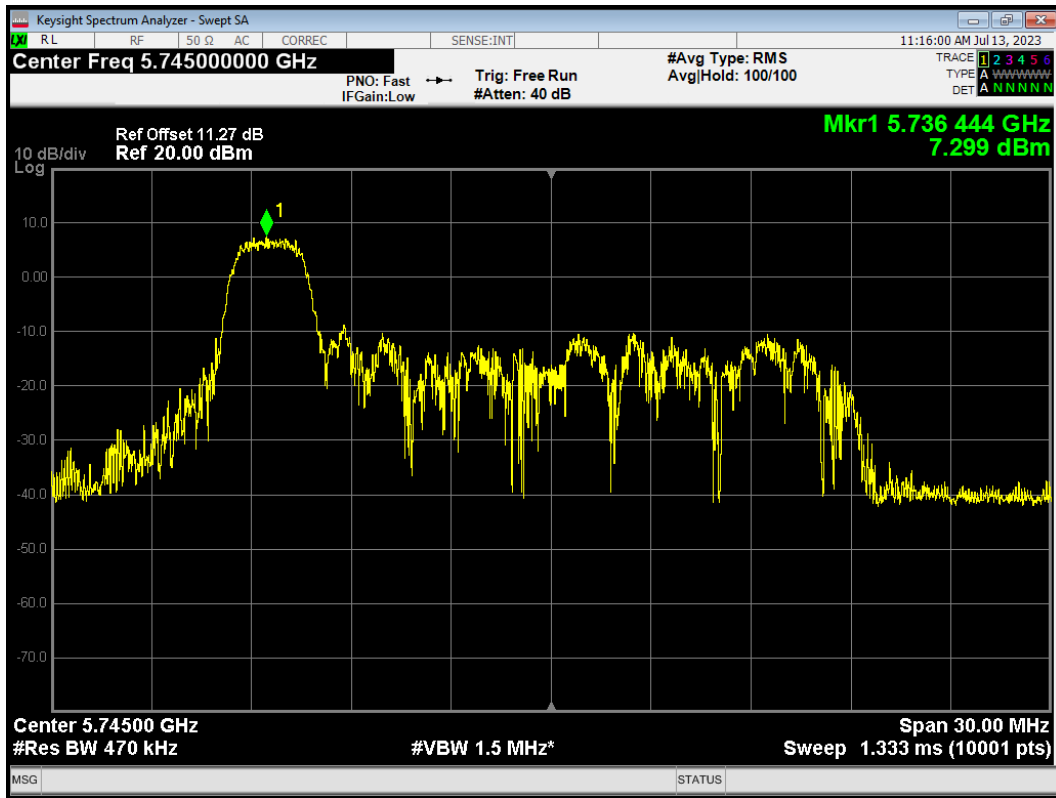

PSD 11ax(20M) RU106 IDX53 5785MHz

PSD 11ax(20M) RU106 IDX54 5720MHz

PSD 11ax(20M) RU106 IDX54 5825MHz

PSD 11ax(20M) RU26 IDX0 5745MHz

PSD 11ax(20M) RU26 IDX4 5785MHz

PSD 11ax(20M) RU26 IDX8 5720MHz

PSD 11ax(20M) RU26 IDX8 5825MHz