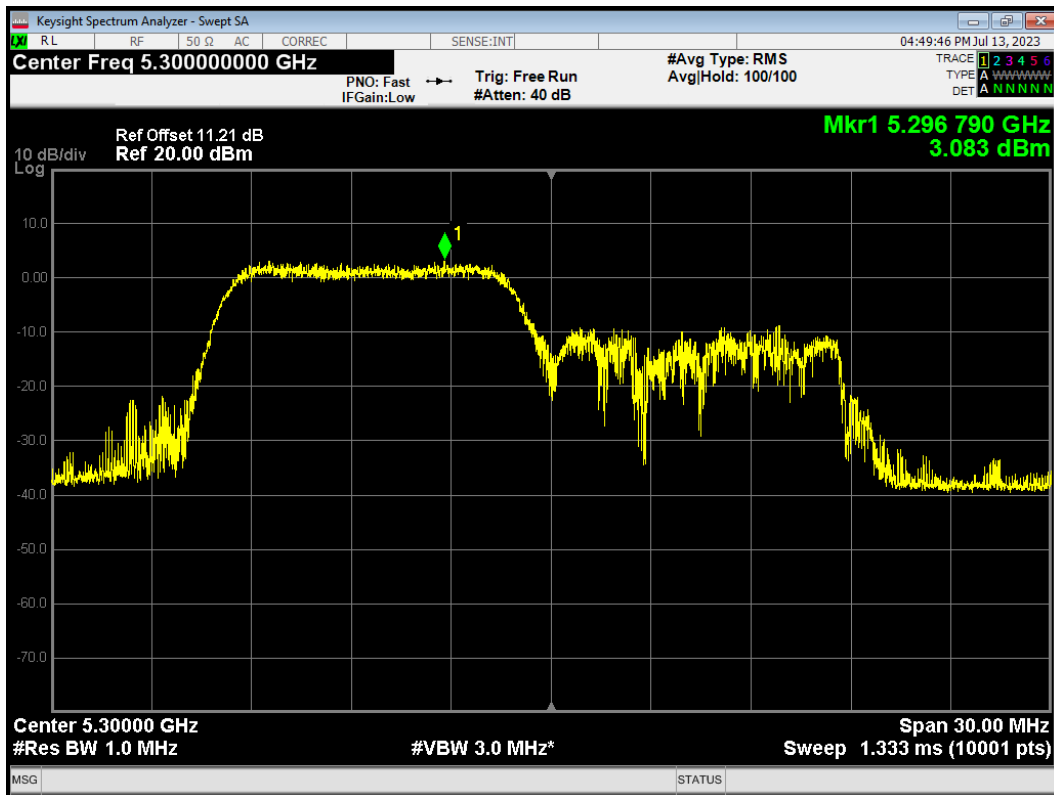

PSD 11ax(20M) RU106 IDX53 5300MHz