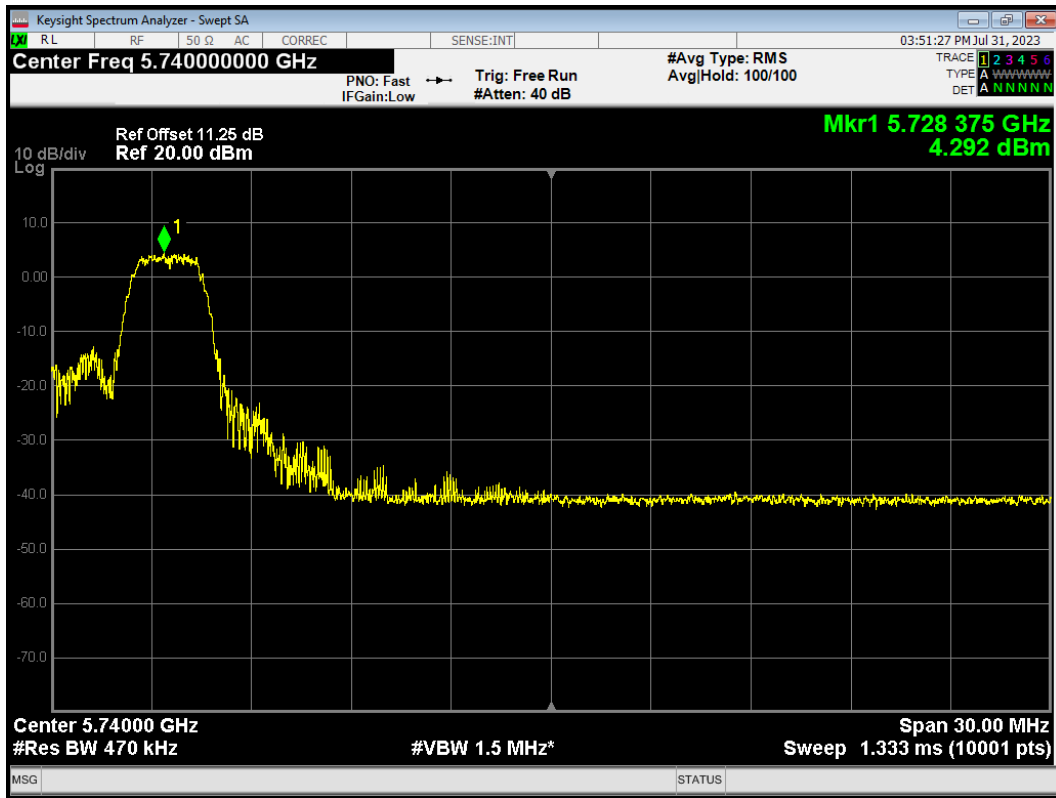

PSD 11ax(20M) RU106 IDX54 5720MHz

PSD 11ax(20M) RU106 IDX54 5825MHz

PSD 11ax(20M) RU26 IDX0 5745MHz

PSD 11ax(20M) RU26 IDX4 5785MHz

PSD 11ax(20M) RU26 IDX8 5720MHz

PSD 11ax(20M) RU26 IDX8 5825MHz

PSD 11ax(20M) RU52 IDX37 5745MHz