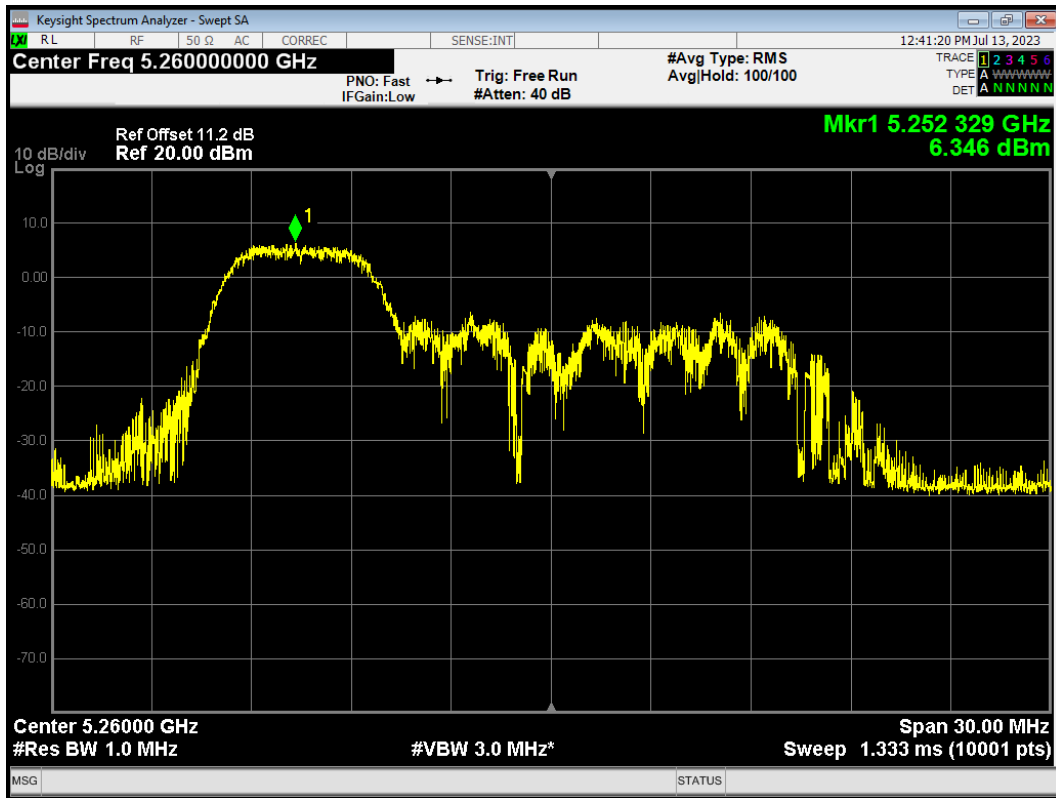

PSD 11ax(20M) RU106 IDX54 5320MHz

PSD 11ax(20M) RU26 IDX0 5260MHz

PSD 11ax(20M) RU26 IDX4 5300MHz

PSD 11ax(20M) RU26 IDX8 5320MHz

PSD 11ax(20M) RU52 IDX37 5260MHz

PSD 11ax(20M) RU52 IDX38 5300MHz

PSD 11ax(20M) RU52 IDX40 5320MHz