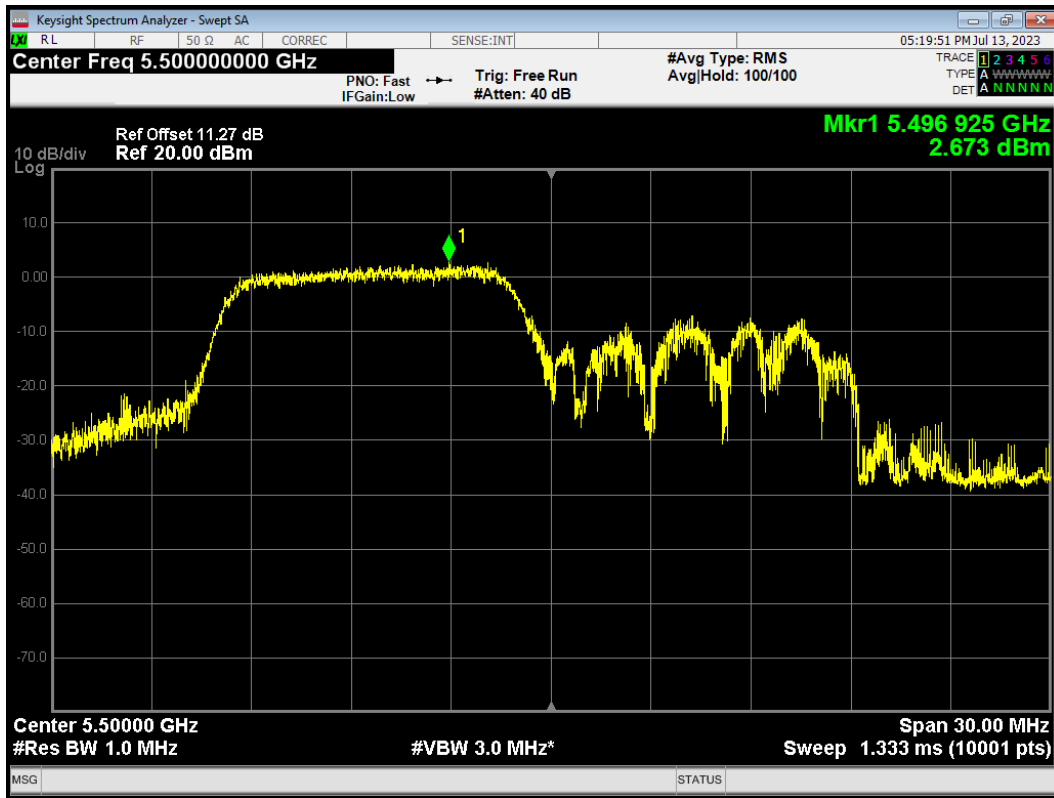

PSD 11ax(20M) RU52 IDX37 5260MHz

PSD 11ax(20M) RU52 IDX38 5300MHz

PSD 11ax(20M) RU52 IDX40 5320MHz

U-NII-2C

PSD 11ax(20M) RU106 IDX53 5500MHz

PSD 11ax(20M) RU106 IDX54 5700MHz

PSD 11ax(20M) RU106 IDX54 5720MHz

PSD 11ax(20M) RU26 IDX0 5500MHz

PSD 11ax(20M) RU26 IDX8 5700MHz

PSD 11ax(20M) RU52 IDX37 5500MHz

PSD 11ax(20M) RU52 IDX40 5700MHz

PSD 11ax(20M) RU106 IDX53 5600MHz

PSD 11ax(20M) RU26 IDX4 5600MHz

PSD 11ax(20M) RU52 IDX38 5600MHz