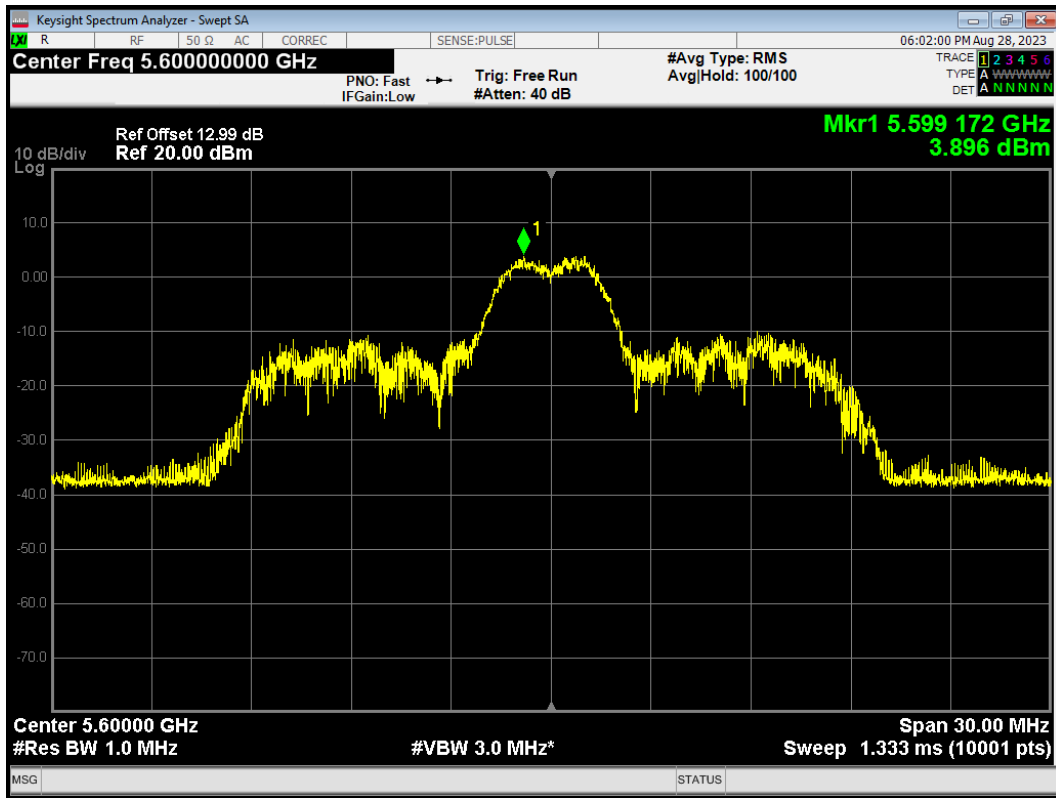

PSD 11ax(20M) RU26 IDX0 5500MHz

PSD 11ax(20M) RU26 IDX8 5700MHz

PSD 11ax(20M) RU52 IDX37 5500MHz

PSD 11ax(20M) RU52 IDX40 5700MHz

PSD 11ax(20M) RU106 IDX53 5600MHz

PSD 11ax(20M) RU26 IDX4 5600MHz

PSD 11ax(20M) RU52 IDX38 5600MHz