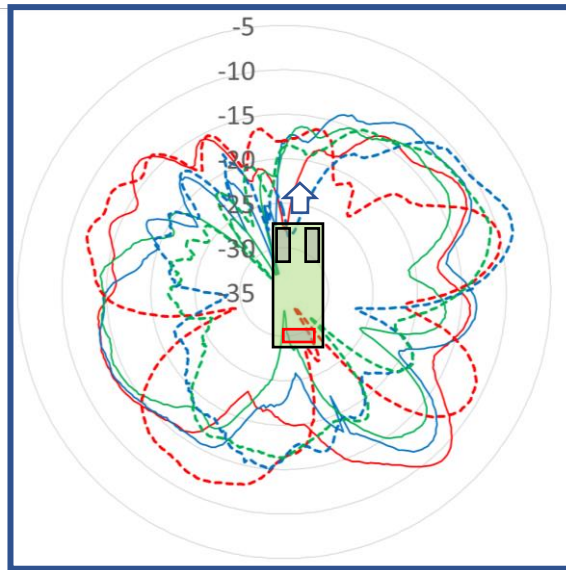

# Internal BT Antenna Average and MAX Gain

Unit[dBi]

	XY		
	2.40	2.45	2.50
Average	-13.9	-15.7	-16.9
MAX	-9.0	-8.1	-10.6

YZ		
2.40	2.45	2.50
-14.5	-15.4	-15.7
-9.8	-10.0	-10.6

ZX		
2.40	2.45	2.50
-13.0	-13.6	-13.9
-8.7	-9.0	-9.1

XY

YZ

ZX

- 2.4G V  
 - 2.45G V  
 - 2.5G V  
 - - 2.4G H  
 - - 2.45G H  
 - - 2.5G H

- 2.4G V  
 - 2.45G V  
 - 2.5G V  
 - - 2.4G H  
 - - 2.45G H  
 - - 2.5G H

- 2.4G V  
 - 2.45G V  
 - 2.5G V  
 - - 2.4G H  
 - - 2.45G H  
 - - 2.5G H