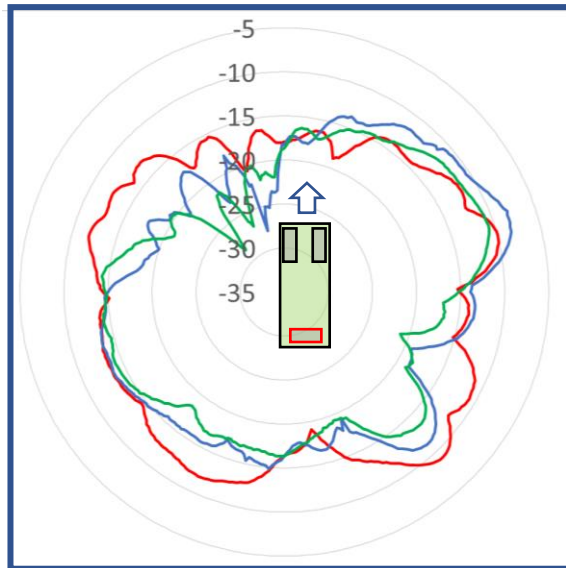

Internal BT Antenna Average and MAX Gain

Unit[dBi]

	XY		
	2.40	2.45	2.50
Average	-13.9	-15.7	-16.9
MAX	-9.0	-8.1	-10.6

YZ		
2.40	2.45	2.50
-14.5	-15.4	-15.7
-9.8	-10.0	-10.6

ZX		
2.40	2.45	2.50
-13.0	-13.6	-13.9
-8.7	-9.0	-9.1

XY

YZ

ZX