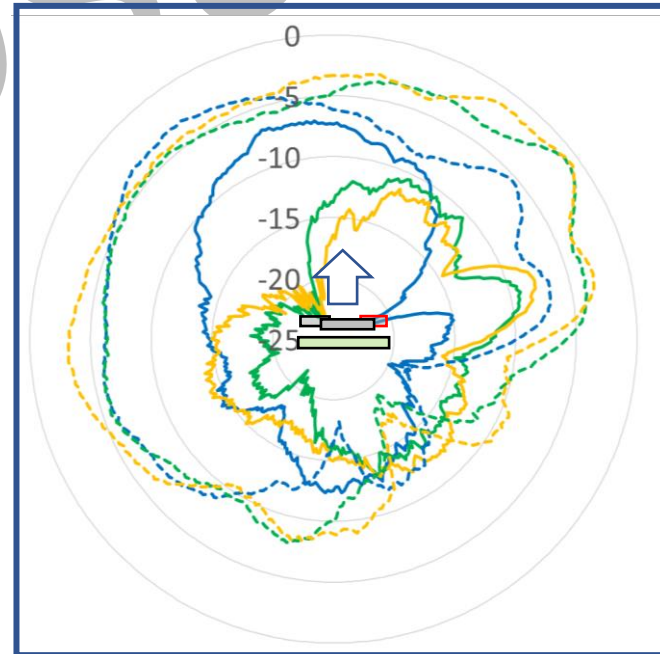

Wi-Fi1 ZX 2.4GHz

— 2.4G V  
 — 2.45G V  
 — 2.5G V  
 - - 2.4G H  
 - - 2.45G H  
 - - 2.5G H

Wi-Fi0 XY 5GHz

- 5.2G V
- 5.6G V
- 5.8G V
- 5.2G H
- 5.6G H
- 5.8G H

Wi-Fi0 YZ 5GHz

- 5.2G V
- 5.6G V
- 5.8G V
- 5.2G H
- 5.6G H
- 5.8G H

Wi-Fi0 ZX 5GHz

- 5.2G V
- 5.6G V
- 5.8G V
- 5.2G H
- 5.6G H
- 5.8G H

Wi-Fi1 XY 5GHz

- 5.2G V
- 5.6G V
- 5.8G V
- 5.2G H
- 5.6G H
- 5.8G H

Wi-Fi1 YZ 5GHz

- 5.2G V
- 5.6G V
- 5.8G V
- 5.2G H
- 5.6G H
- 5.8G H

Wi-Fi1 ZX 5GHz

- 5.2G V
- 5.6G V
- 5.8G V
- 5.2G H
- 5.6G H
- 5.8G H

Wi-Fi0 XY 6GHz

- 5.9G V
- 6.5G V
- 6.8G V
- 7.0G V
- - 5.9G H
- - 6.5G H
- - 6.8G H
- - 7.0G H

Wi-Fi0 YZ 6GHz

- 5.9G V
- 6.5G V
- 6.8G V
- 7.0G V
- - 5.9G H
- - 6.5G H
- - 6.8G H
- - 7.0G H