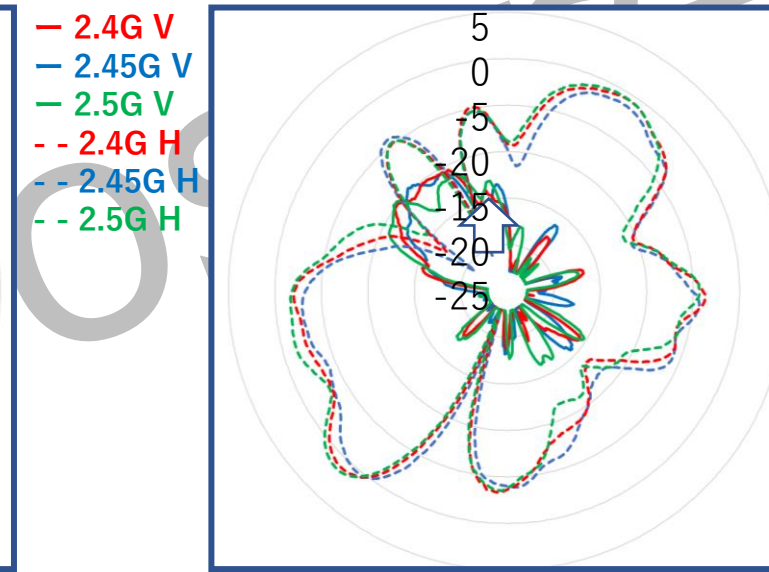

XY

YZ

ZX

— 2.4G  
— 2.45G  
— 2.5G

— 2.4G  
— 2.45G  
— 2.5G

— 2.4G  
— 2.45G  
— 2.5G

# External BT Antenna Average and MAX Gain

Unit[dBi]

	XY		
	2.40	2.45	2.50
Average	-9.1	-9.2	-9.7
MAX	-4.8	-4.3	-3.9

	YZ		
	2.40	2.45	2.50
Average	-5.9	-5.6	-5.0
MAX	-0.7	-0.4	0.6

	ZX		
	2.40	2.45	2.50
Average	-6.2	-6.5	-6.7
MAX	-1.2	-1.2	-1.4

XY

YZ

ZX

— 2.4G V  
— 2.45G V  
— 2.5G V  
- - 2.4G H  
- - 2.45G H  
- - 2.5G H

— 2.4G V  
— 2.45G V  
— 2.5G V  
- - 2.4G H  
- - 2.45G H  
- - 2.5G H

— 2.4G V  
— 2.45G V  
— 2.5G V  
- - 2.4G H  
- - 2.45G H  
- - 2.5G H