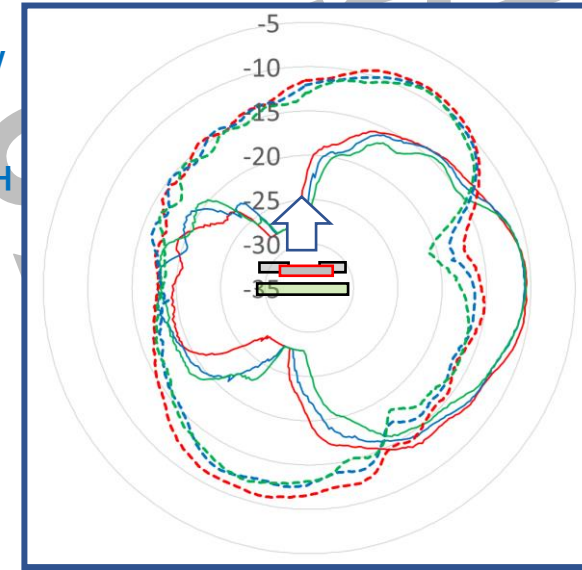

# Internal BT Antenna Average and MAX Gain

Unit[dBi]

	XY		
	2.40	2.45	2.50
Average	-13.9	-15.7	-16.9
MAX	-9.0	-8.1	-10.6

YZ		
2.40	2.45	2.50
-14.5	-15.4	-15.7
-9.8	-10.0	-10.6

ZX		
2.40	2.45	2.50
-13.0	-13.6	-13.9
-8.7	-9.0	-9.1

XY

YZ

ZX

- 2.4G V  
 - 2.45G V  
 - 2.5G V  
 - - 2.4G H  
 - - 2.45G H  
 - - 2.5G H

- 2.4G V  
 - 2.45G V  
 - 2.5G V  
 - - 2.4G H  
 - - 2.45G H  
 - - 2.5G H

- 2.4G V  
 - 2.45G V  
 - 2.5G V  
 - - 2.4G H  
 - - 2.45G H  
 - - 2.5G H