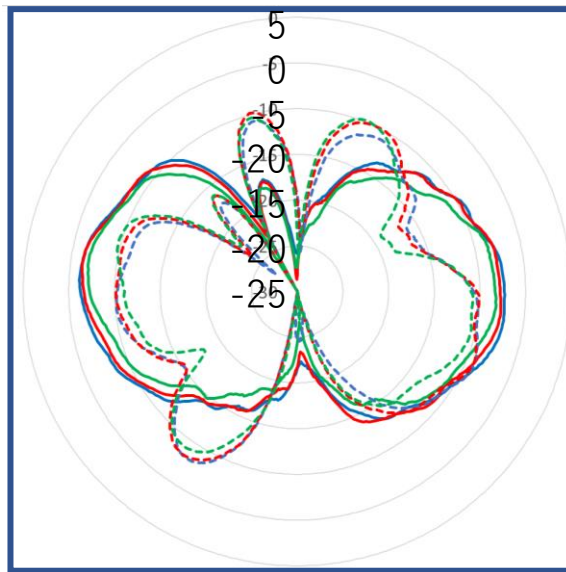

XY

YZ

ZX

— 2.4G  
— 2.45G  
— 2.5G

— 2.4G  
— 2.45G  
— 2.5G

— 2.4G  
— 2.45G  
— 2.5G

# External BT Antenna Average and MAX Gain

Unit[dBi]

	XY		
	2.40	2.45	2.50
Average	-9.1	-9.2	-9.7
MAX	-4.8	-4.3	-3.9

	YZ		
	2.40	2.45	2.50
Average	-5.9	-5.6	-5.0
MAX	-0.7	-0.4	0.6

	ZX		
	2.40	2.45	2.50
Average	-6.2	-6.5	-6.7
MAX	-1.2	-1.2	-1.4

XY

YZ

ZX

— 2.4G V  
— 2.45G V  
— 2.5G V  
- - 2.4G H  
- - 2.45G H  
- - 2.5G H

— 2.4G V  
— 2.45G V  
— 2.5G V  
- - 2.4G H  
- - 2.45G H  
- - 2.5G H

— 2.4G V  
— 2.45G V  
— 2.5G V  
- - 2.4G H  
- - 2.45G H  
- - 2.5G H