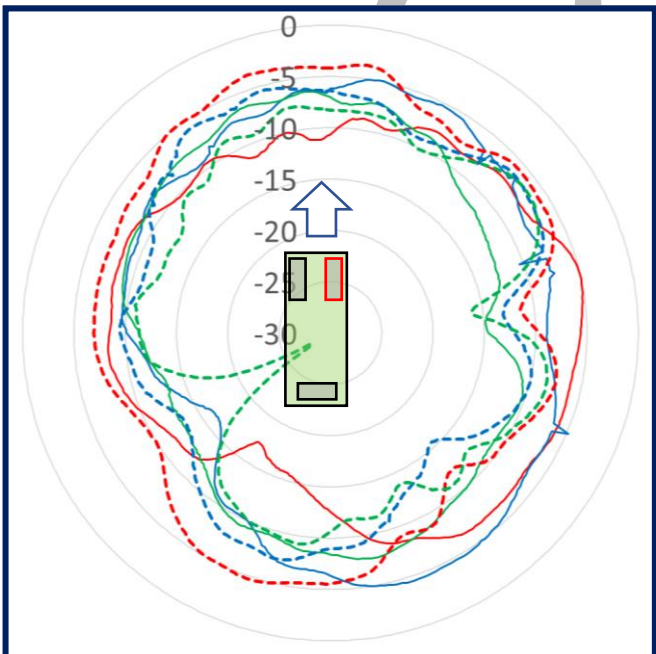

ZX

V pol.	Average	-9.6	-6.9	-7.7	-5.7	-6.2	-6.9	-7.2	-5.3	-6.1	-6.0
	MAX	-4.8	-3.2	-5.1	-3.6	-3.0	-2.6	-1.2	1.1	0.3	0.8
H pol.	Average	-7.6	-10.7	-9.6	-13.7	-15.0	-16.6	-16.3	-16.5	-16.4	-15.4
	MAX	-3.5	-6.3	-4.9	-6.1	-7.3	-8.6	-5.9	-7.1	-7.5	-6.9

Wi-Fi0 XY 2.4GHz

— 2.4G V  
 — 2.45G V  
 — 2.5G V  
 - - 2.4G H  
 - - 2.45G H  
 - - 2.5G H

Wi-Fi0 YZ 2.4GHz

— 2.4G V  
 — 2.45G V  
 — 2.5G V  
 - - 2.4G H  
 - - 2.45G H  
 - - 2.5G H

Wi-Fi0 ZX 2.4GHz

— 2.4G V  
 — 2.45G V  
 — 2.5G V  
 - - 2.4G H  
 - - 2.45G H  
 - - 2.5G H

Wi-Fi1 XY 2.4GHz

— 2.4G V  
 — 2.45G V  
 — 2.5G V  
 - - 2.4G H  
 - - 2.45G H  
 - - 2.5G H

Wi-Fi1 YZ 2.4GHz

— 2.4G V  
 — 2.45G V  
 — 2.5G V  
 - - 2.4G H  
 - - 2.45G H  
 - - 2.5G H