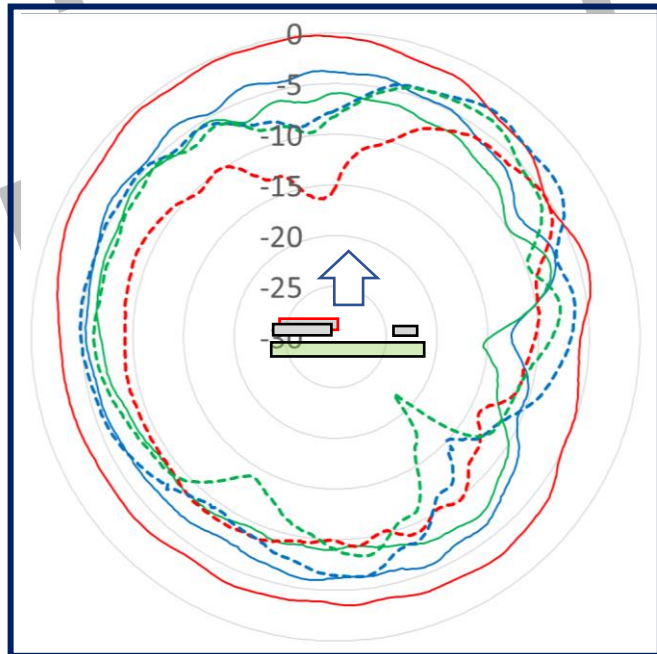

ZX

V pol.	Average	-9.6	-6.9	-7.7	-5.7	-6.2	-6.9	-7.2	-5.3	-6.1	-6.0
	MAX	-4.8	-3.2	-5.1	-3.6	-3.0	-2.6	-1.2	1.1	0.3	0.8
H pol.	Average	-7.6	-10.7	-9.6	-13.7	-15.0	-16.6	-16.3	-16.5	-16.4	-15.4
	MAX	-3.5	-6.3	-4.9	-6.1	-7.3	-8.6	-5.9	-7.1	-7.5	-6.9

Wi-Fi0 XY 2.4GHz

— 2.4G V  
 — 2.45G V  
 — 2.5G V  
 - - 2.4G H  
 - - 2.45G H  
 - - 2.5G H

Wi-Fi0 YZ 2.4GHz

— 2.4G V  
 — 2.45G V  
 — 2.5G V  
 - - 2.4G H  
 - - 2.45G H  
 - - 2.5G H

Wi-Fi0 ZX 2.4GHz

— 2.4G V  
 — 2.45G V  
 — 2.5G V  
 - - 2.4G H  
 - - 2.45G H  
 - - 2.5G H

Wi-Fi1 XY 2.4GHz

— 2.4G V  
 — 2.45G V  
 — 2.5G V  
 - - 2.4G H  
 - - 2.45G H  
 - - 2.5G H

Wi-Fi1 YZ 2.4GHz

— 2.4G V  
 — 2.45G V  
 — 2.5G V  
 - - 2.4G H  
 - - 2.45G H  
 - - 2.5G H