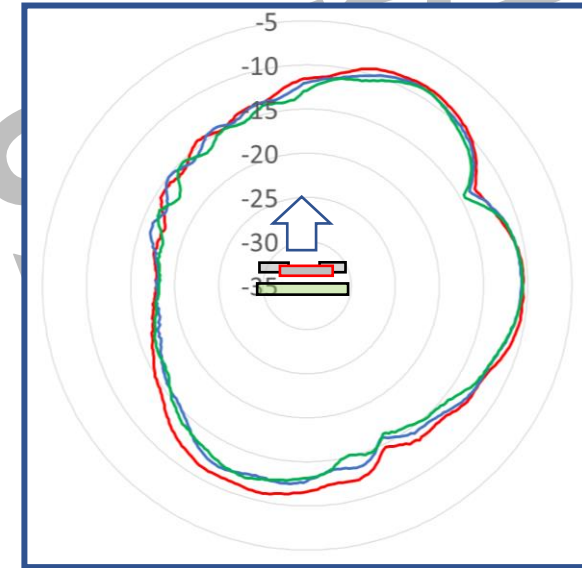

# Internal BT Antenna Average and MAX Gain

Unit[dBi]

	XY		
	2.40	2.45	2.50
Average	-13.9	-15.7	-16.9
MAX	-9.0	-8.1	-10.6

YZ		
2.40	2.45	2.50
-14.5	-15.4	-15.7
-9.8	-10.0	-10.6

ZX		
2.40	2.45	2.50
-13.0	-13.6	-13.9
-8.7	-9.0	-9.1

XY

YZ

ZX

- 2.4G  
- 2.45G  
- 2.5G

- 2.4G  
- 2.45G  
- 2.5G

- 2.4G  
- 2.45G  
- 2.5G