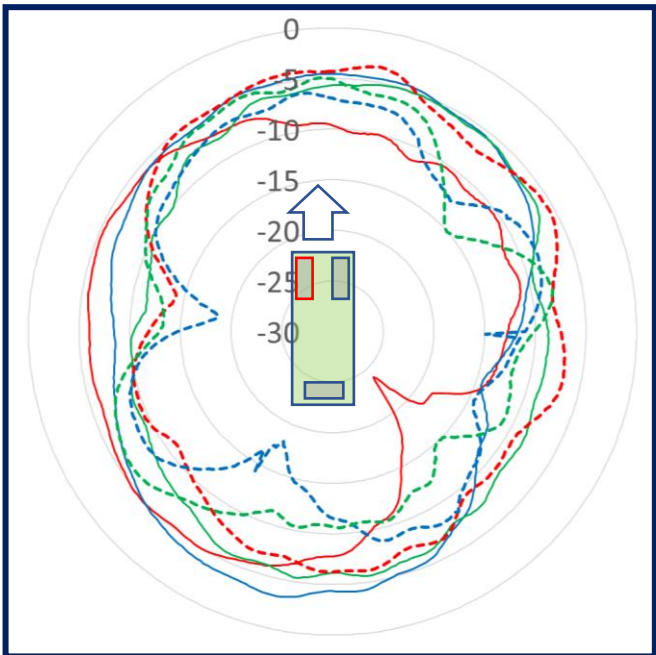

Wi-Fi0 XY 2.4GHz

— 2.4G V
— 2.45G V
— 2.5G V
- - 2.4G H
- - 2.45G H
- - 2.5G H