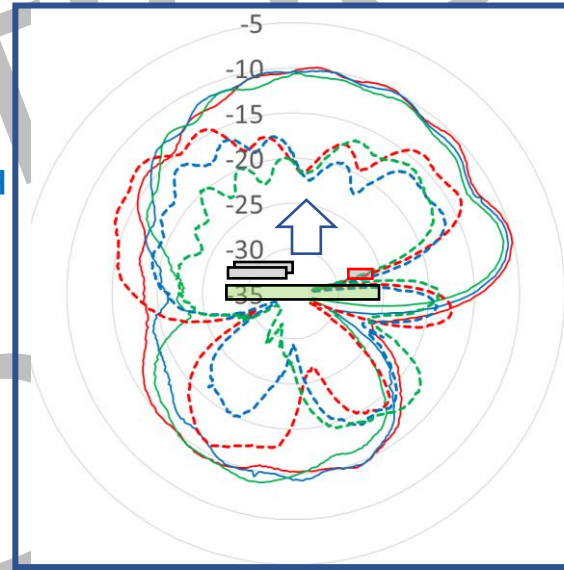

XY

YZ

ZX

- 2.4G  
- 2.45G  
- 2.5G

- 2.4G  
- 2.45G  
- 2.5G

- 2.4G  
- 2.45G  
- 2.5G

# Internal BT Antenna Average and MAX Gain

Unit[dBi]

	XY		
	2.40	2.45	2.50
Average	-13.9	-15.7	-16.9
MAX	-9.0	-8.1	-10.6

YZ		
2.40	2.45	2.50
-14.5	-15.4	-15.7
-9.8	-10.0	-10.6

ZX		
2.40	2.45	2.50
-13.0	-13.6	-13.9
-8.7	-9.0	-9.1

XY

YZ

ZX

- 2.4G V  
 - 2.45G V  
 - 2.5G V  
 - - 2.4G H  
 - - 2.45G H  
 - - 2.5G H

- 2.4G V  
 - 2.45G V  
 - 2.5G V  
 - - 2.4G H  
 - - 2.45G H  
 - - 2.5G H

- 2.4G V  
 - 2.45G V  
 - 2.5G V  
 - - 2.4G H  
 - - 2.45G H  
 - - 2.5G H