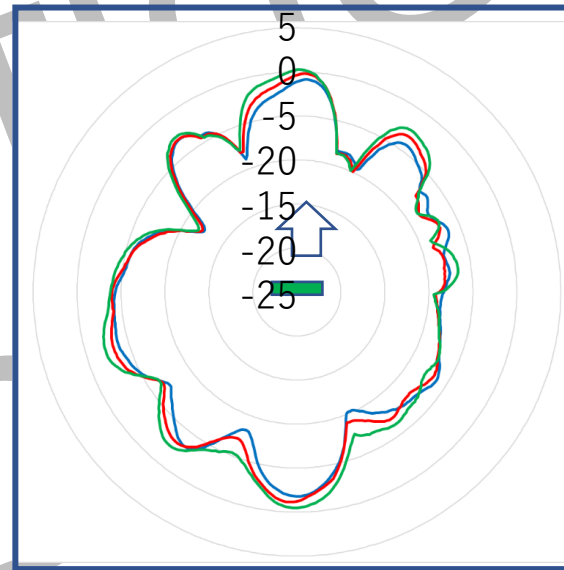

XY

YZ

ZX

- 2.4G V  
 - 2.45G V  
 - 2.5G V  
 - - 2.4G H  
 - - 2.45G H  
 - - 2.5G H

- 2.4G V  
 - 2.45G V  
 - 2.5G V  
 - - 2.4G H  
 - - 2.45G H  
 - - 2.5G H

- 2.4G V  
 - 2.45G V  
 - 2.5G V  
 - - 2.4G H  
 - - 2.45G H  
 - - 2.5G H

# External BT Antenna Average and MAX Gain

Unit[dBi]

	XY		
	2.40	2.45	2.50
Average	-9.1	-9.2	-9.7
MAX	-4.8	-4.3	-3.9

	YZ		
	2.40	2.45	2.50
Average	-5.9	-5.6	-5.0
MAX	-0.7	-0.4	0.6

	ZX		
	2.40	2.45	2.50
Average	-6.2	-6.5	-6.7
MAX	-1.2	-1.2	-1.4

XY

YZ

ZX

— 2.4G  
— 2.45G  
— 2.5G

— 2.4G  
— 2.45G  
— 2.5G

— 2.4G  
— 2.45G  
— 2.5G