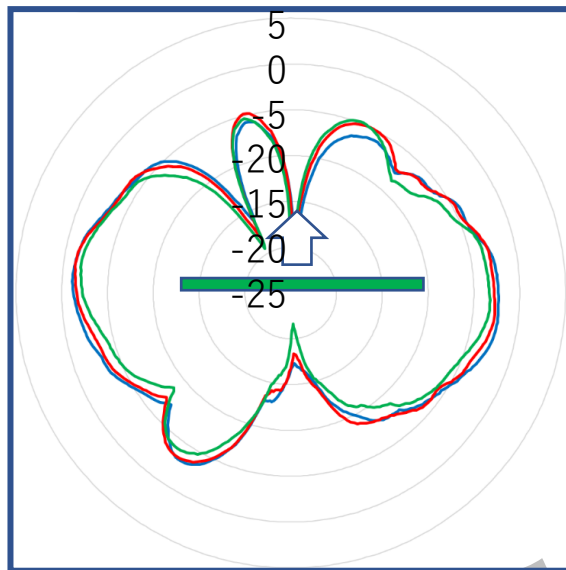

XY

YZ

ZX

- 2.4G V  
 - 2.45G V  
 - 2.5G V  
 - - 2.4G H  
 - - 2.45G H  
 - - 2.5G H

- 2.4G V  
 - 2.45G V  
 - 2.5G V  
 - - 2.4G H  
 - - 2.45G H  
 - - 2.5G H

- 2.4G V  
 - 2.45G V  
 - 2.5G V  
 - - 2.4G H  
 - - 2.45G H  
 - - 2.5G H

# External BT Antenna Average and MAX Gain

Unit[dBi]

	XY		
	2.40	2.45	2.50
Average	-9.1	-9.2	-9.7
MAX	-4.8	-4.3	-3.9

	YZ		
	2.40	2.45	2.50
Average	-5.9	-5.6	-5.0
MAX	-0.7	-0.4	0.6

	ZX		
	2.40	2.45	2.50
Average	-6.2	-6.5	-6.7
MAX	-1.2	-1.2	-1.4

XY

YZ

ZX

— 2.4G  
— 2.45G  
— 2.5G

— 2.4G  
— 2.45G  
— 2.5G

— 2.4G  
— 2.45G  
— 2.5G