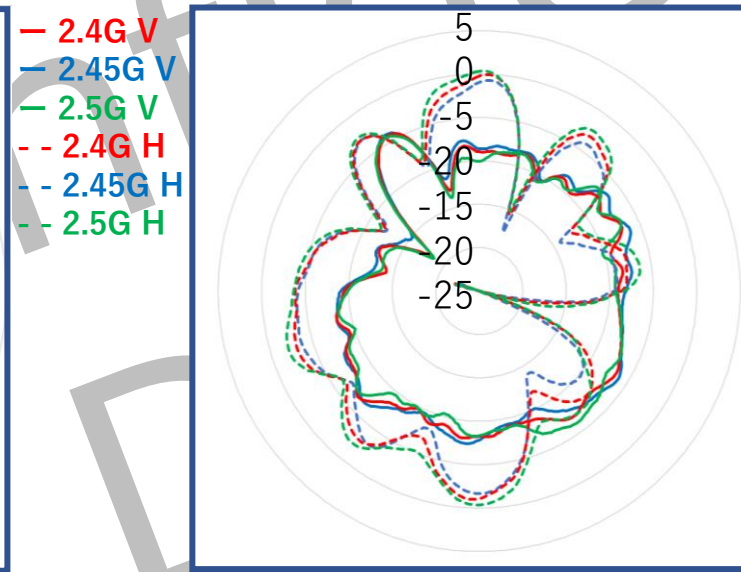

XY

YZ

ZX

— 2.4G  
— 2.45G  
— 2.5G

— 2.4G  
— 2.45G  
— 2.5G

— 2.4G  
— 2.45G  
— 2.5G

# External BT Antenna Average and MAX Gain

Unit[dBi]

	XY		
	2.40	2.45	2.50
Average	-9.1	-9.2	-9.7
MAX	-4.8	-4.3	-3.9

	YZ		
	2.40	2.45	2.50
Average	-5.9	-5.6	-5.0
MAX	-0.7	-0.4	0.6

	ZX		
	2.40	2.45	2.50
Average	-6.2	-6.5	-6.7
MAX	-1.2	-1.2	-1.4

XY

YZ

ZX

— 2.4G V  
— 2.45G V  
— 2.5G V  
- - 2.4G H  
- - 2.45G H  
- - 2.5G H

— 2.4G V  
— 2.45G V  
— 2.5G V  
- - 2.4G H  
- - 2.45G H  
- - 2.5G H

— 2.4G V  
— 2.45G V  
— 2.5G V  
- - 2.4G H  
- - 2.45G H  
- - 2.5G H