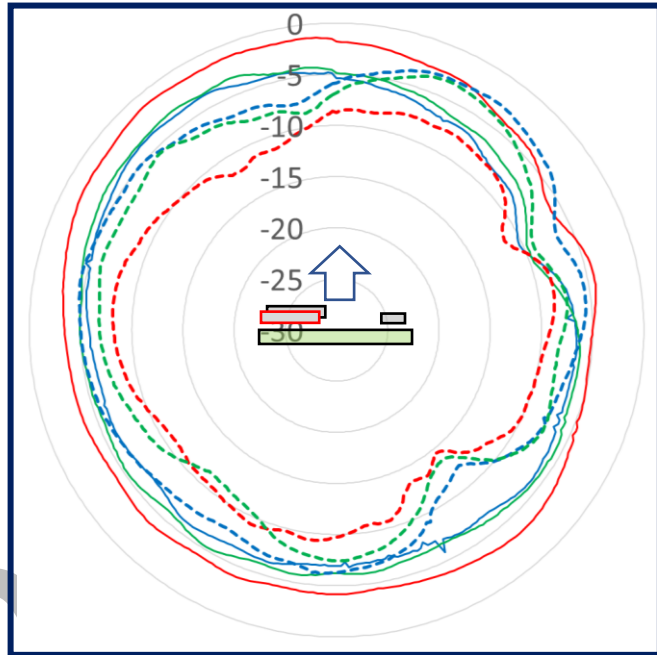

Wi-Fi 1

XY

		2.40	2.45	2.50	5.2	5.6	5.8	5.9	6.50	6.8	7.00
V pol.	Average	-9.6	-6.9	-7.7	-5.7	-6.2	-6.9	-7.2	-5.3	-6.1	-6.0
	MAX	-4.8	-3.2	-5.1	-3.6	-3.0	-2.6	-1.2	1.1	0.3	0.8
H pol.	Average	-7.6	-10.7	-9.6	-13.7	-15.0	-16.6	-16.3	-16.5	-16.4	-15.4
	MAX	-3.5	-6.3	-4.9	-6.1	-7.3	-8.6	-5.9	-7.1	-7.5	-6.9

YZ

V pol.	Average	-9.6	-6.9	-7.7	-5.7	-6.2	-6.9	-7.2	-5.3	-6.1	-6.0
	MAX	-4.8	-3.2	-5.1	-3.6	-3.0	-2.6	-1.2	1.1	0.3	0.8
H pol.	Average	-7.6	-10.7	-9.6	-13.7	-15.0	-16.6	-16.3	-16.5	-16.4	-15.4
	MAX	-3.5	-6.3	-4.9	-6.1	-7.3	-8.6	-5.9	-7.1	-7.5	-6.9

ZX

V pol.	Average	-9.6	-6.9	-7.7	-5.7	-6.2	-6.9	-7.2	-5.3	-6.1	-6.0
	MAX	-4.8	-3.2	-5.1	-3.6	-3.0	-2.6	-1.2	1.1	0.3	0.8
H pol.	Average	-7.6	-10.7	-9.6	-13.7	-15.0	-16.6	-16.3	-16.5	-16.4	-15.4
	MAX	-3.5	-6.3	-4.9	-6.1	-7.3	-8.6	-5.9	-7.1	-7.5	-6.9

Wi-Fi0 XY 2.4GHz

— 2.4G V  
 — 2.45G V  
 — 2.5G V  
 - - 2.4G H  
 - - 2.45G H  
 - - 2.5G H

Wi-Fi0 YZ 2.4GHz

— 2.4G V  
 — 2.45G V  
 — 2.5G V  
 - - 2.4G H  
 - - 2.45G H  
 - - 2.5G H

Wi-Fi0 ZX 2.4GHz