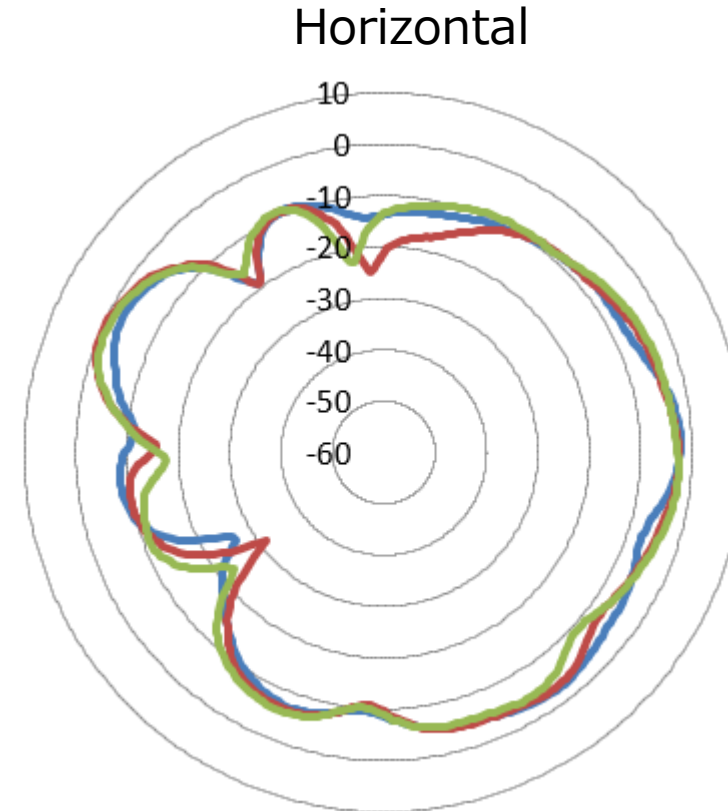

SC-CX700 Antenna Specification

TNPA8021-1 Wi-Fi only
White wire

2.4GHz

— 2.4
— 2.45
— 2.5

	2.40	2.45	2.50
Vertical	-7.32	-5.89	-4.40
Horizontal	-2.19	-0.23	-0.97

SC-CX700 Antenna Specification

TNPA8021-1 Wi-Fi only
White wire

5GHz

Vertical

Horizontal

	5.0	5.25	5.50	5.75	6.0
Vertical	-4.55	-1.81	-2.99	-3.64	-5.37
Horizontal	-0.28	0.10	0.09	-1.61	-0.71

SC-CX700 Antenna Specification

TNPA8020-1 Wi-Fi + Bluetooth
Black Wire

2.4GHz

Vertical

Horizontal

— 2.4
— 2.45
— 2.5

	2.40	2.45	2.50
Vertical	-7.17	-7.95	-8.15
Horizontal	-0.68	-0.13	0.39

SC-CX700 Antenna Specification

TNPA8020-1 Wi-Fi + Bluetooth
Black wire

5GHz

Vertical

Horizontal

	5.0	5.25	5.50	5.75	6.0
Vertical	-3.40	-4.76	-4.41	-3.67	-9.78
Horizontal	-2.34	-2.18	-0.83	-1.07	-2.79