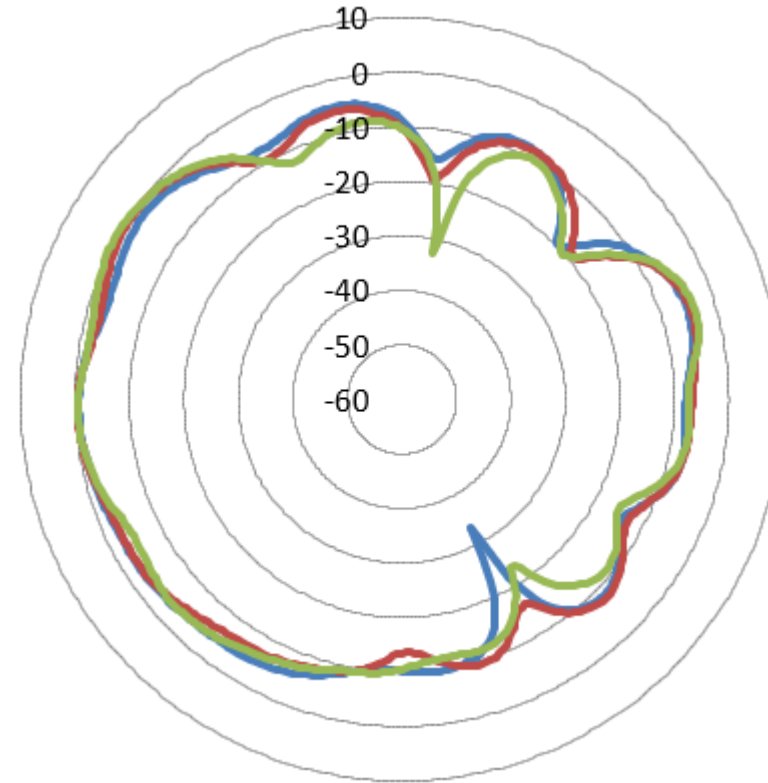

SC-CX700 Antenna Specification

TNPA8021-1 Wi-Fi only
White wire

2.4GHz

— 2.4
— 2.45
— 2.5

	2.40	2.45	2.50
Vertical	-7.32	-5.89	-4.40
Horizontal	-2.19	-0.23	-0.97

SC-CX700 Antenna Specification

TNPA8021-1 Wi-Fi only
White wire

5GHz

Vertical

Horizontal

	5.0	5.25	5.50	5.75	6.0
Vertical	-4.55	-1.81	-2.99	-3.64	-5.37
Horizontal	-0.28	0.10	0.09	-1.61	-0.71

SC-CX700 Antenna Specification

TNPA8020-1 Wi-Fi + Bluetooth
Black Wire

2.4GHz

Vertical

Horizontal

— 2.4
— 2.45
— 2.5

	2.40	2.45	2.50
Vertical	-7.17	-7.95	-8.15
Horizontal	-0.68	-0.13	0.39

SC-CX700 Antenna Specification

TNPA8020-1 Wi-Fi + Bluetooth
Black wire

5GHz

Vertical

Horizontal

	5.0	5.25	5.50	5.75	6.0
Vertical	-3.40	-4.76	-4.41	-3.67	-9.78
Horizontal	-2.34	-2.18	-0.83	-1.07	-2.79