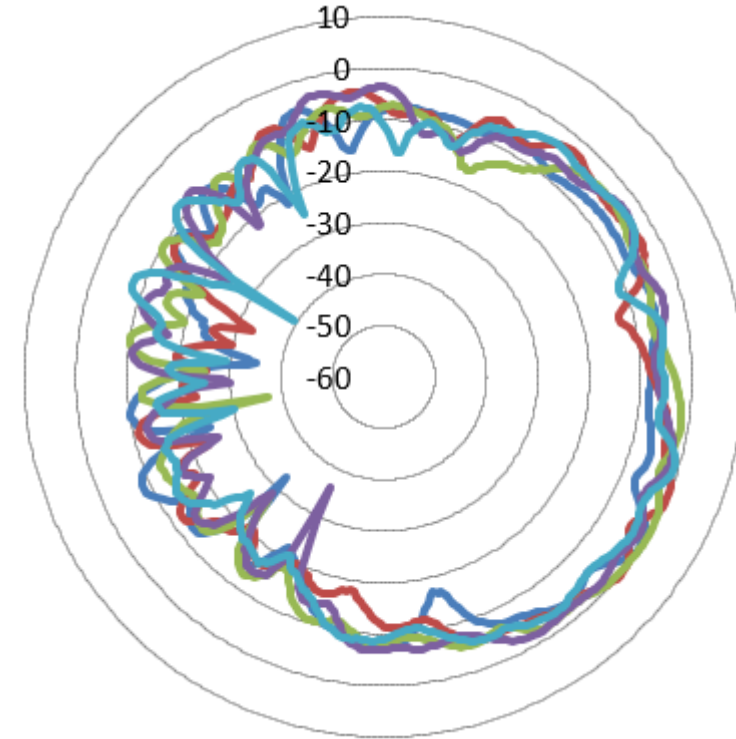

SC-CX700 Antenna Specification

TNPA8021-1 Wi-Fi only
White wire

2.4GHz

— 2.4
— 2.45
— 2.5

	2.40	2.45	2.50
Vertical	-7.32	-5.89	-4.40
Horizontal	-2.19	-0.23	-0.97

SC-CX700 Antenna Specification

TNPA8021-1 Wi-Fi only
White wire

5GHz

Vertical

Horizontal

	5.0	5.25	5.50	5.75	6.0
Vertical	-4.55	-1.81	-2.99	-3.64	-5.37
Horizontal	-0.28	0.10	0.09	-1.61	-0.71

SC-CX700 Antenna Specification

TNPA8020-1 Wi-Fi + Bluetooth
Black Wire

2.4GHz

Vertical

Horizontal

— 2.4
— 2.45
— 2.5

	2.40	2.45	2.50
Vertical	-7.17	-7.95	-8.15
Horizontal	-0.68	-0.13	0.39

SC-CX700 Antenna Specification

TNPA8020-1 Wi-Fi + Bluetooth
Black wire

5GHz

Vertical

Horizontal

	5.0	5.25	5.50	5.75	6.0
Vertical	-3.40	-4.76	-4.41	-3.67	-9.78
Horizontal	-2.34	-2.18	-0.83	-1.07	-2.79