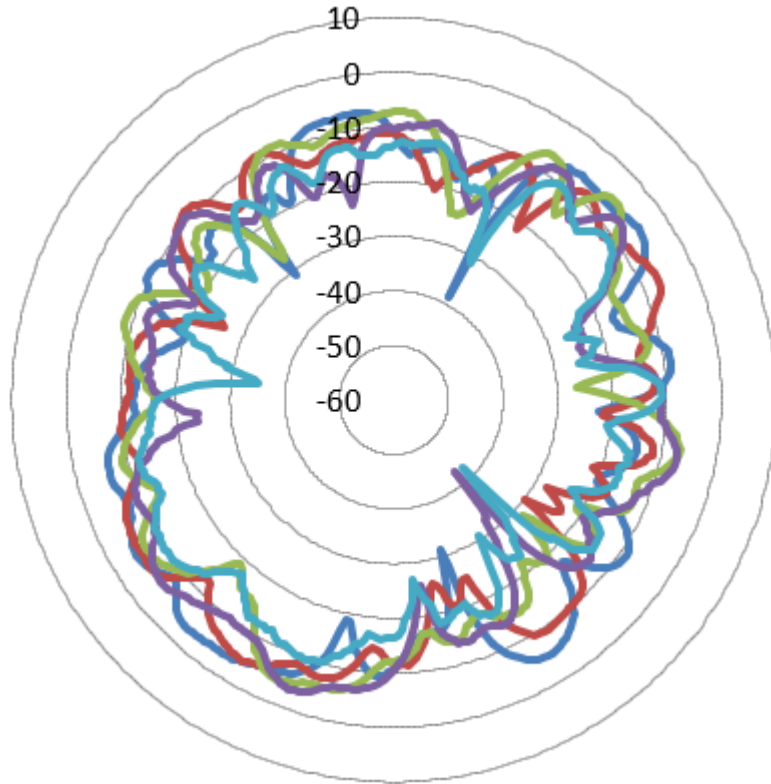

SC-CX700 Antenna Specification

TNPA8021-1 Wi-Fi only
White wire

2.4GHz

— 2.4
— 2.45
— 2.5

	2.40	2.45	2.50
Vertical	-7.32	-5.89	-4.40
Horizontal	-2.19	-0.23	-0.97

SC-CX700 Antenna Specification

TNPA8021-1 Wi-Fi only
White wire

5GHz

Vertical

Horizontal

	5.0	5.25	5.50	5.75	6.0
Vertical	-4.55	-1.81	-2.99	-3.64	-5.37
Horizontal	-0.28	0.10	0.09	-1.61	-0.71

SC-CX700 Antenna Specification

TNPA8020-1 Wi-Fi + Bluetooth
Black Wire

2.4GHz

Vertical

Horizontal

— 2.4
— 2.45
— 2.5

	2.40	2.45	2.50
Vertical	-7.17	-7.95	-8.15
Horizontal	-0.68	-0.13	0.39

SC-CX700 Antenna Specification

TNPA8020-1 Wi-Fi + Bluetooth
Black wire

5GHz

Vertical

Horizontal

	5.0	5.25	5.50	5.75	6.0
Vertical	-3.40	-4.76	-4.41	-3.67	-9.78
Horizontal	-2.34	-2.18	-0.83	-1.07	-2.79