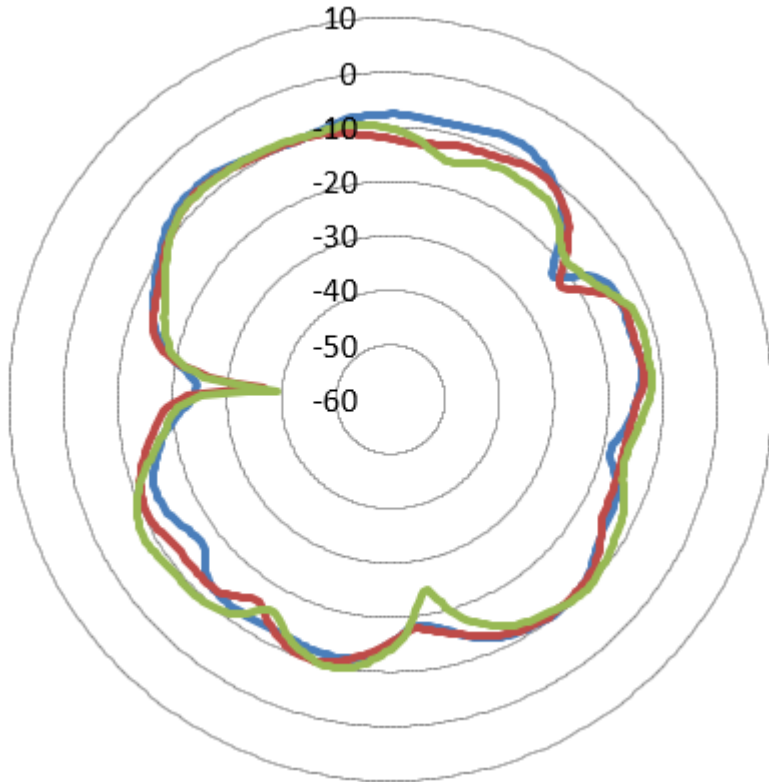

SC-CX700 Antenna Specification

TNPA8021-1 Wi-Fi only
White wire

2.4GHz

— 2.4
— 2.45
— 2.5

	2.40	2.45	2.50
Vertical	-7.32	-5.89	-4.40
Horizontal	-2.19	-0.23	-0.97

SC-CX700 Antenna Specification

TNPA8021-1 Wi-Fi only
White wire

5GHz

Vertical

Horizontal

	5.0	5.25	5.50	5.75	6.0
Vertical	-4.55	-1.81	-2.99	-3.64	-5.37
Horizontal	-0.28	0.10	0.09	-1.61	-0.71

SC-CX700 Antenna Specification

TNPA8020-1 Wi-Fi + Bluetooth
Black Wire

2.4GHz

Vertical

Horizontal

— 2.4
— 2.45
— 2.5

	2.40	2.45	2.50
Vertical	-7.17	-7.95	-8.15
Horizontal	-0.68	-0.13	0.39

SC-CX700 Antenna Specification

TNPA8020-1 Wi-Fi + Bluetooth
Black wire

5GHz

Vertical

Horizontal

	5.0	5.25	5.50	5.75	6.0
Vertical	-3.40	-4.76	-4.41	-3.67	-9.78
Horizontal	-2.34	-2.18	-0.83	-1.07	-2.79