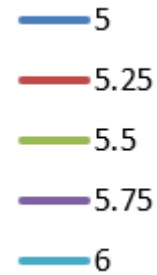

SC-CX700 Antenna Specification

TNPA8021-1 Wi-Fi only
White wire

2.4GHz

— 2.4
— 2.45
— 2.5

	2.40	2.45	2.50
Vertical	-7.32	-5.89	-4.40
Horizontal	-2.19	-0.23	-0.97

SC-CX700 Antenna Specification

TNPA8021-1 Wi-Fi only
White wire

5GHz

Vertical

Horizontal

	5.0	5.25	5.50	5.75	6.0
Vertical	-4.55	-1.81	-2.99	-3.64	-5.37
Horizontal	-0.28	0.10	0.09	-1.61	-0.71

SC-CX700 Antenna Specification

TNPA8020-1 Wi-Fi + Bluetooth
Black Wire

2.4GHz

Vertical

	5.0	5.25	5.50	5.75	6.0
Vertical	-3.40	-4.76	-4.41	-3.67	-9.78
Horizontal	-2.34	-2.18	-0.83	-1.07	-2.79