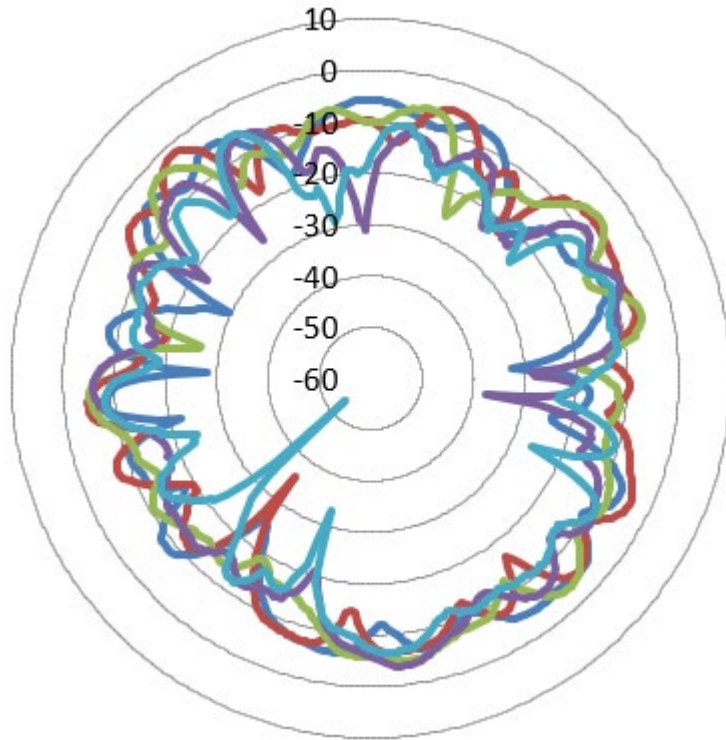

SC-CX700 Antenna Specification

TNPA8021-1 Wi-Fi only
White wire

2.4GHz

— 2.4
— 2.45
— 2.5

	2.40	2.45	2.50
Vertical	-7.32	-5.89	-4.40
Horizontal	-2.19	-0.23	-0.97

SC-CX700 Antenna Specification

TNPA8021-1 Wi-Fi only
White wire

5GHz

Vertical

Horizontal

	5.0	5.25	5.50	5.75	6.0
Vertical	-4.55	-1.81	-2.99	-3.64	-5.37
Horizontal	-0.28	0.10	0.09	-1.61	-0.71

SC-CX700 Antenna Specification

TNPA8020-1 Wi-Fi + Bluetooth
Black Wire

2.4GHz

Vertical

Horizontal

— 2.4
— 2.45
— 2.5

	2.40	2.45	2.50
Vertical	-7.17	-7.95	-8.15
Horizontal	-0.68	-0.13	0.39

SC-CX700 Antenna Specification

TNPA8020-1 Wi-Fi + Bluetooth
Black wire

5GHz

Vertical

Horizontal

	5.0	5.25	5.50	5.75	6.0
Vertical	-3.40	-4.76	-4.41	-3.67	-9.78
Horizontal	-2.34	-2.18	-0.83	-1.07	-2.79