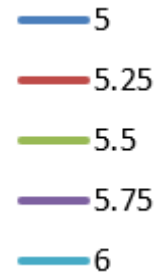

5GHz

Vertical

Horizontal

	5.0	5.25	5.50	5.75	6.0
Vertical	-4.55	-1.81	-2.99	-3.64	-5.37
Horizontal	-0.28	0.10	0.09	-1.61	-0.71

SC-CX700 Antenna Specification

TNPA8020-1 Wi-Fi + Bluetooth
Black Wire

2.4GHz

Vertical

Horizontal

— 2.4
— 2.45
— 2.5

	2.40	2.45	2.50
Vertical	-7.17	-7.95	-8.15
Horizontal	-0.68	-0.13	0.39

SC-CX700 Antenna Specification

TNPA8020-1 Wi-Fi + Bluetooth
Black wire

5GHz

Vertical

Horizontal

	5.0	5.25	5.50	5.75	6.0
Vertical	-3.40	-4.76	-4.41	-3.67	-9.78
Horizontal	-2.34	-2.18	-0.83	-1.07	-2.79