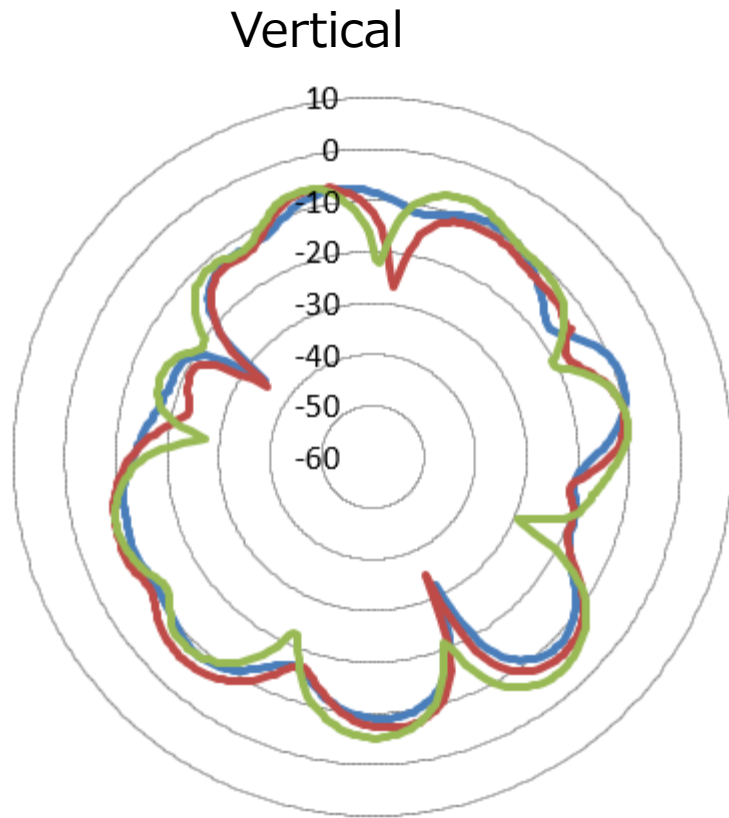

SC-CX700 Antenna Specification

TNPA8021-1 Wi-Fi only
White wire

2.4GHz

— 2.4
— 2.45
— 2.5

	2.40	2.45	2.50
Vertical	-7.32	-5.89	-4.40
Horizontal	-2.19	-0.23	-0.97

SC-CX700 Antenna Specification

TNPA8021-1 Wi-Fi only
White wire

5GHz

Vertical

Horizontal

	5.0	5.25	5.50	5.75	6.0
Vertical	-4.55	-1.81	-2.99	-3.64	-5.37
Horizontal	-0.28	0.10	0.09	-1.61	-0.71

SC-CX700 Antenna Specification

TNPA8020-1 Wi-Fi + Bluetooth
Black Wire

2.4GHz

Vertical

Horizontal

— 2.4
— 2.45
— 2.5

	2.40	2.45	2.50
Vertical	-7.17	-7.95	-8.15
Horizontal	-0.68	-0.13	0.39

SC-CX700 Antenna Specification

TNPA8020-1 Wi-Fi + Bluetooth
Black wire

5GHz

Vertical

Horizontal

	5.0	5.25	5.50	5.75	6.0
Vertical	-3.40	-4.76	-4.41	-3.67	-9.78
Horizontal	-2.34	-2.18	-0.83	-1.07	-2.79