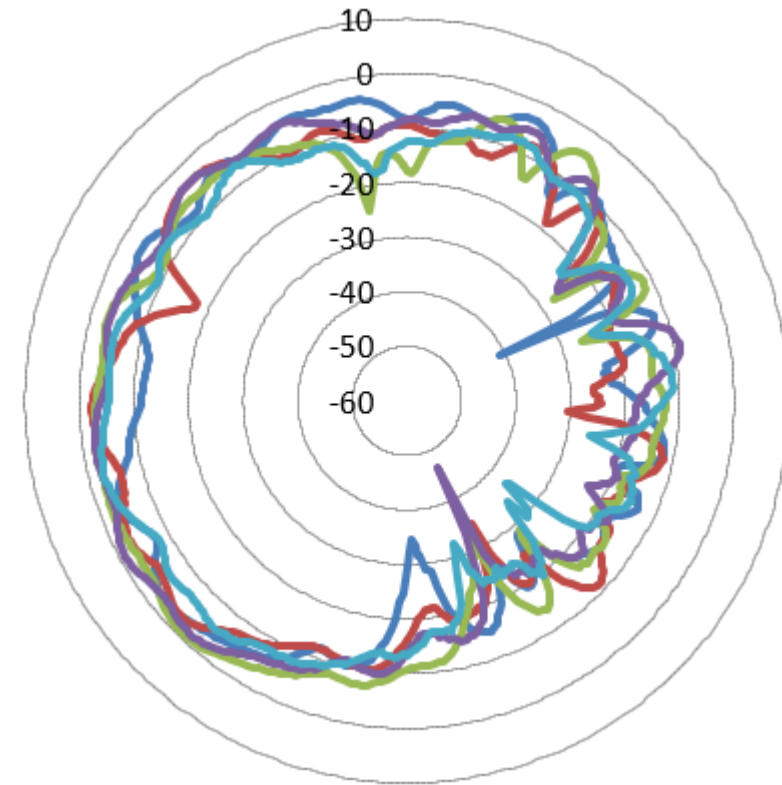

SC-CX700 Antenna Specification

TNPA8021-1 Wi-Fi only
White wire

2.4GHz

— 2.4
— 2.45
— 2.5

	2.40	2.45	2.50
Vertical	-7.32	-5.89	-4.40
Horizontal	-2.19	-0.23	-0.97

SC-CX700 Antenna Specification

TNPA8021-1 Wi-Fi only
White wire

5GHz

Vertical

Horizontal

	5.0	5.25	5.50	5.75	6.0
Vertical	-4.55	-1.81	-2.99	-3.64	-5.37
Horizontal	-0.28	0.10	0.09	-1.61	-0.71

SC-CX700 Antenna Specification

TNPA8020-1 Wi-Fi + Bluetooth
Black Wire

2.4GHz

Vertical

Horizontal

— 2.4
— 2.45
— 2.5

	2.40	2.45	2.50
Vertical	-7.17	-7.95	-8.15
Horizontal	-0.68	-0.13	0.39

SC-CX700 Antenna Specification

TNPA8020-1 Wi-Fi + Bluetooth
Black wire

5GHz

Vertical

Horizontal

	5.0	5.25	5.50	5.75	6.0
Vertical	-3.40	-4.76	-4.41	-3.67	-9.78
Horizontal	-2.34	-2.18	-0.83	-1.07	-2.79