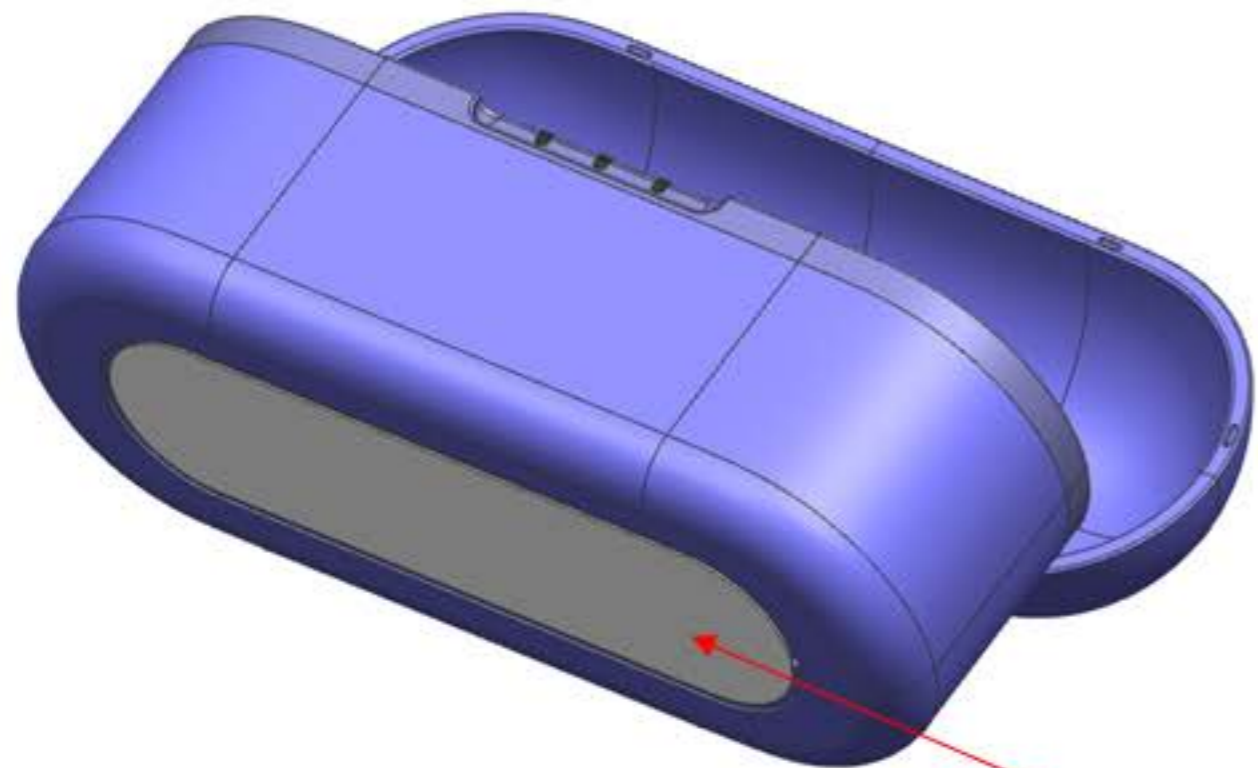

Model	RZ-S500WPP-W	RZ-S500WPP-K
Parts No.	PNGTA893YA/M1	PNGTA893ZA/M1
Name	NAME LABEL	
Scale	1 : 1	
Issued	19.DEC.2019	

S500 Name label