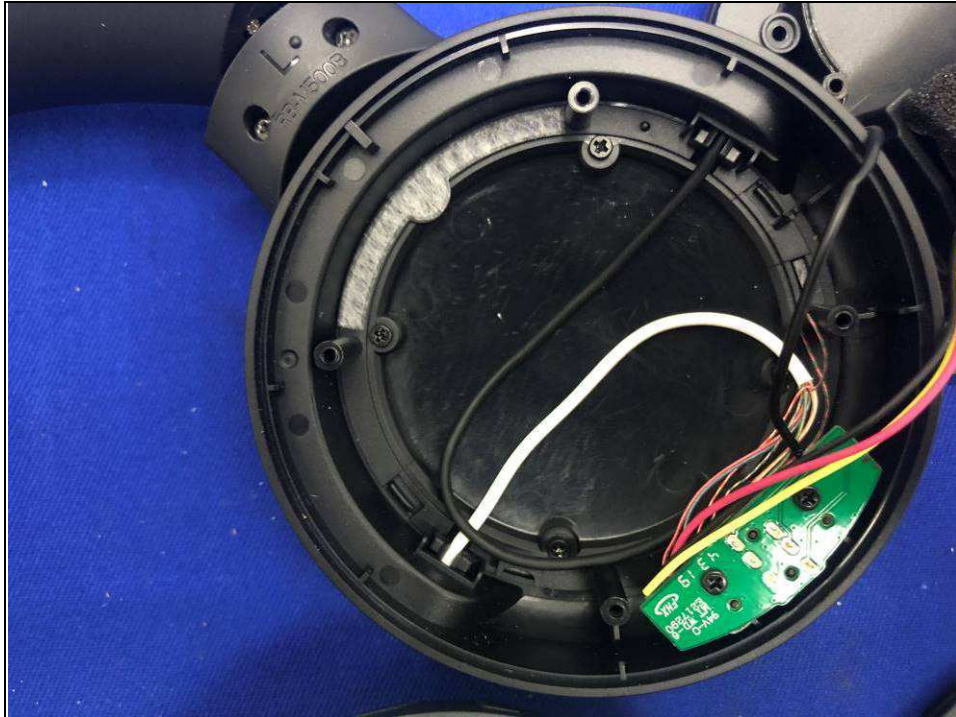

**BUREAU
VERITAS**

Reference No.: 191118N024

EPHOTOGRAPHS OF THE EUT

**BUREAU
VERITAS**

Reference No.: 191118N024

BUREAU
VERITAS

Reference No.: 191118N024

BUREAU
VERITAS

Reference No.: 191118N024

BUREAU
VERITAS

Reference No.: 191118N024

**BUREAU
VERITAS**

Reference No.: 191118N024

BUREAU
VERITAS

Reference No.: 191118N024