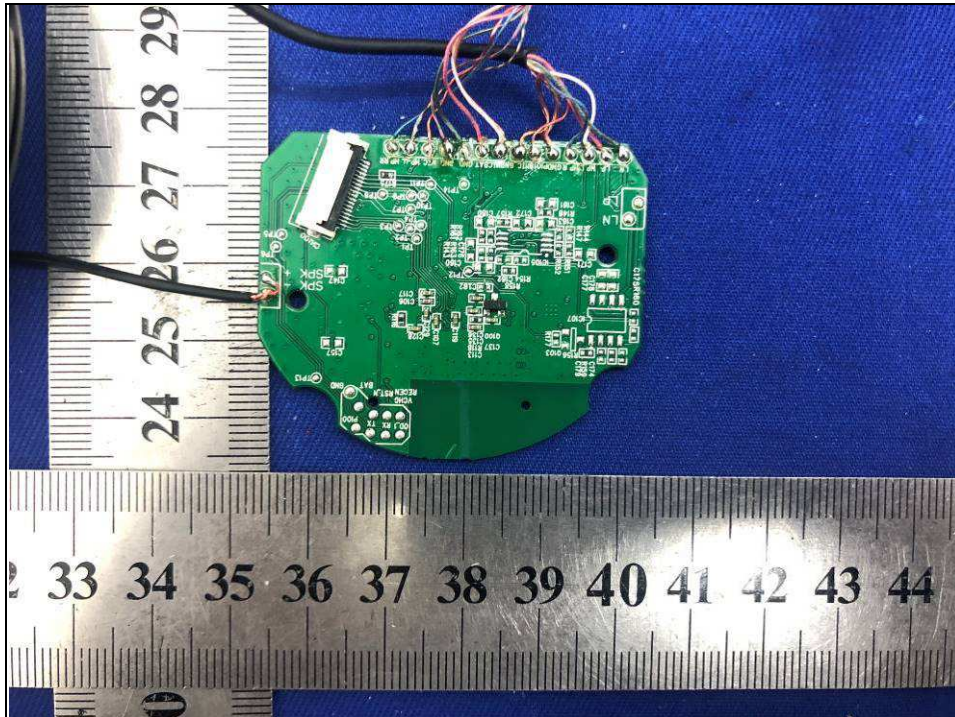

**BUREAU
VERITAS**

Reference No.: 191118N024

EPHOTOGRAPHS OF THE EUT

**BUREAU
VERITAS**

Reference No.: 191118N024

BUREAU
VERITAS

Reference No.: 191118N024

BUREAU
VERITAS

Reference No.: 191118N024

BUREAU
VERITAS

Reference No.: 191118N024

**BUREAU
VERITAS**

Reference No.: 191118N024

BUREAU
VERITAS

Reference No.: 191118N024