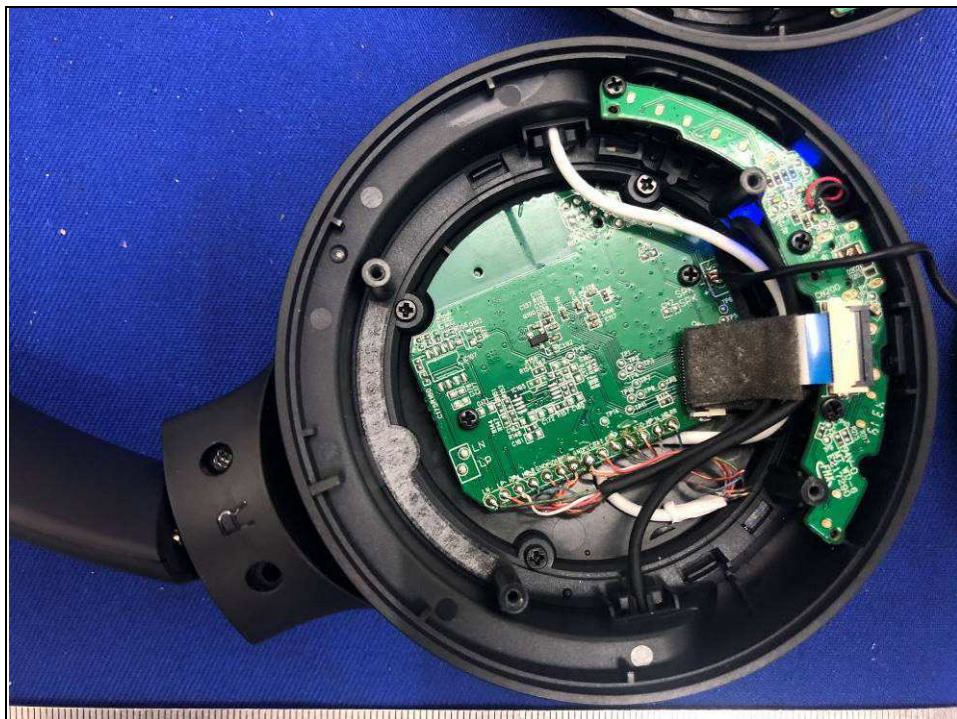

**BUREAU
VERITAS**

Reference No.: 191118N024

EPHOTOGRAPHS OF THE EUT

**BUREAU
VERITAS**

Reference No.: 191118N024

BUREAU
VERITAS

Reference No.: 191118N024

BUREAU
VERITAS

Reference No.: 191118N024

BUREAU
VERITAS

Reference No.: 191118N024

**BUREAU
VERITAS**

Reference No.: 191118N024

BUREAU
VERITAS

Reference No.: 191118N024