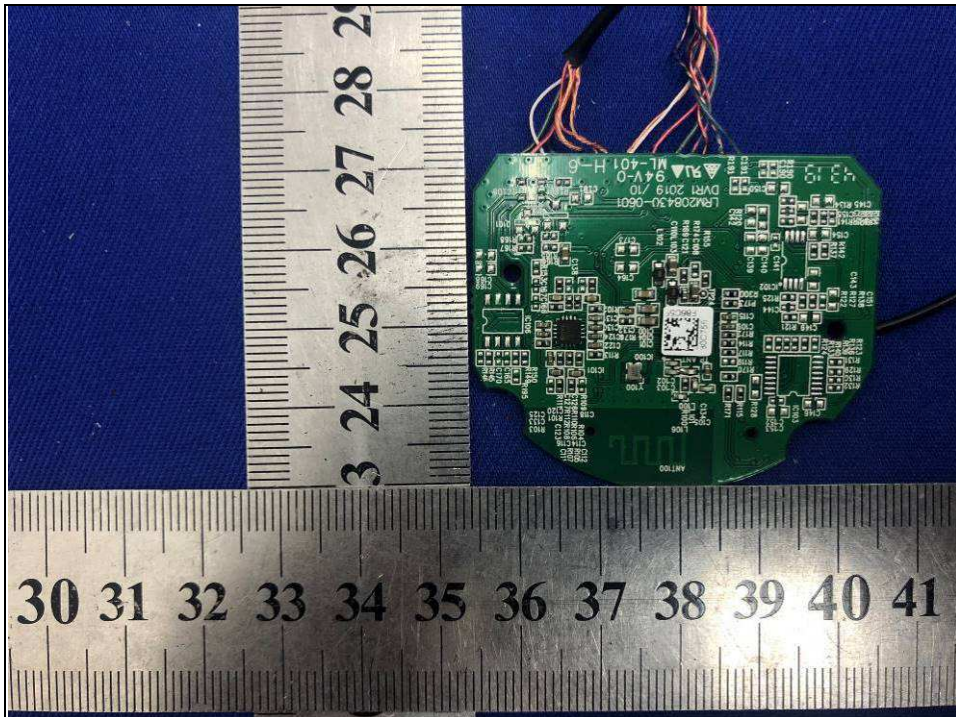

**BUREAU
VERITAS**

Reference No.: 191118N024

EPHOTOGRAPHS OF THE EUT

**BUREAU
VERITAS**

Reference No.: 191118N024

BUREAU
VERITAS

Reference No.: 191118N024

BUREAU
VERITAS

Reference No.: 191118N024

BUREAU
VERITAS

Reference No.: 191118N024

**BUREAU
VERITAS**

Reference No.: 191118N024

BUREAU
VERITAS

Reference No.: 191118N024