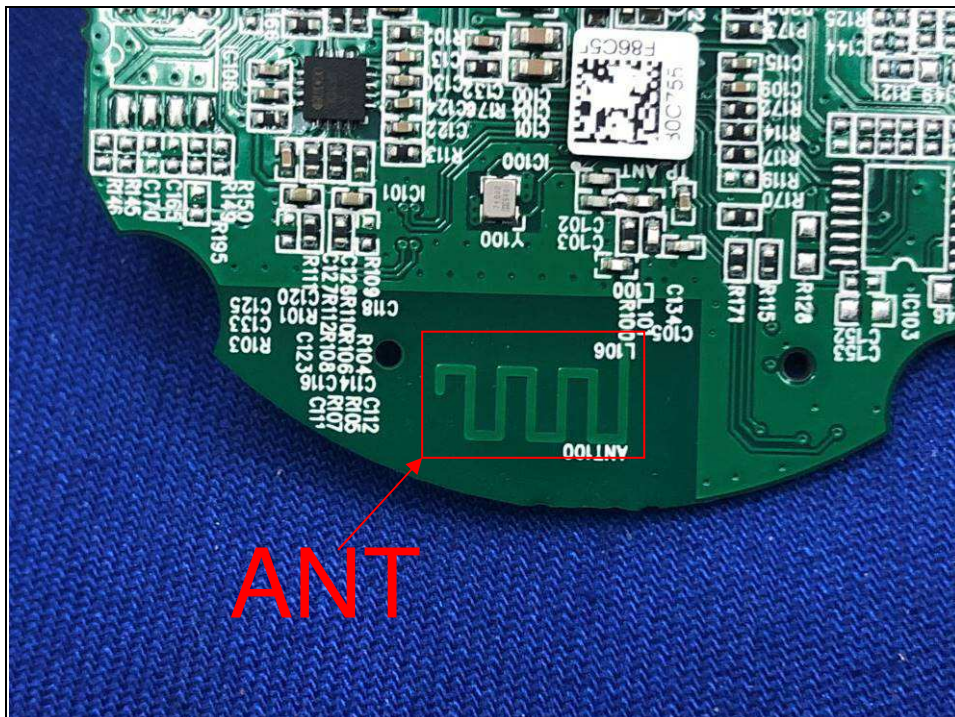

**BUREAU
VERITAS**

Reference No.: 191118N024

EPHOTOGRAPHS OF THE EUT

**BUREAU
VERITAS**

Reference No.: 191118N024

BUREAU
VERITAS

Reference No.: 191118N024

BUREAU
VERITAS

Reference No.: 191118N024

BUREAU
VERITAS

Reference No.: 191118N024

**BUREAU
VERITAS**

Reference No.: 191118N024

BUREAU
VERITAS

Reference No.: 191118N024