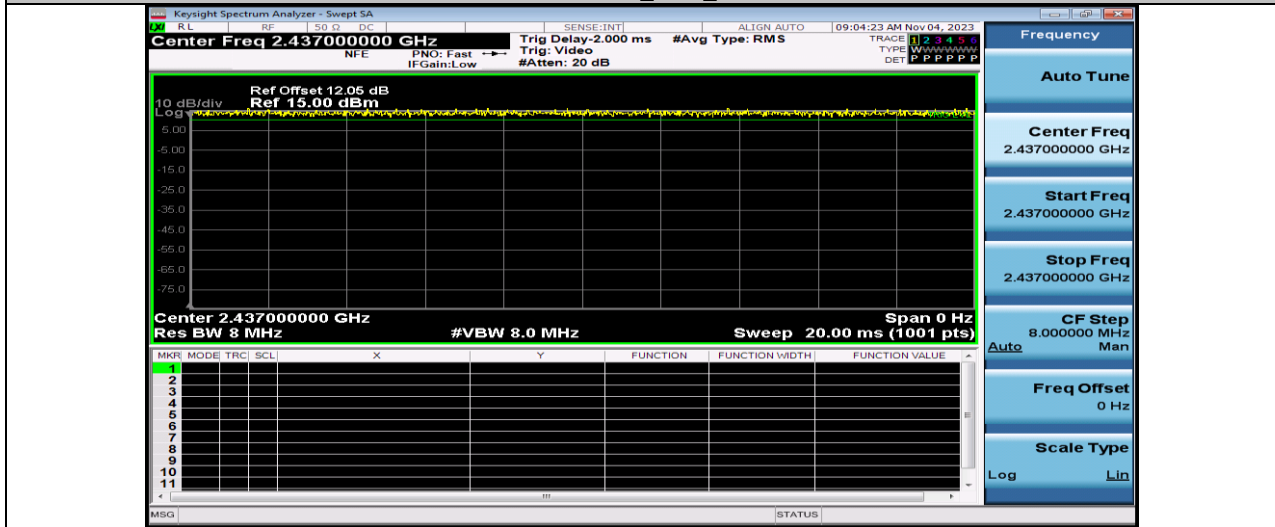

11N20SISO_Ant1_2462_0-Reference

11N20SISO_Ant1_2462_30-100

11N20SISO_Ant1_2462_1000-26500

TEST REPORT**Duty Cycle**
Test Result

TestMode	Antenna	Frequency[MHz]	Transmission Duration [ms]	Transmission Period [ms]	Duty Cycle [%]
11B	Ant1	2412	20.00	20.00	100.00
		2437	20.00	20.00	100.00
		2462	20.00	20.00	100.00
11G	Ant1	2412	20.00	20.00	100.00
		2437	20.00	20.00	100.00
		2462	20.00	20.00	100.00
11N20SISO	Ant1	2412	20.00	20.00	100.00
		2437	20.00	20.00	100.00
		2462	20.00	20.00	100.00

Test Graphs

11G_Ant1_2412

11G_Ant1_2437

11G_Ant1_2462

11N20SISO_Ant1_2412

11N20SISO_Ant1_2437

11N20SISO_Ant1_2462

***** END *****