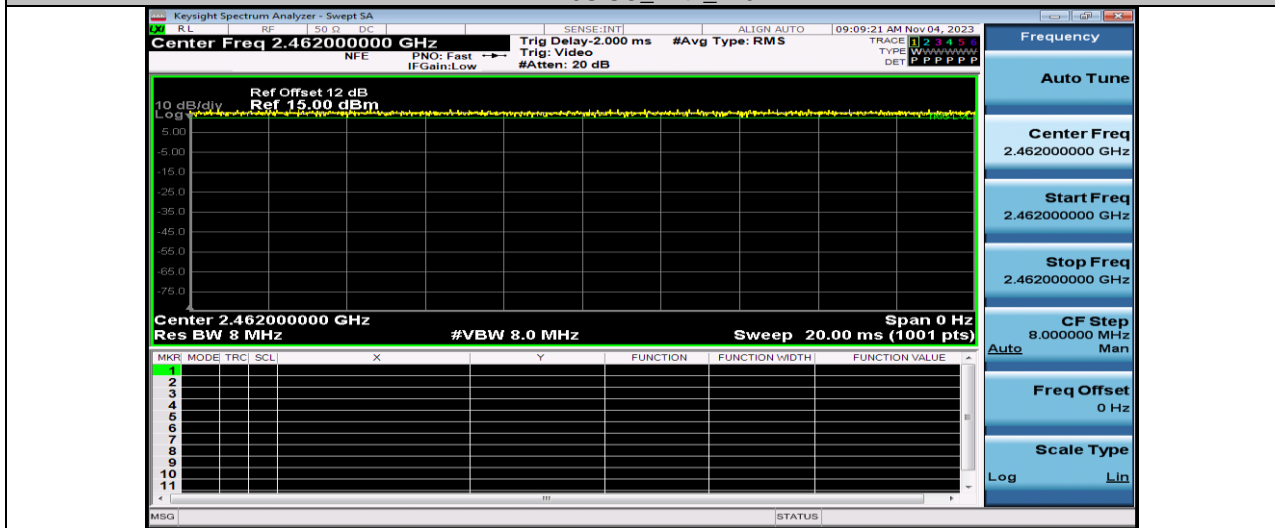

11N20SISO_Ant1_2462_0-Reference

11N20SISO_Ant1_2462_30-100

11N20SISO_Ant1_2462_1000-26500

TEST REPORT**Duty Cycle**
Test Result

TestMode	Antenna	Frequency[MHz]	Transmission Duration [ms]	Transmission Period [ms]	Duty Cycle [%]
11B	Ant1	2412	20.00	20.00	100.00
		2437	20.00	20.00	100.00
		2462	20.00	20.00	100.00
11G	Ant1	2412	20.00	20.00	100.00
		2437	20.00	20.00	100.00
		2462	20.00	20.00	100.00
11N20SISO	Ant1	2412	20.00	20.00	100.00
		2437	20.00	20.00	100.00
		2462	20.00	20.00	100.00

Test Graphs

11G_Ant1_2412

11G_Ant1_2437

11G_Ant1_2462

11N20SISO_Ant1_2412

11N20SISO_Ant1_2437

11N20SISO_Ant1_2462

***** END *****