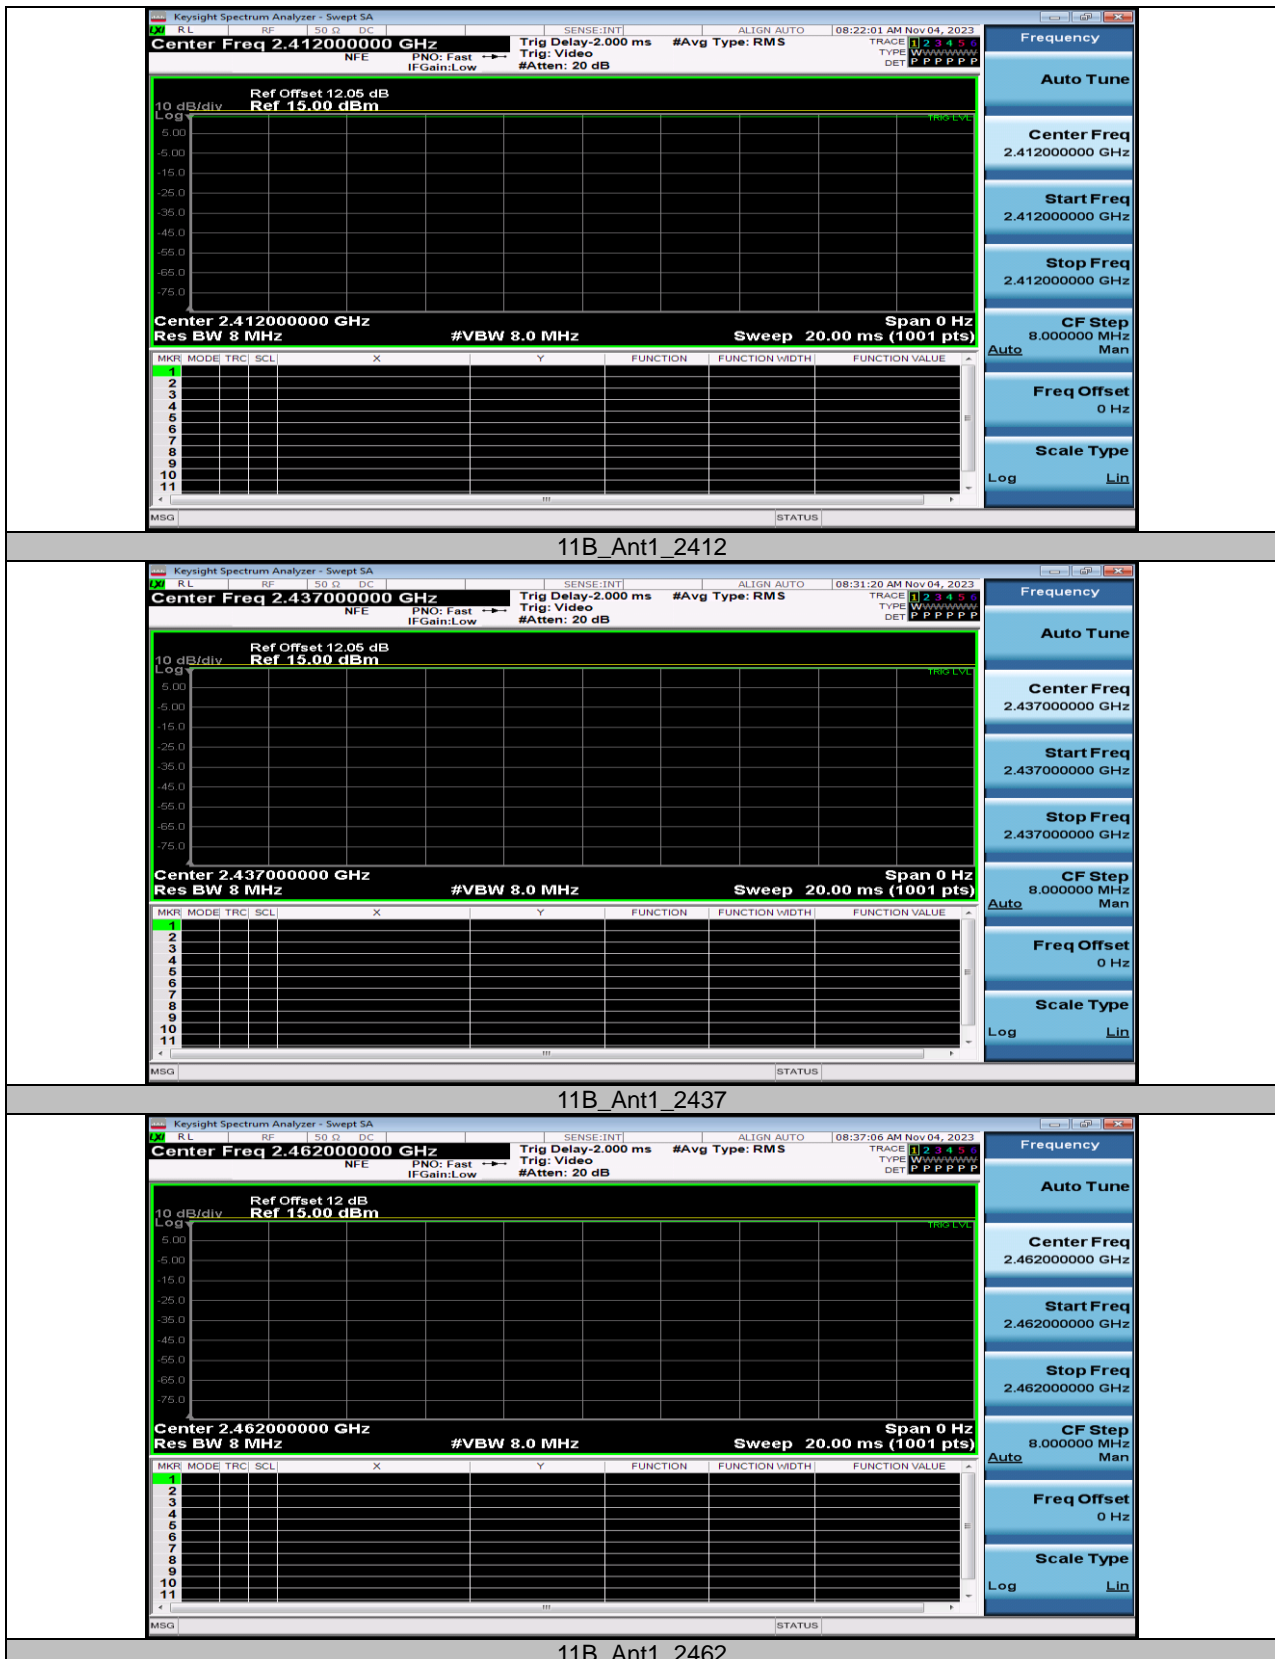

11N20SISO_Ant1_2462_0-Reference

11N20SISO_Ant1_2462_30-100

11N20SISO_Ant1_2462_1000-26500

TEST REPORT**Duty Cycle**
Test Result

TestMode	Antenna	Frequency[MHz]	Transmission Duration [ms]	Transmission Period [ms]	Duty Cycle [%]
11B	Ant1	2412	20.00	20.00	100.00
		2437	20.00	20.00	100.00
		2462	20.00	20.00	100.00
11G	Ant1	2412	20.00	20.00	100.00
		2437	20.00	20.00	100.00
		2462	20.00	20.00	100.00
11N20SISO	Ant1	2412	20.00	20.00	100.00
		2437	20.00	20.00	100.00
		2462	20.00	20.00	100.00

Test Graphs

11G_Ant1_2412

11G_Ant1_2437

11G_Ant1_2462

11N20SISO_Ant1_2412

11N20SISO_Ant1_2437

11N20SISO_Ant1_2462

***** END *****