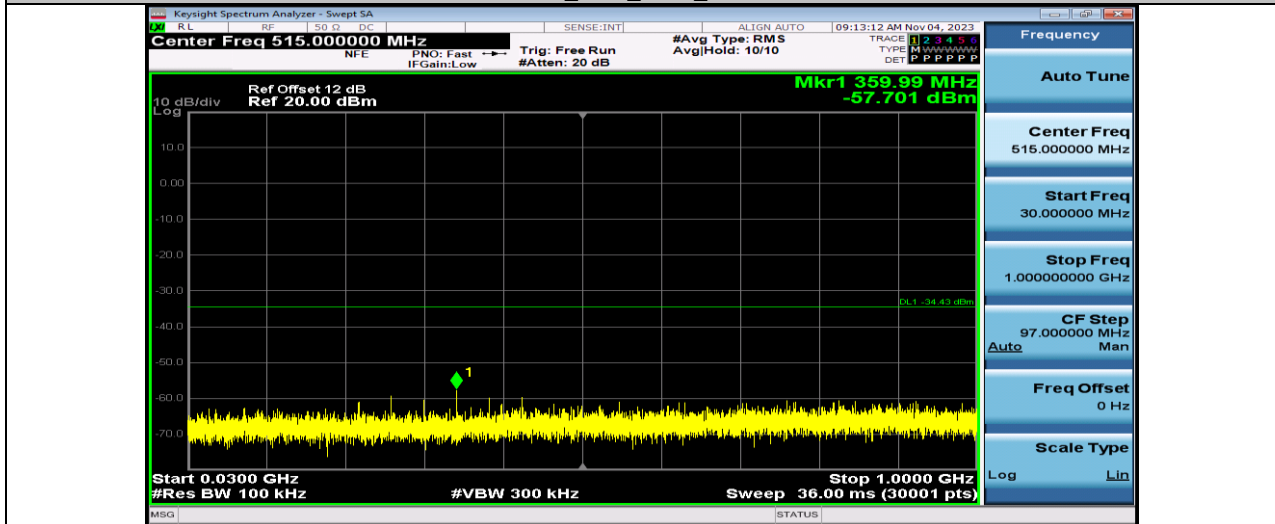

11N20SISO_Ant1_2462_0-Reference

11N20SISO_Ant1_2462_30-100

11N20SISO_Ant1_2462_1000-26500

TEST REPORT**Duty Cycle**
Test Result

TestMode	Antenna	Frequency[MHz]	Transmission Duration [ms]	Transmission Period [ms]	Duty Cycle [%]
11B	Ant1	2412	20.00	20.00	100.00
		2437	20.00	20.00	100.00
		2462	20.00	20.00	100.00
11G	Ant1	2412	20.00	20.00	100.00
		2437	20.00	20.00	100.00
		2462	20.00	20.00	100.00
11N20SISO	Ant1	2412	20.00	20.00	100.00
		2437	20.00	20.00	100.00
		2462	20.00	20.00	100.00