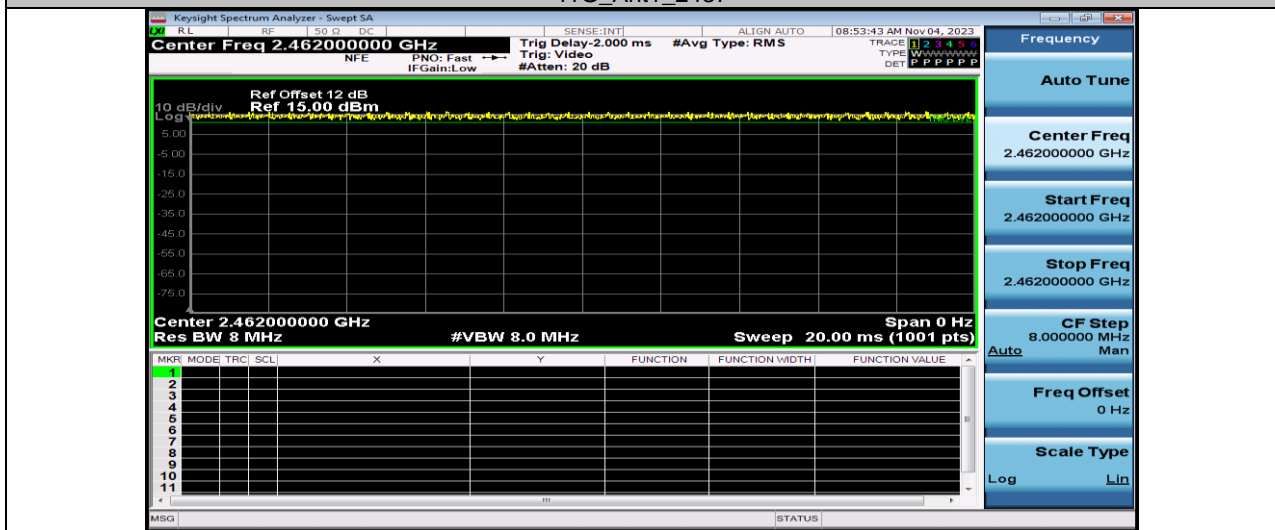

11N20SISO_Ant1_2462_0-Reference

11N20SISO_Ant1_2462_30-100

11N20SISO_Ant1_2462_1000-26500

TEST REPORT**Duty Cycle**
Test Result

TestMode	Antenna	Frequency[MHz]	Transmission Duration [ms]	Transmission Period [ms]	Duty Cycle [%]
11B	Ant1	2412	20.00	20.00	100.00
		2437	20.00	20.00	100.00
		2462	20.00	20.00	100.00
11G	Ant1	2412	20.00	20.00	100.00
		2437	20.00	20.00	100.00
		2462	20.00	20.00	100.00
11N20SISO	Ant1	2412	20.00	20.00	100.00
		2437	20.00	20.00	100.00
		2462	20.00	20.00	100.00

Test Graphs

11G_Ant1_2412

11G_Ant1_2437

11G_Ant1_2462

11N20SISO_Ant1_2412

11N20SISO_Ant1_2437

11N20SISO_Ant1_2462

***** END *****