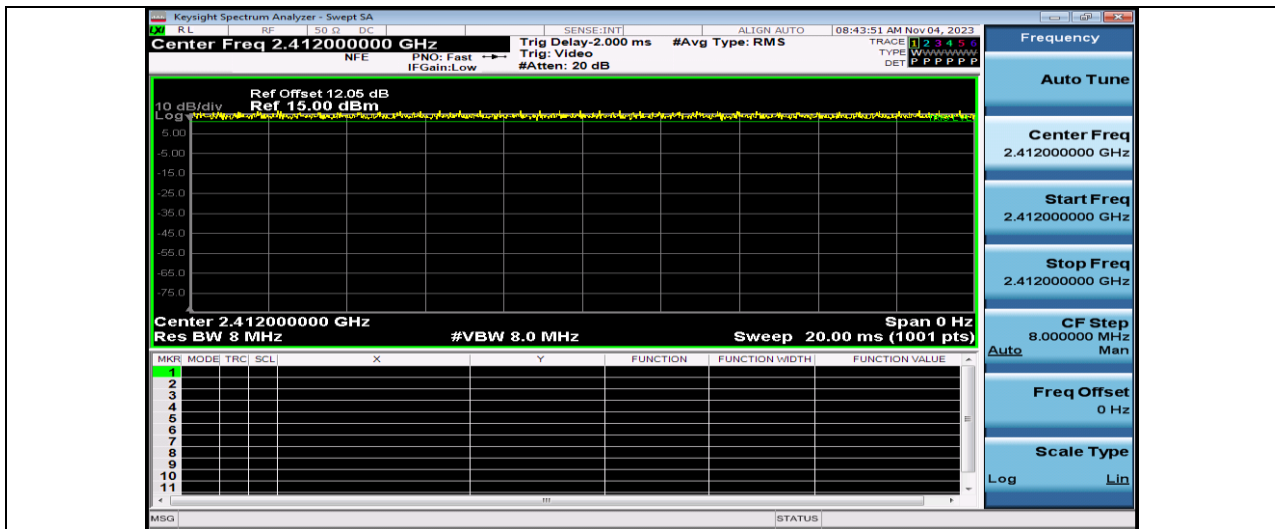

11G_Ant1_2412