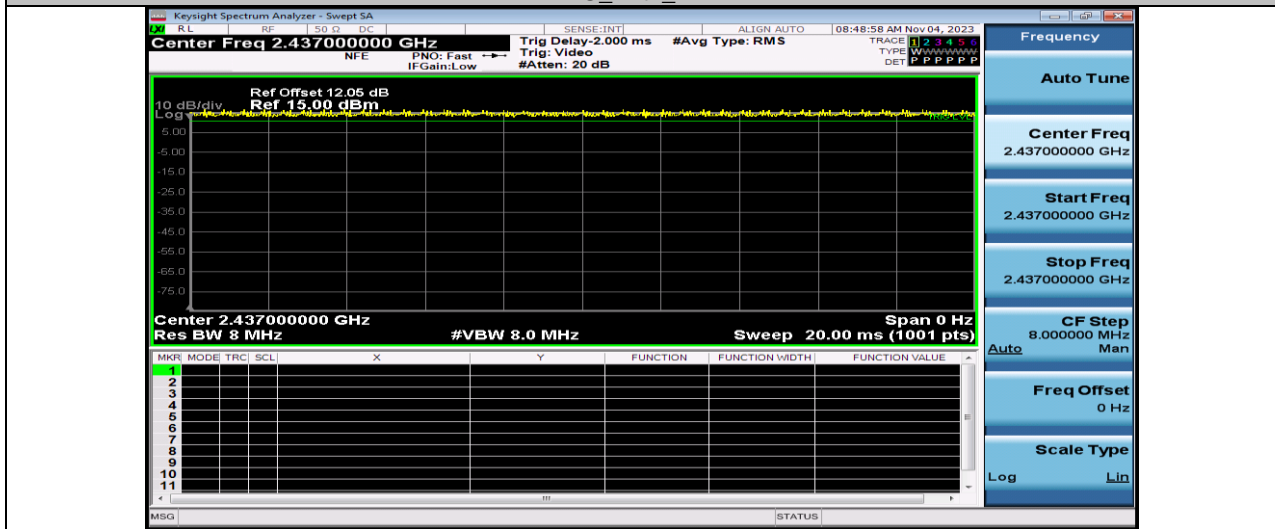

11G_Ant1_2437