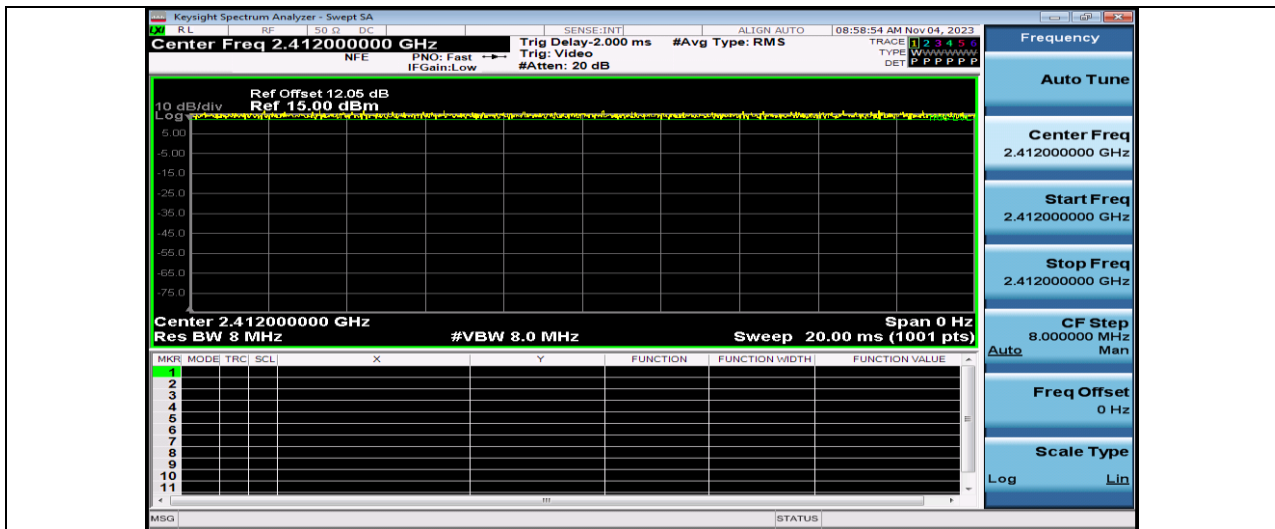

11N20SISO_Ant1_2462_0-Reference

11N20SISO_Ant1_2462_30-100

11N20SISO_Ant1_2462_1000-26500

TEST REPORT**Duty Cycle**
Test Result

TestMode	Antenna	Frequency[MHz]	Transmission Duration [ms]	Transmission Period [ms]	Duty Cycle [%]
11B	Ant1	2412	20.00	20.00	100.00
		2437	20.00	20.00	100.00
		2462	20.00	20.00	100.00
11G	Ant1	2412	20.00	20.00	100.00
		2437	20.00	20.00	100.00
		2462	20.00	20.00	100.00
11N20SISO	Ant1	2412	20.00	20.00	100.00
		2437	20.00	20.00	100.00
		2462	20.00	20.00	100.00

Test Graphs

11G_Ant1_2412

11G_Ant1_2437

11G_Ant1_2462

11N20SISO_Ant1_2412

11N20SISO_Ant1_2437

11N20SISO_Ant1_2462

***** END *****