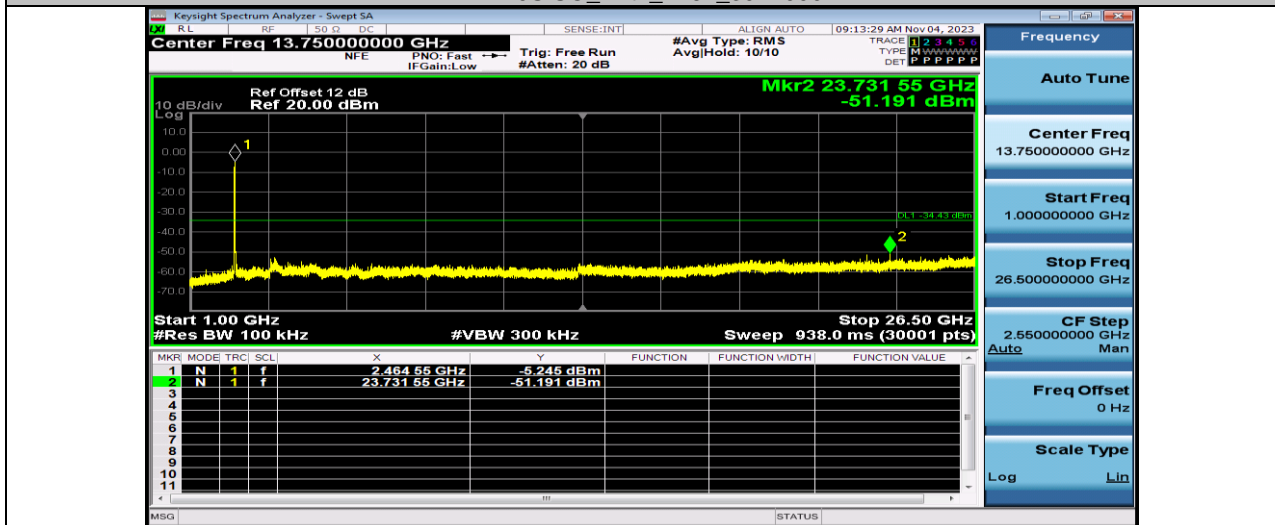

11N20SISO_Ant1_2462_0-Reference

11N20SISO_Ant1_2462_30-100

11N20SISO_Ant1_2462_1000-26500

TEST REPORT**Duty Cycle**
Test Result

TestMode	Antenna	Frequency[MHz]	Transmission Duration [ms]	Transmission Period [ms]	Duty Cycle [%]
11B	Ant1	2412	20.00	20.00	100.00
		2437	20.00	20.00	100.00
		2462	20.00	20.00	100.00
11G	Ant1	2412	20.00	20.00	100.00
		2437	20.00	20.00	100.00
		2462	20.00	20.00	100.00
11N20SISO	Ant1	2412	20.00	20.00	100.00
		2437	20.00	20.00	100.00
		2462	20.00	20.00	100.00