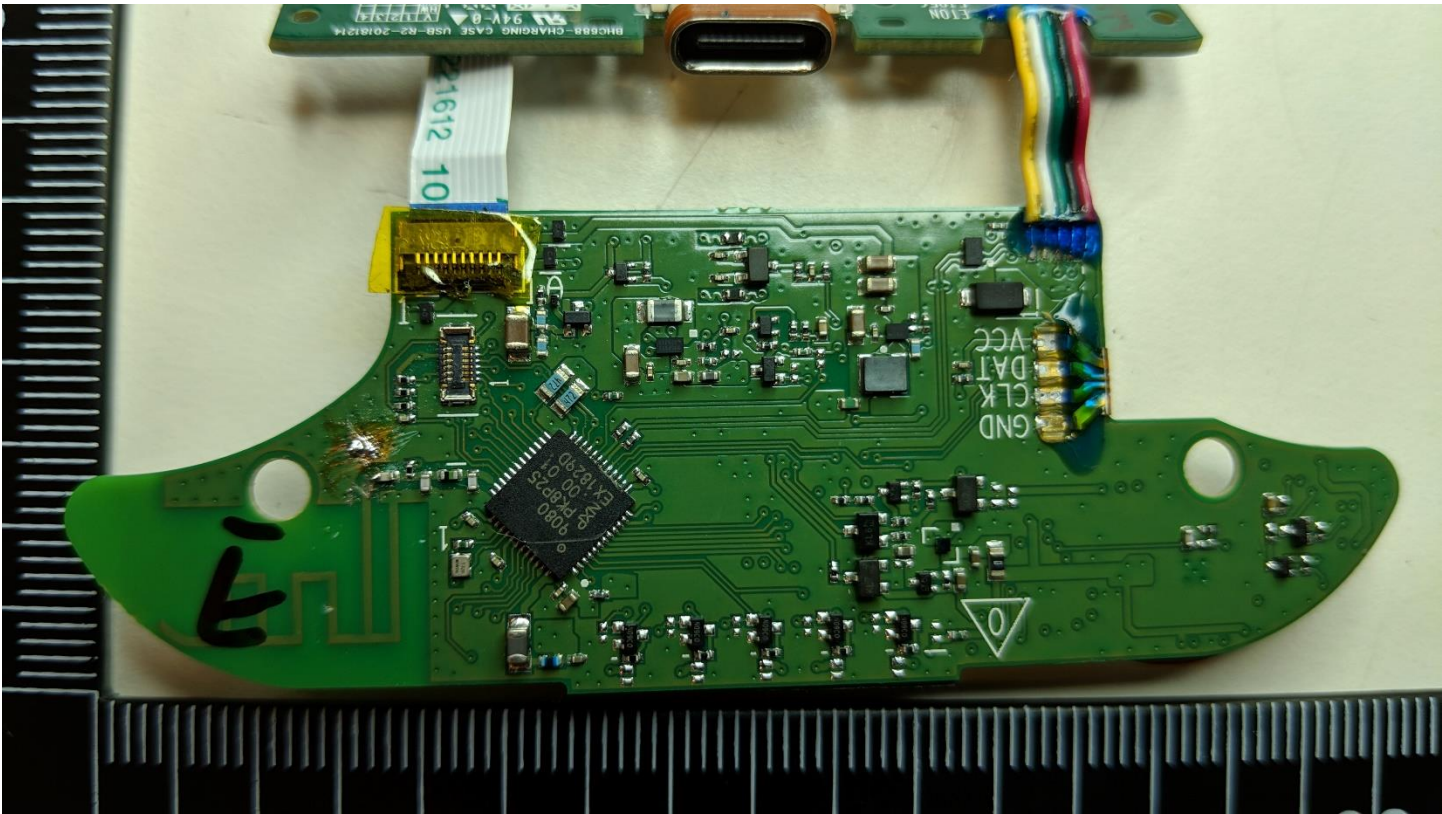

Bose Model 427929 Internal Photos

BOSE
ETONET856R
PA 949-0

MB

BHC688-CASE-M-R2
2018/12/13

BHC688-CHG SERIAL
SENSOR-R1-26191219

BOSE

ETONE1856R
9A 94V-0

BHC688 - CASE - M - R2
2018/12/13

MB

BHC688 - CASE - M - R2
SENSOR - R2 - 5M12

9080
PX-8P23
01
YANEX
1929D

GND
CLK
DAT
VCC

GND
VCC

BOSE
AV[®] ΔC[®] OC-168
94V-0H 7.3
52 18 -00 1

BHC688 - CASE - M - R2
2018/12/13

BHC688 - CHG - THERMAL
SENSOR - R1 - 20181218