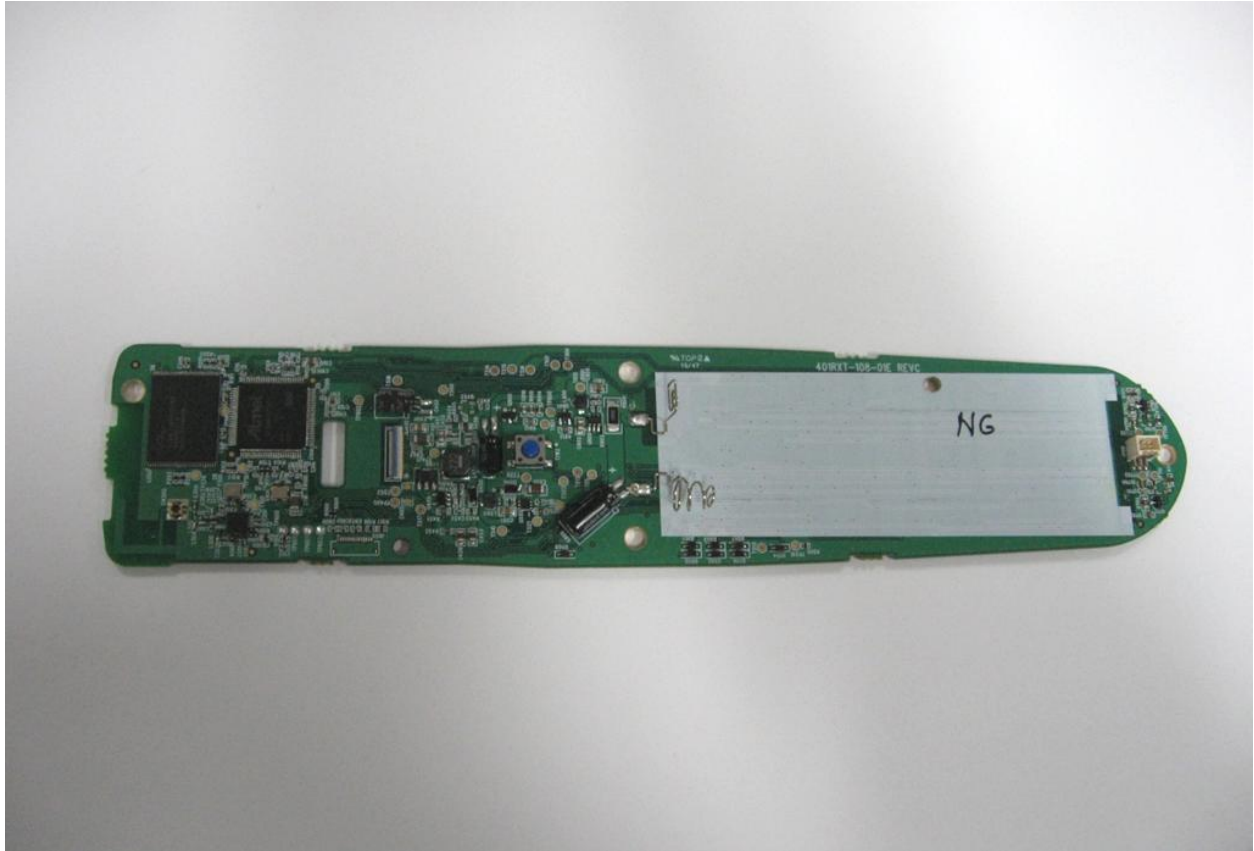

**FCC ID: A94420129**

**IC: 3232A-420129**

**Model: 420129**

**PWB Top**

**PWB Bottom**