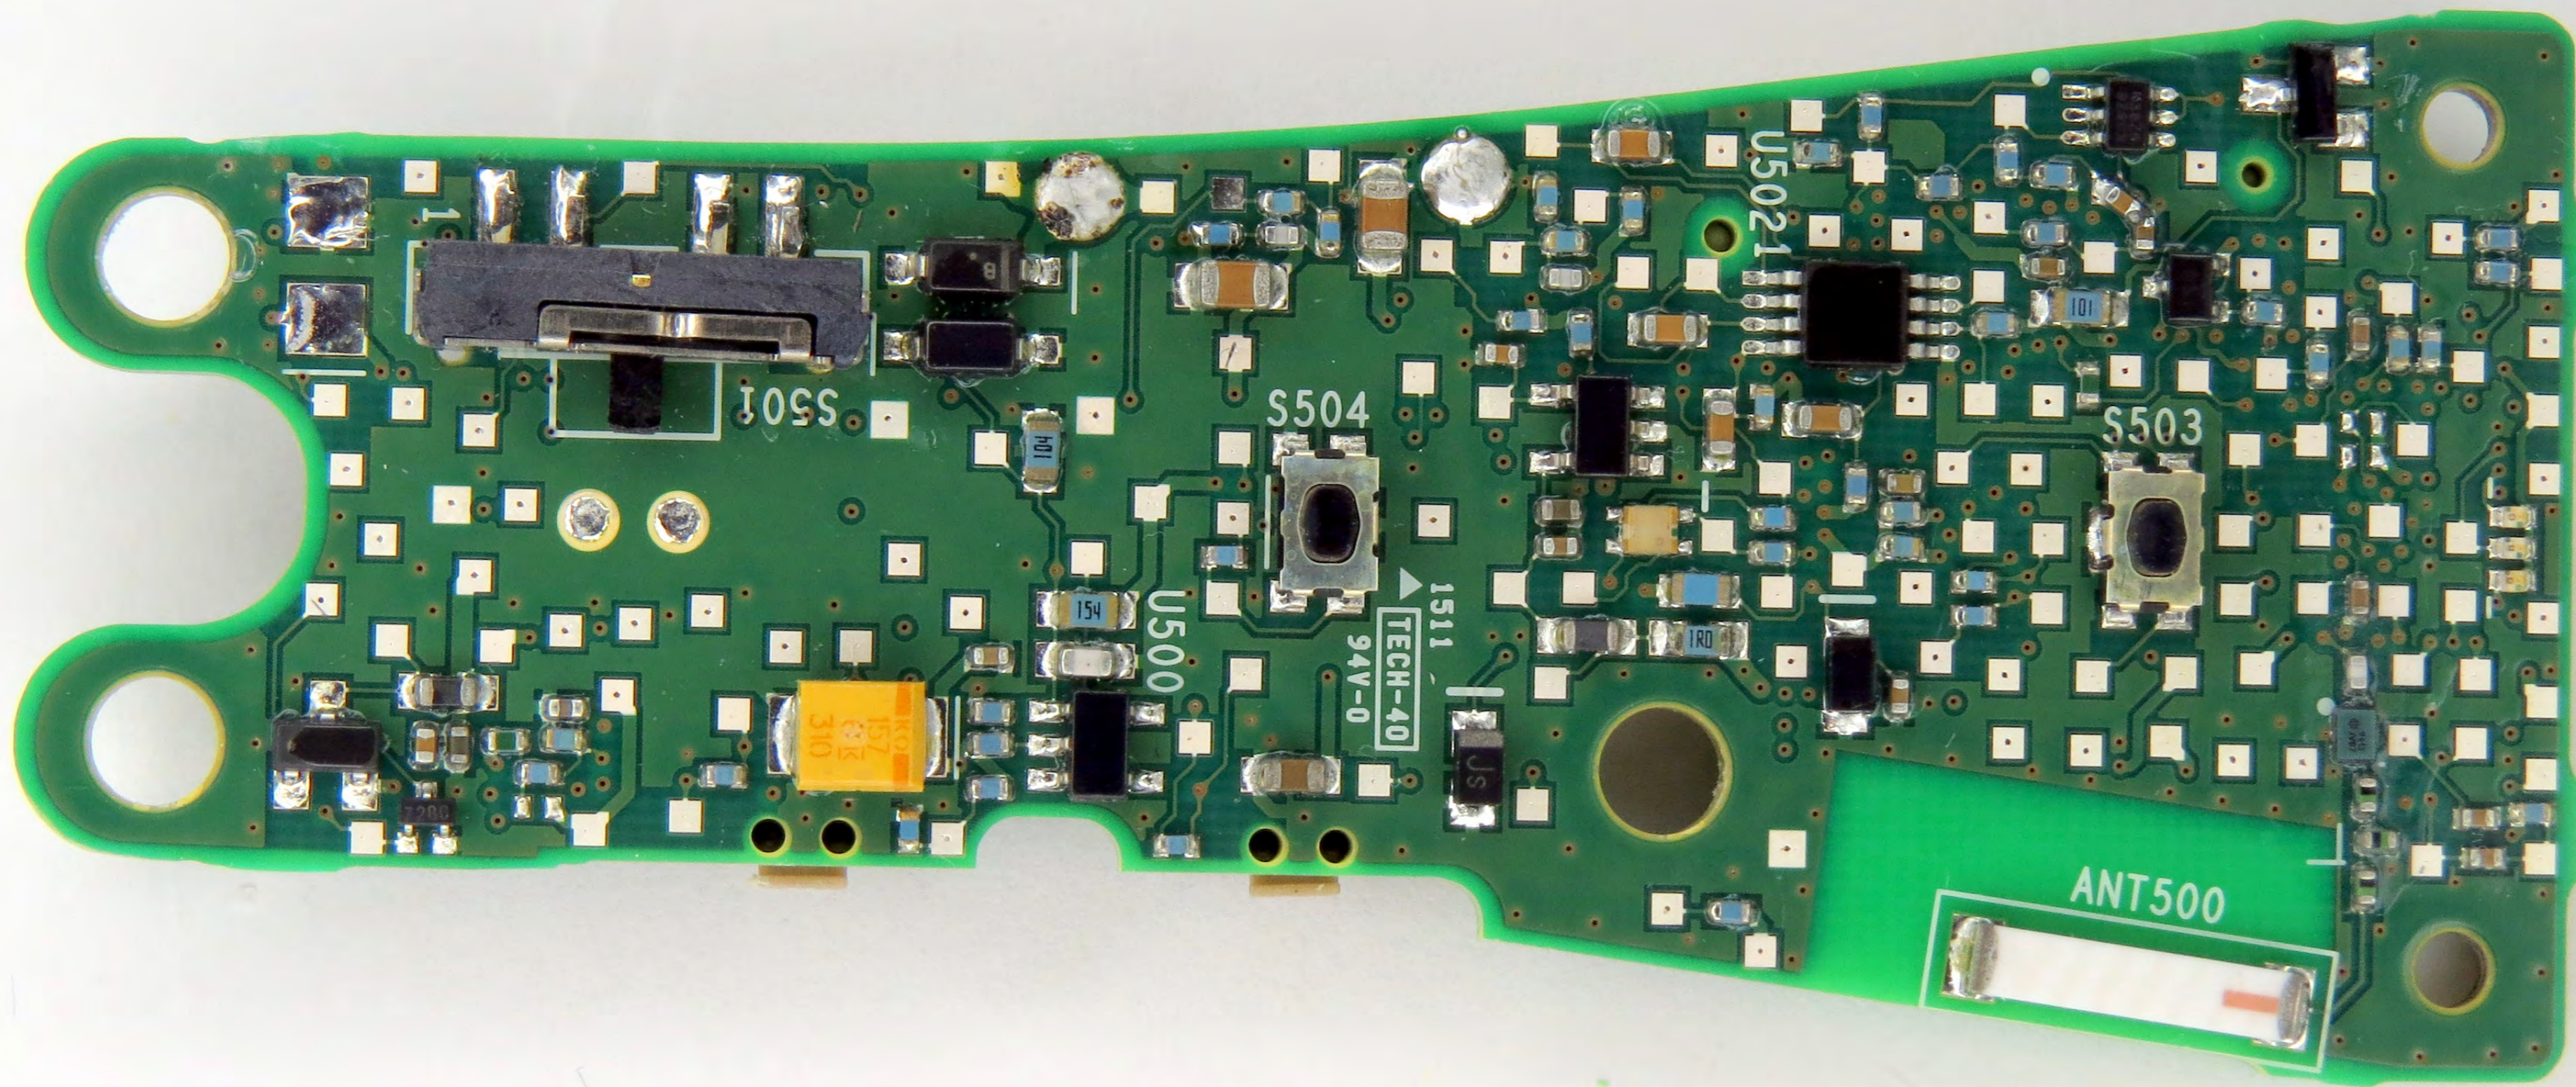

BOSE CONFIDENTIAL

BOSE CONFIDENTIAL

9

BOSE

731265-0040
RION CM CK2

CODE

0512

U506

U512

J503
U510

J508

WT503

U505

NT504

U506

J500