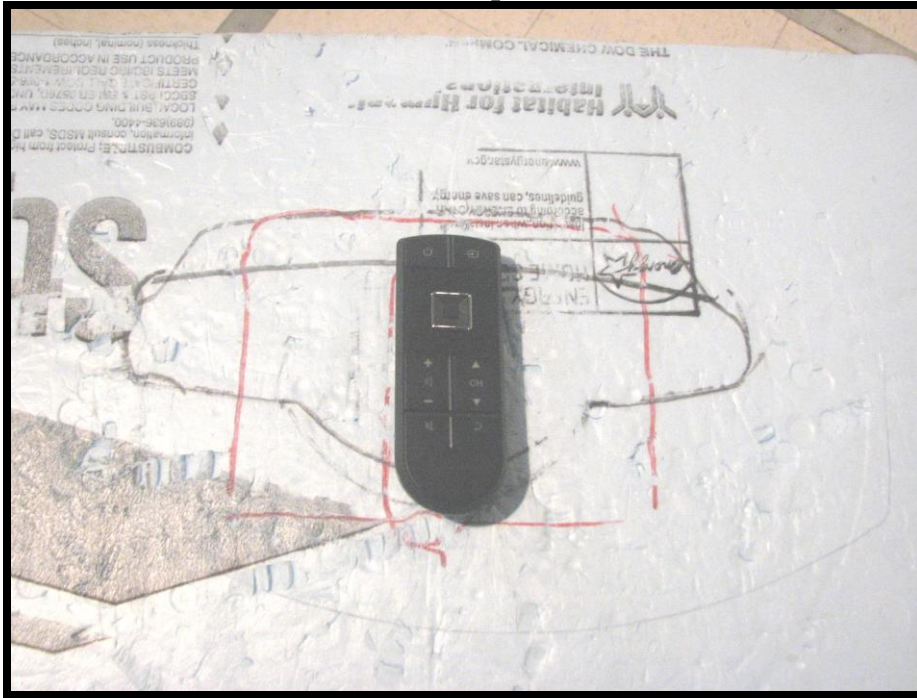

FCC ID: A94403151 Test setup photos (temp conf)

**Normal test position:**

**Upright position**

**Sideways position**

**Typical test setup**