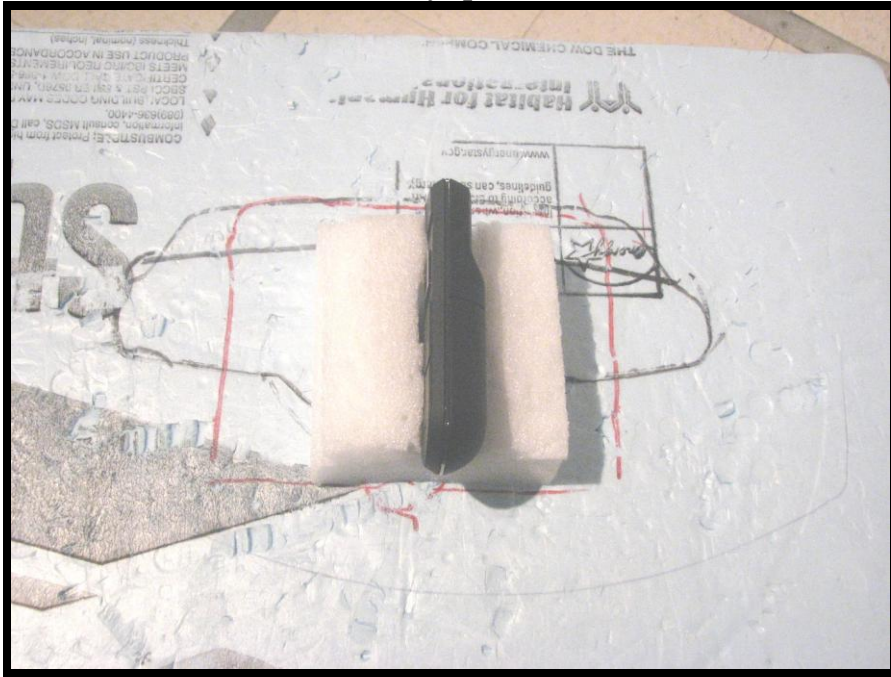

FCC ID: A94403151 Test setup photos (temp conf)

**Normal test position:**

**Upright position**

**Sideways position**

**Typical test setup**