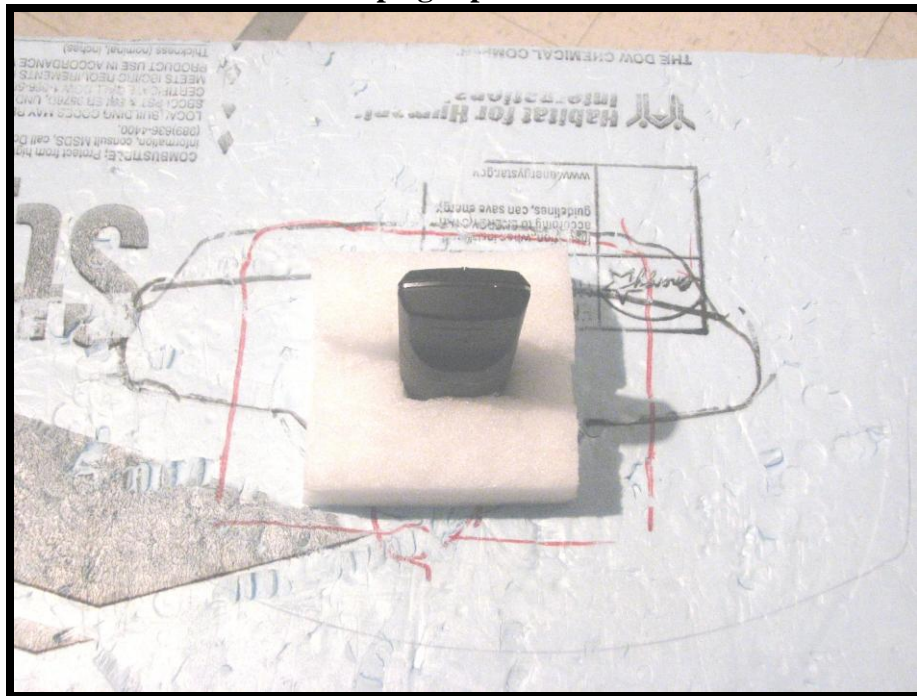

FCC ID: A94403151 Test setup photos (temp conf)

**Normal test position:**

**Upright position**

**Sideways position**

**Typical test setup**