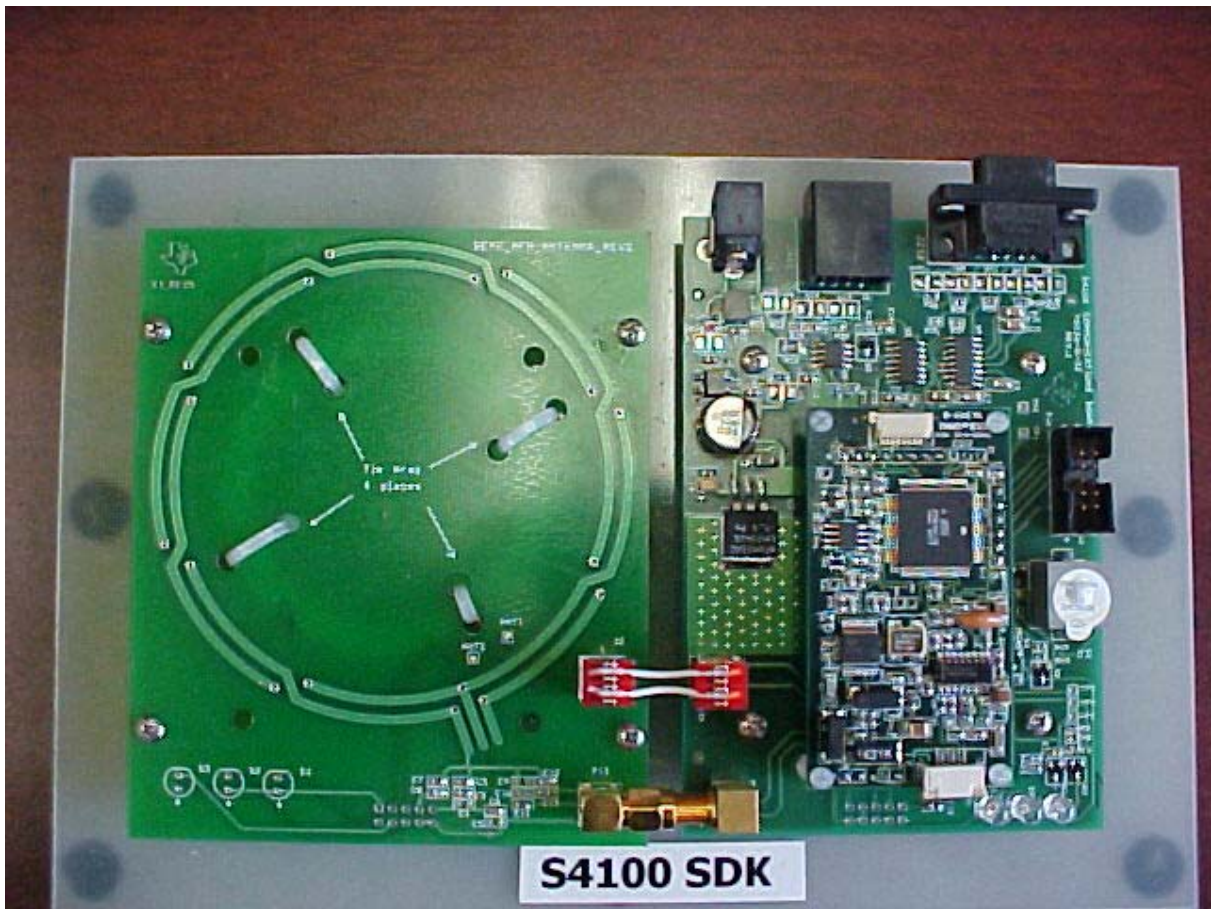

Internal Picture
S4110R SDK Configuration

100 SDK

64108 60001/1001/1000 60001
7001-8-82
MR.1

6-114 8
1000-1000
1000-1000

1000-1000
1000-1000

1000-1000
1000-1000

1000-1000
1000-1000