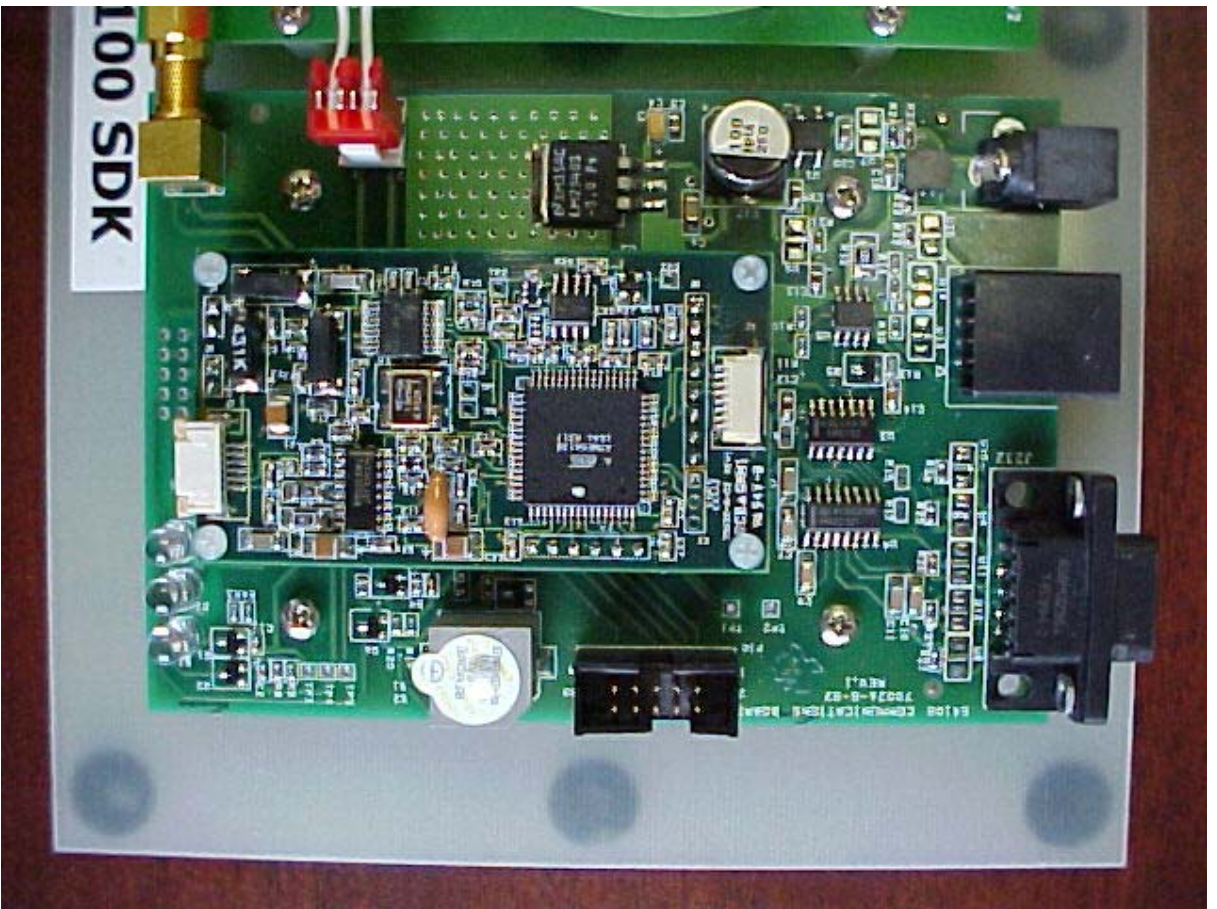

Internal Picture
S4110R SDK Configuration

100 SDK

64108 60001/1001/1000 60001
7001-8-82
MR.1

6-114 8
1000-1000
1000-1000

1000-1000
1000-1000

1000-1000
1000-1000

1000-1000
1000-1000