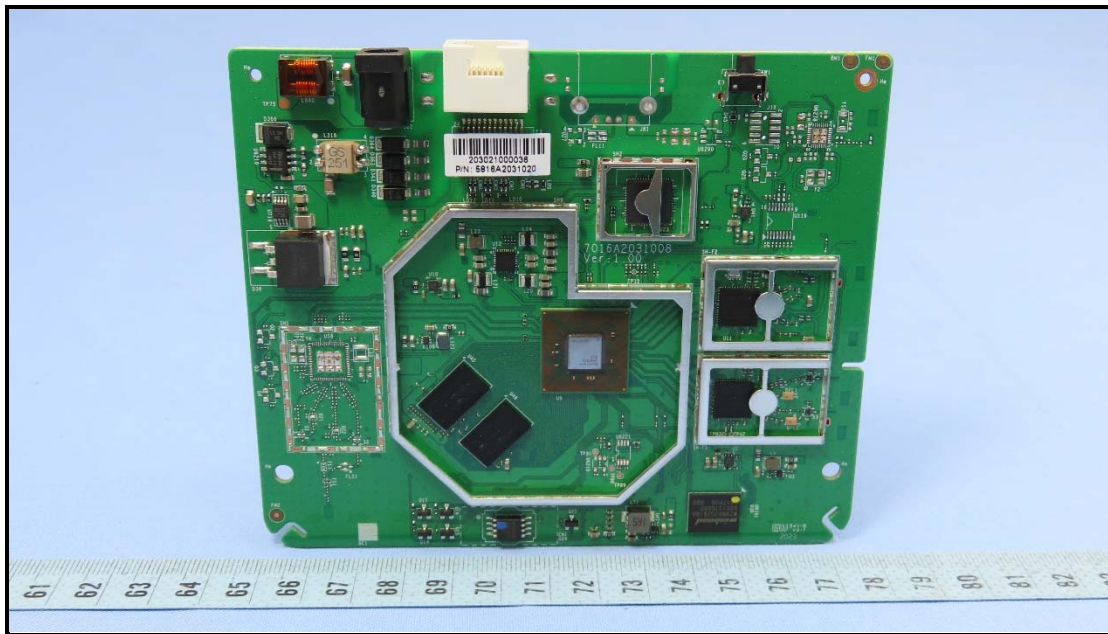

CONSTRUCTION PHOTOS OF EUT

Brand: EnGenius, Model: EWS357AP v3, ECW220 v2

BUREAU
VERITAS

BUREAU
VERITAS

BUREAU
VERITAS

BUREAU
VERITAS