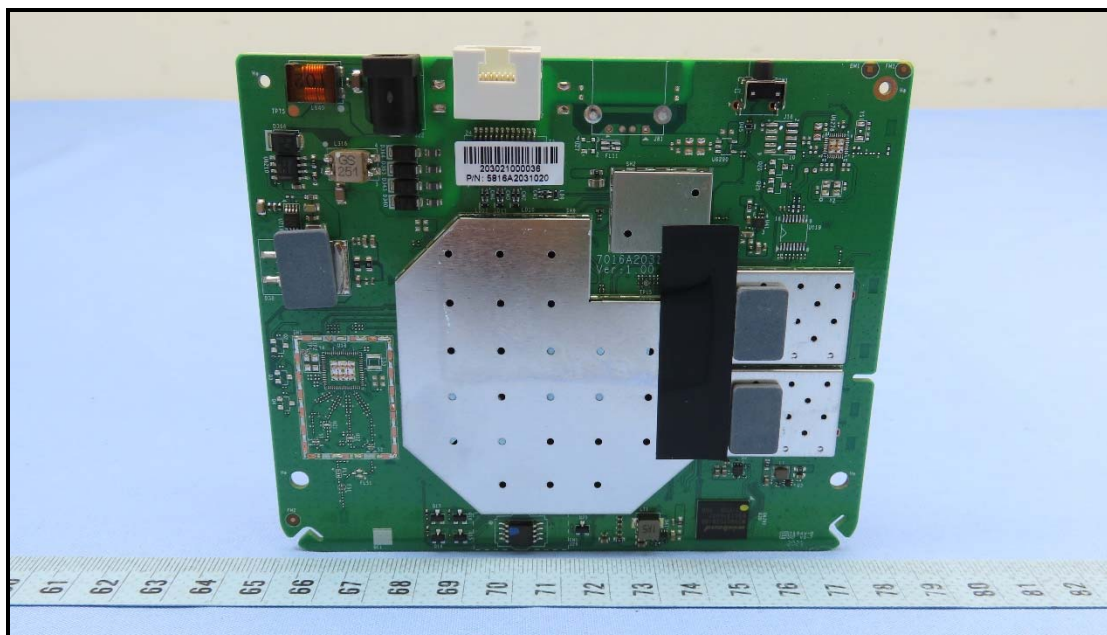

CONSTRUCTION PHOTOS OF EUT

Brand: EnGenius, Model: EWS357AP v3, ECW220 v2

BUREAU
VERITAS

BUREAU
VERITAS

BUREAU
VERITAS

BUREAU
VERITAS