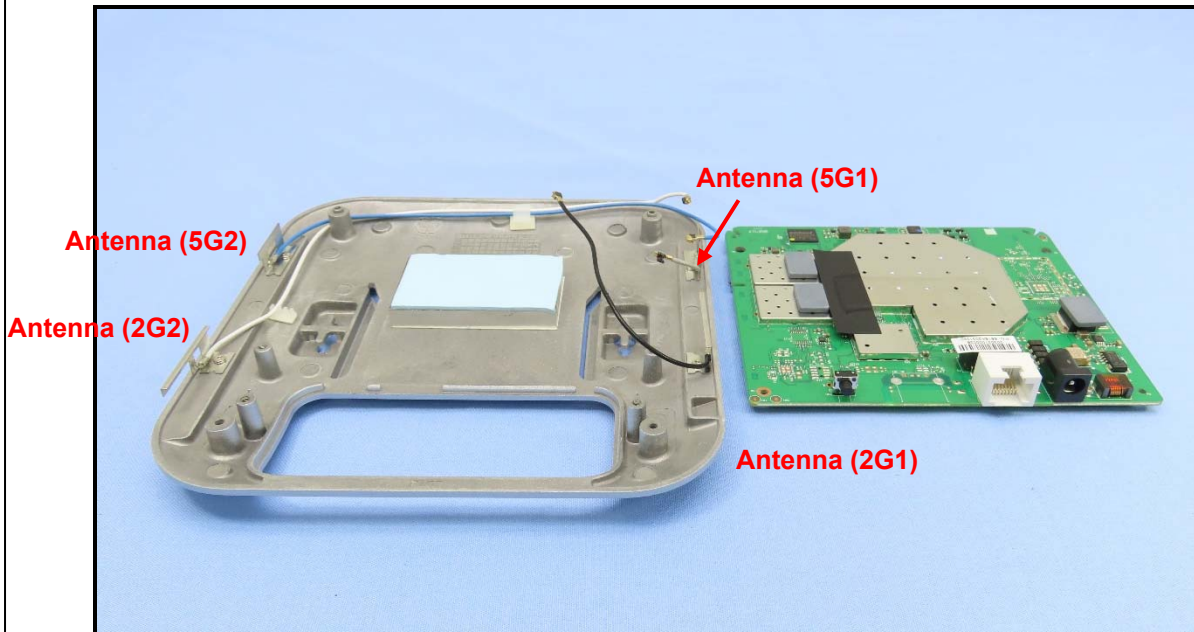

CONSTRUCTION PHOTOS OF EUT

Brand: EnGenius, Model: EWS357AP v3, ECW220 v2

BUREAU
VERITAS

BUREAU
VERITAS

BUREAU
VERITAS

BUREAU
VERITAS