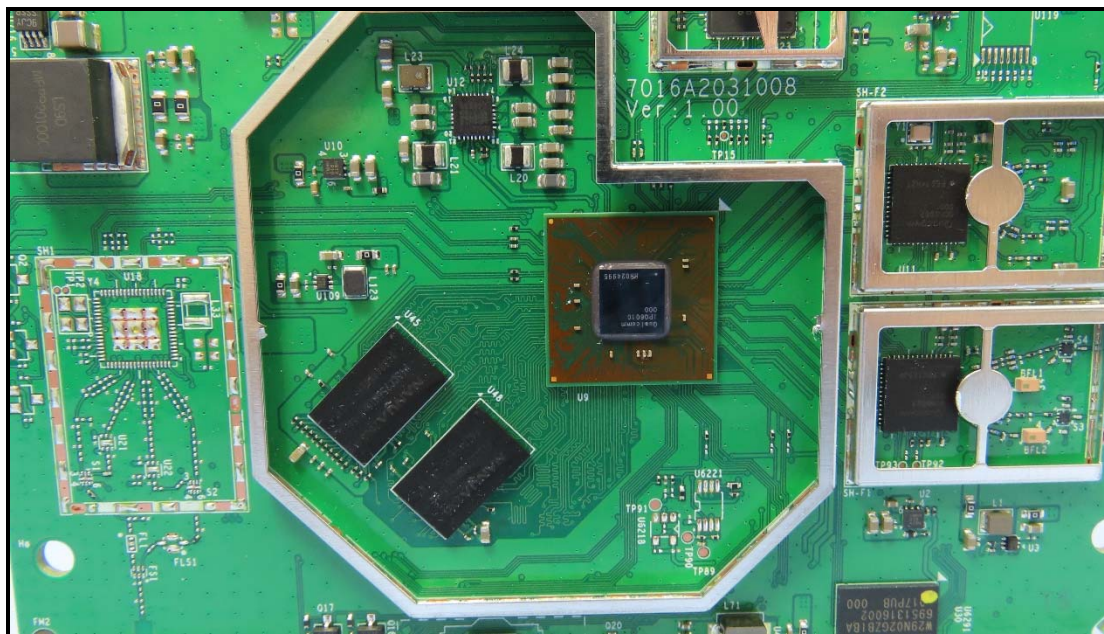

CONSTRUCTION PHOTOS OF EUT

Brand: EnGenius, Model: EWS357AP v3, ECW220 v2

BUREAU
VERITAS

BUREAU
VERITAS

BUREAU
VERITAS

BUREAU
VERITAS