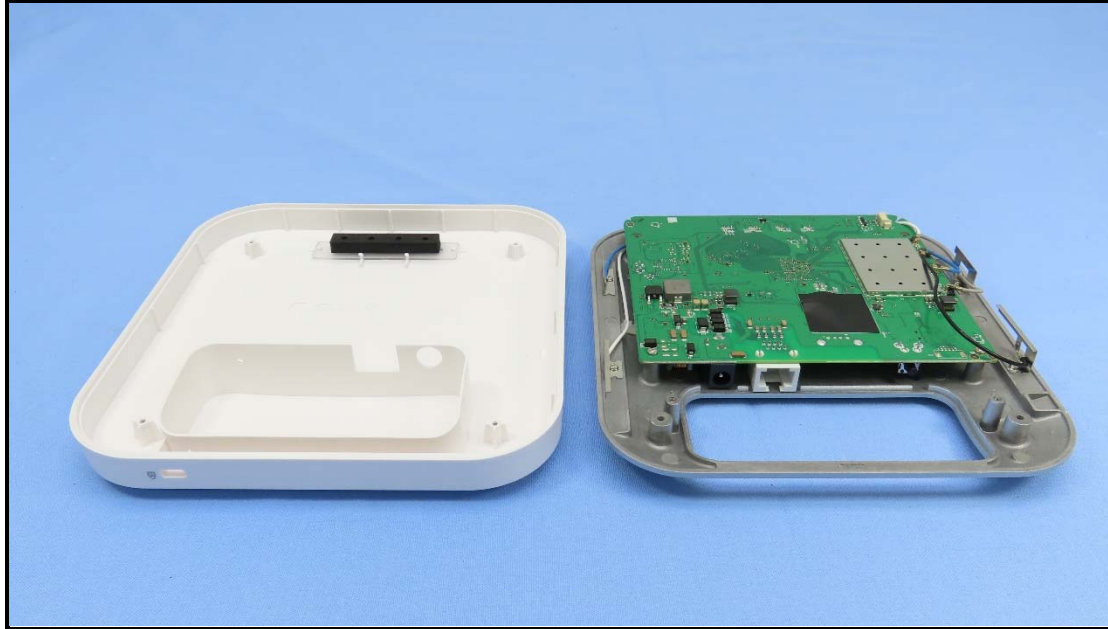

CONSTRUCTION PHOTOS OF EUT

Brand: EnGenius, Model: EWS357AP v3, ECW220 v2

BUREAU
VERITAS

BUREAU
VERITAS

BUREAU
VERITAS

BUREAU
VERITAS