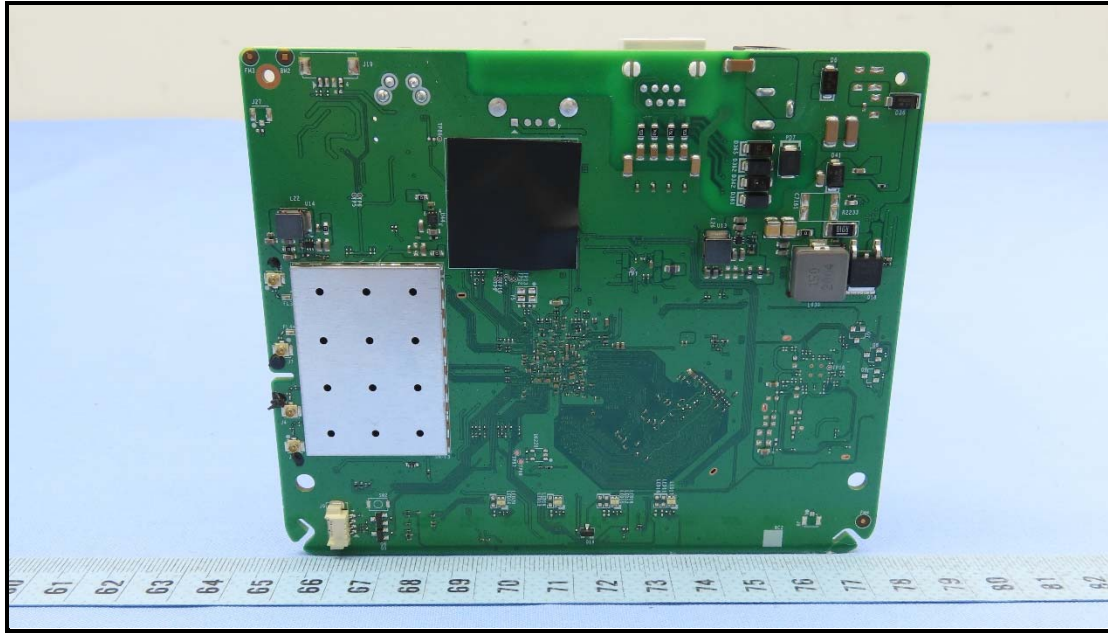

CONSTRUCTION PHOTOS OF EUT

Brand: EnGenius, Model: EWS357AP v3, ECW220 v2

BUREAU
VERITAS

BUREAU
VERITAS

BUREAU
VERITAS

BUREAU
VERITAS