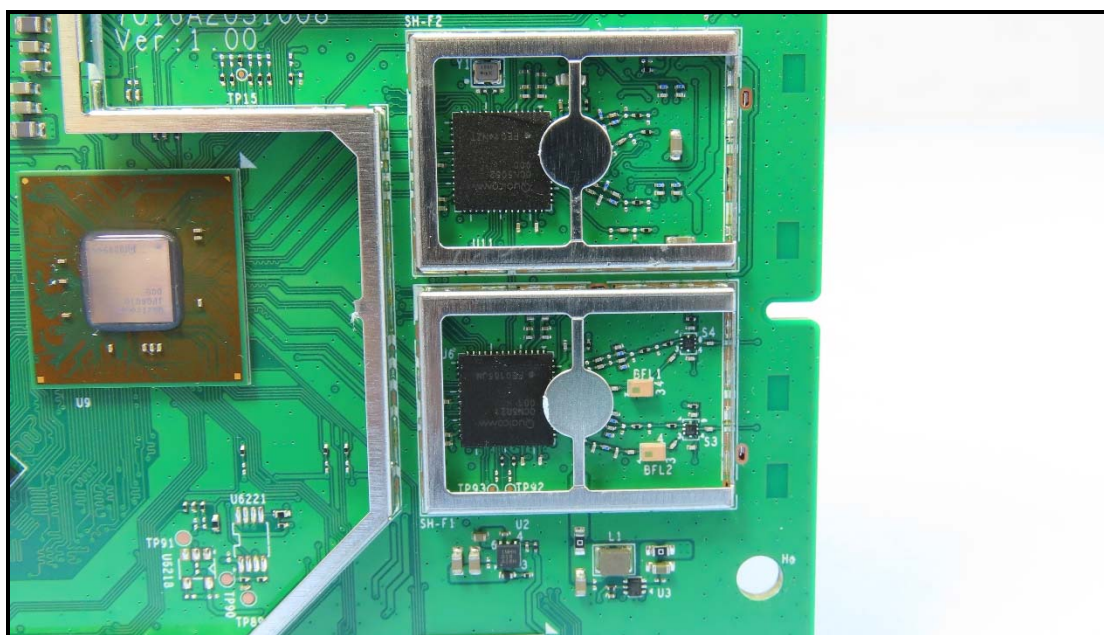

CONSTRUCTION PHOTOS OF EUT

Brand: EnGenius, Model: EWS357AP v3, ECW220 v2

BUREAU
VERITAS

BUREAU
VERITAS

BUREAU
VERITAS

BUREAU
VERITAS