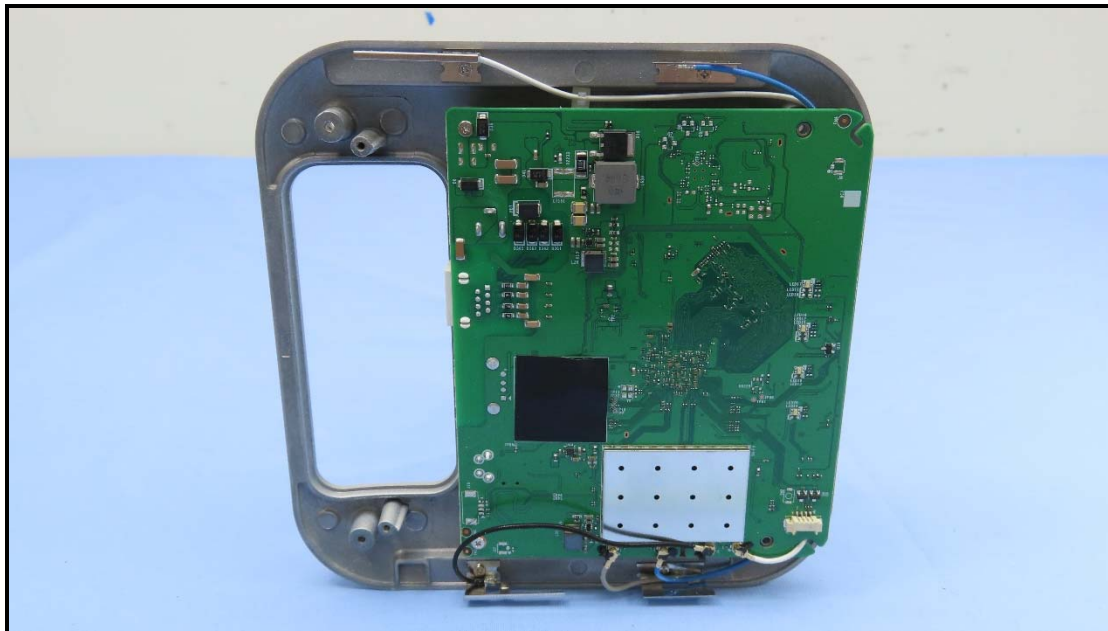

CONSTRUCTION PHOTOS OF EUT

Brand: EnGenius, Model: EWS357AP v3, ECW220 v2

BUREAU
VERITAS

BUREAU
VERITAS

BUREAU
VERITAS

BUREAU
VERITAS