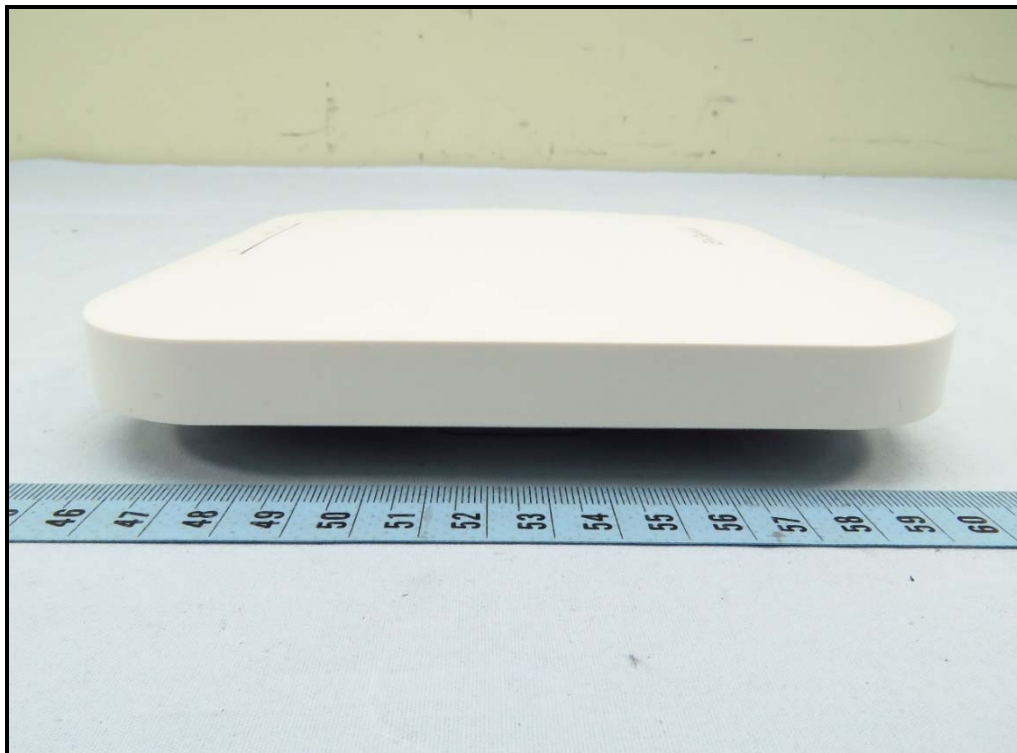

BUREAU
VERITAS

CONSTRUCTION PHOTOS OF EUT

Brand: EnGenius, Model: EWS357AP v3, ECW220 v2

BUREAU
VERITAS

BUREAU
VERITAS

BUREAU
VERITAS