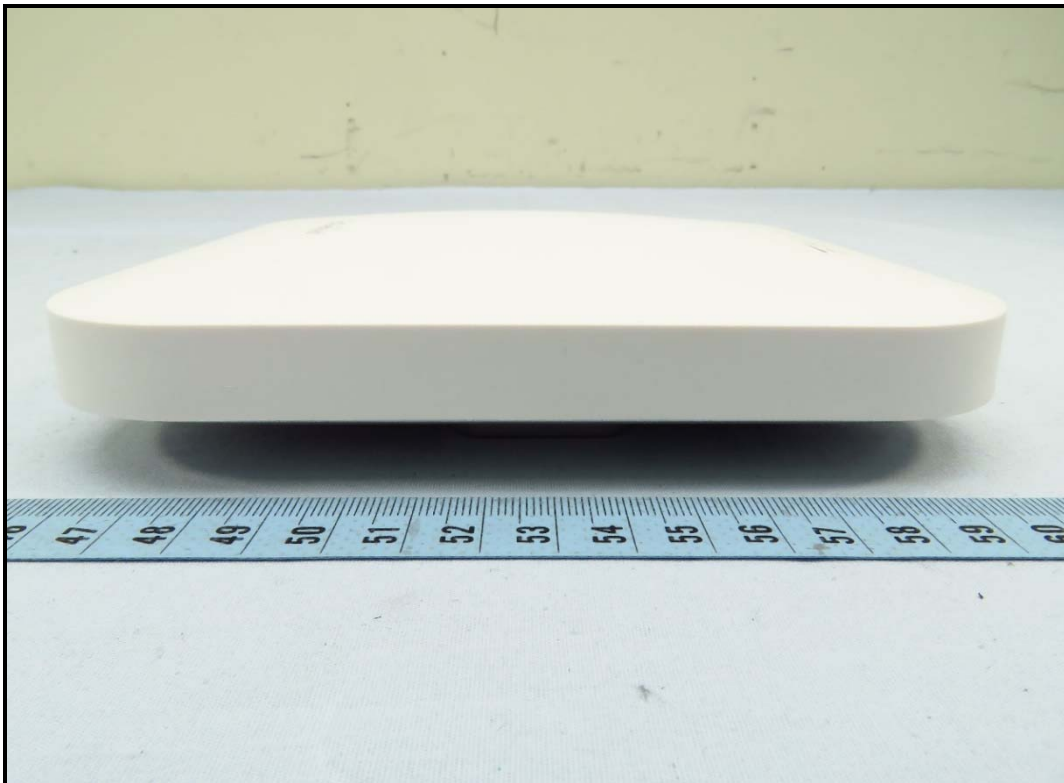

BUREAU
VERITAS

CONSTRUCTION PHOTOS OF EUT

Brand: EnGenius, Model: EWS357AP v3, ECW220 v2

BUREAU
VERITAS

BUREAU
VERITAS

BUREAU
VERITAS