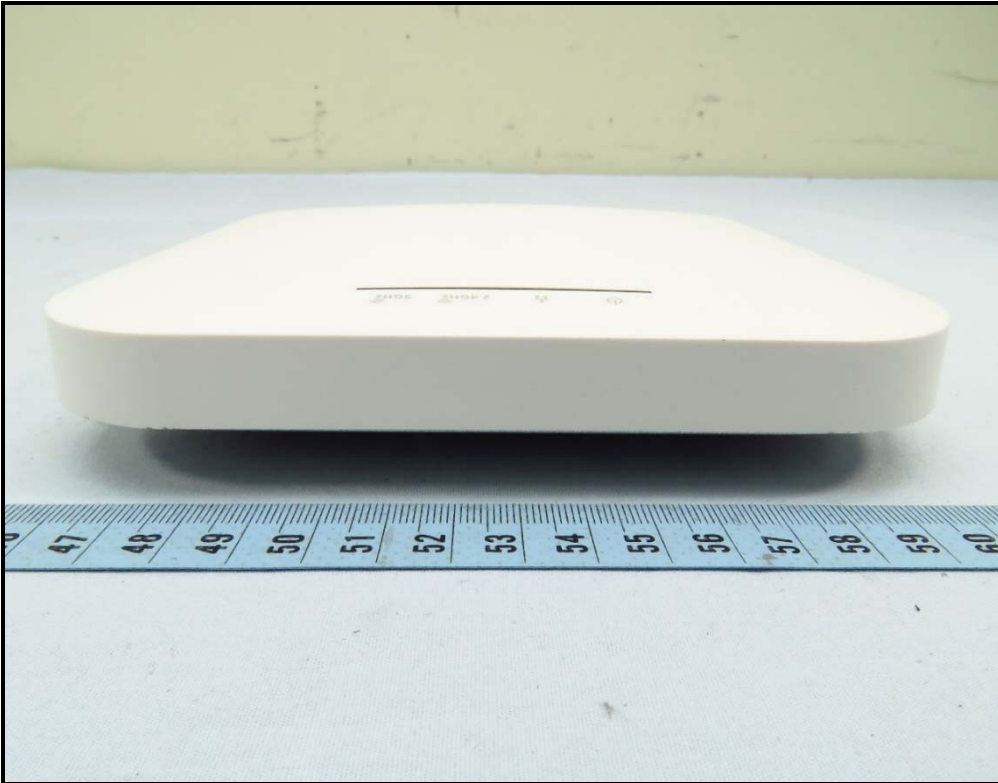

BUREAU
VERITAS

CONSTRUCTION PHOTOS OF EUT

Brand: EnGenius, Model: EWS357AP v3, ECW220 v2

BUREAU
VERITAS

BUREAU
VERITAS

BUREAU
VERITAS