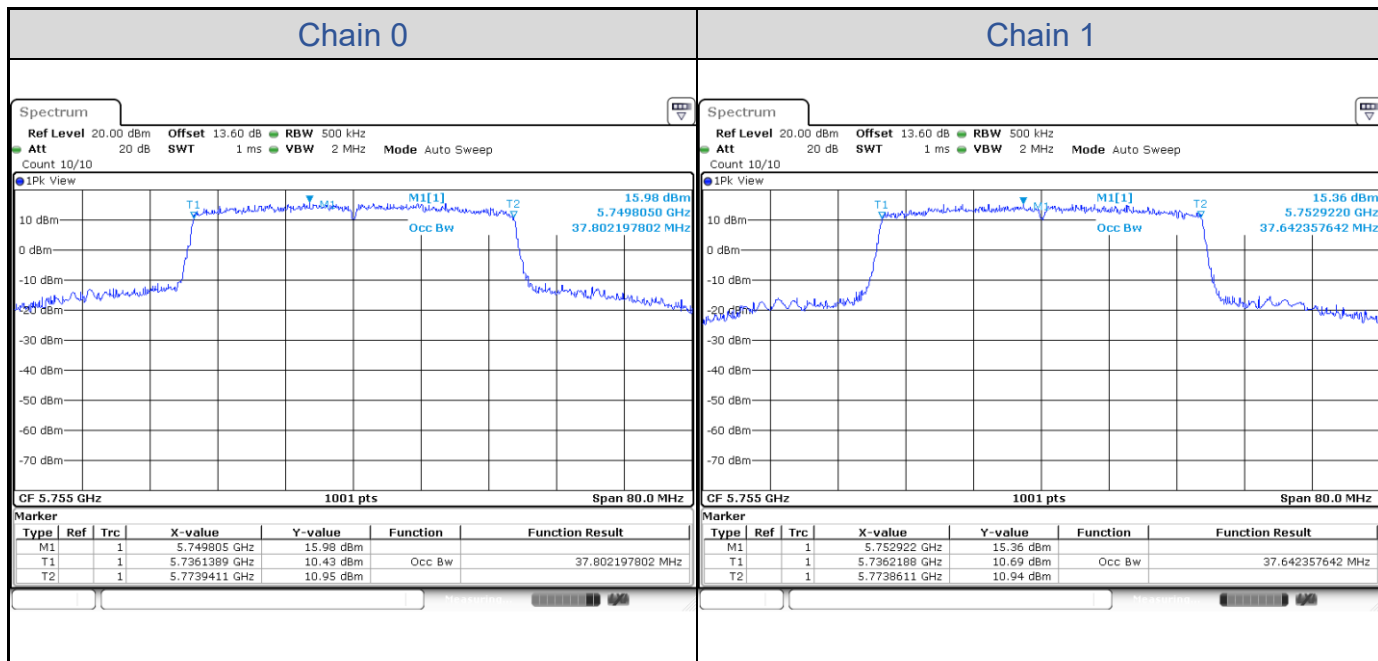

802.11ax HE20-Channel 116

802.11ax HE20-Channel 140

802.11ax HE20-Channel 149

802.11ax HE20-Channel 157

802.11ax HE20-Channel 165

802.11ax HE40

Band	Channel	Frequency (MHz)	99% Bandwidth (MHz)	
			Chain 0	Chain 1
U-NII-1	38	5190	37.64	37.64
	46	5230	37.64	37.64
U-NII-2A	54	5270	37.64	37.64
	62	5310	37.64	37.64
U-NII-2C	102	5510	37.64	37.64
	110	5550	37.64	37.64
	134	5670	37.64	37.64
U-NII-3	151	5755	37.80	37.64
	159	5795	37.80	37.72

802.11ax HE40-Channel 38

802.11ax HE40-Channel 46

802.11ax HE40-Channel 54

802.11ax HE40-Channel 62

802.11ax HE40-Channel 102

802.11ax HE40-Channel 110

802.11ax HE40-Channel 134

802.11ax HE40-Channel 151