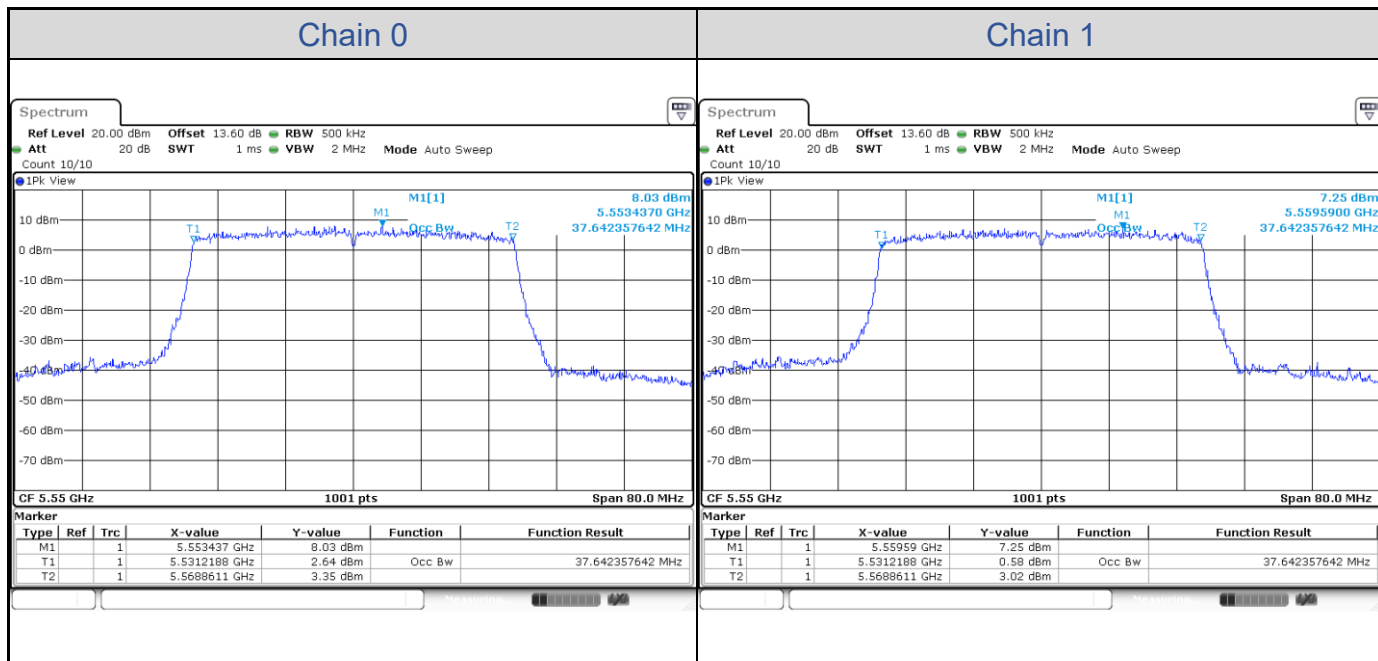

802.11ax HE20-Channel 116

802.11ax HE20-Channel 140

802.11ax HE20-Channel 149

802.11ax HE20-Channel 157

802.11ax HE20-Channel 165

802.11ax HE40

Band	Channel	Frequency (MHz)	99% Bandwidth (MHz)	
			Chain 0	Chain 1
U-NII-1	38	5190	37.64	37.64
	46	5230	37.64	37.64
U-NII-2A	54	5270	37.64	37.64
	62	5310	37.64	37.64
U-NII-2C	102	5510	37.64	37.64
	110	5550	37.64	37.64
	134	5670	37.64	37.64
U-NII-3	151	5755	37.80	37.64
	159	5795	37.80	37.72

802.11ax HE40-Channel 38

802.11ax HE40-Channel 46

802.11ax HE40-Channel 54

802.11ax HE40-Channel 62

802.11ax HE40-Channel 102

802.11ax HE40-Channel 110

802.11ax HE40-Channel 134

802.11ax HE40-Channel 151