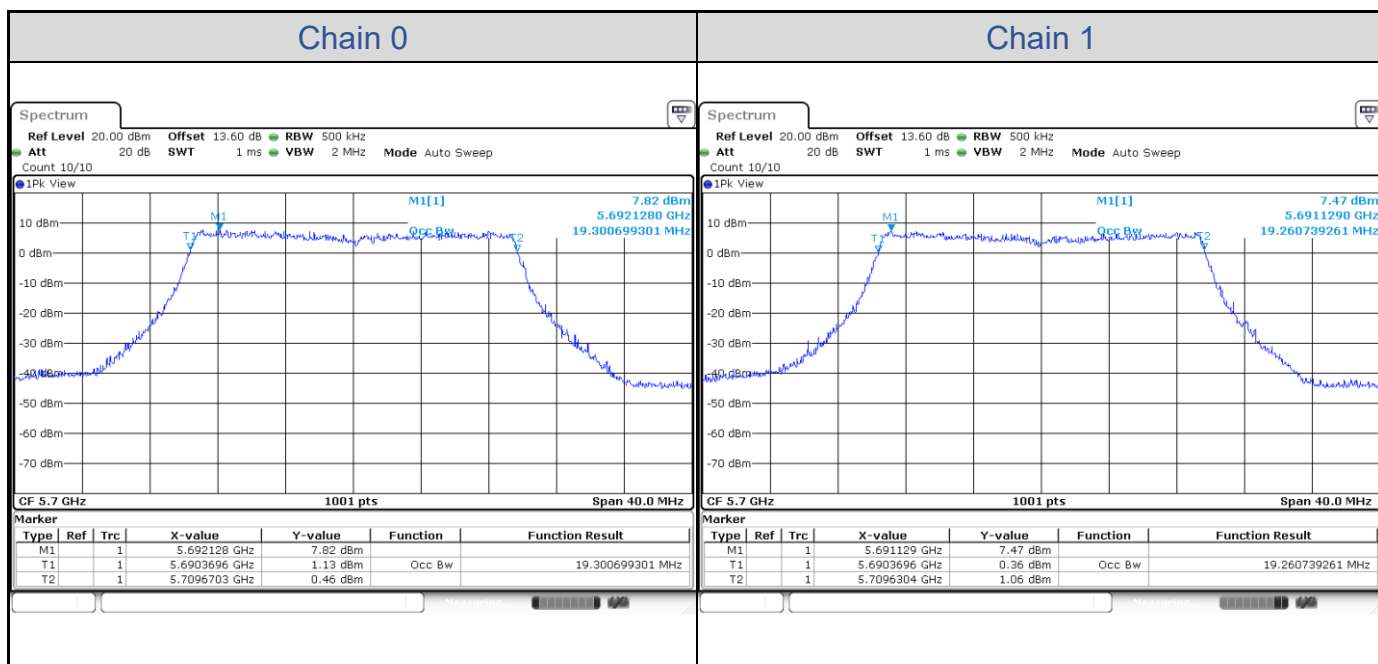

802.11ax HE20-Channel 116

802.11ax HE20-Channel 140

802.11ax HE20-Channel 149

802.11ax HE20-Channel 157

802.11ax HE20-Channel 165

802.11ax HE40

Band	Channel	Frequency (MHz)	99% Bandwidth (MHz)	
			Chain 0	Chain 1
U-NII-1	38	5190	37.64	37.64
	46	5230	37.64	37.64
U-NII-2A	54	5270	37.64	37.64
	62	5310	37.64	37.64
U-NII-2C	102	5510	37.64	37.64
	110	5550	37.64	37.64
	134	5670	37.64	37.64
U-NII-3	151	5755	37.80	37.64
	159	5795	37.80	37.72

802.11ax HE40-Channel 38

802.11ax HE40-Channel 46

802.11ax HE40-Channel 54

802.11ax HE40-Channel 62

802.11ax HE40-Channel 102

802.11ax HE40-Channel 110

802.11ax HE40-Channel 134

802.11ax HE40-Channel 151