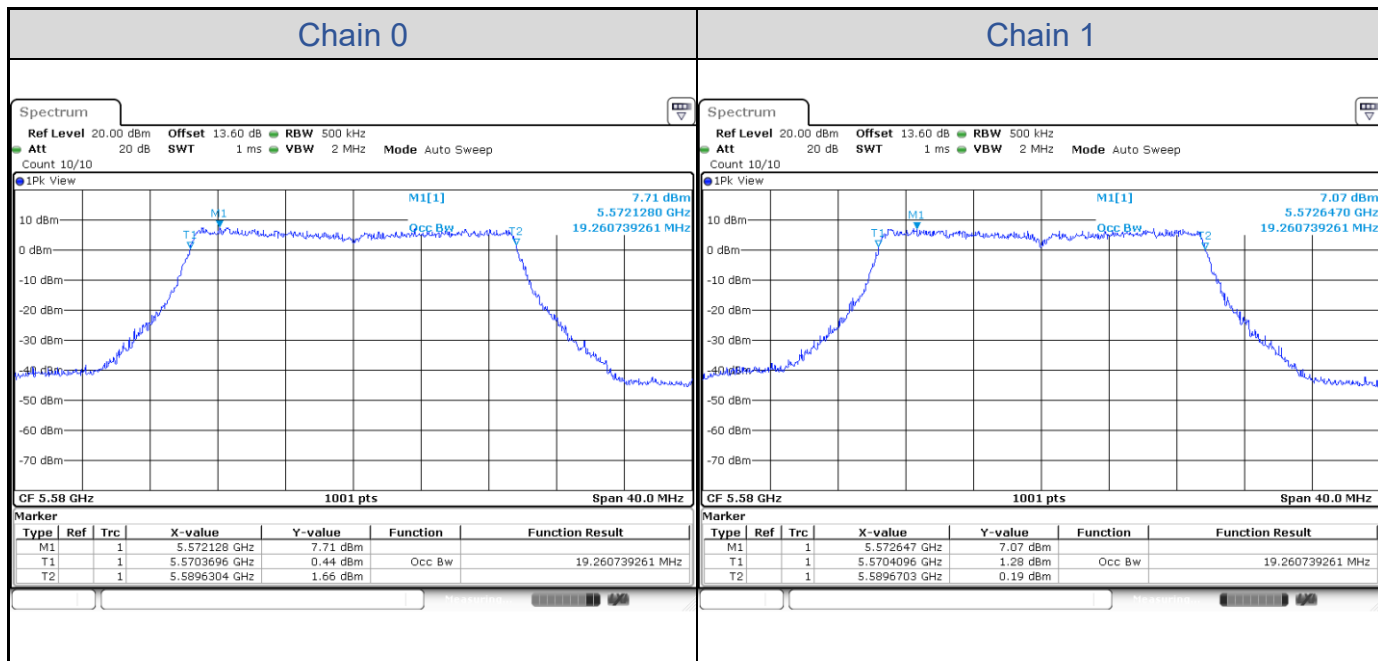

802.11ax HE20-Channel 116

802.11ax HE20-Channel 140

802.11ax HE20-Channel 149

802.11ax HE20-Channel 157

802.11ax HE20-Channel 165

802.11ax HE40

Band	Channel	Frequency (MHz)	99% Bandwidth (MHz)	
			Chain 0	Chain 1
U-NII-1	38	5190	37.64	37.64
	46	5230	37.64	37.64
U-NII-2A	54	5270	37.64	37.64
	62	5310	37.64	37.64
U-NII-2C	102	5510	37.64	37.64
	110	5550	37.64	37.64
	134	5670	37.64	37.64
U-NII-3	151	5755	37.80	37.64
	159	5795	37.80	37.72

802.11ax HE40-Channel 38

802.11ax HE40-Channel 46

802.11ax HE40-Channel 54

802.11ax HE40-Channel 62

802.11ax HE40-Channel 102

802.11ax HE40-Channel 110

802.11ax HE40-Channel 134

802.11ax HE40-Channel 151