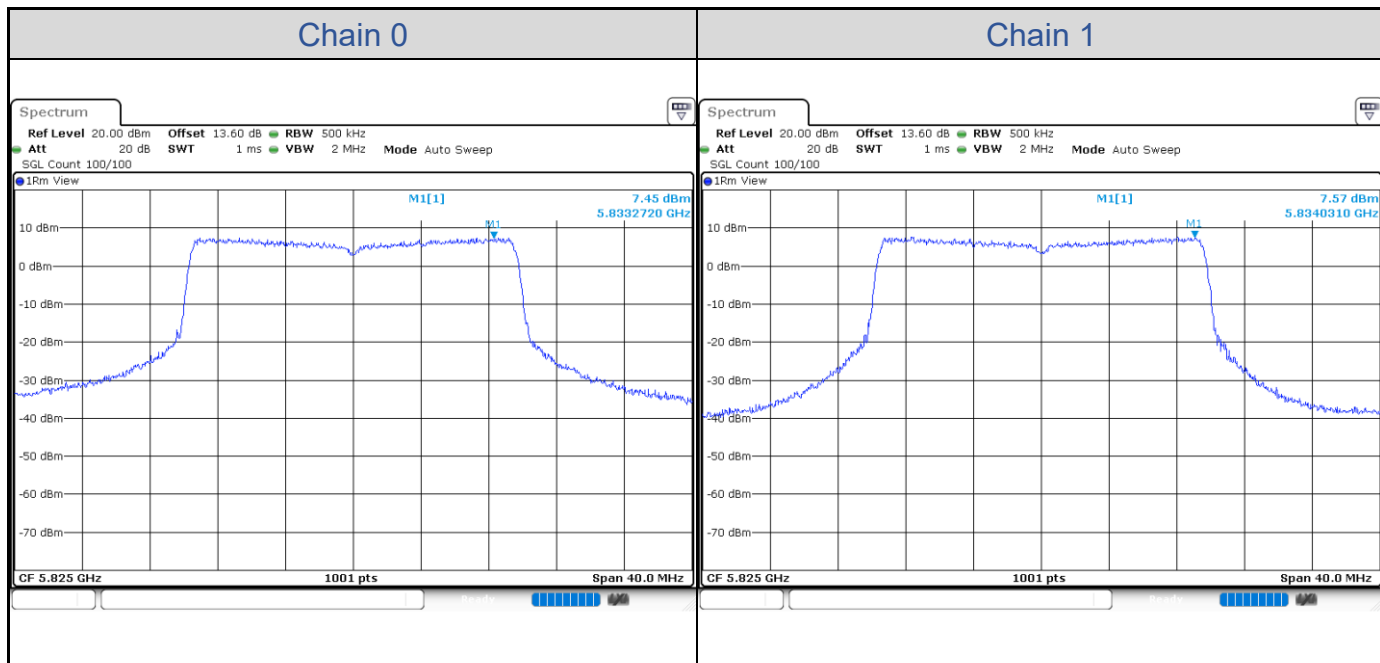

802.11ax HE20-Channel 140

802.11ax HE20-Channel 149

802.11ax HE20-Channel 157

802.11ax HE20-Channel 165

802.11ax HE40

Band	Channel	Frequency (MHz)	PSD without Duty Factor (dBm/MHz)		Total PSD with Duty Factor (dBm/MHz)	Maximum Limit (dBm/MHz)	Pass / Fail
			Chain 0	Chain 1			
U-NII-1	38	5190	3.71	3.09	6.93	9.99	Pass
	46	5230	3.82	3.30	7.09	9.99	Pass
U-NII-2A	54	5270	0.50	-0.08	3.74	3.99	Pass
	62	5310	0.49	-0.22	3.67	3.99	Pass
U-NII-2C	102	5510	-0.06	0.47	3.73	3.99	Pass
	110	5550	0.40	-0.01	3.72	3.99	Pass
	134	5670	0.48	0.10	3.82	3.99	Pass