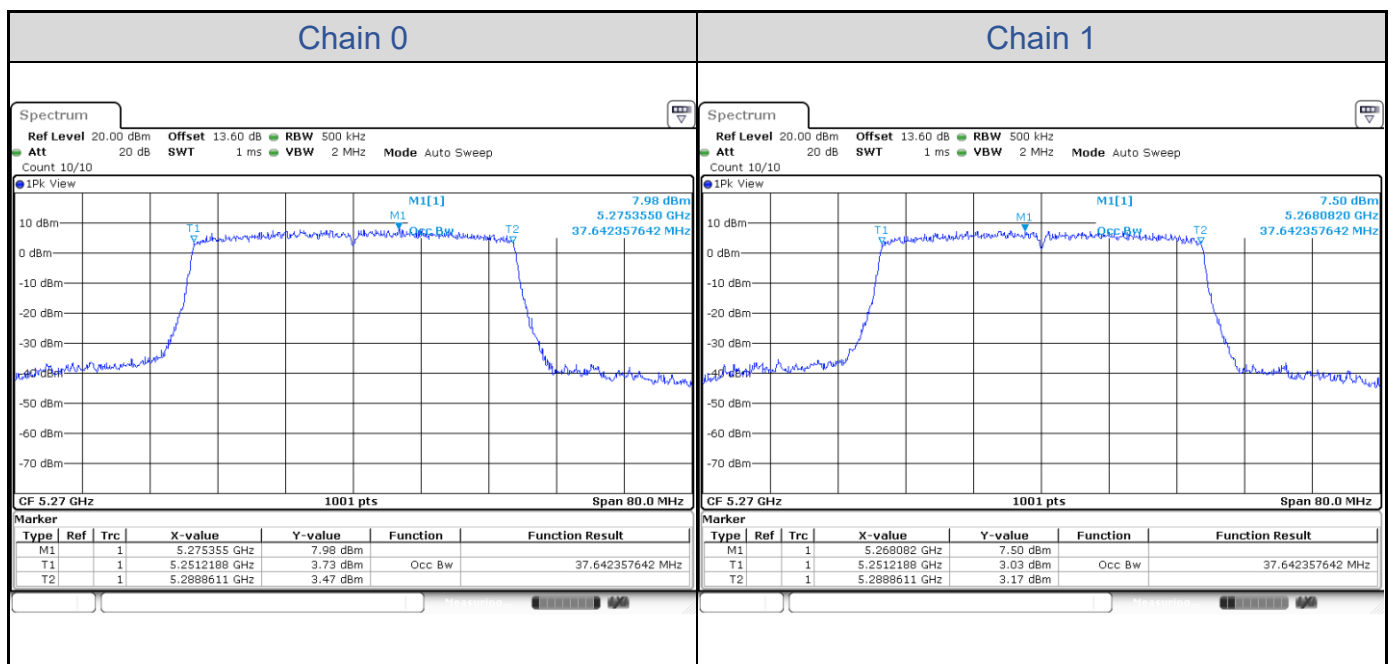

802.11ax HE20-Channel 116

802.11ax HE20-Channel 140

802.11ax HE20-Channel 149

802.11ax HE20-Channel 157

802.11ax HE20-Channel 165

802.11ax HE40

Band	Channel	Frequency (MHz)	99% Bandwidth (MHz)	
			Chain 0	Chain 1
U-NII-1	38	5190	37.64	37.64
	46	5230	37.64	37.64
U-NII-2A	54	5270	37.64	37.64
	62	5310	37.64	37.64
U-NII-2C	102	5510	37.64	37.64
	110	5550	37.64	37.64
	134	5670	37.64	37.64
U-NII-3	151	5755	37.80	37.64
	159	5795	37.80	37.72

802.11ax HE40-Channel 38

802.11ax HE40-Channel 46

802.11ax HE40-Channel 54

802.11ax HE40-Channel 62

802.11ax HE40-Channel 102

802.11ax HE40-Channel 110

802.11ax HE40-Channel 134

802.11ax HE40-Channel 151