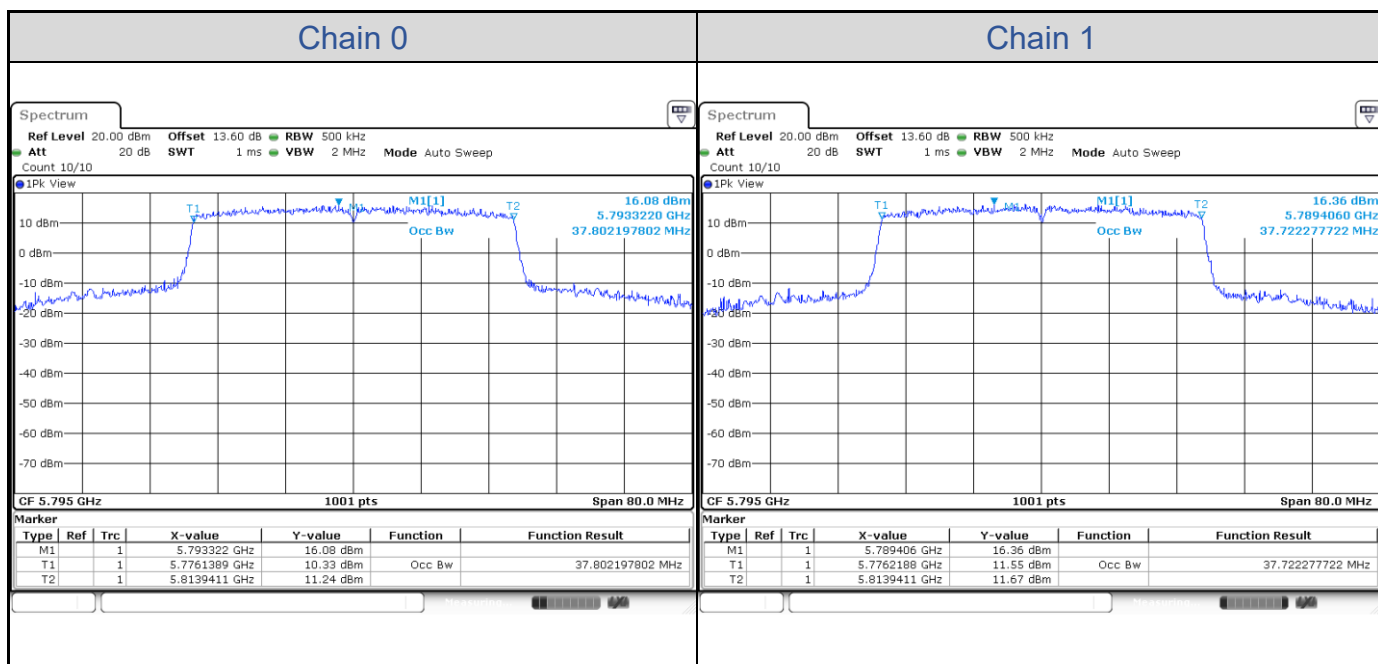

802.11ax HE40-Channel 159