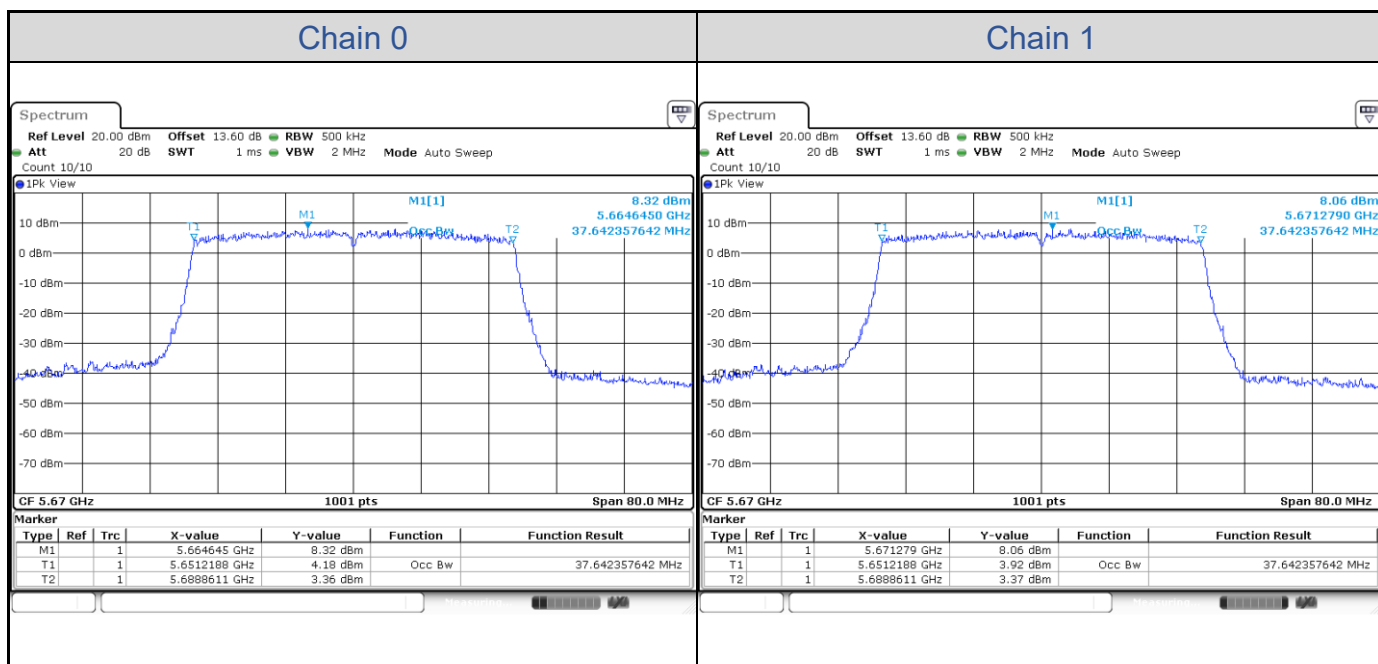

802.11ax HE20-Channel 116

802.11ax HE20-Channel 140

802.11ax HE20-Channel 149

802.11ax HE20-Channel 157

802.11ax HE20-Channel 165

802.11ax HE40

Band	Channel	Frequency (MHz)	99% Bandwidth (MHz)	
			Chain 0	Chain 1
U-NII-1	38	5190	37.64	37.64
	46	5230	37.64	37.64
U-NII-2A	54	5270	37.64	37.64
	62	5310	37.64	37.64
U-NII-2C	102	5510	37.64	37.64
	110	5550	37.64	37.64
	134	5670	37.64	37.64
U-NII-3	151	5755	37.80	37.64
	159	5795	37.80	37.72

802.11ax HE40-Channel 38

802.11ax HE40-Channel 46

802.11ax HE40-Channel 54

802.11ax HE40-Channel 62

802.11ax HE40-Channel 102

802.11ax HE40-Channel 110

802.11ax HE40-Channel 134

802.11ax HE40-Channel 151