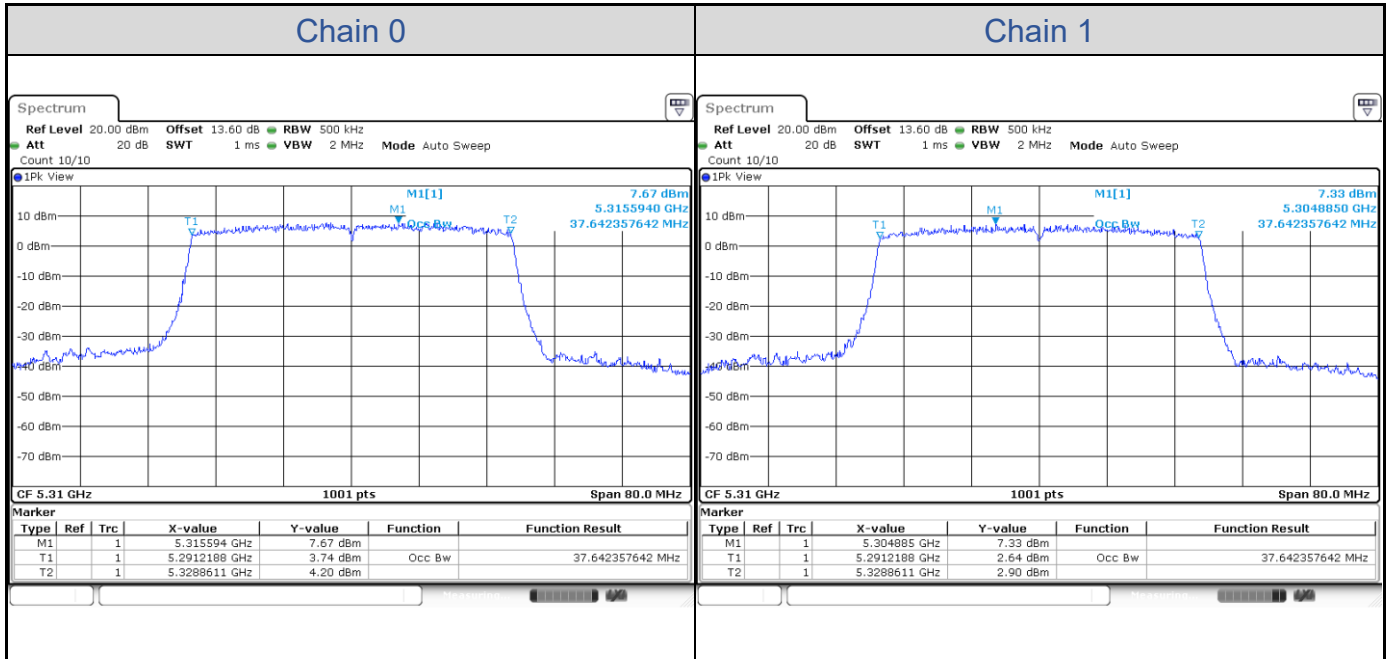

802.11ax HE20-Channel 116

802.11ax HE20-Channel 140

802.11ax HE20-Channel 149

802.11ax HE20-Channel 157

802.11ax HE20-Channel 165

802.11ax HE40

Band	Channel	Frequency (MHz)	99% Bandwidth (MHz)	
			Chain 0	Chain 1
U-NII-1	38	5190	37.64	37.64
	46	5230	37.64	37.64
U-NII-2A	54	5270	37.64	37.64
	62	5310	37.64	37.64
U-NII-2C	102	5510	37.64	37.64
	110	5550	37.64	37.64
	134	5670	37.64	37.64
U-NII-3	151	5755	37.80	37.64
	159	5795	37.80	37.72

802.11ax HE40-Channel 38

802.11ax HE40-Channel 46

802.11ax HE40-Channel 54

802.11ax HE40-Channel 62

802.11ax HE40-Channel 102

802.11ax HE40-Channel 110

802.11ax HE40-Channel 134

802.11ax HE40-Channel 151