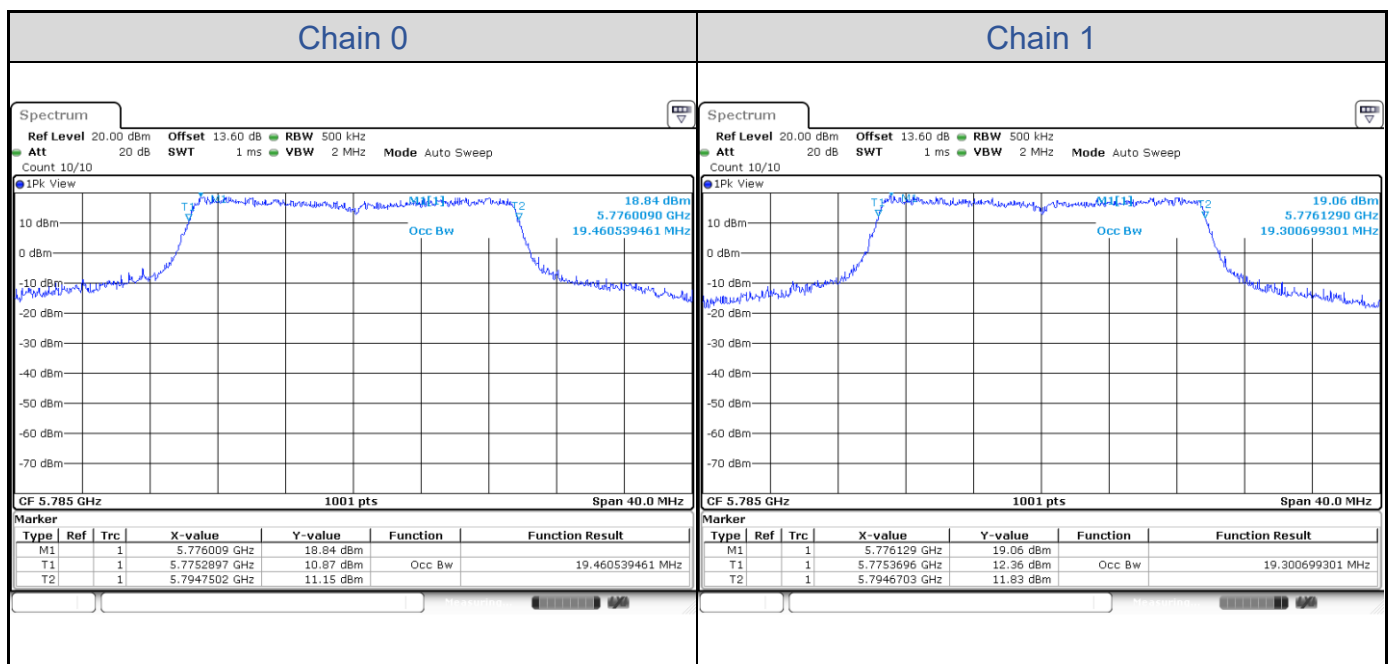

802.11ax HE20-Channel 116

802.11ax HE20-Channel 140

802.11ax HE20-Channel 149

802.11ax HE20-Channel 157

802.11ax HE20-Channel 165

802.11ax HE40

Band	Channel	Frequency (MHz)	99% Bandwidth (MHz)	
			Chain 0	Chain 1
U-NII-1	38	5190	37.64	37.64
	46	5230	37.64	37.64
U-NII-2A	54	5270	37.64	37.64
	62	5310	37.64	37.64
U-NII-2C	102	5510	37.64	37.64
	110	5550	37.64	37.64
	134	5670	37.64	37.64
U-NII-3	151	5755	37.80	37.64
	159	5795	37.80	37.72

802.11ax HE40-Channel 38

802.11ax HE40-Channel 46

802.11ax HE40-Channel 54

802.11ax HE40-Channel 62

802.11ax HE40-Channel 102

802.11ax HE40-Channel 110

802.11ax HE40-Channel 134

802.11ax HE40-Channel 151