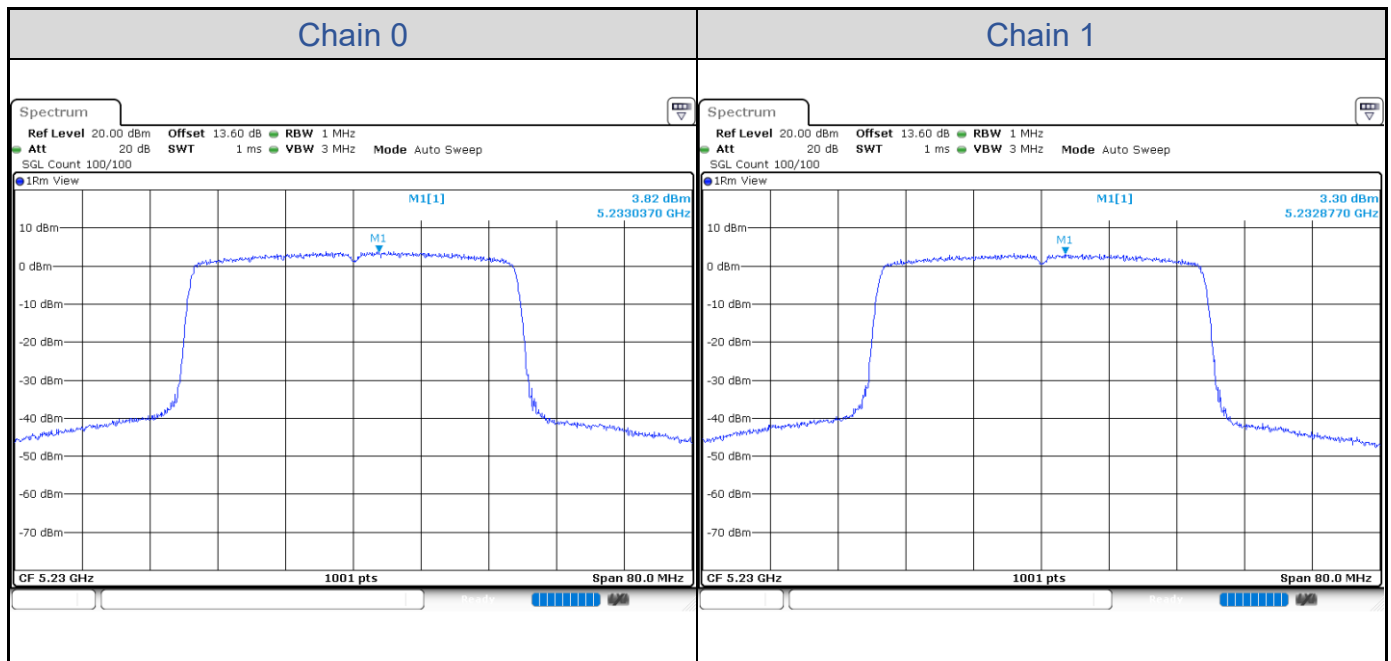

802.11ax HE40-Channel 46