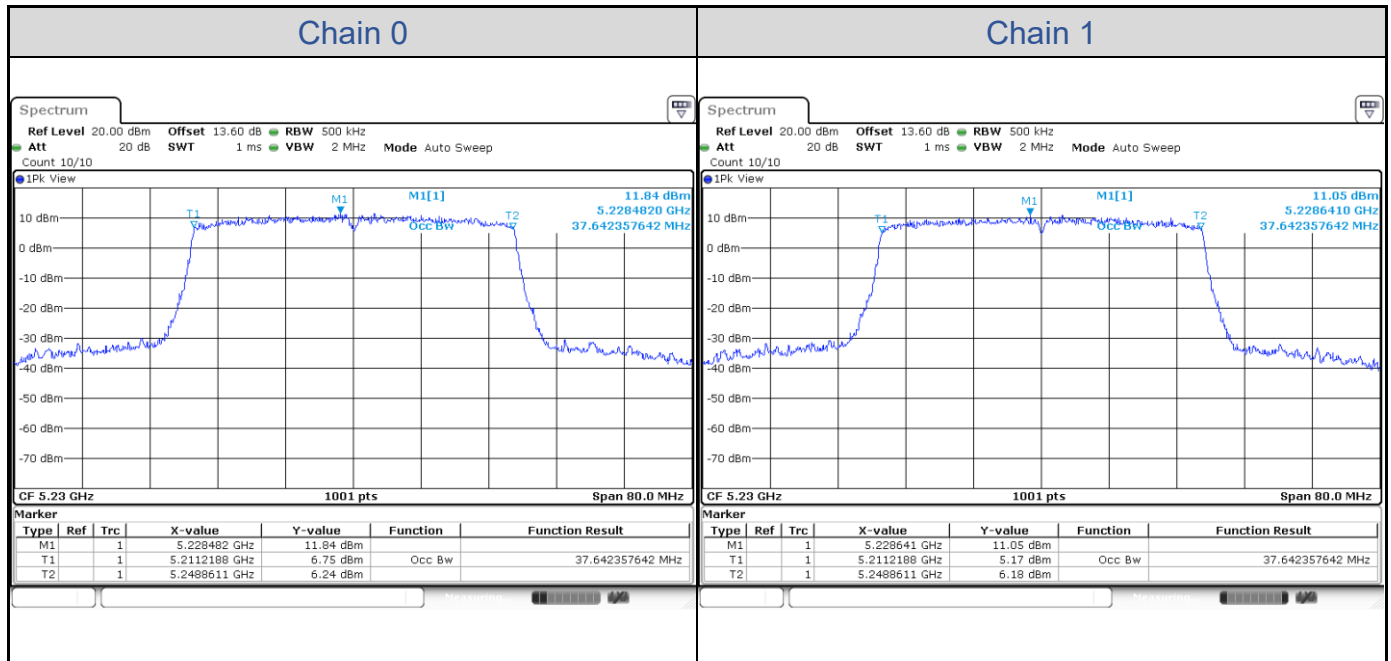

802.11ax HE20-Channel 116

802.11ax HE20-Channel 140

802.11ax HE20-Channel 149

802.11ax HE20-Channel 157

802.11ax HE20-Channel 165

802.11ax HE40

Band	Channel	Frequency (MHz)	99% Bandwidth (MHz)	
			Chain 0	Chain 1
U-NII-1	38	5190	37.64	37.64
	46	5230	37.64	37.64
U-NII-2A	54	5270	37.64	37.64
	62	5310	37.64	37.64
U-NII-2C	102	5510	37.64	37.64
	110	5550	37.64	37.64
	134	5670	37.64	37.64
U-NII-3	151	5755	37.80	37.64
	159	5795	37.80	37.72

802.11ax HE40-Channel 38

802.11ax HE40-Channel 46

802.11ax HE40-Channel 54

802.11ax HE40-Channel 62

802.11ax HE40-Channel 102

802.11ax HE40-Channel 110

802.11ax HE40-Channel 134

802.11ax HE40-Channel 151