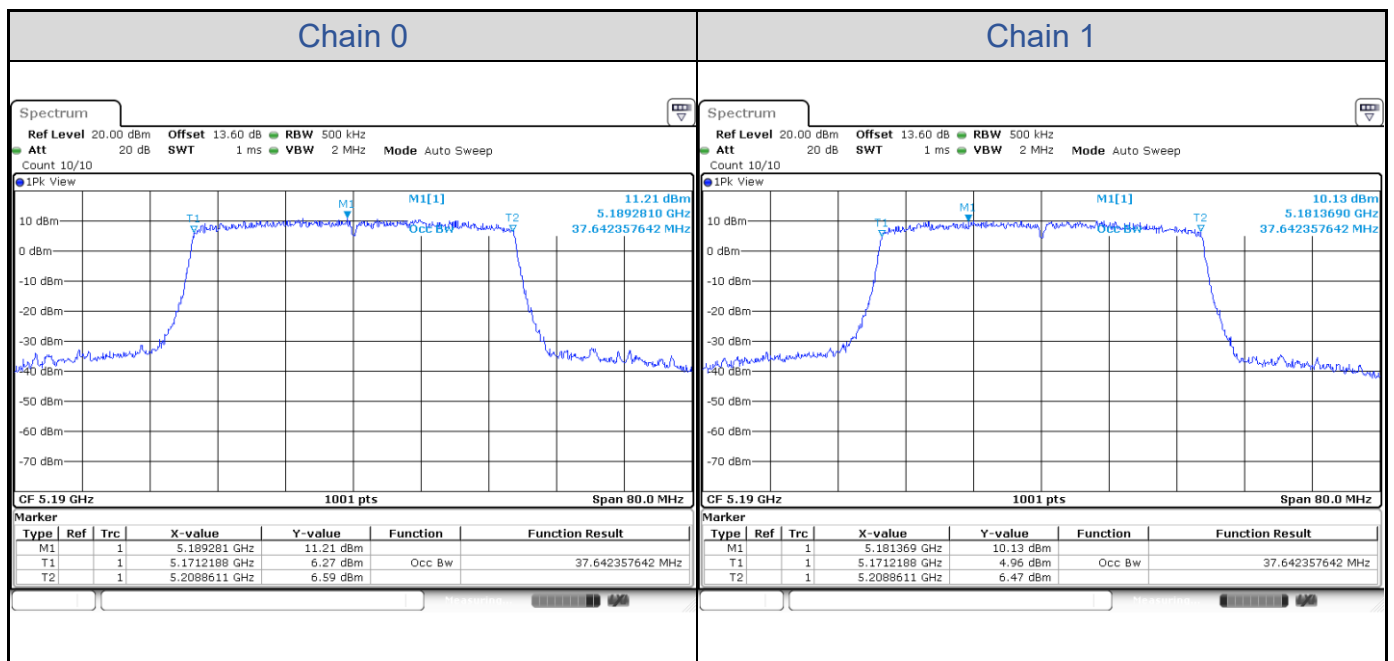

802.11ax HE20-Channel 116

802.11ax HE20-Channel 140

802.11ax HE20-Channel 149

802.11ax HE20-Channel 157

802.11ax HE20-Channel 165

802.11ax HE40

Band	Channel	Frequency (MHz)	99% Bandwidth (MHz)	
			Chain 0	Chain 1
U-NII-1	38	5190	37.64	37.64
	46	5230	37.64	37.64
U-NII-2A	54	5270	37.64	37.64
	62	5310	37.64	37.64
U-NII-2C	102	5510	37.64	37.64
	110	5550	37.64	37.64
	134	5670	37.64	37.64
U-NII-3	151	5755	37.80	37.64
	159	5795	37.80	37.72

802.11ax HE40-Channel 38

802.11ax HE40-Channel 46

802.11ax HE40-Channel 54

802.11ax HE40-Channel 62

802.11ax HE40-Channel 102

802.11ax HE40-Channel 110

802.11ax HE40-Channel 134

802.11ax HE40-Channel 151