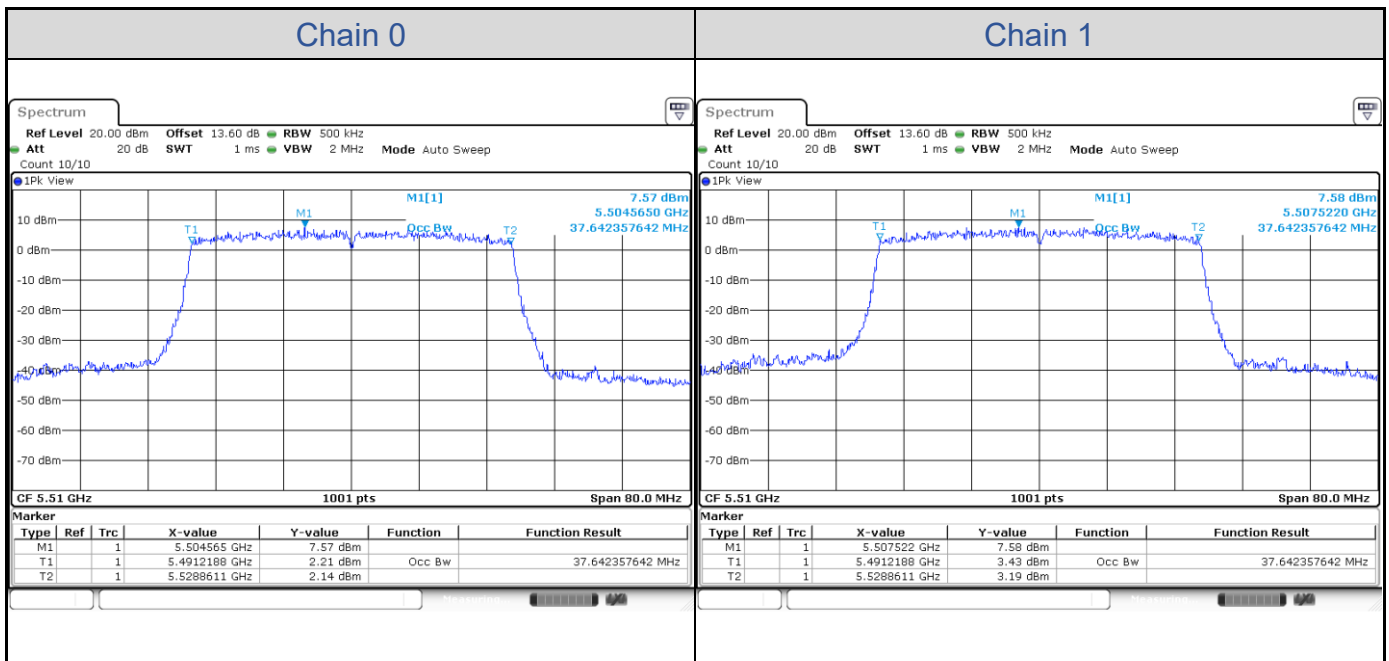

802.11ax HE20-Channel 116

802.11ax HE20-Channel 140

802.11ax HE20-Channel 149

802.11ax HE20-Channel 157

802.11ax HE20-Channel 165

802.11ax HE40

Band	Channel	Frequency (MHz)	99% Bandwidth (MHz)	
			Chain 0	Chain 1
U-NII-1	38	5190	37.64	37.64
	46	5230	37.64	37.64
U-NII-2A	54	5270	37.64	37.64
	62	5310	37.64	37.64
U-NII-2C	102	5510	37.64	37.64
	110	5550	37.64	37.64
	134	5670	37.64	37.64
U-NII-3	151	5755	37.80	37.64
	159	5795	37.80	37.72

802.11ax HE40-Channel 38

802.11ax HE40-Channel 46

802.11ax HE40-Channel 54

802.11ax HE40-Channel 62

802.11ax HE40-Channel 102

802.11ax HE40-Channel 110

802.11ax HE40-Channel 134

802.11ax HE40-Channel 151