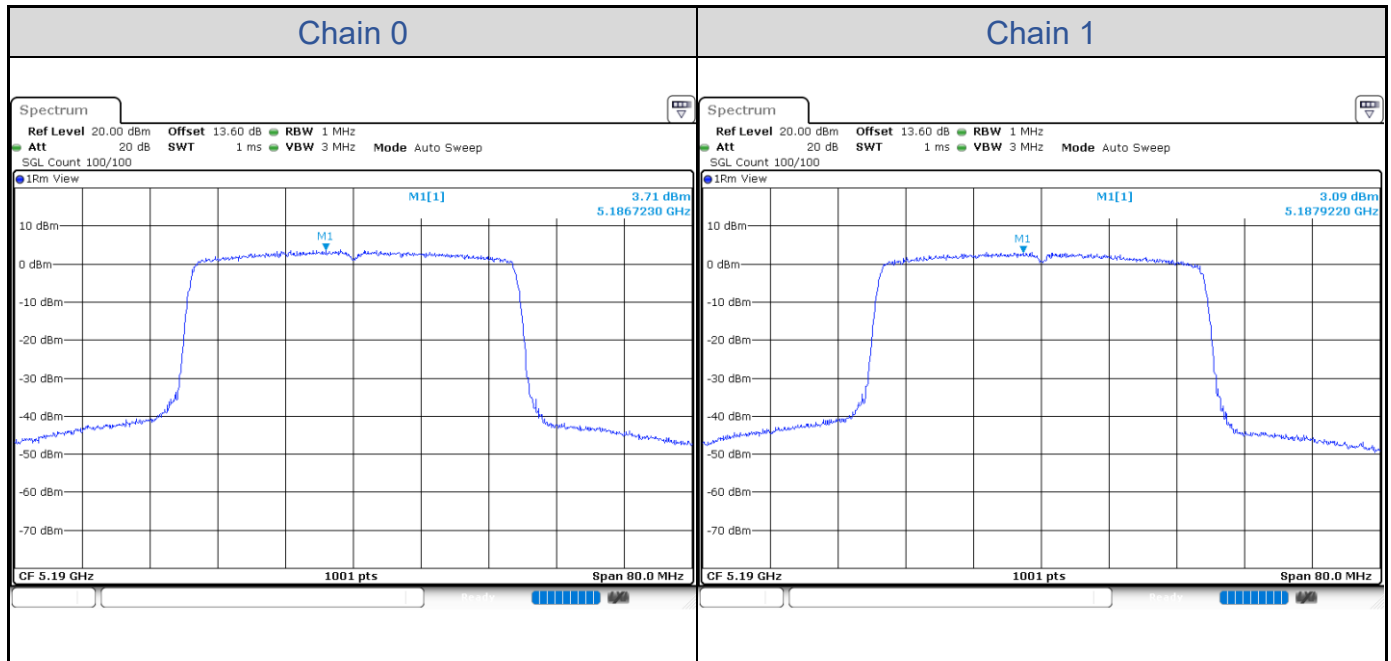

802.11ax HE40-Channel 38