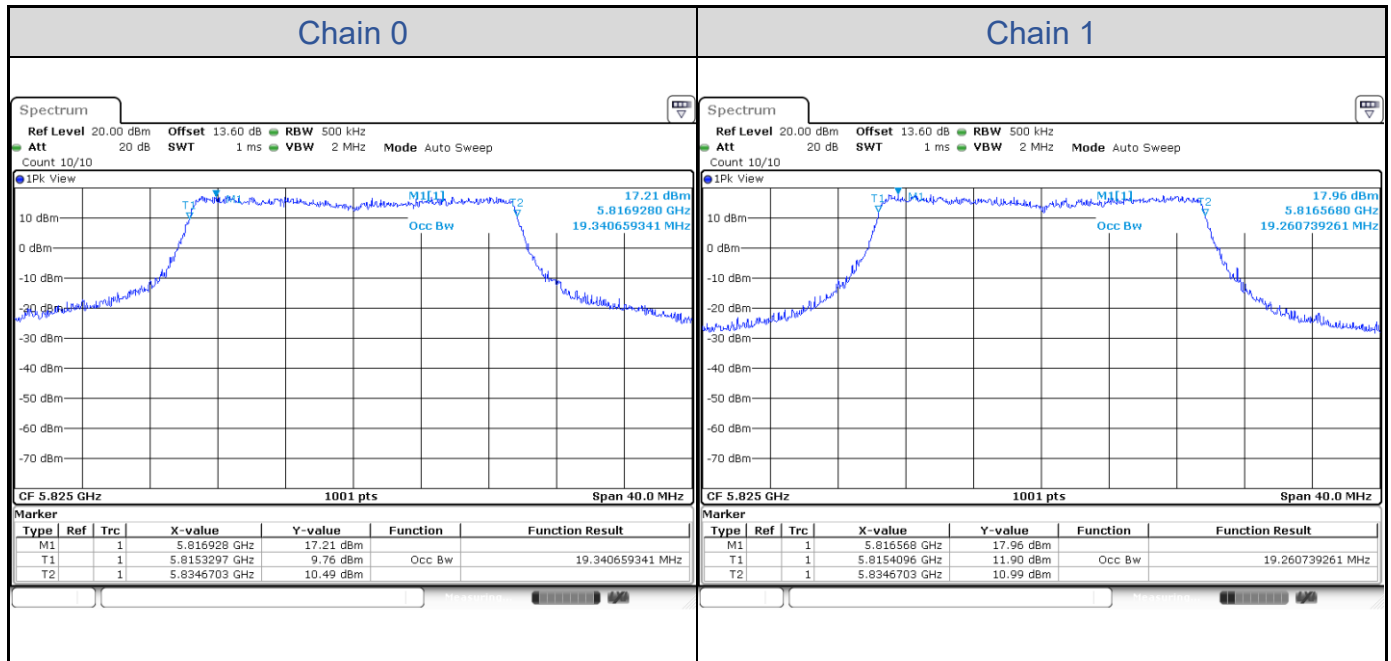

802.11ax HE20-Channel 116

802.11ax HE20-Channel 140

802.11ax HE20-Channel 149

802.11ax HE20-Channel 157

802.11ax HE20-Channel 165

802.11ax HE40

Band	Channel	Frequency (MHz)	99% Bandwidth (MHz)	
			Chain 0	Chain 1
U-NII-1	38	5190	37.64	37.64
	46	5230	37.64	37.64
U-NII-2A	54	5270	37.64	37.64
	62	5310	37.64	37.64
U-NII-2C	102	5510	37.64	37.64
	110	5550	37.64	37.64
	134	5670	37.64	37.64
U-NII-3	151	5755	37.80	37.64
	159	5795	37.80	37.72

802.11ax HE40-Channel 38

802.11ax HE40-Channel 46

802.11ax HE40-Channel 54

802.11ax HE40-Channel 62

802.11ax HE40-Channel 102

802.11ax HE40-Channel 110

802.11ax HE40-Channel 134

802.11ax HE40-Channel 151