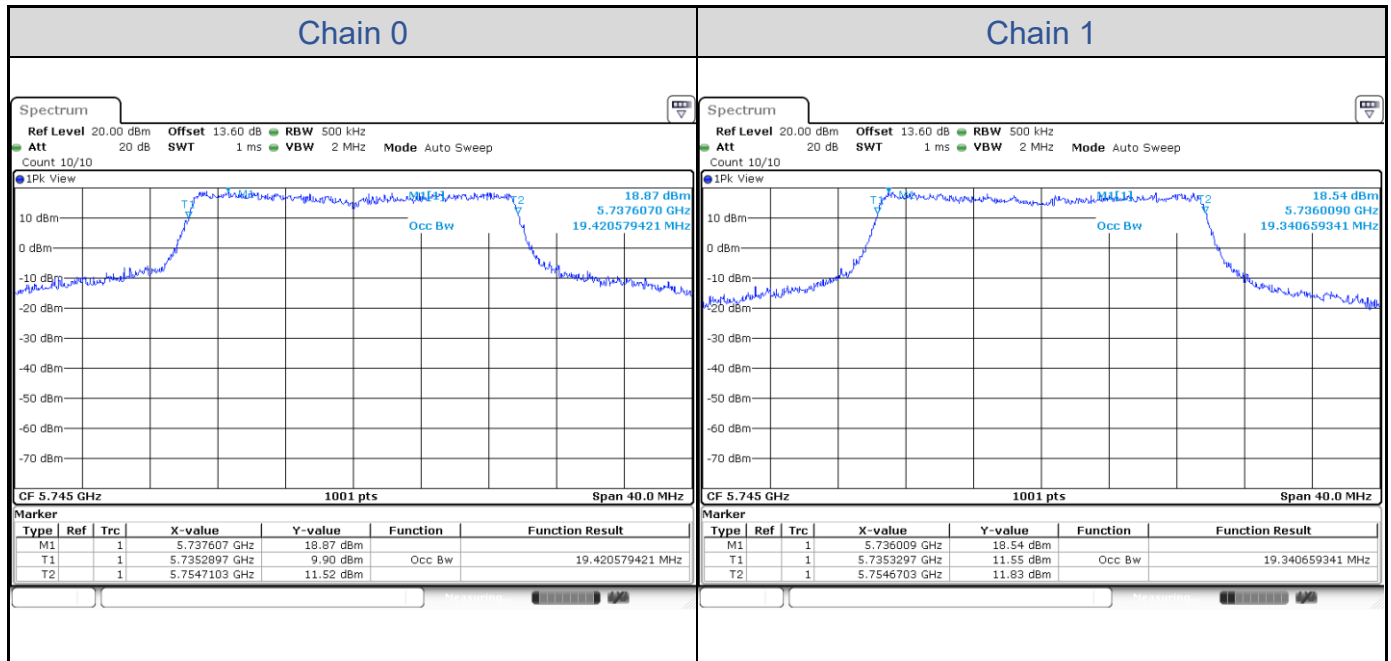

802.11ax HE20-Channel 116

802.11ax HE20-Channel 140

802.11ax HE20-Channel 149

802.11ax HE20-Channel 157

802.11ax HE20-Channel 165

802.11ax HE40

Band	Channel	Frequency (MHz)	99% Bandwidth (MHz)	
			Chain 0	Chain 1
U-NII-1	38	5190	37.64	37.64
	46	5230	37.64	37.64
U-NII-2A	54	5270	37.64	37.64
	62	5310	37.64	37.64
U-NII-2C	102	5510	37.64	37.64
	110	5550	37.64	37.64
	134	5670	37.64	37.64
U-NII-3	151	5755	37.80	37.64
	159	5795	37.80	37.72

802.11ax HE40-Channel 38

802.11ax HE40-Channel 46

802.11ax HE40-Channel 54

802.11ax HE40-Channel 62

802.11ax HE40-Channel 102

802.11ax HE40-Channel 110

802.11ax HE40-Channel 134

802.11ax HE40-Channel 151