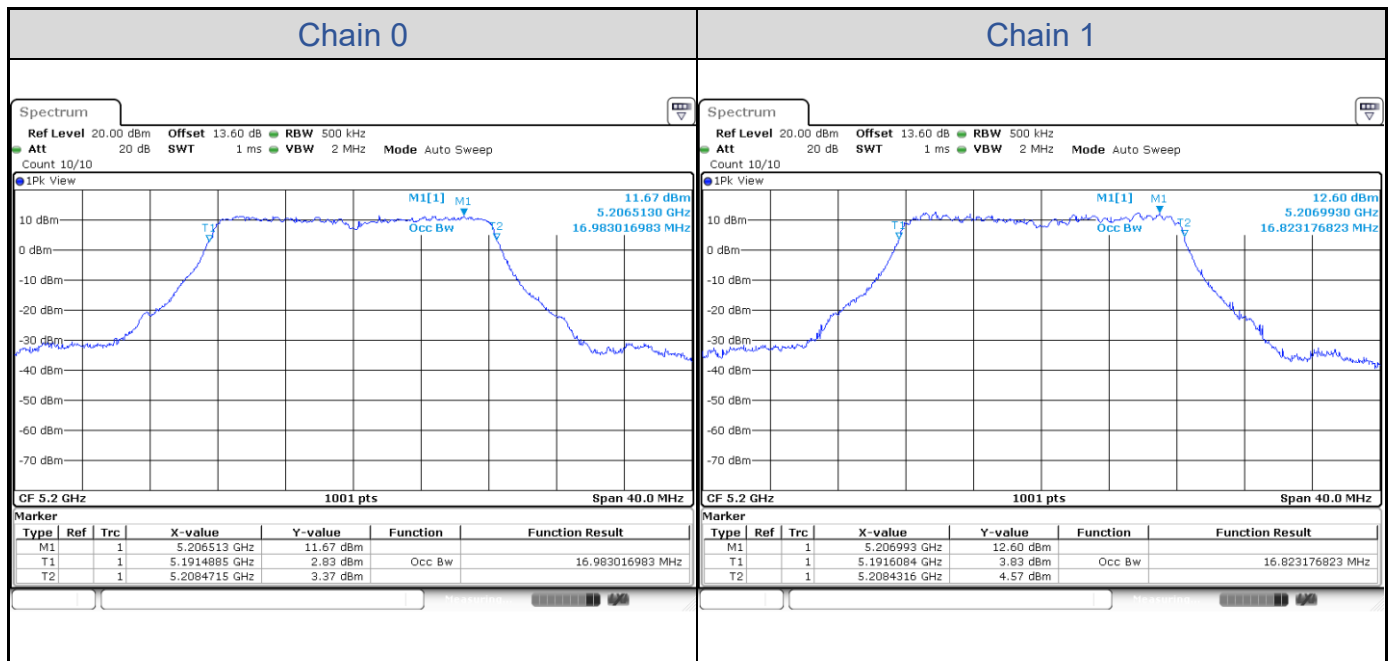

802.11a-Channel 40