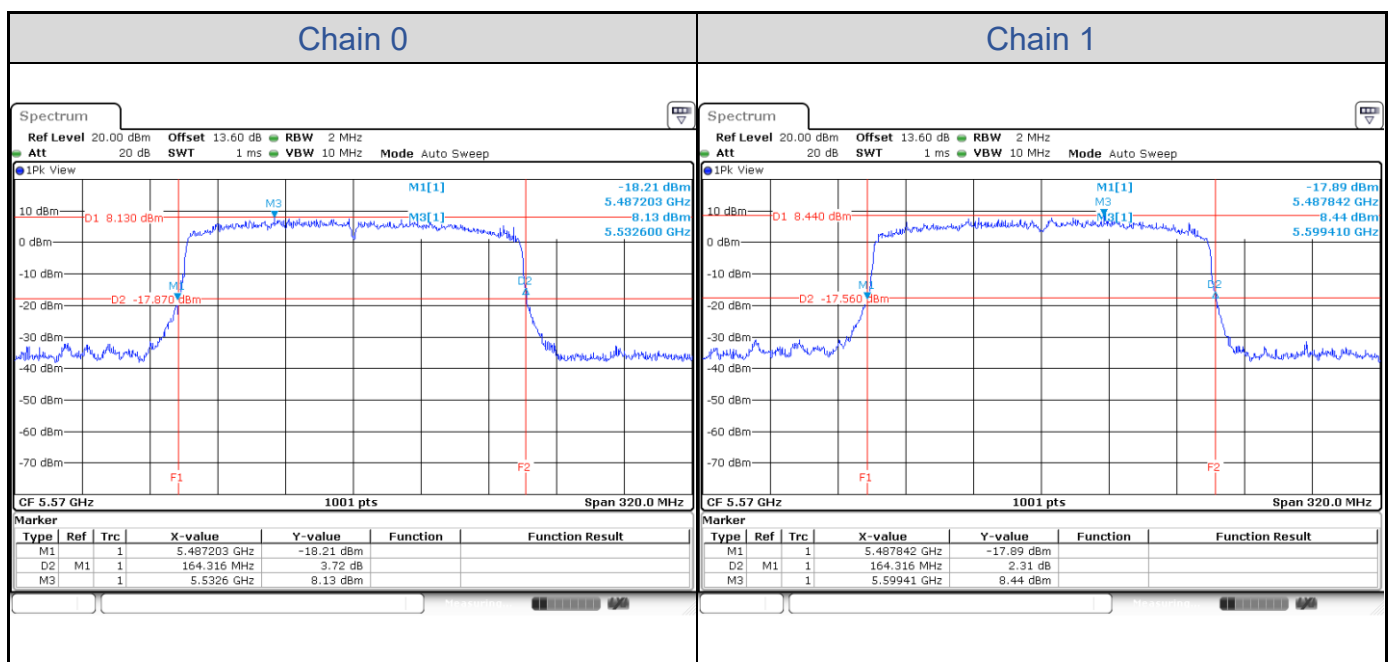

802.11ax HE160-Channel 114