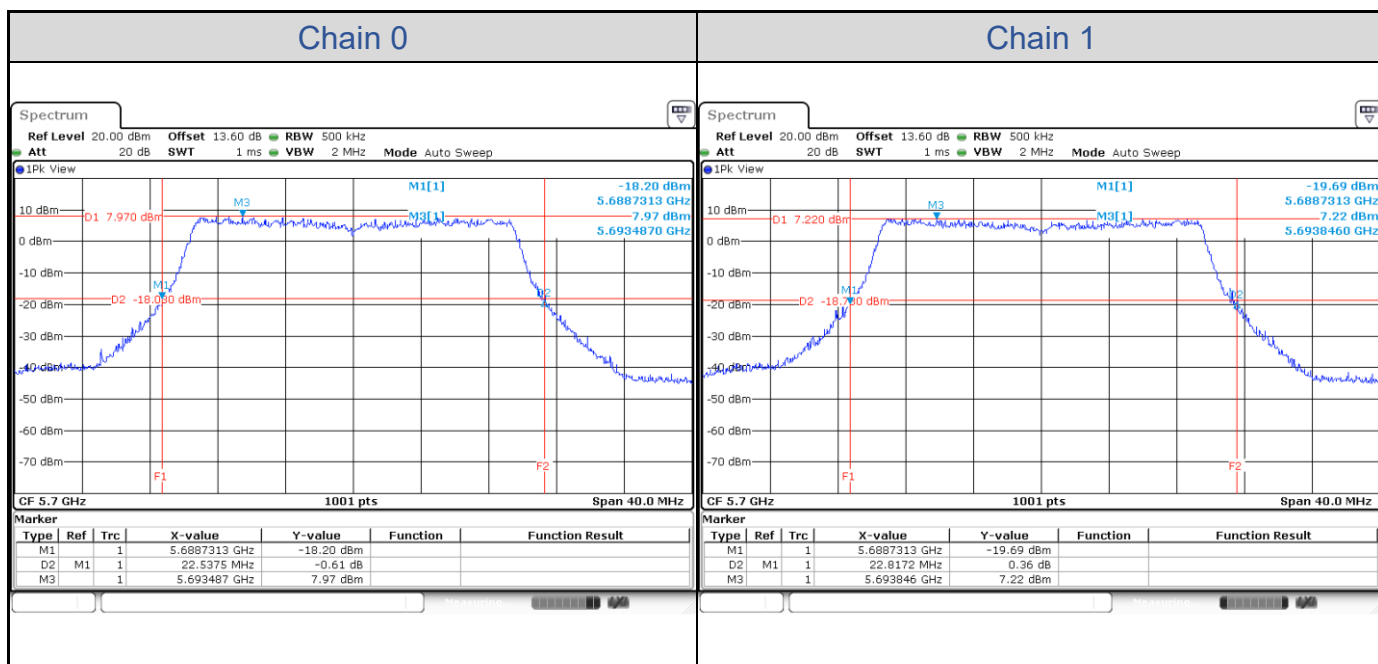

802.11ax HE20-Channel 140