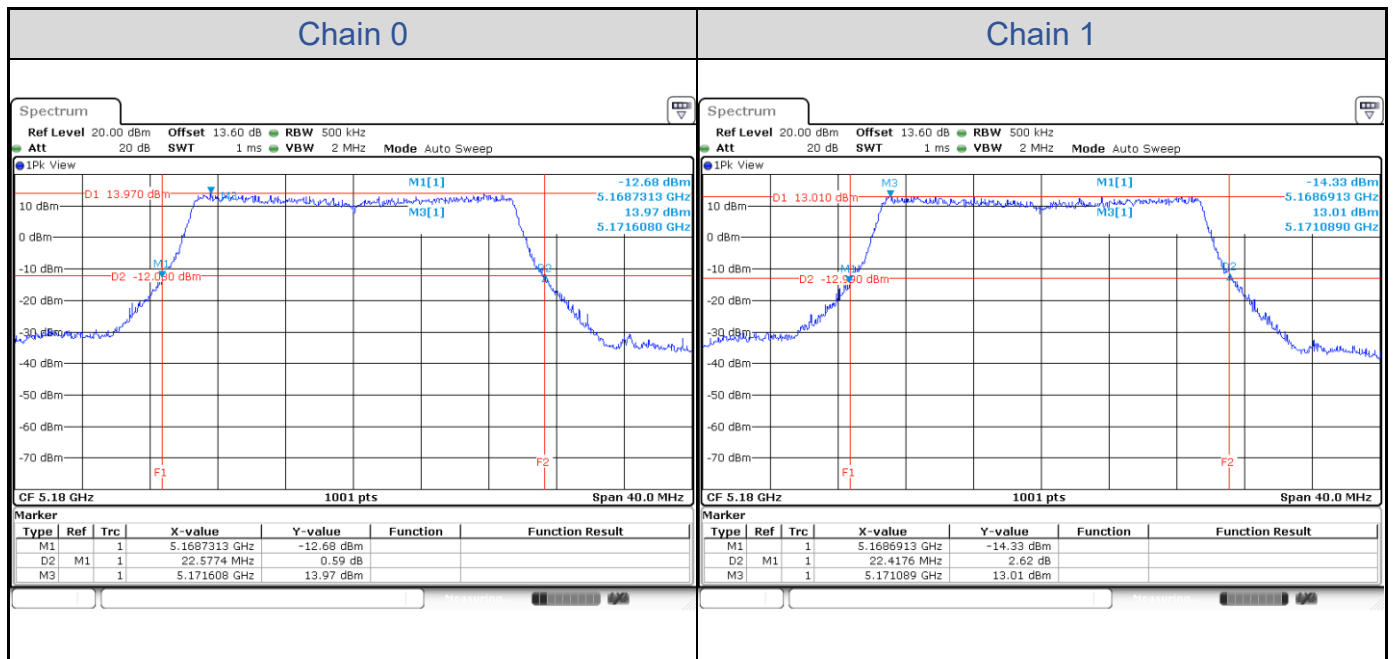

Appendix E: Test Results of Conducted Test (PINE_Omni antenna)

Test Result of 26 dB Bandwidth

802.11a

Band	Channel	Frequency (MHz)	26 dB Bandwidth (MHz)	
			Chain 0	Chain 1
U-NII-1	36	5180	20.90	20.46
	40	5200	20.86	20.42
	48	5240	20.82	20.50
U-NII-2A	52	5260	21.02	20.38
	60	5300	20.86	20.50
	64	5320	21.10	20.42
U-NII-2C	100	5500	21.02	20.42
	116	5580	21.02	20.42
	140	5700	21.06	20.50

802.11a-Channel 36

802.11a-Channel 40

802.11a-Channel 48

802.11a-Channel 52

802.11a-Channel 60

802.11a-Channel 64

802.11a-Channel 100

802.11a-Channel 116

802.11a-Channel 140

802.11ax HE20

Band	Channel	Frequency (MHz)	26 dB Bandwidth (MHz)	
			Chain 0	Chain 1
U-NII-1	36	5180	22.58	22.42
	40	5200	22.50	22.34
	48	5240	22.26	22.58
U-NII-2A	52	5260	22.50	22.94
	60	5300	22.66	22.62
	64	5320	22.62	22.74
U-NII-2C	100	5500	22.42	22.38
	116	5580	22.38	22.34
	140	5700	22.54	22.82

802.11ax HE20-Channel 36

802.11ax HE20-Channel 40

802.11ax HE20-Channel 48

802.11ax HE20-Channel 52

802.11ax HE20-Channel 60

802.11ax HE20-Channel 64

802.11ax HE20-Channel 100

802.11ax HE20-Channel 116