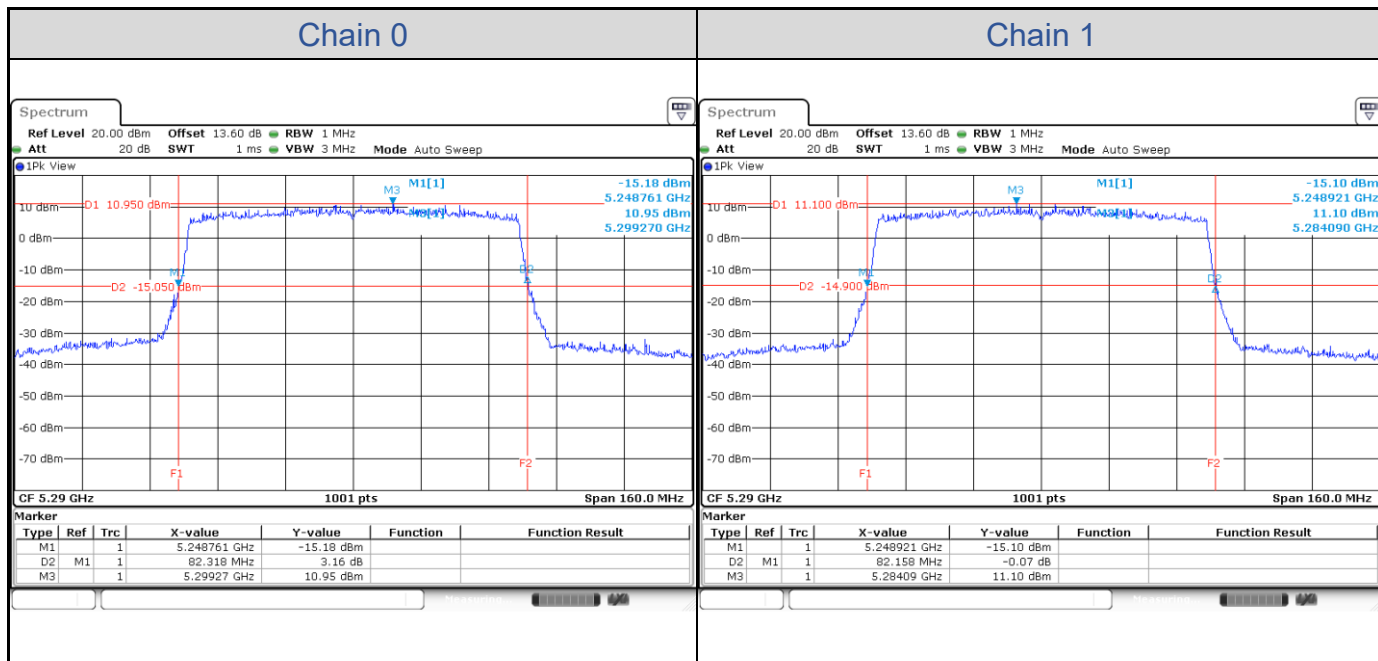

802.11ax HE80-Channel 58