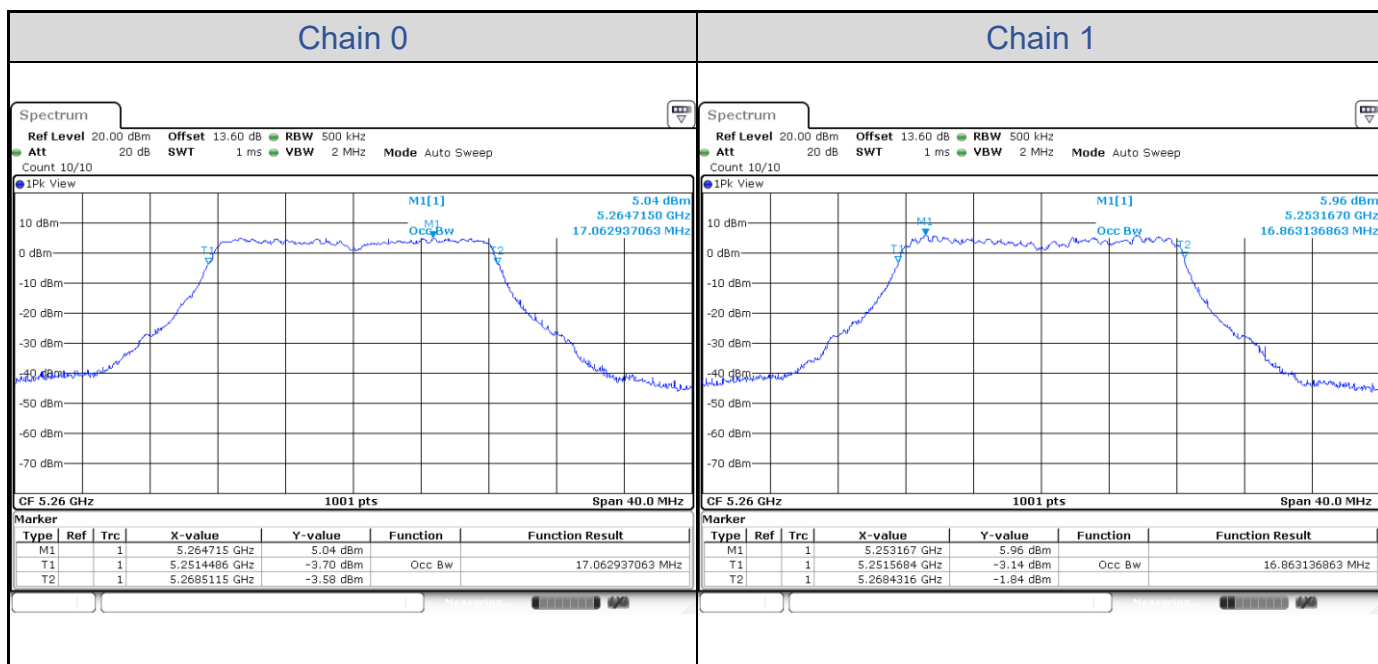

802.11a-Channel 52