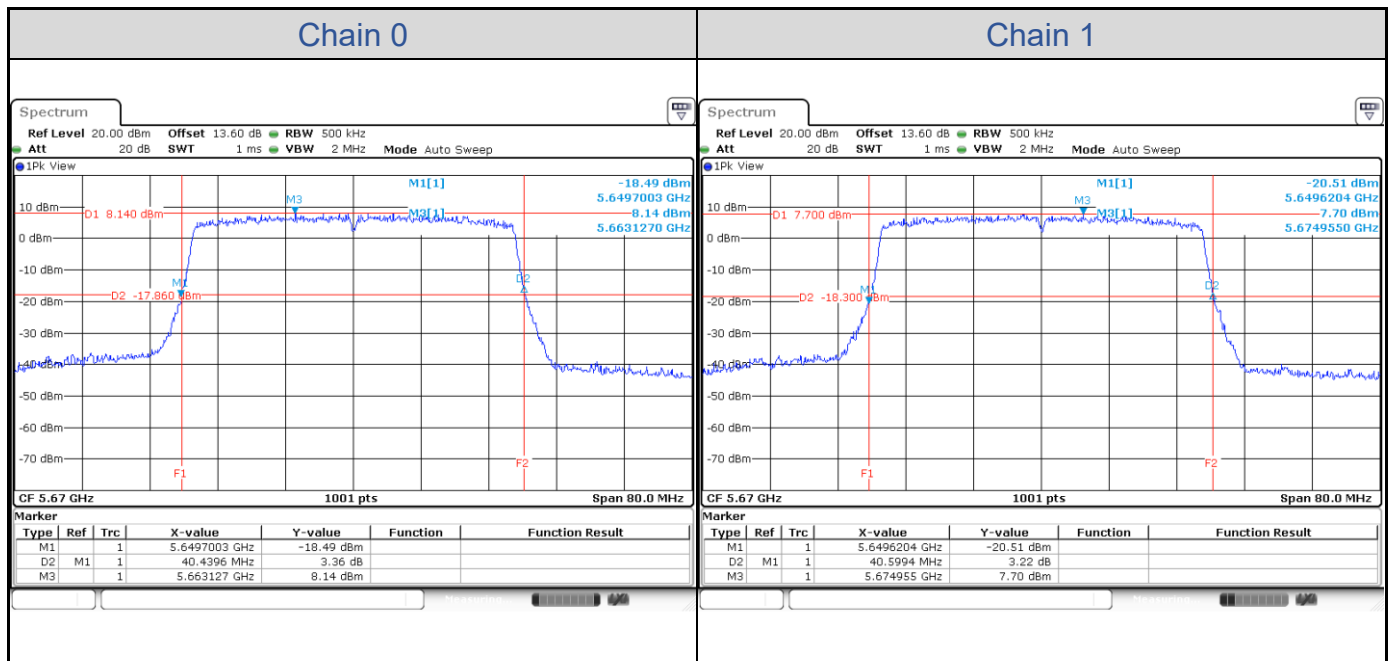

802.11ax HE20-Channel 36

802.11ax HE20-Channel 40

802.11ax HE20-Channel 48

802.11ax HE20-Channel 52

802.11ax HE20-Channel 60

802.11ax HE20-Channel 64

802.11ax HE20-Channel 100

802.11ax HE20-Channel 116

802.11ax HE20-Channel 140

802.11ax HE40

Band	Channel	Frequency (MHz)	26 dB Bandwidth (MHz)	
			Chain 0	Chain 1
U-NII-1	38	5190	40.36	40.44
	46	5230	40.44	40.28
U-NII-2A	54	5270	40.52	40.60
	62	5310	40.52	40.52
U-NII-2C	102	5510	40.36	40.36
	110	5500	40.52	40.36
	134	5670	40.44	40.60

802.11ax HE40-Channel 38

802.11ax HE40-Channel 46

802.11ax HE40-Channel 54

802.11ax HE40-Channel 62

802.11ax HE40-Channel 102

802.11ax HE40-Channel 110

802.11ax HE40-Channel 134

802.11ax HE80