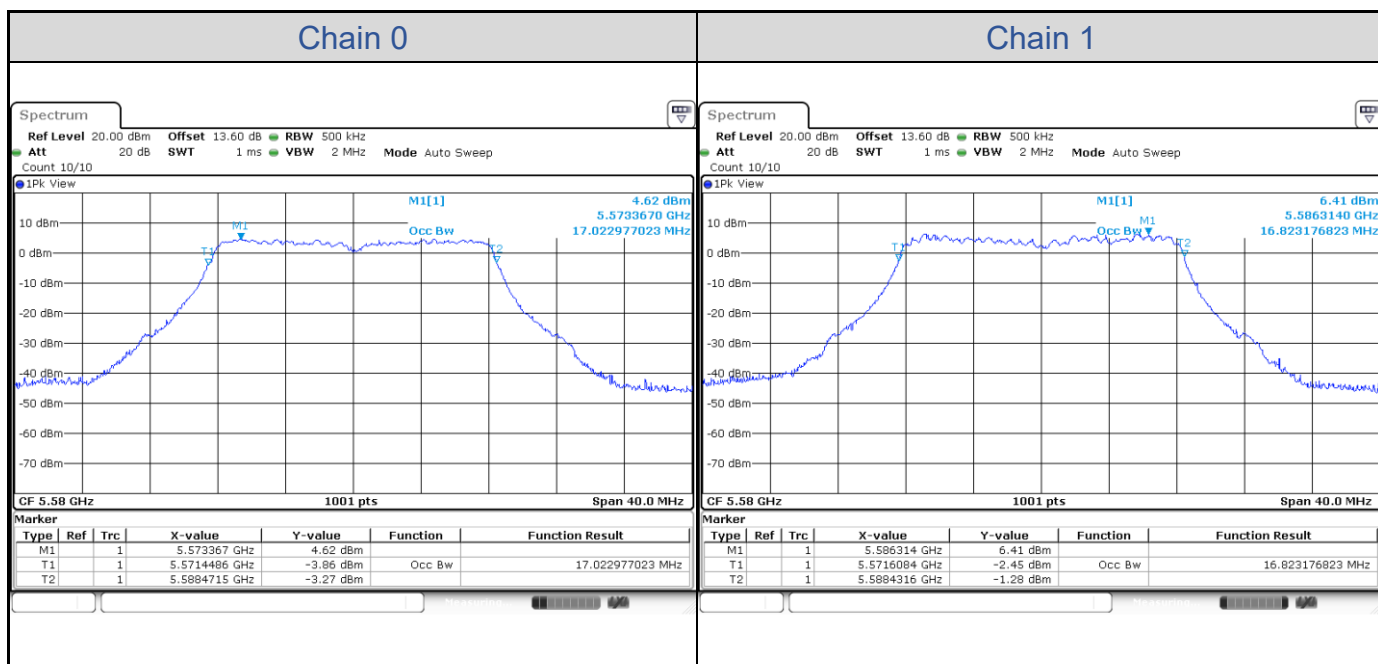

802.11ax HE160-Channel 50

802.11ax HE160-Channel 114

Test Result of 99% Occupied Bandwidth
802.11a

Band	Channel	Frequency (MHz)	99% Bandwidth (MHz)	
			Chain 0	Chain 1
U-NII-1	36	5180	17.02	16.82
	40	5200	16.98	16.82
	48	5240	16.98	16.82
U-NII-2A	52	5260	17.06	16.86
	60	5300	17.06	16.86
	64	5320	16.98	16.86
U-NII-2C	100	5500	17.02	16.86
	116	5580	17.02	16.82
	140	5700	17.02	16.86
U-NII-3	149	5745	17.30	16.94
	157	5785	17.38	17.06
	165	5825	17.18	16.86

802.11a-Channel 36

802.11a-Channel 40

802.11a-Channel 48

802.11a-Channel 52

802.11a-Channel 60

802.11a-Channel 64

802.11a-Channel 100

802.11a-Channel 116