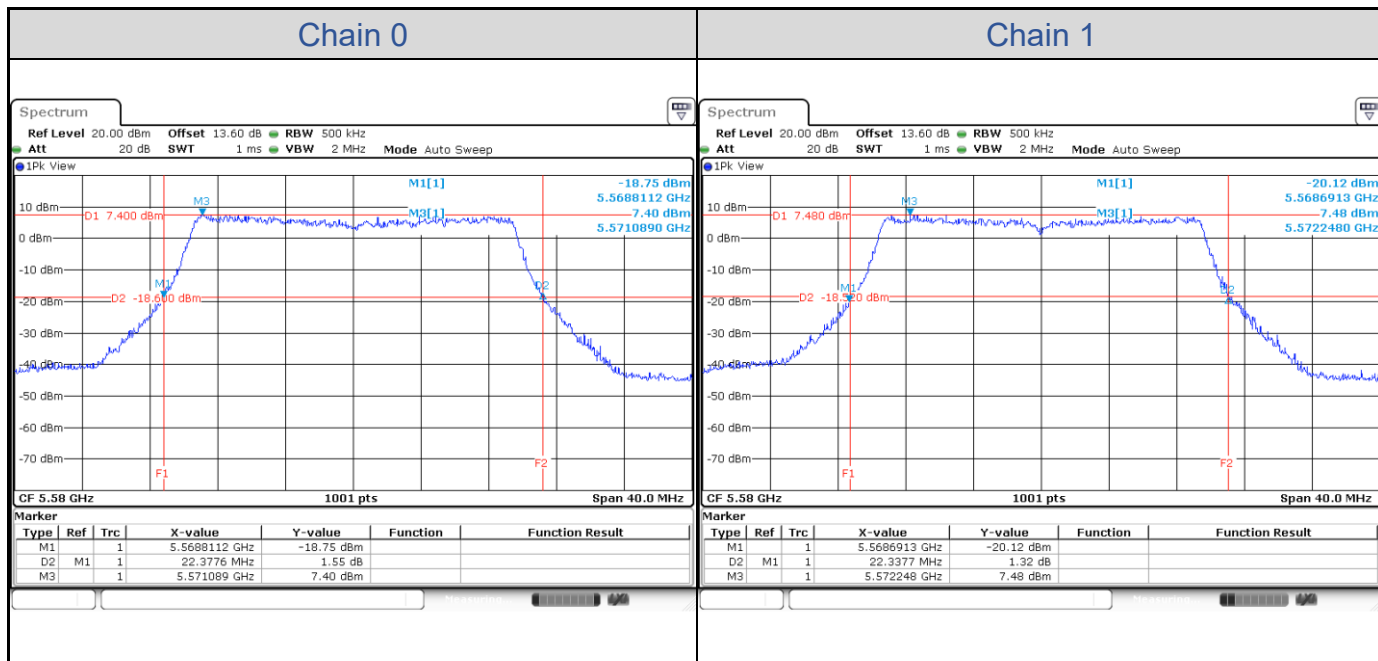

802.11a-Channel 140

802.11ax HE20

Band	Channel	Frequency (MHz)	26 dB Bandwidth (MHz)	
			Chain 0	Chain 1
U-NII-1	36	5180	22.58	22.42
	40	5200	22.50	22.34
	48	5240	22.26	22.58
U-NII-2A	52	5260	22.50	22.94
	60	5300	22.66	22.62
	64	5320	22.62	22.74
U-NII-2C	100	5500	22.42	22.38
	116	5580	22.38	22.34
	140	5700	22.54	22.82

802.11ax HE20-Channel 36

802.11ax HE20-Channel 40

802.11ax HE20-Channel 48

802.11ax HE20-Channel 52

802.11ax HE20-Channel 60

802.11ax HE20-Channel 64

802.11ax HE20-Channel 100

802.11ax HE20-Channel 116