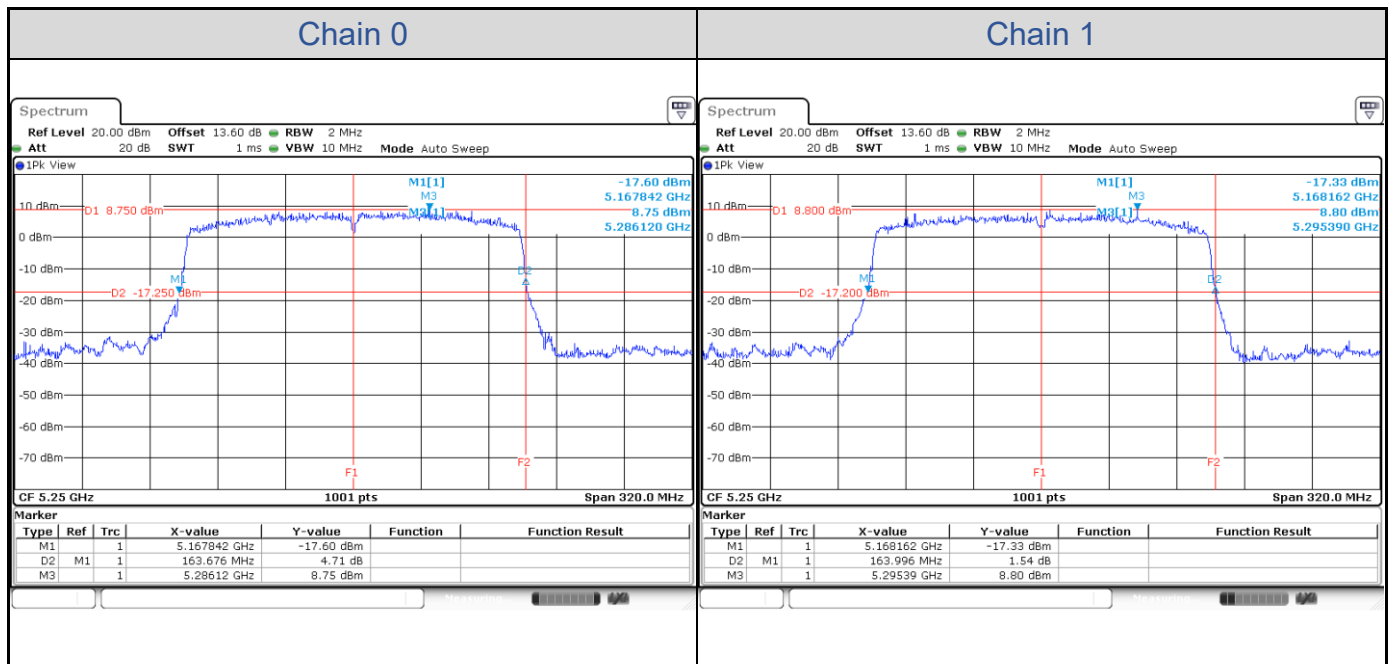

802.11ax HE160

Band	Channel	Frequency (MHz)	26 dB Bandwidth (MHz)	
			Chain 0	Chain 1
U-NII-1	50	5250	82.16	81.84
U-NII-2A	50	5250	81.52	82.16
U-NII-2C	114	5570	164.32	164.32

802.11ax HE160-Channel 50