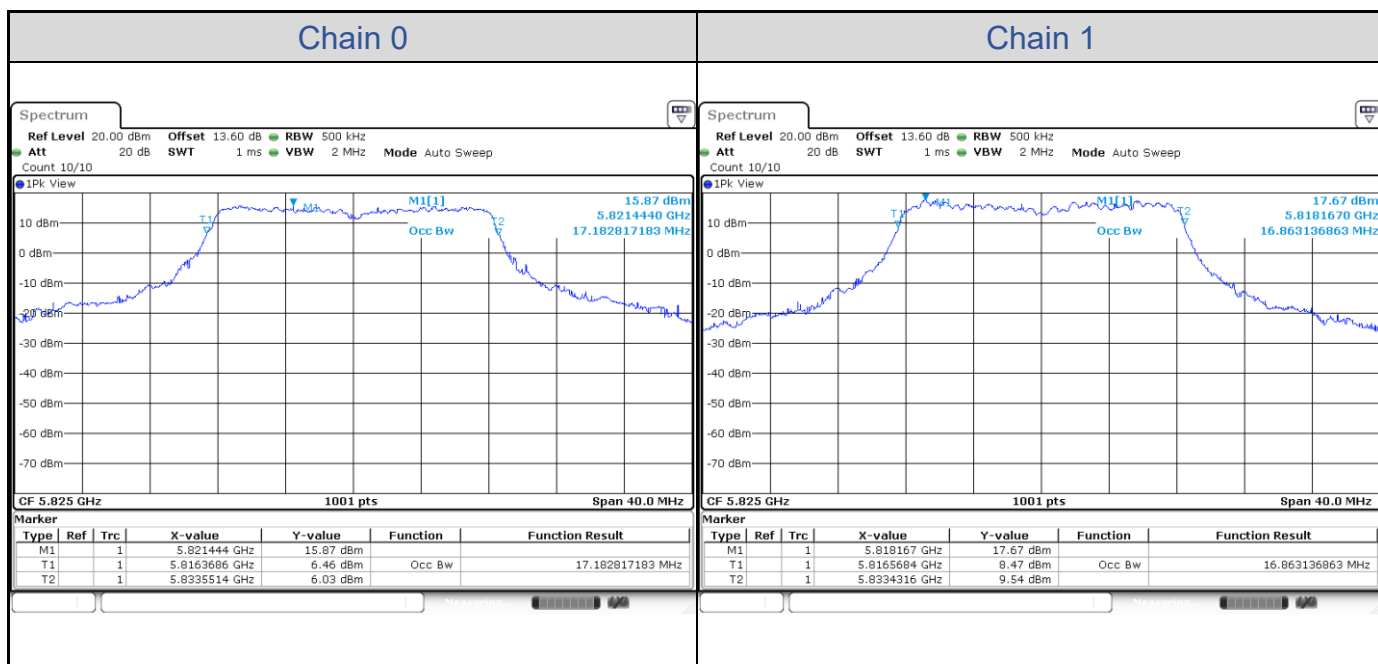

802.11a-Channel 165