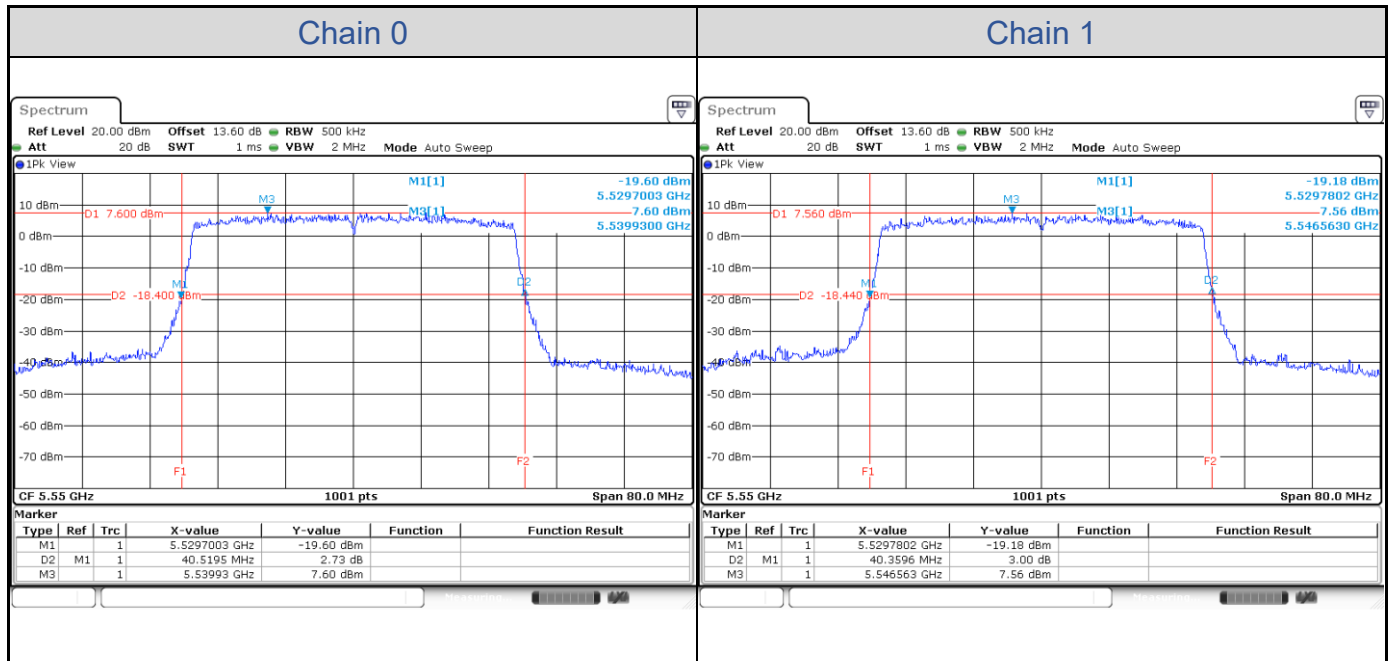

802.11ax HE20-Channel 36

802.11ax HE20-Channel 40

802.11ax HE20-Channel 48

802.11ax HE20-Channel 52

802.11ax HE20-Channel 60

802.11ax HE20-Channel 64

802.11ax HE20-Channel 100

802.11ax HE20-Channel 116

802.11ax HE20-Channel 140

802.11ax HE40

Band	Channel	Frequency (MHz)	26 dB Bandwidth (MHz)	
			Chain 0	Chain 1
U-NII-1	38	5190	40.36	40.44
	46	5230	40.44	40.28
U-NII-2A	54	5270	40.52	40.60
	62	5310	40.52	40.52
U-NII-2C	102	5510	40.36	40.36
	110	5500	40.52	40.36
	134	5670	40.44	40.60

802.11ax HE40-Channel 38

802.11ax HE40-Channel 46

802.11ax HE40-Channel 54

802.11ax HE40-Channel 62

802.11ax HE40-Channel 102

802.11ax HE40-Channel 110

802.11ax HE40-Channel 134

802.11ax HE80