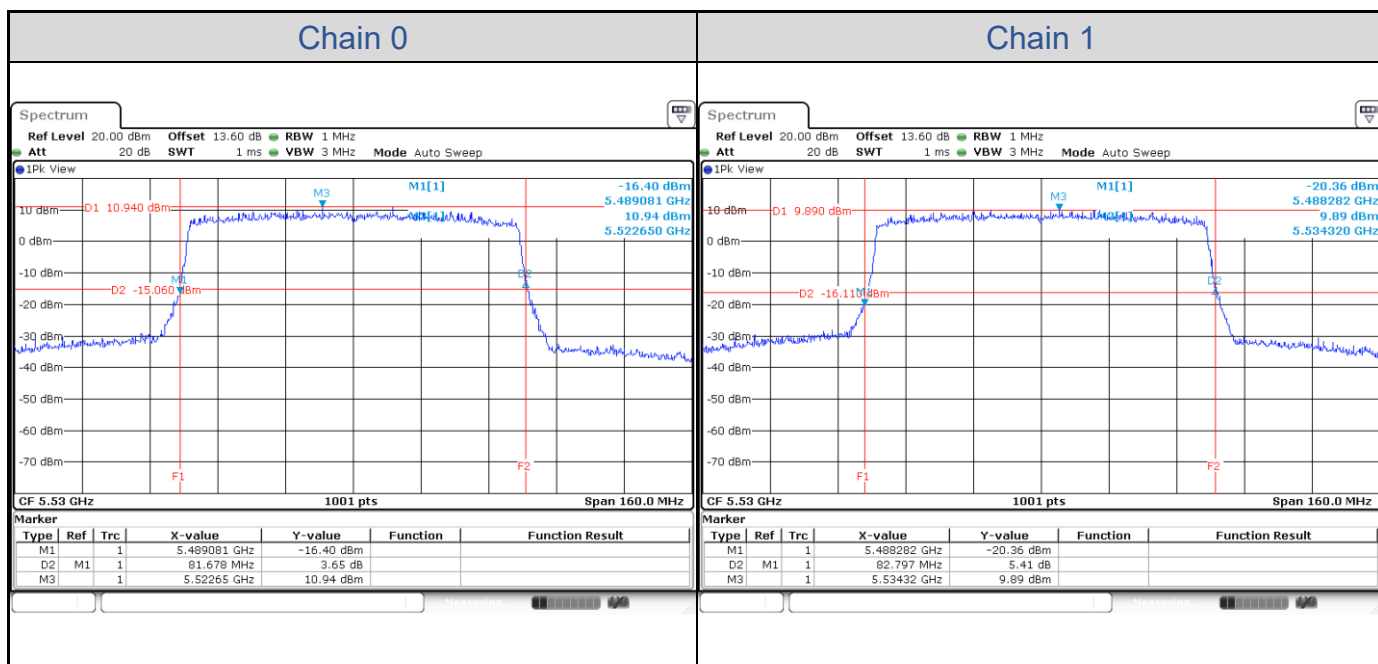

802.11ax HE80-Channel 106