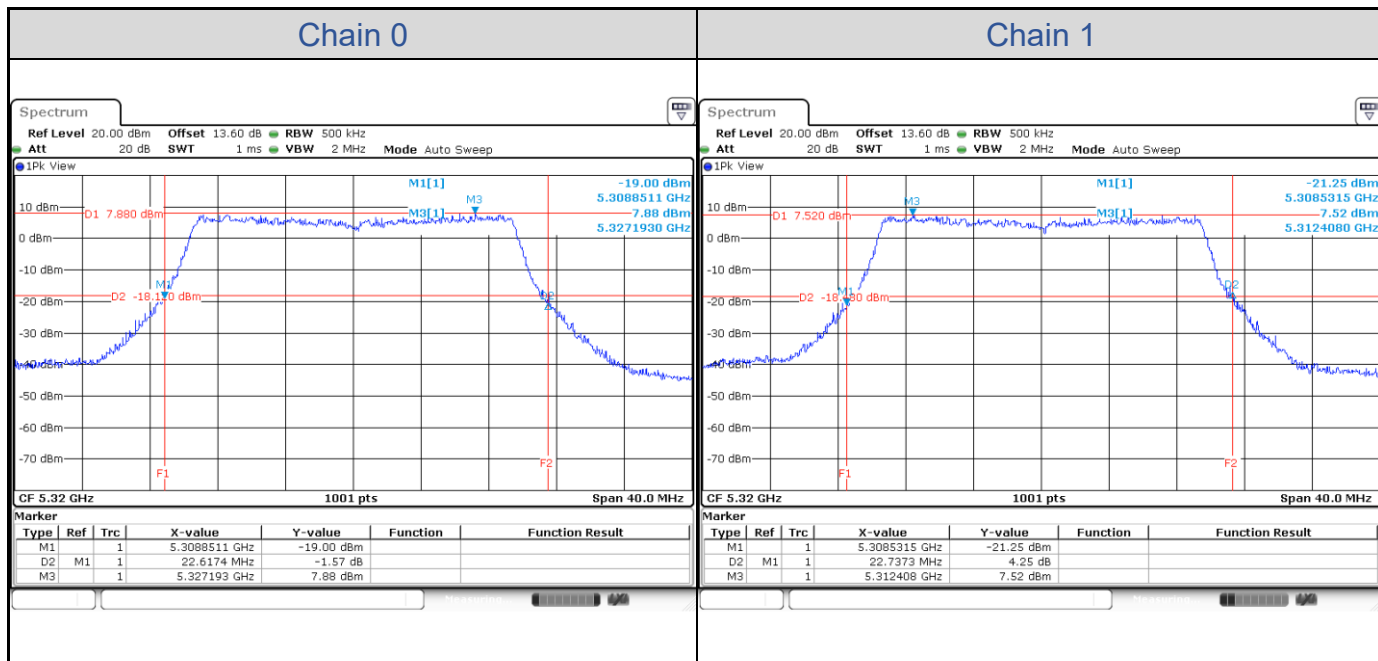

802.11a-Channel 140

802.11ax HE20

Band	Channel	Frequency (MHz)	26 dB Bandwidth (MHz)	
			Chain 0	Chain 1
U-NII-1	36	5180	22.58	22.42
	40	5200	22.50	22.34
	48	5240	22.26	22.58
U-NII-2A	52	5260	22.50	22.94
	60	5300	22.66	22.62
	64	5320	22.62	22.74
U-NII-2C	100	5500	22.42	22.38
	116	5580	22.38	22.34
	140	5700	22.54	22.82

802.11ax HE20-Channel 36

802.11ax HE20-Channel 40

802.11ax HE20-Channel 48

802.11ax HE20-Channel 52

802.11ax HE20-Channel 60

802.11ax HE20-Channel 64

802.11ax HE20-Channel 100

802.11ax HE20-Channel 116