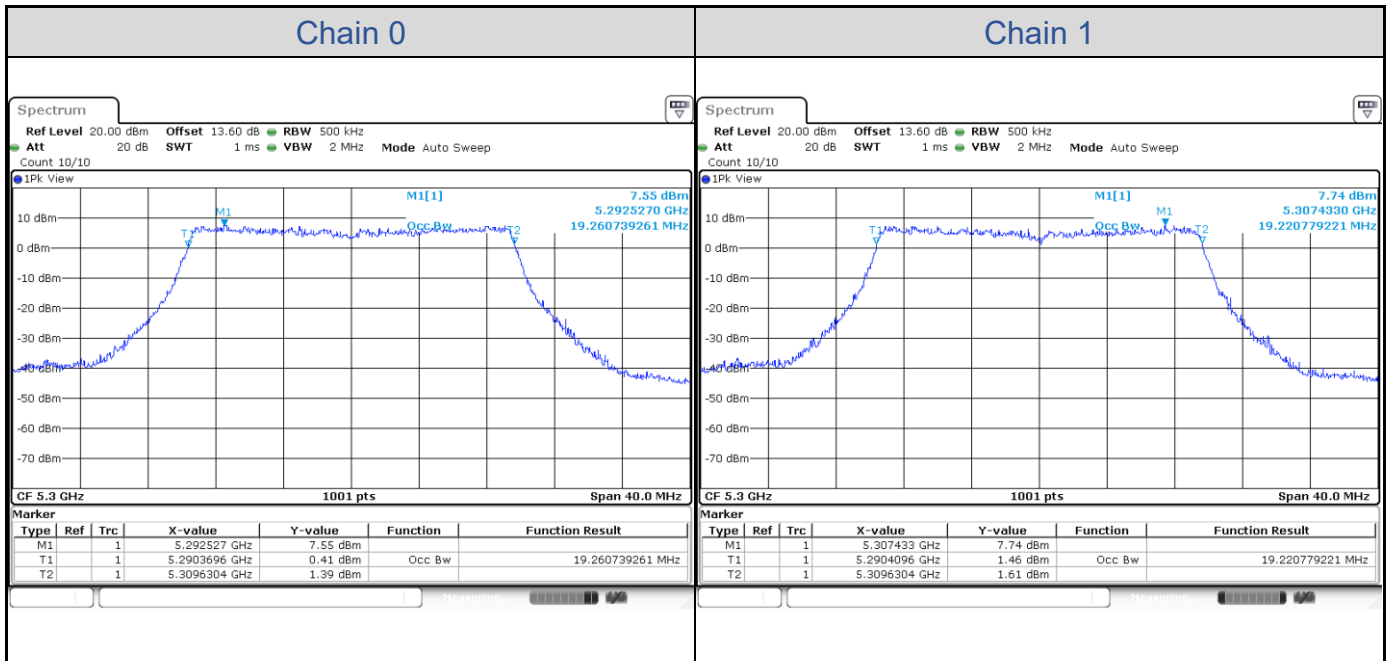

802.11a-Channel 140

802.11a-Channel 149

802.11a-Channel 157

802.11a-Channel 165

802.11ax HE20

Band	Channel	Frequency (MHz)	99% Bandwidth (MHz)	
			Chain 0	Chain 1
U-NII-1	36	5180	19.34	19.26
	40	5200	19.26	19.26
	48	5240	19.34	19.26
U-NII-2A	52	5260	19.34	19.30
	60	5300	19.26	19.22
	64	5320	19.30	19.30
U-NII-2C	100	5500	19.30	19.22
	116	5580	19.26	19.26
	140	5700	19.30	19.26
U-NII-3	149	5745	19.42	19.34
	157	5785	19.46	19.30
	165	5825	19.34	19.26

802.11ax HE20-Channel 36

802.11ax HE20-Channel 40

802.11ax HE20-Channel 48

802.11ax HE20-Channel 52

802.11ax HE20-Channel 60

802.11ax HE20-Channel 64

802.11ax HE20-Channel 100
