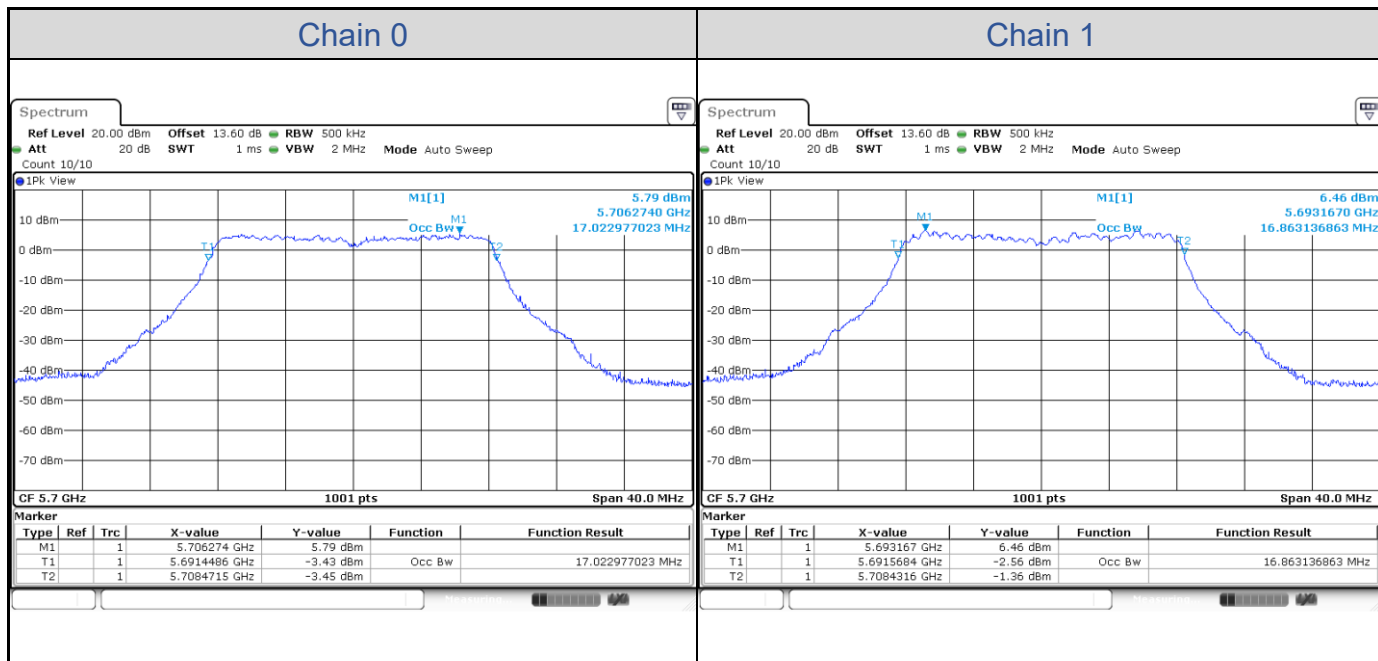

802.11a-Channel 140