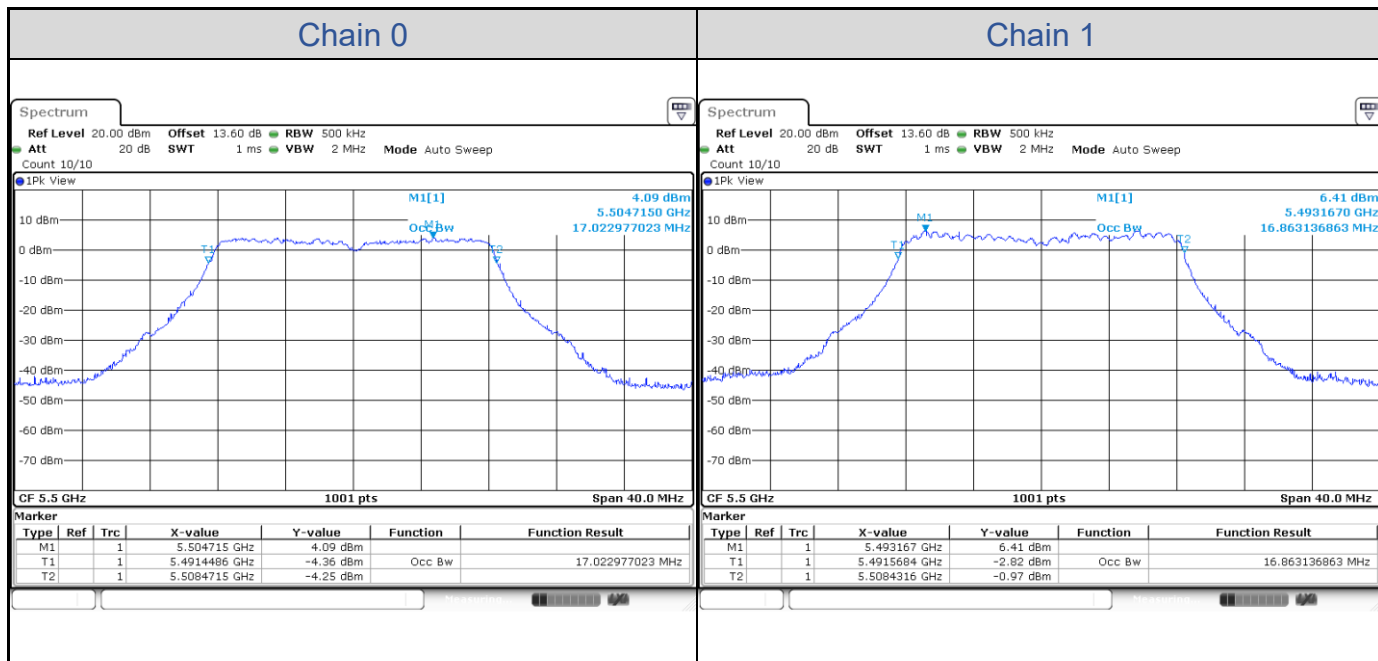

802.11ax HE160-Channel 50

802.11ax HE160-Channel 114

Test Result of 99% Occupied Bandwidth
802.11a

Band	Channel	Frequency (MHz)	99% Bandwidth (MHz)	
			Chain 0	Chain 1
U-NII-1	36	5180	17.02	16.82
	40	5200	16.98	16.82
	48	5240	16.98	16.82
U-NII-2A	52	5260	17.06	16.86
	60	5300	17.06	16.86
	64	5320	16.98	16.86
U-NII-2C	100	5500	17.02	16.86
	116	5580	17.02	16.82
	140	5700	17.02	16.86
U-NII-3	149	5745	17.30	16.94
	157	5785	17.38	17.06
	165	5825	17.18	16.86

802.11a-Channel 36

802.11a-Channel 40

802.11a-Channel 48

802.11a-Channel 52

802.11a-Channel 60

802.11a-Channel 64

802.11a-Channel 100

802.11a-Channel 116