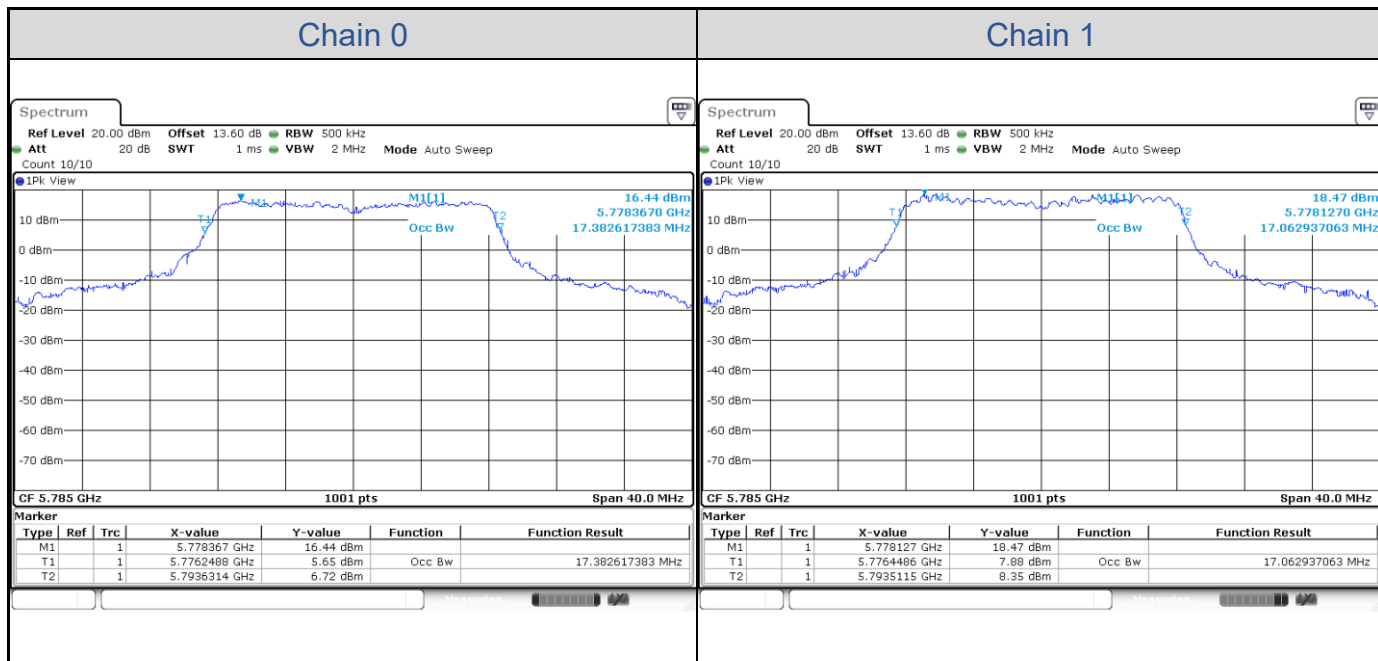

802.11a-Channel 157