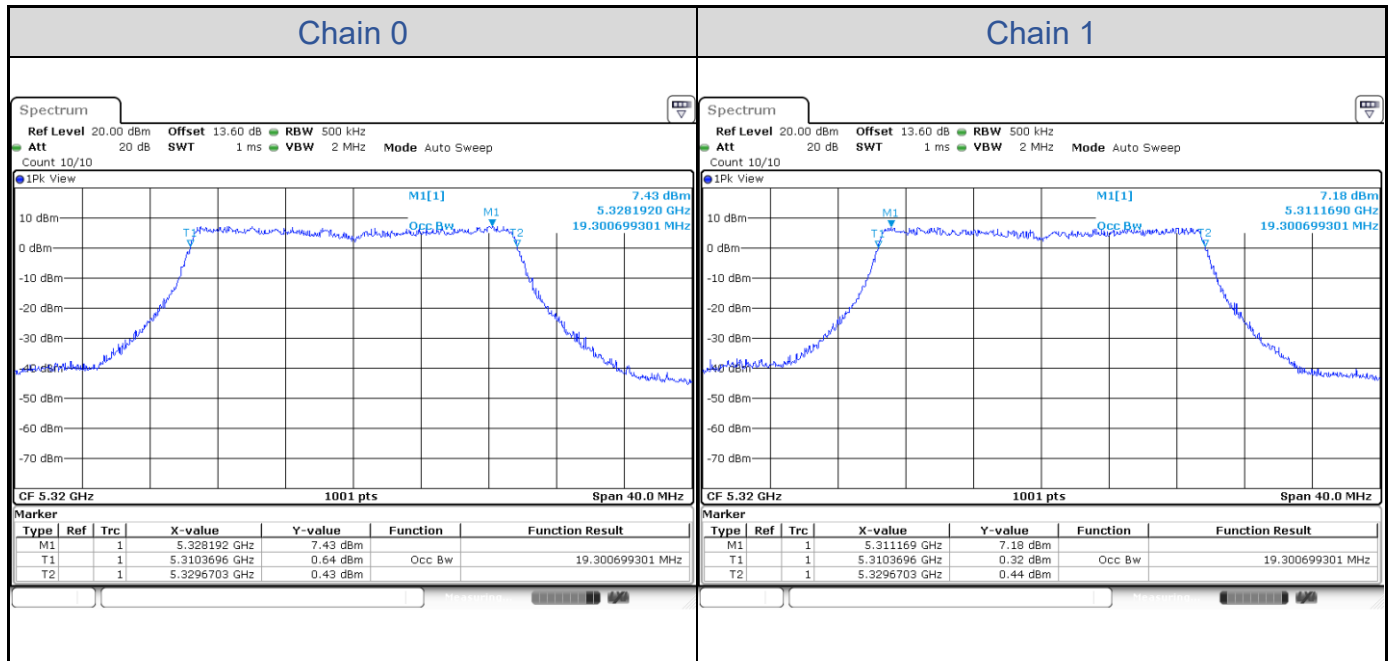

802.11a-Channel 140

802.11a-Channel 149

802.11a-Channel 157

802.11a-Channel 165

802.11ax HE20

Band	Channel	Frequency (MHz)	99% Bandwidth (MHz)	
			Chain 0	Chain 1
U-NII-1	36	5180	19.34	19.26
	40	5200	19.26	19.26
	48	5240	19.34	19.26
U-NII-2A	52	5260	19.34	19.30
	60	5300	19.26	19.22
	64	5320	19.30	19.30
U-NII-2C	100	5500	19.30	19.22
	116	5580	19.26	19.26
	140	5700	19.30	19.26
U-NII-3	149	5745	19.42	19.34
	157	5785	19.46	19.30
	165	5825	19.34	19.26

802.11ax HE20-Channel 36

802.11ax HE20-Channel 40

802.11ax HE20-Channel 48

802.11ax HE20-Channel 52

802.11ax HE20-Channel 60

802.11ax HE20-Channel 64

802.11ax HE20-Channel 100
