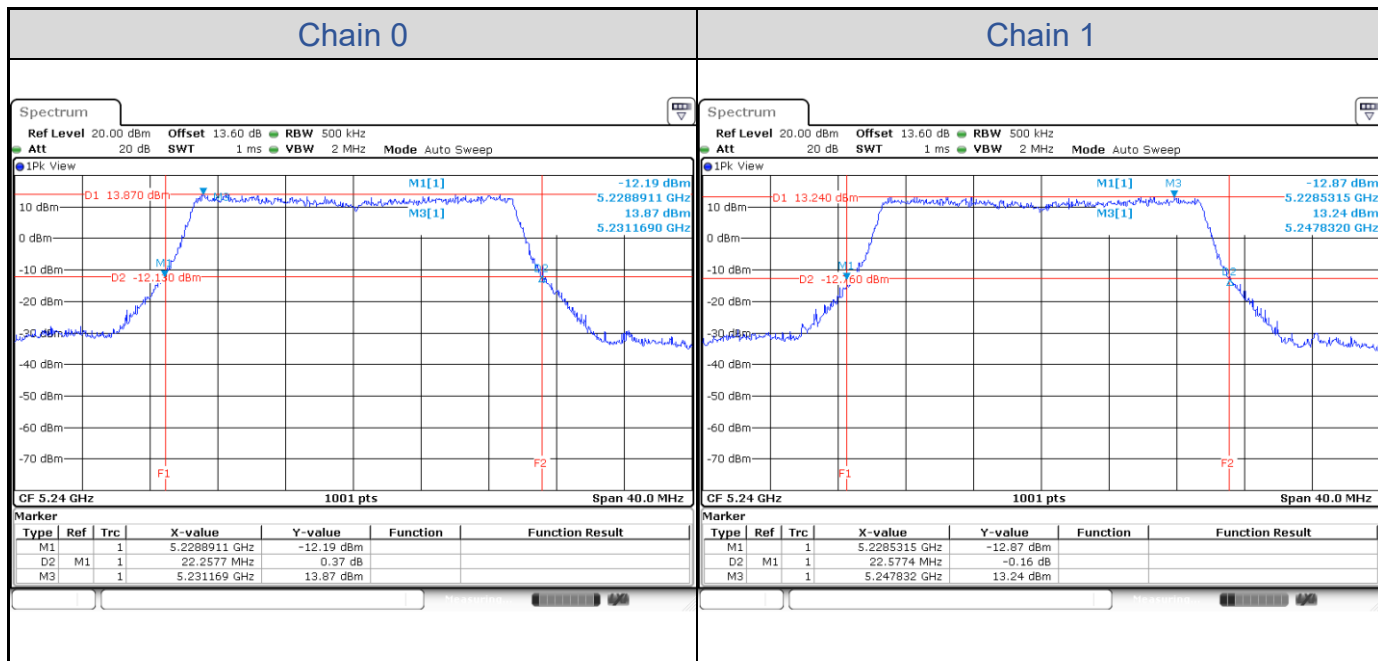

Appendix E: Test Results of Conducted Test (PINE_Omni antenna)

Test Result of 26 dB Bandwidth

802.11a

Band	Channel	Frequency (MHz)	26 dB Bandwidth (MHz)	
			Chain 0	Chain 1
U-NII-1	36	5180	20.90	20.46
	40	5200	20.86	20.42
	48	5240	20.82	20.50
U-NII-2A	52	5260	21.02	20.38
	60	5300	20.86	20.50
	64	5320	21.10	20.42
U-NII-2C	100	5500	21.02	20.42
	116	5580	21.02	20.42
	140	5700	21.06	20.50

802.11a-Channel 36

802.11a-Channel 40

802.11a-Channel 48

802.11a-Channel 52

802.11a-Channel 60

802.11a-Channel 64

802.11a-Channel 100

802.11a-Channel 116

802.11a-Channel 140

802.11ax HE20

Band	Channel	Frequency (MHz)	26 dB Bandwidth (MHz)	
			Chain 0	Chain 1
U-NII-1	36	5180	22.58	22.42
	40	5200	22.50	22.34
	48	5240	22.26	22.58
U-NII-2A	52	5260	22.50	22.94
	60	5300	22.66	22.62
	64	5320	22.62	22.74
U-NII-2C	100	5500	22.42	22.38
	116	5580	22.38	22.34
	140	5700	22.54	22.82

802.11ax HE20-Channel 36

802.11ax HE20-Channel 40

802.11ax HE20-Channel 48

802.11ax HE20-Channel 52

802.11ax HE20-Channel 60

802.11ax HE20-Channel 64

802.11ax HE20-Channel 100

802.11ax HE20-Channel 116