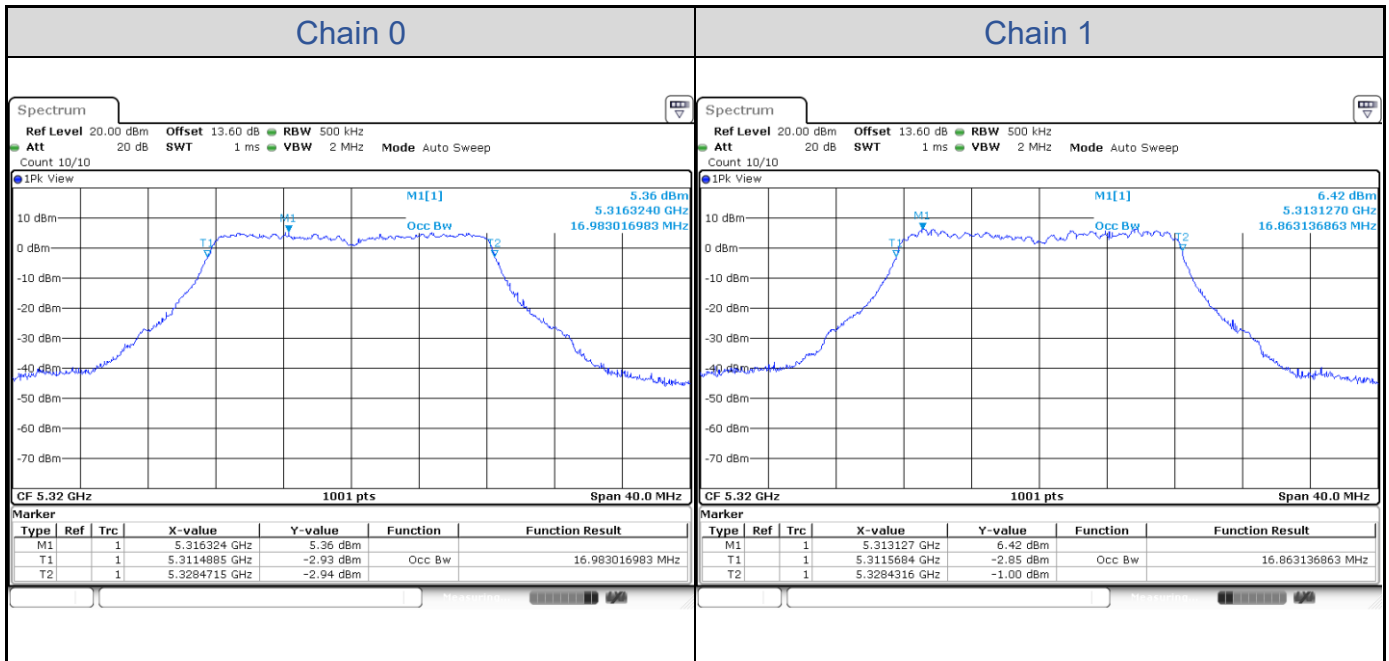

802.11a-Channel 64