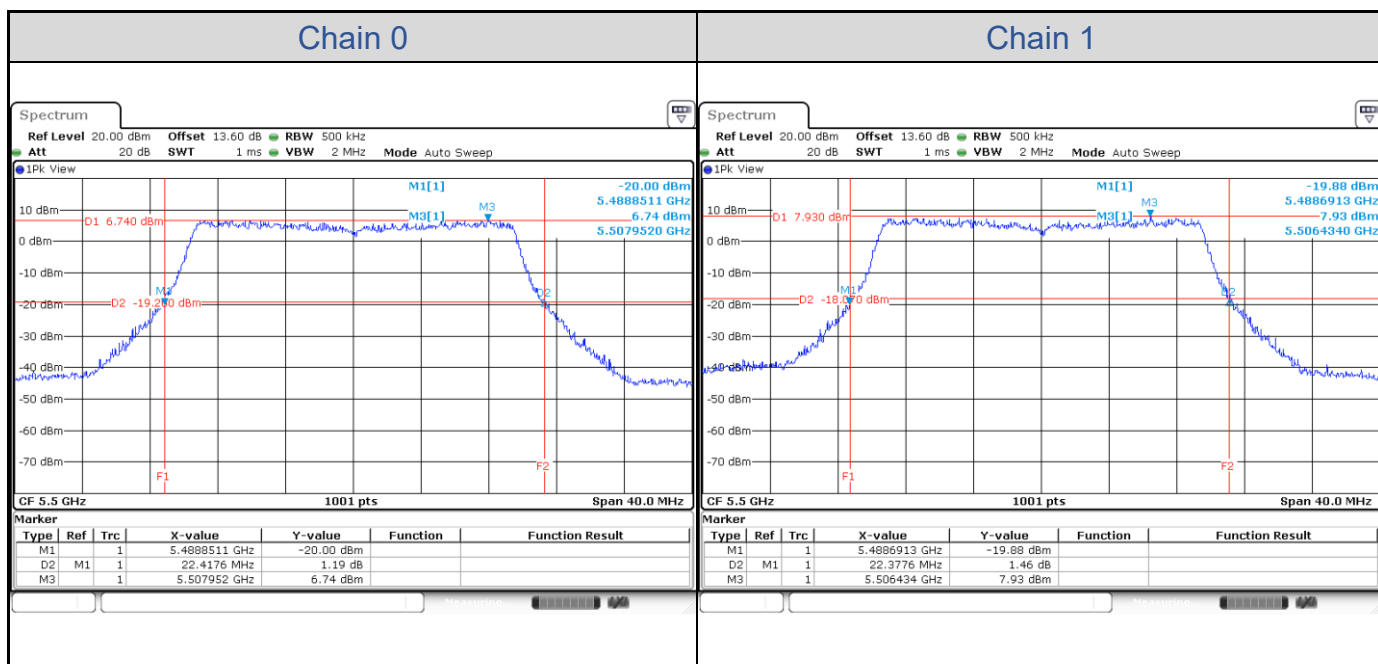

802.11a-Channel 140

802.11ax HE20

Band	Channel	Frequency (MHz)	26 dB Bandwidth (MHz)	
			Chain 0	Chain 1
U-NII-1	36	5180	22.58	22.42
	40	5200	22.50	22.34
	48	5240	22.26	22.58
U-NII-2A	52	5260	22.50	22.94
	60	5300	22.66	22.62
	64	5320	22.62	22.74
U-NII-2C	100	5500	22.42	22.38
	116	5580	22.38	22.34
	140	5700	22.54	22.82

802.11ax HE20-Channel 36

802.11ax HE20-Channel 40

802.11ax HE20-Channel 48

802.11ax HE20-Channel 52

802.11ax HE20-Channel 60

802.11ax HE20-Channel 64

802.11ax HE20-Channel 100

802.11ax HE20-Channel 116