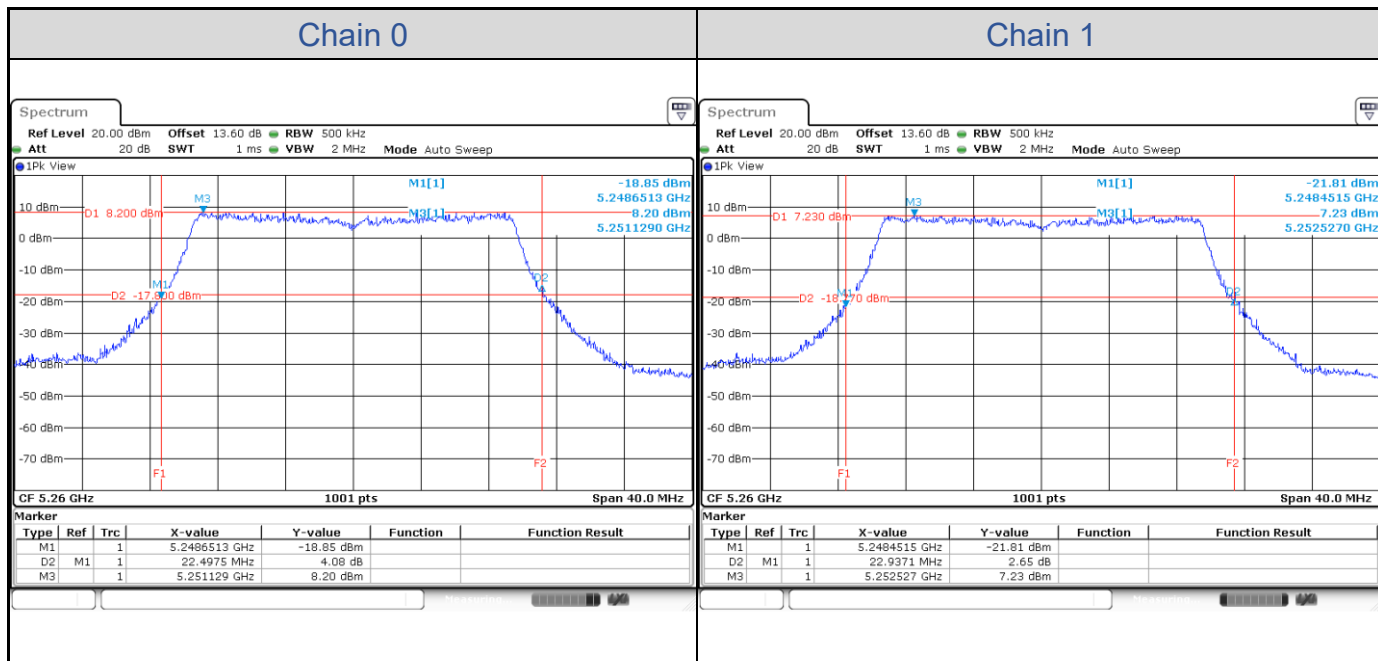

802.11ax HE20-Channel 52