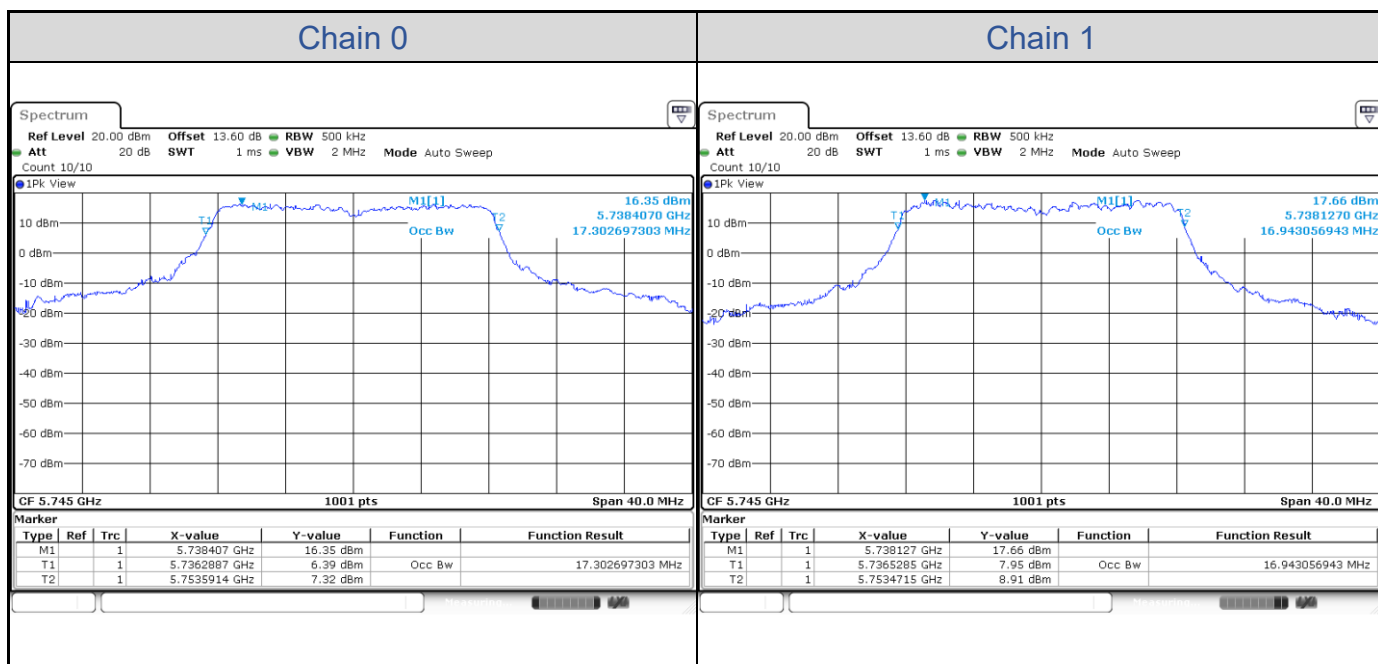

802.11a-Channel 149