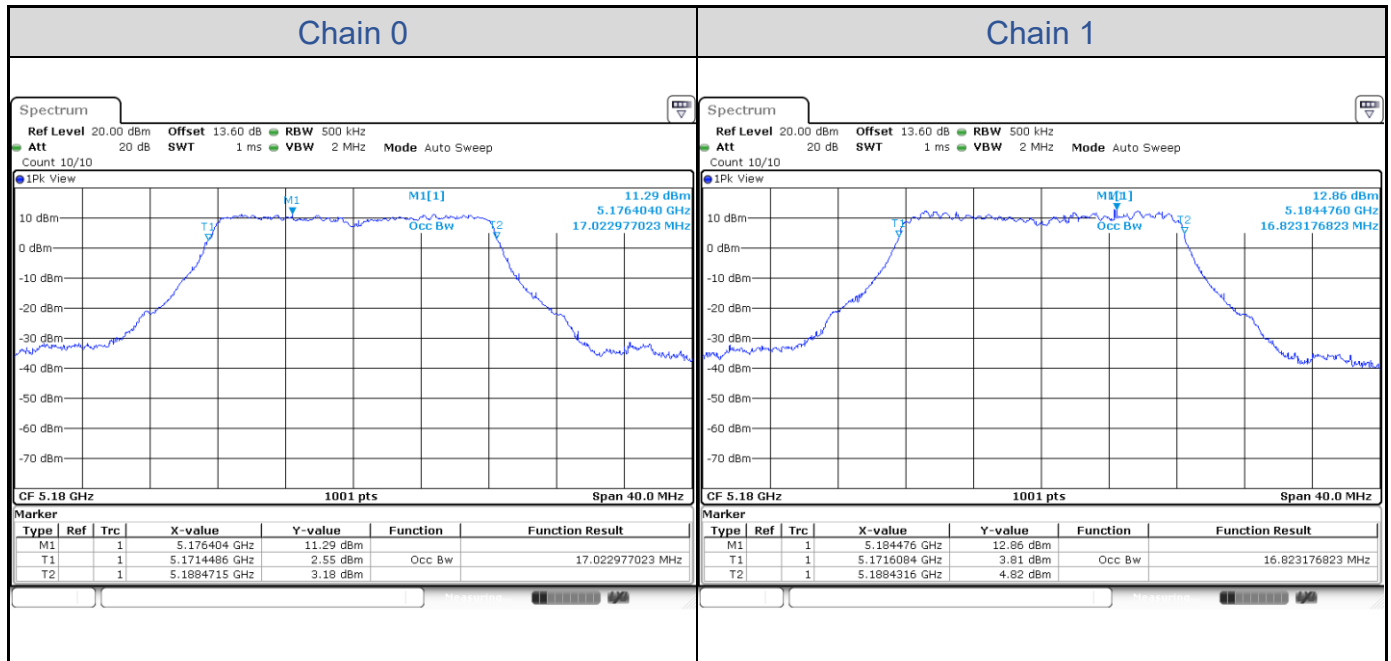

802.11a-Channel 36