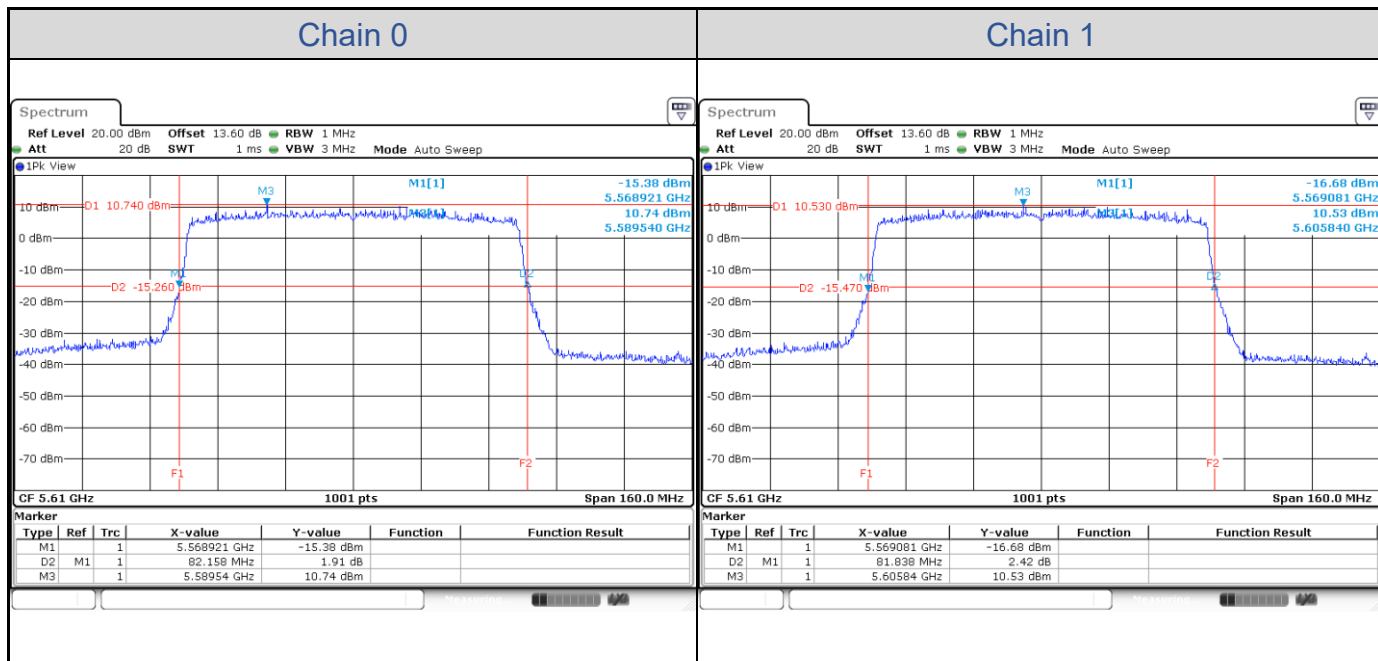

802.11ax HE80-Channel 122

802.11ax HE160

Band	Channel	Frequency (MHz)	26 dB Bandwidth (MHz)	
			Chain 0	Chain 1
U-NII-1	50	5250	82.16	81.84
U-NII-2A	50	5250	81.52	82.16
U-NII-2C	114	5570	164.32	164.32

802.11ax HE160-Channel 50