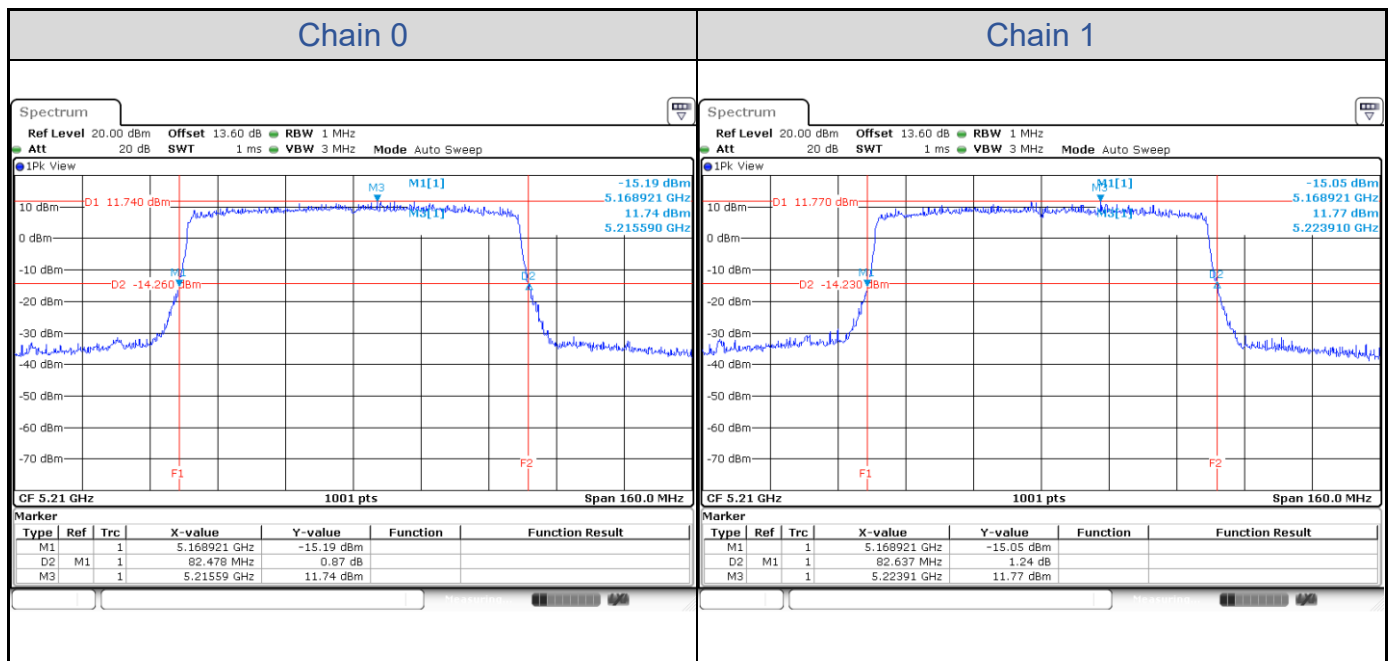

802.11ax HE40-Channel 38

802.11ax HE40-Channel 46

802.11ax HE40-Channel 54

802.11ax HE40-Channel 62

802.11ax HE40-Channel 102

802.11ax HE40-Channel 110

802.11ax HE40-Channel 134

802.11ax HE80

Band	Channel	Frequency (MHz)	26 dB Bandwidth (MHz)	
			Chain 0	Chain 1
U-NII-1	42	5210	82.48	82.64
U-NII-2A	58	5290	82.32	82.16
U-NII-2C	106	5530	81.68	82.80
	122	5610	82.16	81.84

802.11ax HE80-Channel 42