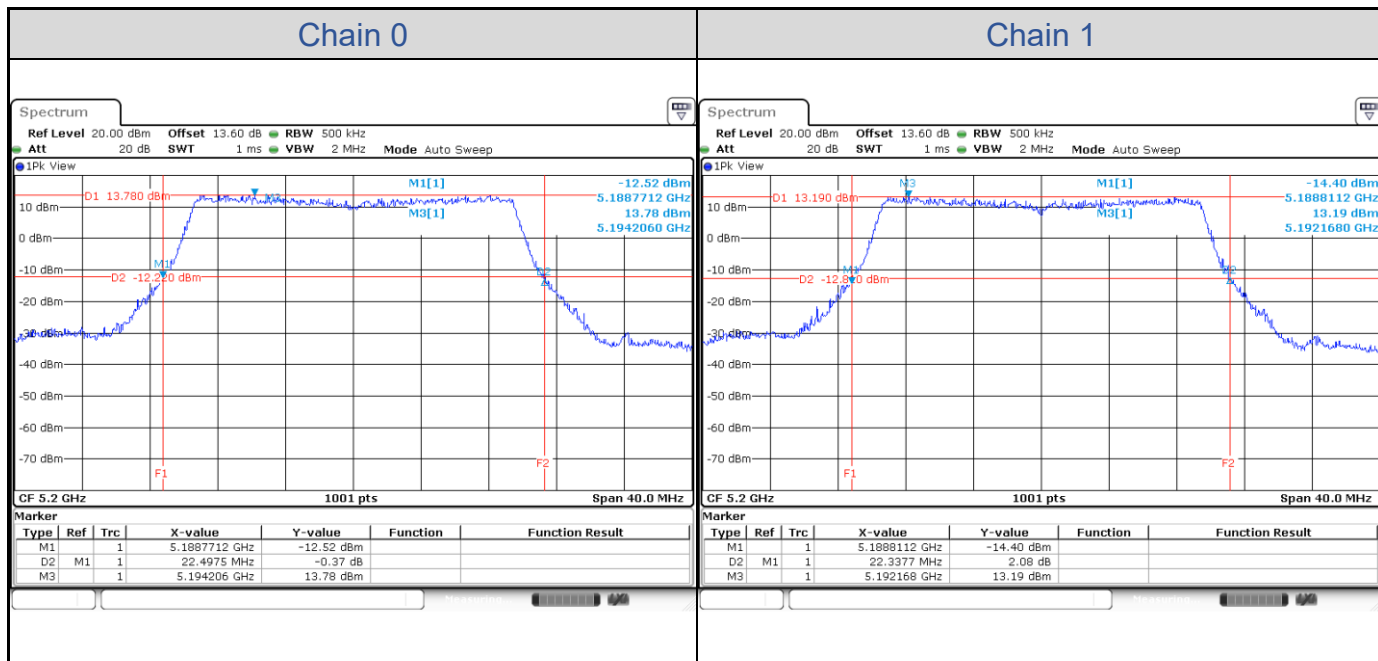

Appendix E: Test Results of Conducted Test (PINE_Omni antenna)

Test Result of 26 dB Bandwidth

802.11a

Band	Channel	Frequency (MHz)	26 dB Bandwidth (MHz)	
			Chain 0	Chain 1
U-NII-1	36	5180	20.90	20.46
	40	5200	20.86	20.42
	48	5240	20.82	20.50
U-NII-2A	52	5260	21.02	20.38
	60	5300	20.86	20.50
	64	5320	21.10	20.42
U-NII-2C	100	5500	21.02	20.42
	116	5580	21.02	20.42
	140	5700	21.06	20.50

802.11a-Channel 36

802.11a-Channel 40

802.11a-Channel 48

802.11a-Channel 52

802.11a-Channel 60

802.11a-Channel 64

802.11a-Channel 100

802.11a-Channel 116

802.11a-Channel 140

802.11ax HE20

Band	Channel	Frequency (MHz)	26 dB Bandwidth (MHz)	
			Chain 0	Chain 1
U-NII-1	36	5180	22.58	22.42
	40	5200	22.50	22.34
	48	5240	22.26	22.58
U-NII-2A	52	5260	22.50	22.94
	60	5300	22.66	22.62
	64	5320	22.62	22.74
U-NII-2C	100	5500	22.42	22.38
	116	5580	22.38	22.34
	140	5700	22.54	22.82

802.11ax HE20-Channel 36

802.11ax HE20-Channel 40

802.11ax HE20-Channel 48

802.11ax HE20-Channel 52

802.11ax HE20-Channel 60

802.11ax HE20-Channel 64

802.11ax HE20-Channel 100

802.11ax HE20-Channel 116