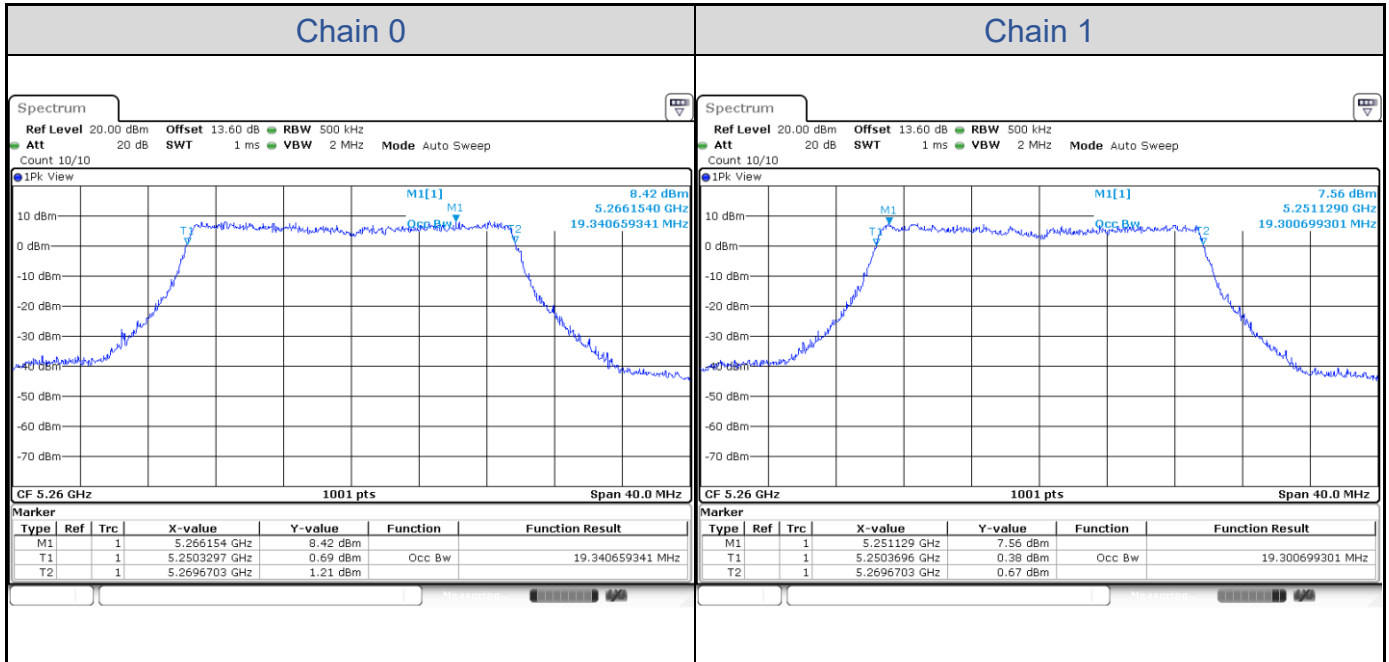

802.11a-Channel 140

802.11a-Channel 149

802.11a-Channel 157

802.11a-Channel 165

802.11ax HE20

Band	Channel	Frequency (MHz)	99% Bandwidth (MHz)	
			Chain 0	Chain 1
U-NII-1	36	5180	19.34	19.26
	40	5200	19.26	19.26
	48	5240	19.34	19.26
U-NII-2A	52	5260	19.34	19.30
	60	5300	19.26	19.22
	64	5320	19.30	19.30
U-NII-2C	100	5500	19.30	19.22
	116	5580	19.26	19.26
	140	5700	19.30	19.26
U-NII-3	149	5745	19.42	19.34
	157	5785	19.46	19.30
	165	5825	19.34	19.26

802.11ax HE20-Channel 36

802.11ax HE20-Channel 40

802.11ax HE20-Channel 48

802.11ax HE20-Channel 52

802.11ax HE20-Channel 60

802.11ax HE20-Channel 64

802.11ax HE20-Channel 100
