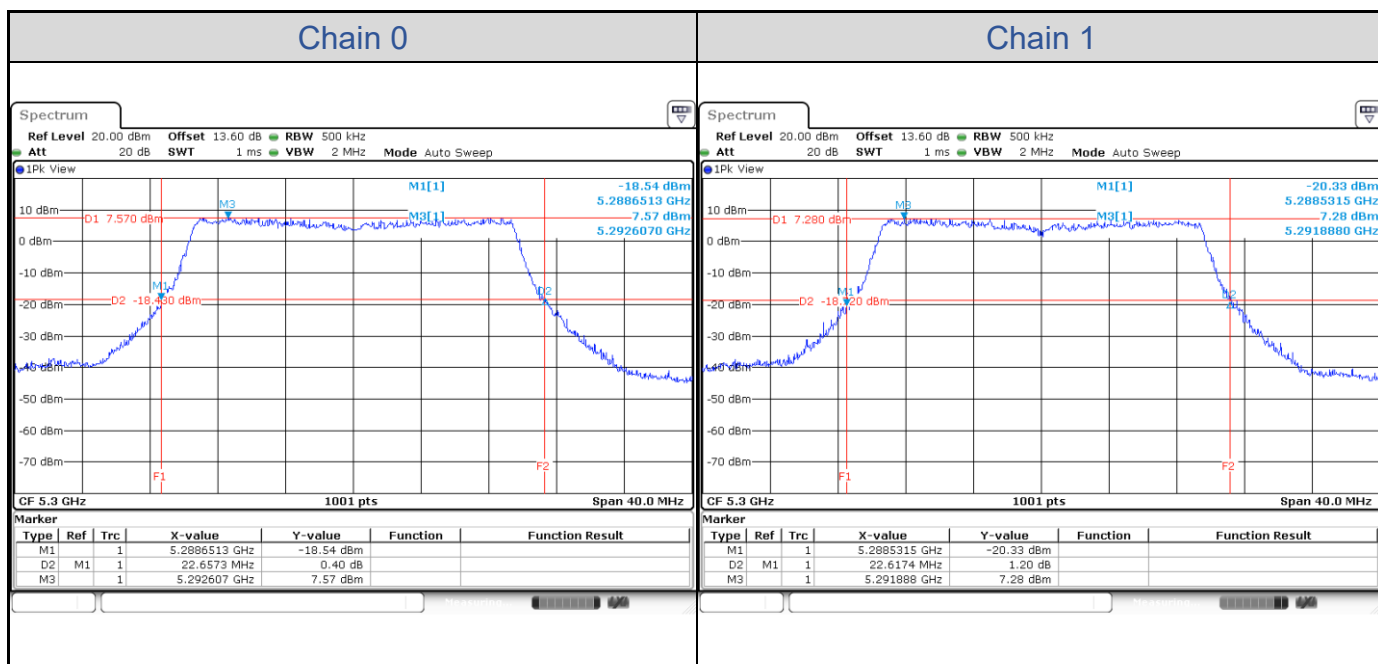

802.11ax HE20-Channel 60