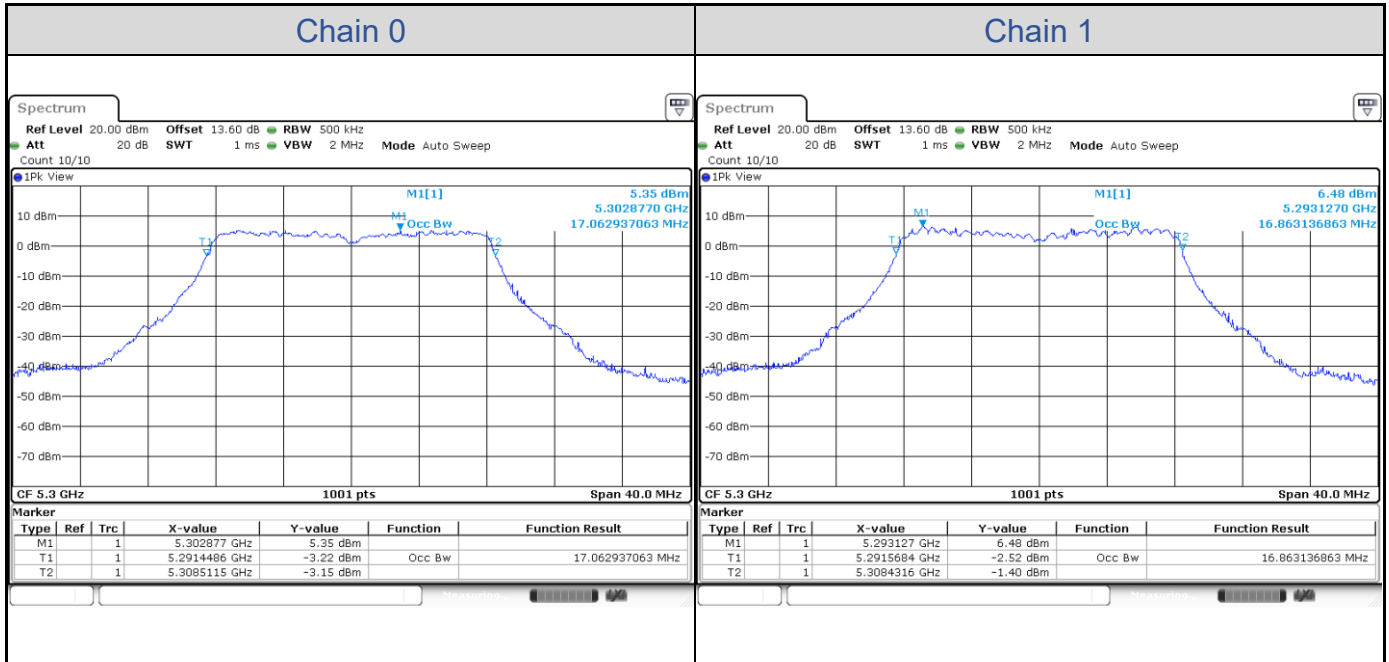

802.11a-Channel 60