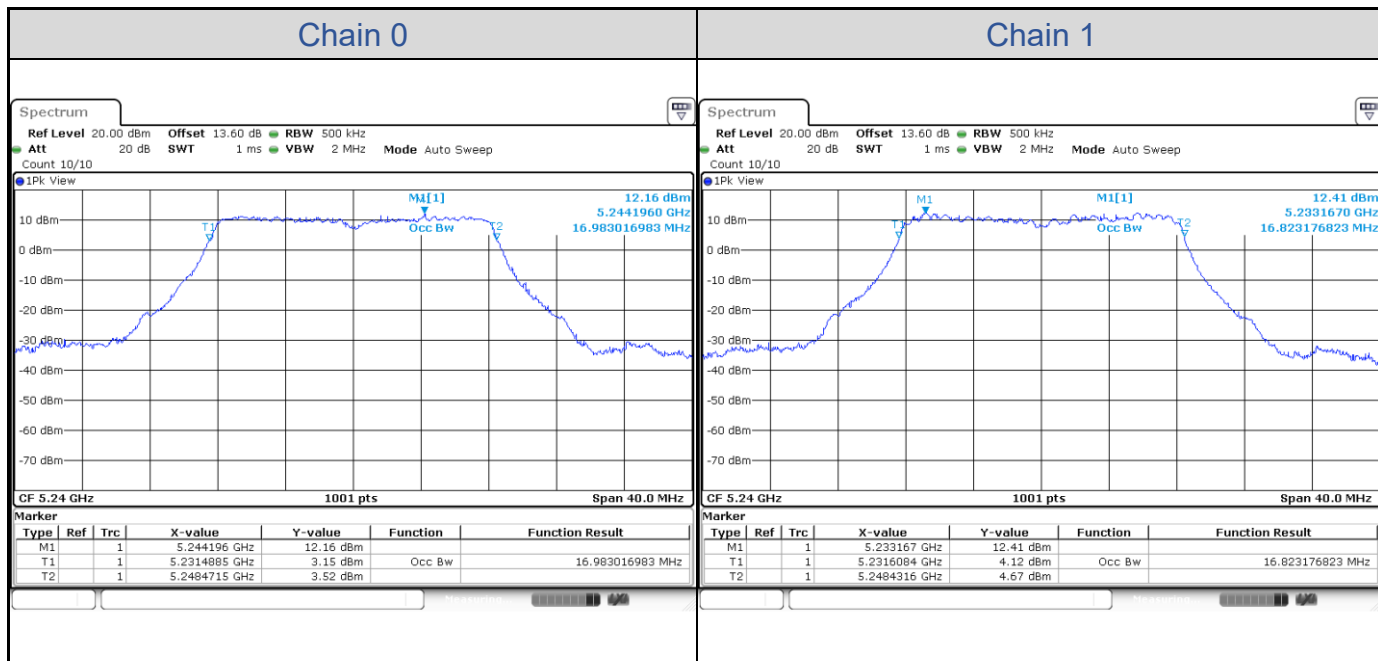

802.11a-Channel 48