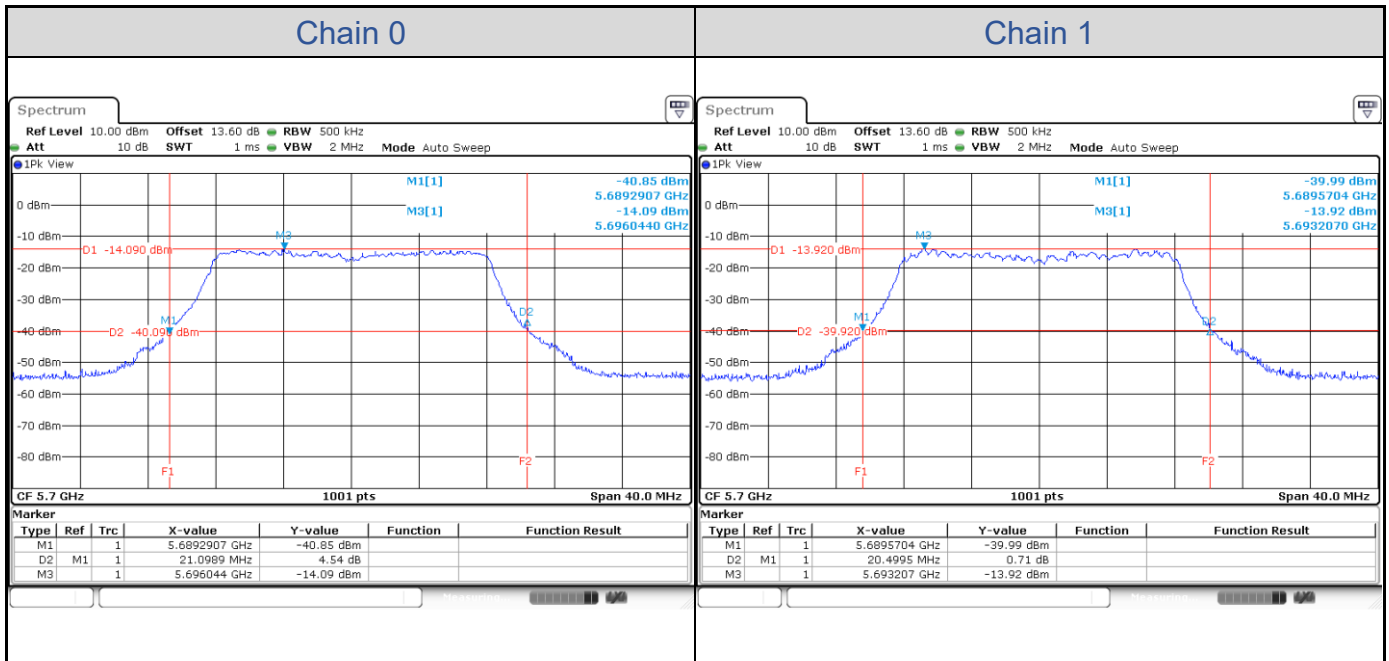

802.11a-Channel 140