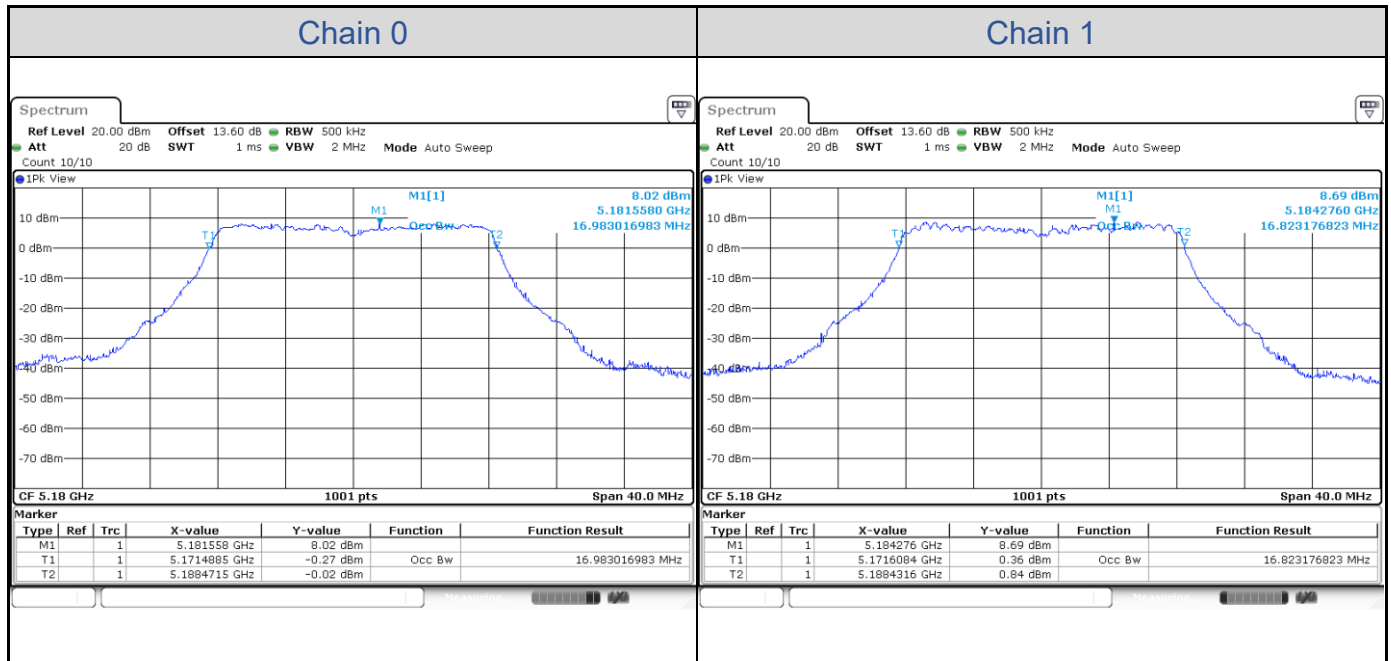

802.11a-Channel 36