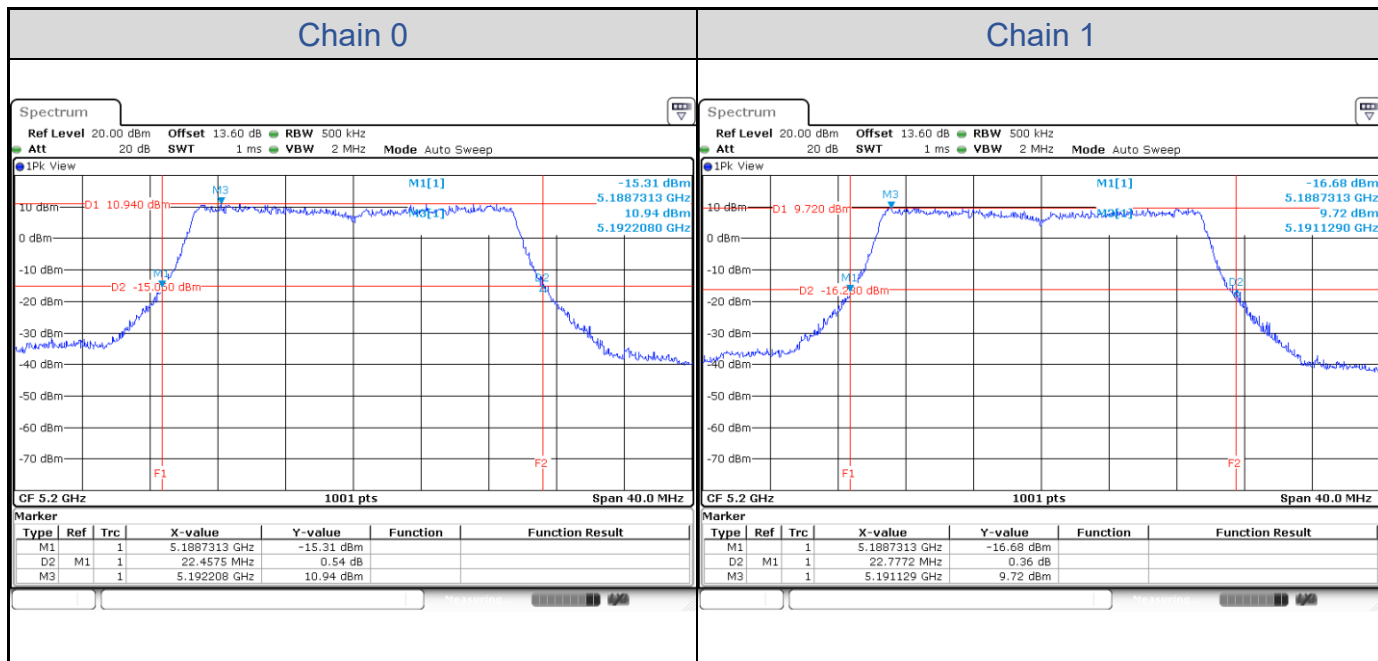

### Test Result of 26 dB Bandwidth

#### 802.11a-Channel 36

**802.11a-Channel 40**

**802.11a-Channel 48**

**802.11a-Channel 52**

**802.11a-Channel 60**

**802.11a-Channel 64**

**802.11a-Channel 100**

**802.11a-Channel 116**

**802.11a-Channel 140**

**802.11ax HE20**

Band	Channel	Frequency (MHz)	26 dB Bandwidth (MHz)	
			Chain 0	Chain 1
U-NII-1	36	5180	22.50	22.58
	40	5200	22.46	22.78
	48	5240	22.62	22.70
U-NII-2A	52	5260	22.78	22.30
	60	5300	22.42	22.50
	64	5320	22.66	22.62
U-NII-2C	100	5500	22.26	22.54
	116	5580	22.38	22.54
	140	5700	22.38	22.62

**802.11ax HE20-Channel 36**

**802.11ax HE20-Channel 40**

**802.11ax HE20-Channel 48**

**802.11ax HE20-Channel 52**

**802.11ax HE20-Channel 60**

**802.11ax HE20-Channel 64**

**802.11ax HE20-Channel 100**

**802.11ax HE20-Channel 116**