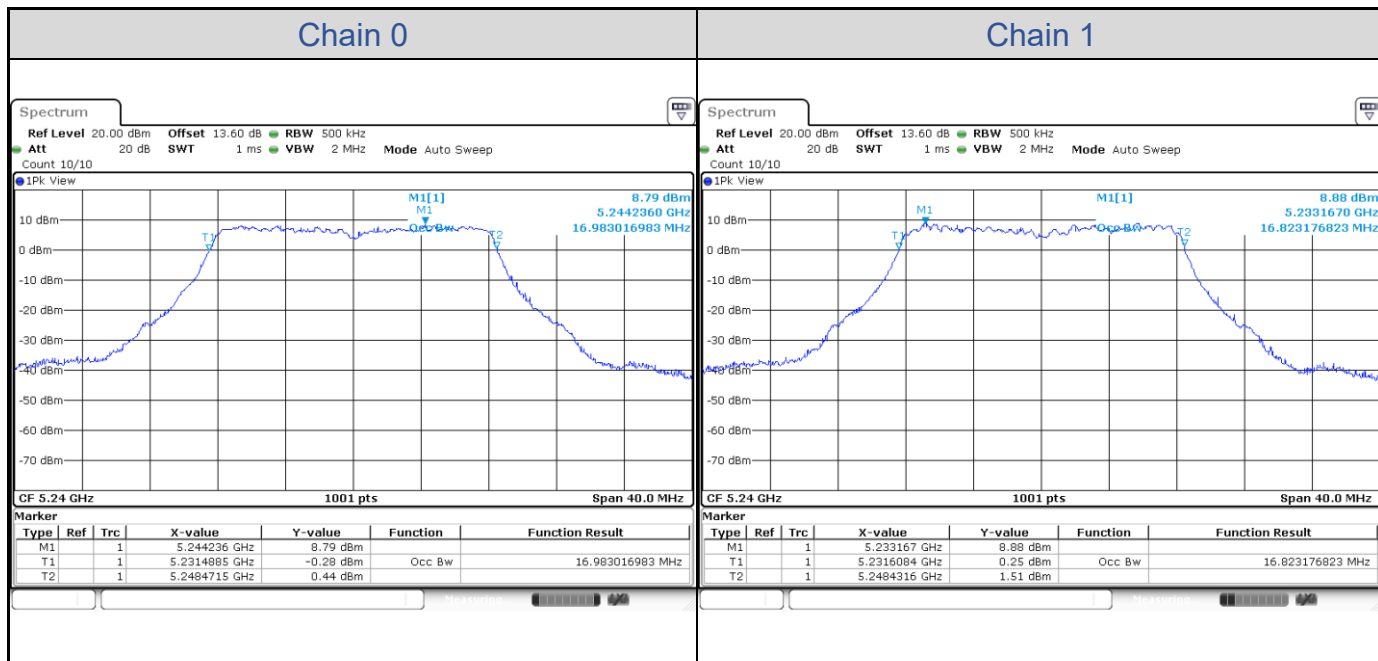

802.11a-Channel 48