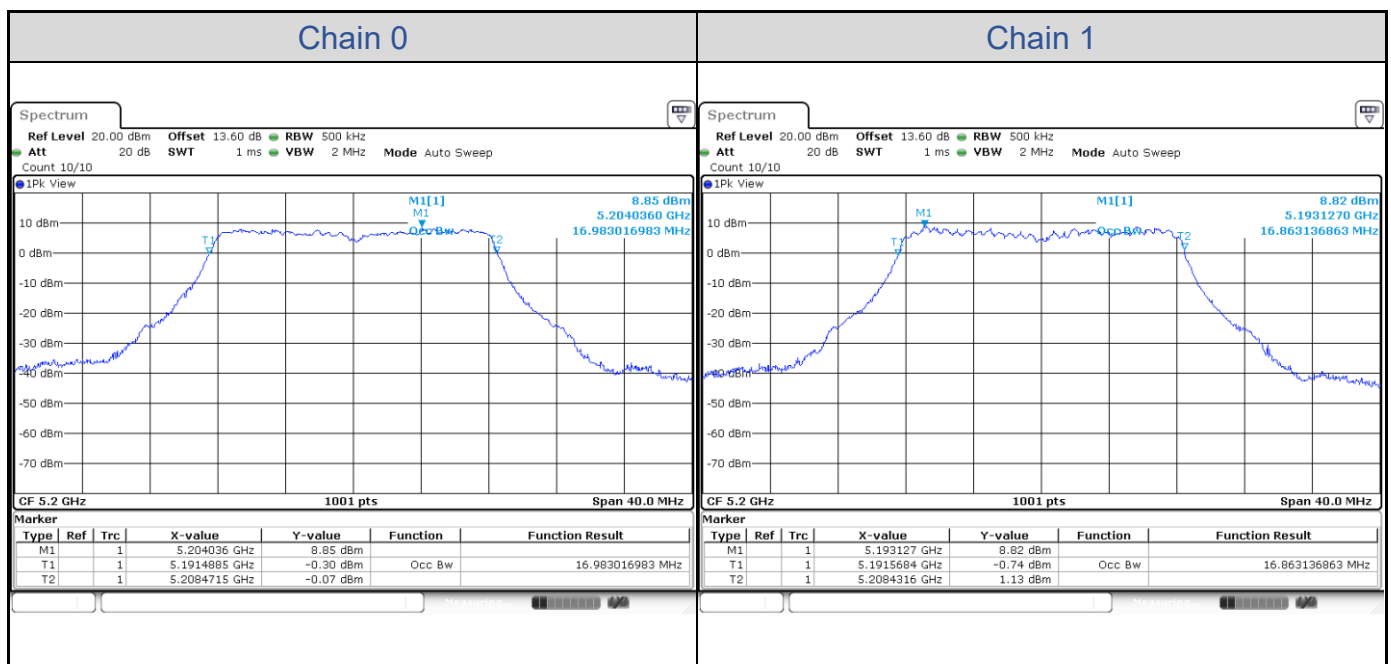

802.11a-Channel 40