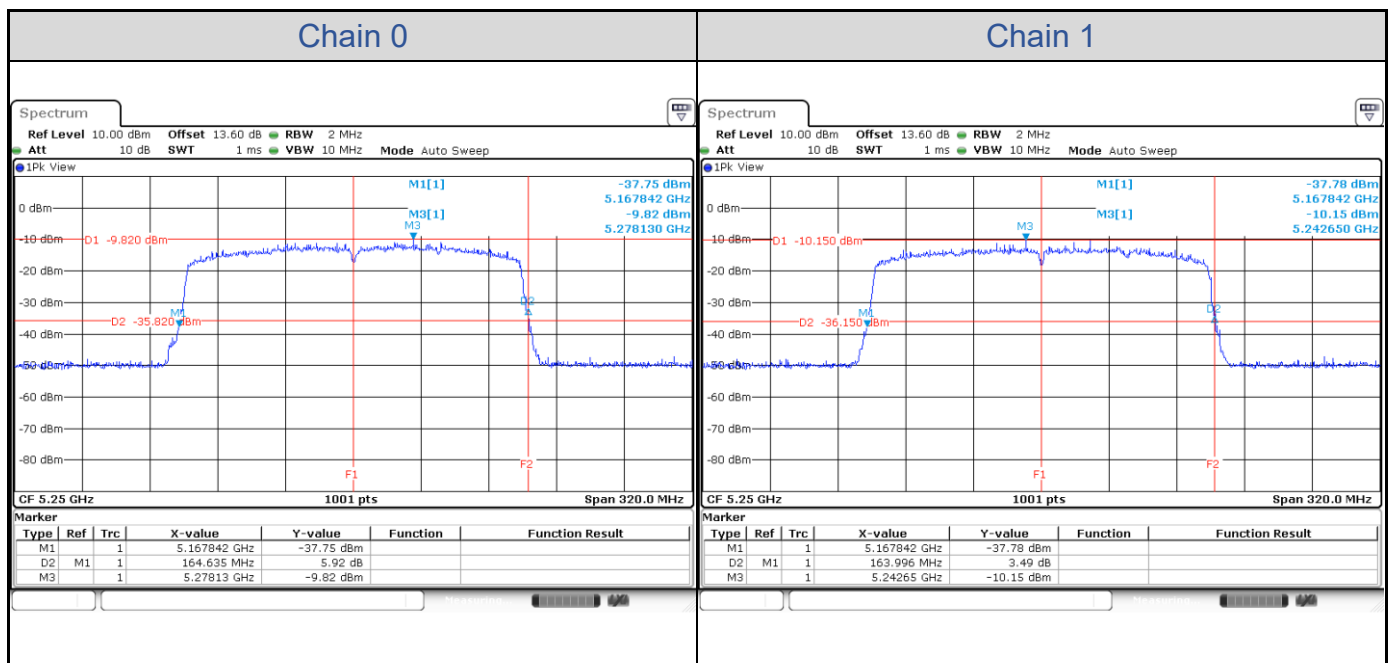

**802.11ax HE80-Channel 58**

**802.11ax HE80-Channel 106**

802.11ax HE80-Channel 122

**802.11ax HE160**

Band	Channel	Frequency (MHz)	26 dB Bandwidth (MHz)	
			Chain 0	Chain 1
U-NII-1	50	5250	82.16	82.16
U-NII-2A	50	5250	82.48	81.84
U-NII-2C	114	5570	163.68	164.64

**802.11ax HE160-Channel 50**

**802.11ax HE160-Channel 114**

**Test Result of 99% Occupied Bandwidth**
**802.11a**

Band	Channel	Frequency (MHz)	99% Bandwidth (MHz)	
			Chain 0	Chain 1
U-NII-1	36	5180	16.98	16.82
	40	5200	16.98	16.86
	48	5240	16.98	16.82
U-NII-2A	52	5260	17.02	16.86
	60	5300	17.06	16.86
	64	5320	17.02	16.86
U-NII-2C	100	5500	17.02	16.86
	116	5580	17.02	16.86
	140	5700	17.02	16.86
U-NII-3	149	5745	17.06	16.82
	157	5785	17.02	16.82
	165	5825	17.02	16.86