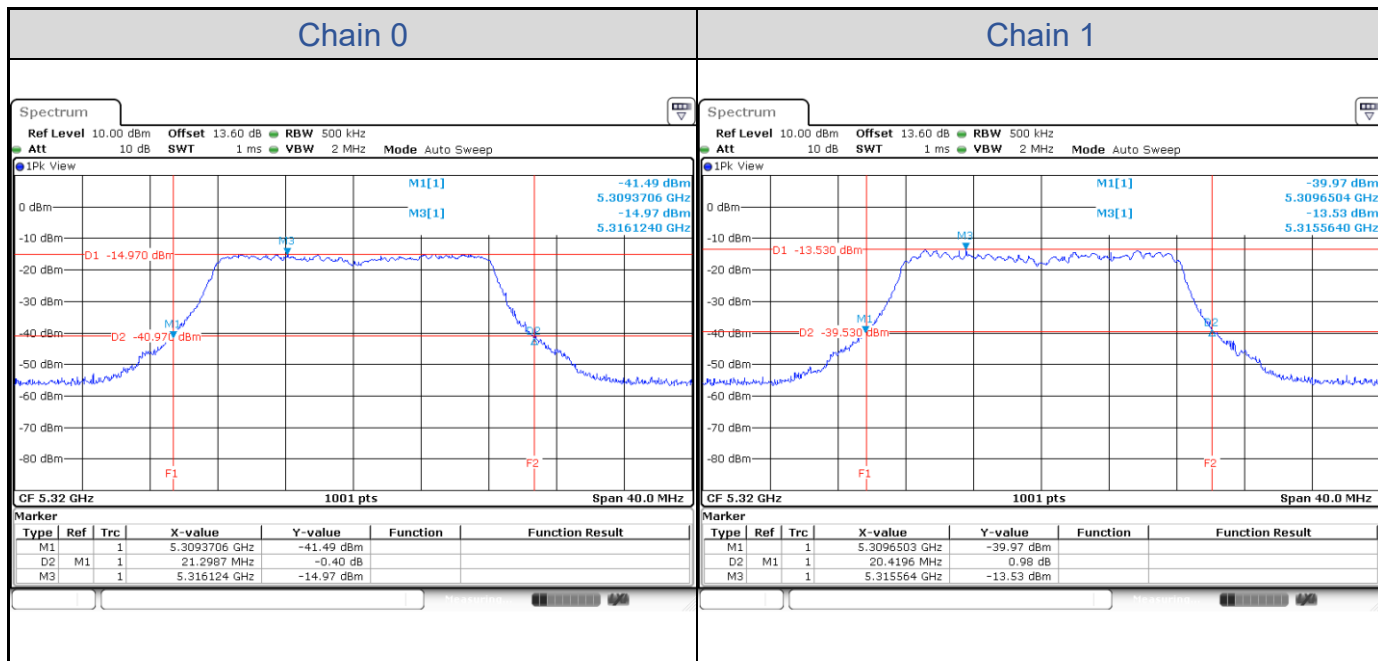

### Test Result of 26 dB Bandwidth

#### 802.11a

Band	Channel	Frequency (MHz)	26 dB Bandwidth (MHz)	
			Chain 0	Chain 1
U-NII-1	36	5180	20.98	20.42
	40	5200	21.42	20.38
	48	5240	20.86	20.38
U-NII-2A	52	5260	21.10	20.58
	60	5300	21.26	20.66
	64	5320	21.30	20.42
U-NII-2C	100	5500	21.38	20.46
	116	5580	21.06	20.62
	140	5700	21.10	20.50

#### 802.11a-Channel 36

**802.11a-Channel 40**

**802.11a-Channel 48**

**802.11a-Channel 52**

**802.11a-Channel 60**

**802.11a-Channel 64**

**802.11a-Channel 100**

**802.11a-Channel 116**