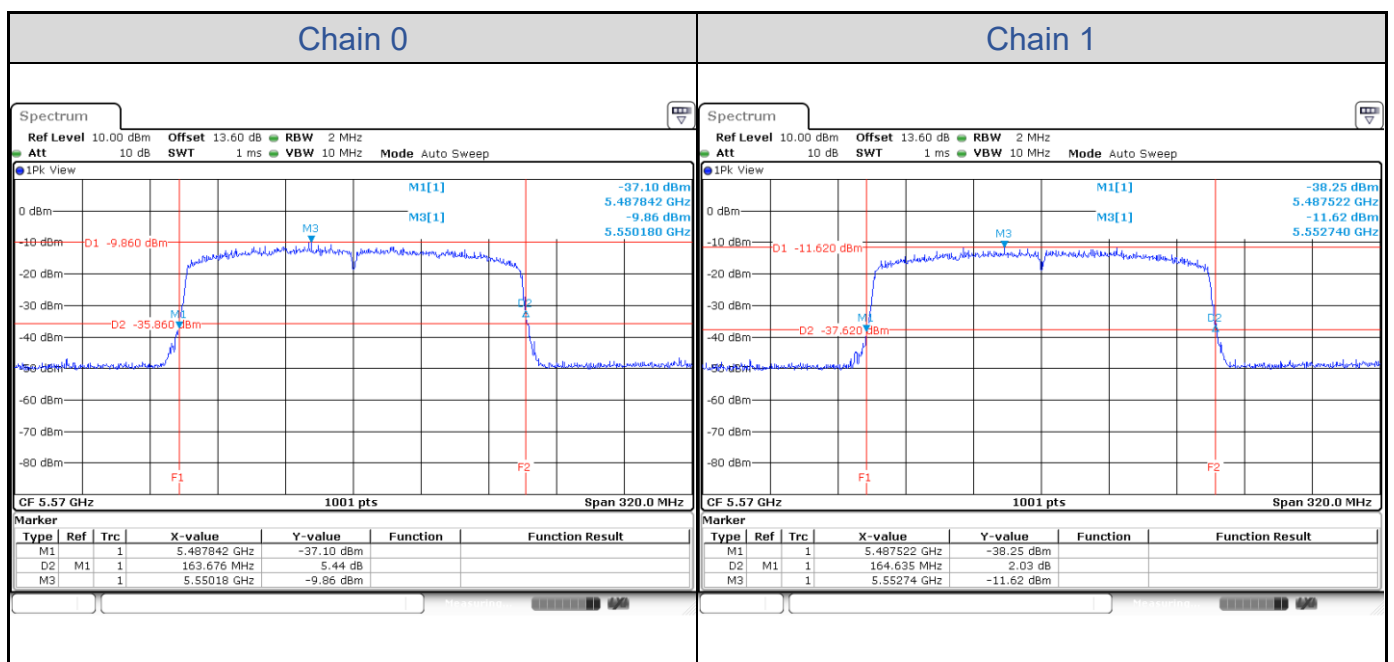

**802.11ax HE80-Channel 58**

**802.11ax HE80-Channel 106**

802.11ax HE80-Channel 122

**802.11ax HE160**

Band	Channel	Frequency (MHz)	26 dB Bandwidth (MHz)	
			Chain 0	Chain 1
U-NII-1	50	5250	82.16	82.16
U-NII-2A	50	5250	82.48	81.84
U-NII-2C	114	5570	163.68	164.64

**802.11ax HE160-Channel 50**

**802.11ax HE160-Channel 114**

**Test Result of 99% Occupied Bandwidth**
**802.11a**

Band	Channel	Frequency (MHz)	99% Bandwidth (MHz)	
			Chain 0	Chain 1
U-NII-1	36	5180	16.98	16.82
	40	5200	16.98	16.86
	48	5240	16.98	16.82
U-NII-2A	52	5260	17.02	16.86
	60	5300	17.06	16.86
	64	5320	17.02	16.86
U-NII-2C	100	5500	17.02	16.86
	116	5580	17.02	16.86
	140	5700	17.02	16.86
U-NII-3	149	5745	17.06	16.82
	157	5785	17.02	16.82
	165	5825	17.02	16.86