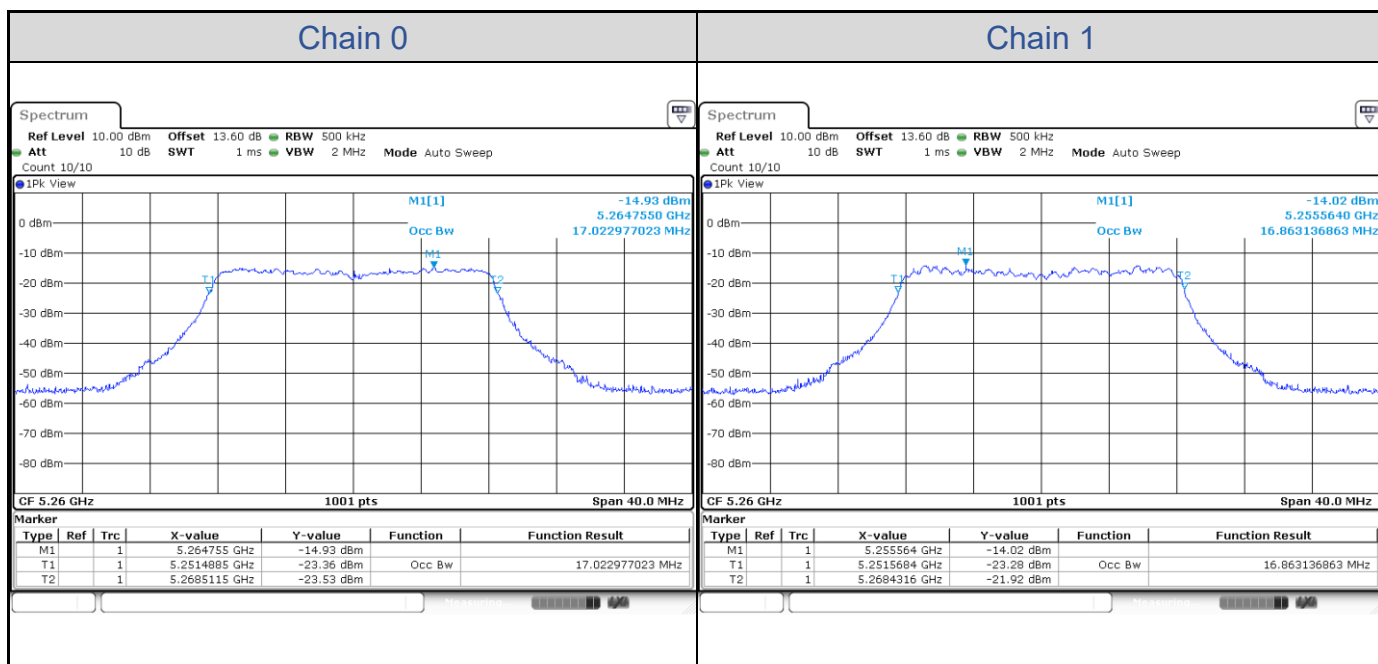

802.11a-Channel 52