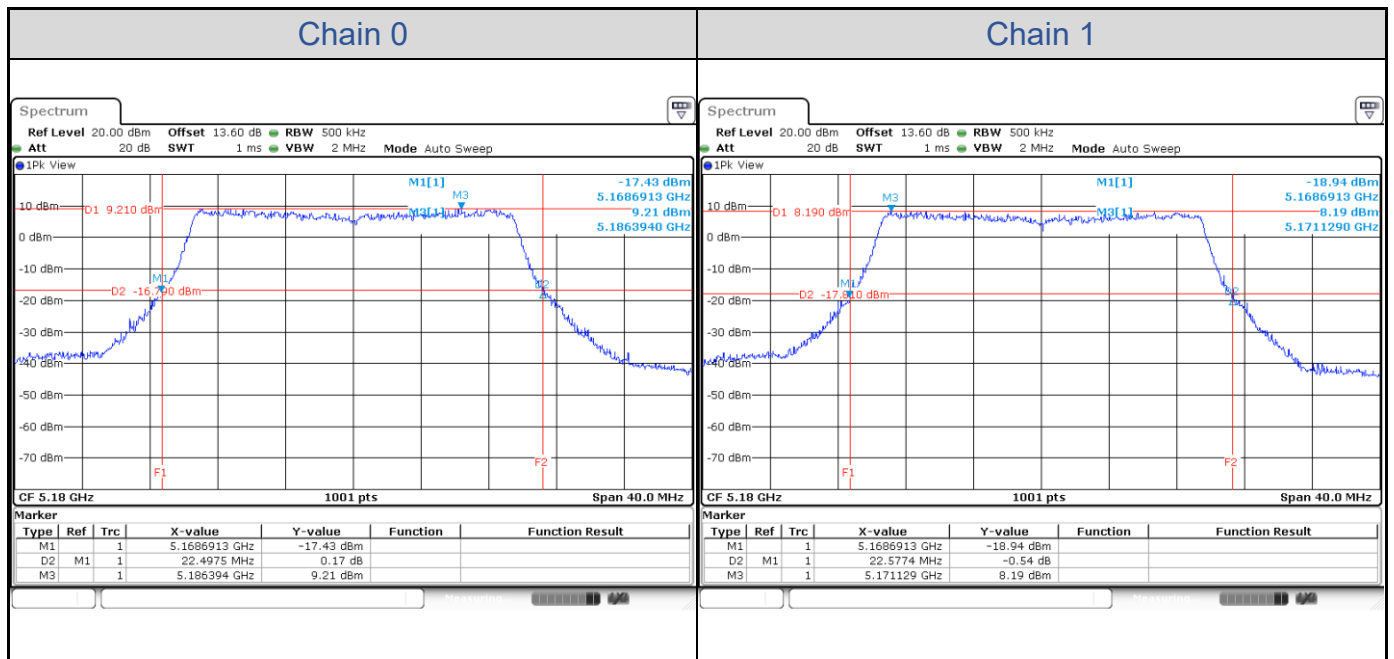

#### 802.11a-Channel 36

**802.11a-Channel 40**

**802.11a-Channel 48**

**802.11a-Channel 52**

**802.11a-Channel 60**

**802.11a-Channel 64**

**802.11a-Channel 100**

**802.11a-Channel 116**

**802.11a-Channel 140**

**802.11ax HE20**

Band	Channel	Frequency (MHz)	26 dB Bandwidth (MHz)	
			Chain 0	Chain 1
U-NII-1	36	5180	22.50	22.58
	40	5200	22.46	22.78
	48	5240	22.62	22.70
U-NII-2A	52	5260	22.78	22.30
	60	5300	22.42	22.50
	64	5320	22.66	22.62
U-NII-2C	100	5500	22.26	22.54
	116	5580	22.38	22.54
	140	5700	22.38	22.62

**802.11ax HE20-Channel 36**

**802.11ax HE20-Channel 40**

**802.11ax HE20-Channel 48**

**802.11ax HE20-Channel 52**

**802.11ax HE20-Channel 60**

**802.11ax HE20-Channel 64**

**802.11ax HE20-Channel 100**

**802.11ax HE20-Channel 116**