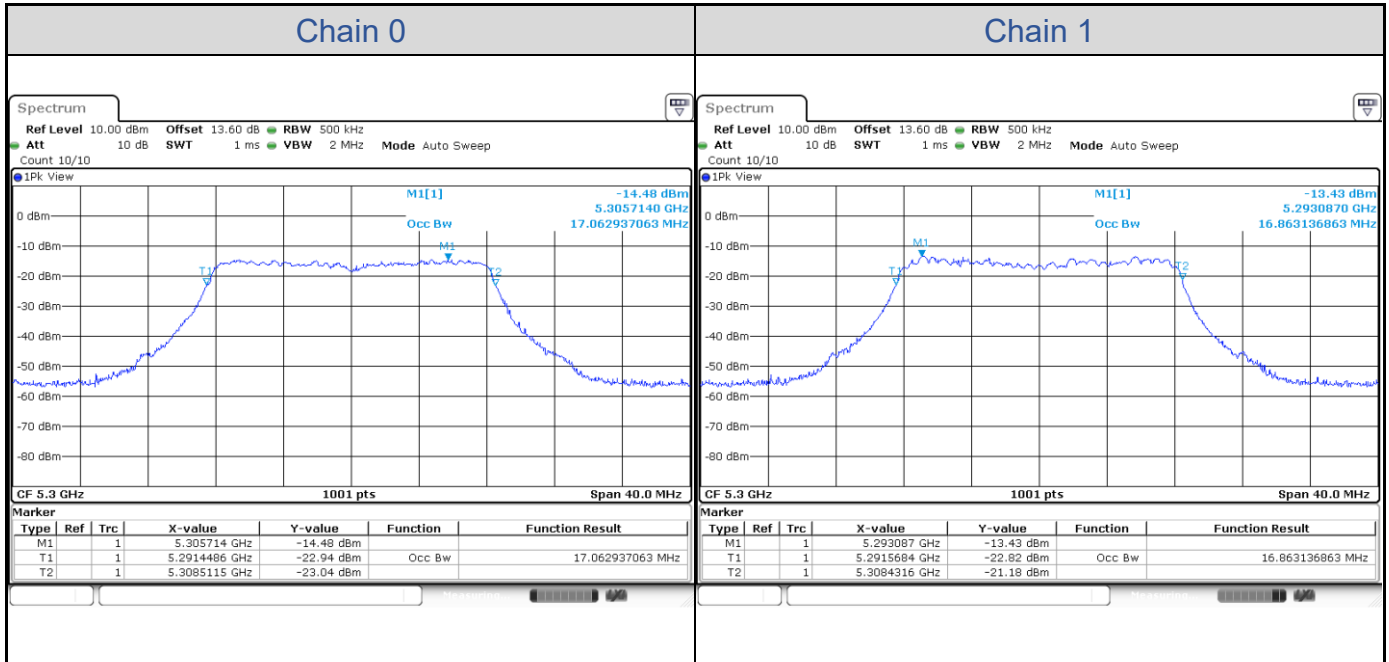

802.11a-Channel 60