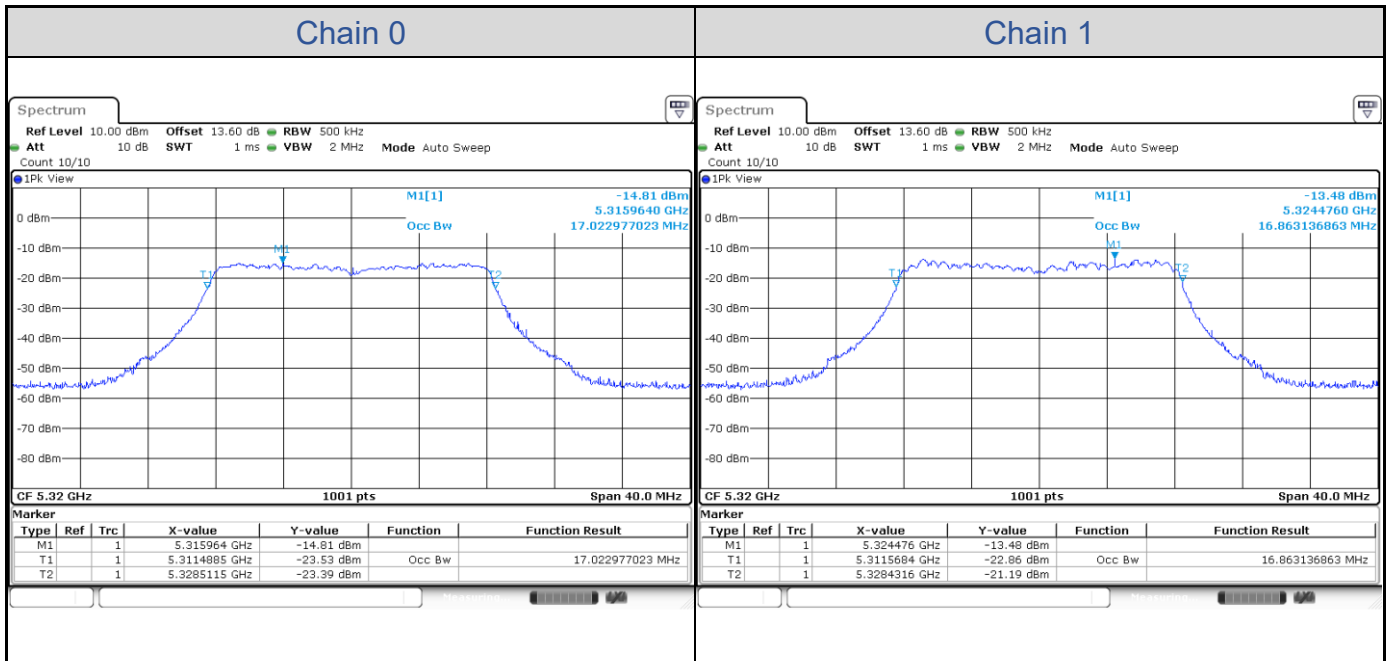

802.11a-Channel 64