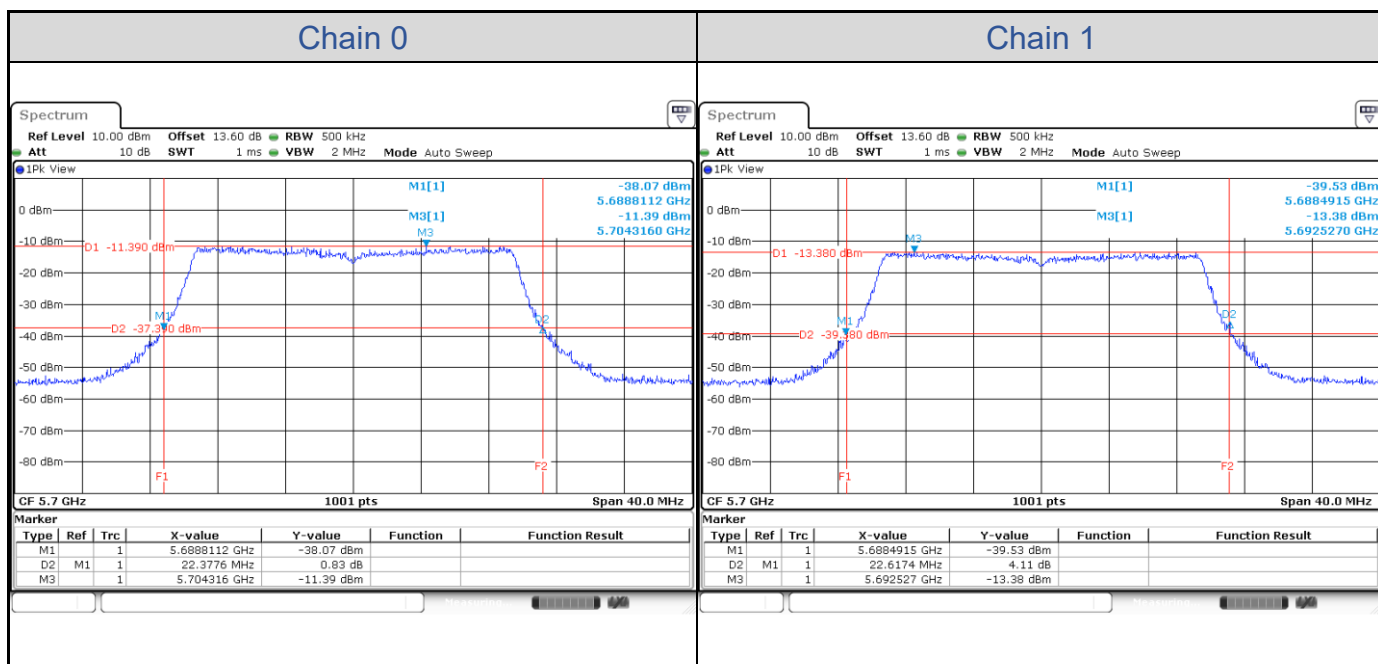

802.11ax HE20-Channel 140