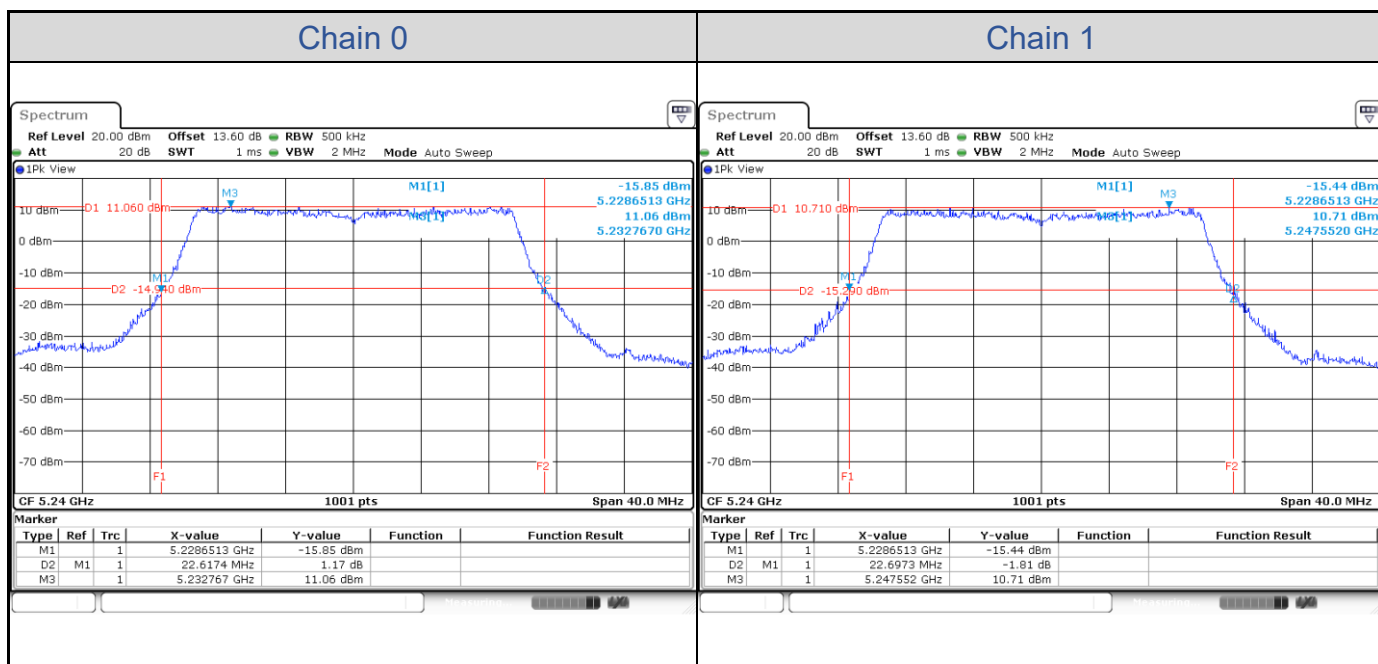

#### 802.11a-Channel 36

**802.11a-Channel 40**

**802.11a-Channel 48**

**802.11a-Channel 52**

**802.11a-Channel 60**

**802.11a-Channel 64**

**802.11a-Channel 100**

**802.11a-Channel 116**

**802.11a-Channel 140**

**802.11ax HE20**

Band	Channel	Frequency (MHz)	26 dB Bandwidth (MHz)	
			Chain 0	Chain 1
U-NII-1	36	5180	22.50	22.58
	40	5200	22.46	22.78
	48	5240	22.62	22.70
U-NII-2A	52	5260	22.78	22.30
	60	5300	22.42	22.50
	64	5320	22.66	22.62
U-NII-2C	100	5500	22.26	22.54
	116	5580	22.38	22.54
	140	5700	22.38	22.62

**802.11ax HE20-Channel 36**

**802.11ax HE20-Channel 40**

**802.11ax HE20-Channel 48**

**802.11ax HE20-Channel 52**

**802.11ax HE20-Channel 60**

**802.11ax HE20-Channel 64**

**802.11ax HE20-Channel 100**

**802.11ax HE20-Channel 116**