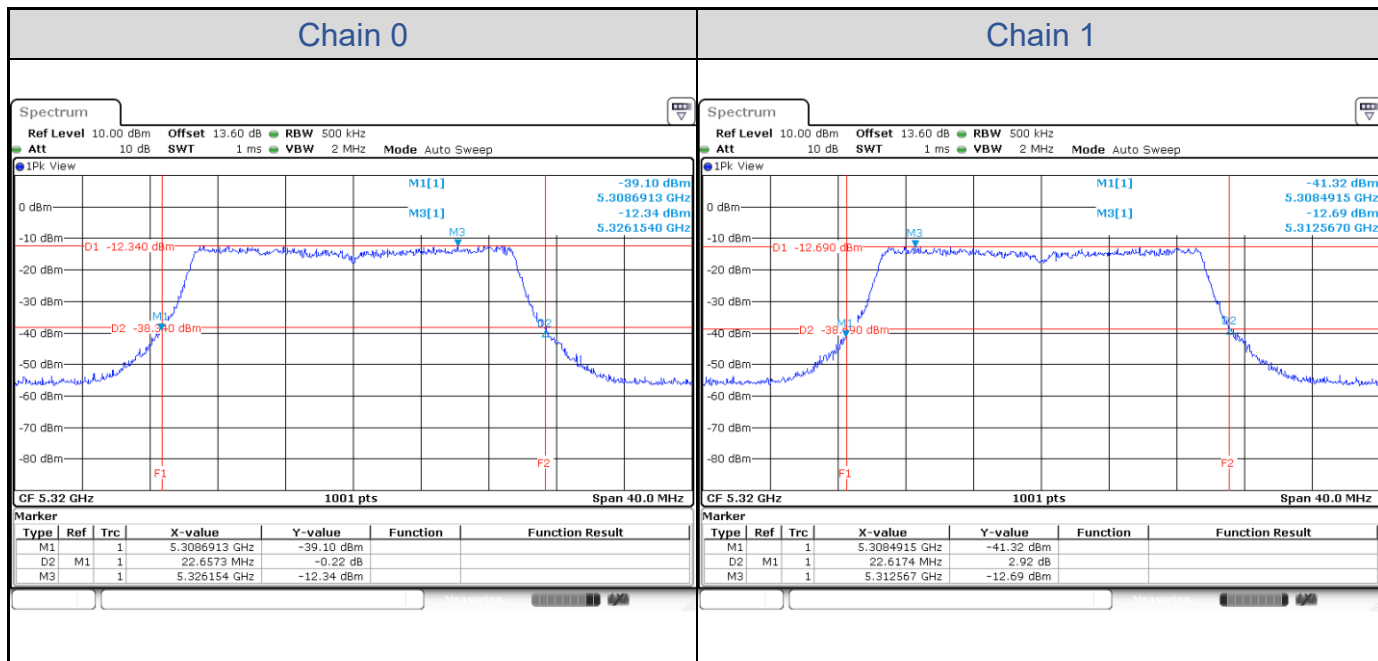

#### 802.11a-Channel 36

**802.11a-Channel 40**

**802.11a-Channel 48**

**802.11a-Channel 52**

**802.11a-Channel 60**

**802.11a-Channel 64**

**802.11a-Channel 100**

**802.11a-Channel 116**

**802.11a-Channel 140**

**802.11ax HE20**

Band	Channel	Frequency (MHz)	26 dB Bandwidth (MHz)	
			Chain 0	Chain 1
U-NII-1	36	5180	22.50	22.58
	40	5200	22.46	22.78
	48	5240	22.62	22.70
U-NII-2A	52	5260	22.78	22.30
	60	5300	22.42	22.50
	64	5320	22.66	22.62
U-NII-2C	100	5500	22.26	22.54
	116	5580	22.38	22.54
	140	5700	22.38	22.62

**802.11ax HE20-Channel 36**

**802.11ax HE20-Channel 40**

**802.11ax HE20-Channel 48**

**802.11ax HE20-Channel 52**

**802.11ax HE20-Channel 60**

**802.11ax HE20-Channel 64**

**802.11ax HE20-Channel 100**

**802.11ax HE20-Channel 116**