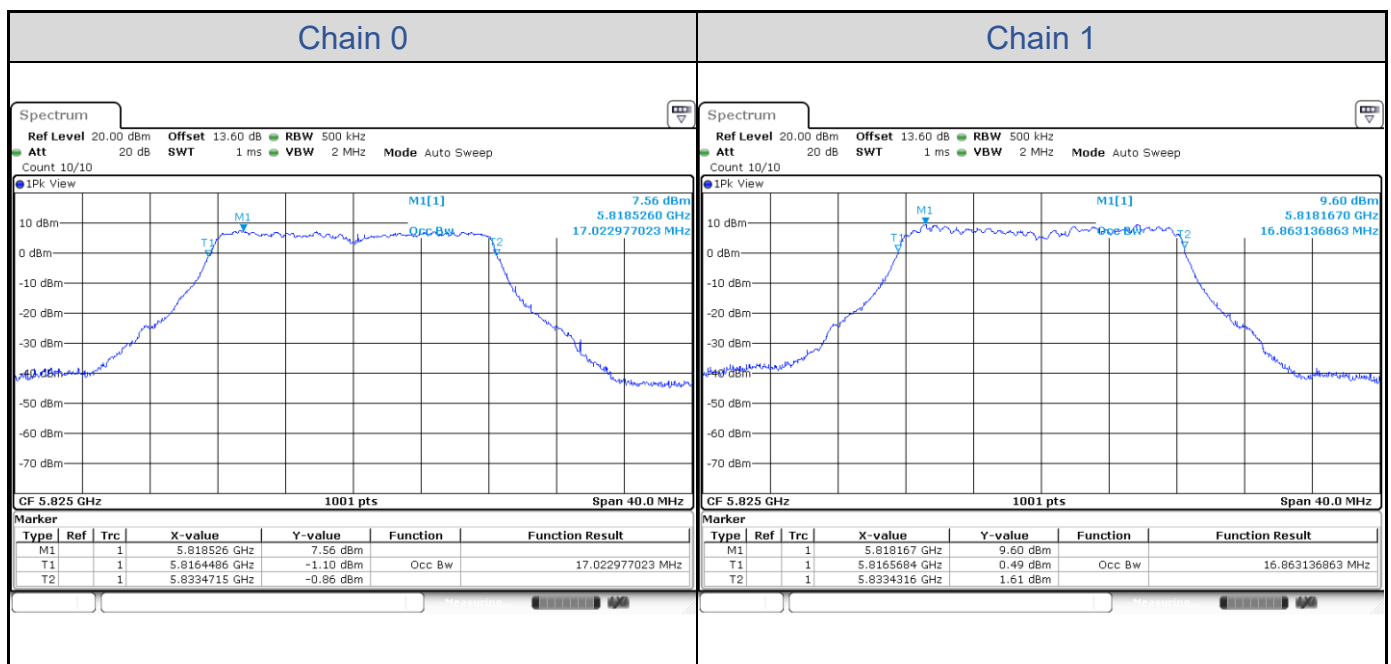

**802.11ax HE160-Channel 50**

**802.11ax HE160-Channel 114**

**Test Result of 99% Occupied Bandwidth**
**802.11a**

Band	Channel	Frequency (MHz)	99% Bandwidth (MHz)	
			Chain 0	Chain 1
U-NII-1	36	5180	16.98	16.82
	40	5200	16.98	16.86
	48	5240	16.98	16.82
U-NII-2A	52	5260	17.02	16.86
	60	5300	17.06	16.86
	64	5320	17.02	16.86
U-NII-2C	100	5500	17.02	16.86
	116	5580	17.02	16.86
	140	5700	17.02	16.86
U-NII-3	149	5745	17.06	16.82
	157	5785	17.02	16.82
	165	5825	17.02	16.86

**802.11a-Channel 36**

**802.11a-Channel 40**

**802.11a-Channel 48**

**802.11a-Channel 52**

**802.11a-Channel 60**

**802.11a-Channel 64**

**802.11a-Channel 100**

**802.11a-Channel 116**

**802.11a-Channel 140**

**802.11a-Channel 149**

802.11a-Channel 157

802.11a-Channel 165

**802.11ax HE20**

Band	Channel	Frequency (MHz)	99% Bandwidth (MHz)	
			Chain 0	Chain 1
U-NII-1	36	5180	19.30	19.26
	40	5200	19.30	19.26
	48	5240	19.34	19.26
U-NII-2A	52	5260	19.30	19.26
	60	5300	19.30	19.26
	64	5320	19.30	19.34
U-NII-2C	100	5500	19.22	19.30
	116	5580	19.30	19.26
	140	5700	19.30	19.26
U-NII-3	149	5745	19.30	19.26
	157	5785	19.30	19.30
	165	5825	19.30	19.26

**802.11ax HE20-Channel 36**

**802.11ax HE20-Channel 40**

**802.11ax HE20-Channel 48**

**802.11ax HE20-Channel 52**

**802.11ax HE20-Channel 60**

**802.11ax HE20-Channel 64**

**802.11ax HE20-Channel 100**
