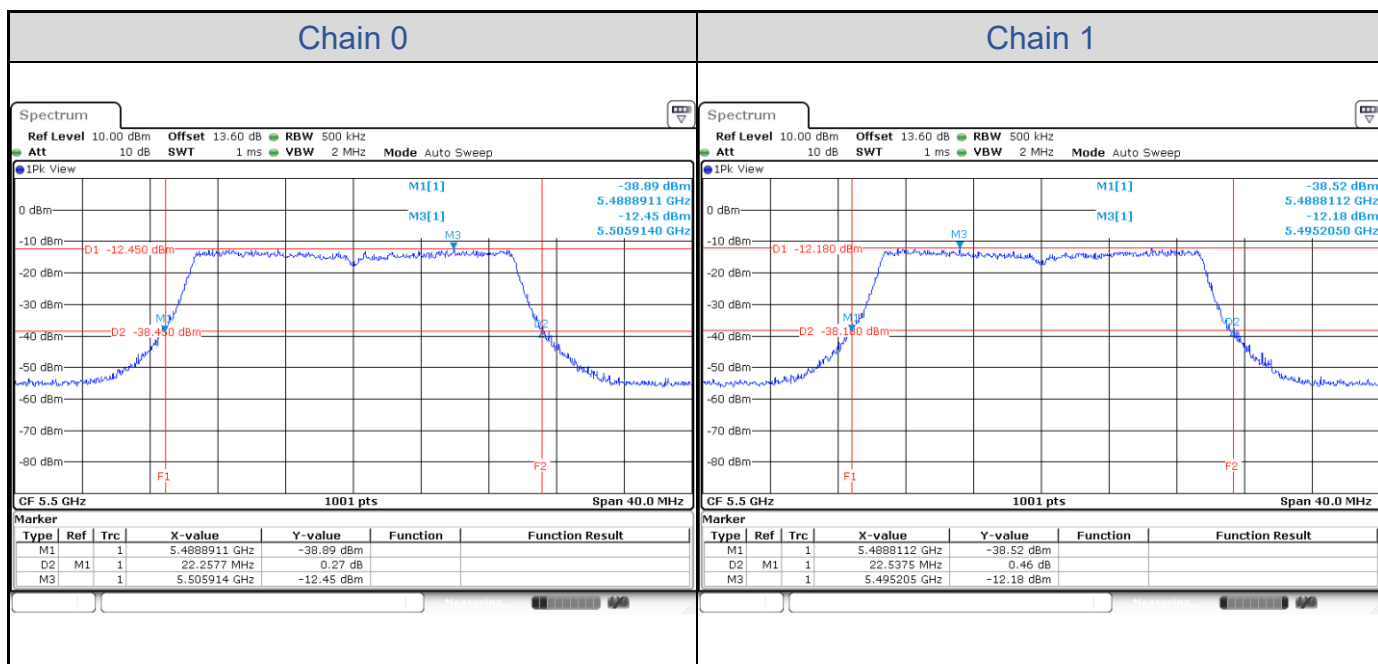

#### 802.11a-Channel 36

**802.11a-Channel 40**

**802.11a-Channel 48**

**802.11a-Channel 52**

**802.11a-Channel 60**

**802.11a-Channel 64**

**802.11a-Channel 100**

**802.11a-Channel 116**

**802.11a-Channel 140**

**802.11ax HE20**

Band	Channel	Frequency (MHz)	26 dB Bandwidth (MHz)	
			Chain 0	Chain 1
U-NII-1	36	5180	22.50	22.58
	40	5200	22.46	22.78
	48	5240	22.62	22.70
U-NII-2A	52	5260	22.78	22.30
	60	5300	22.42	22.50
	64	5320	22.66	22.62
U-NII-2C	100	5500	22.26	22.54
	116	5580	22.38	22.54
	140	5700	22.38	22.62

**802.11ax HE20-Channel 36**

**802.11ax HE20-Channel 40**

**802.11ax HE20-Channel 48**

**802.11ax HE20-Channel 52**

**802.11ax HE20-Channel 60**

**802.11ax HE20-Channel 64**

**802.11ax HE20-Channel 100**

**802.11ax HE20-Channel 116**