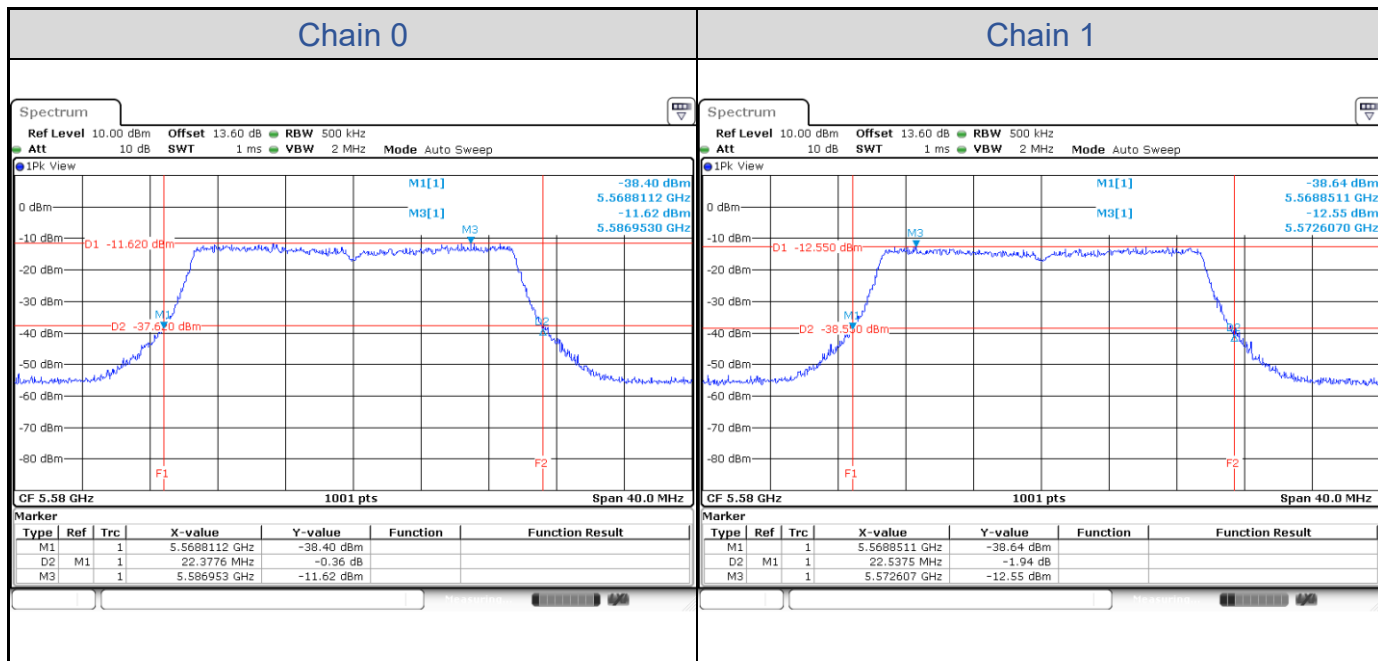

#### 802.11a-Channel 36

**802.11a-Channel 40**

**802.11a-Channel 48**

**802.11a-Channel 52**

**802.11a-Channel 60**

**802.11a-Channel 64**

**802.11a-Channel 100**

**802.11a-Channel 116**

**802.11a-Channel 140**

**802.11ax HE20**

Band	Channel	Frequency (MHz)	26 dB Bandwidth (MHz)	
			Chain 0	Chain 1
U-NII-1	36	5180	22.50	22.58
	40	5200	22.46	22.78
	48	5240	22.62	22.70
U-NII-2A	52	5260	22.78	22.30
	60	5300	22.42	22.50
	64	5320	22.66	22.62
U-NII-2C	100	5500	22.26	22.54
	116	5580	22.38	22.54
	140	5700	22.38	22.62

**802.11ax HE20-Channel 36**

**802.11ax HE20-Channel 40**

**802.11ax HE20-Channel 48**

**802.11ax HE20-Channel 52**

**802.11ax HE20-Channel 60**

**802.11ax HE20-Channel 64**

**802.11ax HE20-Channel 100**

**802.11ax HE20-Channel 116**