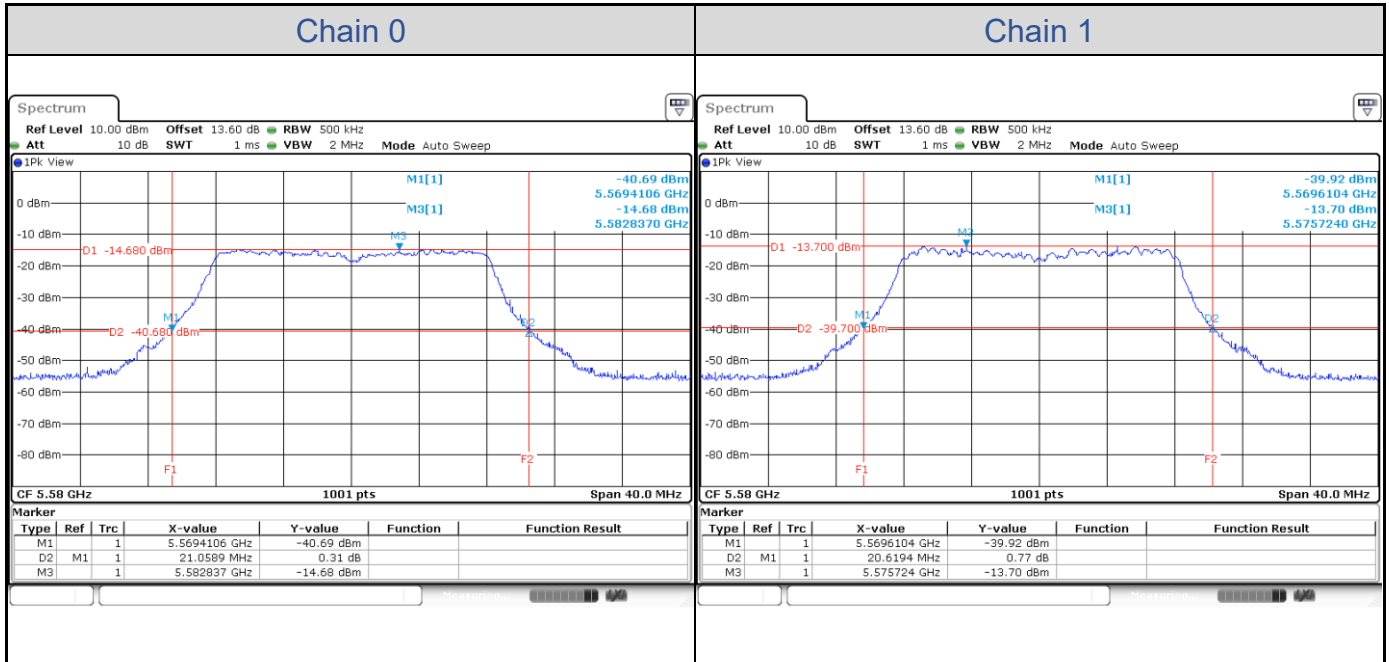

### Test Result of 26 dB Bandwidth

#### 802.11a

Band	Channel	Frequency (MHz)	26 dB Bandwidth (MHz)	
			Chain 0	Chain 1
U-NII-1	36	5180	20.98	20.42
	40	5200	21.42	20.38
	48	5240	20.86	20.38
U-NII-2A	52	5260	21.10	20.58
	60	5300	21.26	20.66
	64	5320	21.30	20.42
U-NII-2C	100	5500	21.38	20.46
	116	5580	21.06	20.62
	140	5700	21.10	20.50

#### 802.11a-Channel 36

**802.11a-Channel 40**

**802.11a-Channel 48**

**802.11a-Channel 52**

**802.11a-Channel 60**

**802.11a-Channel 64**

**802.11a-Channel 100**

**802.11a-Channel 116**