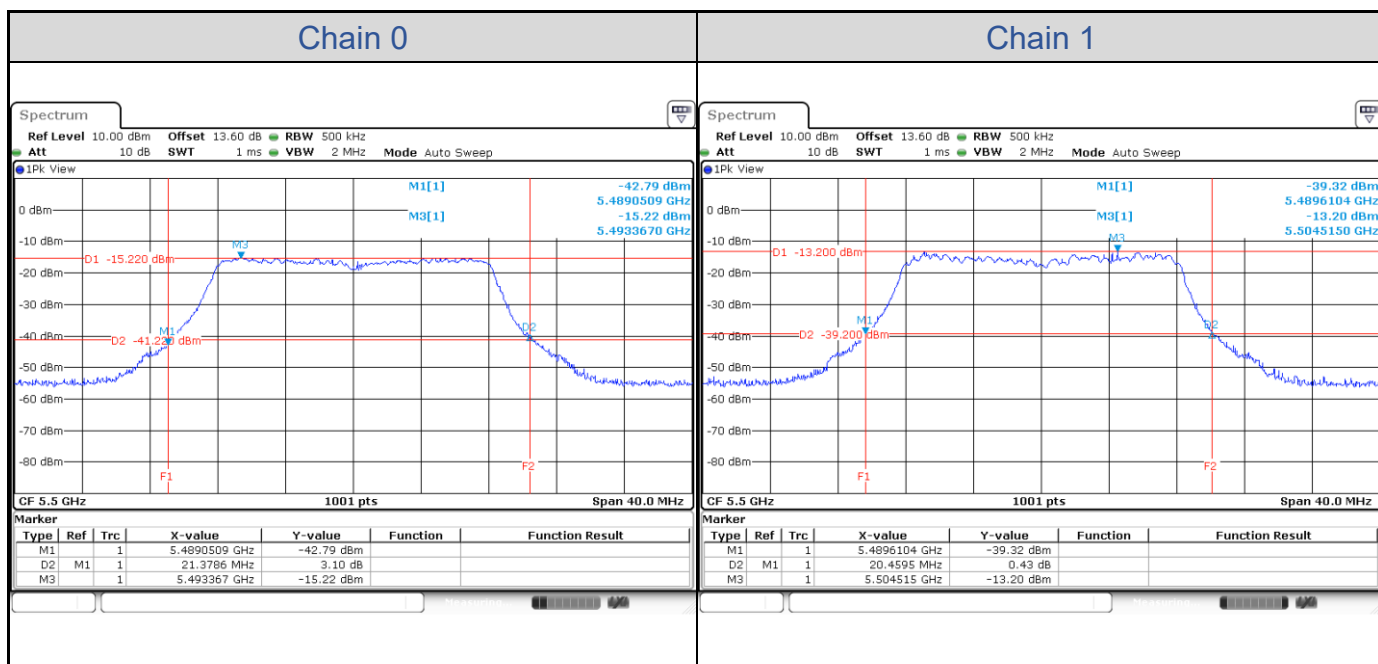

### Test Result of 26 dB Bandwidth

#### 802.11a

Band	Channel	Frequency (MHz)	26 dB Bandwidth (MHz)	
			Chain 0	Chain 1
U-NII-1	36	5180	20.98	20.42
	40	5200	21.42	20.38
	48	5240	20.86	20.38
U-NII-2A	52	5260	21.10	20.58
	60	5300	21.26	20.66
	64	5320	21.30	20.42
U-NII-2C	100	5500	21.38	20.46
	116	5580	21.06	20.62
	140	5700	21.10	20.50

#### 802.11a-Channel 36

**802.11a-Channel 40**

**802.11a-Channel 48**

**802.11a-Channel 52**

**802.11a-Channel 60**

**802.11a-Channel 64**

**802.11a-Channel 100**

**802.11a-Channel 116**