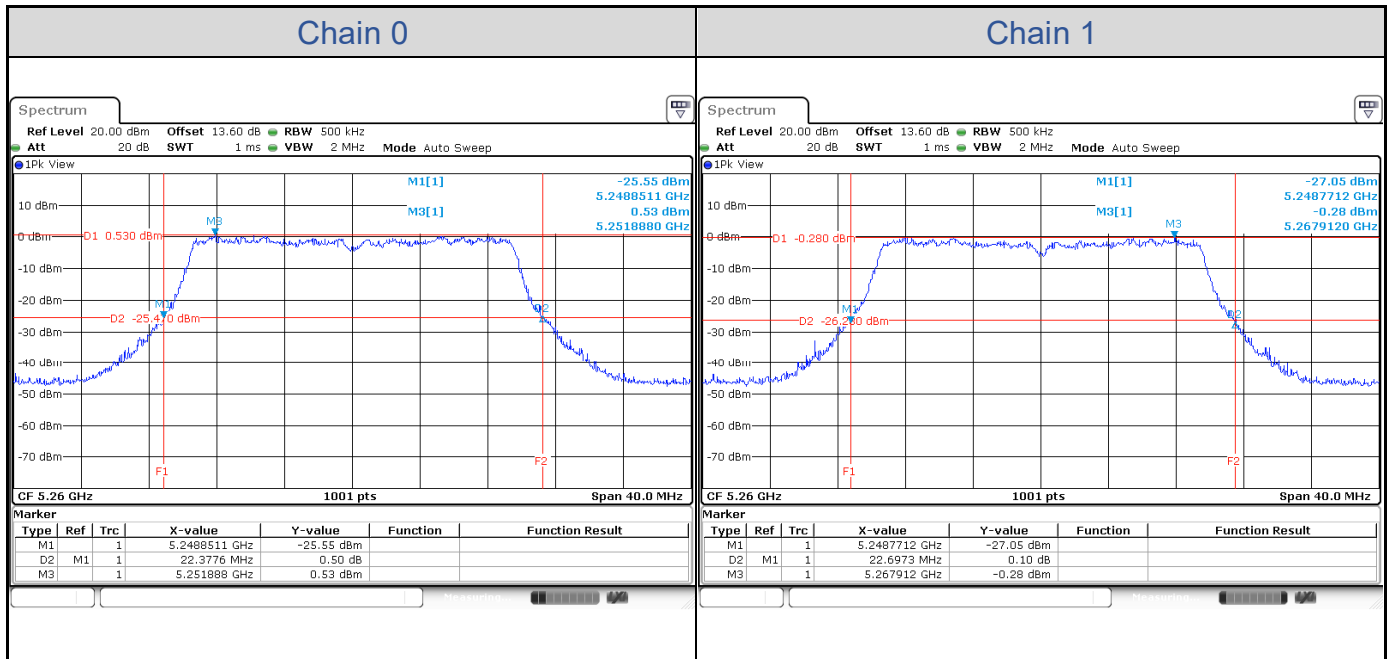

802.11a-Channel 140

802.11ax HE20

Band	Channel	Frequency (MHz)	26 dB Bandwidth (MHz)	
			Chain 0	Chain 1
U-NII-1	36	5180	22.50	22.62
	40	5200	22.86	22.90
	48	5240	22.70	22.62
U-NII-2A	52	5260	22.38	22.70
	60	5300	22.54	22.46
	64	5320	22.82	22.50
U-NII-2C	100	5500	22.38	22.58
	116	5580	22.46	22.86
	140	5700	22.46	22.70

802.11ax HE20-Channel 36

802.11ax HE20-Channel 40

802.11ax HE20-Channel 48

802.11ax HE20-Channel 52

802.11ax HE20-Channel 60

802.11ax HE20-Channel 64

802.11ax HE20-Channel 100

802.11ax HE20-Channel 116