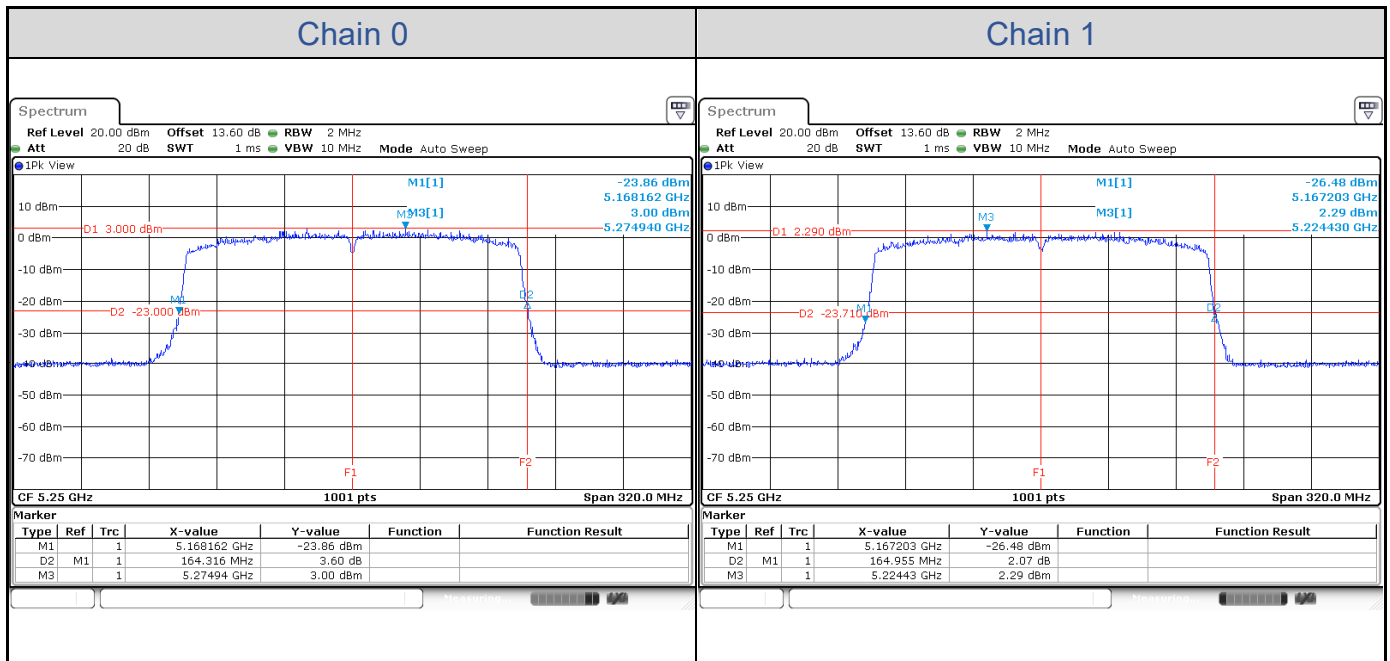

802.11ax HE160

Band	Channel	Frequency (MHz)	26 dB Bandwidth (MHz)	
			Chain 0	Chain 1
U-NII-1	50	5250	81.84	82.80
U-NII-2A	50	5250	82.48	82.16
U-NII-2C	114	5570	164.32	164.96

802.11ax HE160-Channel 50