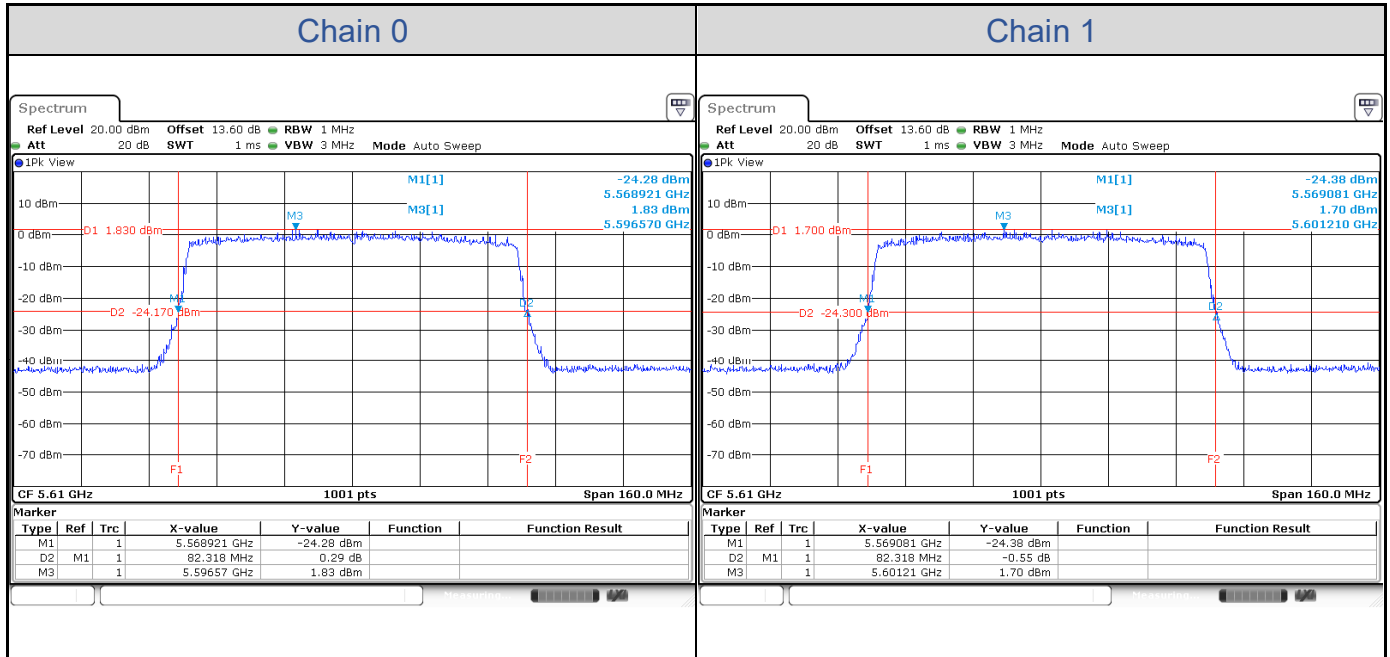

802.11ax HE80-Channel 122

802.11ax HE160

Band	Channel	Frequency (MHz)	26 dB Bandwidth (MHz)	
			Chain 0	Chain 1
U-NII-1	50	5250	81.84	82.80
U-NII-2A	50	5250	82.48	82.16
U-NII-2C	114	5570	164.32	164.96

802.11ax HE160-Channel 50