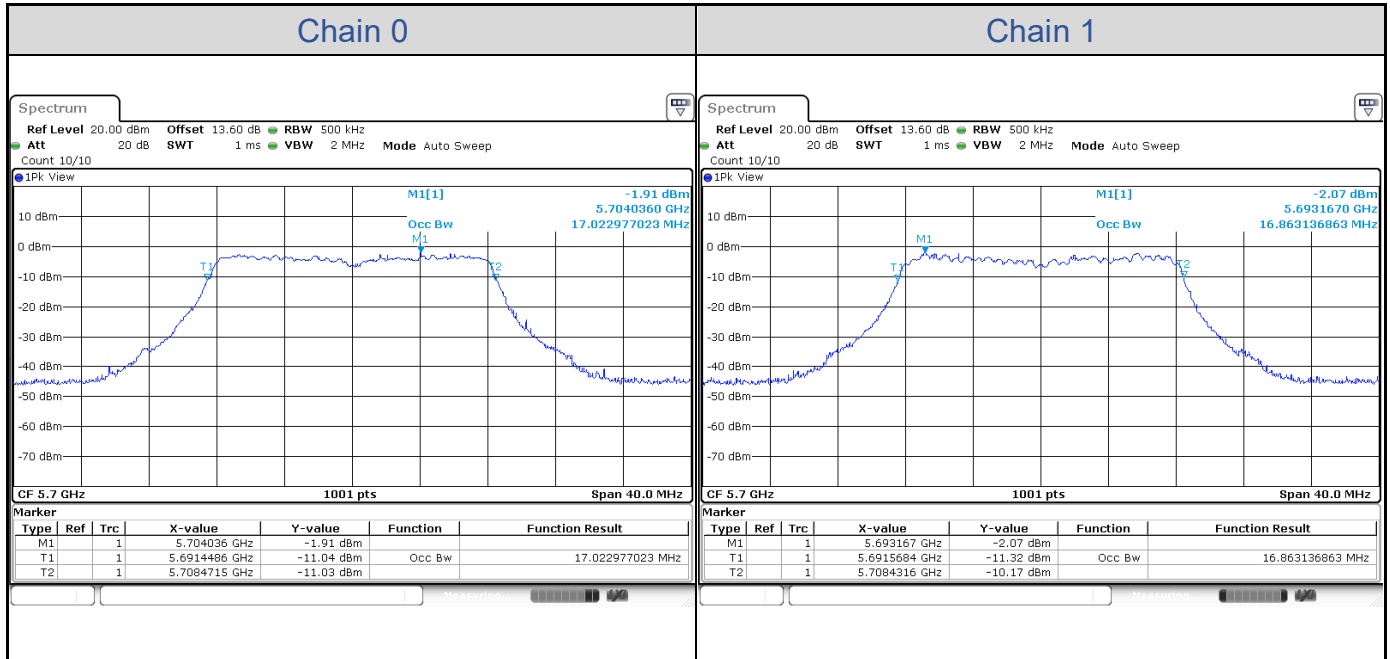

802.11a-Channel 140