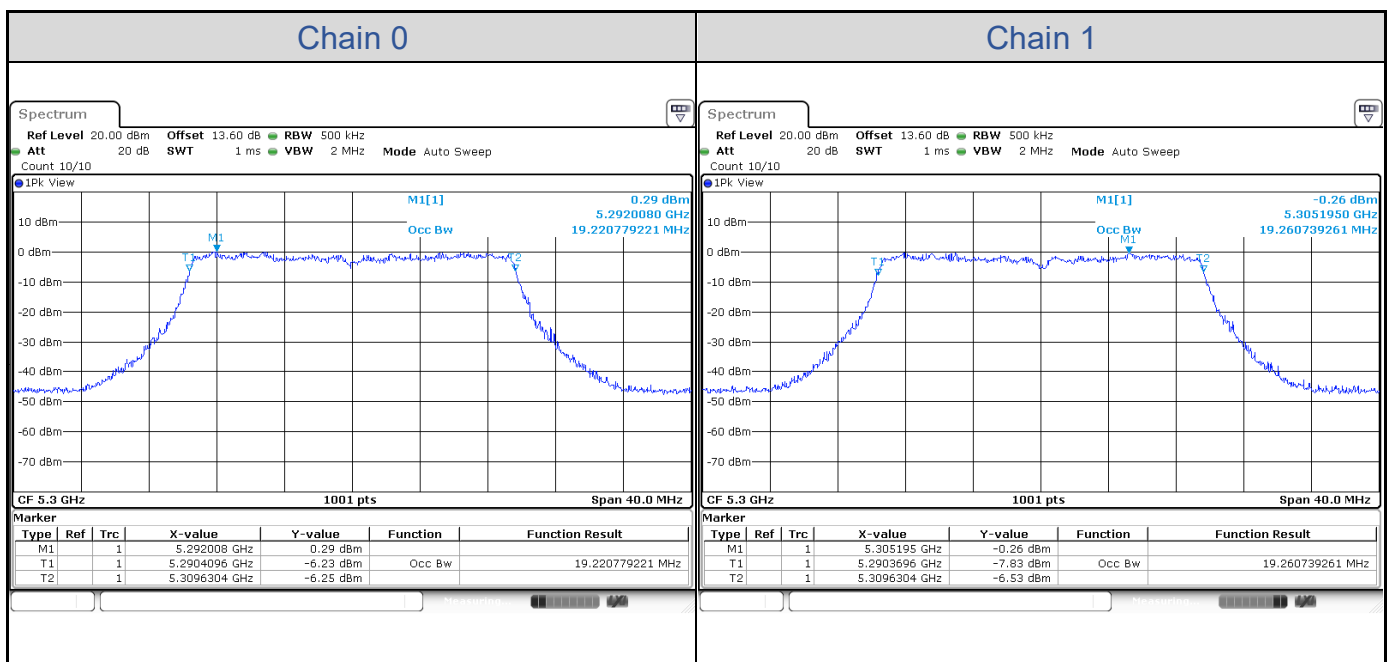

802.11a-Channel 140

802.11a-Channel 149

802.11a-Channel 157

802.11a-Channel 165

802.11ax HE20

Band	Channel	Frequency (MHz)	99% Bandwidth (MHz)	
			Chain 0	Chain 1
U-NII-1	36	5180	19.26	19.22
	40	5200	19.22	19.26
	48	5240	19.22	19.22
U-NII-2A	52	5260	19.26	19.22
	60	5300	19.22	19.26
	64	5320	19.26	19.22
U-NII-2C	100	5500	19.22	19.22
	116	5580	19.22	19.22
	140	5700	19.22	19.26
U-NII-3	149	5745	19.22	19.26
	157	5785	19.22	19.22
	165	5825	19.26	19.22

802.11ax HE20-Channel 36

802.11ax HE20-Channel 40

802.11ax HE20-Channel 48

802.11ax HE20-Channel 52

802.11ax HE20-Channel 60

802.11ax HE20-Channel 64

802.11ax HE20-Channel 100

802.11ax HE20-Channel 116