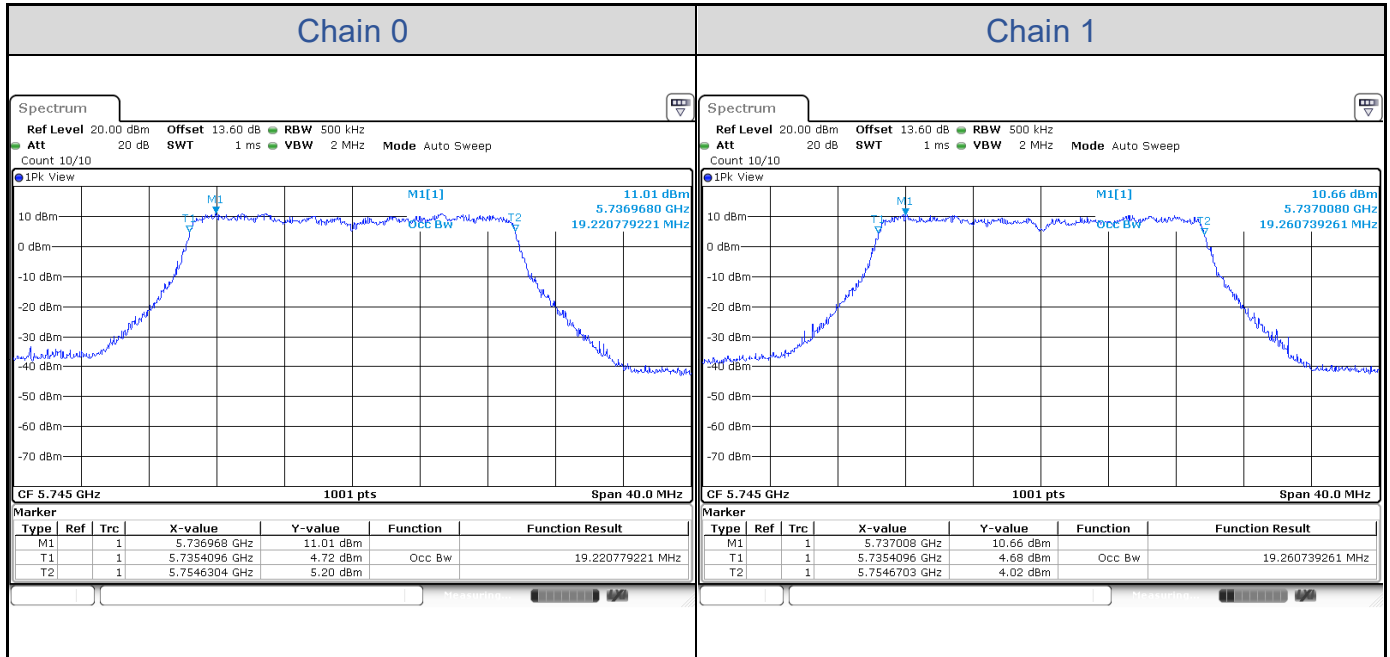

802.11ax HE20-Channel 149