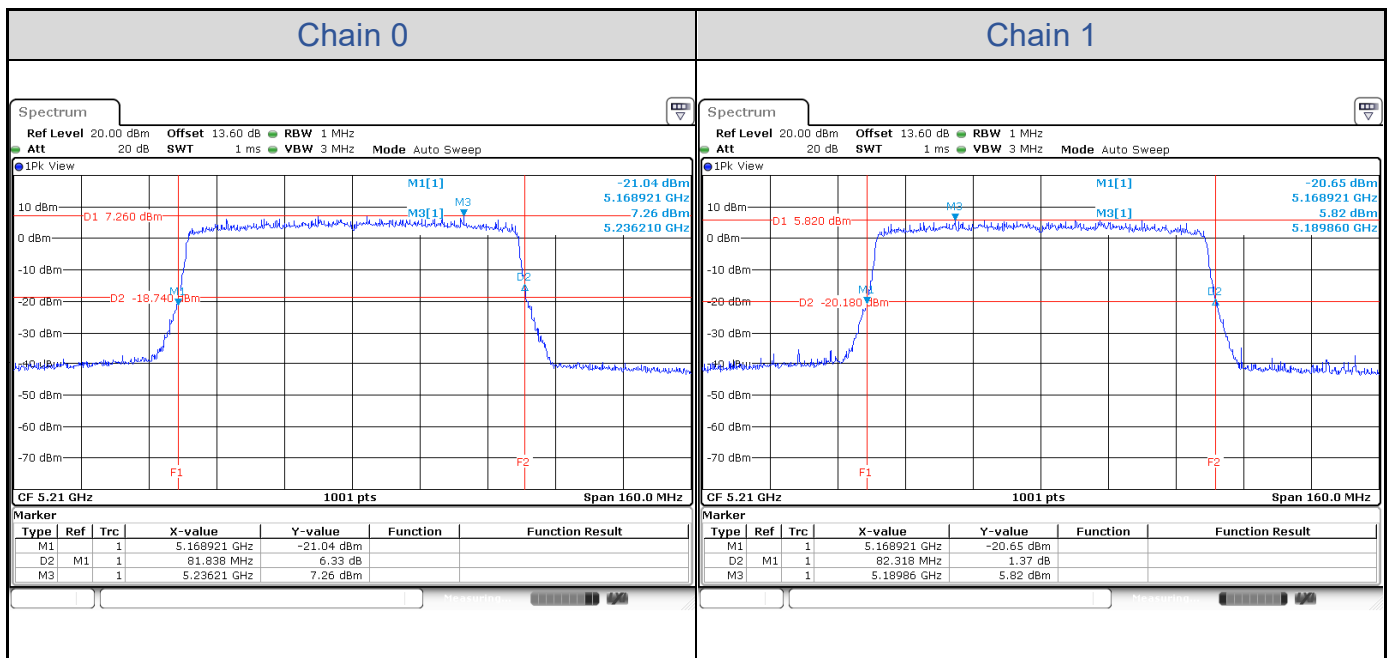

802.11ax HE40-Channel 38

802.11ax HE40-Channel 46

802.11ax HE40-Channel 54

802.11ax HE40-Channel 62

802.11ax HE40-Channel 102

802.11ax HE40-Channel 110

802.11ax HE40-Channel 134

802.11ax HE80

Band	Channel	Frequency (MHz)	26 dB Bandwidth (MHz)	
			Chain 0	Chain 1
U-NII-1	42	5210	81.84	82.32
U-NII-2A	58	5290	82.96	82.00
U-NII-2C	106	5530	82.48	82.32
	122	5610	82.32	82.32

802.11ax HE80-Channel 42