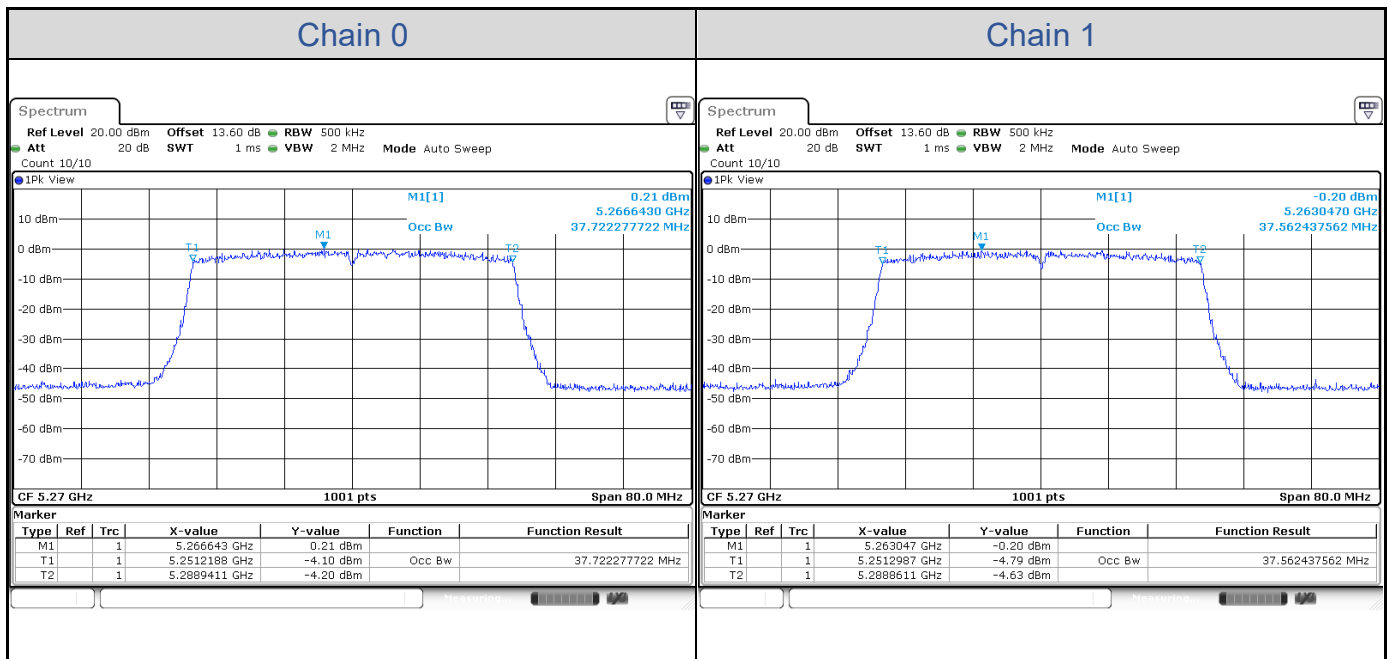

802.11ax HE40-Channel 54