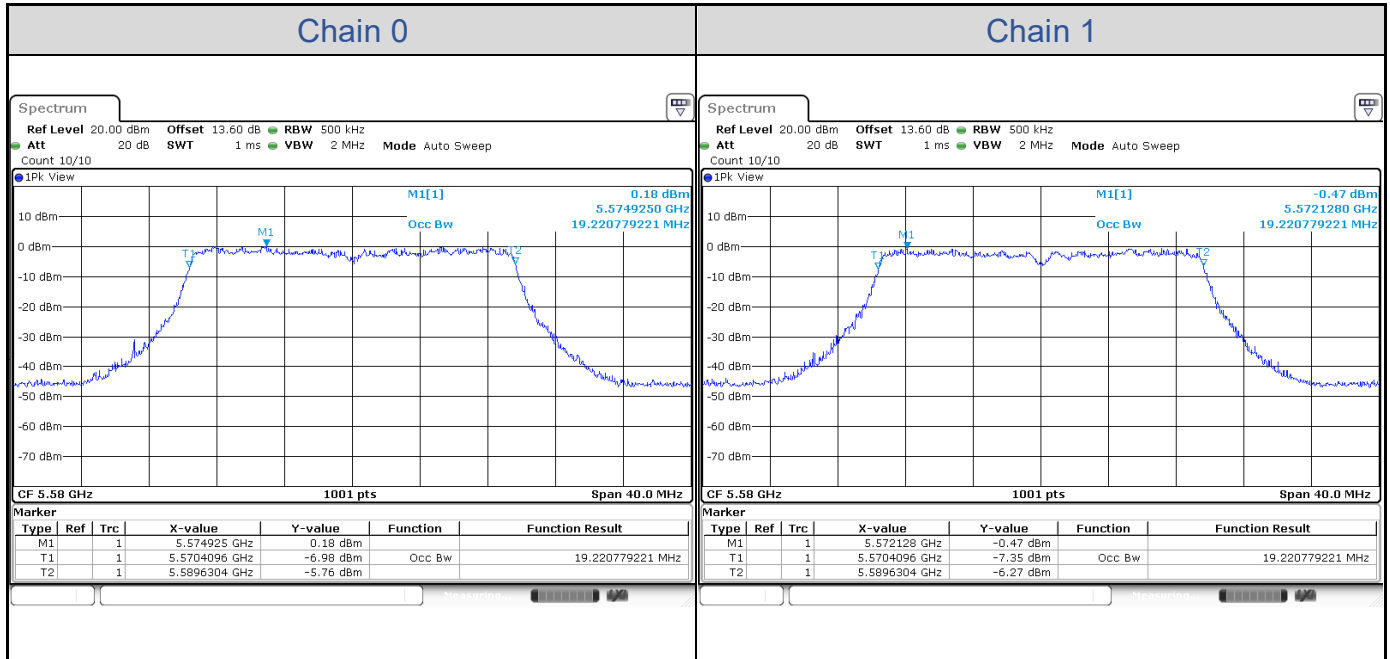

802.11a-Channel 140

802.11a-Channel 149

802.11a-Channel 157

802.11a-Channel 165

802.11ax HE20

Band	Channel	Frequency (MHz)	99% Bandwidth (MHz)	
			Chain 0	Chain 1
U-NII-1	36	5180	19.26	19.22
	40	5200	19.22	19.26
	48	5240	19.22	19.22
U-NII-2A	52	5260	19.26	19.22
	60	5300	19.22	19.26
	64	5320	19.26	19.22
U-NII-2C	100	5500	19.22	19.22
	116	5580	19.22	19.22
	140	5700	19.22	19.26
U-NII-3	149	5745	19.22	19.26
	157	5785	19.22	19.22
	165	5825	19.26	19.22

802.11ax HE20-Channel 36

802.11ax HE20-Channel 40

802.11ax HE20-Channel 48

802.11ax HE20-Channel 52

802.11ax HE20-Channel 60

802.11ax HE20-Channel 64

802.11ax HE20-Channel 100

802.11ax HE20-Channel 116