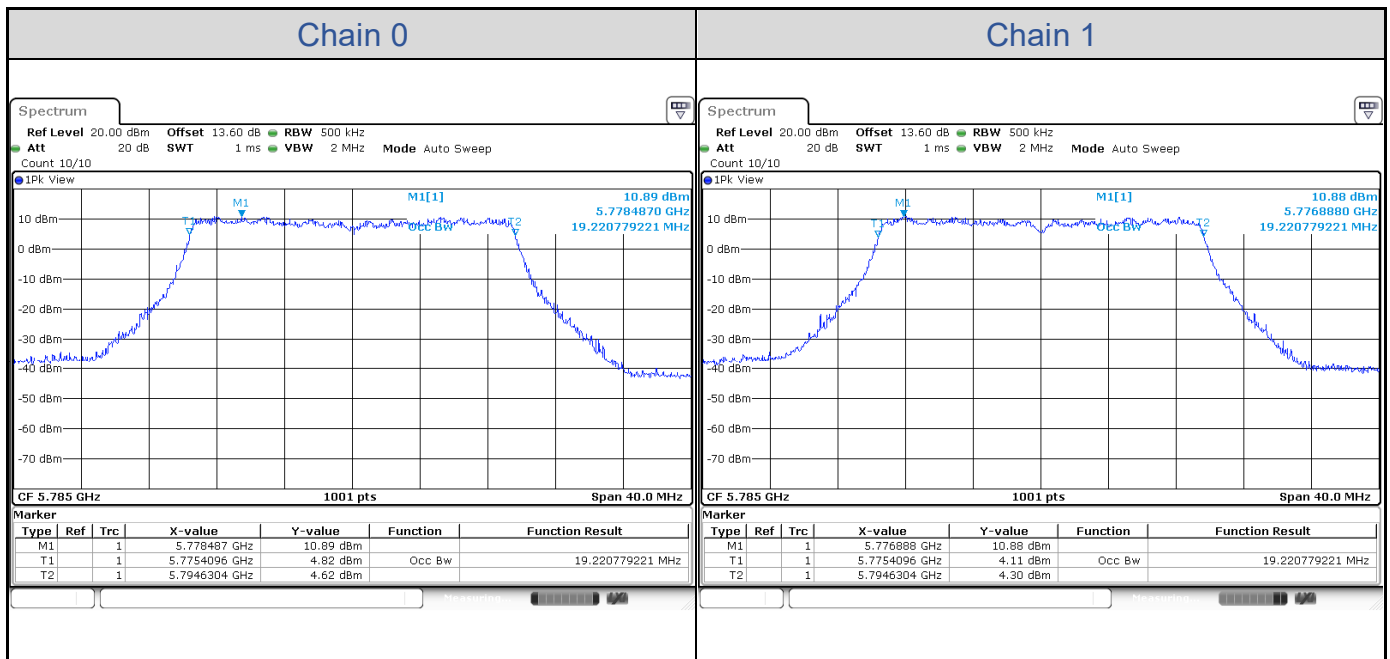

802.11ax HE20-Channel 157