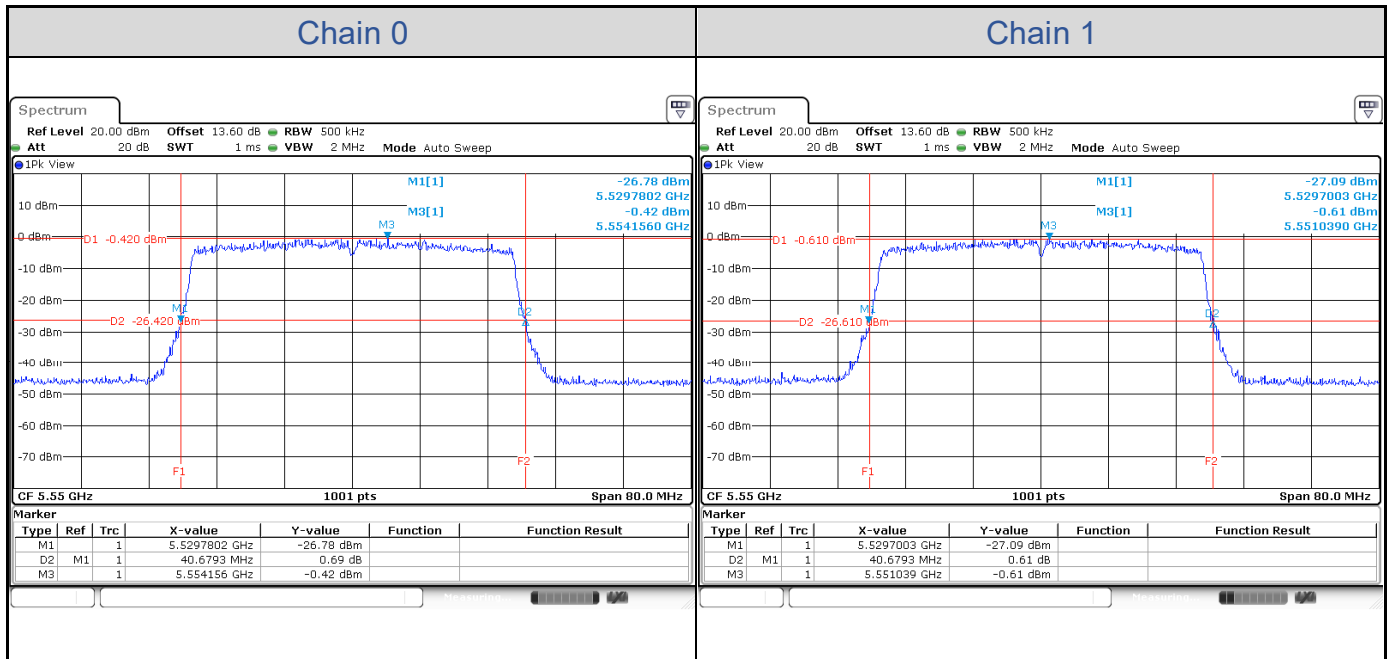

802.11ax HE20-Channel 140

802.11ax HE40

Band	Channel	Frequency (MHz)	26 dB Bandwidth (MHz)	
			Chain 0	Chain 1
U-NII-1	38	5190	40.68	40.52
	46	5230	40.68	40.68
U-NII-2A	54	5270	40.60	40.60
	62	5310	40.76	40.60
U-NII-2C	102	5510	40.36	40.36
	110	5500	40.68	40.68
	134	5670	40.60	40.44

802.11ax HE40-Channel 38

802.11ax HE40-Channel 46

802.11ax HE40-Channel 54

802.11ax HE40-Channel 62

802.11ax HE40-Channel 102

802.11ax HE40-Channel 110

802.11ax HE40-Channel 134

802.11ax HE80