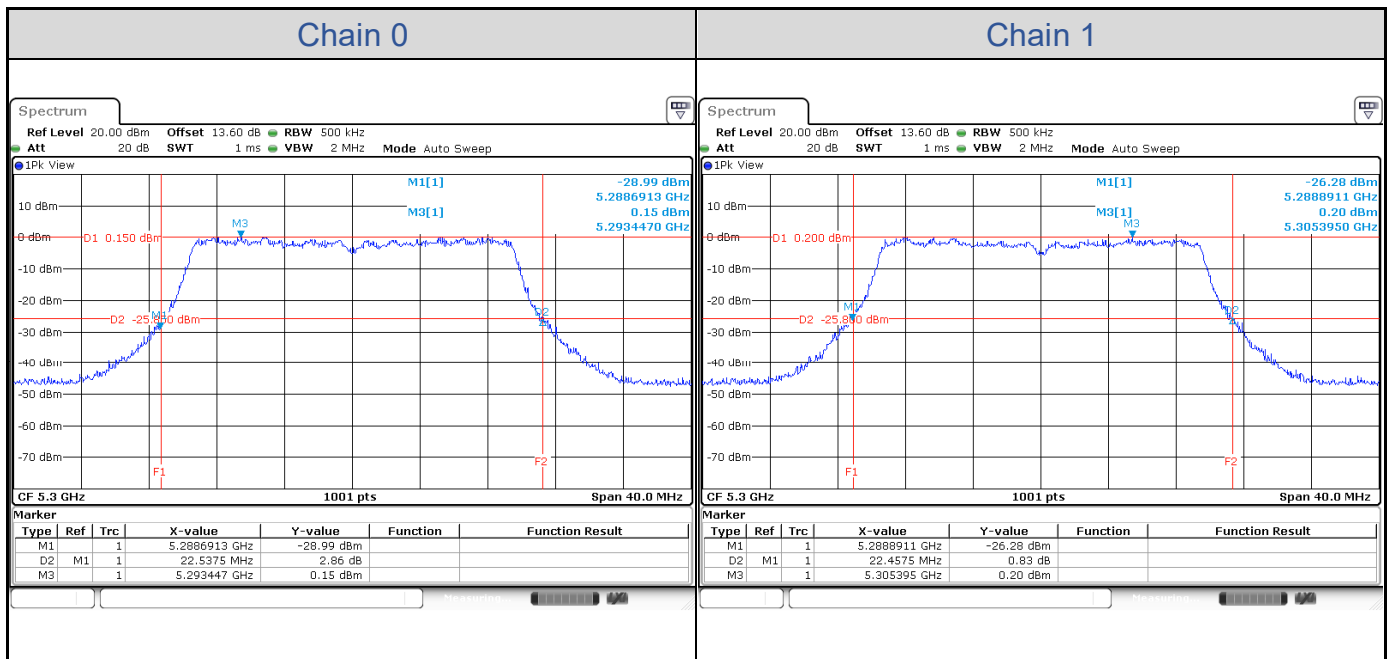

802.11a-Channel 140

802.11ax HE20

Band	Channel	Frequency (MHz)	26 dB Bandwidth (MHz)	
			Chain 0	Chain 1
U-NII-1	36	5180	22.50	22.62
	40	5200	22.86	22.90
	48	5240	22.70	22.62
U-NII-2A	52	5260	22.38	22.70
	60	5300	22.54	22.46
	64	5320	22.82	22.50
U-NII-2C	100	5500	22.38	22.58
	116	5580	22.46	22.86
	140	5700	22.46	22.70

802.11ax HE20-Channel 36

802.11ax HE20-Channel 40

802.11ax HE20-Channel 48

802.11ax HE20-Channel 52

802.11ax HE20-Channel 60

802.11ax HE20-Channel 64

802.11ax HE20-Channel 100

802.11ax HE20-Channel 116