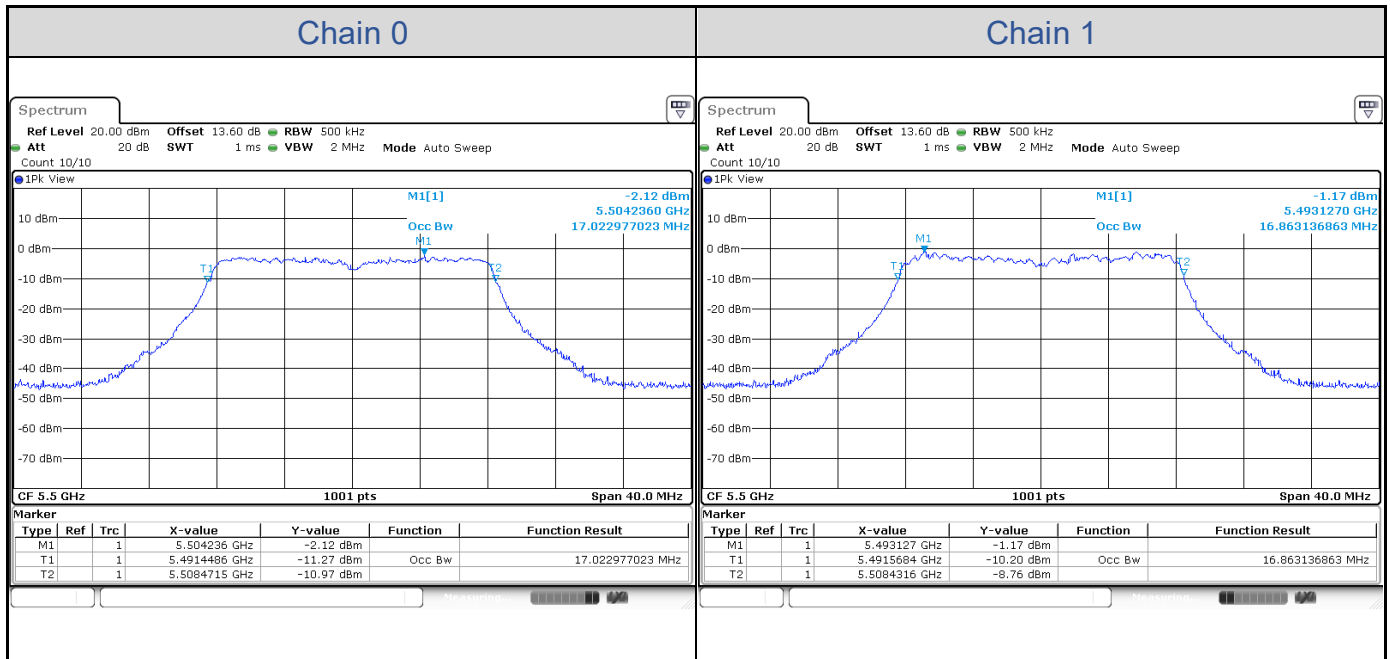

802.11ax HE160-Channel 50

802.11ax HE160-Channel 114

Test Result of 99% Occupied Bandwidth
802.11a

Band	Channel	Frequency (MHz)	99% Bandwidth (MHz)	
			Chain 0	Chain 1
U-NII-1	36	5180	17.06	16.82
	40	5200	17.02	16.86
	48	5240	17.02	16.86
U-NII-2A	52	5260	17.02	16.86
	60	5300	17.02	16.86
	64	5320	17.06	16.86
U-NII-2C	100	5500	17.02	16.86
	116	5580	17.02	16.86
	140	5700	17.02	16.86
U-NII-3	149	5745	17.02	16.82
	157	5785	17.02	16.82
	165	5825	17.02	16.78

802.11a-Channel 36

802.11a-Channel 40

802.11a-Channel 48

802.11a-Channel 52

802.11a-Channel 60

802.11a-Channel 64

802.11a-Channel 100

802.11a-Channel 116