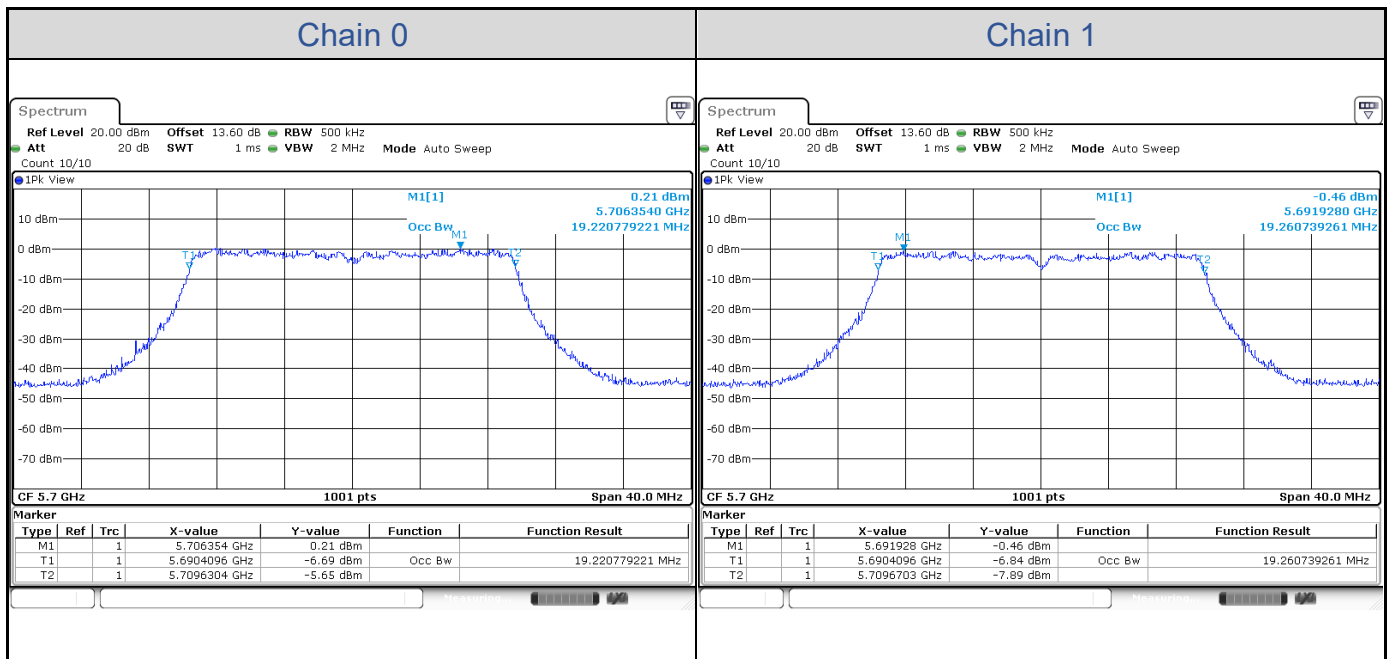

802.11ax HE20-Channel 140