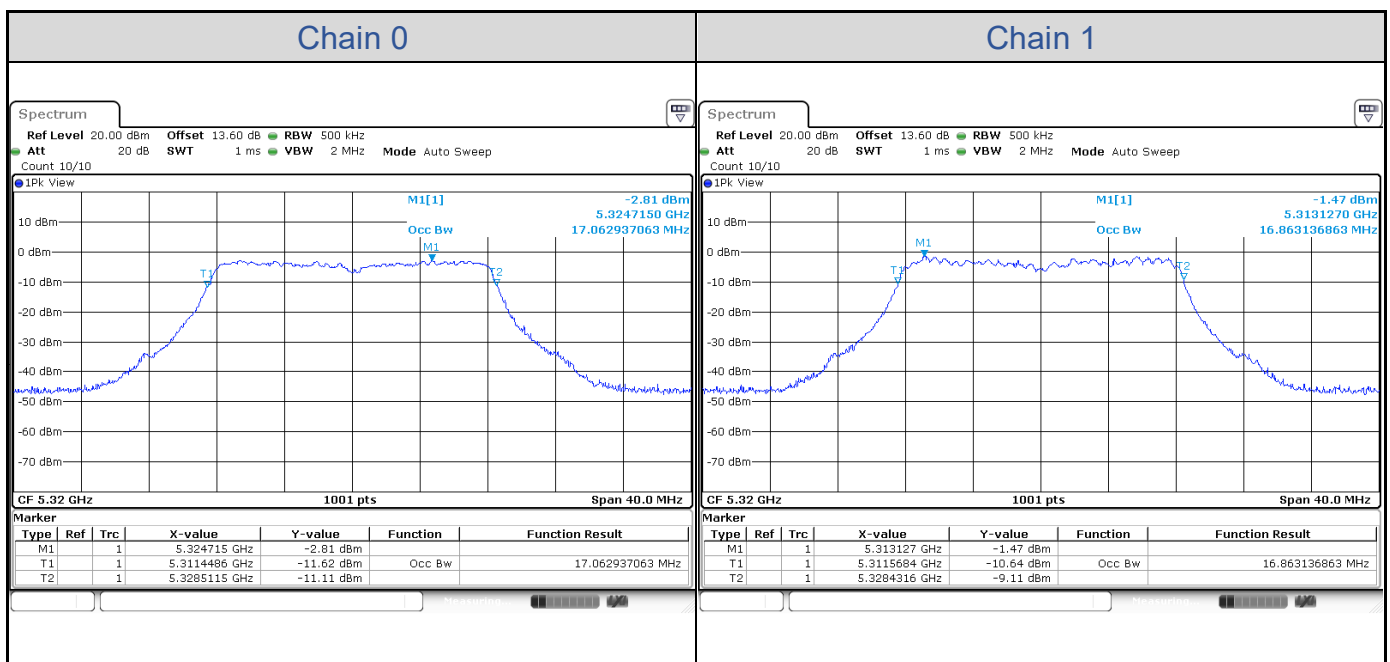

802.11a-Channel 64