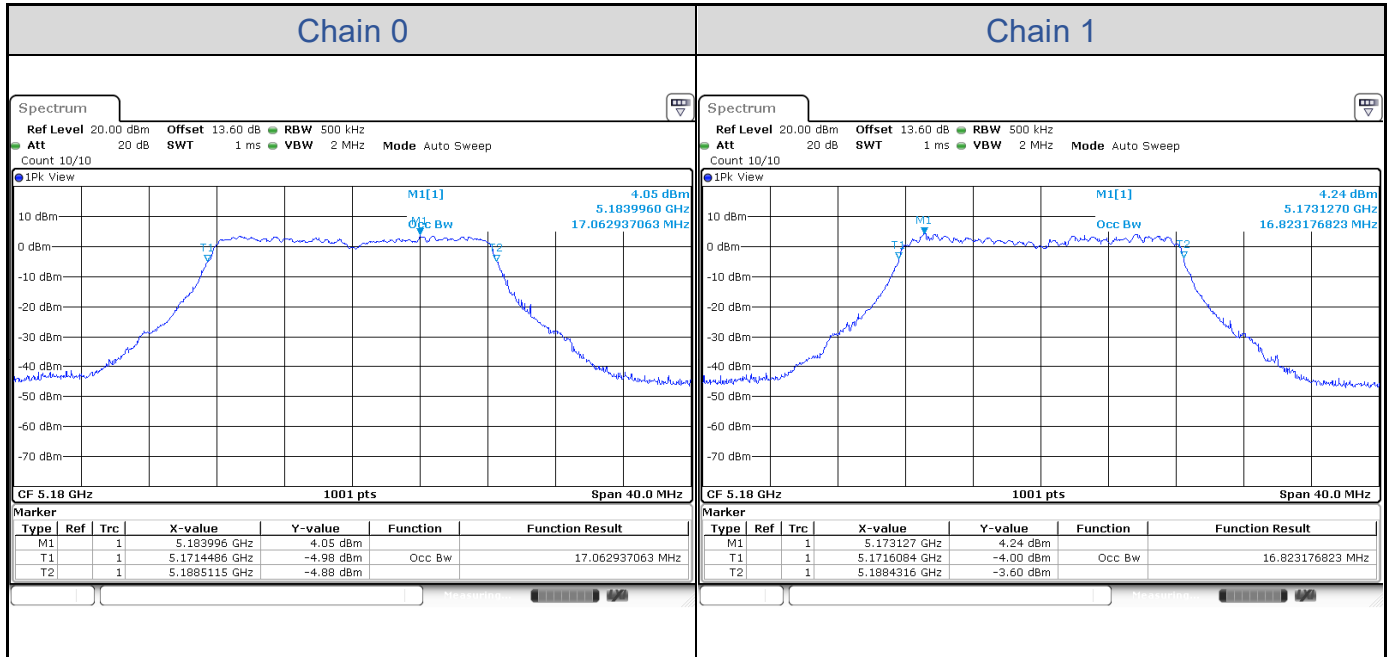

802.11a-Channel 36