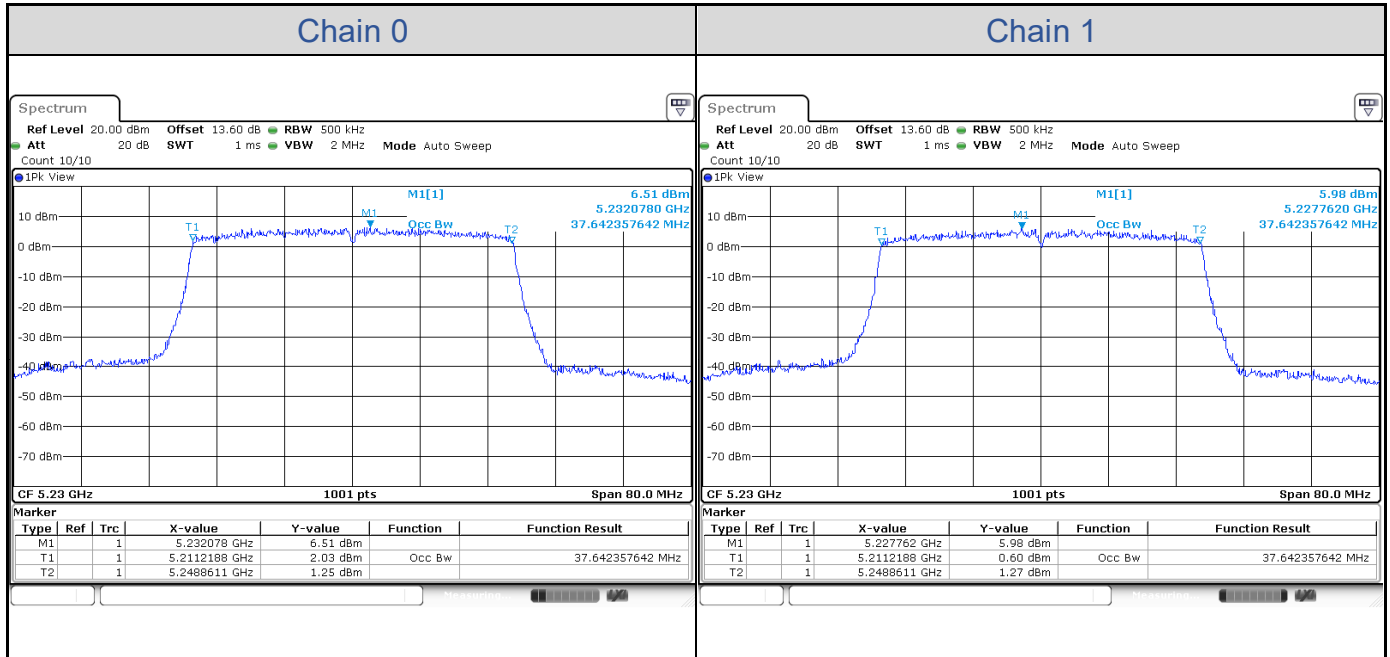

802.11ax HE40-Channel 46