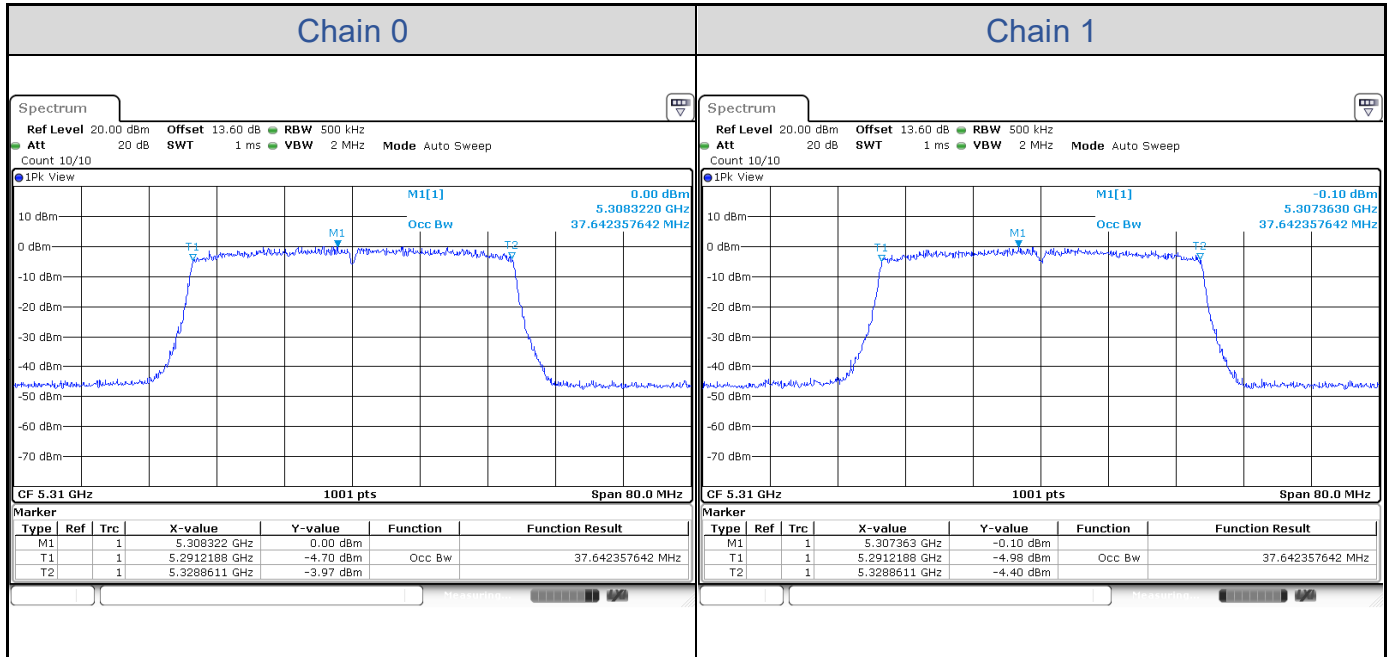

802.11ax HE40-Channel 62