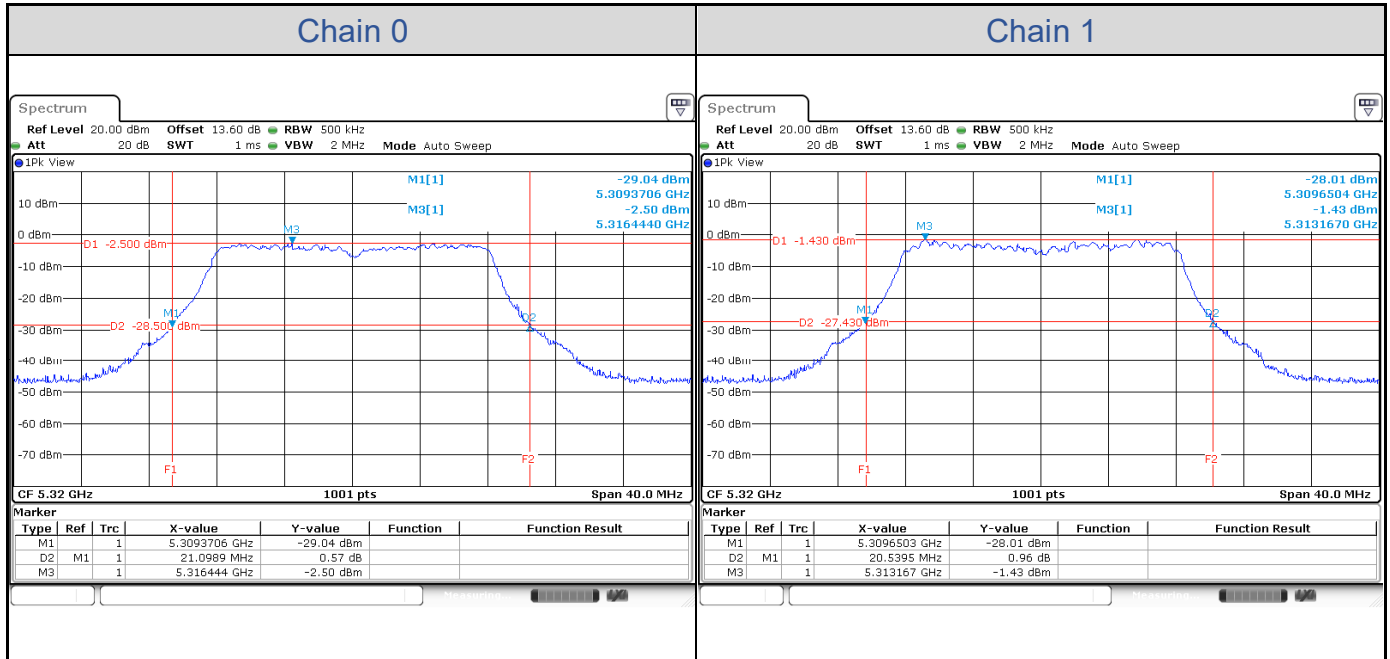

Appendix C: Test Results of Conducted Test (PINE_Sector antenna)

Test Result of 26 dB Bandwidth

802.11a

Band	Channel	Frequency (MHz)	26 dB Bandwidth (MHz)	
			Chain 0	Chain 1
U-NII-1	36	5180	21.10	20.50
	40	5200	21.22	20.50
	48	5240	21.22	20.50
U-NII-2A	52	5260	21.02	20.62
	60	5300	21.14	20.38
	64	5320	21.10	20.54
U-NII-2C	100	5500	21.14	20.50
	116	5580	21.06	20.50
	140	5700	20.90	20.62

802.11a-Channel 36

802.11a-Channel 40

802.11a-Channel 48

802.11a-Channel 52

802.11a-Channel 60

802.11a-Channel 64

802.11a-Channel 100

802.11a-Channel 116

802.11a-Channel 140

802.11ax HE20

Band	Channel	Frequency (MHz)	26 dB Bandwidth (MHz)	
			Chain 0	Chain 1
U-NII-1	36	5180	22.50	22.62
	40	5200	22.86	22.90
	48	5240	22.70	22.62
U-NII-2A	52	5260	22.38	22.70
	60	5300	22.54	22.46
	64	5320	22.82	22.50
U-NII-2C	100	5500	22.38	22.58
	116	5580	22.46	22.86
	140	5700	22.46	22.70