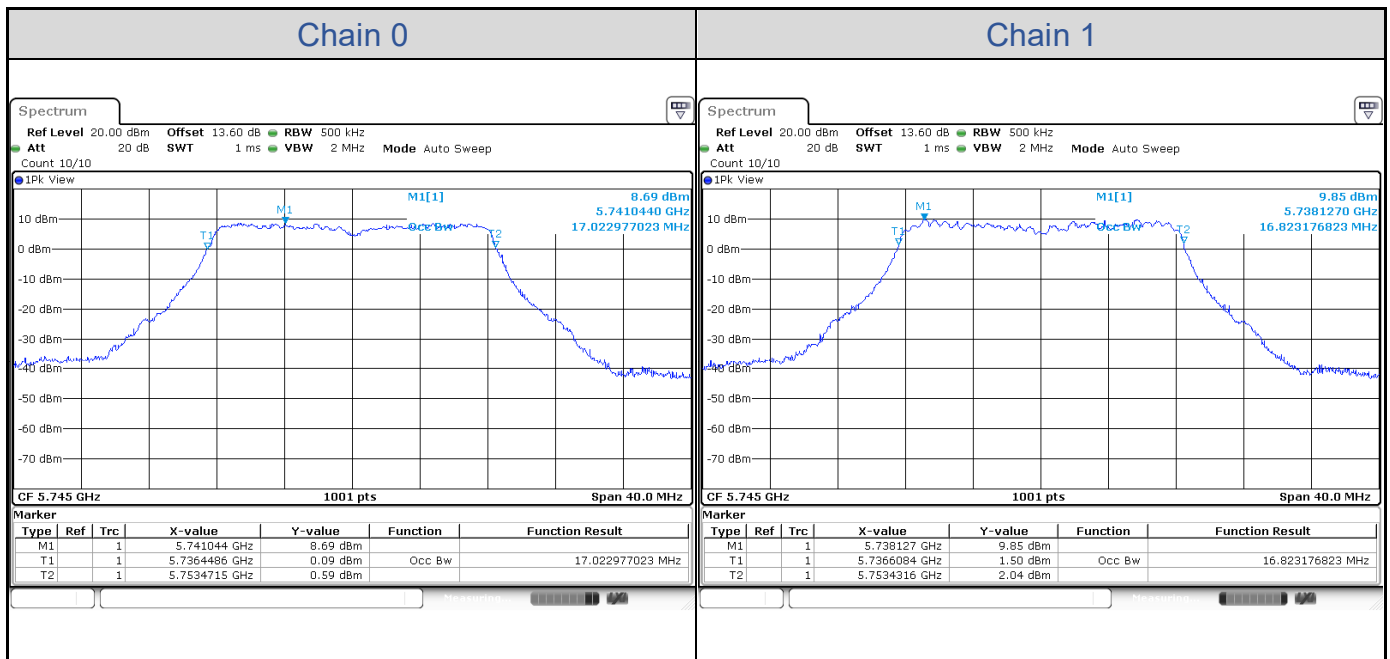

802.11a-Channel 149