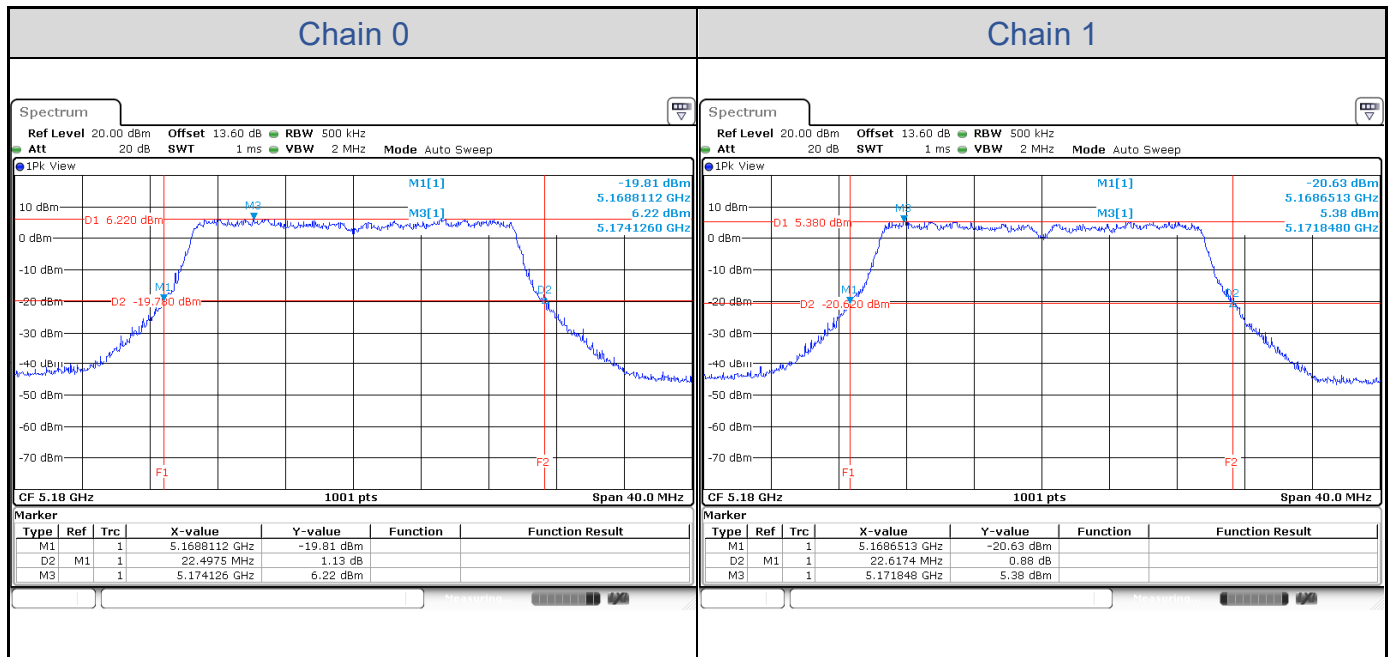

Appendix C: Test Results of Conducted Test (PINE_Sector antenna)

Test Result of 26 dB Bandwidth

802.11a

Band	Channel	Frequency (MHz)	26 dB Bandwidth (MHz)	
			Chain 0	Chain 1
U-NII-1	36	5180	21.10	20.50
	40	5200	21.22	20.50
	48	5240	21.22	20.50
U-NII-2A	52	5260	21.02	20.62
	60	5300	21.14	20.38
	64	5320	21.10	20.54
U-NII-2C	100	5500	21.14	20.50
	116	5580	21.06	20.50
	140	5700	20.90	20.62

802.11a-Channel 36

802.11a-Channel 40

802.11a-Channel 48

802.11a-Channel 52

802.11a-Channel 60

802.11a-Channel 64

802.11a-Channel 100

802.11a-Channel 116

802.11a-Channel 140

802.11ax HE20

Band	Channel	Frequency (MHz)	26 dB Bandwidth (MHz)	
			Chain 0	Chain 1
U-NII-1	36	5180	22.50	22.62
	40	5200	22.86	22.90
	48	5240	22.70	22.62
U-NII-2A	52	5260	22.38	22.70
	60	5300	22.54	22.46
	64	5320	22.82	22.50
U-NII-2C	100	5500	22.38	22.58
	116	5580	22.46	22.86
	140	5700	22.46	22.70

802.11ax HE20-Channel 36

802.11ax HE20-Channel 40

802.11ax HE20-Channel 48

802.11ax HE20-Channel 52

802.11ax HE20-Channel 60

802.11ax HE20-Channel 64

802.11ax HE20-Channel 100

802.11ax HE20-Channel 116