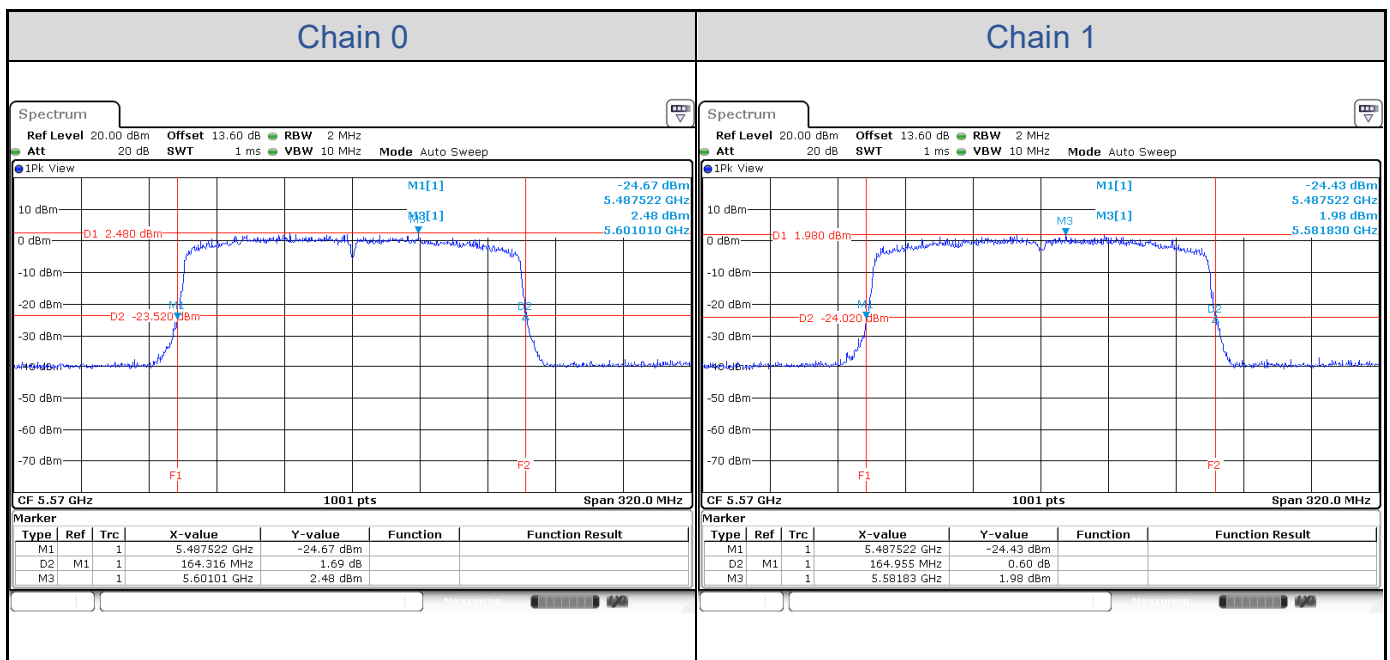

802.11ax HE160-Channel 114