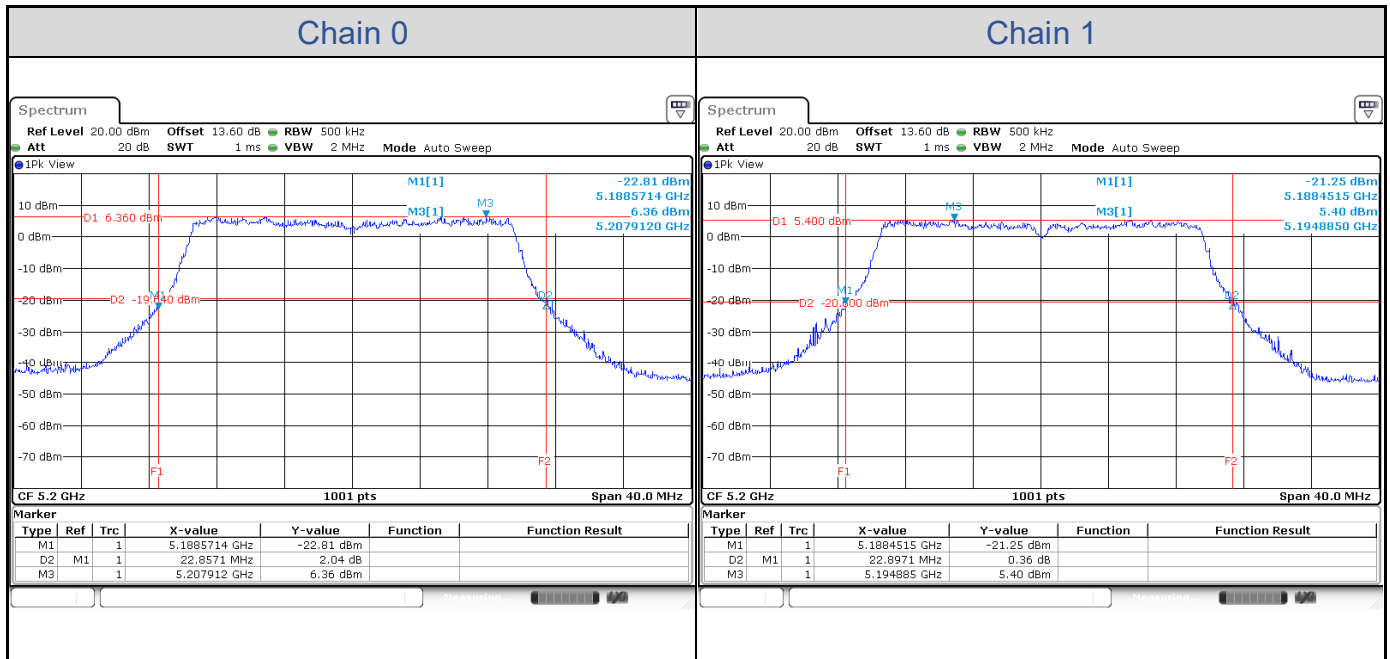

Appendix C: Test Results of Conducted Test (PINE_Sector antenna)

Test Result of 26 dB Bandwidth

802.11a

Band	Channel	Frequency (MHz)	26 dB Bandwidth (MHz)	
			Chain 0	Chain 1
U-NII-1	36	5180	21.10	20.50
	40	5200	21.22	20.50
	48	5240	21.22	20.50
U-NII-2A	52	5260	21.02	20.62
	60	5300	21.14	20.38
	64	5320	21.10	20.54
U-NII-2C	100	5500	21.14	20.50
	116	5580	21.06	20.50
	140	5700	20.90	20.62

802.11a-Channel 36

802.11a-Channel 40

802.11a-Channel 48

802.11a-Channel 52

802.11a-Channel 60

802.11a-Channel 64

802.11a-Channel 100

802.11a-Channel 116

802.11a-Channel 140

802.11ax HE20

Band	Channel	Frequency (MHz)	26 dB Bandwidth (MHz)	
			Chain 0	Chain 1
U-NII-1	36	5180	22.50	22.62
	40	5200	22.86	22.90
	48	5240	22.70	22.62
U-NII-2A	52	5260	22.38	22.70
	60	5300	22.54	22.46
	64	5320	22.82	22.50
U-NII-2C	100	5500	22.38	22.58
	116	5580	22.46	22.86
	140	5700	22.46	22.70

802.11ax HE20-Channel 36

802.11ax HE20-Channel 40

802.11ax HE20-Channel 48

802.11ax HE20-Channel 52

802.11ax HE20-Channel 60

802.11ax HE20-Channel 64

802.11ax HE20-Channel 100

802.11ax HE20-Channel 116