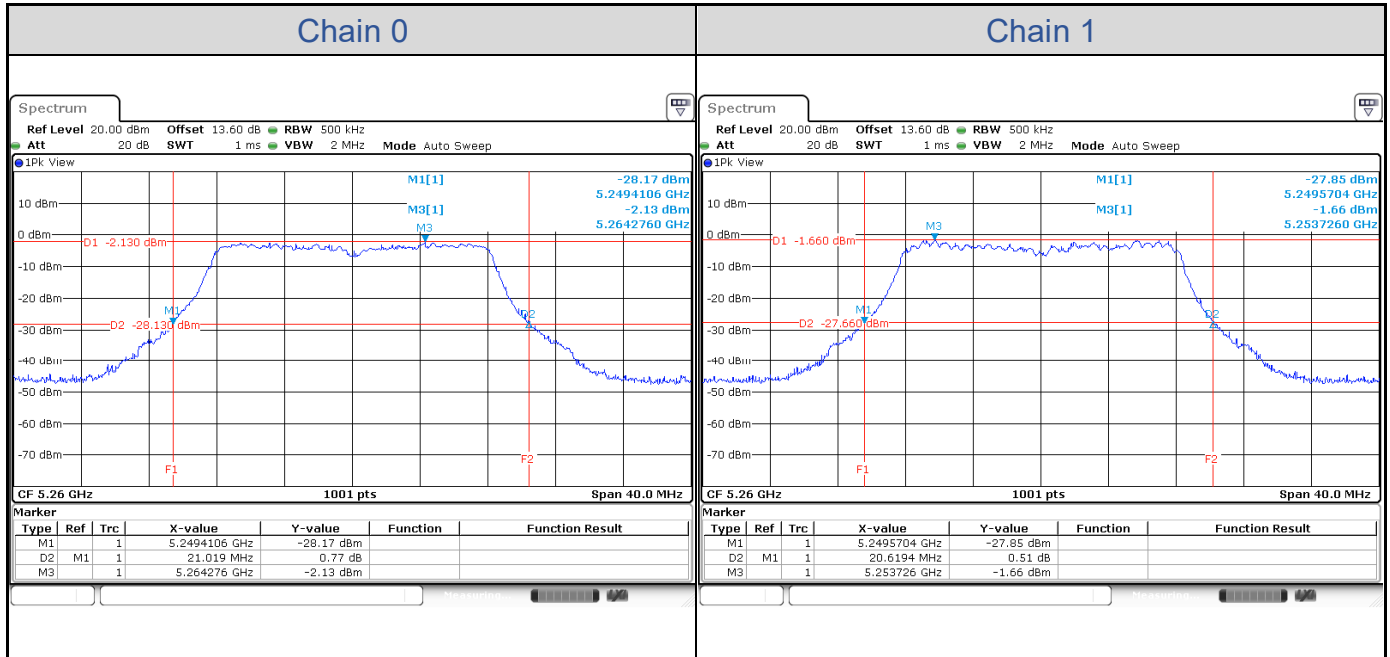

Appendix C: Test Results of Conducted Test (PINE_Sector antenna)

Test Result of 26 dB Bandwidth

802.11a

Band	Channel	Frequency (MHz)	26 dB Bandwidth (MHz)	
			Chain 0	Chain 1
U-NII-1	36	5180	21.10	20.50
	40	5200	21.22	20.50
	48	5240	21.22	20.50
U-NII-2A	52	5260	21.02	20.62
	60	5300	21.14	20.38
	64	5320	21.10	20.54
U-NII-2C	100	5500	21.14	20.50
	116	5580	21.06	20.50
	140	5700	20.90	20.62

802.11a-Channel 36

802.11a-Channel 40

802.11a-Channel 48

802.11a-Channel 52

802.11a-Channel 60

802.11a-Channel 64

802.11a-Channel 100

802.11a-Channel 116

802.11a-Channel 140

802.11ax HE20

Band	Channel	Frequency (MHz)	26 dB Bandwidth (MHz)	
			Chain 0	Chain 1
U-NII-1	36	5180	22.50	22.62
	40	5200	22.86	22.90
	48	5240	22.70	22.62
U-NII-2A	52	5260	22.38	22.70
	60	5300	22.54	22.46
	64	5320	22.82	22.50
U-NII-2C	100	5500	22.38	22.58
	116	5580	22.46	22.86
	140	5700	22.46	22.70

802.11ax HE20-Channel 36

802.11ax HE20-Channel 40

802.11ax HE20-Channel 48

802.11ax HE20-Channel 52

802.11ax HE20-Channel 60

802.11ax HE20-Channel 64

802.11ax HE20-Channel 100

802.11ax HE20-Channel 116