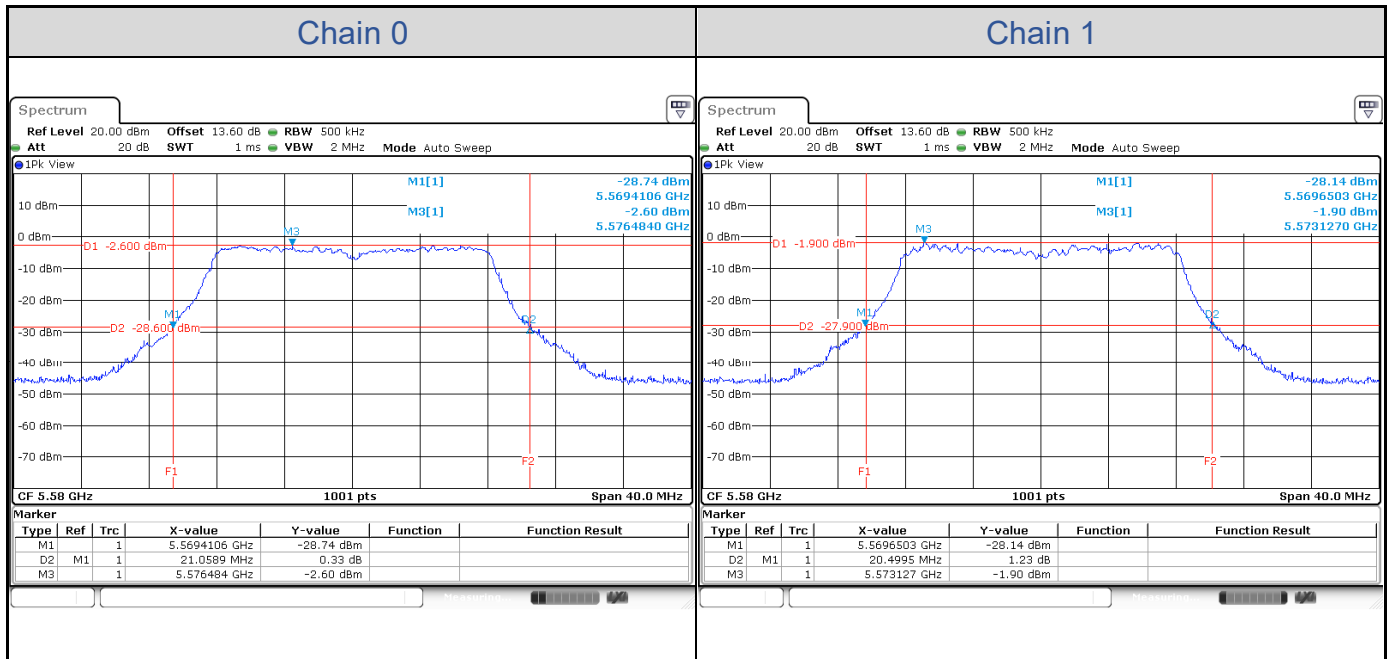

Appendix C: Test Results of Conducted Test (PINE_Sector antenna)

Test Result of 26 dB Bandwidth

802.11a

Band	Channel	Frequency (MHz)	26 dB Bandwidth (MHz)	
			Chain 0	Chain 1
U-NII-1	36	5180	21.10	20.50
	40	5200	21.22	20.50
	48	5240	21.22	20.50
U-NII-2A	52	5260	21.02	20.62
	60	5300	21.14	20.38
	64	5320	21.10	20.54
U-NII-2C	100	5500	21.14	20.50
	116	5580	21.06	20.50
	140	5700	20.90	20.62

802.11a-Channel 36

802.11a-Channel 40

802.11a-Channel 48

802.11a-Channel 52

802.11a-Channel 60

802.11a-Channel 64

802.11a-Channel 100

802.11a-Channel 116

802.11a-Channel 140

802.11ax HE20

Band	Channel	Frequency (MHz)	26 dB Bandwidth (MHz)	
			Chain 0	Chain 1
U-NII-1	36	5180	22.50	22.62
	40	5200	22.86	22.90
	48	5240	22.70	22.62
U-NII-2A	52	5260	22.38	22.70
	60	5300	22.54	22.46
	64	5320	22.82	22.50
U-NII-2C	100	5500	22.38	22.58
	116	5580	22.46	22.86
	140	5700	22.46	22.70