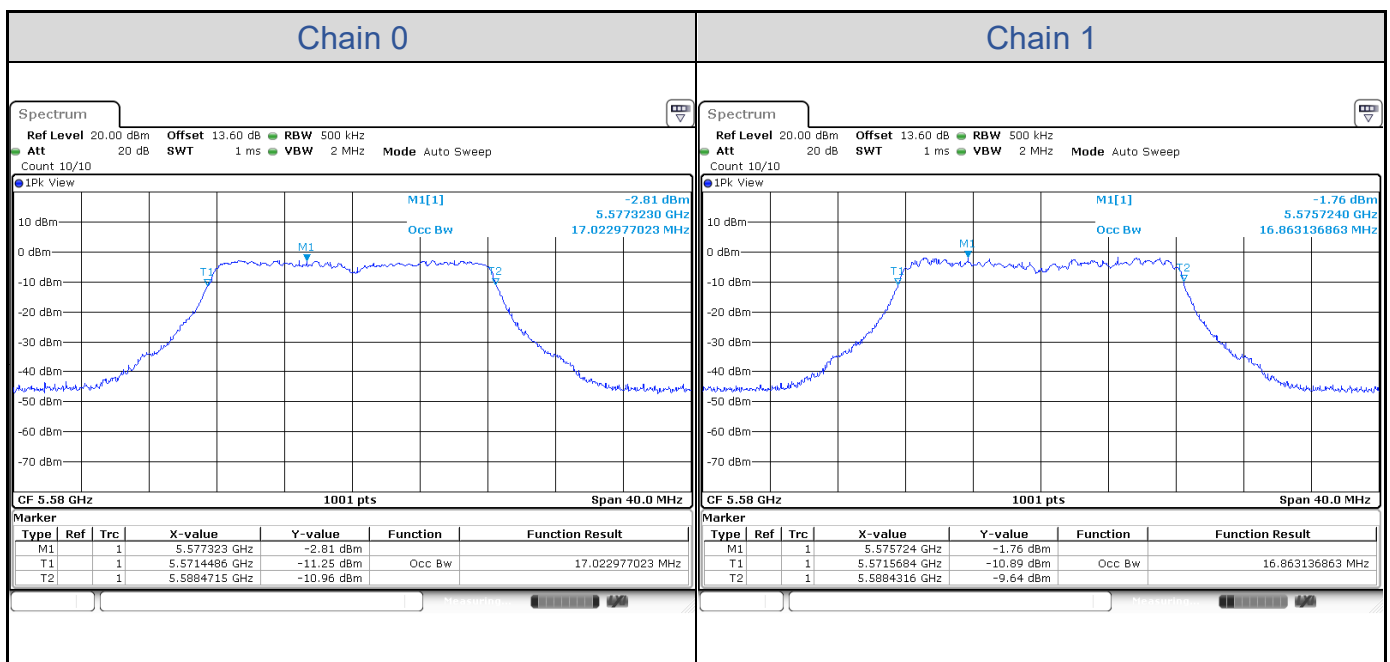

802.11ax HE160-Channel 50

802.11ax HE160-Channel 114

Test Result of 99% Occupied Bandwidth
802.11a

Band	Channel	Frequency (MHz)	99% Bandwidth (MHz)	
			Chain 0	Chain 1
U-NII-1	36	5180	17.06	16.82
	40	5200	17.02	16.86
	48	5240	17.02	16.86
U-NII-2A	52	5260	17.02	16.86
	60	5300	17.02	16.86
	64	5320	17.06	16.86
U-NII-2C	100	5500	17.02	16.86
	116	5580	17.02	16.86
	140	5700	17.02	16.86
U-NII-3	149	5745	17.02	16.82
	157	5785	17.02	16.82
	165	5825	17.02	16.78

802.11a-Channel 36

802.11a-Channel 40

802.11a-Channel 48

802.11a-Channel 52

802.11a-Channel 60

802.11a-Channel 64

802.11a-Channel 100

802.11a-Channel 116