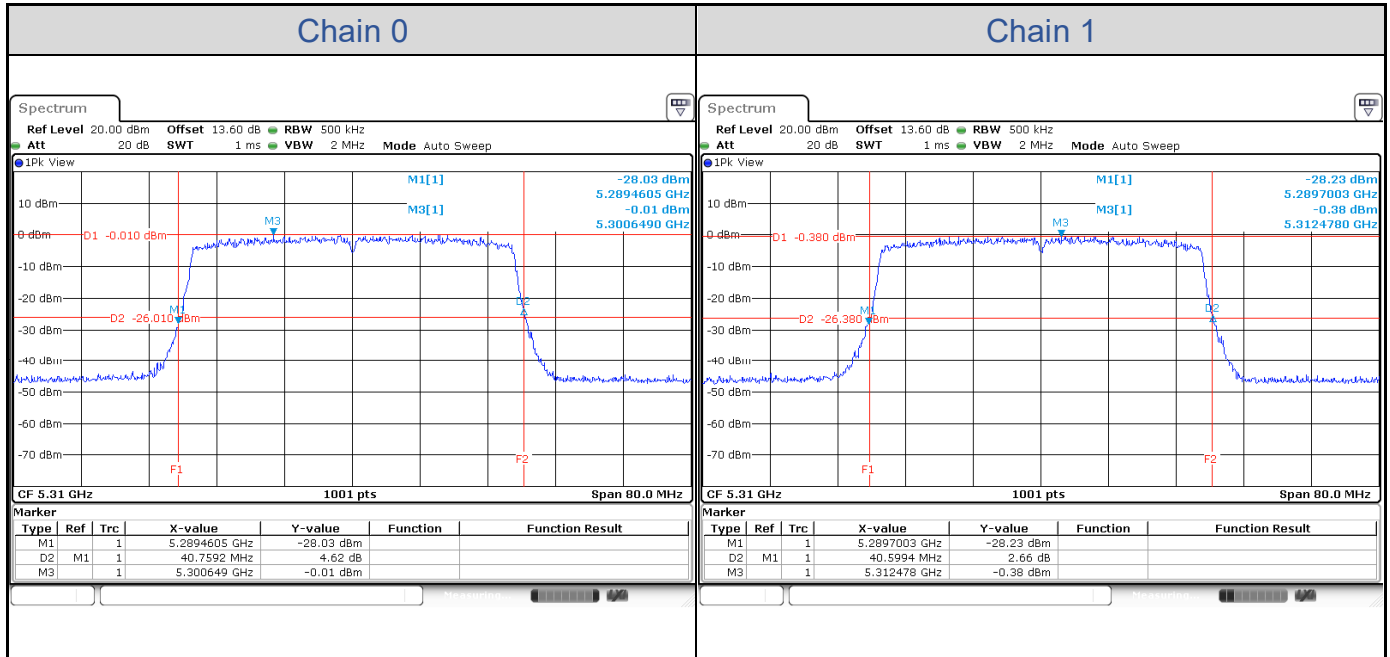

802.11ax HE40-Channel 62