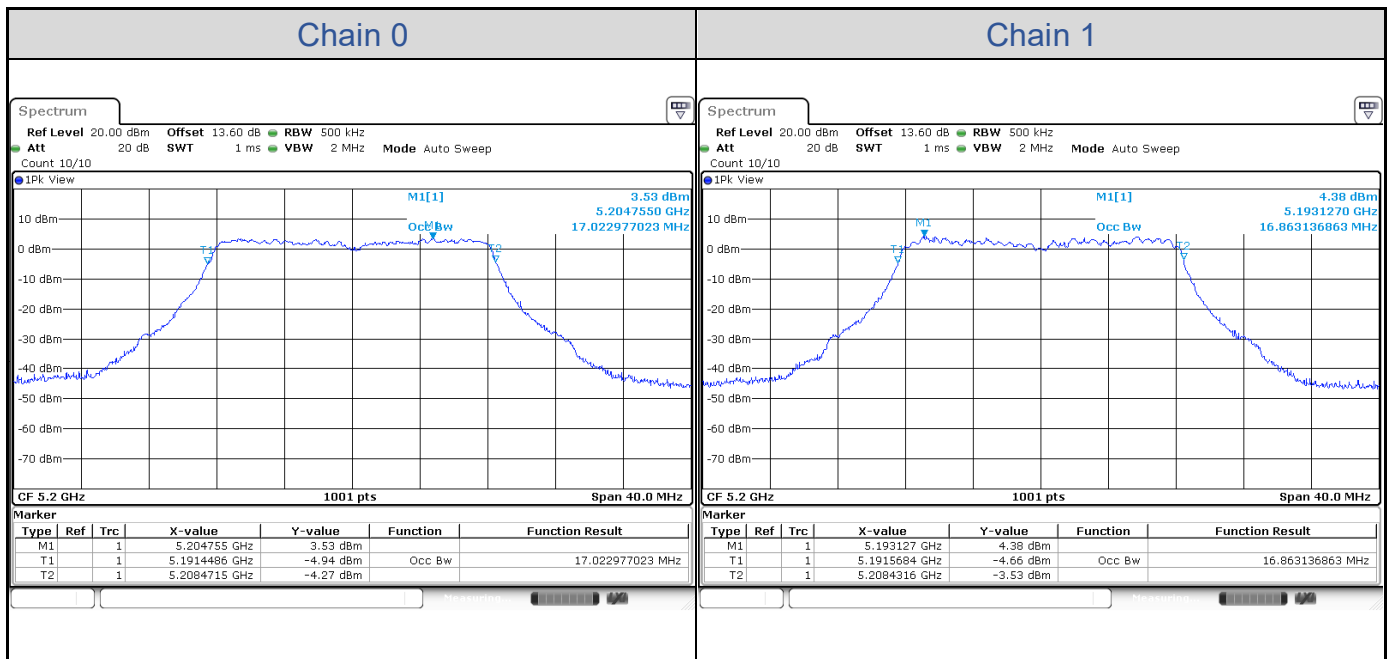

802.11a-Channel 40