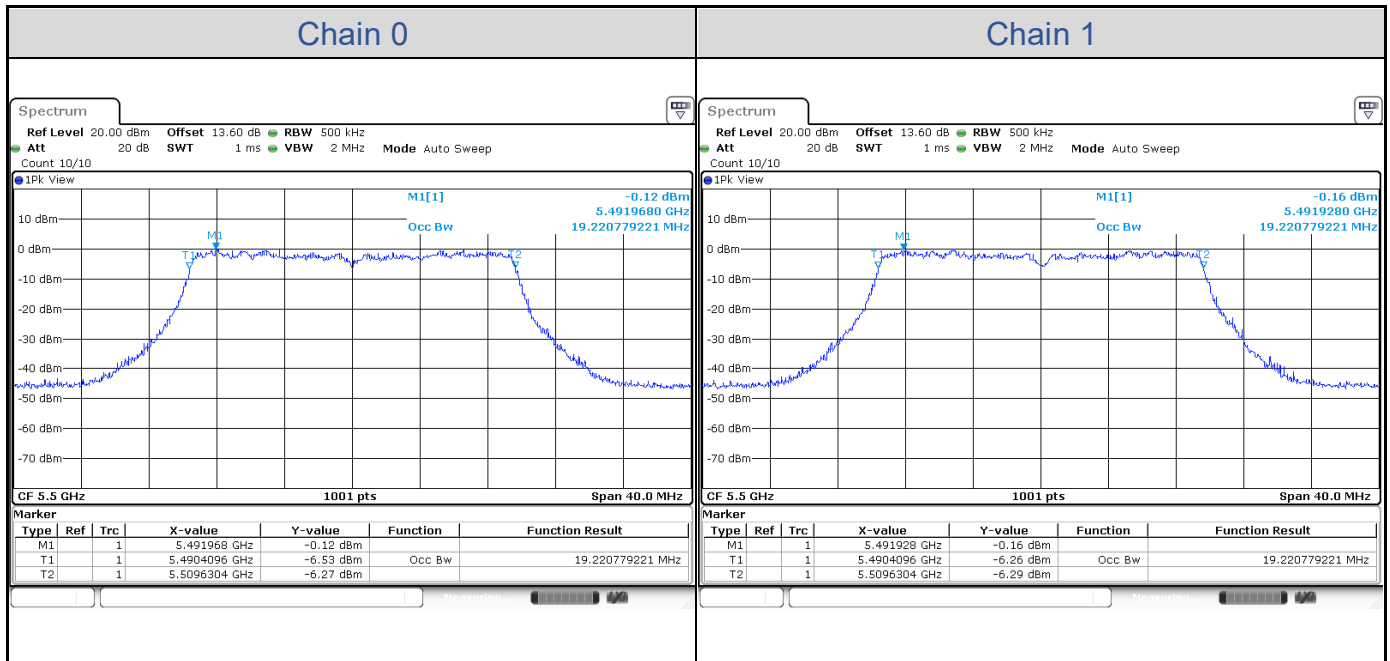

802.11a-Channel 140

802.11a-Channel 149

802.11a-Channel 157

802.11a-Channel 165

802.11ax HE20

Band	Channel	Frequency (MHz)	99% Bandwidth (MHz)	
			Chain 0	Chain 1
U-NII-1	36	5180	19.26	19.22
	40	5200	19.22	19.26
	48	5240	19.22	19.22
U-NII-2A	52	5260	19.26	19.22
	60	5300	19.22	19.26
	64	5320	19.26	19.22
U-NII-2C	100	5500	19.22	19.22
	116	5580	19.22	19.22
	140	5700	19.22	19.26
U-NII-3	149	5745	19.22	19.26
	157	5785	19.22	19.22
	165	5825	19.26	19.22

802.11ax HE20-Channel 36

802.11ax HE20-Channel 40

802.11ax HE20-Channel 48

802.11ax HE20-Channel 52

802.11ax HE20-Channel 60

802.11ax HE20-Channel 64

802.11ax HE20-Channel 100

802.11ax HE20-Channel 116