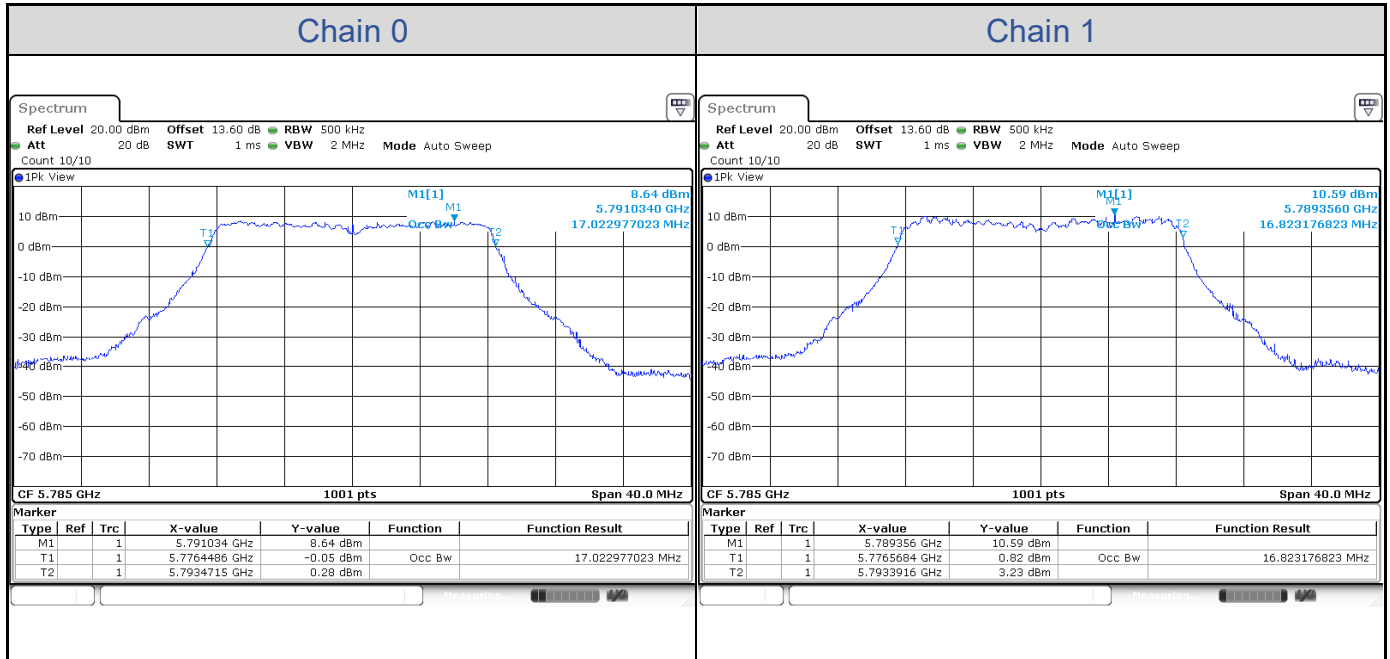

802.11a-Channel 157