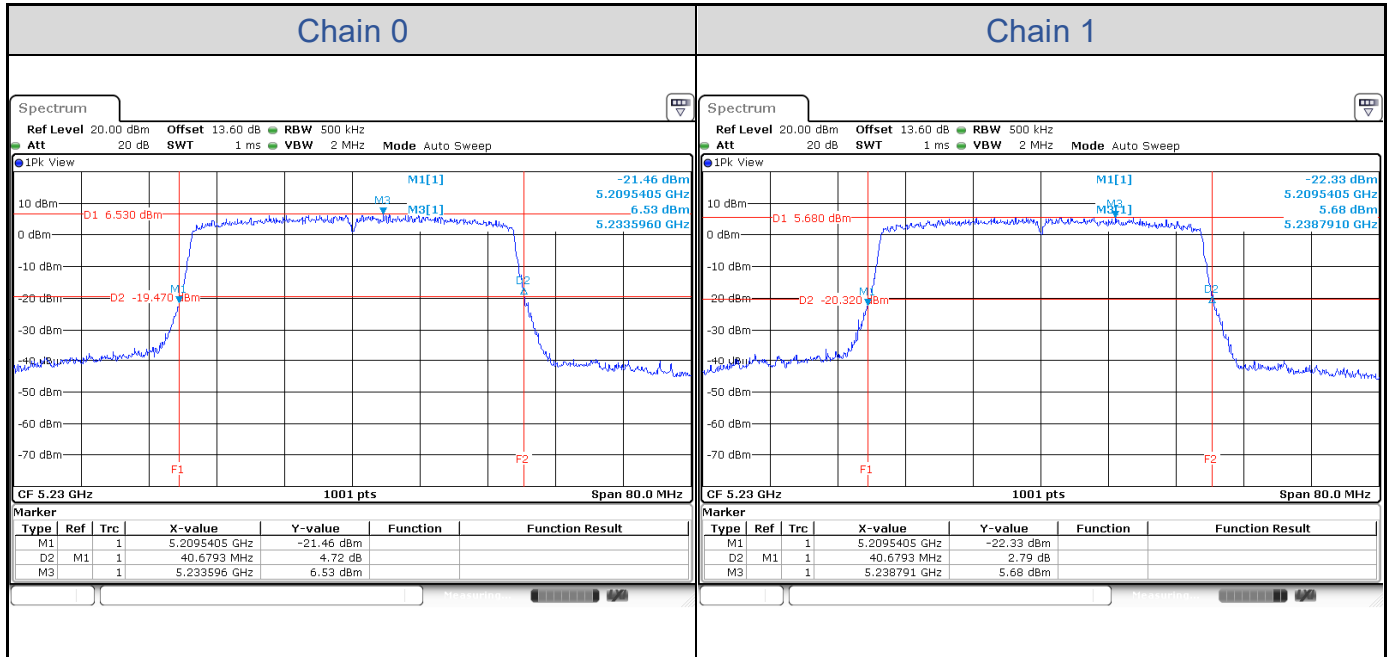

802.11ax HE40-Channel 46