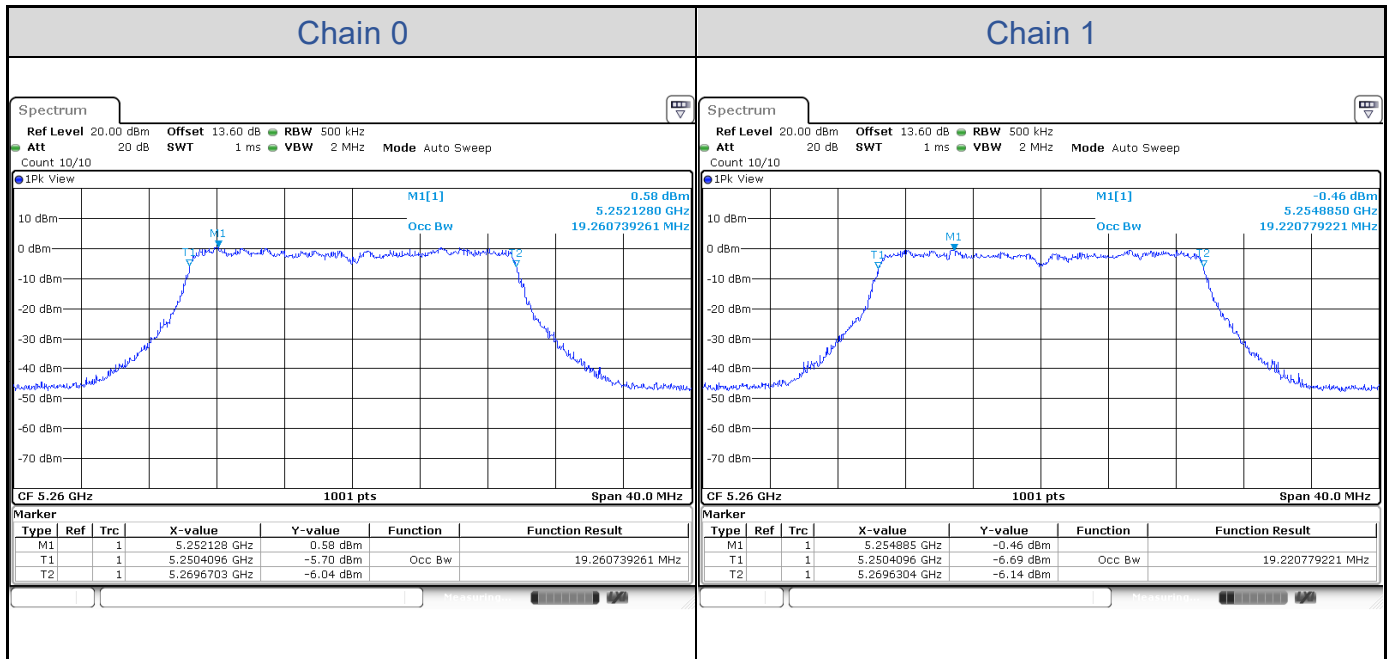

802.11a-Channel 140

802.11a-Channel 149

802.11a-Channel 157

802.11a-Channel 165

802.11ax HE20

Band	Channel	Frequency (MHz)	99% Bandwidth (MHz)	
			Chain 0	Chain 1
U-NII-1	36	5180	19.26	19.22
	40	5200	19.22	19.26
	48	5240	19.22	19.22
U-NII-2A	52	5260	19.26	19.22
	60	5300	19.22	19.26
	64	5320	19.26	19.22
U-NII-2C	100	5500	19.22	19.22
	116	5580	19.22	19.22
	140	5700	19.22	19.26
U-NII-3	149	5745	19.22	19.26
	157	5785	19.22	19.22
	165	5825	19.26	19.22

802.11ax HE20-Channel 36

802.11ax HE20-Channel 40

802.11ax HE20-Channel 48

802.11ax HE20-Channel 52

802.11ax HE20-Channel 60

802.11ax HE20-Channel 64

802.11ax HE20-Channel 100

802.11ax HE20-Channel 116