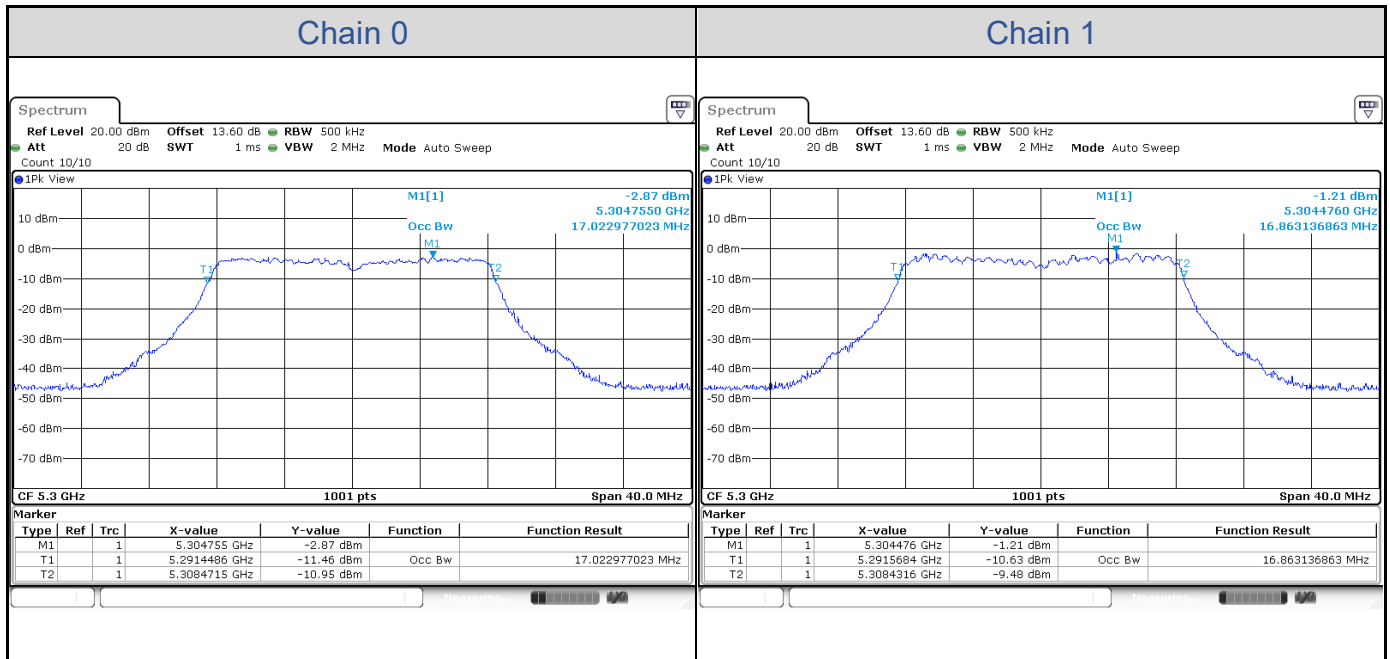

802.11a-Channel 60