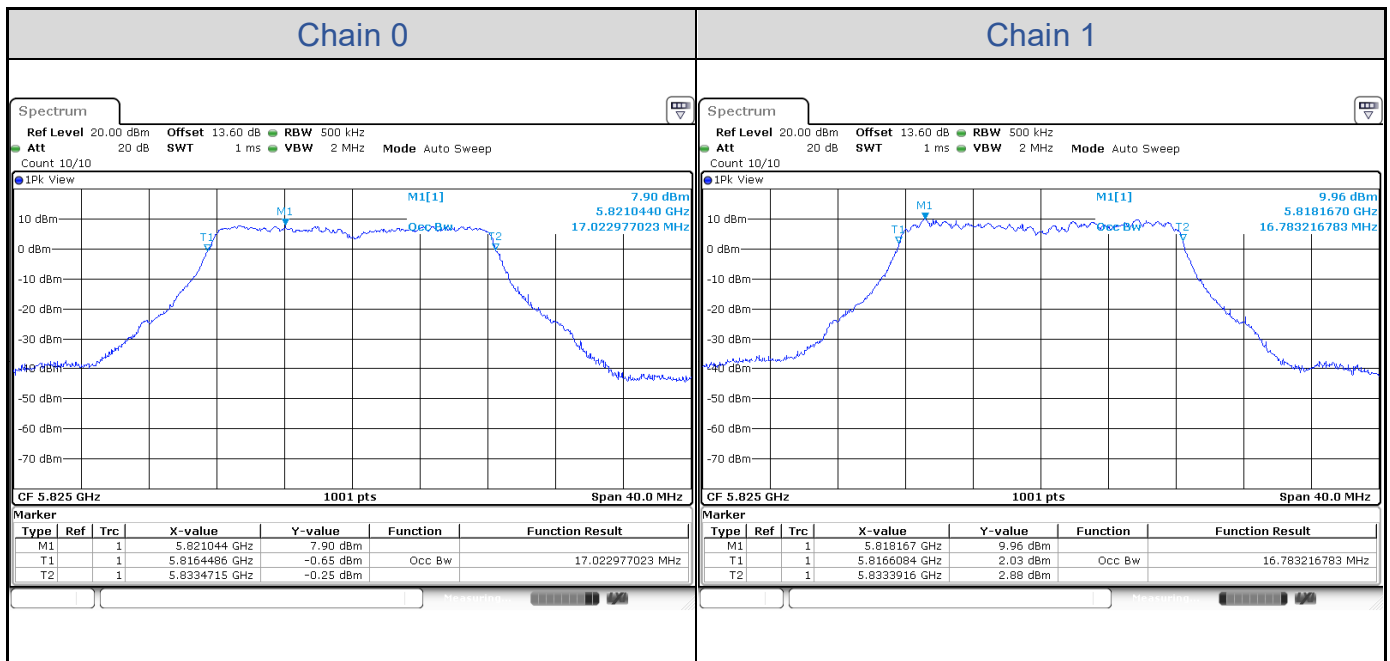

802.11a-Channel 165