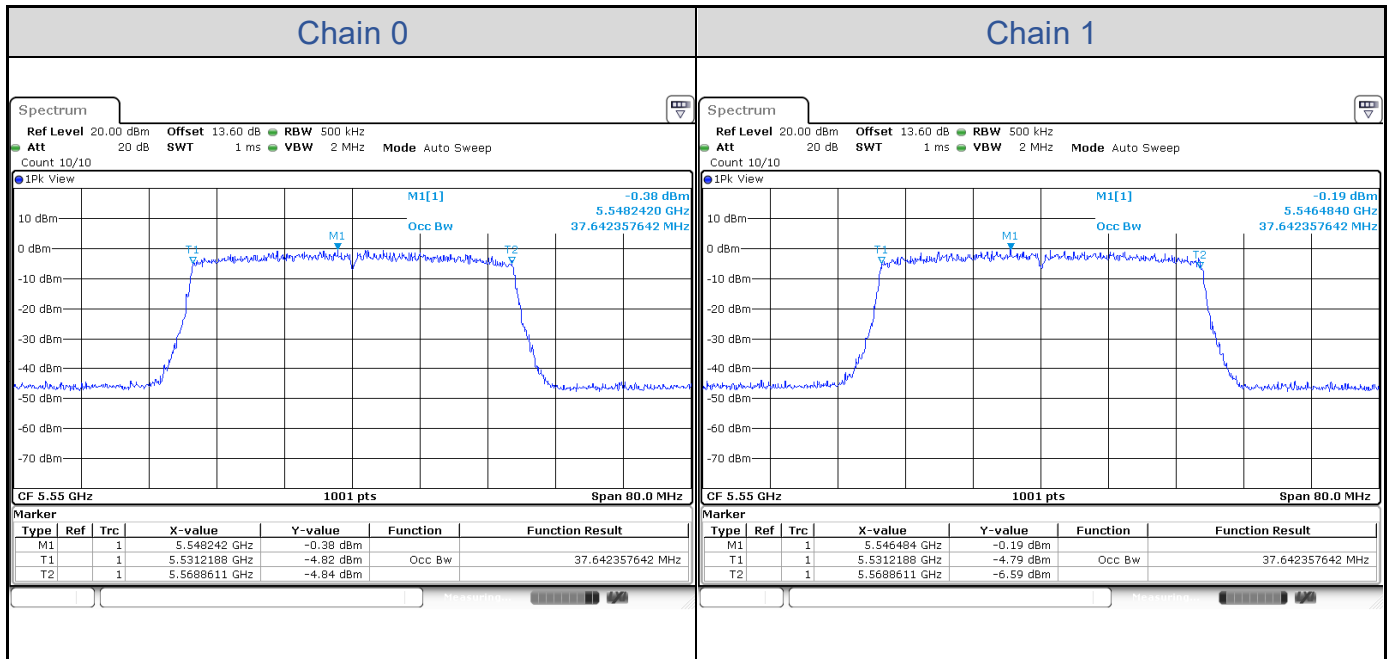

802.11ax HE40-Channel 110