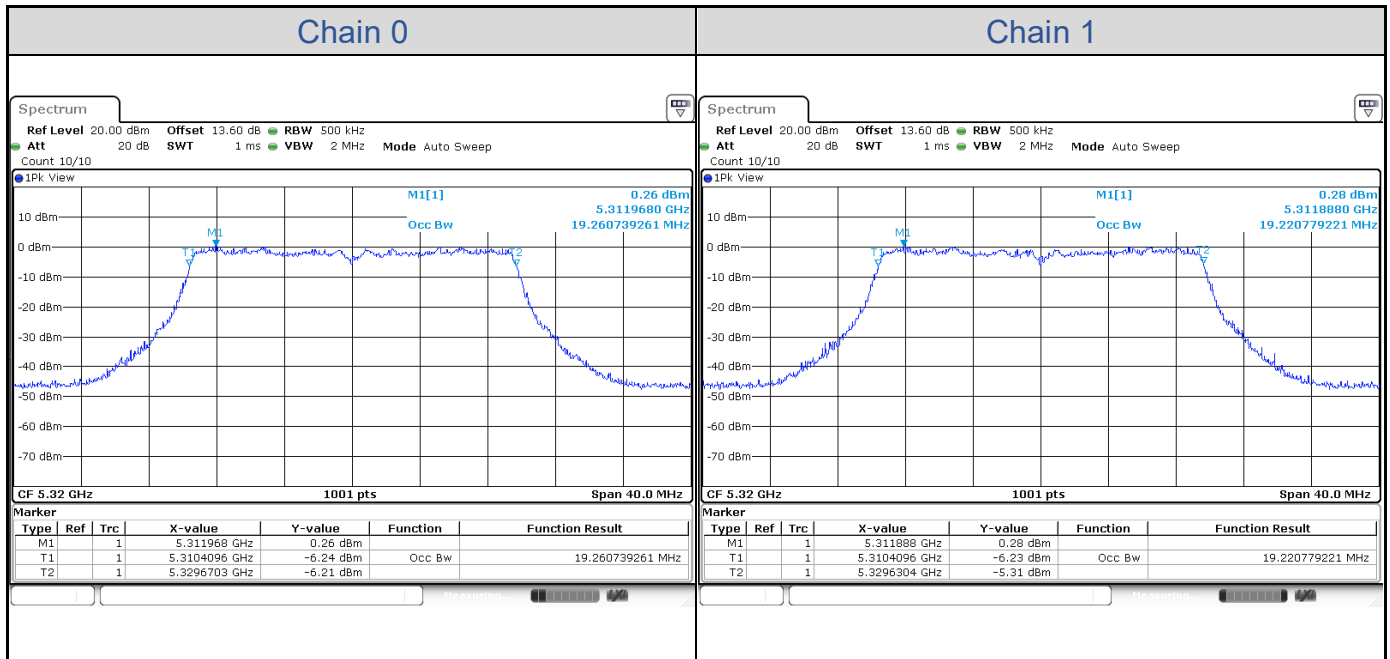

802.11ax HE20-Channel 64