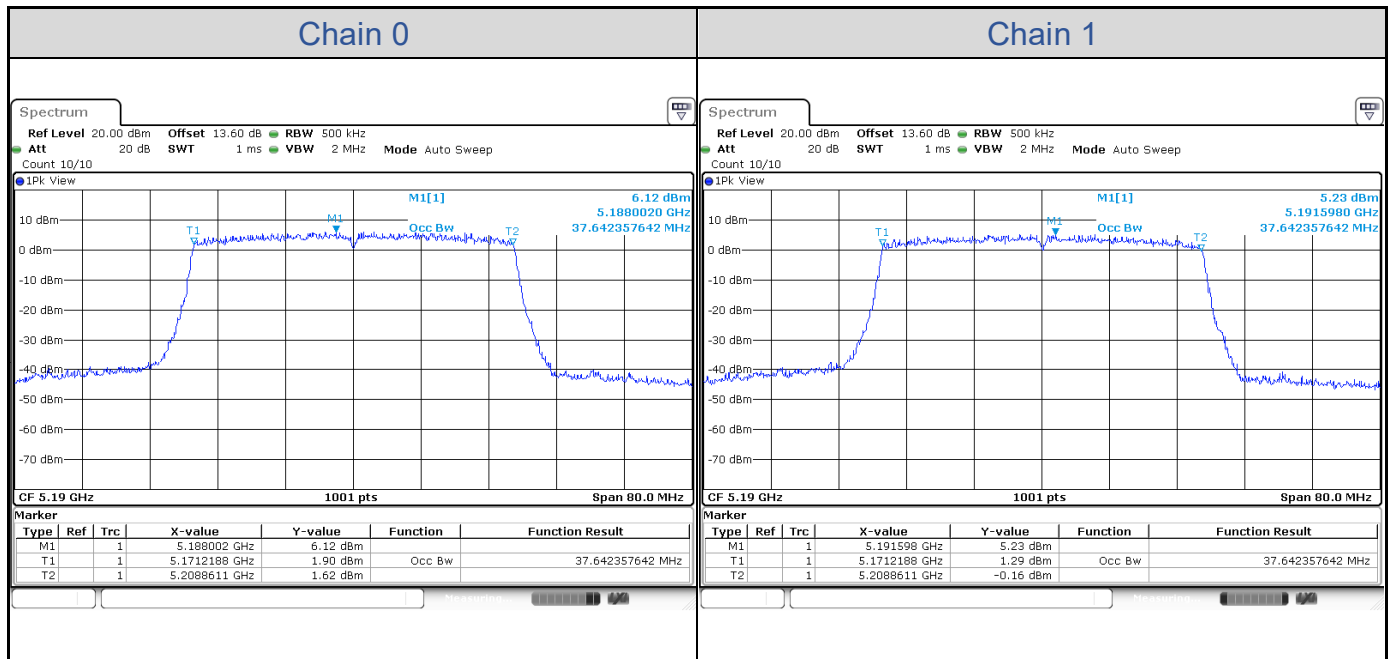

802.11ax HE40

Band	Channel	Frequency (MHz)	99% Bandwidth (MHz)	
			Chain 0	Chain 1
U-NII-1	38	5190	37.64	37.64
	46	5230	37.64	37.64
U-NII-2A	54	5270	37.72	37.56
	62	5310	37.64	37.64
U-NII-2C	102	5510	37.72	37.64
	110	5550	37.64	37.64
	134	5670	37.64	37.64
U-NII-3	151	5755	37.64	37.64
	159	5795	37.64	37.64

802.11ax HE40-Channel 38