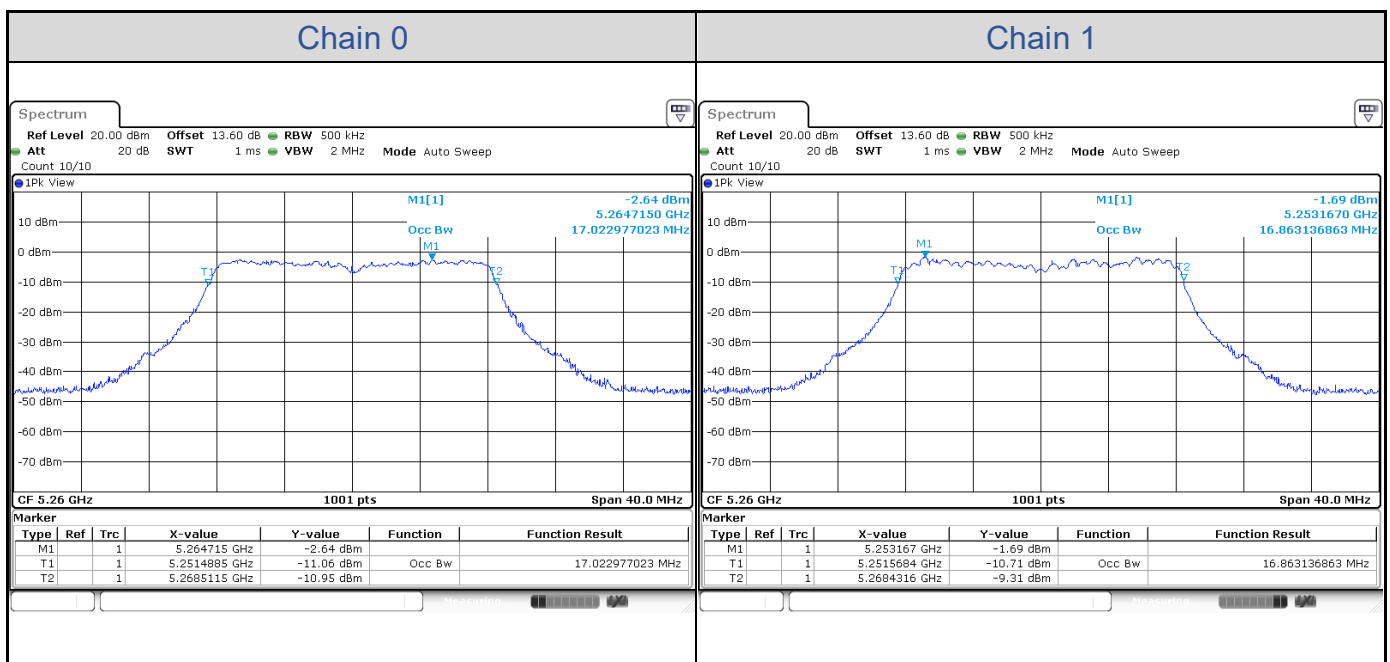

802.11a-Channel 52