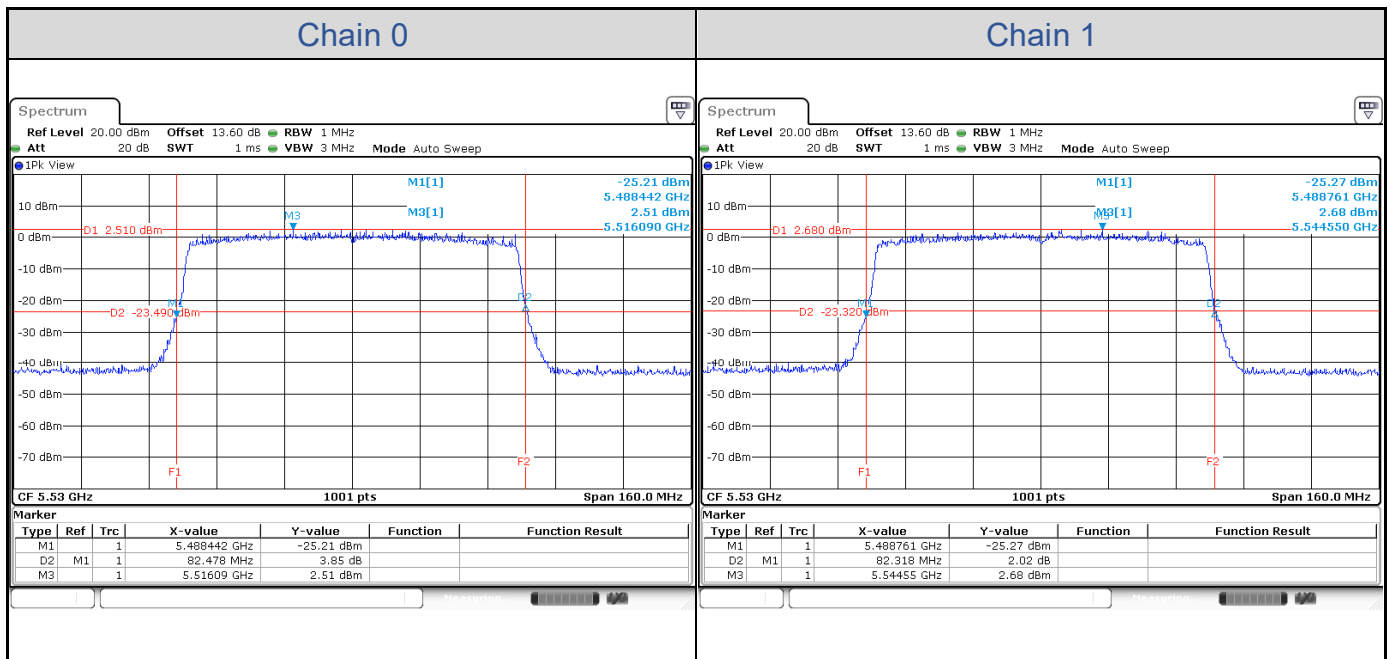

802.11ax HE80-Channel 106