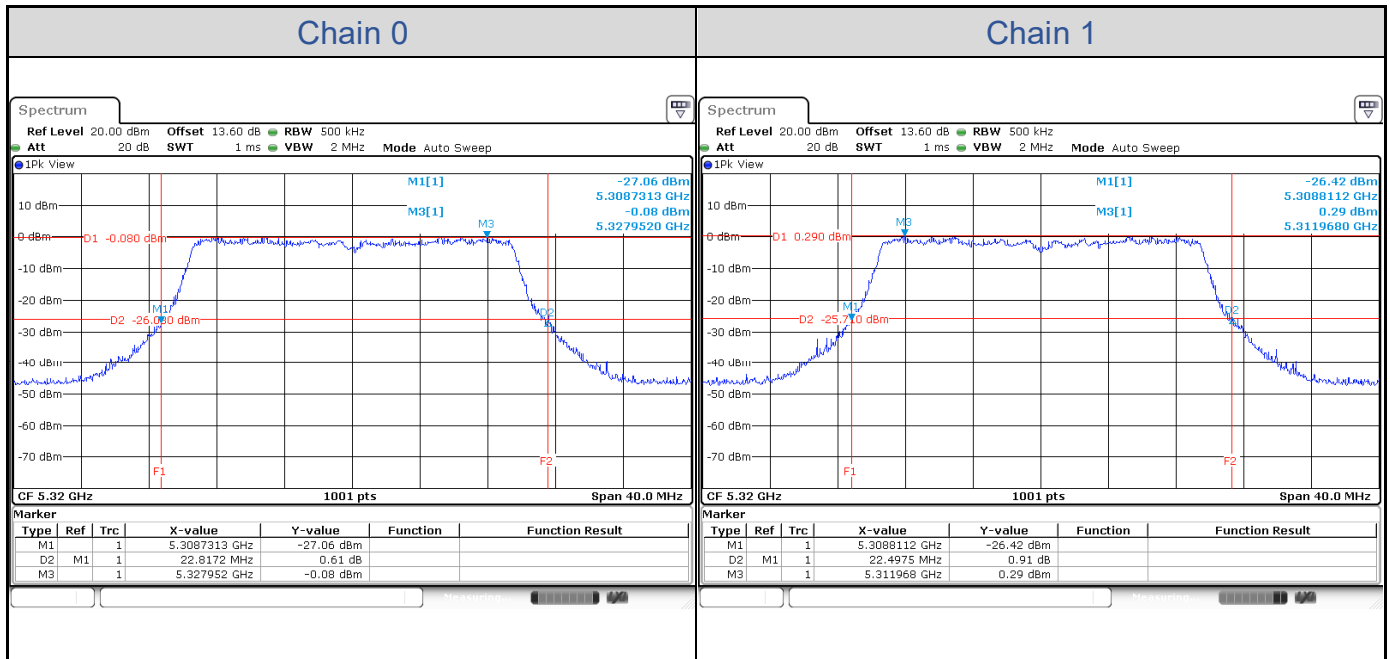

802.11a-Channel 140

802.11ax HE20

Band	Channel	Frequency (MHz)	26 dB Bandwidth (MHz)	
			Chain 0	Chain 1
U-NII-1	36	5180	22.50	22.62
	40	5200	22.86	22.90
	48	5240	22.70	22.62
U-NII-2A	52	5260	22.38	22.70
	60	5300	22.54	22.46
	64	5320	22.82	22.50
U-NII-2C	100	5500	22.38	22.58
	116	5580	22.46	22.86
	140	5700	22.46	22.70

802.11ax HE20-Channel 36

802.11ax HE20-Channel 40

802.11ax HE20-Channel 48

802.11ax HE20-Channel 52

802.11ax HE20-Channel 60

802.11ax HE20-Channel 64

802.11ax HE20-Channel 100

802.11ax HE20-Channel 116