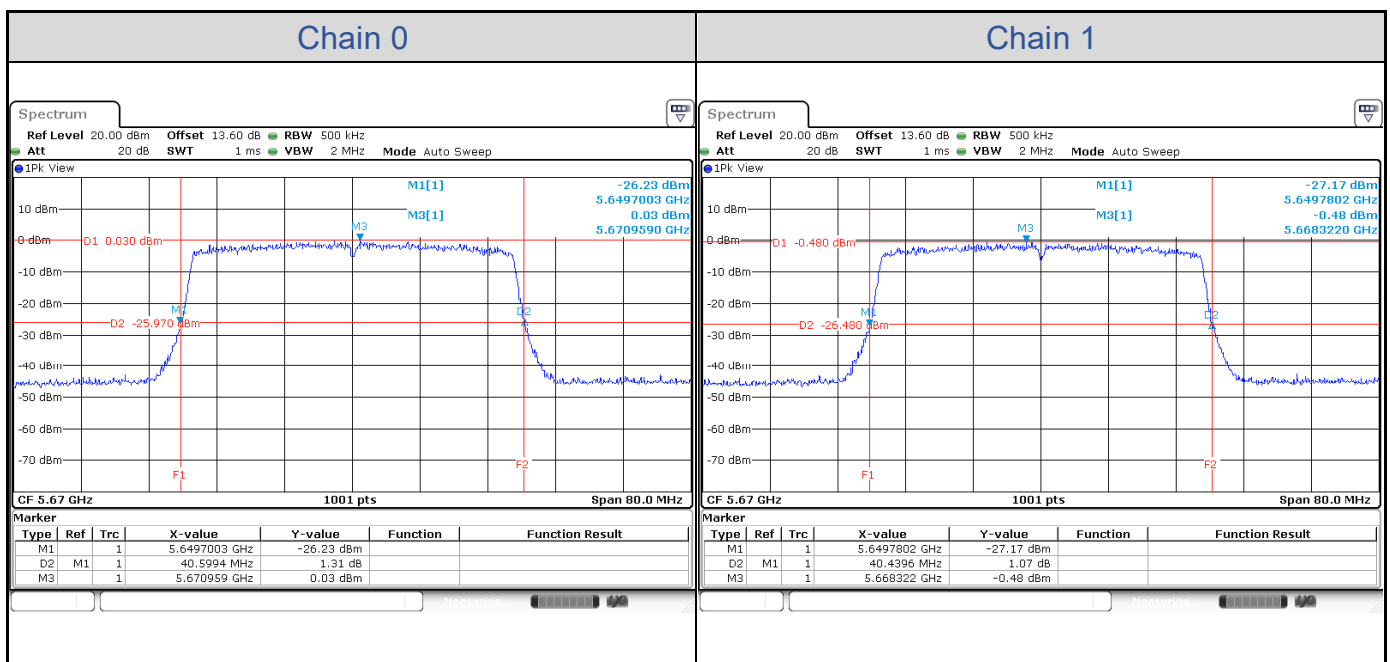

802.11ax HE40-Channel 134