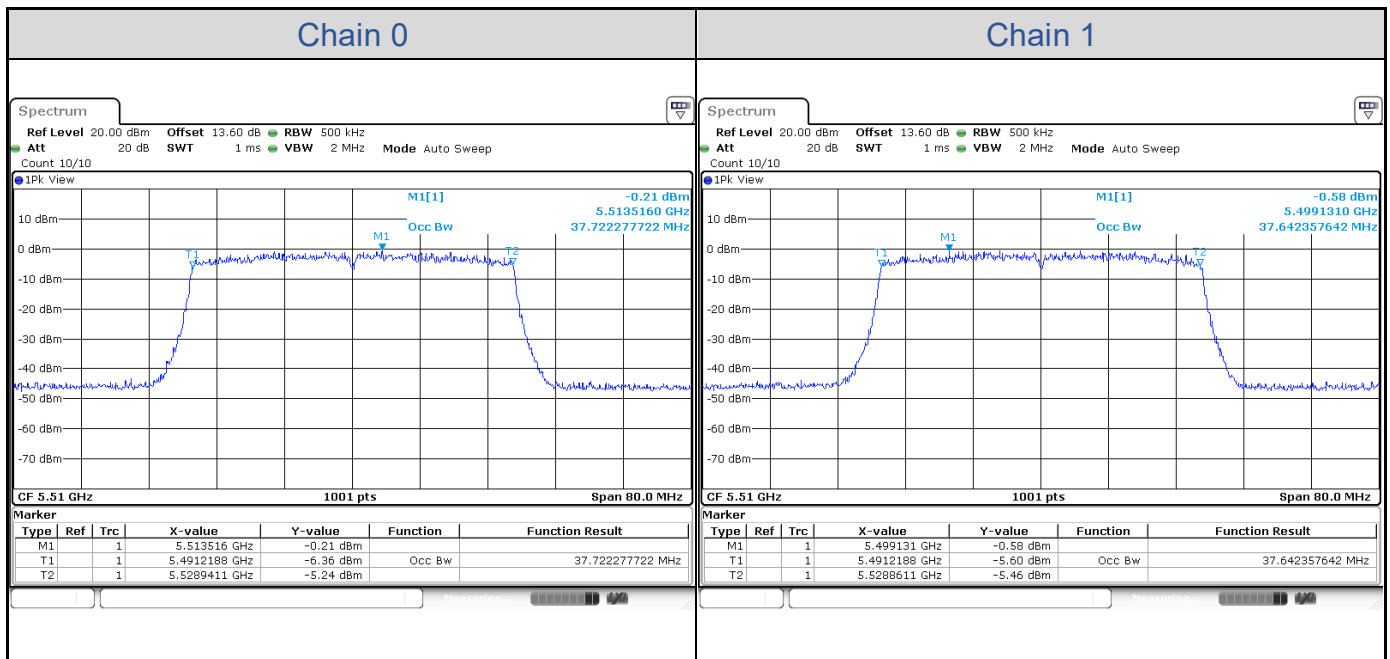

802.11ax HE40-Channel 102