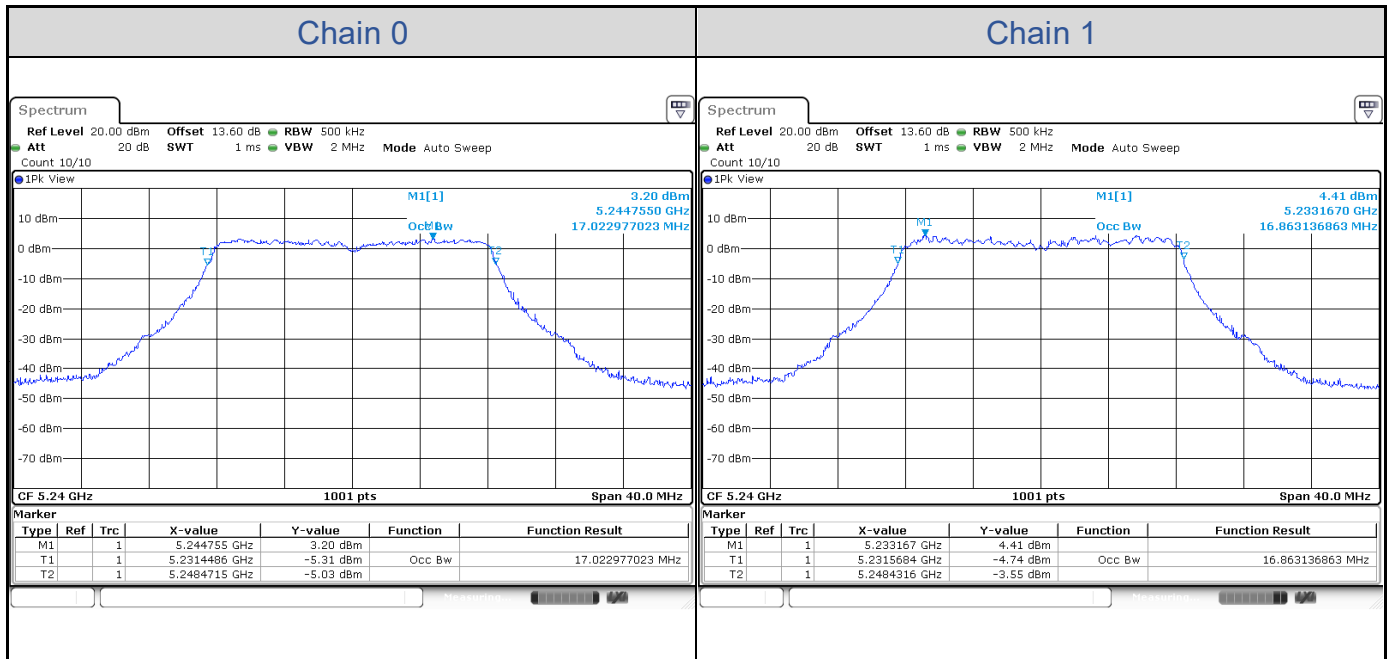

802.11a-Channel 48