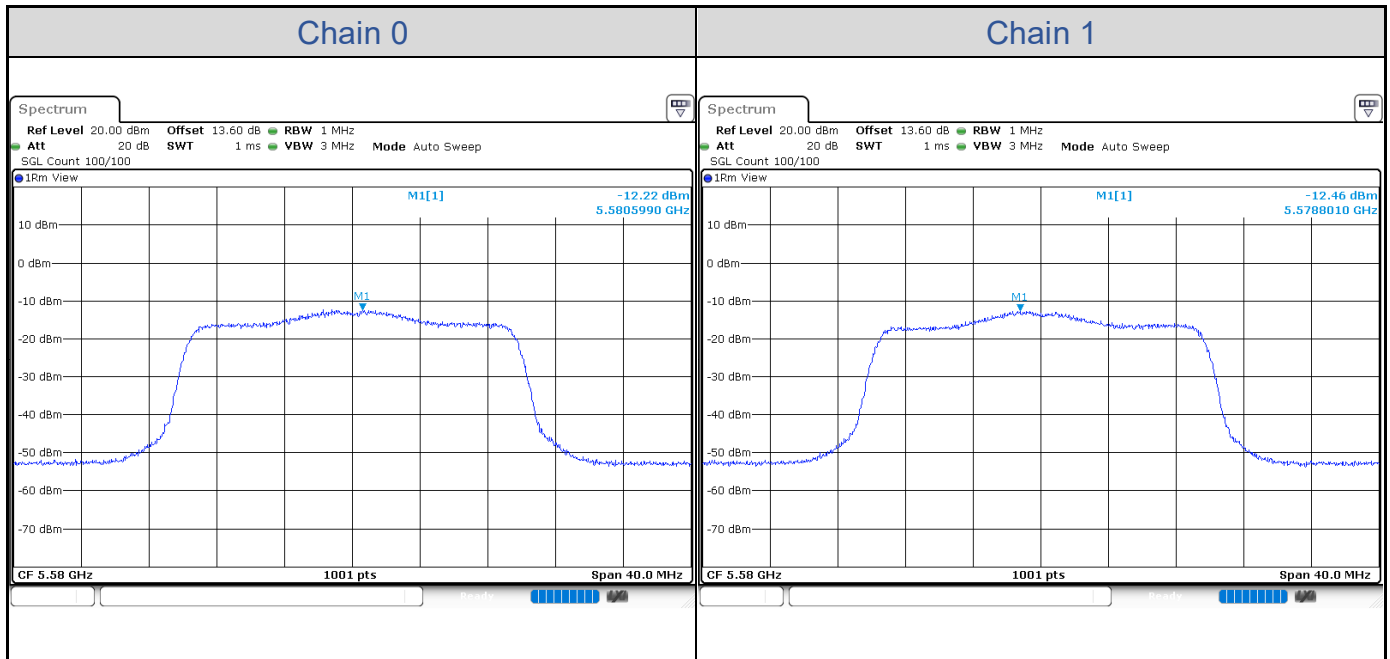

802.11ax HE20-Channel 36

802.11ax HE20-Channel 40

802.11ax HE20-Channel 48

802.11ax HE20-Channel 52

802.11ax HE20-Channel 60

802.11ax HE20-Channel 64

802.11ax HE20-Channel 100

802.11ax HE20-Channel 116

802.11ax HE20-Channel 140

802.11ax HE20-Channel 149

802.11ax HE20-Channel 157

802.11ax HE20-Channel 165

802.11ax HE40

Band	Channel	Frequency (MHz)	PSD without Duty Factor (dBm/MHz)		Total PSD with Duty Factor (dBm/MHz)	Maximum Limit (dBm/MHz)	Pass / Fail
			Chain 0	Chain 1			
U-NII-1	38	5190	-8.29	-7.22	-4.23	9.99	Pass
	46	5230	-7.62	-6.54	-3.55	9.99	Pass
U-NII-2A	54	5270	-13.45	-12.04	-9.19	3.99	Pass
	62	5310	-12.79	-12.86	-9.33	3.99	Pass
U-NII-2C	102	5510	-11.89	-13.40	-9.09	3.99	Pass
	110	5550	-12.16	-13.44	-9.26	3.99	Pass
	134	5670	-12.48	-13.53	-9.48	3.99	Pass