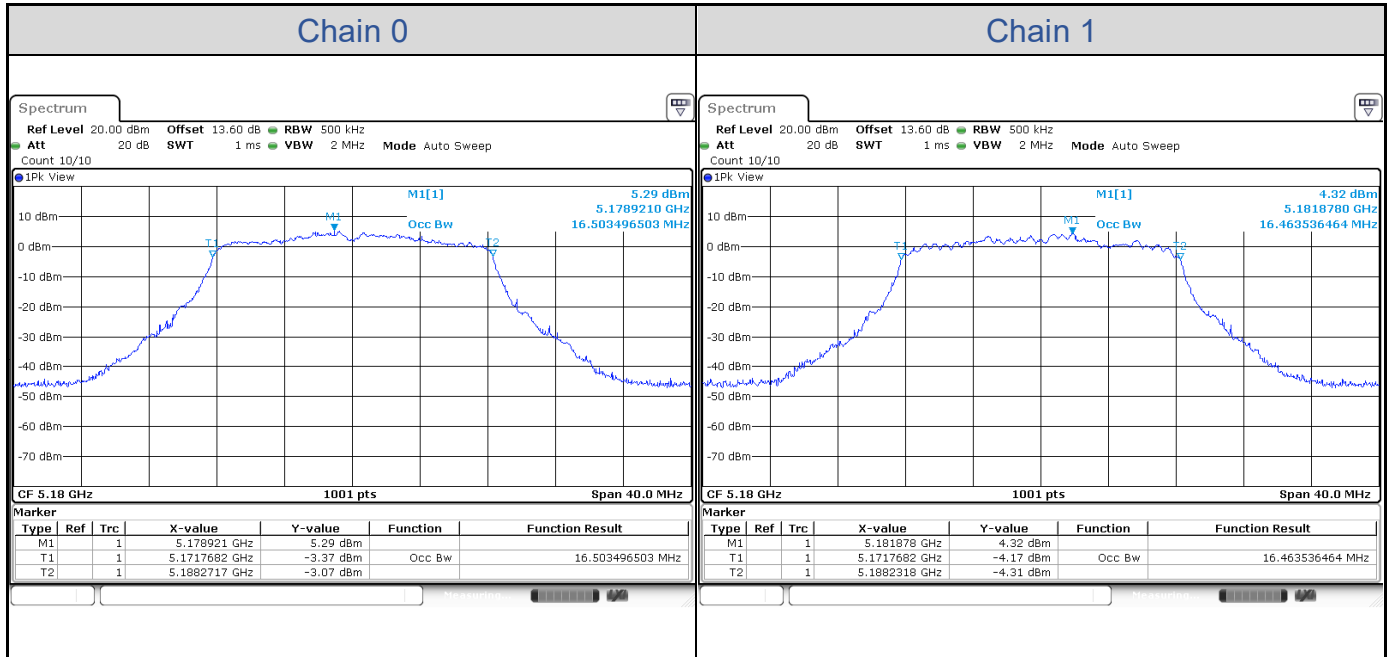

802.11a-Channel 36