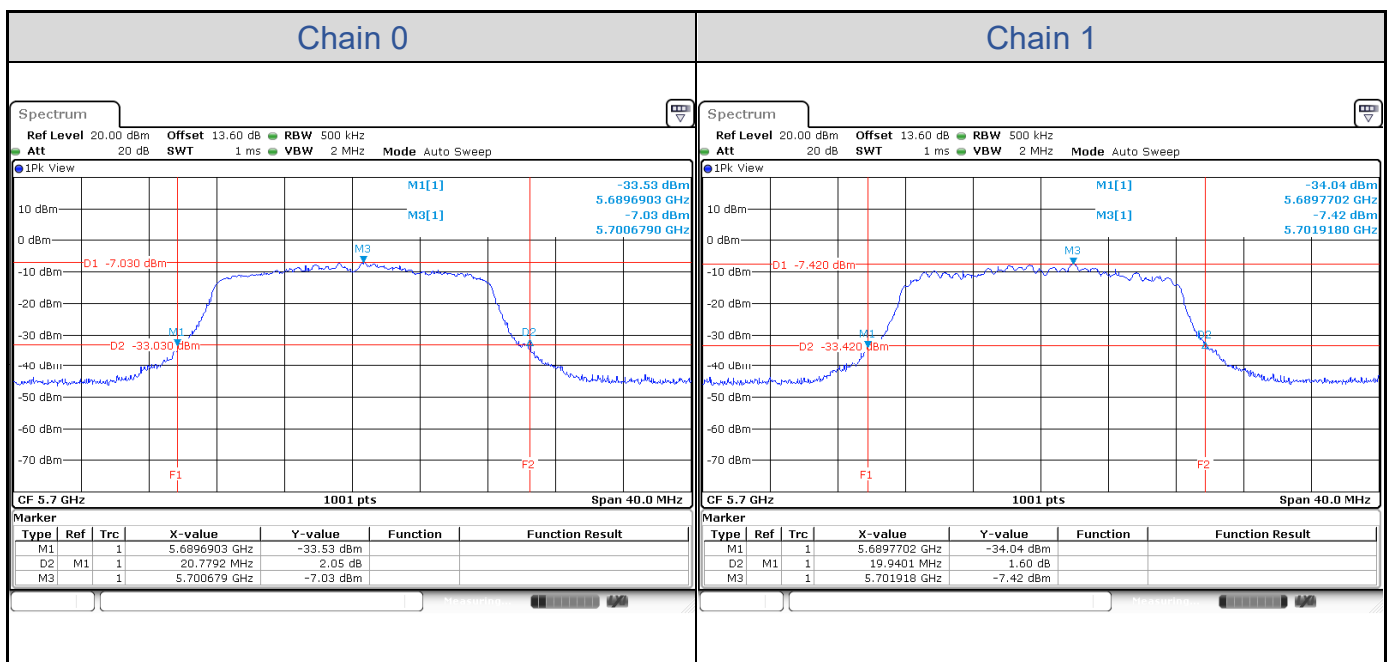

802.11a-Channel 140