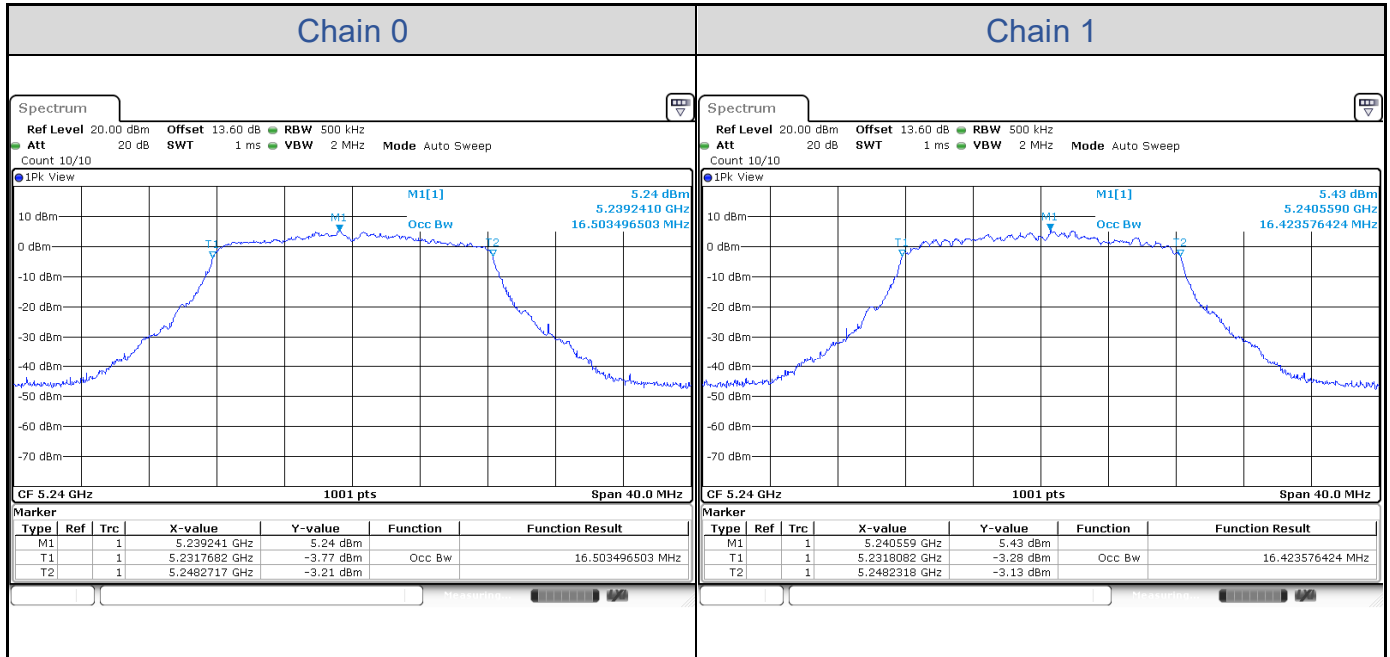

802.11a-Channel 48