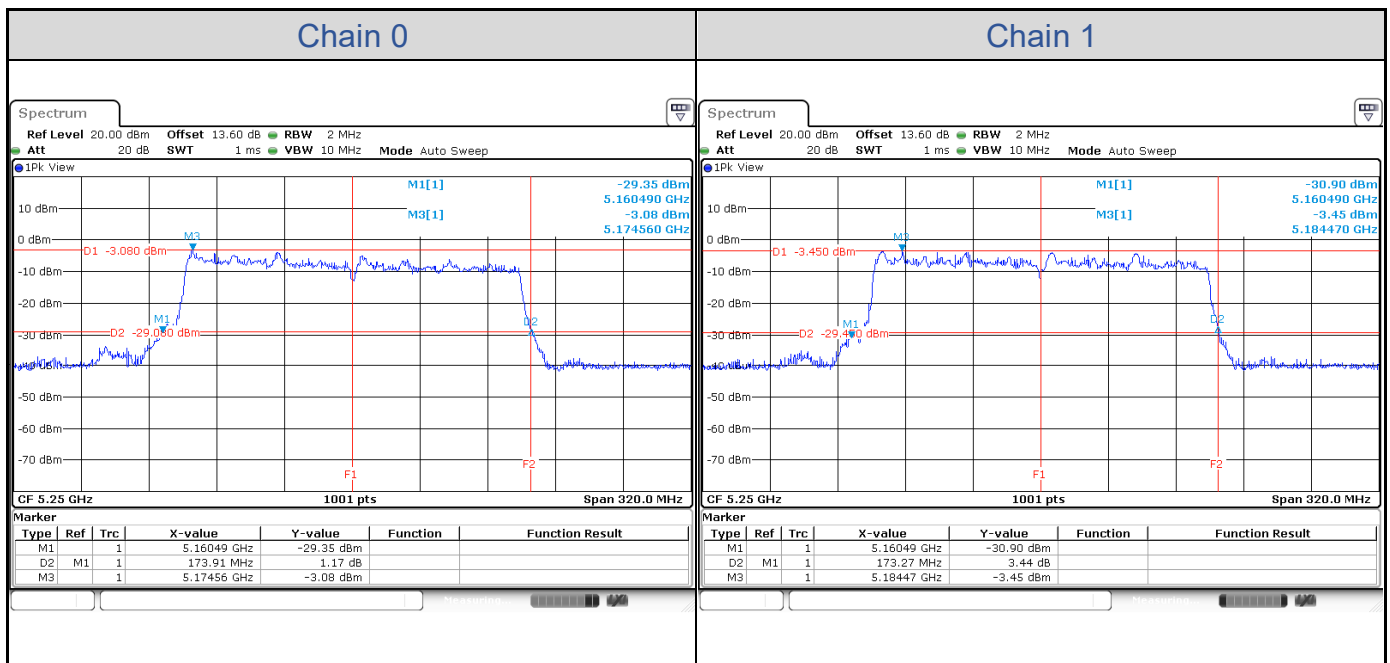

**802.11ax HE80-Channel 58**

**802.11ax HE80-Channel 106**

802.11ax HE80-Channel 122

**802.11ax HE160**

Band	Channel	Frequency (MHz)	26 dB Bandwidth (MHz)	
			Chain 0	Chain 1
U-NII-1	50	5250	89.51	89.51
U-NII-2A	50	5250	84.40	83.76
U-NII-2C	114	5570	175.50	171.99

**802.11ax HE160-Channel 50**

**802.11ax HE160-Channel 114**

**Test Result of 99% Occupied Bandwidth**
**802.11a**

Band	Channel	Frequency (MHz)	99% Bandwidth (MHz)	
			Chain 0	Chain 1
U-NII-1	36	5180	16.50	16.46
	40	5200	16.50	16.42
	48	5240	16.50	16.42
U-NII-2A	52	5260	16.50	16.46
	60	5300	16.50	16.42
	64	5320	16.50	16.42
U-NII-2C	100	5500	16.50	16.42
	116	5580	16.50	16.46
	140	5700	16.50	16.50
U-NII-3	149	5745	16.50	16.46
	157	5785	16.50	16.50
	165	5825	16.50	16.50