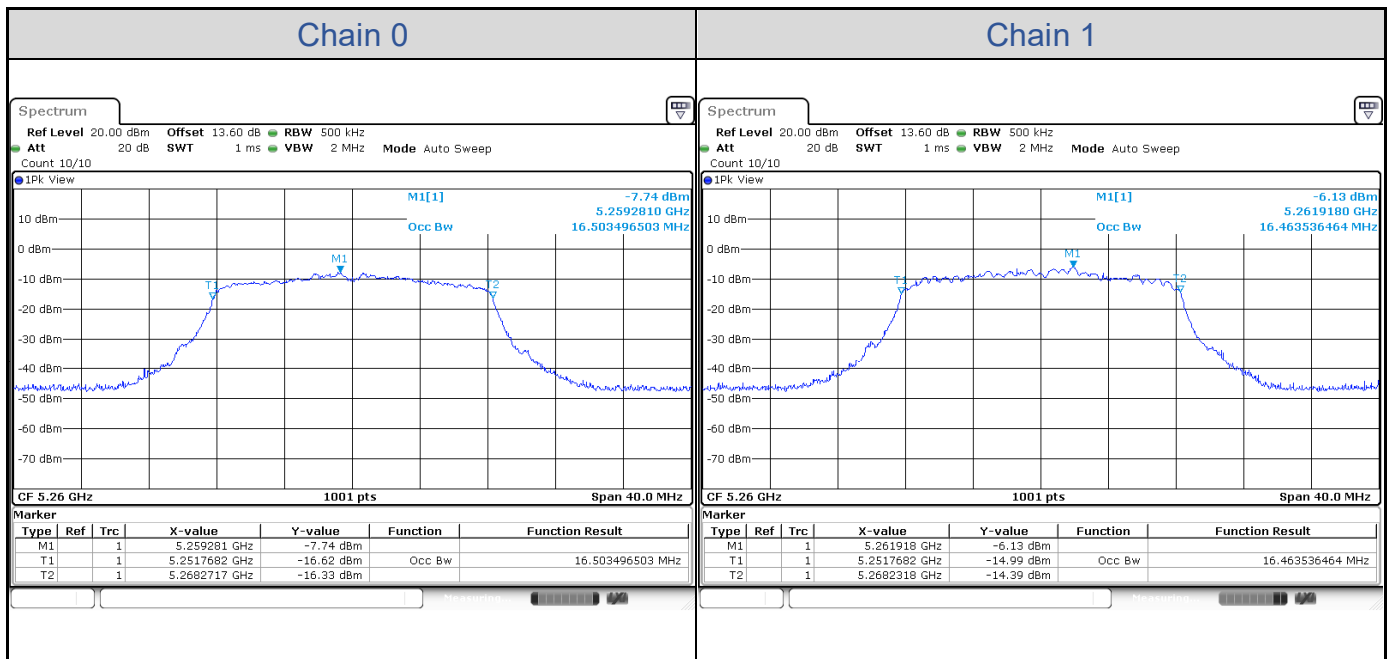

802.11a-Channel 52