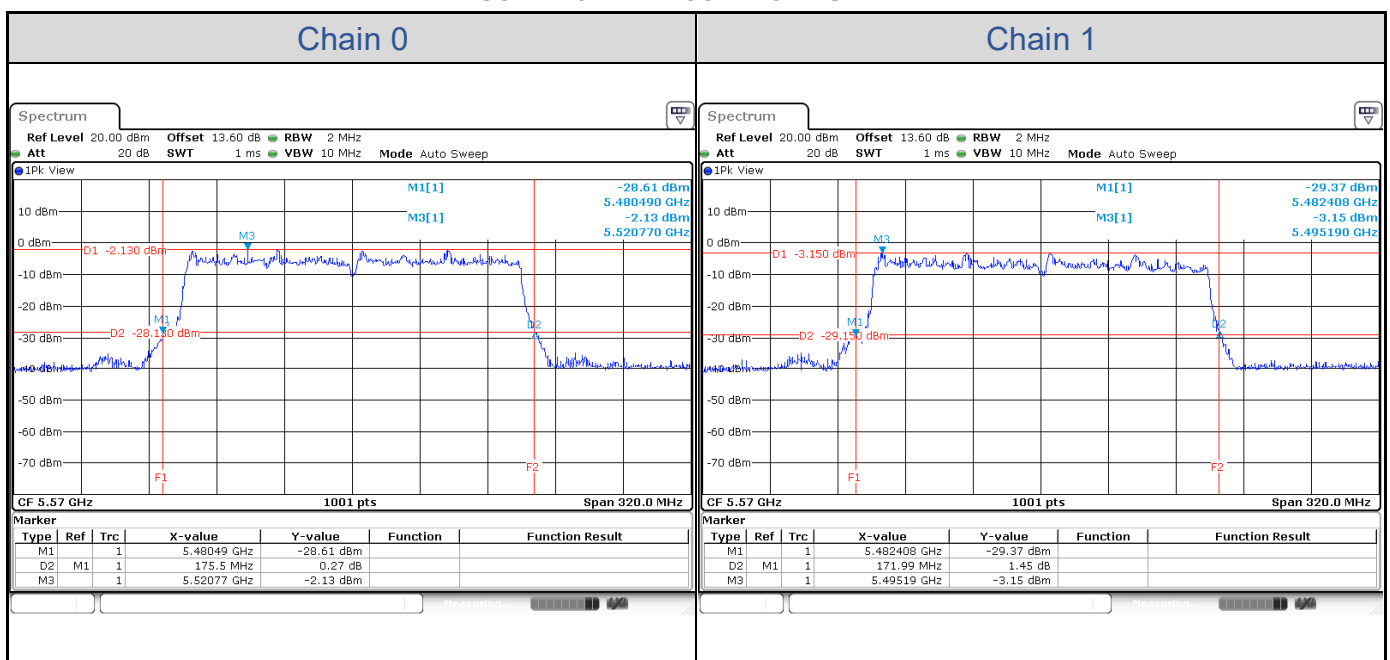

**802.11ax HE80-Channel 58**

**802.11ax HE80-Channel 106**

802.11ax HE80-Channel 122

**802.11ax HE160**

Band	Channel	Frequency (MHz)	26 dB Bandwidth (MHz)	
			Chain 0	Chain 1
U-NII-1	50	5250	89.51	89.51
U-NII-2A	50	5250	84.40	83.76
U-NII-2C	114	5570	175.50	171.99

**802.11ax HE160-Channel 50**

**802.11ax HE160-Channel 114**

**Test Result of 99% Occupied Bandwidth**
**802.11a**

Band	Channel	Frequency (MHz)	99% Bandwidth (MHz)	
			Chain 0	Chain 1
U-NII-1	36	5180	16.50	16.46
	40	5200	16.50	16.42
	48	5240	16.50	16.42
U-NII-2A	52	5260	16.50	16.46
	60	5300	16.50	16.42
	64	5320	16.50	16.42
U-NII-2C	100	5500	16.50	16.42
	116	5580	16.50	16.46
	140	5700	16.50	16.50
U-NII-3	149	5745	16.50	16.46
	157	5785	16.50	16.50
	165	5825	16.50	16.50