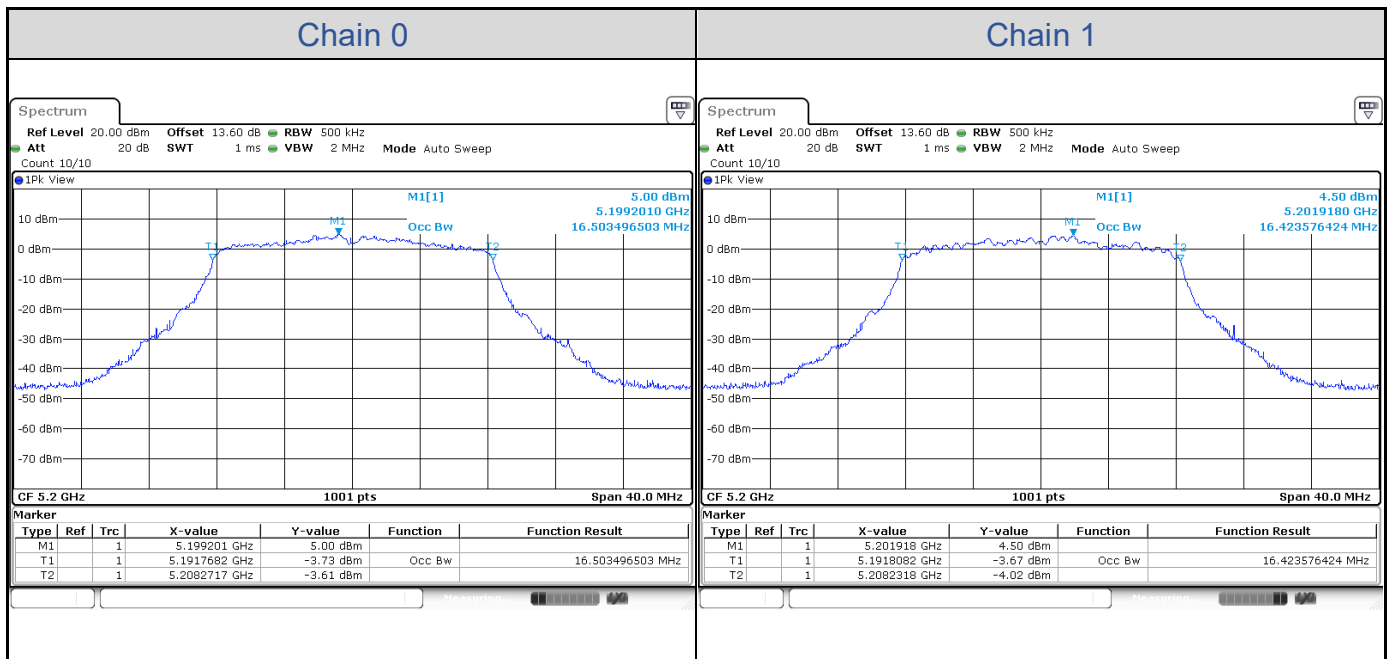

802.11a-Channel 40